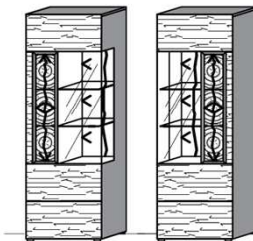

Standelement

1 Tür
B: 60
T: 38
H: 194

Best.Nr.: FKB-6129L-__ FKB-6129R-__

Pr.1:

Pr.2:

Rückwandbel: RW4350-209 20,9 W

= Summe 20,9 W