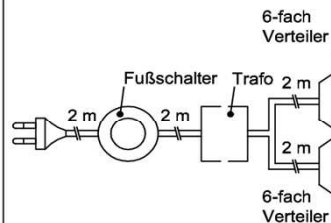

Trafo-Set 30 Watt

1x Fußschalter
1x Trafo 30 Watt
1x 6-fach Verteiler

Best.Nr.: TRA30
Pr.:

Trafo-Set 60 Watt

1x Fußschalter
1x Trafo 60 Watt
2x 6-fach Verteiler

Best.Nr.: TRA60
Pr.:

Mehrfachstecker-Set

1x 6-fach Verteiler für weitere
Beleuchtungen
1x 2m Verlängerung