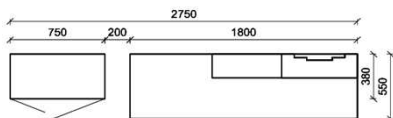

Kombination K008

spiegelseitig zur Abbildung: K908

B: 275
H: 177,8
T: 55
Watt: 44,9

Stck	Bezeichnung	Bestellnr.	Pr.1 (HH)	Pr.2 (AG)
1x	Standelement	FEI-4227L-__		
1x	TV-Unterteil	FEI-1887		
1x	Wandpaneel	FEI-2788R-__		
			K008-FEI-__ Σ	

Empfohlenes zusätzliches Beleuchtungspaket:

1x	Rückwandbel.	15,9 W	RW3300-159	
1x	Wandpaneelbel.	29,0 W	WP6032-290	
1x	Trafo-Set		TRA60