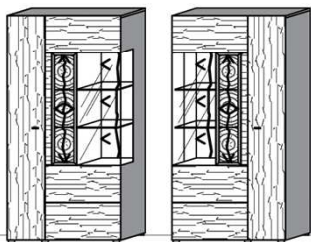

Standelement

2 Türen
B: 90
T: 38
H: 194

Best.Nr.: FKB-6229L-__ FKB-6229R-__

Pr.1:

Pr.2:

Rückwandbel: RW4350-209 20,9 W

= Summe 20,9 W