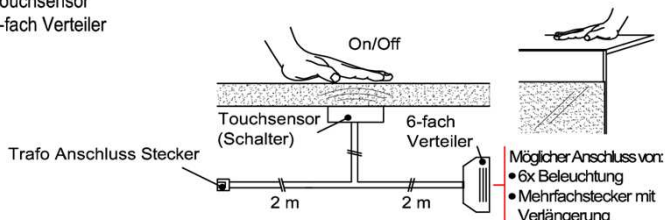

Best.Nr.: MFV06
Pr.:

Touchsensor-Set (Lichtschaltung)

Verdeckter Lichtschalter für komfortables Schalten durch Berühren der Korpusoberfläche!

1x Touchsensor
1x 6-fach Verteiler

Bestellhinweis
Belastbar bis max. 30 Watt!
Anschluss von max. 1 Trafo!