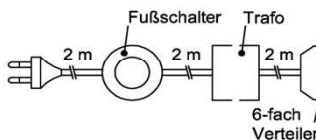

Trafo-Set 30 Watt

1x Fußschalter
1x Trafo 30 Watt
1x 6-fach Verteiler

Best.Nr.: TRA30
Pr.:

Trafo-Set 60 Watt

1x Fußschalter
1x Trafo 60 Watt
2x 6-fach Verteiler

Best.Nr.: TRA60
Pr.:

Mehrfachstecker-Set

1x 6-fach Verteiler für weitere
Beleuchtungen
1x 2m Verlängerung