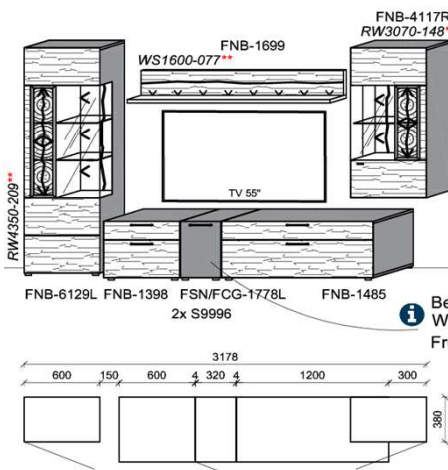

Kombination K011

spiegelseitig zur Abbildung: K911

Bei Auswahl Akzent AG Wechsel zu Type FAG-1779L/R Front Alpengranit

B: 317,8
H: 194
T: 55
Watt: 43,4

Stck	Bezeichnung	Bestellnr.	Pr.1 (HH)	Pr.2 (AG)
1x	TV-Unterteil (Front Lack SN/CG)F...-1778L			
	oder wahlweise			
1x	TV-Unterteil (Front Alpengranit) FAG-1779L			
1x	Standelement	FNB-6129L-		
1x	TV-Unterteil	FNB-1398		
1x	TV-Unterteil	FNB-1485		
2x	Distanzblende	9996	à	
1x	Hängeelement	FNB-4117R-		
1x	Wandboard	FNB-1699		
	K011-FNB-__	Σ		

Empfohlenes zusätzliches Beleuchtungspaket:

1x	Rückwandbel.	14,8 W	RW3070-148	
1x	Rückwandbel.	20,9 W	RW4350-209	
1x	Wandboardbel.	7,7 W	WS1600-077	
1x	Trafo-Set		TRA60