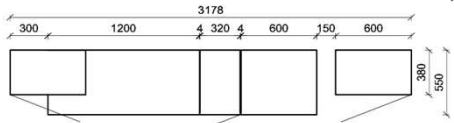

KITZALM - ALPINUM

Front: Kernbuche (FKB)

Kombinationen

Bitte bei der Bestellung angeben:

Pr. 1: Akzent Hirnholz (HH) | Korpus: Snow
Pr. 2: Akzent Alpengranit (AG) | Korpus: Carbondgrau

Bestellhinweis (Beispiel)
Akzentschlüssel HH oder AG
FKB-4427L-

Oberflächenhinweis
= Flächen in Lack Snow oder Carbondgrau
= Hirnholzfläche (HH) wahlweise auch in Alpengranit (AG) erhältlich

Kombination K007

spiegelseitig zur Abbildung: K907

Bei Auswahl Akzent AG
Wechsel zu Type FAG-1779L/R
Front Alpengranit

B: 317,8
H: 194
T: 55
Watt: 41,9

Stck	Bezeichnung	Bestellnr.	Pr.1 (HH)	Pr.2 (AG)
1x	TV-Unterteil (Front Lack SN/CG)F..-1778R oder wahlweise	F..-1778R		
1x	TV-Unterteil (Front Alpengranit) FAG-1779R	FAG-1779R		
1x	TV-Unterteil	FKB-1485		
1x	TV-Unterteil	FKB-1398		
2x	Distanzblende	9996	à	
1x	Hängeelement	FKB-4117L-__		
1x	Standelement	FKB-6129R-__		
1x	Wandboard	FKB-1599		
		K007-FKB-__	Σ	

Empfohlenes zusätzliches Beleuchtungspaket:

1x	Rückwandbel.	14,8 W	RW3070-148	
1x	Rückwandbel.	20,9 W	RW4350-209	
1x	Wandboardbel.	6,2 W	WS1280-062	
1x	Trafo-Set		TRA60