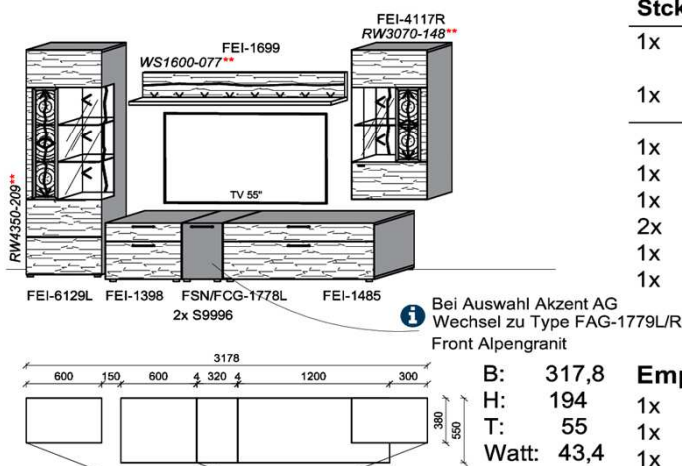

Kombination K011

spiegelseitig zur Abbildung: K911

Stck	Bezeichnung	Bestellnr.	Pr.1 (HH)	Pr.2 (AG)
1x	TV-Unterteil (Front Lack SN/CG)F...-1778L oder wahlweise			
1x	TV-Unterteil (Front Alpengranit) FAG-1779L			
1x	Standelement	FEI-6129L-__		
1x	TV-Unterteil	FEI-1398		
1x	TV-Unterteil	FEI-1485		
2x	Distanzblende	9996	à	
1x	Hängeelement	FEI-4117R-__		
1x	Wandboard	FEI-1699		
		K011-FEI-__	Σ	

Empfohlenes zusätzliches Beleuchtungspaket:

1x	Rückwandbel.	14,8 W	RW3070-148	
1x	Rückwandbel.	20,9 W	RW4350-209	
1x	Wandboardbel.	7,7 W	WS1600-077	
1x	Trafo-Set		TRA60