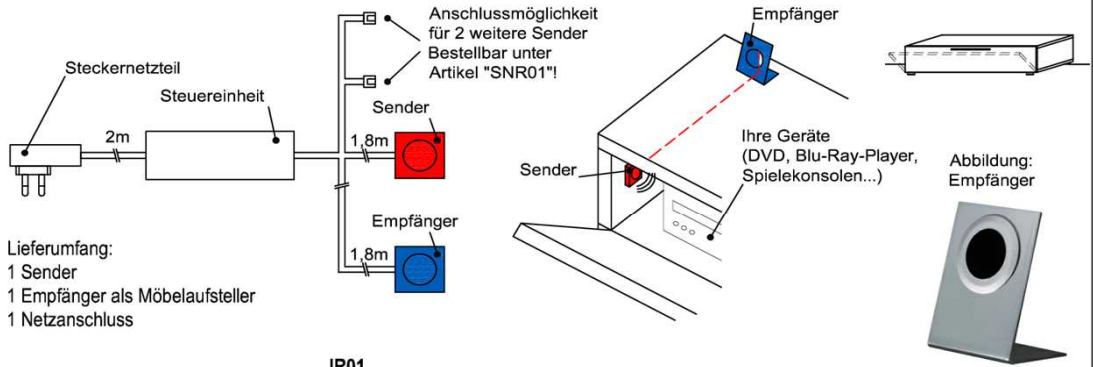

Typenplan

KITZALM - ALPINUM

Front: Nussbaum (FNB)

Zubehör, Tische

Bitte bei der Bestellung angeben:

Pr. 1: Akzent Hirnholz (HH) | Korpus: Snow
Pr. 2: Akzent Alpengranit (AG) | Korpus: Carbondrau

Bestellhinweis (Beispiel)
Akzentschlüssel HH oder AG
FNB-4427L-__

Oberflächenhinweis
■ = Flächen in Lack Snow oder Carbondrau
▨ = Hirnholzfläche (HH) wahlweise auch in Alpengranit (AG) erhältlich

IR- Repeater (Funkübertragungs-Set)

Der Infrarot-Repeater ermöglicht Ihnen bei geschlossener Möbelklappe die dahinter stehenden Geräte anzusteuern.

Funktion:
Das Infrarot-Signal Ihrer Fernbedienung wird vom Empfänger aufgenommen und über den Sender in das jeweilige Möbelfach an Ihre Geräte weitergeleitet.

Anwendung:
Signalweiterleitung für Fernseher, Hifi-Anlagen, Spielekonsolen, DVD- & Blu-Ray-Player!

Lieferumfang:
1 Sender
1 Empfänger als Möbelaufsteller
1 Netzanschluss

Best.Nr.:

IR01

Pr.:

IR- Repeater Zusatzsender

1 Sender

Zusatzsender für die Signalübertragung in weiteren Multimediafächern!

Best.Nr.:

SNR01

Pr.:

Schubkasten Einteilungsset

1 paar Glasteiler für 3 Fächer

Hinweis:
Glasteiler in der Schubkastenbreite variabel einbaubar

Bestellhinweis
Bitte betreffende Type und Schub angeben!

Best.Nr.:

SE02

Pr.:

Couchtische

- Holztischplatte
- Fuss wahlweise mit Hirnholzeinlage oder Alpengranit

B: 80
T: 120
H: 70
48

B: 80
T: 80
H: 48

Best.Nr.: FNB-CT120-__

FNB-CT080-__

Pr.1:
Pr.2:

Esszimmertisch

- Holztischplatte FEST
- Fuss wahlweise mit Hirnholzeinlage oder Alpengranit

B: 200
T: 95
H: 76

B: 180
T: 95
H: 76

B: 160
T: 95
H: 76

B: 200 - 280
T: 95
H: 76

B: 180 - 260
T: 95
H: 76

B: 160 - 240
T: 95
H: 76

Best.Nr.: FNB-TF200-__ FNB-TF180-__ FNB-TF160-__ FNB-TA2028-__ FNB-TA1826-__ FNB-TA1624-__

Pr.1:
Pr.2: