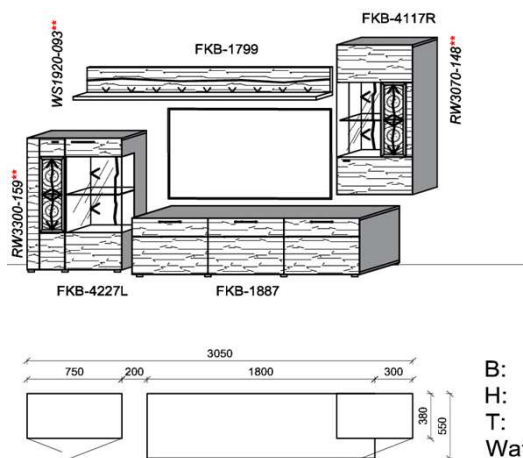

B: 281,1
H: 144
T: 55
Watt: 20,1

Empfohlenes zusätzliches Beleuchtungspaket:

1x	Fachbel.	3,9 W	FA0800-039	
1x	Wandpaneelbel.	16,2 W	WP3380-162	
1x	Trafo-Set		TRA30	

Kombination K005

spiegelseitig zur Abbildung: K905