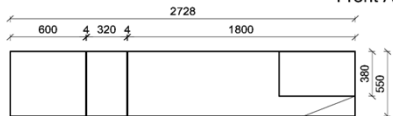

B: 272,8
H: 202
T: 55
Watt: 22,5

Stck	Bezeichnung	Bestellnr.	Pr.1 (HH)	Pr.2 (AG)
1x	TV-Unterteil (Front Lack SN/CG) F.-1778L			
	oder wahlweise			
1x	TV-Unterteil (Front Alpengranit) FAG-1779L			
1x	TV-Unterteil	FZB-1398		
1x	TV-Unterteil	FZB-1888		
2x	Distanzblende	9996	à	
1x	Hängeelement	FZB-4117R-__		
1x	Wandboard	FZB-1699		
	K001-FZB-__	Σ		

Empfohlenes zusätzliches Beleuchtungspaket:

1x	Rückwandbel.	14,8 W	RW3070-148	
1x	Wandboardbel.	7,7 W	WS1600-077	
1x	Trafo-Set		TRA30