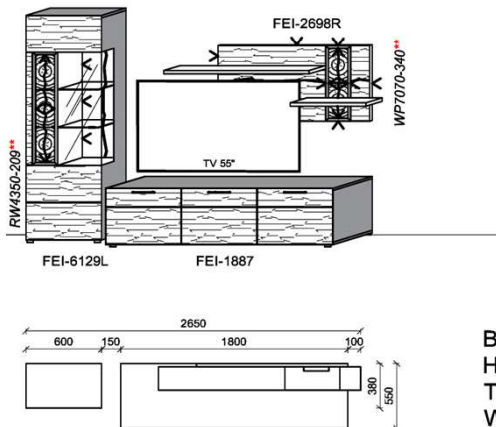

Kombination K006

spiegelseitig zur Abbildung: K906

B: 265
H: 194
T: 55
Watt: 54,9

Stck	Bezeichnung	Bestellnr.	Pr.1 (HH)	Pr.2 (AG)
1x	Standelement	FEI-6129L-__		
1x	TV-Unterteil	FEI-1887		
1x	Wandpaneel	FEI-2698R-__		
		K006-FEI-__ VZ:		

Empfohlenes zusätzliches Beleuchtungspaket:

1x	Rückwandbel.	20,9 W	RW4350-209	
1x	Wandpaneelbel.	34,0 W	WP7070-340	
1x	Trafo-Set		TRA60