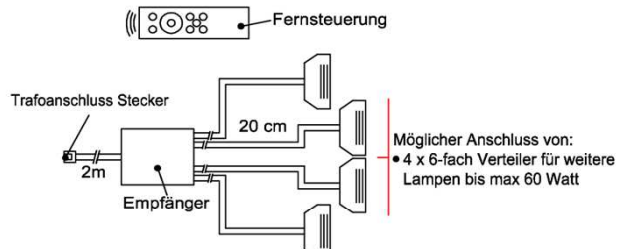

Best.Nr.: FS4
Pr.:

Kabeldurchführung

1x Kabeldurchführung für Holzböden
Durchlassbohrung auf Abdeckplatte hinten mittig!

B: 20,7cm | T: 4,5cm

Bestellhinweis
Bitte TV-Unterteil Type angeben!

Best.Nr.: KD2004
Pr.:

Schubkasten Vollauszug

1x Schub Vollauszug für uneingeschränkte
Zugriffsmöglichkeit

Bestellhinweis
Bitte betreffende Type und
Schub angeben!

Best.Nr.: SKV01
Pr.:

TV Glasaufsatz

Glas wahlweise in Schiefergrau oder
Terra getönt.

B: 65 cm
T: 40 cm
H: 12 cm

Glasfarbe
Schiefergrau

Glasfarbe
Terra getönt

Best.Nr.: 0199
Pr.:

0188

Besteckeinsatz

1x Besteckeinsatz für Sideboardschubkasten

Wahlweise in zwei Größen:

B: 40,9 cm
T: 30,9 cm
H: 5,0 cm

Best.Nr.: BE409
Pr.:

B: 30,9 cm
T: 30,9 cm
H: 5,0 cm

BE309