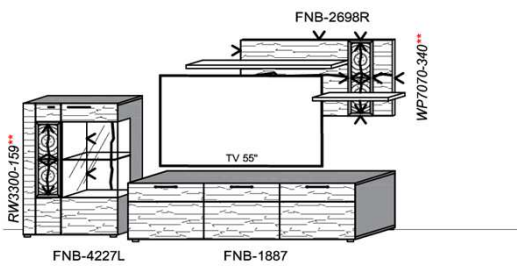

Kombination K002

spiegelseitig zur Abbildung: K902

B: 275
H: 162
T: 55
Watt: 49,9

Stck	Bezeichnung	Bestellnr.	Pr.1 (HH)	Pr.2 (AG)
1x	Standelement	FNB-4227L-		
1x	TV-Unterteil	FNB-1887		
1x	Wandpaneel	FNB-2698R-		
		K002-FNB-	Σ	

Empfohlenes zusätzliches Beleuchtungspaket:

1x	Rückwandbel.	15,9 W	RW3300-159	
1x	Wandpaneelbel.	34 W	WP7070-340	
1x	Trafo-Set		TRA60