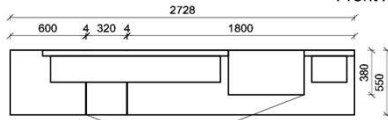

B: 272,8
H: 209
T: 55
Watt: 53

Stck	Bezeichnung	Bestellnr.	Pr.1 (HH)	Pr.2 (AG)
1x	TV-Unterteil (Front Lack SN/CG) F...-1778L oder wahlweise			
1x	TV-Unterteil (Front Alpengranit) FAG-1779L			
1x	TV-Unterteil	FZB-1398		
1x	TV-Unterteil	FZB-1887		
2x	Distanzblende	9996 à		
1x	Hängeelement	FZB-4117R-__		
1x	Wandpaneel	FZB-2577		
1x	Wandpaneel	FZB-2177		
		K012-FZB-__ Σ		

Empfohlenes zusätzliches Beleuchtungspaket:

1x	Rückwandbel.	14,8 W	RW3070-148	
1x	Wandboardbel.	26,8 W	WP5590-268	
1x	Wandboardbel.	11,4 W	WP2370-114	
1x	Trafo-Set		TRA60