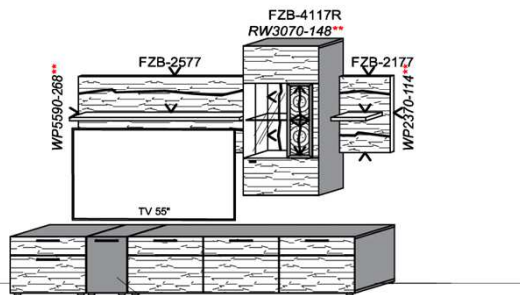

Kombination K012

spiegelseitig zur Abbildung: K912

FZB-1398 FSN/FCG-1778L 2x S9996 FZB-1887
Bei Auswahl Akzent AG Wechsel zu Type FAG-1779L/R Front Alpengranit

B: 272,8
H: 209
T: 55
Watt: 53

Stck	Bezeichnung	Bestellnr.	Pr.1 (HH)	Pr.2 (AG)
1x	TV-Unterteil (Front Lack SN/CG) F...-1778L oder wahlweise			
1x	TV-Unterteil (Front Alpengranit) FAG-1779L			
1x	TV-Unterteil	FZB-1398		
1x	TV-Unterteil	FZB-1887		
2x	Distanzblende	9996 à		
1x	Hängeelement	FZB-4117R-__		
1x	Wandpaneel	FZB-2577		
1x	Wandpaneel	FZB-2177		
		K012-FZB-__ Σ		

Empfohlenes zusätzliches Beleuchtungspaket:

1x	Rückwandbel.	14,8 W	RW3070-148	
1x	Wandboardbel.	26,8 W	WP5590-268	
1x	Wandboardbel.	11,4 W	WP2370-114	
1x	Trafo-Set		TRA60