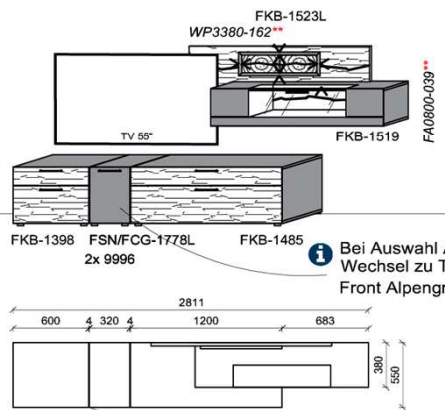

KITZALM - ALPINUM

Front: Kernbuche (FKB)

Kombinationen

Bitte bei der Bestellung angeben:

Pr. 1: Akzent Hirnholz (HH) | Korpus: Snow
Pr. 2: Akzent Alpengranit (AG) | Korpus: Carbondgrau

Bestellhinweis (Beispiel)
Akzentschlüssel HH oder AG
FKB-4427L-

Oberflächenhinweis
= Flächen in Lack Snow oder Carbondgrau
= Hirnholzfläche (HH) wahlweise auch in Alpengranit (AG) erhältlich

Kombination K004

spiegelseitig zur Abbildung: K904

Stck	Bezeichnung	Bestellnr.	Pr.1 (HH)	Pr.2 (AG)
1x	TV-Unterteil (Front Lack SN/CG) F...-1778L oder wahlweise			
1x	TV-Unterteil (Front Alpengranit) FAG-1779L			
1x	TV-Unterteil	FKB-1398		
1x	TV-Unterteil	FKB-1485		
2x	Distanzblende 9996		à	
1x	Hängeelement	FKB-1519		
1x	Wandpaneel	FKB-1523L-__		
	K004-FKB-__	Σ		

B: 281,1
H: 144
T: 55
Watt: 20,1

Empfohlenes zusätzliches Beleuchtungspaket:

1x	Fachbel.	3,9 W	FA0800-039	
1x	Wandpaneelbel.	16,2 W	WP3380-162	
1x	Trafo-Set		TRA30