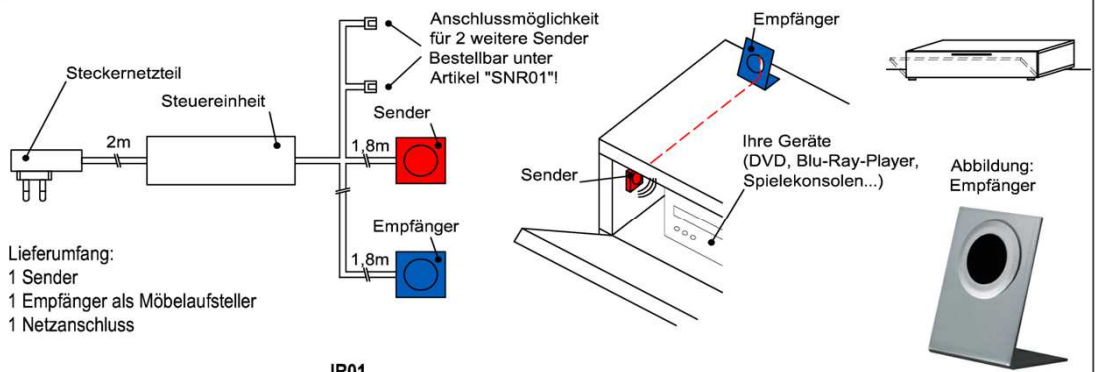

KITZALM - ALPINUM

Front: Kernbuche (FKB)

Zubehör, Tische

Bitte bei der Bestellung angeben:

Pr. 1: Akzent Hirnholz (HH) | Korpus: Snow
Pr. 2: Akzent Alpengranit (AG) | Korpus: Carbongrau

Bestellhinweis (Beispiel)
Akzentschlüssel HH oder AG
FKB-4427L-__

Oberflächenhinweis
= Flächen in Lack Snow oder Carbongrau
= Hirnholzfläche (HH) wahlweise auch in Alpengranit (AG) erhältlich

IR- Repeater (Funkübertragungs-Set)

Der Infrarot-Repeater ermöglicht Ihnen bei geschlossener Möbelklappe die dahinter stehenden Geräte anzusteuern.

Funktion:
Das Infrarot-Signal Ihrer Fernbedienung wird vom Empfänger aufgenommen und über den Sender in das jeweilige Möbelfach an Ihre Geräte weitergeleitet.

Anwendung:
Signalweiterleitung für Fernseher, HiFi-Anlagen, Spielekonsolen, DVD- & Blu-Ray-Player!

Lieferumfang:
1 Sender
1 Empfänger als Möbelaufsteller
1 Netzanschluss

Best.Nr.:

IR01

Pr.:

IR- Repeater Zusatzsender

1 Sender

Zusatzsender für die Signalübertragung in weiteren Multimediafächern!

Best.Nr.:

SNR01

Pr.:

Schubkasten Einteilungsset

1 paar Glasteiler für 3 Fächer

Hinweis:
Glasteiler in der Schubkastenbreite variabel einbaubar

Bestellhinweis
Bitte betreffende Type und Schub angeben!

Best.Nr.:

SE02

Pr.:

Couchtische

- Holztischplatte
- Fuss wahlweise mit Hirnholzeinlage oder Alpengranit

B: 120
T: 80
H: 70
48

B: 80
T: 80
H: 48

Best.Nr.: FKB-CT120-__

FKB-CT080-__

Pr.1:

Pr.2:

Esszimmertisch

- Holztischplatte FEST
- Fuss wahlweise mit Hirnholzeinlage oder Alpengranit

B: 200
T: 95
H: 76

B: 180
T: 95
H: 76

B: 160
T: 95
H: 76

Best.Nr.: FKB-TF200-__ FKB-TF180-__ FKB-TF160-__

FKB-TA2028-__ FKB-TA1826-__ FKB-TA1624-__

Pr.1:

Pr.2:

Pr.1:

Pr.2: