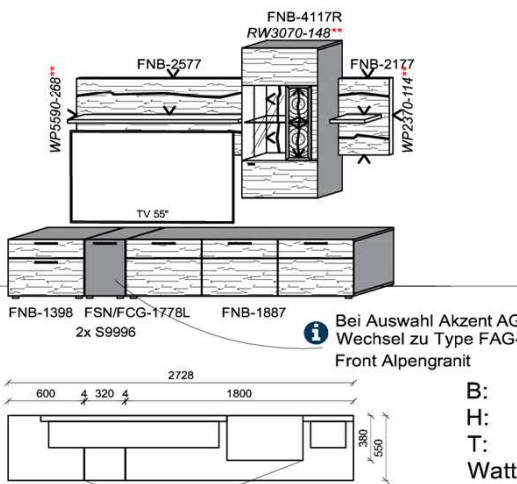

Kombination K012

spiegelseitig zur Abbildung: K912

Bei Auswahl Akzent AG Wechsel zu Type FAG-1779L/R Front Alpengranit

B: 272,8
H: 209
T: 55
Watt: 53

Stck	Bezeichnung	Bestellnr.	Pr.1 (HH)	Pr.2 (AG)
1x	TV-Unterteil (Front Lack SN/CG)F...-1778L			
	oder wahlweise			
1x	TV-Unterteil (Front Alpengranit) FAG-1779L			
1x	TV-Unterteil	FNB-1398		
1x	TV-Unterteil	FNB-1887		
2x	Distanzblende	9996	à	
1x	Hängeelement	FNB-4117R-		
1x	Wandpaneel	FNB-2577		
1x	Wandpaneel	FNB-2177		
	K012-FNB-__	Σ		

Empfohlenes zusätzliches Beleuchtungspaket:

1x	Rückwandbel.	14,8 W	RW3070-148	
1x	Wandboardbel.	26,8 W	WP5590-268	
1x	Wandboardbel.	11,4 W	WP2370-114	
1x	Trafo-Set		TRA60