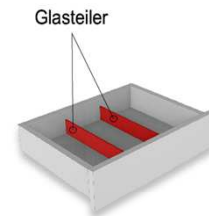

Bestellhinweis
Bitte betreffende Type und Schub angeben!

Best.Nr.:

SE02

Pr.:

Couchtische

- Holztischplatte
- Fuss wahlweise mit Hirnholzeinlage oder Alpengranit

B: 120
T: 80
H: 70
48

B: 80
T: 80
H: 48

Best.Nr.: FKB-CT120-__

FKB-CT080-__

Pr.1:

Pr.2:

Esszimmertisch

- Holztischplatte FEST
- Fuss wahlweise mit Hirnholzeinlage oder Alpengranit

B: 200
T: 95
H: 76

B: 180
T: 95
H: 76

B: 160
T: 95
H: 76