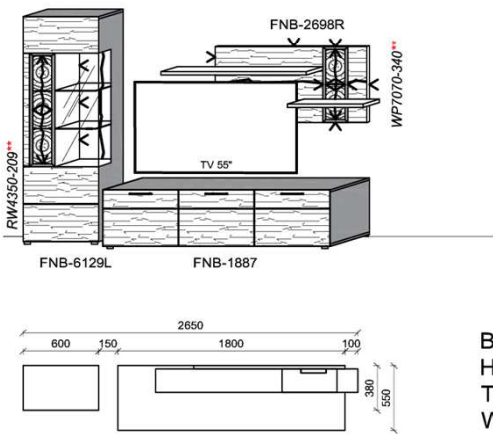

Kombination K006

spiegelseitig zur Abbildung: K906

B: 265
H: 194
T: 55
Watt: 54,9

Stck	Bezeichnung	Bestellnr.	Pr.1 (HH)	Pr.2 (AG)
1x	Standelement	FNB-6129L-__		
1x	TV-Unterteil	FNB-1887		
1x	Wandpaneel	FNB-2698R-__		
	K006-FNB-__	Σ		

Empfohlenes zusätzliches Beleuchtungspaket:

1x	Rückwandbel.	20,9 W	RW4350-209	
1x	Wandpaneelbel.	34,0 W	WP7070-340	
1x	Trafo-Set		TRA60