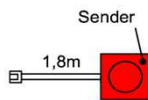

KITZALM - ALPINUM

Front: Kernbuche (FKB)

Zubehör, Tische

Bitte bei der Bestellung angeben:

Pr. 1: Akzent Hirnholz (HH) | Korpus: Snow
Pr. 2: Akzent Alpengranit (AG) | Korpus: Carbongrau

Bestellhinweis (Beispiel)
Akzentschlüssel HH oder AG
FKB-4427L-__

Oberflächenhinweis
= Flächen in Lack Snow oder Carbongrau
= Hirnholzfläche (HH) wahlweise auch in Alpengranit (AG) erhältlich

IR- Repeater (Funkübertragungs-Set)

Der Infrarot-Repeater ermöglicht Ihnen bei geschlossener Möbelklappe die dahinter stehenden Geräte anzusteuern.

Funktion:
Das Infrarot-Signal Ihrer Fernbedienung wird vom Empfänger aufgenommen und über den Sender in das jeweilige Möbelfach an Ihre Geräte weitergeleitet.

Anwendung:
Signalweiterleitung für Fernseher, HiFi-Anlagen, Spielekonsolen, DVD- & Blu-Ray-Player!

Lieferumfang:
1 Sender
1 Empfänger als Möbelaufsteller
1 Netzanschluss

Best.Nr.:

IR01

Pr.:

IR- Repeater Zusatzsender

1 Sender

Zusatzsender für die Signalübertragung in weiteren Multimediafächern!

Best.Nr.:

SNR01

Pr.:

Schubkasten Einteilungsset

1 paar Glasteiler für 3 Fächer

Hinweis:
Glasteiler in der Schubkastenbreite variabel einbaubar

Bestellhinweis
Bitte betreffende Type und Schub angeben!

Best.Nr.:

SE02

Pr.:

Couchtische

- Holztischplatte
- Fuss wahlweise mit Hirnholzeinlage oder Alpengranit

B: 120
T: 80
H: 70
48

B: 80
T: 80
H: 48

Best.Nr.: FKB-CT120-__

FKB-CT080-__

Pr.1:

Pr.2:

Esszimmertisch

- Holztischplatte FEST
- Fuss wahlweise mit Hirnholzeinlage oder Alpengranit

B: 200
T: 95
H: 76

B: 180
T: 95
H: 76

B: 160
T: 95
H: 76

Best.Nr.: FKB-TF200-__ FKB-TF180-__ FKB-TF160-__

FKB-TA2028-__ FKB-TA1826-__ FKB-TA1624-__

Pr.1:

Pr.2:

Pr.1:

Pr.2: