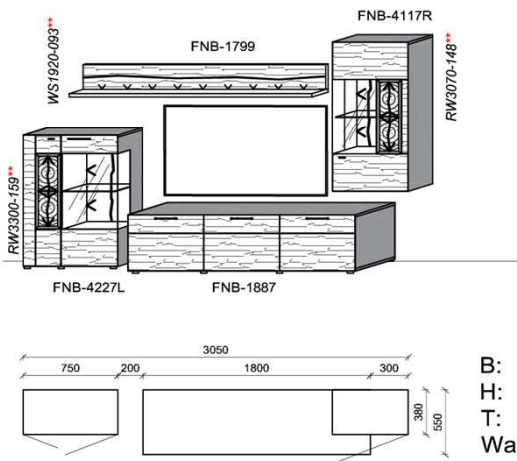

Empfohlenes zusätzliches Beleuchtungspaket:

1x	Fachbel.	3,9 W	FA0800-039	
1x	Wandpaneelbel.	16,2 W	WP3380-162	
1x	Trafo-Set		TRA30	

Kombination K005

spiegelseitig zur Abbildung: K905

B: 305
 H: 194
 T: 55
 Watt: 40