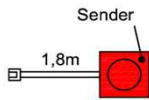

Typenplan

KITZALM - ALPINUM

Front: Nussbaum (FNB)

Zubehör, Tische

Bitte bei der Bestellung angeben:

Pr. 1: Akzent Hirnholz (HH) | Korpus: Snow
Pr. 2: Akzent Alpengranit (AG) | Korpus: Carbondrau

Bestellhinweis (Beispiel)
Akzentschlüssel HH oder AG
FNB-4427L-__

Oberflächenhinweis
■ = Flächen in Lack Snow oder Carbondrau
▨ = Hirnholzfläche (HH) wahlweise auch in Alpengranit (AG) erhältlich

IR- Repeater (Funkübertragungs-Set)

Der Infrarot-Repeater ermöglicht Ihnen bei geschlossener Möbelklappe die dahinter stehenden Geräte anzusteuern.

Funktion:
Das Infrarot-Signal Ihrer Fernbedienung wird vom Empfänger aufgenommen und über den Sender in das jeweilige Möbelfach an Ihre Geräte weitergeleitet.

Anwendung:
Signalweiterleitung für Fernseher, Hifi-Anlagen, Spielekonsolen, DVD- & Blu-Ray-Player!

Lieferumfang:
1 Sender
1 Empfänger als Möbelaufsteller
1 Netzanschluss

Best.Nr.:

IR01

Pr.:

IR- Repeater Zusatzsender

1 Sender

Zusatzsender für die Signalübertragung in weiteren Multimediafächern!

Best.Nr.:

SNR01

Pr.:

Schubkasten Einteilungsset

1 paar Glasteiler für 3 Fächer

Hinweis:
Glasteiler in der Schubkastenbreite variabel einbaubar

Bestellhinweis
Bitte betreffende Type und Schub angeben!

Best.Nr.:

SE02

Pr.:

Couchtische

- Holztischplatte
- Fuss wahlweise mit Hirnholzeinlage oder Alpengranit

B: 80
T: 120
H: 70
48

B: 80
T: 80
H: 48

Best.Nr.: FNB-CT120-__

FNB-CT080-__

Pr.1:
Pr.2:

Esszimmertisch

- Holztischplatte FEST
- Fuss wahlweise mit Hirnholzeinlage oder Alpengranit

B: 200
T: 95
H: 76

B: 180
T: 95
H: 76

B: 160
T: 95
H: 76

B: 200 - 280
T: 95
H: 76

B: 180 - 260
T: 95
H: 76

B: 160 - 240
T: 95
H: 76

Best.Nr.: FNB-TF200-__ FNB-TF180-__ FNB-TF160-__ FNB-TA2028-__ FNB-TA1826-__ FNB-TA1624-__

Pr.1:
Pr.2: