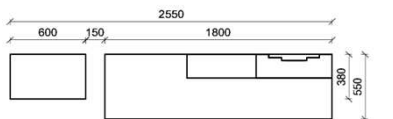

Kombination K003

spiegelseitig zur Abbildung: K903

B: 255
H: 194
T: 55
Watt: 49,9

Stck	Bezeichnung	Bestellnr.	Pr.1 (HH)	Pr.2 (AG)
1x	Standelement	FKB-6129L-__		
1x	TV-Unterteil	FKB-1887		
1x	Wandpaneel	FKB-2788R-__		
		K003-FKB-__VZ:	Σ	

Empfohlenes zusätzliches Beleuchtungspaket:

1x	Rückwandbel.	20,9 W	RW4350-209	
1x	Wandpaneelbel.	29,0 W	WP6032-290	
1x	Trafo-Set		TRA60