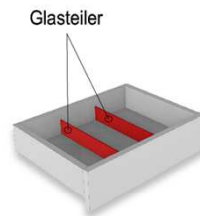

Bestellhinweis
Bitte betreffende Type und Schub angeben!

Best.Nr.:

SE02

Pr.:

Couchtische

- Holztischplatte
- Fuss wahlweise mit Hirnholzeinlage oder Alpengranit

B: 120
T: 80
H: 70
48

B: 80
T: 80
H: 48

Best.Nr.:

FEI-CT120-__

FEI-CT080-__

Pr.1:

Pr.2:

Esszimmertisch

- Holztischplatte FEST
- Fuss wahlweise mit Hirnholzeinlage oder Alpengranit

B: 200
T: 95
H: 76

B: 180
T: 95
H: 76

B: 160
T: 95
H: 76