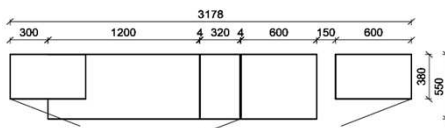

KITZALM - ALPINUM

Front: Eiche (FEI)

Kombinationen

Bitte bei der Bestellung angeben:

Pr. 1: Akzent Hirnholz (HH) | Korpus: Snow
Pr. 2: Akzent Alpengranit (AG) | Korpus: Carbondgrau

Bestellhinweis (Beispiel)
Akzentschlüssel HH oder AG
FEI-4427L-__

Oberflächenhinweis
■ = Flächen in Lack Snow oder Carbondgrau
■ = Hirnholzfläche (HH) wahlweise auch in Alpengranit (AG) erhältlich

Kombination K007

spiegelseitig zur Abbildung: K907

Bei Auswahl Akzent AG
Wechsel zu Type FAG-1779L/R
Front Alpengranit

B: 317,8
H: 194
T: 55
Watt: 41,9

Stck	Bezeichnung	Bestellnr.	Pr.1 (HH)	Pr.2 (AG)
1x	TV-Unterteil (Front Lack SN/CG) F..-1778R oder wahlweise			
1x	TV-Unterteil (Front Alpengranit) FAG-1779R			
1x	TV-Unterteil	FEI-1485		
1x	TV-Unterteil	FEI-1398		
2x	Distanzblende	9996	à	
1x	Hängeelement	FEI-4117L-__		
1x	Standelement	FEI-6129R-__		
1x	Wandboard	FEI-1599		
			K007-FEI-__ Σ	

Empfohlenes zusätzliches Beleuchtungspaket:

1x	Rückwandbel.	14,8 W	RW3070-148	
1x	Rückwandbel.	20,9 W	RW4350-209	
1x	Wandboardbel.	6,2 W	WS1280-062	
1x	Trafo-Set		TRA60