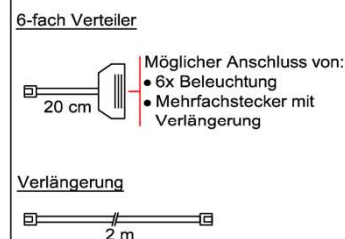

Trafo-Set 30 Watt

1x Fußschalter
1x Trafo 30 Watt
1x 6-fach Verteiler

Best.Nr.: TRA30
Pr.:

Trafo-Set 60 Watt

1x Fußschalter
1x Trafo 60 Watt
2x 6-fach Verteiler

Best.Nr.: TRA60
Pr.:

Mehrfachstecker-Set

1x 6-fach Verteiler für weitere
Beleuchtungen
1x 2m Verlängerung