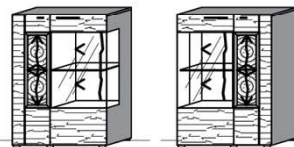

i Wahlweise als Solist oder Anbaukorpus planbar!
Bitte stets eine Blende (9996) zwischen den einzelnen Anbau-TV-Unterteiltypen einplanen!

Best.Nr.: FKB-1887

Pr.:

Standelement

2 Türen
B: 75
T: 38
H: 114

Best.Nr.: FKB-4227L-__ FKB-4227R-__