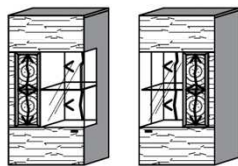

Hängeelement

1 Tür
B: 60
T: 38
H: 128

Best.Nr.: FKB-4117L-__ FKB-4117R-__

Pr.1:

Pr.2:

Rückwandbel: RW3070-148 14,8 W

= Summe 14,8 W

Hängeelement

1 Klappe
B: 137
T: 38
H: 32

Best.Nr.: FKB-1519

Pr.1:

Fachbel: FA0800-039 3,9 W

= Summe 3,9 W