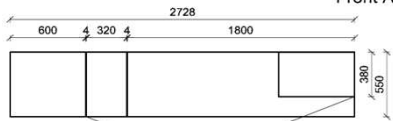

B: 272,8
H: 202
T: 55
Watt: 22,5

Stck	Bezeichnung	Bestellnr.	Pr.1 (HH)	Pr.2 (AG)
1x	TV-Unterteil (Front Lack SN/CG)F...-1778L oder wahlweise			
1x	TV-Unterteil (Front Alpengranit) FAG-1779L			
1x	TV-Unterteil	FKB-1398		
1x	TV-Unterteil	FKB-1888		
2x	Distanzblende 9996	à		
1x	Hängeelement	FKB-4117R-		
1x	Wandboard	FKB-1699		
		K001-FKB-__	Σ	

Empfohlenes zusätzliches Beleuchtungspaket:

1x	Rückwandbel.	14,8 W	RW3070-148	
1x	Wandboardbel.	7,7 W	WS1600-077	
1x	Trafo-Set		TRA30