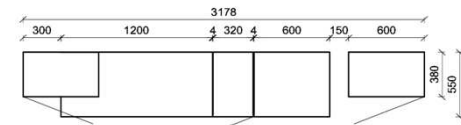

KITZALM - ALPINUM

Kombinationen

Front: Zirbe (FZB)

Bitte bei der Bestellung angeben:

Pr. 1: Akzent Hirnholz (HH) | Korpus: Snow
Pr. 2: Akzent Alpengranit (AG) | Korpus: Carbondgrau

Bestellhinweis (Beispiel)
Akzentschlüssel HH oder AG
FZB-4427L-

Oberflächenhinweis
= Flächen in Lack Snow oder Carbondgrau
= Hirnholzfläche (HH) wahlweise auch in Alpengranit (AG) erhältlich

Kombination K007

spiegelseitig zur Abbildung: K907

B: 317,8
H: 194
T: 55
Watt: 41,9

Stck	Bezeichnung	Bestellnr.	Pr.1 (HH)	Pr.2 (AG)
1x	TV-Unterteil (Front Lack SN/CG) F..-1778R oder wahlweise	F..-1778R		
1x	TV-Unterteil (Front Alpengranit) FAG-1779R	FAG-1779R		
1x	TV-Unterteil	FZB-1485		
1x	TV-Unterteil	FZB-1398		
2x	Distanzblende	9996	à	
1x	Hängeelement	FZB-4117L-__		
1x	Standelement	FZB-6129R-__		
1x	Wandboard	FZB-1599		
	K007-FZB-__	Σ		

Empfohlenes zusätzliches Beleuchtungspaket:

1x	Rückwandbel.	14,8 W	RW3070-148	
1x	Rückwandbel.	20,9 W	RW4350-209	
1x	Wandboardbel.	6,2 W	WS1280-062	
1x	Trafo-Set		TRA60