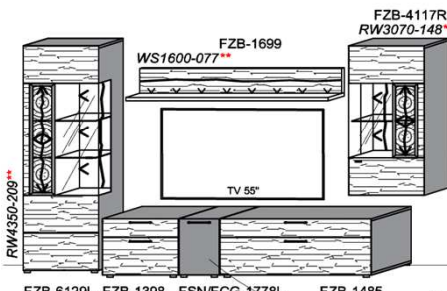

Kombination K011

spiegelseitig zur Abbildung: K911

FZB-6129L FZB-1398 FSN/FCG-1778L FZB-1485
2x S9996

i Bei Auswahl Akzent AG Wechsel zu Type FAG-1779L/R Front Alpengranit