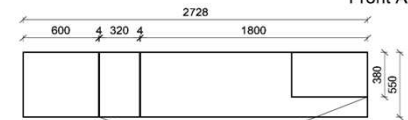

B: 272,8
H: 202
T: 55
Watt: 22,5

Stck	Bezeichnung	Bestellnr.	Pr.1 (HH)	Pr.2 (AG)
1x	TV-Unterteil (Front Lack SN/CG)F..-1778L oder wahlweise			
1x	TV-Unterteil (Front Alpengranit) FAG-1779L			

1x	TV-Unterteil	FKB-1398		
1x	TV-Unterteil	FKB-1887		
2x	Distanzblende	9996	à	
1x	Hängeelement	FKB-4117R-		
1x	Wandboard	FKB-1699		

K009-FKB-__ VZ:

Empfohlenes zusätzliches Beleuchtungspaket:

1x	Rückwandbel.	14,8 W	RW3070-148	
1x	Wandboardbel.	7,7 W	WS1600-077	
1x	Trafo-Set		TRA30