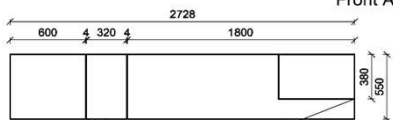

Kombination K009

spiegelseitig zur Abbildung: K909

Bei Auswahl Akzent AG
Wechsel zu Type FAG-1779L/R
Front Alpengranit

B: 272,8
H: 202
T: 55
Watt: 22,5

Stck	Bezeichnung	Bestellnr.	Pr.1 (HH)	Pr.2 (AG)
1x	TV-Unterteil (Front Lack SN/CG) F...-1778L oder wahlweise			
1x	TV-Unterteil (Front Alpengranit) FAG-1779L			
1x	TV-Unterteil	FEI-1398		
1x	TV-Unterteil	FEI-1887		
2x	Distanzblende	9996	à	
1x	Hängeelement	FEI-4117R-__		
1x	Wandboard	FEI-1699		
		K009-FEI-__ VZ:		

Empfohlenes zusätzliches Beleuchtungspaket:

1x	Rückwandbel.	14,8 W	RW3070-148	
1x	Wandboardbel.	7,7 W	WS1600-077	
1x	Trafo-Set		TRA30