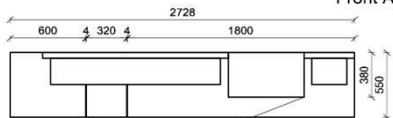

## Kombination K012

spiegelseitig zur Abbildung: K912

FKB-1398 FSN/FCG-1778L FKB-1887  
2x S9996

Bei Auswahl Akzent AG  
Wechsel zu Type FAG-1779L/R  
Front Alpengranit

B: 272,8  
H: 209  
T: 55  
Watt: 53