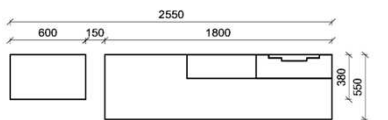

Kombination K003

spiegelseitig zur Abbildung: K903

B: 255
H: 194
T: 55
Watt: 49,9

Stck	Bezeichnung	Bestellnr.	Pr.1 (HH)	Pr.2 (AG)
1x	Standelement	FNB-6129L-__		
1x	TV-Unterteil	FNB-1887		
1x	Wandpaneel	FNB-2788R-__		
		K003-FNB-__	Σ	

Empfohlenes zusätzliches Beleuchtungspaket:

1x	Rückwandbel.	20,9 W	RW4350-209	
1x	Wandpaneelbel.	29,0 W	WP6032-290	
1x	Trafo-Set		TRA60