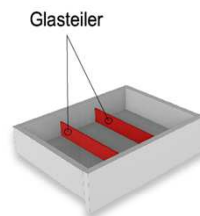

Bestellhinweis
Bitte betreffende Type und Schub angeben!

Best.Nr.:

SE02

Pr.:

Couchtische

- Holztischplatte
- Fuss wahlweise mit Hirnholzeinlage oder Alpengranit

B: 120
T: 80
H: 70
48

B: 80
T: 80
H: 48

Best.Nr.: FKB-CT120-__

FKB-CT080-__

Pr.1:

Pr.2:

Esszimmertisch

- Holztischplatte FEST
- Fuss wahlweise mit Hirnholzeinlage oder Alpengranit

B: 200
T: 95
H: 76

B: 180
T: 95
H: 76

B: 160
T: 95
H: 76