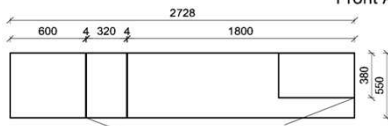

B: 272,8
H: 202
T: 55
Watt: 22,5

Stck	Bezeichnung	Bestellnr.	Pr.1 (HH)	Pr.2 (AG)
1x	TV-Unterteil (Front Lack SN/CG) F...-1778L oder wahlweise			
1x	TV-Unterteil (Front Alpengranit) FAG-1779L			
1x	TV-Unterteil	FNB-1398		
1x	TV-Unterteil	FNB-1888		
2x	Distanzblende	9996 à		
1x	Hängeelement	FNB-4117R-__		
1x	Wandboard	FNB-1699		
		K001-FNB-__	Σ	

Empfohlenes zusätzliches Beleuchtungspaket:

1x	Rückwandbel.	14,8 W	RW3070-148	
1x	Wandboardbel.	7,7 W	WS1600-077	
1x	Trafo-Set		TRA30