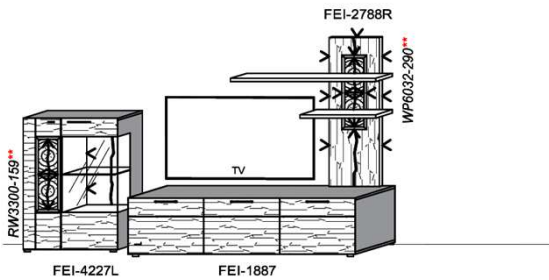

## Kombination K008

spiegelseitig zur Abbildung: K908

B: 275  
H: 177,8  
T: 55  
Watt: 44,9

Stck	Bezeichnung	Bestellnr.	Pr.1 (HH)	Pr.2 (AG)
1x	Standelement	FEI-4227L-__		
1x	TV-Unterteil	FEI-1887		
1x	Wandpaneel	FEI-2788R-__		
		<b>K008-FEI-__</b>	<b>Σ</b>	