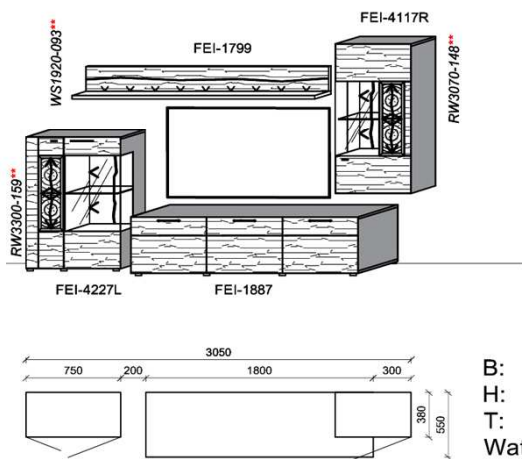

## Kombination K005

spiegelseitig zur Abbildung: K905

Stck	Bezeichnung	Bestellnr.	Pr.1 (HH)	Pr.2 (AG)
1x	Standelement	FEI-4227L-__		
1x	TV-Unterteil	FEI-1887		
1x	Hängeelement	FEI-4117R-__		
1x	Wandboard	FEI-1799		
		<b>K005-FEI-__ VZ</b>		