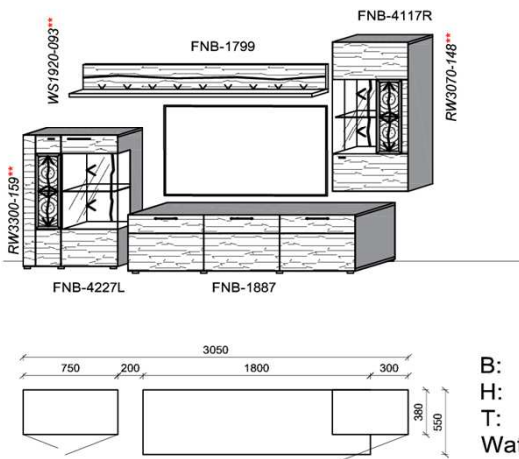

## Kombination K005

spiegelseitig zur Abbildung: K905

B: 305  
H: 194  
T: 55  
Watt: 40

Stck	Bezeichnung	Bestellnr.	Pr.1 (HH)	Pr.2 (AG)
1x	Standelement	FNB-4227L-__		
1x	TV-Unterteil	FNB-1887		
1x	Hängeelement	FNB-4117R-__		
1x	Wandboard	FNB-1799		
	<b>K005-FNB-__</b>	<b>Σ</b>		