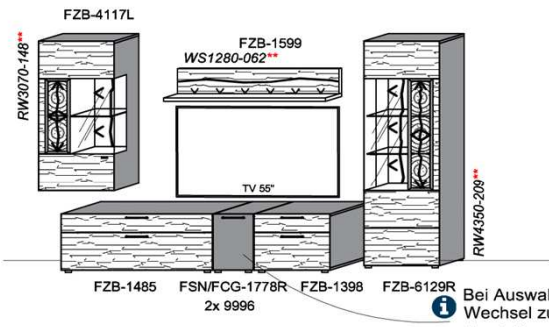

KITZALM - ALPINUM

Kombinationen

Front: Zirbe (FZB)

Bitte bei der Bestellung angeben:

Pr. 1: Akzent Hirnholz (HH) | Korpus: Snow
Pr. 2: Akzent Alpengranit (AG) | Korpus: Carbondgrau

Bestellhinweis (Beispiel)
Akzentschlüssel HH oder AG
FZB-4427L-

Oberflächenhinweis
= Flächen in Lack Snow oder Carbondgrau
= Hirnholzfläche (HH) wahlweise auch in Alpengranit (AG) erhältlich

Kombination K007

spiegelseitig zur Abbildung: K907

B: 317,8
H: 194
T: 55
Watt: 41,9

Stck	Bezeichnung	Bestellnr.	Pr.1 (HH)	Pr.2 (AG)
1x	TV-Unterteil (Front Lack SN/CG) F..-1778R oder wahlweise	F..-1778R		
1x	TV-Unterteil (Front Alpengranit) FAG-1779R	FAG-1779R		
1x	TV-Unterteil	FZB-1485		
1x	TV-Unterteil	FZB-1398		
2x	Distanzblende	9996	à	
1x	Hängeelement	FZB-4117L-__		
1x	Standelement	FZB-6129R-__		
1x	Wandboard	FZB-1599		
	K007-FZB-__	Σ		

Empfohlenes zusätzliches Beleuchtungspaket:

1x	Rückwandbel.	14,8 W	RW3070-148	
1x	Rückwandbel.	20,9 W	RW4350-209	
1x	Wandboardbel.	6,2 W	WS1280-062	
1x	Trafo-Set		TRA60