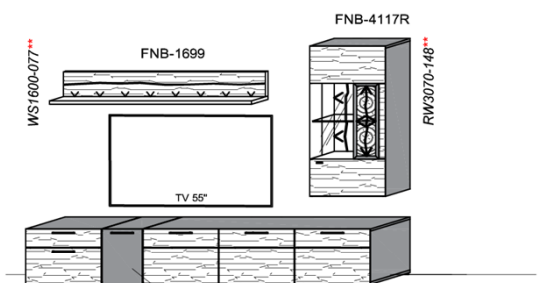

Kombination K009

spiegelseitig zur Abbildung: K909

Stck	Bezeichnung	Bestellnr.	Pr.1 (HH)	Pr.2 (AG)
1x	TV-Unterteil (Front Lack SN/CG) F.-1778L oder wahlweise			
1x	TV-Unterteil (Front Alpengranit) FAG-1779L			
1x	TV-Unterteil	FNB-1398		
1x	TV-Unterteil	FNB-1887		
2x	Distanzblende	9996	à	
1x	Hängeelement	FNB-4117R-		
1x	Wandboard	FNB-1699		
		K009-FNB-__	Σ	

Bei Auswahl Akzent AG
Wechsel zu Type FAG-1779L/R
Front Alpengranit

K009-FNB-__ Σ

B: 272,8
H: 202
T: 55
Watt: 22,5

Empfohlenes zusätzliches Beleuchtungspaket:

1x	Rückwandbel.	14,8 W	RW3070-148	
1x	Wandboardbel.	7,7 W	WS1600-077	
1x	Trafo-Set		TRA30