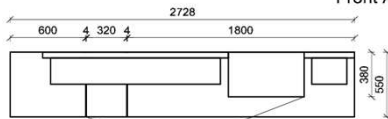

B: 272,8
H: 209
T: 55
Watt: 53

Stck	Bezeichnung	Bestellnr.	Pr.1 (HH)	Pr.2 (AG)
1x	TV-Unterteil (Front Lack SN/CG) F...-1778L oder wahlweise	F...-1778L		
1x	TV-Unterteil (Front Alpengranit) FAG-1779L	FAG-1779L		
1x	TV-Unterteil	FZB-1398		
1x	TV-Unterteil	FZB-1887		
2x	Distanzblende	9996	à	
1x	Hängeelement	FZB-4117R-__		
1x	Wandpaneel	FZB-2577		
1x	Wandpaneel	FZB-2177		
		K012-FZB-__	Σ	

Empfohlenes zusätzliches Beleuchtungspaket:

1x	Rückwandbel.	14,8 W	RW3070-148	
1x	Wandboardbel.	26,8 W	WP5590-268	
1x	Wandboardbel.	11,4 W	WP2370-114	
1x	Trafo-Set		TRA60