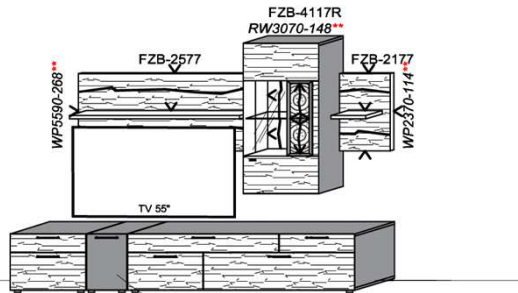

KITZALM - ALPINUM

Kombinationen

Front: Zirbe (FZB)

Bitte bei der Bestellung angeben:

Pr. 1: Akzent Hirnholz (HH) | Korpus: Snow
Pr. 2: Akzent Alpengranit (AG) | Korpus: Carbondgrau

Bestellhinweis (Beispiel)
Akzentschlüssel HH oder AG
FZB-4427L-

Oberflächenhinweis
= Flächen in Lack Snow oder Carbondgrau
= Hirnholzfläche (HH) wahlweise auch in Alpengranit (AG) erhältlich

Kombination K010

spiegelseitig zur Abbildung: K910

FZB-1398 FSN/FCG-1778L FZB-1888
2x S9996

i Bei Auswahl Akzent AG Wechsel zu Type FAG-1779L/R Front Alpengranit

B: 272,8
H: 209
T: 55
Watt: 53

Stck	Bezeichnung	Bestellnr.	Pr.1 (HH)	Pr.2 (AG)
1x	TV-Unterteil (Front Lack SN/CG) F...-1778L oder wahlweise	F...-1778L		
1x	TV-Unterteil (Front Alpengranit) FAG-1779L	FAG-1779L		
1x	TV-Unterteil	FZB-1398		
1x	TV-Unterteil	FZB-1888		
2x	Distanzblende	9996	à	
1x	Hängeelement	FZB-4117R-__		
1x	Wandpaneel	FZB-2577		
1x	Wandpaneel	FZB-2177		
		K010-FZB-__	Σ	

Empfohlenes zusätzliches Beleuchtungspaket:

1x	Rückwandbel.	14,8 W	RW3070-148	
1x	Wandboardbel.	26,8 W	WP5590-268	
1x	Wandboardbel.	11,4 W	WP2370-114	
1x	Trafo-Set		TRA60