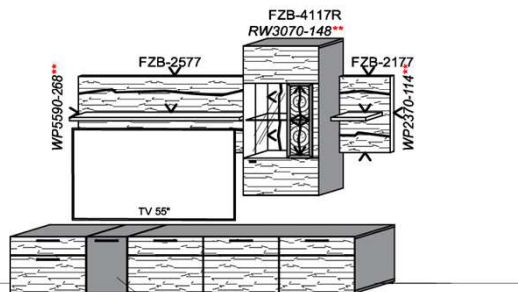

Kombination K012

spiegelseitig zur Abbildung: K912

FZB-1398 FSN/FCG-1778L FZB-1887
2x S9996

i Bei Auswahl Akzent AG Wechsel zu Type FAG-1779L/R Front Alpengranit

B: 272,8
H: 209
T: 55
Watt: 53

Stck	Bezeichnung	Bestellnr.	Pr.1 (HH)	Pr.2 (AG)
1x	TV-Unterteil (Front Lack SN/CG) F...-1778L oder wahlweise	F...-1778L		
1x	TV-Unterteil (Front Alpengranit) FAG-1779L	FAG-1779L		
1x	TV-Unterteil	FZB-1398		
1x	TV-Unterteil	FZB-1887		
2x	Distanzblende	9996	à	
1x	Hängeelement	FZB-4117R-__		
1x	Wandpaneel	FZB-2577		
1x	Wandpaneel	FZB-2177		
		K012-FZB-__	Σ	

Empfohlenes zusätzliches Beleuchtungspaket:

1x	Rückwandbel.	14,8 W	RW3070-148	
1x	Wandboardbel.	26,8 W	WP5590-268	
1x	Wandboardbel.	11,4 W	WP2370-114	
1x	Trafo-Set		TRA60