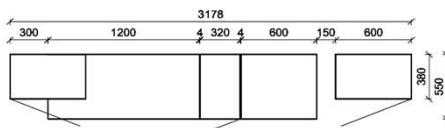

KITZALM - ALPINUM

Front: Eiche (FEI)

Kombinationen

Bitte bei der Bestellung angeben:

Pr. 1: Akzent Hirnholz (HH) | Korpus: Snow
Pr. 2: Akzent Alpengranit (AG) | Korpus: Carbondgrau

Bestellhinweis (Beispiel)
Akzentschlüssel HH oder AG
FEI-4427L-__

Oberflächenhinweis
■ = Flächen in Lack Snow oder Carbondgrau
■ = Hirnholzfläche (HH) wahlweise auch in Alpengranit (AG) erhältlich

Kombination K007

spiegelseitig zur Abbildung: K907

Bei Auswahl Akzent AG
Wechsel zu Type FAG-1779L/R
Front Alpengranit

B: 317,8
H: 194
T: 55
Watt: 41,9

Stck	Bezeichnung	Bestellnr.	Pr.1 (HH)	Pr.2 (AG)
1x	TV-Unterteil (Front Lack SN/CG) F...-1778R oder wahlweise			
1x	TV-Unterteil (Front Alpengranit) FAG-1779R			
1x	TV-Unterteil	FEI-1485		
1x	TV-Unterteil	FEI-1398		
2x	Distanzblende	9996	à	
1x	Hängeelement	FEI-4117L-__		
1x	Standelement	FEI-6129R-__		
1x	Wandboard	FEI-1599		
		K007-FEI-__	Σ	

Empfohlenes zusätzliches Beleuchtungspaket:

1x	Rückwandbel.	14,8 W	RW3070-148	
1x	Rückwandbel.	20,9 W	RW4350-209	
1x	Wandboardbel.	6,2 W	WS1280-062	
1x	Trafo-Set		TRA60