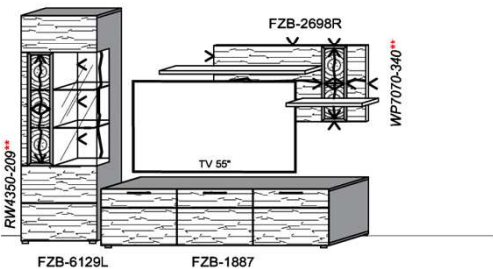

Kombination K006

spiegelseitig zur Abbildung: K906

Stck	Bezeichnung	Bestellnr.	Pr.1 (HH)	Pr.2 (AG)
1x	Standelement	FZB-6129L-__		
1x	TV-Unterteil	FZB-1887		
1x	Wandpaneel	FZB-2698R-__		
		K006-FZB-__	Σ	

Empfohlenes zusätzliches Beleuchtungspaket:

1x	Rückwandbel.	20,9 W	RW4350-209	
1x	Wandpaneelbel.	34,0 W	WP7070-340	
1x	Trafo-Set		TRA60