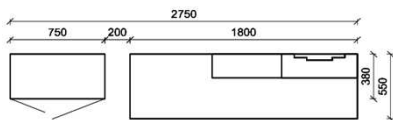

## Kombination K008

spiegelseitig zur Abbildung: K908

B: 275  
H: 177,8  
T: 55  
Watt: 44,9

Stck	Bezeichnung	Bestellnr.	Pr.1 (HH)	Pr.2 (AG)
1x	Standelement	FEI-4227L-__		
1x	TV-Unterteil	FEI-1887		
1x	Wandpaneel	FEI-2788R-__		
		<b>K008-FEI-__</b>	<b>Σ</b>	