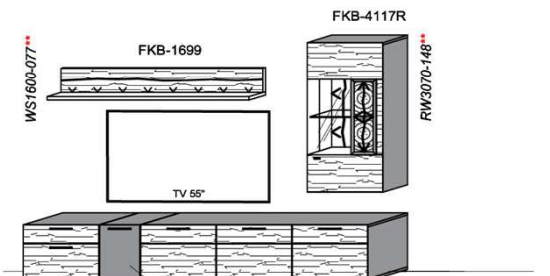

Kombination K009

spiegelseitig zur Abbildung: K909

FKB-1398 FSN/FCG-1778L FKB-1887
2x 9996
Bei Auswahl Akzent AG Wechsel zu Type FAG-1779L/R Front Alpengranit

B: 272,8
H: 202
T: 55
Watt: 22,5

Stck	Bezeichnung	Bestellnr.	Pr.1 (HH)	Pr.2 (AG)
1x	TV-Unterteil (Front Lack SN/CG)F..-1778L oder wahlweise			
1x	TV-Unterteil (Front Alpengranit) FAG-1779L			

1x	TV-Unterteil	FKB-1398		
1x	TV-Unterteil	FKB-1887		
2x	Distanzblende	9996	à	
1x	Hängeelement	FKB-4117R-		
1x	Wandboard	FKB-1699		

K009-FKB-__ VZ:

Empfohlenes zusätzliches Beleuchtungspaket:

1x	Rückwandbel.	14,8 W	RW3070-148	
1x	Wandboardbel.	7,7 W	WS1600-077	
1x	Trafo-Set		TRA30