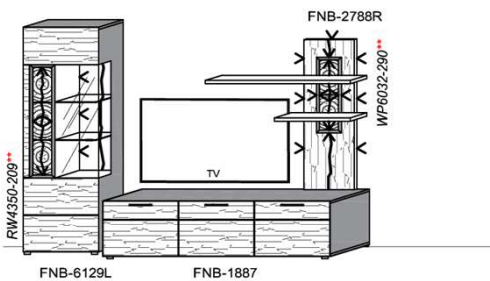

Kombination K003

spiegelseitig zur Abbildung: K903

B: 255
H: 194
T: 55
Watt: 49,9

Stck	Bezeichnung	Bestellnr.	Pr.1 (HH)	Pr.2 (AG)
1x	Standelement	FNB-6129L-__		
1x	TV-Unterteil	FNB-1887		
1x	Wandpaneel	FNB-2788R-__		
		K003-FNB-__	Σ	

Empfohlenes zusätzliches Beleuchtungspaket:

1x	Rückwandbel.	20,9 W	RW4350-209	
1x	Wandpaneelbel.	29,0 W	WP6032-290	
1x	Trafo-Set		TRA60