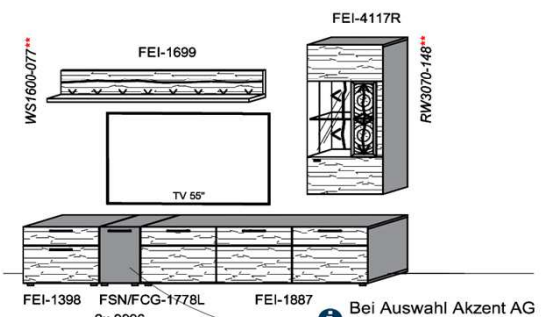

Kombination K009

spiegelseitig zur Abbildung: K909

Bei Auswahl Akzent AG
Wechsel zu Type FAG-1779L/R
Front Alpengranit

B: 272,8
H: 202
T: 55
Watt: 22,5

Stck	Bezeichnung	Bestellnr.	Pr.1 (HH)	Pr.2 (AG)
1x	TV-Unterteil (Front Lack SN/CG) F...-1778L oder wahlweise			
1x	TV-Unterteil (Front Alpengranit) FAG-1779L			
1x	TV-Unterteil	FEI-1398		
1x	TV-Unterteil	FEI-1887		
2x	Distanzblende	9996	à	
1x	Hängeelement	FEI-4117R-__		
1x	Wandboard	FEI-1699		
		K009-FEI-__ VZ:		

Empfohlenes zusätzliches Beleuchtungspaket:

1x	Rückwandbel.	14,8 W	RW3070-148	
1x	Wandboardbel.	7,7 W	WS1600-077	
1x	Trafo-Set		TRA30