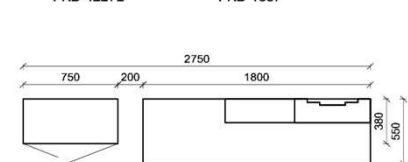

Kombination K008

spiegelseitig zur Abbildung: K908

B: 275
H: 177,8
T: 55
Watt: 44,9

Stck	Bezeichnung	Bestellnr.	Pr.1 (HH)	Pr.2 (AG)
1x	Standelement	FKB-4227L-		
1x	TV-Unterteil	FKB-1887		
1x	Wandpaneel	FKB-2788R-		

K008-FKB-__ Σ

Empfohlenes zusätzliches Beleuchtungspaket:

1x	Rückwandbel.	15,9 W	RW3300-159	
1x	Wandpaneelbel.	29,0 W	WP6032-290	
1x	Trafo-Set		TRA60