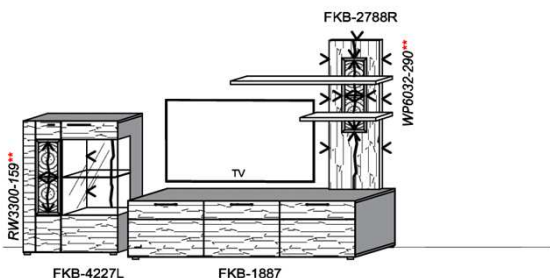

## Kombination K008

spiegelseitig zur Abbildung: K908

B: 275  
H: 177,8  
T: 55  
Watt: 44,9

Stck	Bezeichnung	Bestellnr.	Pr.1 (HH)	Pr.2 (AG)
1x	Standelement	FKB-4227L-		
1x	TV-Unterteil	FKB-1887		
1x	Wandpaneel	FKB-2788R-		