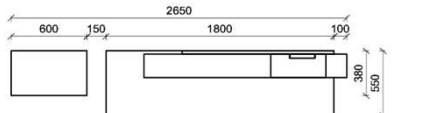

Kombination K006

spiegelseitig zur Abbildung: K906

Stck	Bezeichnung	Bestellnr.	Pr.1 (HH)	Pr.2 (AG)
1x	Standelement	FZB-6129L-__		
1x	TV-Unterteil	FZB-1887		
1x	Wandpaneel	FZB-2698R-__		
		K006-FZB-__	Σ	

Empfohlenes zusätzliches Beleuchtungspaket:

1x	Rückwandbel.	20,9 W	RW4350-209	
1x	Wandpaneelbel.	34,0 W	WP7070-340	
1x	Trafo-Set		TRA60