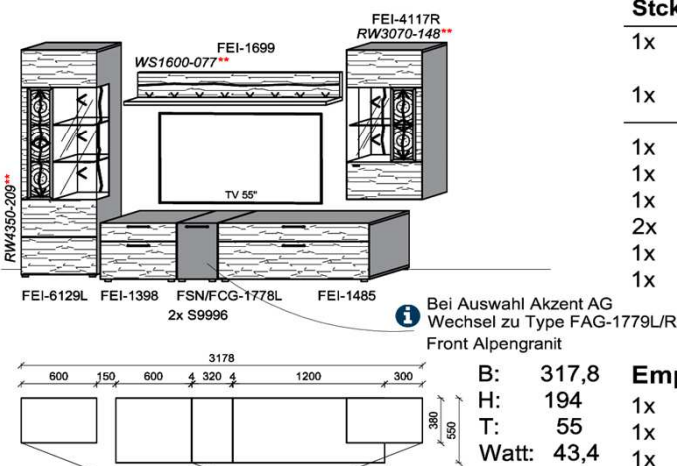

Kombination K011

spiegelseitig zur Abbildung: K911

Stck	Bezeichnung	Bestellnr.	Pr.1 (HH)	Pr.2 (AG)
1x	TV-Unterteil (Front Lack SN/CG)F...-1778L oder wahlweise			
1x	TV-Unterteil (Front Alpengranit) FAG-1779L			
1x	Standelement	FEI-6129L-__		
1x	TV-Unterteil	FEI-1398		
1x	TV-Unterteil	FEI-1485		
2x	Distanzblende	9996	à	
1x	Hängeelement	FEI-4117R-__		
1x	Wandboard	FEI-1699		
		K011-FEI-__	Σ	

Empfohlenes zusätzliches Beleuchtungspaket:

1x	Rückwandbel.	14,8 W	RW3070-148	
1x	Rückwandbel.	20,9 W	RW4350-209	
1x	Wandboardbel.	7,7 W	WS1600-077	
1x	Trafo-Set		TRA60