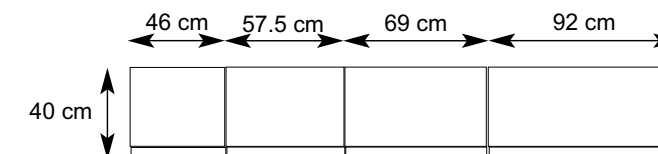

BREITENRASTER

Das System bietet bei Standelementen 7 und bei Aufsatzelementen 5 unterschiedliche Höhen an. Stand- und Unterteilelemente können beliebig miteinander kombiniert werden. Innerhalb des Systems haben Stand-, Aufsatz- und Hängeelemente die gleiche Typ-Nummer und den gleichen Preis. Sie unterscheiden sich nur durch den Wegfall der unteren Platte und der Stellfüße. Somit sind die Aufsatzelemente ca. 4 cm niedriger als die Standelemente. Bei Bestellungen geben Sie nur den Verwendungszweck „S“ für Standelemente und „A“ für Aufsatzelemente an. Insgesamt stehen 4 Standardbreiten (46, 57.5, 69 und 92 cm) zur Verfügung.