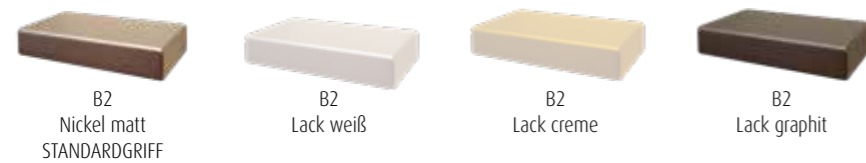

Lack weiß	PG1	Birke	PG1	
Lack creme	PG1	Asteiche	PG1	
Lack graphit	PG1	Kernbuche	PG1	Cognac antik PG2

LACK

Wir verwenden umweltschonenden UV-härtenden Wasserlack. Diese Oberfläche zeichnet sich durch eine hohe Strapazierfähigkeit und gute Gebrauchseigenschaft aus. Zur Reinigung sollten Lackoberflächen am besten nur abgestaubt oder mit einem weichen, leicht feuchten Baumwolltuch ohne Zusatzmittel gereinigt werden.

KRANZPLATTE

GRIFFE

B 42 mm, T 20 mm, H 8 mm

Wird bei der Bestellung keine Griffvariante angegeben, liefern wir **standardmäßig** den **Griff B2** (Nickel matt). Die Positionierung der Griffe erfolgt analog den Abbildungen in der Preisliste, je nach Zusammenstellung kann eine Optimierung der Griffposition durch unsere Sachbearbeitung erfolgen.