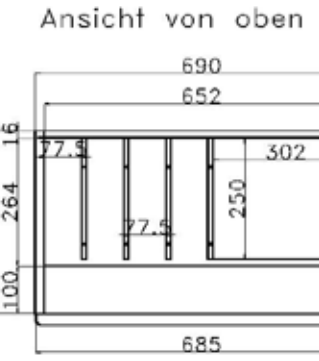

Schreibfach –Korpusbreite 69cm