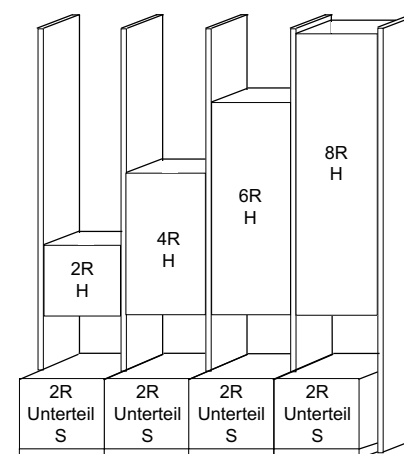

BREITENRASTER

Das System bietet bei Standelementen 7 und bei Aufsatzelementen 5 unterschiedliche Höhen an. Stand- und Unterteilelemente können beliebig miteinander kombiniert werden. Innerhalb des Systems haben Stand-, Aufsatz- und Hängeelemente die gleiche Typ-Nummer und den gleichen Preis. Sie unterscheiden sich nur durch den Wegfall der unteren Platte und der Stellfüße. Somit sind die Aufsatzelemente ca. 4 cm niedriger als die Standelemente. Bei Bestellungen geben Sie nur den Verwendungszweck „S“ für Standelemente und „A“ für Aufsatzelemente an. Insgesamt stehen 4 Standardbreiten (46, 57.5, 69 und 92 cm) zur Verfügung.

HÖHENRASTER

Neben Stand- und Aufsatzelementen können auch Hängeelemente zwischen Stollen und Korpusen geplant werden. Bei Bestellungen bitte nur den Verwendungszweck „H“ für Hängeelemente angeben. Durch den automatischen Wegfall der Stellfüße und der Sockelplatte sind die Hängeelemente ca. 4 cm niedriger als die Standelemente. Insgesamt stehen 4 Breiten (46, 58, 69, 92 cm) zur Verfügung.