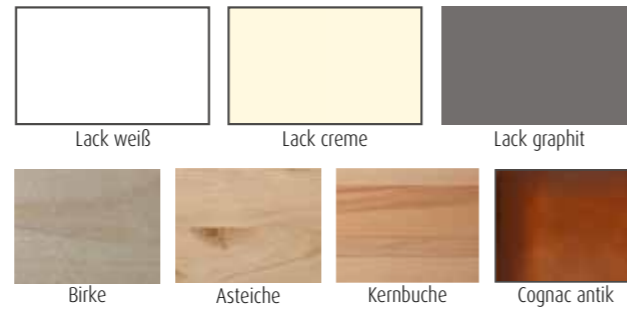

INHALTSVERZEICHNIS

Seite 2 - 3	SYSTEMBESCHREIBUNG
Seite 4	PLANUNGSHILFE
Seite 5 - 14	VORSCHLÄGE
Seite 16 - 17	SYSTEMUNTERTEILE 2R
Seite 18 - 19	SYSTEM-WANDHÄNGEELEMENTE 2R
Seite 20 - 21	SYSTEMUNTERTEILE 3R
Seite 22 - 23	SYSTEM-WANDHÄNGEELEMENTE 3R
Seite 24	ECK-ELEMENTE, TV-UNTERTEILE
Seite 26 - 44	STAND- & AUFSATZELEMENTE (reihbar)
Seite 46	STOLLEN & BÖDEN
Seite 47	ZWISCHENBAU ELEMENTE
Seite 48	WANDHÄNGEELEMENTE SONDERTIEFE 30 cm
Seite 49	SPIEGEL
Seite 50 - 51	GARDEROBENPROGRAMM
Seite 52	TISCHE & WANDBOARDS
Seite 53 - 54	ZUBEHÖR
Seite 55	INNENEINTEILUNG BARFACH/SCHREIBFACH

SYSTEMBESCHREIBUNG

FARBEN:

PLANUNGSMÖGLICHKEITEN:

Das Modell BOSTON-living bietet Ihnen die Möglichkeit, sowohl im Einzeilmöbel- als auch im Systembereich Wohnideen nach Ihren ganz persönlichen Vorstellungen umzusetzen. Boston-living System bietet die Möglichkeit, mit Stand-, Aufsatz-, Hänge- oder Wandhängeelementen zu planen. Bitte geben Sie bei Ihrer Bestellung den Verwendungszweck der einzelnen Korpusse innerhalb der Planung an. Für Standelemente fügen Sie „S“, für Aufsatzelemente „A“, für Hängeelemente „H“ und für Wandhängeelemente „W“ hinter der Bestellnummer hinzu. (Seite 26, 28, 29, 31, 32, 33 S, A, H, W möglich, Seite 36/37/38 S, A möglich) Für welchen Zweck ein Korpus geeignet ist, entnehmen Sie der einzelnen Typenaufzählung der folgenden Seiten. Der Preis ist für alle Verwendungszwecke des jeweiligen Korpus identisch. Korpusselemente können auch als Trägerelement für Böden oder Einhängeelemente dienen. Standardmäßig werden dann Positionsbohrungen an den Außenseiten der Korpusse angebracht.

BESTELLUNG FARBEN

Bei einer Bestellung kann jede Wandkombination bzw. jedes Element entweder einfarbig (Lack weiß, Lack creme, Lack graphit, Birke, Asteiche oder Kernbuche furniert sowie in Cognac antik (Ahorn Furnier in Cognac antik gebeizt)) bestellt werden. Soll die ausgesuchte Kombination mehrfarbig werden, können Sie die Front in der Farbe unabhängig von Korpus auswählen. Bitte beachten Sie das nur eine Korpusfarbe innerhalb einer Wandkombination möglich ist.

Lack weiß	PG1	Birke	PG1	
Lack creme	PG1	Asteiche	PG1	
Lack graphit	PG1	Kernbuche	PG1	Cognac antik PG2

LACK

Wir verwenden umweltschonenden UV-härtenden Wasserlack. Diese Oberfläche zeichnet sich durch eine hohe Strapazierfähigkeit und gute Gebrauchseigenschaft aus. Zur Reinigung sollten Lackoberflächen am besten nur abgestaubt oder mit einem weichen, leicht feuchten Baumwolltuch ohne Zusatzmittel gereinigt werden.