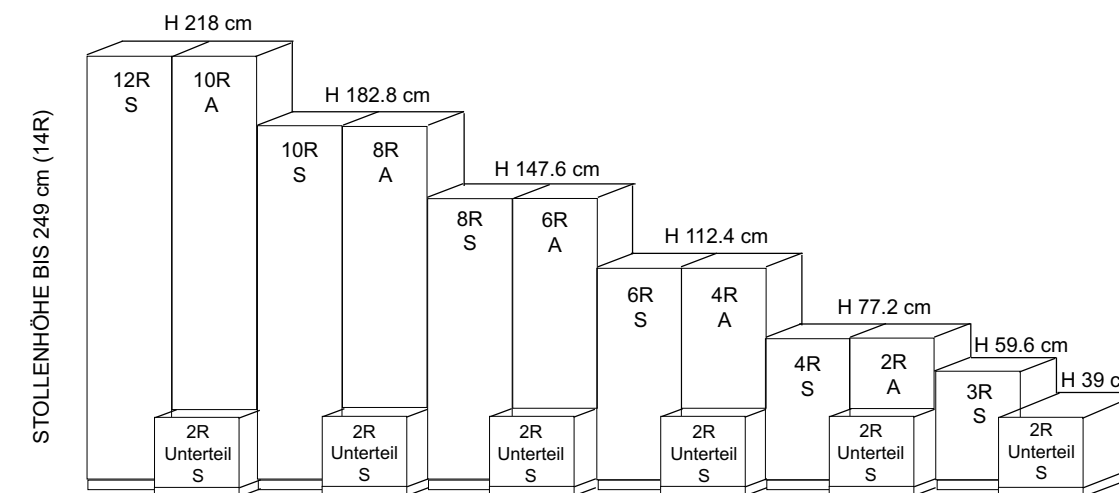

HÖHENRASTER

Neben Stand- und Aufsatzelementen können auch Hängeelemente zwischen Stollen und Korpusen geplant werden. Bei Bestellungen bitte nur den Verwendungszweck „H“ für Hängeelemente angeben. Durch den automatischen Wegfall der Stellfüße und der Sockelplatte sind die Hängeelemente ca. 4 cm niedriger als die Standelemente. Insgesamt stehen 4 Breiten (46, 58, 69, 92 cm) zur Verfügung.