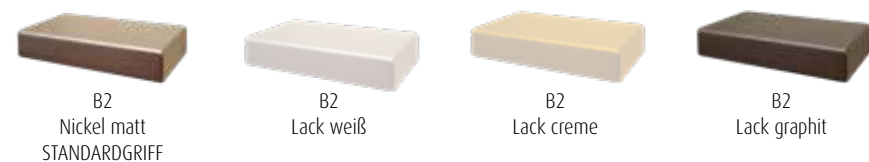

Lack weiß	PG1	Birke	PG1	
Lack creme	PG1	Asteiche	PG1	
Lack graphit	PG1	Kernbuche	PG1	Cognac antik PG2

LACK

Wir verwenden umweltschonenden UV-härtenden Wasserlack. Diese Oberfläche zeichnet sich durch eine hohe Strapazierfähigkeit und gute Gebrauchseigenschaft aus. Zur Reinigung sollten Lackoberflächen am besten nur abgestaubt oder mit einem weichen, leicht feuchten Baumwolltuch ohne Zusatzmittel gereinigt werden.

KRANZPLATTE

GRIFFE

B 42 mm, T 20 mm, H 8 mm

Wird bei der Bestellung keine Griffvariante angegeben, liefern wir **standardmäßig** den **Griff B2** (Nickel matt). Die Positionierung der Griffe erfolgt analog den Abbildungen in der Preisliste, je nach Zusammenstellung kann eine Optimierung der Griffposition durch unsere Sachbearbeitung erfolgen.