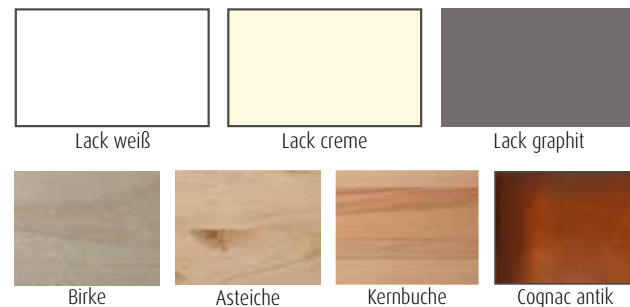

SYSTEMBESCHREIBUNG

FARBEN:

BESTELLUNG FARBEN

Bei einer Bestellung kann jede Wandkombination bzw. jedes Element entweder einfarbig (Lack weiß, Lack creme, Lack graphit, Birke, Asteiche oder Kernbuche furniert sowie in Cognac antik (Ahorn Furnier in Cognac antik gebeizt)) bestellt werden. Soll die ausgesuchte Kombination mehrfarbig werden, können Sie die Front in der Farbe unabhängig von Korpus auswählen. Bitte beachten Sie das nur eine Korpusfarbe innerhalb einer Wandkombination möglich ist.