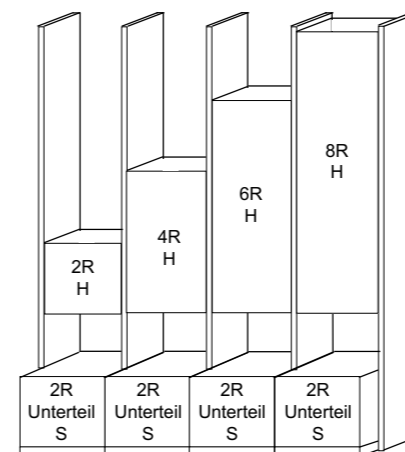

KRANZPLATTE

GRIFFE

B 42 mm, T 20 mm, H 8 mm

Wird bei der Bestellung keine Griffvariante angegeben, liefern wir **standardmäßig** den **Griff B2** (Nickel matt). Die Positionierung der Griffe erfolgt analog den Abbildungen in der Preisliste, je nach Zusammenstellung kann eine Optimierung der Griffposition durch unsere Sachbearbeitung erfolgen.

BREITENRASTER

Das System bietet bei Standelementen 7 und bei Aufsatzelementen 5 unterschiedliche Höhen an. Stand- und Unterteilelemente können beliebig miteinander kombiniert werden. Innerhalb des Systems haben Stand-, Aufsatz- und Hängeelemente die gleiche Typ-Nummer und den gleichen Preis. Sie unterscheiden sich nur durch den Wegfall der unteren Platte und der Stellfüße. Somit sind die Aufsatzelemente ca. 4 cm niedriger als die Standelemente. Bei Bestellungen geben Sie nur den Verwendungszweck „S“ für Standelemente und „A“ für Aufsatzelemente an. Insgesamt stehen 4 Standardbreiten (46, 57,5, 69 und 92 cm) zur Verfügung.

HÖHENRASTER

Neben Stand- und Aufsatzelementen können auch Hängeelemente zwischen Stollen und Korpusen geplant werden. Bei Bestellungen bitte nur den Verwendungszweck „H“ für Hängeelemente angeben. Durch den automatischen Wegfall der Stellfüße und der Sockelplatte sind die Hängeelemente ca. 4 cm niedriger als die Standelemente. Insgesamt stehen 4 Breiten (46, 58, 69, 92 cm) zur Verfügung.