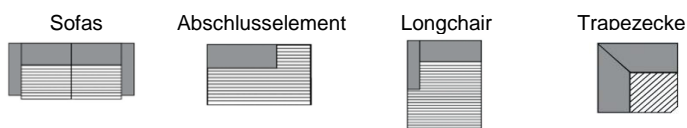

bei Lederverarbeitung: nur uni erhältlich

Achtung: Lederverarbeitung nur mit Keder möglich

Bei der Kombination von 2 Stoffgruppen ist immer die höhere Stoffgruppe zu berechnen.

beim Cordverlauf wird kein Rapport bearbeitet

Auszug: Fadenverlauf bei Cord

Alle Maße sind Ca.-Maße!
Pictogramme dienen nur der Typenbestimmung!
Modelländerungen vorbehalten!

				
	<p>Eckkombination bestehend aus: Sofa 1-sitzig Sitzbreite 78cm AL. links inkl. 1 Schwenkrücken inkl. 1 Nierenkissen mit AL. Typ A, Trapezecke Rücken fest, Sofa 3-sitzig Sitzbreite 78cm AL. rechts inkl. 2 Schwenkrücken inkl. 2 Nierenkissen mit AL. Typ B</p>	<p>Eckkombination bestehend aus: Sofa 3- sitzig Sitzbreite 78cm AL. links inkl. 2 Schwenkrücken inkl. 2 Nierenkissen mit AL. Typ B, Trapezecke Rücken fest, Sofa 1-sitzig Sitzbreite 78cm AL. rechts inkl. 1 Schwenkrücken inkl. 1 Nierenkissen mit AL. Typ A</p>	<p>Eckkombination bestehend aus: Sofa 1-sitzig Sitzbreite 78cm AL. links inkl. 1 Schwenkrücken inkl. 1 Nierenkissen mit AL. Typ A inkl. Armteilverstellung und 1x Rückenneigung, Trapezecke Rücken fest, Sofa 3-sitzig Sitzbreite 78cm AL. rechts inkl. 2 Schwenkrücken inkl. 2 Nierenkissen mit AL. Typ B inkl. 2x Rückenneigung</p>	<p>Eckkombination bestehend aus: Sofa 3- sitzig Sitzbreite 78cm Sitzbreite 78cm AL. links inkl. 2 Schwenkrücken inkl. 2 Nierenkissen mit AL. Typ B inkl. 2x Rückenneigung, Trapezecke Rücken fest, Sofa 1-sitzig Sitzbreite 78cm AL. rechts inkl. 1 Schwenkrücken inkl. 1 Nierenkissen mit AL. Typ A inkl. Armteilverstellung inkl. 1x Rückenneigung</p>
Rückenneigungsfunktion verändert die Gesamtiefe um ca. 16cm				
Typ-Nr.:	5366_AB	5367_BA	5366_AB_FKT	5367_BA_FKT
B/H/T in cm	310/93/250	310/93/250	310-326/93/250-266	310-326/93/250-266
Schenkelmaß in cm	250x310	310x250	250x266x310-326	310-326x250-266
Sitztiefe in cm	61-88	61-88	61-88	61-88
Sitzhöhe in cm	43 / 46	43 / 46	43 / 46	43 / 46