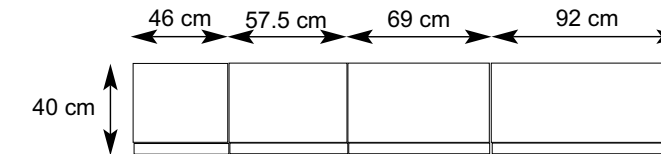

BREITENRASTER

Das System bietet bei Standelementen 7 und bei Aufsatzelementen 5 unterschiedliche Höhen an. Stand- und Unterteilelemente können beliebig miteinander kombiniert werden. Innerhalb des Systems haben Stand-, Aufsatz- und Hängeelemente die gleiche Typ-Nummer und den gleichen Preis. Sie unterscheiden sich nur durch den Wegfall der unteren Platte und der Stellfüße. Somit sind die Aufsatzelemente ca. 4 cm niedriger als die Standelemente. Bei Bestellungen geben Sie nur den Verwendungszweck „S“ für Standelemente und „A“ für Aufsatzelemente an. Insgesamt stehen 4 Standardbreiten (46, 57.5, 69 und 92 cm) zur Verfügung.