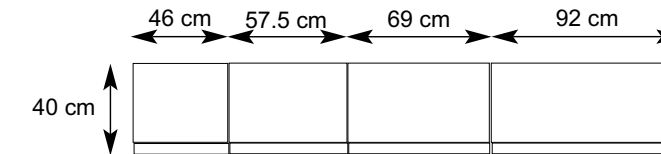

BREITENRASTER

Das System bietet bei Standelementen 7 und bei Aufsatzelementen 5 unterschiedliche Höhen an. Stand- und Unterteilelemente können beliebig miteinander kombiniert werden. Innerhalb des Systems haben Stand-, Aufsatz- und Hängeelemente die gleiche Typ-Nummer und den gleichen Preis. Sie unterscheiden sich nur durch den Wegfall der unteren Platte und der Stellfüße. Somit sind die Aufsatzelemente ca. 4 cm niedriger als die Standelemente. Bei Bestellungen geben Sie nur den Verwendungszweck „S“ für Standelemente und „A“ für Aufsatzelemente an. Insgesamt stehen 4 Standardbreiten (46, 57,5, 69 und 92 cm) zur Verfügung.