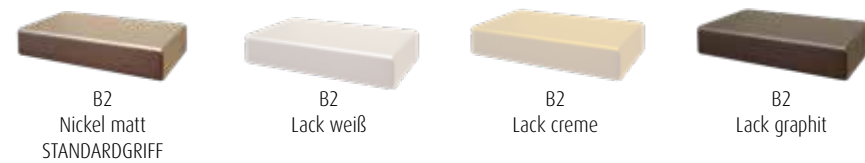

Lack weiß	PG1	Birke	PG1
Lack creme	PG1	Asteiche	PG1
Lack graphit	PG1	Kernbuche	PG1
		Cognac antik	PG2

LACK

Wir verwenden umweltschonenden UV-härtenden Wasserlack. Diese Oberfläche zeichnet sich durch eine hohe Strapazierfähigkeit und gute Gebrauchseigenschaft aus. Zur Reinigung sollten Lackoberflächen am besten nur abgestaubt oder mit einem weichen, leicht feuchten Baumwolltuch ohne Zusatzmittel gereinigt werden.

KRANZPLATTE

GRIFFE B 42 mm, T 20 mm, H 8 mm

Wird bei der Bestellung keine Griffvariante angegeben, liefern wir **standardmäßig** den **Griff B2** (Nickel matt). Die Positionierung der Griffe erfolgt analog den Abbildungen in der Preisliste, je nach Zusammenstellung kann eine Optimierung der Griffposition durch unsere Sachbearbeitung erfolgen.