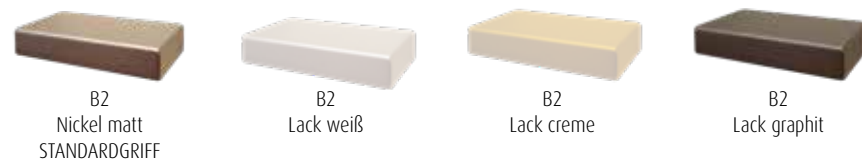

Lack weiß	PG1	Birke	PG1	
Lack creme	PG1	Asteiche	PG1	
Lack graphit	PG1	Kernbuche	PG1	Cognac antik PG2

LACK

Wir verwenden umweltschonenden UV-härtenden Wasserlack. Diese Oberfläche zeichnet sich durch eine hohe Strapazierfähigkeit und gute Gebrauchseigenschaft aus. Zur Reinigung sollten Lackoberflächen am besten nur abgestaubt oder mit einem weichen, leicht feuchten Baumwolltuch ohne Zusatzmittel gereinigt werden.

KRANZPLATTE

GRIFFE

B 42 mm, T 20 mm, H 8 mm

Wird bei der Bestellung keine Griffvariante angegeben, liefern wir **standardmäßig** den **Griff B2** (Nickel matt). Die Positionierung der Griffe erfolgt analog den Abbildungen in der Preisliste, je nach Zusammenstellung kann eine Optimierung der Griffposition durch unsere Sachbearbeitung erfolgen.