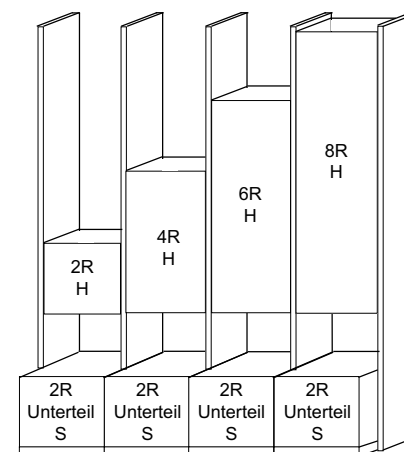

KRANZPLATTE

GRIFFE B 42 mm, T 20 mm, H 8 mm

Wird bei der Bestellung keine Griffvariante angegeben, liefern wir **standardmäßig** den **Griff B2** (Nickel matt). Die Positionierung der Griffe erfolgt analog den Abbildungen in der Preisliste, je nach Zusammenstellung kann eine Optimierung der Griffposition durch unsere Sachbearbeitung erfolgen.

BREITENRASTER

Das System bietet bei Standelementen 7 und bei Aufsatzelementen 5 unterschiedliche Höhen an. Stand- und Unterteilelemente können beliebig miteinander kombiniert werden. Innerhalb des Systems haben Stand-, Aufsatz- und Hängeelemente die gleiche Typ-Nummer und den gleichen Preis. Sie unterscheiden sich nur durch den Wegfall der unteren Platte und der Stellfüße. Somit sind die Aufsatzelemente ca. 4 cm niedriger als die Standelemente. Bei Bestellungen geben Sie nur den Verwendungszweck „S“ für Standelemente und „A“ für Aufsatzelemente an. Insgesamt stehen 4 Standardbreiten (46, 57,5, 69 und 92 cm) zur Verfügung.

HÖHENRASTER

Neben Stand- und Aufsatzelementen können auch Hängeelemente zwischen Stollen und Korpusen geplant werden. Bei Bestellungen bitte nur den Verwendungszweck „H“ für Hängeelemente angeben. Durch den automatischen Wegfall der Stellfüße und der Sockelplatte sind die Hängeelemente ca. 4 cm niedriger als die Standelemente. Insgesamt stehen 4 Breiten (46, 58, 69, 92 cm) zur Verfügung.