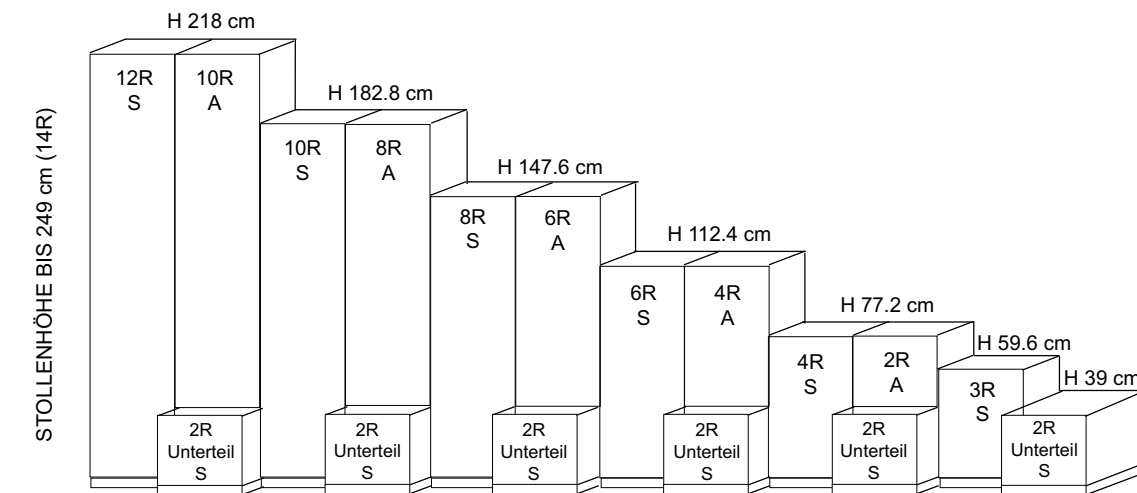

HÖHENRASTER

Neben Stand- und Aufsatzelementen können auch Hängeelemente zwischen Stollen und Korpusen geplant werden. Bei Bestellungen bitte nur den Verwendungszweck „H“ für Hängeelemente angeben. Durch den automatischen Wegfall der Stellfüße und der Sockelplatte sind die Hängeelemente ca. 4 cm niedriger als die Standelemente. Insgesamt stehen 4 Breiten (46, 58, 69, 92 cm) zur Verfügung.