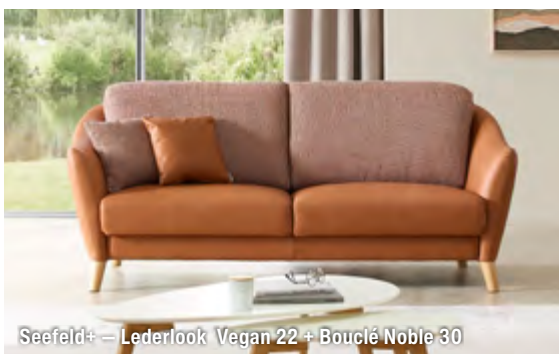

SCHRÖNO
Vorsprung durch Qualität

QUALITÄT,
DIE MAN SIEHT
UND FÜHLT –
**DAS IST UNSER
VERSPRECHEN.**

Seit 1963 stehen wir als familiengeführtes Unternehmen für handgefertigte Premium Polstermöbel. **Made in Germany** von der Skizze bis zur Auslieferung. Unsere vielfältigen Designs, ergonomischer Sitzkomfort und edle Materialien wie hochwertige Stoffe und Leder schaffen einzigartige Möbel. Nachhaltig gefertigt und individuell auf Sie abgestimmt – Polstermöbel, die perfekt zu Ihnen passen.

Seefeld+ – 65 18 01 + 65 18 51

Seefeld+ – Lederlook Vegan 22 + Boucié Noble 30

Seefeld+ – JAB CA1786 Tomorrowland + Rohleder Cloud 610 18

 Premium Polstermöbel
aus Deutschland.

SCHRÖNO
Vorsprung durch Qualität