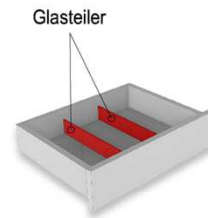

Bestellhinweis
 Bitte betreffende Type und Schub angeben!

Best.Nr.:

SE02

Pr.:

Couchtische

- Holztischplatte
- Fuss wahlweise mit Hirnholzeinlage oder Alpengranit

B: 120
 T: 80
 H: 70
 48

B: 80
 T: 80
 H: 48