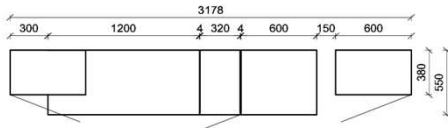

KITZALM - ALPINUM

Kombinationen

Front: Zirbe (FZB)

Bitte bei der Bestellung angeben:

Pr. 1: Akzent Hirnholz (HH) | Korpus: Snow
Pr. 2: Akzent Alpengranit (AG) | Korpus: Carbondgrau

Bestellhinweis (Beispiel)
Akzentschlüssel HH oder AG
FZB-4427L-

Oberflächenhinweis
= Flächen in Lack Snow oder Carbondgrau
= Hirnholzfläche (HH) wahlweise auch in Alpengranit (AG) erhältlich

Kombination K007

spiegelseitig zur Abbildung: K907

B: 317,8
H: 194
T: 55
Watt: 41,9

Stck	Bezeichnung	Bestellnr.	Pr.1 (HH)	Pr.2 (AG)
1x	TV-Unterteil (Front Lack SN/CG) F...-1778R oder wahlweise			
1x	TV-Unterteil (Front Alpengranit) FAG-1779R			
1x	TV-Unterteil	FZB-1485		
1x	TV-Unterteil	FZB-1398		
2x	Distanzblende	9996	à	
1x	Hängeelement	FZB-4117L-__		
1x	Standelement	FZB-6129R-__		
1x	Wandboard	FZB-1599		
	K007-FZB-__	Σ		

Empfohlenes zusätzliches Beleuchtungspaket:

1x	Rückwandbel.	14,8 W	RW3070-148	
1x	Rückwandbel.	20,9 W	RW4350-209	
1x	Wandboardbel.	6,2 W	WS1280-062	
1x	Trafo-Set		TRA60