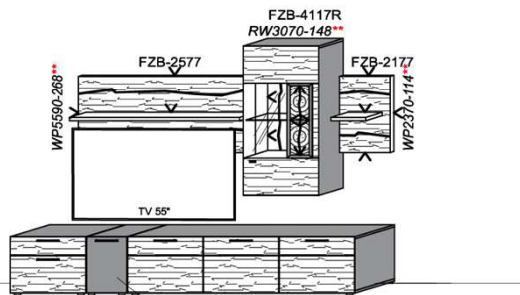

Kombination K012

spiegelseitig zur Abbildung: K912

FZB-1398 FSN/FCG-1778L 2x S9996 FZB-1887
Bei Auswahl Akzent AG Wechsel zu Type FAG-1779L/R Front Alpengranit

B: 272,8
H: 209
T: 55
Watt: 53

Stck	Bezeichnung	Bestellnr.	Pr.1 (HH)	Pr.2 (AG)
1x	TV-Unterteil (Front Lack SN/CG) F...-1778L oder wahlweise			
1x	TV-Unterteil (Front Alpengranit) FAG-1779L			
1x	TV-Unterteil	FZB-1398		
1x	TV-Unterteil	FZB-1887		
2x	Distanzblende	9996	à	
1x	Hängeelement	FZB-4117R-__		
1x	Wandpaneel	FZB-2577		
1x	Wandpaneel	FZB-2177		
		K012-FZB-__	Σ	

Empfohlenes zusätzliches Beleuchtungspaket:

1x	Rückwandbel.	14,8 W	RW3070-148	
1x	Wandboardbel.	26,8 W	WP5590-268	
1x	Wandboardbel.	11,4 W	WP2370-114	
1x	Trafo-Set		TRA60