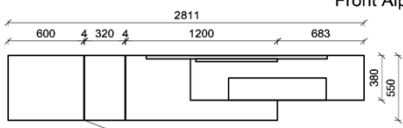

KITZALM - ALPINUM

Kombinationen

Front: Zirbe (FZB)

Bitte bei der Bestellung angeben:

Pr. 1: Akzent Hirnholz (HH) | Korpus: Snow
Pr. 2: Akzent Alpengranit (AG) | Korpus: Carbonsgrau

Bestellhinweis (Beispiel)
Akzentschlüssel HH oder AG
FZB-4427L-

Oberflächenhinweis
☐ = Flächen in Lack Snow oder Carbonsgrau
☒ = Hirnholzfläche (HH) wahlweise auch in Alpengranit (AG) erhältlich

Kombination K004

spiegelseitig zur Abbildung: K904

Stck	Bezeichnung	Bestellnr.	Pr.1 (HH)	Pr.2 (AG)
1x	TV-Unterteil (Front Lack SN/CG) F...-1778L oder wahlweise			
1x	TV-Unterteil (Front Alpengranit) FAG-1779L			
1x	TV-Unterteil	FZB-1398		
1x	TV-Unterteil	FZB-1485		
2x	Distanzblende	9996	à	
1x	Hängeelement	FZB-1519		
1x	Wandpaneel	FZB-1523L-		
	K004-FZB-__	Σ		

B: 281,1
H: 144
T: 55
Watt: 20,1

i Bei Auswahl Akzent AG
Wechsel zu Type FAG-1779L/R
Front Alpengranit

Empfohlenes zusätzliches Beleuchtungspaket:

1x	Fachbel.	3,9 W	FA0800-039	
1x	Wandpaneelbel.	16,2 W	WP3380-162	
1x	Trafo-Set		TRA30	

Kombination K005

spiegelseitig zur Abbildung: K905

Stck	Bezeichnung	Bestellnr.	Pr.1 (HH)	Pr.2 (AG)
1x	Standelement	FZB-4227L-__		
1x	TV-Unterteil	FZB-1887		
1x	Hängeelement	FZB-4117R-__		
1x	Wandboard	FZB-1799		
	K005-FZB-__	Σ