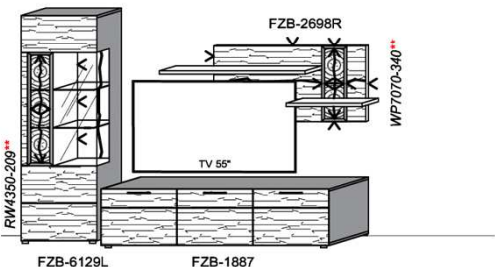

spiegelseitig zur Abbildung: K906

Stck	Bezeichnung	Bestellnr.	Pr.1 (HH)	Pr.2 (AG)
1x	Standelement	FZB-6129L-__		
1x	TV-Unterteil	FZB-1887		
1x	Wandpaneel	FZB-2698R-__		
	K006-FZB-__	Σ		

B: 265
H: 194
T: 55
Watt: 54,9