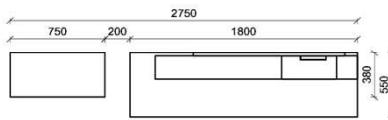

Kombination K002

spiegelseitig zur Abbildung: K902

B: 275
H: 162
T: 55
Watt: 49,9

Stck	Bezeichnung	Bestellnr.	Pr.1 (HH)	Pr.2 (AG)
1x	Standelement	FNB-4227L-		
1x	TV-Unterteil	FNB-1887		
1x	Wandpaneel	FNB-2698R-		
		K002-FNB-	Σ	

Empfohlenes zusätzliches Beleuchtungspaket:

1x	Rückwandbel.	15,9 W	RW3300-159	
1x	Wandpaneelbel.	34 W	WP7070-340	
1x	Trafo-Set		TRA60