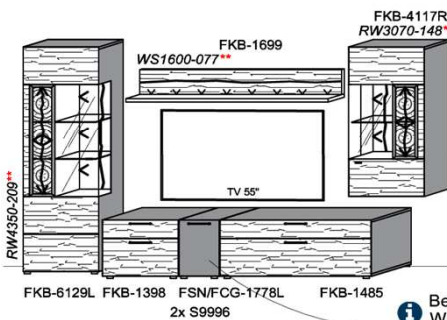

Kombination K011

spiegelseitig zur Abbildung: K911

B: 317,8
H: 194
T: 55
Watt: 43,4

Stck	Bezeichnung	Bestellnr.	Pr.1 (HH)	Pr.2 (AG)
1x	TV-Unterteil (Front Lack SN/CG) F...-1778L oder wahlweise			
1x	TV-Unterteil (Front Alpengranit) FAG-1779L			
1x	Standelement	FKB-6129L-		
1x	TV-Unterteil	FKB-1398		
1x	TV-Unterteil	FKB-1485		
2x	Distanzblende	9996	à	
1x	Hängeelement	FKB-4117R-		
1x	Wandboard	FKB-1699		
		K011-FKB-__	Σ	

Empfohlenes zusätzliches Beleuchtungspaket:

1x	Rückwandbel.	14,8 W	RW3070-148	
1x	Rückwandbel.	20,9 W	RW4350-209	
1x	Wandboardbel.	7,7 W	WS1600-077	
1x	Trafo-Set		TRA60