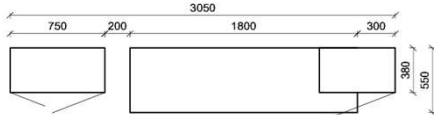

B: 305
H: 194
T: 55
Watt: 40

Empfohlenes zusätzliches Beleuchtungspaket:

1x	Rückwandbel.	15,9 W	RW3300-159	
1x	Rückwandbel.	14,8 W	RW3070-148	
1x	Wandboardbel.	9,3 W	WS1920-093	
1x	Trafo-Set		TRA60	

Kombination K006