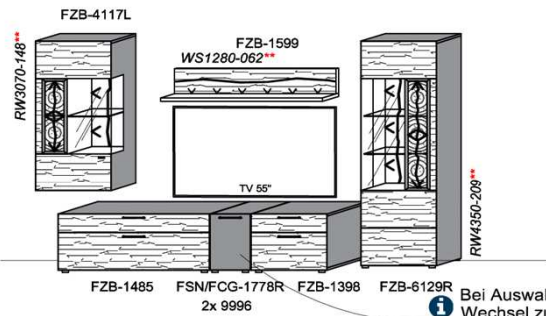

KITZALM - ALPINUM

Kombinationen

Front: Zirbe (FZB)

Bitte bei der Bestellung angeben:

Pr. 1: Akzent Hirnholz (HH) | Korpus: Snow
Pr. 2: Akzent Alpengranit (AG) | Korpus: Carbondgrau

Bestellhinweis (Beispiel)
Akzentschlüssel HH oder AG
FZB-4427L-

Oberflächenhinweis
= Flächen in Lack Snow oder Carbondgrau
= Hirnholzfläche (HH) wahlweise auch in Alpengranit (AG) erhältlich

Kombination K007

spiegelseitig zur Abbildung: K907

B: 317,8
H: 194
T: 55
Watt: 41,9

Stck	Bezeichnung	Bestellnr.	Pr.1 (HH)	Pr.2 (AG)
1x	TV-Unterteil (Front Lack SN/CG) F...-1778R oder wahlweise			
1x	TV-Unterteil (Front Alpengranit) FAG-1779R			
1x	TV-Unterteil	FZB-1485		
1x	TV-Unterteil	FZB-1398		
2x	Distanzblende	9996	à	
1x	Hängeelement	FZB-4117L-__		
1x	Standelement	FZB-6129R-__		
1x	Wandboard	FZB-1599		
	K007-FZB-__	Σ		

Empfohlenes zusätzliches Beleuchtungspaket:

1x	Rückwandbel.	14,8 W	RW3070-148	
1x	Rückwandbel.	20,9 W	RW4350-209	
1x	Wandboardbel.	6,2 W	WS1280-062	
1x	Trafo-Set		TRA60