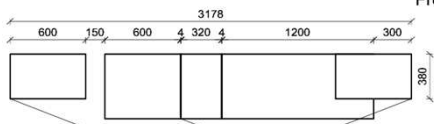

Kombination K011

spiegelseitig zur Abbildung: K911

B: 317,8
H: 194
T: 55
Watt: 43,4

Stck	Bezeichnung	Bestellnr.	Pr.1 (HH)	Pr.2 (AG)
1x	TV-Unterteil (Front Lack SN/CG) F...-1778L oder wahlweise			
1x	TV-Unterteil (Front Alpengranit) FAG-1779L			
1x	Standelement	FKB-6129L-		
1x	TV-Unterteil	FKB-1398		
1x	TV-Unterteil	FKB-1485		
2x	Distanzblende	9996	à	
1x	Hängeelement	FKB-4117R-		
1x	Wandboard	FKB-1699		
		K011-FKB-__	Σ	

Empfohlenes zusätzliches Beleuchtungspaket:

1x	Rückwandbel.	14,8 W	RW3070-148	
1x	Rückwandbel.	20,9 W	RW4350-209	
1x	Wandboardbel.	7,7 W	WS1600-077	
1x	Trafo-Set		TRA60