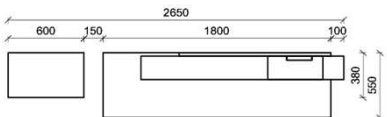

B: 265
H: 194
T: 55
Watt: 54,9

Empfohlenes zusätzliches Beleuchtungspaket:

1x	Rückwandbel.	20,9 W	RW4350-209	
1x	Wandpaneelbel.	34,0 W	WP7070-340	
1x	Trafo-Set		TRA60