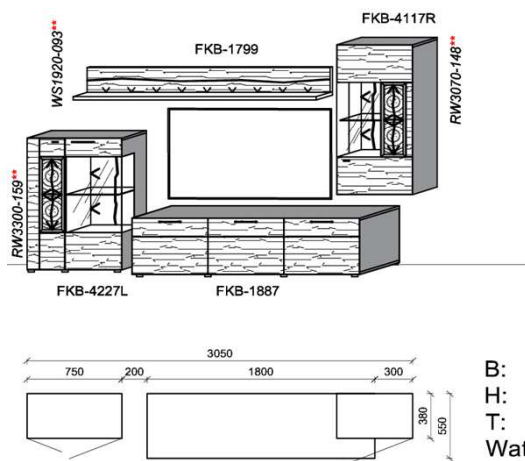

B: 281,1
H: 144
T: 55
Watt: 20,1

Empfohlenes zusätzliches Beleuchtungspaket:

1x	Fachbel.	3,9 W	FA0800-039	
1x	Wandpaneelbel.	16,2 W	WP3380-162	
1x	Trafo-Set		TRA30	

Kombination K005

spiegelseitig zur Abbildung: K905