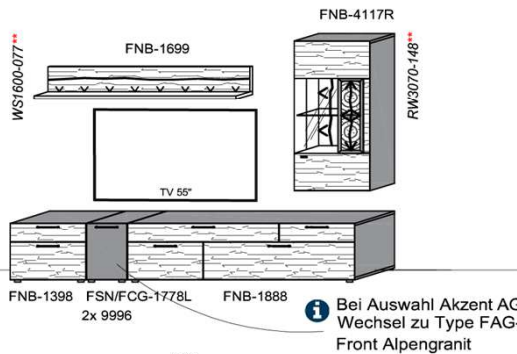

KITZALM - ALPINUM

Kombinationen

Front: Nussbaum (FNB)

Bitte bei der Bestellung angeben:

Pr. 1: Akzent Hirnholz (HH) | Korpus: Snow
Pr. 2: Akzent Alpengranit (AG) | Korpus: Carbondgrau

Bestellhinweis (Beispiel)
Akzentschlüssel HH oder AG
FNB-4427L-

Oberflächenhinweis
= Flächen in Lack Snow oder Carbondgrau
= Hirnholzfläche (HH) wahlweise auch in Alpengranit (AG) erhältlich

Kombination K001

spiegelseitig zur Abbildung: K901

Bei Auswahl Akzent AG Wechsel zu Type FAG-1779L/R Front Alpengranit

B: 272,8
H: 202
T: 55
Watt: 22,5

Stck	Bezeichnung	Bestellnr.	Pr.1 (HH)	Pr.2 (AG)
1x	TV-Unterteil (Front Lack SN/CG) F...-1778L oder wahlweise			
1x	TV-Unterteil (Front Alpengranit) FAG-1779L			
1x	TV-Unterteil	FNB-1398		
1x	TV-Unterteil	FNB-1888		
2x	Distanzblende	9996	à	
1x	Hängeelement	FNB-4117R-		
1x	Wandboard	FNB-1699		
		K001-FNB-	Σ	

Empfohlenes zusätzliches Beleuchtungspaket:

1x	Rückwandbel.	14,8 W	RW3070-148	
1x	Wandboardbel.	7,7 W	WS1600-077	
1x	Trafo-Set		TRA30