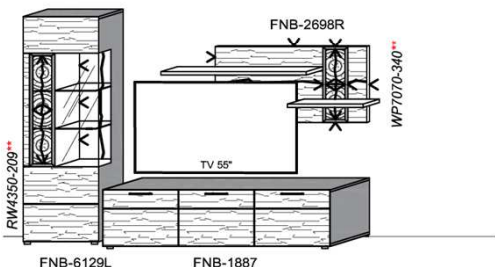

B: 265
H: 194
T: 55
Watt: 54,9

Empfohlenes zusätzliches Beleuchtungspaket:

1x	Rückwandbel.	20,9 W	RW4350-209	
1x	Wandpaneelbel.	34,0 W	WP7070-340	
1x	Trafo-Set		TRA60