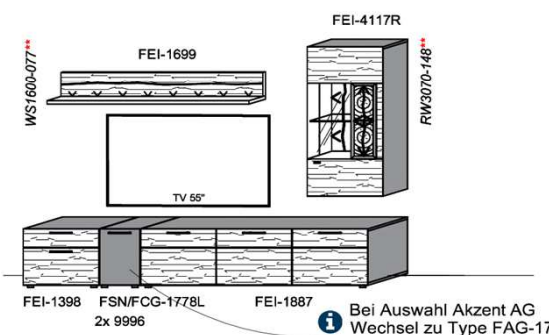

Kombination K009

spiegelseitig zur Abbildung: K909

Bei Auswahl Akzent AG
Wechsel zu Type FAG-1779L/R
Front Alpengranit

B: 272,8
H: 202
T: 55
Watt: 22,5

Stck	Bezeichnung	Bestellnr.	Pr.1 (HH)	Pr.2 (AG)
1x	TV-Unterteil (Front Lack SN/CG) F..-1778L oder wahlweise			
1x	TV-Unterteil (Front Alpengranit) FAG-1779L			
1x	TV-Unterteil	FEI-1398		
1x	TV-Unterteil	FEI-1887		
2x	Distanzblende	9996	à	
1x	Hängeelement	FEI-4117R-__		
1x	Wandboard	FEI-1699		
			K009-FEI-__ VZ:	

Empfohlenes zusätzliches Beleuchtungspaket:

1x	Rückwandbel.	14,8 W	RW3070-148	
1x	Wandboardbel.	7,7 W	WS1600-077	
1x	Trafo-Set		TRA30