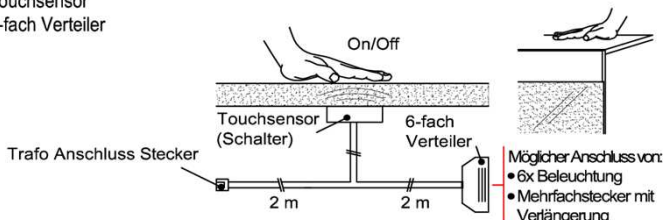

Touchsensor-Set (Lichtschaltung)

Verdeckter Lichtschalter für komfortables Schalten durch Berühren der Korpusoberfläche!

1x Touchsensor
1x 6-fach Verteiler

Bestellhinweis
Belastbar bis max. 30 Watt!
Anschluss von max. 1 Trafo!

Best.Nr.: **TSS01**
Pr.:

Fernsteuerungs-Set (Lichtschaltung)

1x Fernsteuerung (4 Kanal)
1x Steuereinheit für max 1 Trafo

Warnhinweis:
Belastbar bis max. 60 Watt!