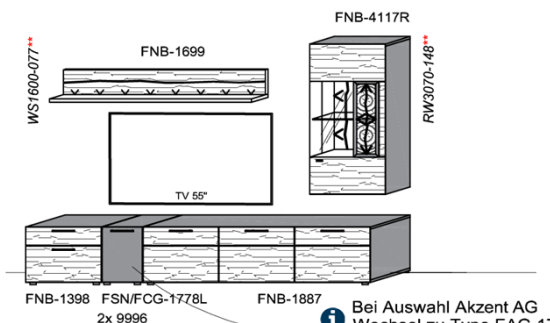

Kombination K009

spiegelseitig zur Abbildung: K909

Stck	Bezeichnung	Bestellnr.	Pr.1 (HH)	Pr.2 (AG)
1x	TV-Unterteil (Front Lack SN/CG) F.-1778L oder wahlweise			
1x	TV-Unterteil (Front Alpengranit) FAG-1779L			
1x	TV-Unterteil	FNB-1398		
1x	TV-Unterteil	FNB-1887		
2x	Distanzblende	9996	à	
1x	Hängeelement	FNB-4117R-		
1x	Wandboard	FNB-1699		
		K009-FNB-__	Σ	

Bei Auswahl Akzent AG
Wechsel zu Type FAG-1779L/R
Front Alpengranit

K009-FNB-__ Σ

B: 272,8
H: 202
T: 55
Watt: 22,5

Empfohlenes zusätzliches Beleuchtungspaket:

1x	Rückwandbel.	14,8 W	RW3070-148	
1x	Wandboardbel.	7,7 W	WS1600-077	
1x	Trafo-Set		TRA30