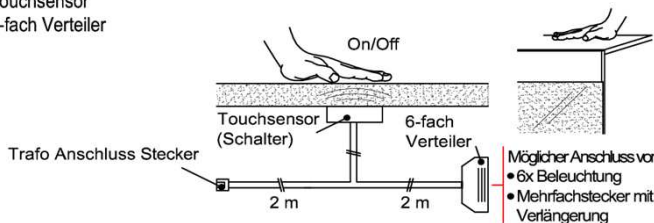

Touchsensor-Set (Lichtschaltung)

Verdeckter Lichtschalter für komfortables Schalten durch Berühren der Korpusoberfläche!

1x Touchsensor
1x 6-fach Verteiler

Bestellhinweis
Belastbar bis max. 30 Watt!
Anschluss von max. 1 Trafo!

Best.Nr.: **TSS01**

Pr.:

Fernsteuerungs-Set (Lichtschaltung)

1x Fernsteuerung (4 Kanal)
1x Steuereinheit für max 1 Trafo

Warnhinweis:
Belastbar bis max. 60 Watt!