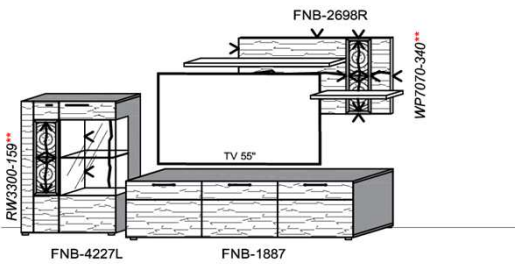

Kombination K002

spiegelseitig zur Abbildung: K902

B: 275
H: 162
T: 55
Watt: 49,9

Stck	Bezeichnung	Bestellnr.	Pr.1 (HH)	Pr.2 (AG)
1x	Standelement	FNB-4227L-		
1x	TV-Unterteil	FNB-1887		
1x	Wandpaneel	FNB-2698R-		
		K002-FNB-	Σ	

Empfohlenes zusätzliches Beleuchtungspaket:

1x	Rückwandbel.	15,9 W	RW3300-159	
1x	Wandpaneelbel.	34 W	WP7070-340	
1x	Trafo-Set		TRA60