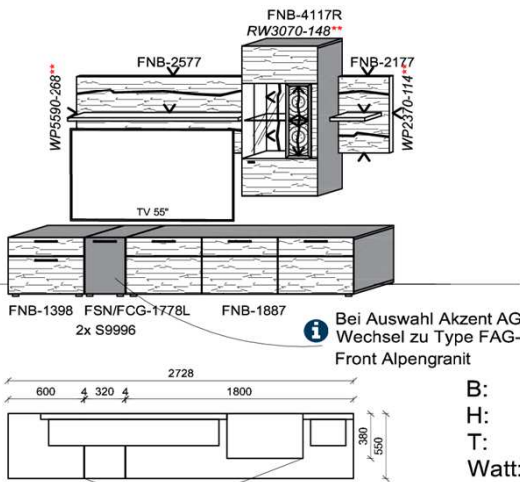

Kombination K012

spiegelseitig zur Abbildung: K912

Bei Auswahl Akzent AG Wechsel zu Type FAG-1779L/R Front Alpengranit

Stck	Bezeichnung	Bestellnr.	Pr.1 (HH)	Pr.2 (AG)
1x	TV-Unterteil (Front Lack SN/CG)F...-1778L			
	oder wahlweise			
1x	TV-Unterteil (Front Alpengranit) FAG-1779L			
1x	TV-Unterteil	FNB-1398		
1x	TV-Unterteil	FNB-1887		
2x	Distanzblende	9996	à	
1x	Hängeelement	FNB-4117R-		
1x	Wandpaneel	FNB-2577		
1x	Wandpaneel	FNB-2177		
	K012-FNB-__	Σ		

Empfohlenes zusätzliches Beleuchtungspaket:

1x	Rückwandbel.	14,8 W	RW3070-148	
1x	Wandboardbel.	26,8 W	WP5590-268	
1x	Wandboardbel.	11,4 W	WP2370-114	
1x	Trafo-Set		TRA60