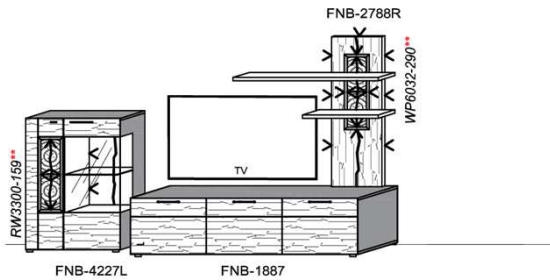

Kombination K008

spiegelseitig zur Abbildung: K908

Stck	Bezeichnung	Bestellnr.	Pr.1 (HH)	Pr.2 (AG)
1x	Standelement	FNB-4227L-		
1x	TV-Unterteil	FNB-1887		
1x	Wandpaneel	FNB-2788R-		
		K008-FNB-__	Σ	

Empfohlenes zusätzliches Beleuchtungspaket: