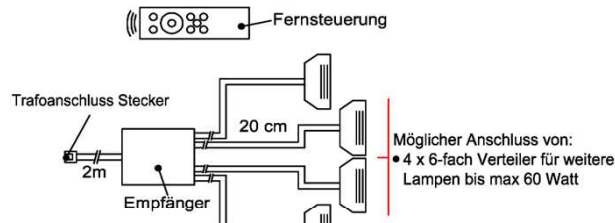

Best.Nr.: **FS4**

Pr.:

Kabeldurchführung

1x Kabeldurchführung für Holzböden
Durchlassbohrung auf Abdeckplatte hinten mittig!

B: 20,7cm | T: 4,5cm

Bestellhinweis
Bitte TV-Unterteil Type angeben!

Best.Nr.: **KD2004**

Pr.:

Schubkasten Vollauszug

1x Schub Vollauszug für uneingeschränkte
Zugriffsmöglichkeit

Bestellhinweis
Bitte betreffende Type und
Schub angeben!

Best.Nr.: **SKV01**

Pr.:

TV Glasaufsatz

Glas wahlweise in Schiefergrau oder
Terra getönt.

B: 65 cm
T: 40 cm
H: 12 cm

Glasfarbe
Schiefergrau

Glasfarbe
Terra getönt

Best.Nr.: **0199**

Pr.:

Best.Nr.: **0188**

Pr.:

Besteckeinsatz

1x Besteckeinsatz für Sideboardschubkasten

Wahlweise in zwei Größen:

B: 40,9 cm
T: 30,9 cm
H: 5,0 cm

Best.Nr.: **BE409**

Pr.:

B: 30,9 cm
T: 30,9 cm
H: 5,0 cm

Best.Nr.: **BE309**

Pr.: