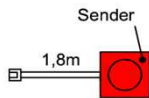

Typenplan

KITZALM - ALPINUM

Front: Zirbe (FZB)

Zubehör, Tische

Bitte bei der Bestellung angeben:

Pr. 1: Akzent Hirnholz (HH) | Korpus: Snow
Pr. 2: Akzent Alpengranit (AG) | Korpus: Carbondgrau

Bestellhinweis (Beispiel)
Akzentschlüssel HH oder AG
FZB-4427L-__

Oberflächenhinweis
= Flächen in Lack Snow oder Carbondgrau
= Hirnholzfläche (HH) wahlweise auch in Alpengranit (AG) erhältlich

IR- Repeater (Funkübertragungs-Set)

Der Infrarot-Repeater ermöglicht Ihnen bei geschlossener Möbelklappe die dahinter stehenden Geräte anzusteuern.

Funktion:
Das Infrarot-Signal Ihrer Fernbedienung wird vom Empfänger aufgenommen und über den Sender in das jeweilige Möbelfach an Ihre Geräte weitergeleitet.

Anwendung:
Signalweiterleitung für Fernseher, Hifi-Anlagen, Spielekonsolen, DVD- & Blu-Ray-Player!

Lieferumfang:
1 Sender
1 Empfänger als Möbelaufsteller
1 Netzanschluss

Best.Nr.:

IR01

Pr.:

IR- Repeater Zusatzsender

1 Sender

Zusatzsender für die Signalübertragung in weiteren Multimediafächern!

Best.Nr.:

SNR01

Pr.:

Schubkasten Einteilungsset

1 paar Glasteiler für 3 Fächer

Hinweis:
Glasteiler in der Schubkastenbreite variabel einbaubar

Bestellhinweis
Bitte betreffende Type und Schub angeben!

Best.Nr.:

SE02

Pr.:

Couchtische

- Holztischplatte
- Fuss wahlweise mit Hirnholzeinlage oder Alpengranit

B: 80
T: 80
H: 48

B: 120
T: 80
H: 48

Best.Nr.: FZB-CT120-__

FZB-CT080-__

Pr.1:

Pr.2:

Esszimmertisch

- Holztischplatte FEST
- Fuss wahlweise mit Hirnholzeinlage oder Alpengranit

B: 200
T: 95
H: 76

B: 180
T: 95
H: 76

B: 160
T: 95
H: 76

Best.Nr.: FZB-TF200-__ FZB-TF180-__ FZB-TF160-__

FZB-TA2028-__ FZB-TA1826-__ FZB-TA1624-__

Pr.1:

Pr.2: