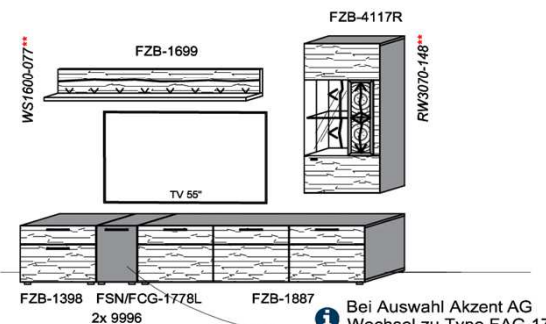

Kombination K009

spiegelseitig zur Abbildung: K909

B: 272,8
H: 202
T: 55
Watt: 22,5

Stck	Bezeichnung	Bestellnr.	Pr.1 (HH)	Pr.2 (AG)
1x	TV-Unterteil (Front Lack SN/CG) F...-1778L oder wahlweise			
1x	TV-Unterteil (Front Alpengranit) FAG-1779L			
1x	TV-Unterteil	FZB-1398		
1x	TV-Unterteil	FZB-1887		
2x	Distanzblende	9996	à	
1x	Hängeelement	FZB-4117R-__		
1x	Wandboard	FZB-1699		
	K009-FZB-__	Σ		

Empfohlenes zusätzliches Beleuchtungspaket:

1x	Rückwandbel.	14,8 W	RW3070-148	
1x	Wandboardbel.	7,7 W	WS1600-077	
1x	Trafo-Set		TRA30