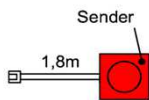

KITZALM - ALPINUM

Front: Kernbuche (FKB)

Zubehör, Tische

Bitte bei der Bestellung angeben:

Pr. 1: Akzent Hirnholz (HH) | Korpus: Snow
Pr. 2: Akzent Alpengranit (AG) | Korpus: Carbondrau

Bestellhinweis (Beispiel)
Akzentschlüssel HH oder AG
FKB-4427L-__

Oberflächenhinweis
= Flächen in Lack Snow oder Carbondrau
= Hirnholzfläche (HH) wahlweise auch in Alpengranit (AG) erhältlich

IR- Repeater (Funkübertragungs-Set)

Der Infrarot-Repeater ermöglicht Ihnen bei geschlossener Möbelklappe die dahinter stehenden Geräte anzusteuern.

Funktion:
Das Infrarot-Signal Ihrer Fernbedienung wird vom Empfänger aufgenommen und über den Sender in das jeweilige Möbelfach an Ihre Geräte weitergeleitet.

Anwendung:
Signalweiterleitung für Fernseher, HiFi-Anlagen, Spielekonsolen, DVD- & Blu-Ray-Player!

Lieferumfang:
1 Sender
1 Empfänger als Möbelaufsteller
1 Netzanschluss

Best.Nr.:

IR01

Pr.:

IR- Repeater Zusatzsender

1 Sender

Zusatzsender für die Signalübertragung in weiteren Multimediafächern!

Best.Nr.:

SNR01

Pr.:

Schubkasten Einteilungsset

1 paar Glasteiler für 3 Fächer

Hinweis:
Glasteiler in der Schubkastenbreite variabel einbaubar

Bestellhinweis
Bitte betreffende Type und Schub angeben!

Best.Nr.:

SE02

Pr.:

Couchtische

- Holztischplatte
- Fuss wahlweise mit Hirnholzeinlage oder Alpengranit

B: 120
T: 80
H: 70
48

B: 80
T: 80
H: 48

Best.Nr.: FKB-CT120-__

FKB-CT080-__

Pr.1:

Pr.2:

Esszimmertisch

- Holztischplatte FEST
- Fuss wahlweise mit Hirnholzeinlage oder Alpengranit

B: 200
T: 95
H: 76

B: 180
T: 95
H: 76

B: 160
T: 95
H: 76

- Holztischplatte AUSZIEHBAR
- Fuss wahlweise mit Hirnholzeinlage oder Alpengranit

B: 200 - 280
T: 95
H: 76

B: 180 - 260
T: 95
H: 76

B: 160 - 240
T: 95
H: 76

Best.Nr.: FKB-TF200-__ FKB-TF180-__ FKB-TF160-__