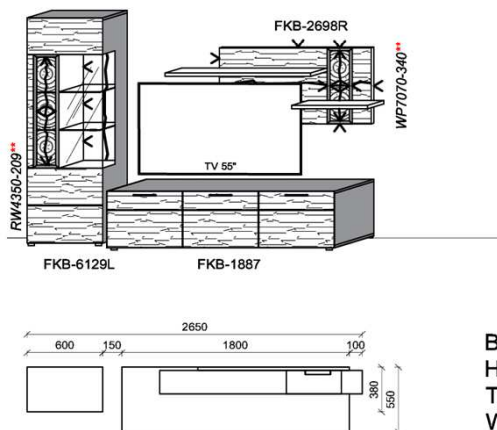

Kombination K006

spiegelseitig zur Abbildung: K906

Stck	Bezeichnung	Bestellnr.	Pr.1 (HH)	Pr.2 (AG)
1x	Standelement	FKB-6129L		
1x	TV-Unterteil	FKB-1887		
1x	Wandpaneel	FKB-2698R		
	K006-FKB-__VZ:			

B: 265
H: 194
T: 55
Watt: 54,9

Empfohlenes zusätzliches Beleuchtungspaket:

1x	Rückwandbel.	20,9 W	RW4350-209	
1x	Wandpaneelbel.	34,0 W	WP7070-340	
1x	Trafo-Set		TRA60