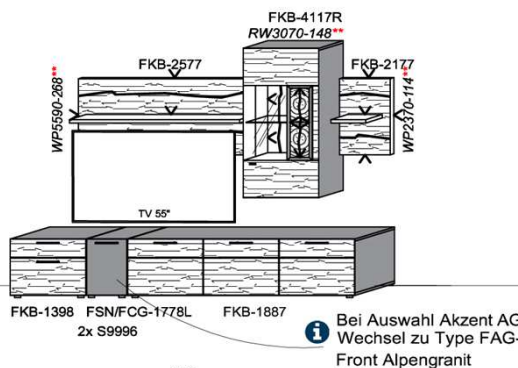

Kombination K012

spiegelseitig zur Abbildung: K912

B: 272,8
H: 209
T: 55
Watt: 53

Stck	Bezeichnung	Bestellnr.	Pr.1 (HH)	Pr.2 (AG)
1x	TV-Unterteil (Front Lack SN/CG) F...-1778L oder wahlweise			
1x	TV-Unterteil (Front Alpengranit) FAG-1779L			
1x	TV-Unterteil	FKB-1398		
1x	TV-Unterteil	FKB-1887		
2x	Distanzblende	9996	à	
1x	Hängeelement	FKB-4117R-		
1x	Wandpaneel	FKB-2577		
1x	Wandpaneel	FKB-2177		
		K012-FKB-__	Σ	

Empfohlenes zusätzliches Beleuchtungspaket:

1x	Rückwandbel.	14,8 W	RW3070-148	
1x	Wandboardbel.	26,8 W	WP5590-268	
1x	Wandboardbel.	11,4 W	WP2370-114	
1x	Trafo-Set		TRA60