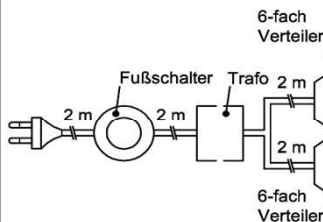

Pr.:

Trafo-Set 30 Watt

1x Fußschalter
1x Trafo 30 Watt
1x 6-fach Verteiler

Best.Nr.: **TRA30**

Pr.:

Trafo-Set 60 Watt

1x Fußschalter
1x Trafo 60 Watt
2x 6-fach Verteiler

Best.Nr.: **TRA60**