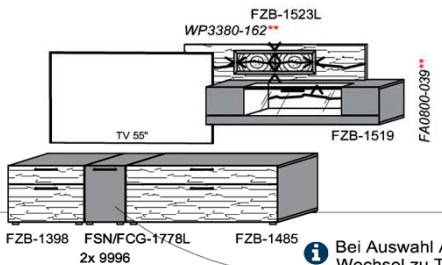

KITZALM - ALPINUM

Kombinationen

Front: Zirbe (FZB)

Bitte bei der Bestellung angeben:

Pr. 1: Akzent Hirnholz (HH) | Korpus: Snow
Pr. 2: Akzent Alpengranit (AG) | Korpus: Carbonsgrau

Bestellhinweis (Beispiel)
Akzentschlüssel HH oder AG
FZB-4427L-

Oberflächenhinweis
☐ = Flächen in Lack Snow oder Carbonsgrau
☒ = Hirnholzfläche (HH) wahlweise auch in Alpengranit (AG) erhältlich

Kombination K004

spiegelseitig zur Abbildung: K904

Stck	Bezeichnung	Bestellnr.	Pr.1 (HH)	Pr.2 (AG)
1x	TV-Unterteil (Front Lack SN/CG) F...-1778L oder wahlweise			
1x	TV-Unterteil (Front Alpengranit) FAG-1779L			
1x	TV-Unterteil	FZB-1398		
1x	TV-Unterteil	FZB-1485		
2x	Distanzblende	9996	à	
1x	Hängeelement	FZB-1519		
1x	Wandpaneel	FZB-1523L-		
	K004-FZB-__	Σ		

B: 281,1
H: 144
T: 55
Watt: 20,1

i Bei Auswahl Akzent AG
Wechsel zu Type FAG-1779L/R
Front Alpengranit

Empfohlenes zusätzliches Beleuchtungspaket:

1x	Fachbel.	3,9 W	FA0800-039	
1x	Wandpaneelbel.	16,2 W	WP3380-162	
1x	Trafo-Set		TRA30	

Kombination K005

spiegelseitig zur Abbildung: K905

Stck	Bezeichnung	Bestellnr.	Pr.1 (HH)	Pr.2 (AG)
1x	Standelement	FZB-4227L-__		
1x	TV-Unterteil	FZB-1887		
1x	Hängeelement	FZB-4117R-__		
1x	Wandboard	FZB-1799		
	K005-FZB-__	Σ