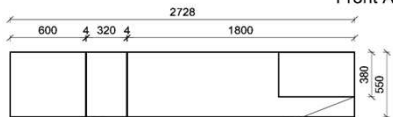

Kombination K009

spiegelseitig zur Abbildung: K909

B: 272,8
H: 202
T: 55
Watt: 22,5

Stck	Bezeichnung	Bestellnr.	Pr.1 (HH)	Pr.2 (AG)
1x	TV-Unterteil (Front Lack SN/CG) F...-1778L oder wahlweise			
1x	TV-Unterteil (Front Alpengranit) FAG-1779L			
1x	TV-Unterteil	FZB-1398		
1x	TV-Unterteil	FZB-1887		
2x	Distanzblende	9996	à	
1x	Hängeelement	FZB-4117R-__		
1x	Wandboard	FZB-1699		
	K009-FZB-__	Σ		

Empfohlenes zusätzliches Beleuchtungspaket:

1x	Rückwandbel.	14,8 W	RW3070-148	
1x	Wandboardbel.	7,7 W	WS1600-077	
1x	Trafo-Set		TRA30