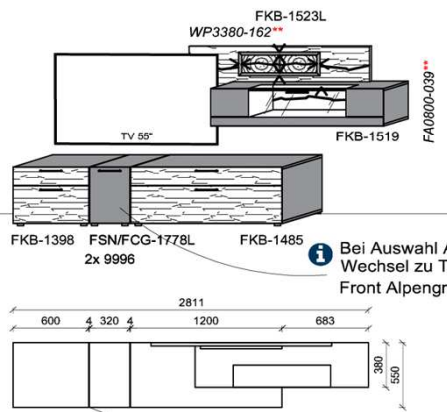

KITZALM - ALPINUM

Front: Kernbuche (FKB)

Kombinationen

Bitte bei der Bestellung angeben:

Pr. 1: Akzent Hirnholz (HH) | Korpus: Snow
Pr. 2: Akzent Alpengranit (AG) | Korpus: Carbondgrau

Bestellhinweis (Beispiel)
Akzentschlüssel HH oder AG
FKB-4427L-

Oberflächenhinweis
= Flächen in Lack Snow oder Carbondgrau
= Hirnholzfläche (HH) wahlweise auch in Alpengranit (AG) erhältlich

Kombination K004

spiegelseitig zur Abbildung: K904

Stck	Bezeichnung	Bestellnr.	Pr.1 (HH)	Pr.2 (AG)
1x	TV-Unterteil (Front Lack SN/CG) F...-1778L oder wahlweise			
1x	TV-Unterteil (Front Alpengranit) FAG-1779L			
1x	TV-Unterteil	FKB-1398		
1x	TV-Unterteil	FKB-1485		
2x	Distanzblende 9996	à		
1x	Hängeelement	FKB-1519		
1x	Wandpaneel	FKB-1523L-		
	K004-FKB-__Σ			

B: 281,1
H: 144
T: 55
Watt: 20,1

Empfohlenes zusätzliches Beleuchtungspaket:

1x	Fachbel.	3,9 W	FA0800-039	
1x	Wandpaneelbel.	16,2 W	WP3380-162	
1x	Trafo-Set		TRA30