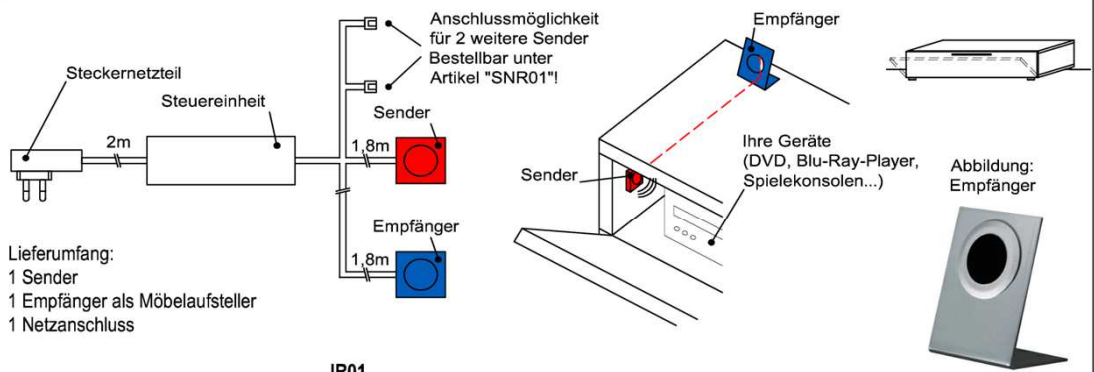

KITZALM - ALPINUM

Front: Kernbuche (FKB)

Zubehör, Tische

Bitte bei der Bestellung angeben:

Pr. 1: Akzent Hirnholz (HH) | Korpus: Snow
Pr. 2: Akzent Alpengranit (AG) | Korpus: Carbondrau

Bestellhinweis (Beispiel)
Akzentschlüssel HH oder AG
FKB-4427L-__

Oberflächenhinweis
= Flächen in Lack Snow oder Carbondrau
= Hirnholzfläche (HH) wahlweise auch in Alpengranit (AG) erhältlich

IR- Repeater (Funkübertragungs-Set)

Der Infrarot-Repeater ermöglicht Ihnen bei geschlossener Möbelklappe die dahinter stehenden Geräte anzusteuern.

Funktion:
Das Infrarot-Signal Ihrer Fernbedienung wird vom Empfänger aufgenommen und über den Sender in das jeweilige Möbelfach an Ihre Geräte weitergeleitet.

Anwendung:
Signalweiterleitung für Fernseher, HiFi-Anlagen, Spielekonsolen, DVD- & Blu-Ray-Player!

Lieferumfang:
1 Sender
1 Empfänger als Möbelaufsteller
1 Netzanschluss

Best.Nr.:

IR01

Pr.:

IR- Repeater Zusatzsender

1 Sender

Zusatzsender für die Signalübertragung in weiteren Multimediafächern!

Best.Nr.:

SNR01

Pr.:

Schubkasten Einteilungsset

1 paar Glasteiler für 3 Fächer

Hinweis:
Glasteiler in der Schubkastenbreite variabel einbaubar

Bestellhinweis
Bitte betreffende Type und Schub angeben!

Best.Nr.:

SE02

Pr.:

Couchtische

- Holztischplatte
- Fuss wahlweise mit Hirnholzeinlage oder Alpengranit

B: 120
T: 80
H: 70
48

B: 80
T: 80
H: 48

Best.Nr.: FKB-CT120-__

FKB-CT080-__

Pr.1:

Pr.2:

Esszimmertisch

- Holztischplatte FEST
- Fuss wahlweise mit Hirnholzeinlage oder Alpengranit

B: 200
T: 95
H: 76

B: 180
T: 95
H: 76

B: 160
T: 95
H: 76

- Holztischplatte AUSZIEHBAR
- Fuss wahlweise mit Hirnholzeinlage oder Alpengranit

B: 200 - 280
T: 95
H: 76

B: 180 - 260
T: 95
H: 76

B: 160 - 240
T: 95
H: 76

Best.Nr.: FKB-TF200-__ FKB-TF180-__ FKB-TF160-__

FKB-TA2028-__ FKB-TA1826-__ FKB-TA1624-__

Pr.1:

Pr.2: