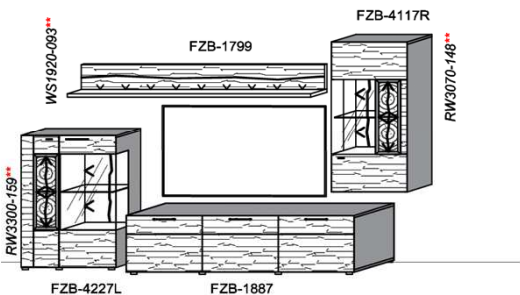

B: 305
H: 194
T: 55
Watt: 40

Empfohlenes zusätzliches Beleuchtungspaket:

1x	Rückwandbel.	15,9 W	RW3300-159	
1x	Rückwandbel.	14,8 W	RW3070-148	
1x	Wandboardbel.	9,3 W	WS1920-093	
1x	Trafo-Set		TRA60	

Kombination K006

spiegelseitig zur Abbildung: K906

Stck	Bezeichnung	Bestellnr.	Pr.1 (HH)	Pr.2 (AG)
1x	Standelement	FZB-6129L-__		
1x	TV-Unterteil	FZB-1887		
1x	Wandpaneel	FZB-2698R-__		
	K006-FZB-__	Σ