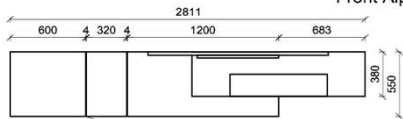

B: 281,1
H: 144
T: 55
Watt: 20,1

Empfohlenes zusätzliches Beleuchtungspaket:

1x	Fachbel.	3,9 W	FA0800-039	
1x	Wandpaneelbel.	16,2 W	WP3380-162	
1x	Trafo-Set		TRA30	

Kombination K005

spiegelseitig zur Abbildung: K905

Stck	Bezeichnung	Bestellnr.	Pr.1 (HH)	Pr.2 (AG)
1x	Standelement	FNB-4227L-__		
1x	TV-Unterteil	FNB-1887		
1x	Hängeelement	FNB-4117R-__		
1x	Wandboard	FNB-1799		
	K005-FNB-__	Σ