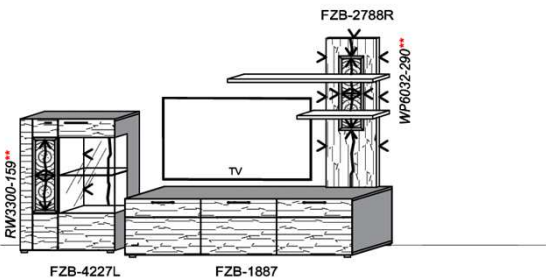

Kombination K008

spiegelseitig zur Abbildung: K908

B: 275
H: 177,8
T: 55
Watt: 44,9

Stck	Bezeichnung	Bestellnr.	Pr.1 (HH)	Pr.2 (AG)
1x	Standelement	FZB-4227L-__		
1x	TV-Unterteil	FZB-1887		
1x	Wandpaneel	FZB-2788R-__		
	K008-FZB-__	Σ		

Empfohlenes zusätzliches Beleuchtungspaket:

1x	Rückwandbel.	15,9 W	RW3300-159	
1x	Wandpaneelbel.	29,0 W	WP6032-290	
1x	Trafo-Set		TRA60