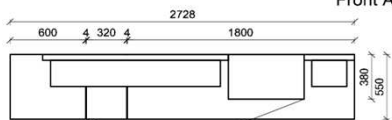

Kombination K012

spiegelseitig zur Abbildung: K912

B: 272,8
H: 209
T: 55
Watt: 53

Stck	Bezeichnung	Bestellnr.	Pr.1 (HH)	Pr.2 (AG)
1x	TV-Unterteil (Front Lack SN/CG) F...-1778L oder wahlweise			
1x	TV-Unterteil (Front Alpengranit) FAG-1779L			
1x	TV-Unterteil	FKB-1398		
1x	TV-Unterteil	FKB-1887		
2x	Distanzblende	9996	à	
1x	Hängeelement	FKB-4117R-		
1x	Wandpaneel	FKB-2577		
1x	Wandpaneel	FKB-2177		
		K012-FKB-__	Σ	

Empfohlenes zusätzliches Beleuchtungspaket:

1x	Rückwandbel.	14,8 W	RW3070-148	
1x	Wandboardbel.	26,8 W	WP5590-268	
1x	Wandboardbel.	11,4 W	WP2370-114	
1x	Trafo-Set		TRA60