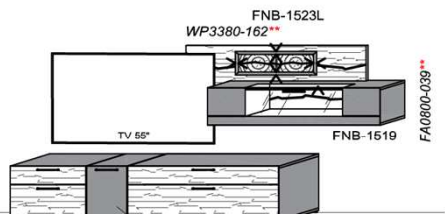

KITZALM - ALPINUM

Front: Nussbaum (FNB)

Kombinationen

Bitte bei der Bestellung angeben:

Pr. 1: Akzent Hirnholz (HH) | Korpus: Snow
Pr. 2: Akzent Alpengranit (AG) | Korpus: Carbondrau

Bestellhinweis (Beispiel)
Akzentschlüssel **HH** oder **AG**
FNB-4427L-__

Oberflächenhinweis
= Flächen in Lack Snow oder Carbondrau
= Hirnholzfläche (HH) wahlweise auch in Alpengranit (AG) erhältlich

Kombination K004

spiegelseitig zur Abbildung: K904

Stck	Bezeichnung	Bestellnr.	Pr.1 (HH)	Pr.2 (AG)
1x	TV-Unterteil (Front Lack SN/CG) F..-1778L			
	oder wahlweise			
1x	TV-Unterteil (Front Alpengranit) FAG-1779L			
1x	TV-Unterteil	FNB-1398		
1x	TV-Unterteil	FNB-1485		
2x	Distanzblende	9996	à	
1x	Hängeelement	FNB-1519		
1x	Wandpaneel	FNB-1523L-__		
	K004-FNB-__	Σ		

FNB-1398 FSN/FCG-1778L FNB-1485
2x 9996

i Bei Auswahl Akzent AG
Wechsel zu Type FAG-1779L/R
Front Alpengranit