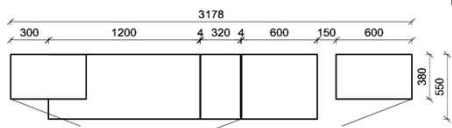

B: 317,8
H: 194
T: 55
Watt: 41,9

Empfohlenes zusätzliches Beleuchtungspaket:

1x	Rückwandbel.	14,8 W	RW3070-148	
1x	Rückwandbel.	20,9 W	RW4350-209	
1x	Wandboardbel.	6,2 W	WS1280-062	
1x	Trafo-Set		TRA60