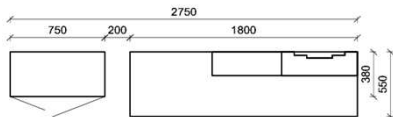

Kombination K008

spiegelseitig zur Abbildung: K908

B: 275
H: 177,8
T: 55
Watt: 44,9

Stck	Bezeichnung	Bestellnr.	Pr.1 (HH)	Pr.2 (AG)
1x	Standelement	FZB-4227L-__		
1x	TV-Unterteil	FZB-1887		
1x	Wandpaneel	FZB-2788R-__		
	K008-FZB-__	Σ		

Empfohlenes zusätzliches Beleuchtungspaket:

1x	Rückwandbel.	15,9 W	RW3300-159	
1x	Wandpaneelbel.	29,0 W	WP6032-290	
1x	Trafo-Set		TRA60