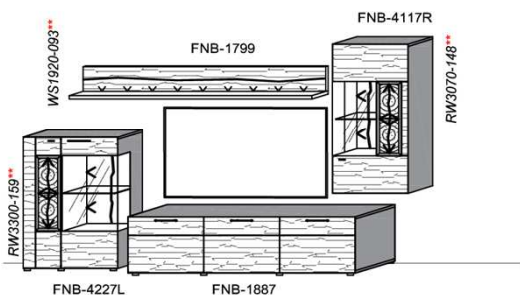

Kombination K005

spiegelseitig zur Abbildung: K905

Stck	Bezeichnung	Bestellnr.	Pr.1 (HH)	Pr.2 (AG)
1x	Standelement	FNB-4227L-__		
1x	TV-Unterteil	FNB-1887		
1x	Hängeelement	FNB-4117R-__		
1x	Wandboard	FNB-1799		
	K005-FNB-__	Σ		