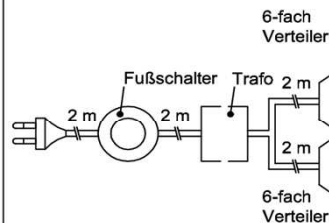

Trafo-Set 60 Watt

1x Fußschalter
1x Trafo 60 Watt
2x 6-fach Verteiler