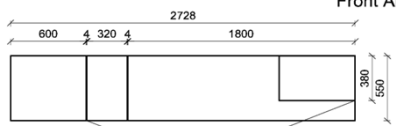

B: 272,8
H: 202
T: 55
Watt: 22,5

Empfohlenes zusätzliches Beleuchtungspaket:

1x	Rückwandbel.	14,8 W	RW3070-148	
1x	Wandboardbel.	7,7 W	WS1600-077	
1x	Trafo-Set		TRA30