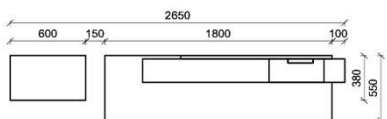

B: 265
H: 194
T: 55
Watt: 54,9

Empfohlenes zusätzliches Beleuchtungspaket:

1x	Rückwandbel.	20,9 W	RW4350-209	
1x	Wandpaneelbel.	34,0 W	WP7070-340	
1x	Trafo-Set		TRA60