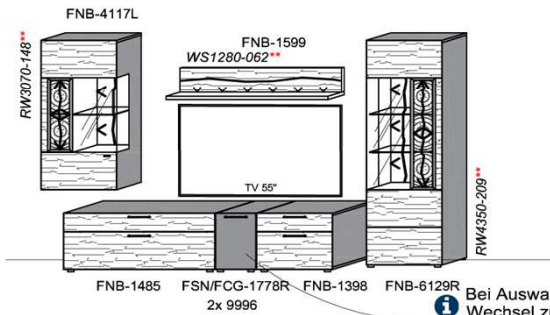

KITZALM - ALPINUM

Front: Nussbaum (FNB)

Kombinationen

Bitte bei der Bestellung angeben:

Pr. 1: Akzent Hirnholz (HH) | Korpus: Snow
Pr. 2: Akzent Alpengranit (AG) | Korpus: Carbondgrau

Bestellhinweis (Beispiel)
Akzentschlüssel HH oder AG
FNB-4427L-

Oberflächenhinweis
■ = Flächen in Lack Snow oder Carbondgrau
▨ = Hirnholzfläche (HH) wahlweise auch in Alpengranit (AG) erhältlich

Kombination K007

spiegelseitig zur Abbildung: K907

Stck	Bezeichnung	Bestellnr.	Pr.1 (HH)	Pr.2 (AG)
1x	TV-Unterteil (Front Lack SN/CG) F.-1778R oder wahlweise			
1x	TV-Unterteil (Front Alpengranit) FAG-1779R			
1x	TV-Unterteil	FNB-1485		
1x	TV-Unterteil	FNB-1398		
2x	Distanzblende	9996	à	
1x	Hängeelement	FNB-4117L-		
1x	Standelement	FNB-6129R-		
1x	Wandboard	FNB-1599		
		K007-FNB-__	Σ	

Bei Auswahl Akzent AG
Wechsel zu Type FAG-1779L/R
Front Alpengranit

K007-FNB-__ Σ