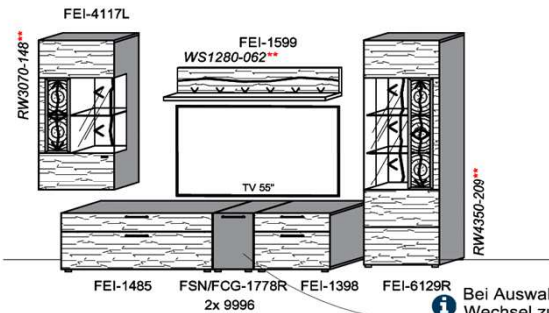

KITZALM - ALPINUM

Front: Eiche (FEI)

Kombinationen

Bitte bei der Bestellung angeben:

Pr. 1: Akzent Hirnholz (HH) | Korpus: Snow
Pr. 2: Akzent Alpengranit (AG) | Korpus: Carbondgrau

Bestellhinweis (Beispiel)
Akzentschlüssel HH oder AG
FEI-4427L-__

Oberflächenhinweis
■ = Flächen in Lack Snow oder Carbondgrau
■ = Hirnholzfläche (HH) wahlweise auch in Alpengranit (AG) erhältlich

Kombination K007

spiegelseitig zur Abbildung: K907

Bei Auswahl Akzent AG
Wechsel zu Type FAG-1779L/R
Front Alpengranit

B: 317,8
H: 194
T: 55
Watt: 41,9

Stck	Bezeichnung	Bestellnr.	Pr.1 (HH)	Pr.2 (AG)
1x	TV-Unterteil (Front Lack SN/CG) F..-1778R oder wahlweise			
1x	TV-Unterteil (Front Alpengranit) FAG-1779R			
1x	TV-Unterteil	FEI-1485		
1x	TV-Unterteil	FEI-1398		
2x	Distanzblende	9996	à	
1x	Hängeelement	FEI-4117L-__		
1x	Standelement	FEI-6129R-__		
1x	Wandboard	FEI-1599		
			K007-FEI-__ Σ	

Empfohlenes zusätzliches Beleuchtungspaket:

1x	Rückwandbel.	14,8 W	RW3070-148	
1x	Rückwandbel.	20,9 W	RW4350-209	
1x	Wandboardbel.	6,2 W	WS1280-062	
1x	Trafo-Set		TRA60