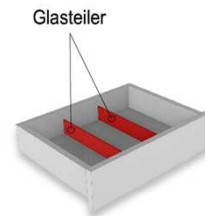

Bestellhinweis
Bitte betreffende Type und Schub angeben!

Best.Nr.:

SE02

Pr.:

Couchtische

- Holztischplatte
- Fuss wahlweise mit Hirnholzeinlage oder Alpengranit

B: 120
T: 80
H: 70
48

B: 80
T: 80
H: 48