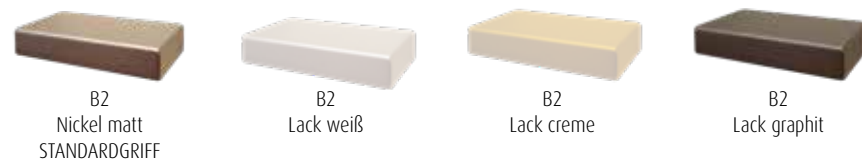

## LACK

Wir verwenden umweltschonenden UV-härtenden Wasserlack. Diese Oberfläche zeichnet sich durch eine hohe Strapazierfähigkeit und gute Gebrauchseigenschaft aus. Zur Reinigung sollten Lackoberflächen am besten nur abgestaubt oder mit einem weichen, leicht feuchten Baumwolltuch ohne Zusatzmittel gereinigt werden.

## GRIFFE

B 42 mm, T 20 mm, H 8 mm

Wird bei der Bestellung keine Griffvariante angegeben, liefern wir **standardmäßig** den **Griff B2** (Nickel matt). Die Positionierung der Griffe erfolgt analog den Abbildungen in der Preisliste, je nach Zusammenstellung kann eine Optimierung der Griffposition durch unsere Sachbearbeitung erfolgen.