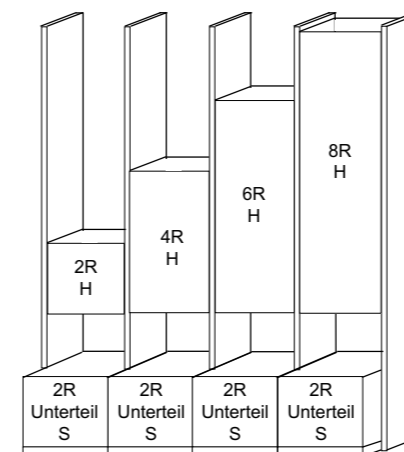

BREITENRASTER

Das System bietet bei Standelementen 7 und bei Aufsatzelementen 5 unterschiedliche Höhen an. Stand- und Unterteilelemente können beliebig miteinander kombiniert werden. Innerhalb des Systems haben Stand-, Aufsatz- und Hängeelemente die gleiche Typ-Nummer und den gleichen Preis. Sie unterscheiden sich nur durch den Wegfall der unteren Platte und der Stellfüße. Somit sind die Aufsatzelemente ca. 4 cm niedriger als die Standelemente. Bei Bestellungen geben Sie nur den Verwendungszweck „S“ für Standelemente und „A“ für Aufsatzelemente an. Insgesamt stehen 4 Standardbreiten (46, 57.5, 69 und 92 cm) zur Verfügung.

HÖHENRASTER

Neben Stand- und Aufsatzelementen können auch Hängeelemente zwischen Stollen und Korpusen geplant werden. Bei Bestellungen bitte nur den Verwendungszweck „H“ für Hängeelemente angeben. Durch den automatischen Wegfall der Stellfüße und der Sockelplatte sind die Hängeelemente ca. 4 cm niedriger als die Standelemente. Insgesamt stehen 4 Breiten (46, 58, 69, 92 cm) zur Verfügung.