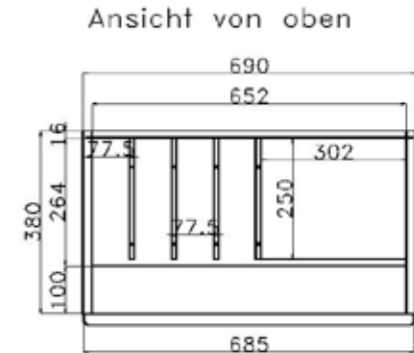

Schreibfach –Korpusbreite 69cm