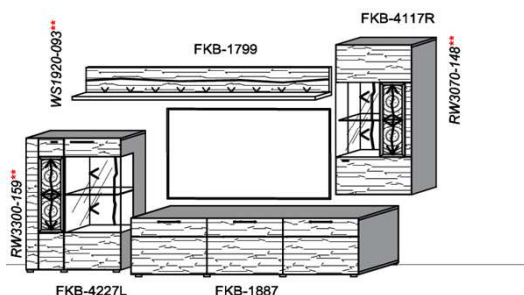

## Kombination K005

spiegelseitig zur Abbildung: K905

B: 305  
H: 194  
T: 55  
Watt: 40

Stck	Bezeichnung	Bestellnr.	Pr.1 (HH)	Pr.2 (AG)
1x	Standelement	FKB-4227L-__		
1x	TV-Unterteil	FKB-1887		
1x	Hängeelement	FKB-4117R-__		
1x	Wandboard	FKB-1799		
	<b>K005-FKB-__VZ:</b>			