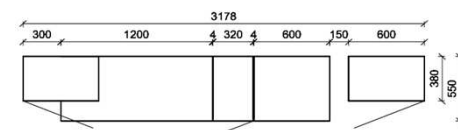

KITZALM - ALPINUM

Front: Eiche (FEI)

Kombinationen

Bitte bei der Bestellung angeben:

Pr. 1: Akzent Hirnholz (HH) | Korpus: Snow
Pr. 2: Akzent Alpengranit (AG) | Korpus: Carbondgrau

Bestellhinweis (Beispiel)
Akzentschlüssel HH oder AG
FEI-4427L-__

Oberflächenhinweis
■ = Flächen in Lack Snow oder Carbondgrau
■ = Hirnholzfläche (HH) wahlweise auch in Alpengranit (AG) erhältlich

Kombination K007

spiegelseitig zur Abbildung: K907

Bei Auswahl Akzent AG
Wechsel zu Type FAG-1779L/R
Front Alpengranit

B: 317,8
H: 194
T: 55
Watt: 41,9

Stck	Bezeichnung	Bestellnr.	Pr.1 (HH)	Pr.2 (AG)
1x	TV-Unterteil (Front Lack SN/CG) F..-1778R oder wahlweise			
1x	TV-Unterteil (Front Alpengranit) FAG-1779R			
1x	TV-Unterteil	FEI-1485		
1x	TV-Unterteil	FEI-1398		
2x	Distanzblende	9996	à	
1x	Hängeelement	FEI-4117L-__		
1x	Standelement	FEI-6129R-__		
1x	Wandboard	FEI-1599		
			K007-FEI-__	Σ

Empfohlenes zusätzliches Beleuchtungspaket:

1x	Rückwandbel.	14,8 W	RW3070-148	
1x	Rückwandbel.	20,9 W	RW4350-209	
1x	Wandboardbel.	6,2 W	WS1280-062	
1x	Trafo-Set		TRA60