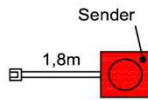

Typenplan

KITZALM - ALPINUM

Front: Nussbaum (FNB)

Zubehör, Tische

Bitte bei der Bestellung angeben:

Pr. 1: Akzent Hirnholz (HH) | Korpus: Snow
Pr. 2: Akzent Alpengranit (AG) | Korpus: Carbondrau

Bestellhinweis (Beispiel)
Akzentschlüssel HH oder AG
FNB-4427L-__

Oberflächenhinweis
■ = Flächen in Lack Snow oder Carbondrau
▨ = Hirnholzfläche (HH) wahlweise auch in Alpengranit (AG) erhältlich

IR- Repeater (Funkübertragungs-Set)

Der Infrarot-Repeater ermöglicht Ihnen bei geschlossener Möbelklappe die dahinter stehenden Geräte anzusteuern.

Funktion:
Das Infrarot-Signal Ihrer Fernbedienung wird vom Empfänger aufgenommen und über den Sender in das jeweilige Möbelfach an Ihre Geräte weitergeleitet.

Anwendung:
Signalweiterleitung für Fernseher, HiFi-Anlagen, Spielekonsolen, DVD- & Blu-Ray-Player!

Lieferumfang:
1 Sender
1 Empfänger als Möbelaufsteller
1 Netzanschluss

Best.Nr.:

IR01

Pr.:

IR- Repeater Zusatzsender

1 Sender

Zusatzsender für die Signalübertragung in weiteren Multimediafächern!

Best.Nr.:

SNR01

Pr.:

Schubkasten Einteilungsset

1 paar Glasteiler für 3 Fächer

Hinweis:
Glasteiler in der Schubkastenbreite variabel einbaubar

Bestellhinweis
Bitte betreffende Type und Schub angeben!

Best.Nr.:

SE02

Pr.:

Couchtische

- Holztischplatte
- Fuss wahlweise mit Hirnholzeinlage oder Alpengranit

B: 80
T: 120
H: 70
48

B: 80
T: 80
H: 48

Best.Nr.: FNB-CT120-__

FNB-CT080-__

Pr.1:
Pr.2:

Esszimmertisch

- Holztischplatte FEST
- Fuss wahlweise mit Hirnholzeinlage oder Alpengranit

B: 200 | B: 180 | B: 160
T: 95 | T: 95 | T: 95
H: 76 | H: 76 | H: 76

Best.Nr.: FNB-TF200-__ | FNB-TF180-__ | FNB-TF160-__ | FNB-TA2028-__ | FNB-TA1826-__ | FNB-TA1624-__

Pr.1:
Pr.2: