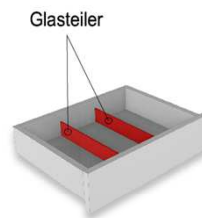

Bestellhinweis
Bitte betreffende Type und Schub angeben!

Best.Nr.:

SE02

Pr.:

Couchtische

- Holztischplatte
- Fuss wahlweise mit Hirnholzeinlage oder Alpengranit

B: 120
T: 80
H: 70
48

B: 80
T: 80
H: 48

Best.Nr.: FKB-CT120-__

FKB-CT080-__

Pr.1:

Pr.2:

Esszimmertisch

- Holztischplatte FEST
- Fuss wahlweise mit Hirnholzeinlage oder Alpengranit

B: 200
T: 95
H: 76

B: 180
T: 95
H: 76

B: 160
T: 95
H: 76