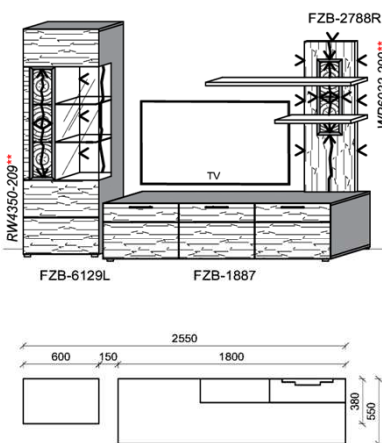

Kombination K003

spiegelseitig zur Abbildung: K903

Stck	Bezeichnung	Bestellnr.	Pr.1 (HH)	Pr.2 (AG)
1x	Standelement	FZB-6129L-__		
1x	TV-Unterteil	FZB-1887		
1x	Wandpaneel	FZB-2788R-__		
	K003-FZB-__	Σ		

Empfohlenes zusätzliches Beleuchtungspaket:

1x	Rückwandbel.	20,9 W	RW4350-209	
1x	Wandpaneelbel.	29,0 W	WP6032-290	
1x	Trafo-Set		TRA60