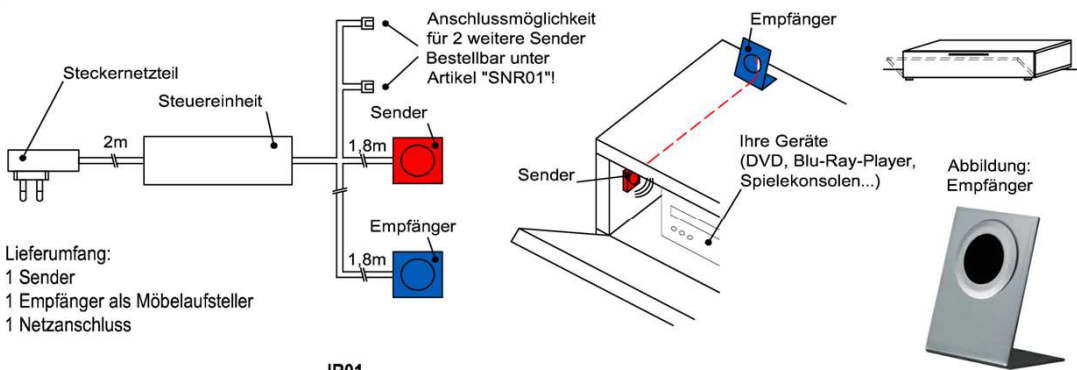

KITZALM - ALPINUM

Front: Kernbuche (FKB)

Zubehör, Tische

Bitte bei der Bestellung angeben:

Pr. 1: Akzent Hirnholz (HH) | Korpus: Snow
Pr. 2: Akzent Alpengranit (AG) | Korpus: Carbondrau

Bestellhinweis (Beispiel)
Akzentschlüssel HH oder AG
FKB-4427L-__

Oberflächenhinweis
= Flächen in Lack Snow oder Carbondrau
= Hirnholzfläche (HH) wahlweise auch in Alpengranit (AG) erhältlich

IR- Repeater (Funkübertragungs-Set)

Der Infrarot-Repeater ermöglicht Ihnen bei geschlossener Möbelklappe die dahinter stehenden Geräte anzusteuern.

Funktion:
Das Infrarot-Signal Ihrer Fernbedienung wird vom Empfänger aufgenommen und über den Sender in das jeweilige Möbelfach an Ihre Geräte weitergeleitet.

Anwendung:
Signalweiterleitung für Fernseher, HiFi-Anlagen, Spielekonsolen, DVD- & Blu-Ray-Player!

Lieferumfang:
1 Sender
1 Empfänger als Möbelaufsteller
1 Netzanschluss

Best.Nr.:

IR01

Pr.:

IR- Repeater Zusatzsender

1 Sender

Zusatzsender für die Signalübertragung in weiteren Multimediafächern!

Best.Nr.:

SNR01

Pr.:

Schubkasten Einteilungsset

1 paar Glasteiler für 3 Fächer

Hinweis:
Glasteiler in der Schubkastenbreite variabel einbaubar

Bestellhinweis
Bitte betreffende Type und Schub angeben!

Best.Nr.:

SE02

Pr.:

Couchtische

- Holztischplatte
- Fuss wahlweise mit Hirnholzeinlage oder Alpengranit

B: 120
T: 80
H: 70
48

B: 80
T: 80
H: 48

Best.Nr.: FKB-CT120-__

FKB-CT080-__

Pr.1:

Pr.2:

Esszimmertisch

- Holztischplatte FEST
- Fuss wahlweise mit Hirnholzeinlage oder Alpengranit

B: 200
T: 95
H: 76

B: 180
T: 95
H: 76

B: 160
T: 95
H: 76

Best.Nr.: FKB-TF200-__ FKB-TF180-__ FKB-TF160-__

FKB-TA2028-__ FKB-TA1826-__ FKB-TA1624-__

Pr.1:

Pr.2: