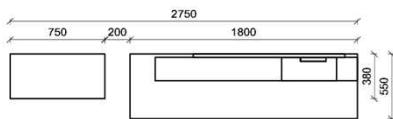

## Kombination K002

spiegelseitig zur Abbildung: K902

B: 275  
H: 162  
T: 55  
Watt: 49,9

Stck	Bezeichnung	Bestellnr.	Pr.1 (HH)	Pr.2 (AG)
1x	Standelement	FKB-4227L-__		
1x	TV-Unterteil	FKB-1887		
1x	Wandpaneel	FKB-2698R-__		
	<b>K002-FKB-__</b>	<b>Σ</b>		