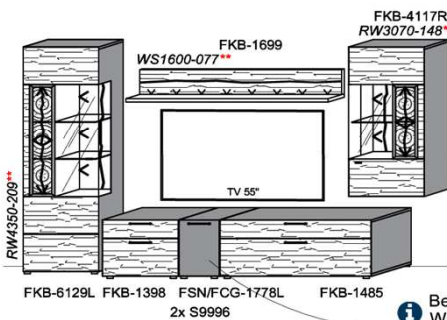

Kombination K011

spiegelseitig zur Abbildung: K911

B: 317,8
H: 194
T: 55
Watt: 43,4

Stck	Bezeichnung	Bestellnr.	Pr.1 (HH)	Pr.2 (AG)
1x	TV-Unterteil (Front Lack SN/CG)F...-1778L oder wahlweise			
1x	TV-Unterteil (Front Alpengranit) FAG-1779L			
1x	Standelement	FKB-6129L-__		
1x	TV-Unterteil	FKB-1398		
1x	TV-Unterteil	FKB-1485		
2x	Distanzblende	9996	à	
1x	Hängeelement	FKB-4117R-__		
1x	Wandboard	FKB-1699		
		K011-FKB-__	Σ	

Empfohlenes zusätzliches Beleuchtungspaket:

1x	Rückwandbel.	14,8 W	RW3070-148	
1x	Rückwandbel.	20,9 W	RW4350-209	
1x	Wandboardbel.	7,7 W	WS1600-077	
1x	Trafo-Set		TRA60