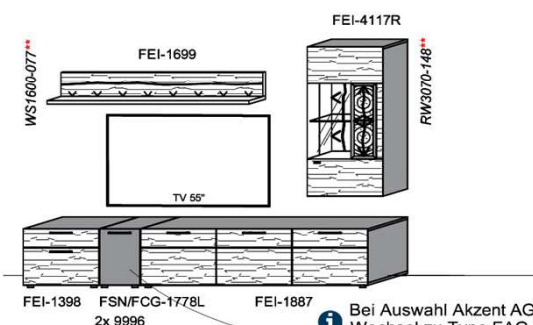

Kombination K009

spiegelseitig zur Abbildung: K909

Bei Auswahl Akzent AG
Wechsel zu Type FAG-1779L/R
Front Alpengranit

B: 272,8
H: 202
T: 55
Watt: 22,5

Stck	Bezeichnung	Bestellnr.	Pr.1 (HH)	Pr.2 (AG)
1x	TV-Unterteil (Front Lack SN/CG) F..-1778L oder wahlweise			
1x	TV-Unterteil (Front Alpengranit) FAG-1779L			
1x	TV-Unterteil	FEI-1398		
1x	TV-Unterteil	FEI-1887		
2x	Distanzblende	9996	à	
1x	Hängeelement	FEI-4117R-__		
1x	Wandboard	FEI-1699		
			K009-FEI-__ VZ:	Σ

Empfohlenes zusätzliches Beleuchtungspaket:

1x	Rückwandbel.	14,8 W	RW3070-148	
1x	Wandboardbel.	7,7 W	WS1600-077	
1x	Trafo-Set		TRA30