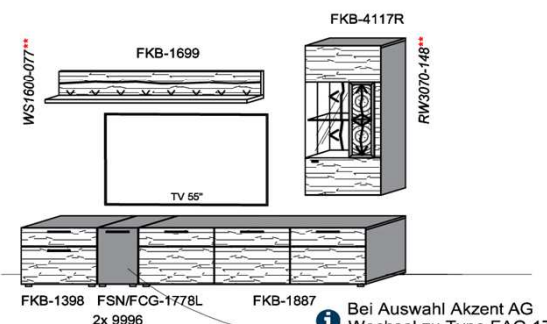

Kombination K009

spiegelseitig zur Abbildung: K909

B: 272,8
H: 202
T: 55
Watt: 22,5

Bei Auswahl Akzent AG
Wechsel zu Type FAG-1779L/R
Front Alpengranit

Stck	Bezeichnung	Bestellnr.	Pr.1 (HH)	Pr.2 (AG)
1x	TV-Unterteil (Front Lack SN/CG)F..-1778L oder wahlweise	F..-1778L		
1x	TV-Unterteil (Front Alpengranit) FAG-1779L	FAG-1779L		
1x	TV-Unterteil	FKB-1398		
1x	TV-Unterteil	FKB-1887		
2x	Distanzblende	9996	à	
1x	Hängeelement	FKB-4117R-__		
1x	Wandboard	FKB-1699		
	K009-FKB-__VZ:	Σ		

Empfohlenes zusätzliches Beleuchtungspaket:

1x	Rückwandbel.	14,8 W	RW3070-148	
1x	Wandboardbel.	7,7 W	WS1600-077	
1x	Trafo-Set		TRA30