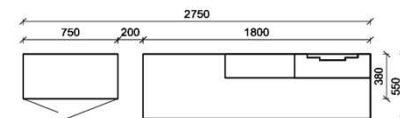

## Kombination K008

spiegelseitig zur Abbildung: K908

B: 275  
H: 177,8  
T: 55  
Watt: 44,9

Stck	Bezeichnung	Bestellnr.	Pr.1 (HH)	Pr.2 (AG)
1x	Standelement	FEI-4227L-__		
1x	TV-Unterteil	FEI-1887		
1x	Wandpaneel	FEI-2788R-__		
			<b>K008-FEI-__</b>	<b>Σ</b>