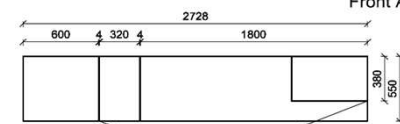

Kombination K009

spiegelseitig zur Abbildung: K909

Bei Auswahl Akzent AG
Wechsel zu Type FAG-1779L/R
Front Alpengranit

B: 272,8
H: 202
T: 55
Watt: 22,5

Stck	Bezeichnung	Bestellnr.	Pr.1 (HH)	Pr.2 (AG)
1x	TV-Unterteil (Front Lack SN/CG) F..-1778L oder wahlweise			
1x	TV-Unterteil (Front Alpengranit) FAG-1779L			
1x	TV-Unterteil	FEI-1398		
1x	TV-Unterteil	FEI-1887		
2x	Distanzblende	9996	à	
1x	Hängeelement	FEI-4117R-__		
1x	Wandboard	FEI-1699		
			K009-FEI-__ VZ:	Σ

Empfohlenes zusätzliches Beleuchtungspaket:

1x	Rückwandbel.	14,8 W	RW3070-148	
1x	Wandboardbel.	7,7 W	WS1600-077	
1x	Trafo-Set		TRA30