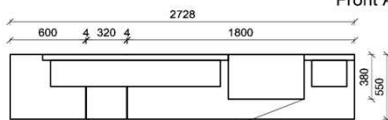

Kombination K012

spiegelseitig zur Abbildung: K912

B: 272,8
H: 209
T: 55
Watt: 53

Stck	Bezeichnung	Bestellnr.	Pr.1 (HH)	Pr.2 (AG)
1x	TV-Unterteil (Front Lack SN/CG)F...-1778L oder wahlweise			
1x	TV-Unterteil (Front Alpengranit) FAG-1779L			
1x	TV-Unterteil	FKB-1398		
1x	TV-Unterteil	FKB-1887		
2x	Distanzblende	9996	à	
1x	Hängeelement	FKB-4117R-__		
1x	Wandpaneel	FKB-2577		
1x	Wandpaneel	FKB-2177		
		K012-FKB-__	Σ	

Empfohlenes zusätzliches Beleuchtungspaket:

1x	Rückwandbel.	14,8 W	RW3070-148	
1x	Wandboardbel.	26,8 W	WP5590-268	
1x	Wandboardbel.	11,4 W	WP2370-114	
1x	Trafo-Set		TRA60