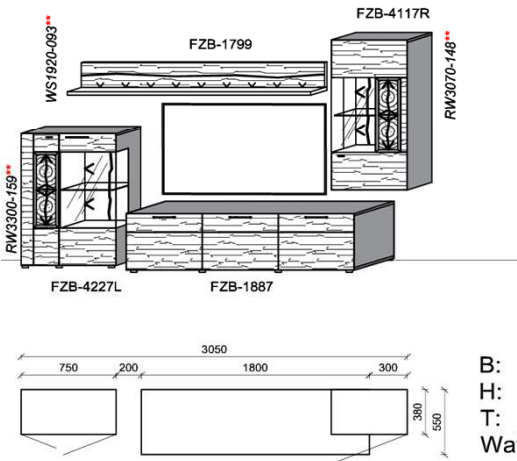

## Kombination K005

spiegelseitig zur Abbildung: K905

B: 305  
 H: 194  
 T: 55  
 Watt: 40

Stck	Bezeichnung	Bestellnr.	Pr.1 (HH)	Pr.2 (AG)
1x	Standelement	FZB-4227L-__		
1x	TV-Unterteil	FZB-1887		
1x	Hängeelement	FZB-4117R-__		
1x	Wandboard	FZB-1799		
	<b>K005-FZB-__</b>	<b>Σ</b>		