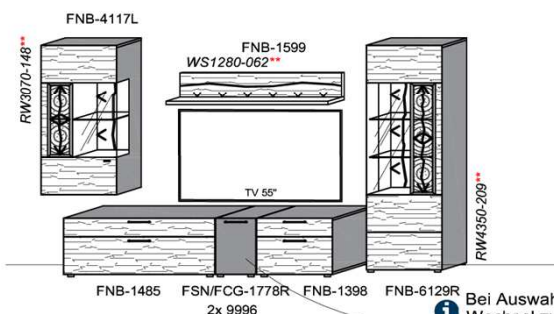

KITZALM - ALPINUM

Front: Nussbaum (FNB)

Kombinationen

Bitte bei der Bestellung angeben:

Pr. 1: Akzent Hirnholz (HH) | Korpus: Snow
Pr. 2: Akzent Alpengranit (AG) | Korpus: Carbondgrau

Bestellhinweis (Beispiel)
Akzentschlüssel HH oder AG
FNB-4427L-

Oberflächenhinweis
■ = Flächen in Lack Snow oder Carbondgrau
▨ = Hirnholzfläche (HH) wahlweise auch in Alpengranit (AG) erhältlich

Kombination K007

spiegelseitig zur Abbildung: K907

Bei Auswahl Akzent AG
Wechsel zu Type FAG-1779L/R
Front Alpengranit

B: 317,8
H: 194
T: 55
Watt: 41,9

Stck	Bezeichnung	Bestellnr.	Pr.1 (HH)	Pr.2 (AG)
1x	TV-Unterteil (Front Lack SN/CG) F.-1778R oder wahlweise			
1x	TV-Unterteil (Front Alpengranit) FAG-1779R			
1x	TV-Unterteil	FNB-1485		
1x	TV-Unterteil	FNB-1398		
2x	Distanzblende	9996	à	
1x	Hängeelement	FNB-4117L-		
1x	Standelement	FNB-6129R-		
1x	Wandboard	FNB-1599		
		K007-FNB-__	Σ	

Empfohlenes zusätzliches Beleuchtungspaket:

1x	Rückwandbel.	14,8 W	RW3070-148	
1x	Rückwandbel.	20,9 W	RW4350-209	
1x	Wandboardbel.	6,2 W	WS1280-062	
1x	Trafo-Set		TRA60