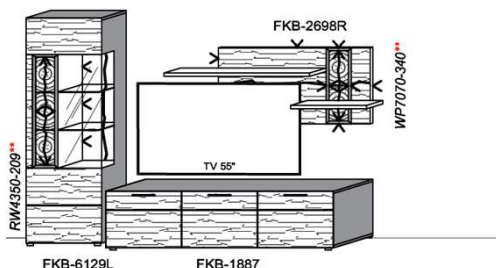

Kombination K006

spiegelseitig zur Abbildung: K906

B: 265
H: 194
T: 55
Watt: 54,9

Stck	Bezeichnung	Bestellnr.	Pr.1 (HH)	Pr.2 (AG)
1x	Standelement	FKB-6129L		
1x	TV-Unterteil	FKB-1887		
1x	Wandpaneel	FKB-2698R		
	K006-FKB-__VZ:			

Empfohlenes zusätzliches Beleuchtungspaket:

1x	Rückwandbel.	20,9 W	RW4350-209	
1x	Wandpaneelbel.	34,0 W	WP7070-340	
1x	Trafo-Set		TRA60