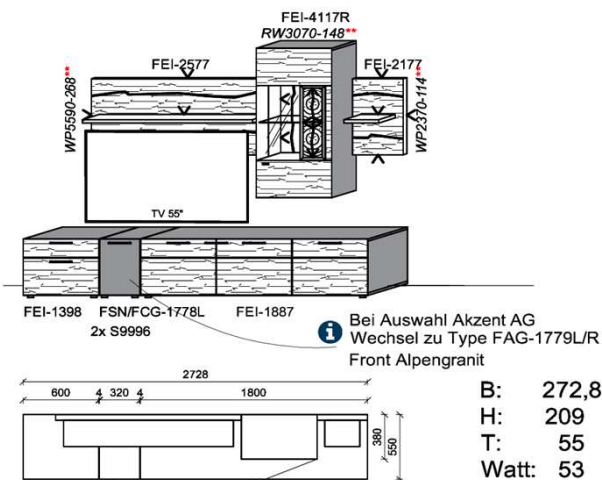

Kombination K012

spiegelseitig zur Abbildung: K912

Stck	Bezeichnung	Bestellnr.	Pr.1 (HH)	Pr.2 (AG)
1x	TV-Unterteil (Front Lack SN/CG)F...-1778L oder wahlweise			
1x	TV-Unterteil (Front Alpengranit) FAG-1779L			
1x	TV-Unterteil	FEI-1398		
1x	TV-Unterteil	FEI-1887		
2x	Distanzblende	9996	à	
1x	Hängeelement	FEI-4117R-__		
1x	Wandpaneel	FEI-2577		
1x	Wandpaneel	FEI-2177		
	K012-FEI-__	Σ		

Empfohlenes zusätzliches Beleuchtungspaket:

1x	Rückwandbel.	14,8 W	RW3070-148	
1x	Wandboardbel.	26,8 W	WP5590-268	
1x	Wandboardbel.	11,4 W	WP2370-114	
1x	Trafo-Set		TRA60