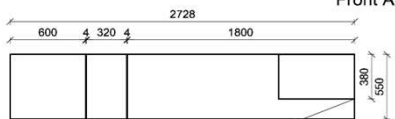

Kombination K009

spiegelseitig zur Abbildung: K909

B: 272,8
H: 202
T: 55
Watt: 22,5

Bei Auswahl Akzent AG
Wechsel zu Type FAG-1779L/R
Front Alpengranit

Stck	Bezeichnung	Bestellnr.	Pr.1 (HH)	Pr.2 (AG)
1x	TV-Unterteil (Front Lack SN/CG)F..-1778L oder wahlweise	F..-1778L		
1x	TV-Unterteil (Front Alpengranit) FAG-1779L	FAG-1779L		
1x	TV-Unterteil	FKB-1398		
1x	TV-Unterteil	FKB-1887		
2x	Distanzblende	9996	à	
1x	Hängeelement	FKB-4117R-__		
1x	Wandboard	FKB-1699		
	K009-FKB-__VZ:	Σ		

Empfohlenes zusätzliches Beleuchtungspaket:

1x	Rückwandbel.	14,8 W	RW3070-148	
1x	Wandboardbel.	7,7 W	WS1600-077	
1x	Trafo-Set		TRA30