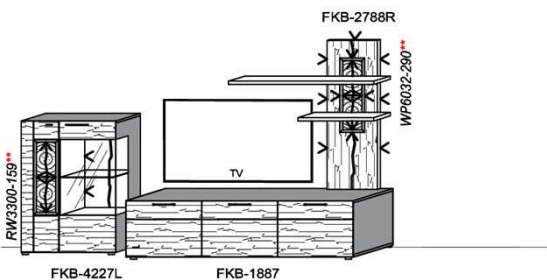

## Kombination K008

spiegelseitig zur Abbildung: K908

**B:** 275  
**H:** 177,8  
**T:** 55  
**Watt:** 44,9

Stck	Bezeichnung	Bestellnr.	Pr.1 (HH)	Pr.2 (AG)
1x	Standelement	FKB-4227L-__		
1x	TV-Unterteil	FKB-1887		
1x	Wandpaneel	FKB-2788R-__		
	<b>K008-FKB-__</b>	<b>Σ</b>		