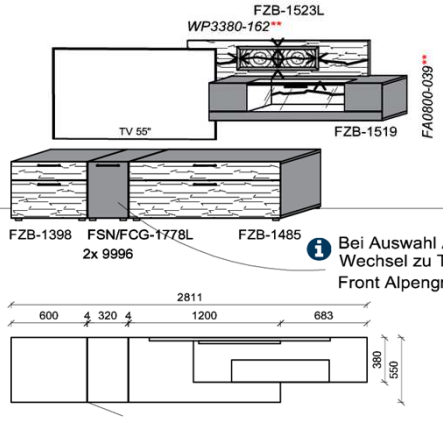

KITZALM - ALPINUM

Kombinationen

Front: Zirbe (FZB)

Bitte bei der Bestellung angeben:

Pr. 1: Akzent Hirnholz (HH) | Korpus: Snow
Pr. 2: Akzent Alpengranit (AG) | Korpus: Carbonsgrau

Bestellhinweis (Beispiel)
Akzentschlüssel HH oder AG
FZB-4427L-

Oberflächenhinweis
□ = Flächen in Lack Snow oder Carbonsgrau
▨ = Hirnholzfläche (HH) wahlweise auch in Alpengranit (AG) erhältlich

Kombination K004

spiegelseitig zur Abbildung: K904

i Bei Auswahl Akzent AG
Wechsel zu Type FAG-1779L/R
Front Alpengranit

B: 281,1
H: 144
T: 55
Watt: 20,1

Stck	Bezeichnung	Bestellnr.	Pr.1 (HH)	Pr.2 (AG)
1x	TV-Unterteil (Front Lack SN/CG) F...-1778L			
	oder wahlweise			
1x	TV-Unterteil (Front Alpengranit) FAG-1779L			
1x	TV-Unterteil	FZB-1398		
1x	TV-Unterteil	FZB-1485		
2x	Distanzblende	9996	à	
1x	Hängeelement	FZB-1519		
1x	Wandpaneel	FZB-1523L-		
	K004-FZB-__	Σ		

Empfohlenes zusätzliches Beleuchtungspaket:

1x	Fachbel.	3,9 W	FA0800-039	
1x	Wandpaneelbel.	16,2 W	WP3380-162	
1x	Trafo-Set		TRA30