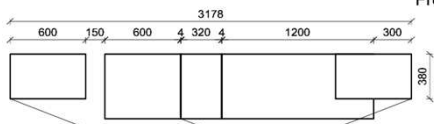

Kombination K011

spiegelseitig zur Abbildung: K911

B: 317,8
H: 194
T: 55
Watt: 43,4

Stck	Bezeichnung	Bestellnr.	Pr.1 (HH)	Pr.2 (AG)
1x	TV-Unterteil (Front Lack SN/CG)F...-1778L oder wahlweise			
1x	TV-Unterteil (Front Alpengranit) FAG-1779L			
1x	Standelement	FKB-6129L-__		
1x	TV-Unterteil	FKB-1398		
1x	TV-Unterteil	FKB-1485		
2x	Distanzblende	9996	à	
1x	Hängeelement	FKB-4117R-__		
1x	Wandboard	FKB-1699		
		K011-FKB-__	Σ	

Empfohlenes zusätzliches Beleuchtungspaket:

1x	Rückwandbel.	14,8 W	RW3070-148	
1x	Rückwandbel.	20,9 W	RW4350-209	
1x	Wandboardbel.	7,7 W	WS1600-077	
1x	Trafo-Set		TRA60