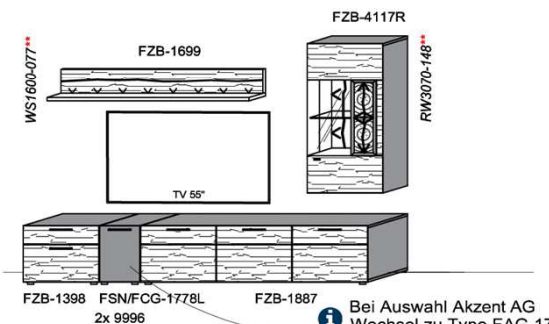

Kombination K009

spiegelseitig zur Abbildung: K909

B: 272,8
H: 202
T: 55
Watt: 22,5

Stck	Bezeichnung	Bestellnr.	Pr.1 (HH)	Pr.2 (AG)
1x	TV-Unterteil (Front Lack SN/CG) F...-1778L oder wahlweise	F..-1778L		
1x	TV-Unterteil (Front Alpengranit) FAG-1779L	FAG-1779L		
1x	TV-Unterteil	FZB-1398		
1x	TV-Unterteil	FZB-1887		
2x	Distanzblende	9996	à	
1x	Hängeelement	FZB-4117R-__		
1x	Wandboard	FZB-1699		
	K009-FZB-__	Σ		

Empfohlenes zusätzliches Beleuchtungspaket:

1x	Rückwandbel.	14,8 W	RW3070-148	
1x	Wandboardbel.	7,7 W	WS1600-077	
1x	Trafo-Set		TRA30