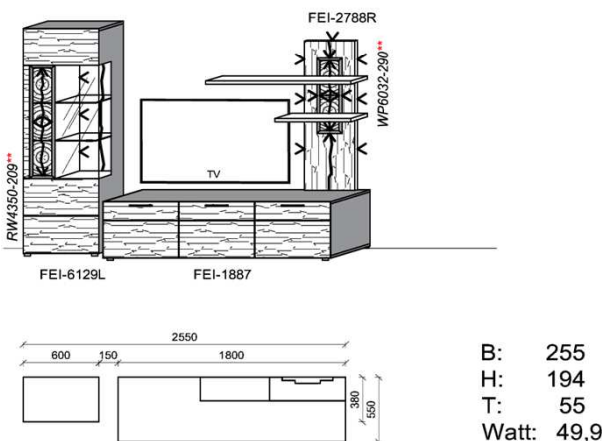

Kombination K003

spiegelseitig zur Abbildung: K903

Stck	Bezeichnung	Bestellnr.	Pr.1 (HH)	Pr.2 (AG)
1x	Standelement	FEI-6129L-__		
1x	TV-Unterteil	FEI-1887		
1x	Wandpaneel	FEI-2788R-__		
	K003-FEI-__VZ:			

Empfohlenes zusätzliches Beleuchtungspaket:

1x	Rückwandbel.	20,9 W	RW4350-209	
1x	Wandpaneelbel.	29,0 W	WP6032-290	
1x	Trafo-Set		TRA60