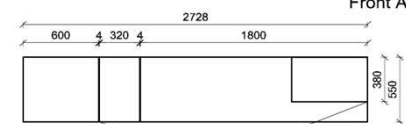

Kombination K009

spiegelseitig zur Abbildung: K909

B: 272,8
H: 202
T: 55
Watt: 22,5

Stck	Bezeichnung	Bestellnr.	Pr.1 (HH)	Pr.2 (AG)
1x	TV-Unterteil (Front Lack SN/CG) F...-1778L oder wahlweise	F..-1778L		
1x	TV-Unterteil (Front Alpengranit) FAG-1779L	FAG-1779L		
1x	TV-Unterteil	FZB-1398		
1x	TV-Unterteil	FZB-1887		
2x	Distanzblende	9996	à	
1x	Hängeelement	FZB-4117R-__		
1x	Wandboard	FZB-1699		
	K009-FZB-__	Σ		

Empfohlenes zusätzliches Beleuchtungspaket:

1x	Rückwandbel.	14,8 W	RW3070-148	
1x	Wandboardbel.	7,7 W	WS1600-077	
1x	Trafo-Set		TRA30