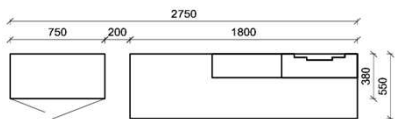

## Kombination K008

spiegelseitig zur Abbildung: K908

**B:** 275  
**H:** 177,8  
**T:** 55  
**Watt:** 44,9

Stck	Bezeichnung	Bestellnr.	Pr.1 (HH)	Pr.2 (AG)
1x	Standelement	FKB-4227L-__		
1x	TV-Unterteil	FKB-1887		
1x	Wandpaneel	FKB-2788R-__		
	<b>K008-FKB-__</b>	<b>Σ</b>		