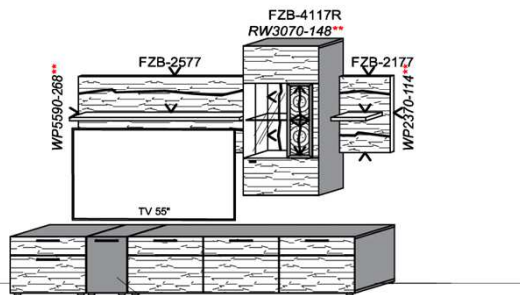

Kombination K012

spiegelseitig zur Abbildung: K912

FZB-1398 FSN/FCG-1778L FZB-1887
2x S9996

i Bei Auswahl Akzent AG Wechsel zu Type FAG-1779L/R Front Alpengranit

B: 272,8
H: 209
T: 55
Watt: 53

Stck	Bezeichnung	Bestellnr.	Pr.1 (HH)	Pr.2 (AG)
1x	TV-Unterteil (Front Lack SN/CG) F...-1778L oder wahlweise			
1x	TV-Unterteil (Front Alpengranit) FAG-1779L			
1x	TV-Unterteil	FZB-1398		
1x	TV-Unterteil	FZB-1887		
2x	Distanzblende	9996	à	
1x	Hängeelement	FZB-4117R-__		
1x	Wandpaneel	FZB-2577		
1x	Wandpaneel	FZB-2177		
	K012-FZB-__	Σ		

Empfohlenes zusätzliches Beleuchtungspaket:

1x	Rückwandbel.	14,8 W	RW3070-148	
1x	Wandboardbel.	26,8 W	WP5590-268	
1x	Wandboardbel.	11,4 W	WP2370-114	
1x	Trafo-Set		TRA60