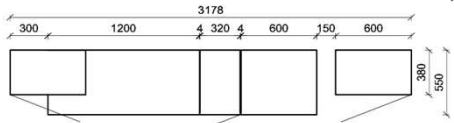

KITZALM - ALPINUM

Front: Kernbuche (FKB)

Kombinationen

Bitte bei der Bestellung angeben:

Pr. 1: Akzent Hirnholz (HH) | Korpus: Snow
Pr. 2: Akzent Alpengranit (AG) | Korpus: Carbondgrau

Bestellhinweis (Beispiel)
Akzentschlüssel HH oder AG
FKB-4427L-

Oberflächenhinweis
= Flächen in Lack Snow oder Carbondgrau
= Hirnholzfläche (HH) wahlweise auch in Alpengranit (AG) erhältlich

Kombination K007

spiegelseitig zur Abbildung: K907

Bei Auswahl Akzent AG
Wechsel zu Type FAG-1779L/R
Front Alpengranit

B: 317,8
H: 194
T: 55
Watt: 41,9

Stck	Bezeichnung	Bestellnr.	Pr.1 (HH)	Pr.2 (AG)
1x	TV-Unterteil (Front Lack SN/CG)F..-1778R oder wahlweise	F..-1778R		
1x	TV-Unterteil (Front Alpengranit) FAG-1779R	FAG-1779R		
1x	TV-Unterteil	FKB-1485		
1x	TV-Unterteil	FKB-1398		
2x	Distanzblende	9996	à	
1x	Hängeelement	FKB-4117L-__		
1x	Standelement	FKB-6129R-__		
1x	Wandboard	FKB-1599		
	K007-FKB-__	Σ		

Empfohlenes zusätzliches Beleuchtungspaket:

1x	Rückwandbel.	14,8 W	RW3070-148	
1x	Rückwandbel.	20,9 W	RW4350-209	
1x	Wandboardbel.	6,2 W	WS1280-062	
1x	Trafo-Set		TRA60