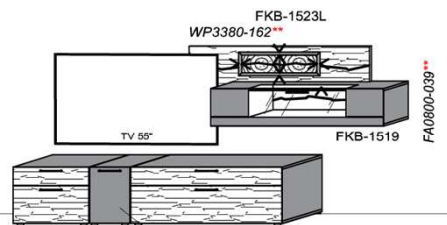

KITZALM - ALPINUM

Front: Kernbuche (FKB)

Kombinationen

Bitte bei der Bestellung angeben:

Pr. 1: Akzent Hirnholz (HH) | Korpus: Snow
Pr. 2: Akzent Alpengranit (AG) | Korpus: Carbondgrau

Bestellhinweis (Beispiel)
Akzentschlüssel HH oder AG
FKB-4427L-

Oberflächenhinweis
= Flächen in Lack Snow oder Carbondgrau
= Hirnholzfläche (HH) wahlweise auch in Alpengranit (AG) erhältlich

Kombination K004

spiegelseitig zur Abbildung: K904

Bei Auswahl Akzent AG
Wechsel zu Type FAG-1779L/R
Front Alpengranit

B: 281,1
H: 144
T: 55
Watt: 20,1

Stck	Bezeichnung	Bestellnr.	Pr.1 (HH)	Pr.2 (AG)
1x	TV-Unterteil (Front Lack SN/CG) F...-1778L oder wahlweise			
1x	TV-Unterteil (Front Alpengranit) FAG-1779L			
1x	TV-Unterteil	FKB-1398		
1x	TV-Unterteil	FKB-1485		
2x	Distanzblende 9996		à	
1x	Hängeelement	FKB-1519		
1x	Wandpaneel	FKB-1523L-__		
	K004-FKB-__	Σ		

Empfohlenes zusätzliches Beleuchtungspaket:

1x	Fachbel.	3,9 W	FA0800-039	
1x	Wandpaneelbel.	16,2 W	WP3380-162	
1x	Trafo-Set		TRA30