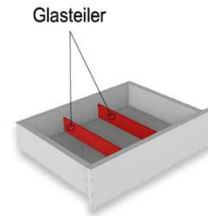

Schubkasten Einteilungsset

1 paar Glasteiler für 3 Fächer

Hinweis:
Glasteiler in der Schubkastenbreite variabel einbaubar