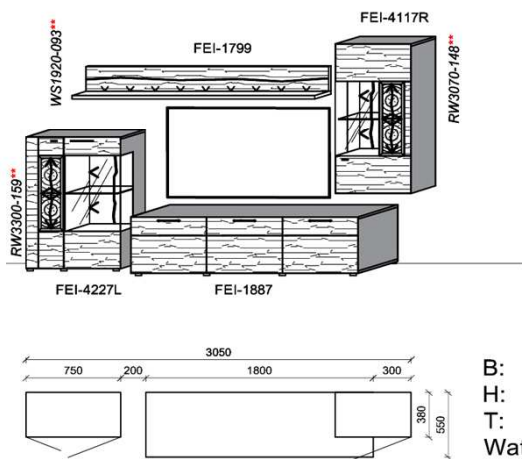

Kombination K005

spiegelseitig zur Abbildung: K905

Stck	Bezeichnung	Bestellnr.	Pr.1 (HH)	Pr.2 (AG)
1x	Standelement	FEI-4227L-__		
1x	TV-Unterteil	FEI-1887		
1x	Hängeelement	FEI-4117R-__		
1x	Wandboard	FEI-1799		
		K005-FEI-__ VZ		

Empfohlenes zusätzliches Beleuchtungspaket:

1x	Rückwandbel.	15,9 W	RW3300-159	
1x	Rückwandbel.	14,8 W	RW3070-148	
1x	Wandboardbel.	9,3 W	WS1920-093	
1x	Trafo-Set		TRA60	

B: 305
H: 194
T: 55
Watt: 40