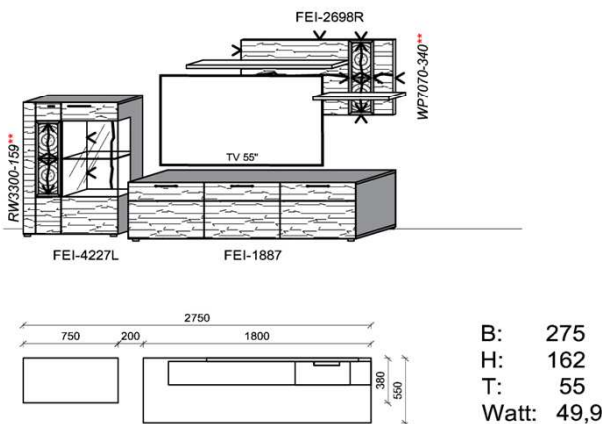

Kombination K002

spiegelseitig zur Abbildung: K902

Stck	Bezeichnung	Bestellnr.	Pr.1 (HH)	Pr.2 (AG)
1x	Standelement	FEI-4227L-__		
1x	TV-Unterteil	FEI-1887		
1x	Wandpaneel	FEI-2698R-__		
	K002-FEI-__	Σ		

Empfohlenes zusätzliches Beleuchtungspaket:

1x	Rückwandbel.	15,9 W	RW3300-159	
1x	Wandpaneelbel.	34 W	WP7070-340	
1x	Trafo-Set		TRA60