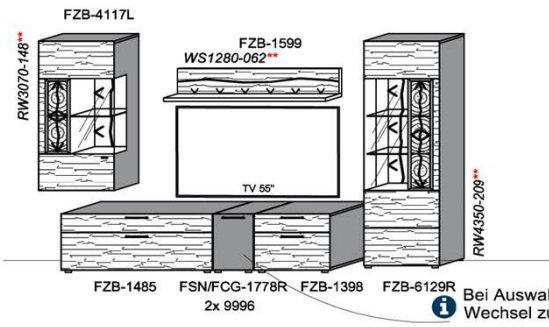

KITZALM - ALPINUM

Kombinationen

Front: Zirbe (FZB)

Bitte bei der Bestellung angeben:

Pr. 1: Akzent Hirnholz (HH) | Korpus: Snow
Pr. 2: Akzent Alpengranit (AG) | Korpus: Carbondgrau

Bestellhinweis (Beispiel)
Akzentschlüssel HH oder AG
FZB-4427L-

Oberflächenhinweis
= Flächen in Lack Snow oder Carbondgrau
= Hirnholzfläche (HH) wahlweise auch in Alpengranit (AG) erhältlich

Kombination K007

spiegelseitig zur Abbildung: K907

B: 317,8
H: 194
T: 55
Watt: 41,9

Stck	Bezeichnung	Bestellnr.	Pr.1 (HH)	Pr.2 (AG)
1x	TV-Unterteil (Front Lack SN/CG) F...-1778R oder wahlweise	F..-1778R		
1x	TV-Unterteil (Front Alpengranit) FAG-1779R	FAG-1779R		
1x	TV-Unterteil	FZB-1485		
1x	TV-Unterteil	FZB-1398		
2x	Distanzblende	9996	à	
1x	Hängeelement	FZB-4117L-__		
1x	Standelement	FZB-6129R-__		
1x	Wandboard	FZB-1599		
	K007-FZB-__	Σ		

Empfohlenes zusätzliches Beleuchtungspaket:

1x	Rückwandbel.	14,8 W	RW3070-148	
1x	Rückwandbel.	20,9 W	RW4350-209	
1x	Wandboardbel.	6,2 W	WS1280-062	
1x	Trafo-Set		TRA60