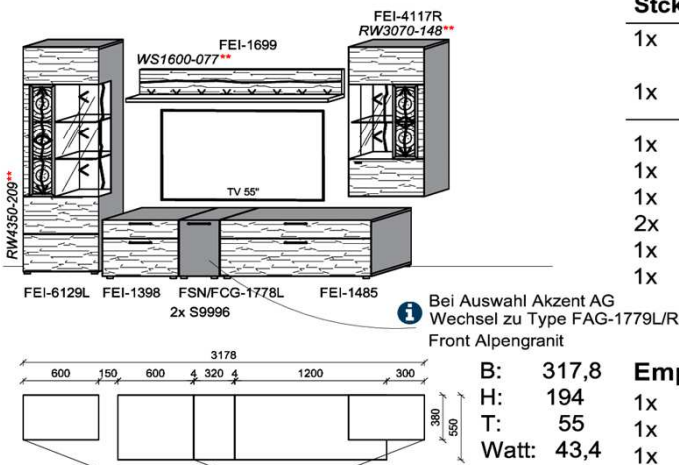

Kombination K011

spiegelseitig zur Abbildung: K911

Stck	Bezeichnung	Bestellnr.	Pr.1 (HH)	Pr.2 (AG)
1x	TV-Unterteil (Front Lack SN/CG)F...-1778L oder wahlweise			
1x	TV-Unterteil (Front Alpengranit) FAG-1779L			
1x	Standelement	FEI-6129L-__		
1x	TV-Unterteil	FEI-1398		
1x	TV-Unterteil	FEI-1485		
2x	Distanzblende	9996	à	
1x	Hängeelement	FEI-4117R-__		
1x	Wandboard	FEI-1699		
	K011-FEI-__	Σ		

Empfohlenes zusätzliches Beleuchtungspaket:

1x	Rückwandbel.	14,8 W	RW3070-148	
1x	Rückwandbel.	20,9 W	RW4350-209	
1x	Wandboardbel.	7,7 W	WS1600-077	
1x	Trafo-Set		TRA60