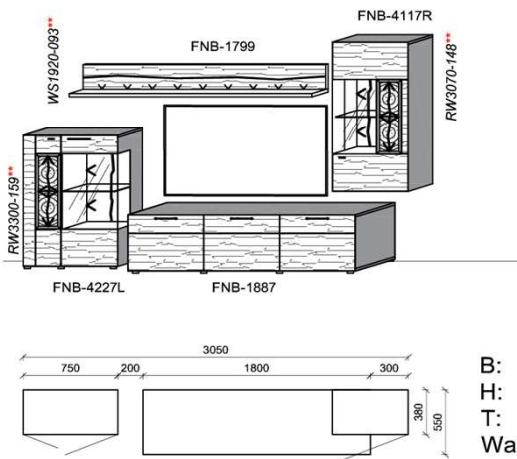

## Kombination K005

spiegelseitig zur Abbildung: K905

B: 305  
H: 194  
T: 55  
Watt: 40

Stck	Bezeichnung	Bestellnr.	Pr.1 (HH)	Pr.2 (AG)
1x	Standelement	FNB-4227L-__		
1x	TV-Unterteil	FNB-1887		
1x	Hängeelement	FNB-4117R-__		
1x	Wandboard	FNB-1799		
	<b>K005-FNB-__</b>	<b>Σ</b>		