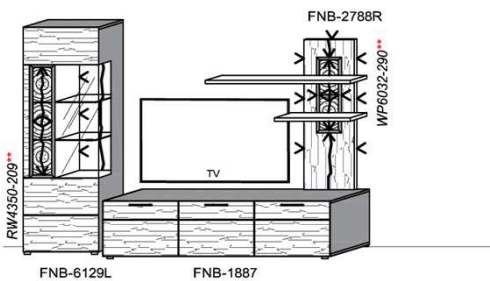

Kombination K003

spiegelseitig zur Abbildung: K903

B: 255
H: 194
T: 55
Watt: 49,9

Stck	Bezeichnung	Bestellnr.	Pr.1 (HH)	Pr.2 (AG)
1x	Standelement	FNB-6129L-		
1x	TV-Unterteil	FNB-1887		
1x	Wandpaneel	FNB-2788R-		
		K003-FNB-	Σ	

Empfohlenes zusätzliches Beleuchtungspaket:

1x	Rückwandbel.	20,9 W	RW4350-209	
1x	Wandpaneelbel.	29,0 W	WP6032-290	
1x	Trafo-Set		TRA60