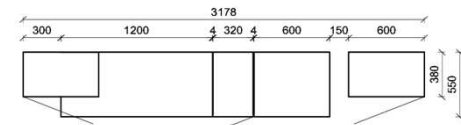

KITZALM - ALPINUM

Kombinationen

Front: Zirbe (FZB)

Bitte bei der Bestellung angeben:

Pr. 1: Akzent Hirnholz (HH) | Korpus: Snow
Pr. 2: Akzent Alpengranit (AG) | Korpus: Carbondgrau

Bestellhinweis (Beispiel)
Akzentschlüssel HH oder AG
FZB-4427L-

Oberflächenhinweis
= Flächen in Lack Snow oder Carbondgrau
= Hirnholzfläche (HH) wahlweise auch in Alpengranit (AG) erhältlich

Kombination K007

spiegelseitig zur Abbildung: K907

B: 317,8
H: 194
T: 55
Watt: 41,9

Stck	Bezeichnung	Bestellnr.	Pr.1 (HH)	Pr.2 (AG)
1x	TV-Unterteil (Front Lack SN/CG) F...-1778R oder wahlweise	F..-1778R		
1x	TV-Unterteil (Front Alpengranit) FAG-1779R	FAG-1779R		
1x	TV-Unterteil	FZB-1485		
1x	TV-Unterteil	FZB-1398		
2x	Distanzblende	9996	à	
1x	Hängeelement	FZB-4117L-__		
1x	Standelement	FZB-6129R-__		
1x	Wandboard	FZB-1599		
	K007-FZB-__	Σ		

Empfohlenes zusätzliches Beleuchtungspaket:

1x	Rückwandbel.	14,8 W	RW3070-148	
1x	Rückwandbel.	20,9 W	RW4350-209	
1x	Wandboardbel.	6,2 W	WS1280-062	
1x	Trafo-Set		TRA60