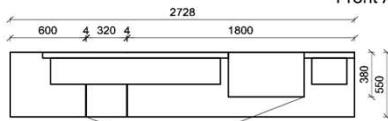

KITZALM - ALPINUM

Front: Kernbuche (FKB)

Kombinationen

Bitte bei der Bestellung angeben:

Pr. 1: Akzent Hirnholz (HH) | Korpus: Snow
Pr. 2: Akzent Alpengranit (AG) | Korpus: Carbondgrau

Bestellhinweis (Beispiel)
Akzentschlüssel HH oder AG
FKB-4427L-

Oberflächenhinweis
= Flächen in Lack Snow oder Carbondgrau
= Hirnholzfläche (HH) wahlweise auch in Alpengranit (AG) erhältlich

Kombination K010

spiegelseitig zur Abbildung: K910

B: 272,8
H: 209
T: 55
Watt: 53

Stck	Bezeichnung	Bestellnr.	Pr.1 (HH)	Pr.2 (AG)
1x	TV-Unterteil (Front Lack SN/CG)F...-1778L oder wahlweise			
1x	TV-Unterteil (Front Alpengranit) FAG-1779L			
1x	TV-Unterteil	FKB-1398		
1x	TV-Unterteil	FKB-1888		
2x	Distanzblende	9996	à	
1x	Hängeelement	FKB-4117R-__		
1x	Wandpaneel	FKB-2577		
1x	Wandpaneel	FKB-2177		
		K010-FKB-__	Σ	

Empfohlenes zusätzliches Beleuchtungspaket:

1x	Rückwandbel.	14,8 W	RW3070-148	
1x	Wandboardbel.	26,8 W	WP5590-268	
1x	Wandboardbel.	11,4 W	WP2370-114	
1x	Trafo-Set		TRA60