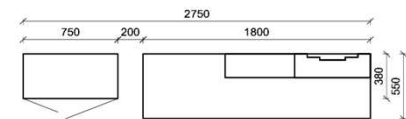

Kombination K008

spiegelseitig zur Abbildung: K908

B: 275
H: 177,8
T: 55
Watt: 44,9

Stck	Bezeichnung	Bestellnr.	Pr.1 (HH)	Pr.2 (AG)
1x	Standelement	FZB-4227L-__		
1x	TV-Unterteil	FZB-1887		
1x	Wandpaneel	FZB-2788R-__		
	K008-FZB-__	Σ		

Empfohlenes zusätzliches Beleuchtungspaket:

1x	Rückwandbel.	15,9 W	RW3300-159	
1x	Wandpaneelbel.	29,0 W	WP6032-290	
1x	Trafo-Set		TRA60