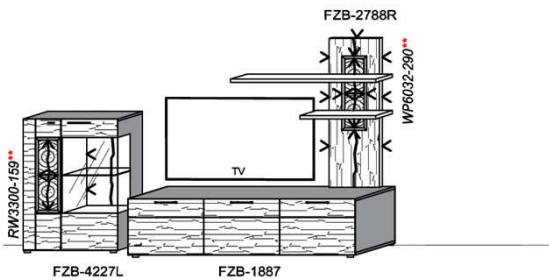

Kombination K008

spiegelseitig zur Abbildung: K908

B: 275
H: 177,8
T: 55
Watt: 44,9

Stck	Bezeichnung	Bestellnr.	Pr.1 (HH)	Pr.2 (AG)
1x	Standelement	FZB-4227L-__		
1x	TV-Unterteil	FZB-1887		
1x	Wandpaneel	FZB-2788R-__		
	K008-FZB-__	Σ		

Empfohlenes zusätzliches Beleuchtungspaket:

1x	Rückwandbel.	15,9 W	RW3300-159	
1x	Wandpaneelbel.	29,0 W	WP6032-290	
1x	Trafo-Set		TRA60