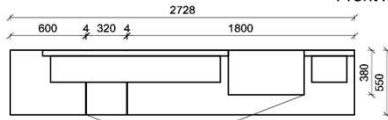

B: 272,8
H: 209
T: 55
Watt: 53

Stck	Bezeichnung	Bestellnr.	Pr.1 (HH)	Pr.2 (AG)
1x	TV-Unterteil (Front Lack SN/CG) F...-1778L oder wahlweise	F...-1778L		
1x	TV-Unterteil (Front Alpengranit) FAG-1779L	FAG-1779L		
1x	TV-Unterteil	FZB-1398		
1x	TV-Unterteil	FZB-1887		
2x	Distanzblende	9996 à		
1x	Hängeelement	FZB-4117R-__		
1x	Wandpaneel	FZB-2577		
1x	Wandpaneel	FZB-2177		
		K012-FZB-__ Σ		

Empfohlenes zusätzliches Beleuchtungspaket:

1x	Rückwandbel.	14,8 W	RW3070-148	
1x	Wandboardbel.	26,8 W	WP5590-268	
1x	Wandboardbel.	11,4 W	WP2370-114	
1x	Trafo-Set		TRA60