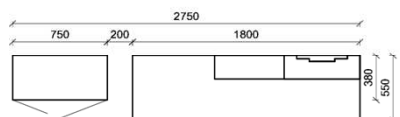

Kombination K008

spiegelseitig zur Abbildung: K908

B: 275
H: 177,8
T: 55
Watt: 44,9

Stck	Bezeichnung	Bestellnr.	Pr.1 (HH)	Pr.2 (AG)
1x	Standelement	FNB-4227L-		
1x	TV-Unterteil	FNB-1887		
1x	Wandpaneel	FNB-2788R-		
		K008-FNB-__	Σ	

Empfohlenes zusätzliches Beleuchtungspaket:

1x	Rückwandbel.	15,9 W	RW3300-159	
1x	Wandpaneelbel.	29,0 W	WP6032-290	
1x	Trafo-Set		TRA60