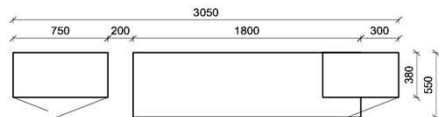

Kombination K005

spiegelseitig zur Abbildung: K905

B: 305
H: 194
T: 55
Watt: 40

Stck	Bezeichnung	Bestellnr.	Pr.1 (HH)	Pr.2 (AG)
1x	Standelement	FKB-4227L-__		
1x	TV-Unterteil	FKB-1887		
1x	Hängeelement	FKB-4117R-__		
1x	Wandboard	FKB-1799		
	K005-FKB-__VZ:			

Empfohlenes zusätzliches Beleuchtungspaket:

1x	Rückwandbel.	15,9 W	RW3300-159	
1x	Rückwandbel.	14,8 W	RW3070-148	
1x	Wandboardbel.	9,3 W	WS1920-093	
1x	Trafo-Set		TRA60