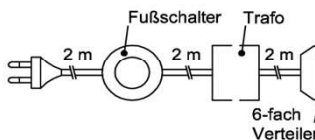

Pr.:

Trafo-Set 30 Watt

1x Fußschalter
1x Trafo 30 Watt
1x 6-fach Verteiler

Best.Nr.: **TRA30**

Pr.:

Trafo-Set 60 Watt

1x Fußschalter
1x Trafo 60 Watt
2x 6-fach Verteiler

Best.Nr.: **TRA60**