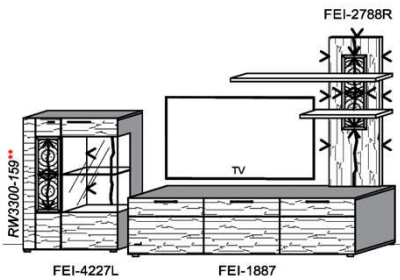

B: 275
H: 177,8
T: 55
Watt: 44,9

Stck	Bezeichnung	Bestellnr.	Pr.1 (HH)	Pr.2 (AG)
1x	Standelement	FEI-4227L-__		
1x	TV-Unterteil	FEI-1887		
1x	Wandpaneel	FEI-2788R-__		
			K008-FEI-__ Σ	

Empfohlenes zusätzliches Beleuchtungspaket: