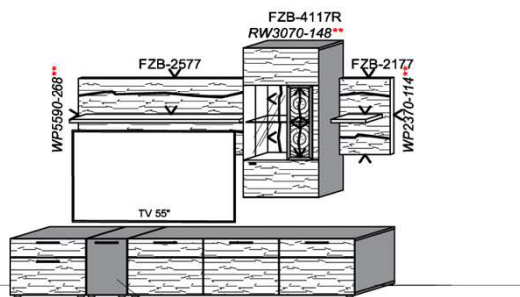

Kombination K012

spiegelseitig zur Abbildung: K912

FZB-1398 FSN/FCG-1778L 2x S9996 FZB-1887
Bei Auswahl Akzent AG Wechsel zu Type FAG-1779L/R Front Alpengranit

B: 272,8
H: 209
T: 55
Watt: 53

Stck	Bezeichnung	Bestellnr.	Pr.1 (HH)	Pr.2 (AG)
1x	TV-Unterteil (Front Lack SN/CG) F...-1778L oder wahlweise	F...-1778L		
1x	TV-Unterteil (Front Alpengranit) FAG-1779L	FAG-1779L		
1x	TV-Unterteil	FZB-1398		
1x	TV-Unterteil	FZB-1887		
2x	Distanzblende	9996 à		
1x	Hängeelement	FZB-4117R-__		
1x	Wandpaneel	FZB-2577		
1x	Wandpaneel	FZB-2177		
		K012-FZB-__ Σ		

Empfohlenes zusätzliches Beleuchtungspaket:

1x	Rückwandbel.	14,8 W	RW3070-148	
1x	Wandboardbel.	26,8 W	WP5590-268	
1x	Wandboardbel.	11,4 W	WP2370-114	
1x	Trafo-Set		TRA60