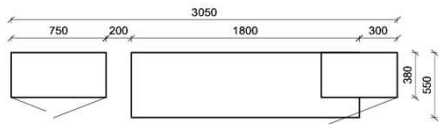

Kombination K005

spiegelseitig zur Abbildung: K905

B: 305
H: 194
T: 55
Watt: 40

Stck	Bezeichnung	Bestellnr.	Pr.1 (HH)	Pr.2 (AG)
1x	Standelement	FZB-4227L-__		
1x	TV-Unterteil	FZB-1887		
1x	Hängeelement	FZB-4117R-__		
1x	Wandboard	FZB-1799		
		K005-FZB-__	Σ	

Empfohlenes zusätzliches Beleuchtungspaket:

1x	Rückwandbel.	15,9 W	RW3300-159	
1x	Rückwandbel.	14,8 W	RW3070-148	
1x	Wandboardbel.	9,3 W	WS1920-093	
1x	Trafo-Set		TRA60