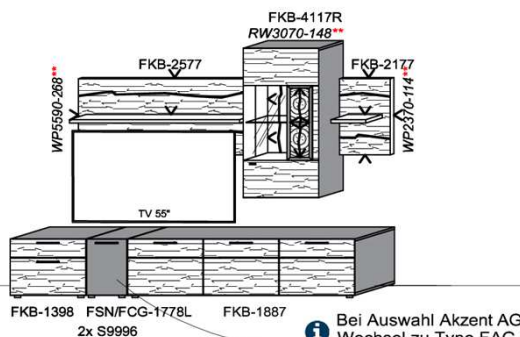

Kombination K012

spiegelseitig zur Abbildung: K912

Bei Auswahl Akzent AG Wechsel zu Type FAG-1779L/R Front Alpengranit

B: 272,8
H: 209
T: 55
Watt: 53

Stck	Bezeichnung	Bestellnr.	Pr.1 (HH)	Pr.2 (AG)
1x	TV-Unterteil (Front Lack SN/CG)F...-1778L oder wahlweise			
1x	TV-Unterteil (Front Alpengranit) FAG-1779L			
1x	TV-Unterteil	FKB-1398		
1x	TV-Unterteil	FKB-1887		
2x	Distanzblende	9996	à	
1x	Hängeelement	FKB-4117R-		
1x	Wandpaneel	FKB-2577		
1x	Wandpaneel	FKB-2177		

K012-FKB-__ Σ

Empfohlenes zusätzliches Beleuchtungspaket:

1x	Rückwandbel.	14,8 W	RW3070-148	
1x	Wandboardbel.	26,8 W	WP5590-268	
1x	Wandboardbel.	11,4 W	WP2370-114	
1x	Trafo-Set		TRA60