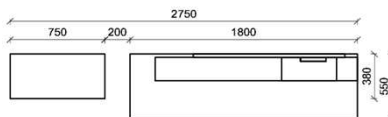

Kombination K002

spiegelseitig zur Abbildung: K902

B: 275
H: 162
T: 55
Watt: 49,9

Stck	Bezeichnung	Bestellnr.	Pr.1 (HH)	Pr.2 (AG)
1x	Standelement	FKB-4227L-__		
1x	TV-Unterteil	FKB-1887		
1x	Wandpaneel	FKB-2698R-__		
K002-FKB-__			Σ	

Empfohlenes zusätzliches Beleuchtungspaket:

1x	Rückwandbel.	15,9 W	RW3300-159	
1x	Wandpaneelbel.	34 W	WP7070-340	
1x	Trafo-Set		TRA60