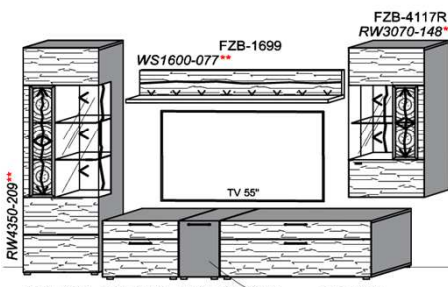

Kombination K011

spiegelseitig zur Abbildung: K911

FZB-6129L FZB-1398 FSN/FCG-1778L 2x S9996 FZB-1485
Bei Auswahl Akzent AG Wechsel zu Type FAG-1779L/R Front Alpengranit