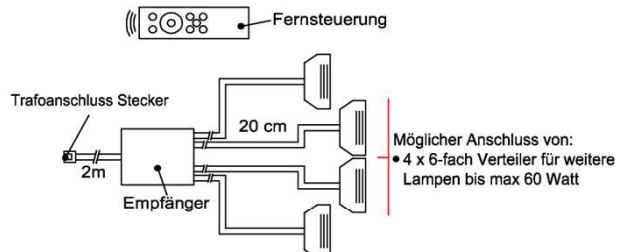

Best.Nr.: **FS4**

Pr.:

Kabeldurchführung

1x Kabeldurchführung für Holzböden
Durchlassbohrung auf Abdeckplatte hinten mittig!

B: 20,7cm | T: 4,5cm

Bestellhinweis

Bitte TV-Unterteil Type angeben!

Best.Nr.: **KD2004**

Pr.:

Schubkasten Vollauszug

1x Schub Vollauszug für uneingeschränkte Zugriffsmöglichkeit

Bestellhinweis

Bitte betreffende Type und Schub angeben!

Best.Nr.: **SKV01**

Pr.:

TV Glasaufsatz

Glas wahlweise in Schiefergrau oder Terra getönt.

B: 65 cm
T: 40 cm
H: 12 cm

Glasfarbe
Schiefergrau

Glasfarbe
Terra getönt

Best.Nr.: **0199**

Pr.:

Best.Nr.: **0188**

Pr.:

Besteckeinsatz

1x Besteckeinsatz für Sideboardschubkasten

Wahlweise in zwei Größen:

B: 40,9 cm
T: 30,9 cm
H: 5,0 cm

Best.Nr.: **BE409**

Pr.:

B: 30,9 cm
T: 30,9 cm
H: 5,0 cm

Best.Nr.: **BE309**

Pr.: