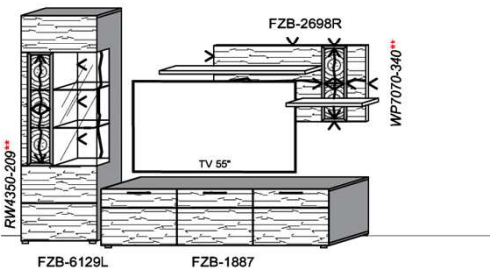

Kombination K006

spiegelseitig zur Abbildung: K906

B: 265
H: 194
T: 55
Watt: 54,9

Stck	Bezeichnung	Bestellnr.	Pr.1 (HH)	Pr.2 (AG)
1x	Standelement	FZB-6129L-__		
1x	TV-Unterteil	FZB-1887		
1x	Wandpaneel	FZB-2698R-__		
		K006-FZB-__	Σ	

Empfohlenes zusätzliches Beleuchtungspaket:

1x	Rückwandbel.	20,9 W	RW4350-209	
1x	Wandpaneelbel.	34,0 W	WP7070-340	
1x	Trafo-Set		TRA60