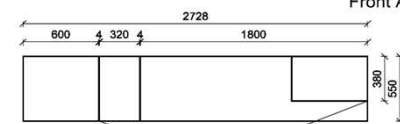

Kombination K009

spiegelseitig zur Abbildung: K909

Bei Auswahl Akzent AG
Wechsel zu Type FAG-1779L/R
Front Alpengranit

B: 272,8
H: 202
T: 55
Watt: 22,5

Stck	Bezeichnung	Bestellnr.	Pr.1 (HH)	Pr.2 (AG)
1x	TV-Unterteil (Front Lack SN/CG) F..-1778L oder wahlweise			
1x	TV-Unterteil (Front Alpengranit) FAG-1779L			
1x	TV-Unterteil	FEI-1398		
1x	TV-Unterteil	FEI-1887		
2x	Distanzblende	9996	à	
1x	Hängeelement	FEI-4117R-__		
1x	Wandboard	FEI-1699		
			K009-FEI-__ VZ:	

Empfohlenes zusätzliches Beleuchtungspaket:

1x	Rückwandbel.	14,8 W	RW3070-148	
1x	Wandboardbel.	7,7 W	WS1600-077	
1x	Trafo-Set		TRA30