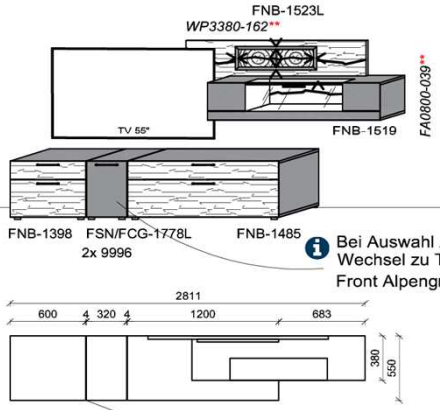

KITZALM - ALPINUM

Kombinationen

Front: Nussbaum (FNB)

Bitte bei der Bestellung angeben:

Pr. 1: Akzent Hirnholz (HH) | Korpus: Snow
Pr. 2: Akzent Alpengranit (AG) | Korpus: Carbondrau

Bestellhinweis (Beispiel)
Akzentschlüssel **HH** oder **AG**
FNB-4427L-__

Oberflächenhinweis
= Flächen in Lack Snow oder Carbondrau
= Hirnholzfläche (HH) wahlweise auch in Alpengranit (AG) erhältlich

Kombination K004

spiegelseitig zur Abbildung: K904

Bei Auswahl Akzent AG Wechsel zu Type FAG-1779L/R Front Alpengranit

B: 281,1
H: 144
T: 55
Watt: 20,1

Stck	Bezeichnung	Bestellnr.	Pr.1 (HH)	Pr.2 (AG)
1x	TV-Unterteil (Front Lack SN/CG) F..-1778L			
	oder wahlweise			
1x	TV-Unterteil (Front Alpengranit) FAG-1779L			
1x	TV-Unterteil	FNB-1398		
1x	TV-Unterteil	FNB-1485		
2x	Distanzblende	9996	à	
1x	Hängeelement	FNB-1519		
1x	Wandpaneel	FNB-1523L-__		
	K004-FNB-__	Σ		

Empfohlenes zusätzliches Beleuchtungspaket:

1x	Fachbel.	3,9 W	FA0800-039	
1x	Wandpaneelbel.	16,2 W	WP3380-162	
1x	Trafo-Set		TRA30