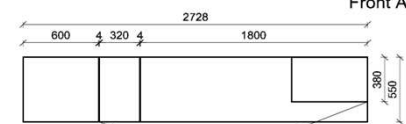

Kombination K009

spiegelseitig zur Abbildung: K909

B: 272,8
H: 202
T: 55
Watt: 22,5

Stck	Bezeichnung	Bestellnr.	Pr.1 (HH)	Pr.2 (AG)
1x	TV-Unterteil (Front Lack SN/CG) F..-1778L oder wahlweise	FSN/FCG-1778L 2x 9996		
1x	TV-Unterteil (Front Alpengranit) FAG-1779L	FAG-1779L		
1x	TV-Unterteil	FZB-1398		
1x	TV-Unterteil	FZB-1887		
2x	Distanzblende	9996	à	
1x	Hängeelement	FZB-4117R-__		
1x	Wandboard	FZB-1699		
		K009-FZB-__ Σ		

Empfohlenes zusätzliches Beleuchtungspaket:

1x	Rückwandbel.	14,8 W	RW3070-148	
1x	Wandboardbel.	7,7 W	WS1600-077	
1x	Trafo-Set		TRA30