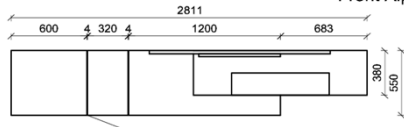

Typenplan

KITZALM - ALPINUM

Front: Zirbe (FZB)

Kombinationen

Bitte bei der Bestellung angeben:

Pr. 1: Akzent Hirnholz (HH) | Korpus: Snow
Pr. 2: Akzent Alpengranit (AG) | Korpus: Carbonsgrau

Bestellhinweis (Beispiel)
Akzentschlüssel HH oder AG
FZB-4427L-

Oberflächenhinweis
□ = Flächen in Lack Snow oder Carbonsgrau
▨ = Hirnholzfläche (HH) wahlweise auch in Alpengranit (AG) erhältlich

Kombination K004

spiegelseitig zur Abbildung: K904

B: 281,1
H: 144
T: 55
Watt: 20,1

Bei Auswahl Akzent AG
Wechsel zu Type FAG-1779L/R
Front Alpengranit

Stck	Bezeichnung	Bestellnr.	Pr.1 (HH)	Pr.2 (AG)
1x	TV-Unterteil (Front Lack SN/CG) F...-1778L			
	oder wahlweise			
1x	TV-Unterteil (Front Alpengranit) FAG-1779L			
1x	TV-Unterteil	FZB-1398		
1x	TV-Unterteil	FZB-1485		
2x	Distanzblende	9996	à	
1x	Hängeelement	FZB-1519		
1x	Wandpaneel	FZB-1523L-		
		K004-FZB-__	Σ	

Empfohlenes zusätzliches Beleuchtungspaket:

1x	Fachbel.	3,9 W	FA0800-039	
1x	Wandpaneelbel.	16,2 W	WP3380-162	
1x	Trafo-Set		TRA30