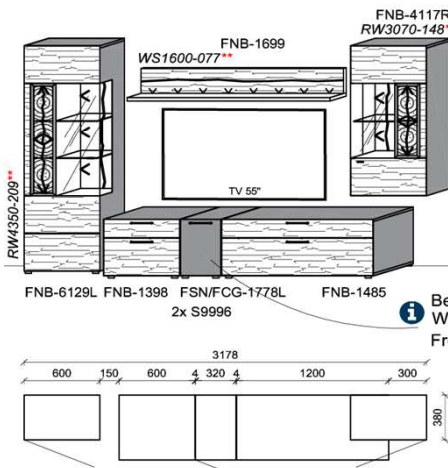

Kombination K011

spiegelseitig zur Abbildung: K911

Bei Auswahl Akzent AG Wechsel zu Type FAG-1779L/R Front Alpengranit

Stck	Bezeichnung	Bestellnr.	Pr.1 (HH)	Pr.2 (AG)
1x	TV-Unterteil (Front Lack SN/CG)F...-1778L			
	oder wahlweise			
1x	TV-Unterteil (Front Alpengranit) FAG-1779L			
1x	Standelement	FNB-6129L-		
1x	TV-Unterteil	FNB-1398		
1x	TV-Unterteil	FNB-1485		
2x	Distanzblende	9996	à	
1x	Hängeelement	FNB-4117R-		
1x	Wandboard	FNB-1699		
	K011-FNB-__	Σ		

Empfohlenes zusätzliches Beleuchtungspaket:

1x	Rückwandbel.	14,8 W	RW3070-148	
1x	Rückwandbel.	20,9 W	RW4350-209	
1x	Wandboardbel.	7,7 W	WS1600-077	
1x	Trafo-Set		TRA60