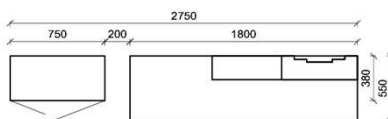

B: 275
H: 177,8
T: 55
Watt: 44,9

Stck	Bezeichnung	Bestellnr.	Pr.1 (HH)	Pr.2 (AG)
1x	Standelement	FKB-4227L-		
1x	TV-Unterteil	FKB-1887		
1x	Wandpaneel	FKB-2788R-		

K008-FKB-__ Σ

Empfohlenes zusätzliches Beleuchtungspaket:

1x	Rückwandbel.	15,9 W	RW3300-159	
1x	Wandpaneelbel.	29,0 W	WP6032-290	
1x	Trafo-Set		TRA60