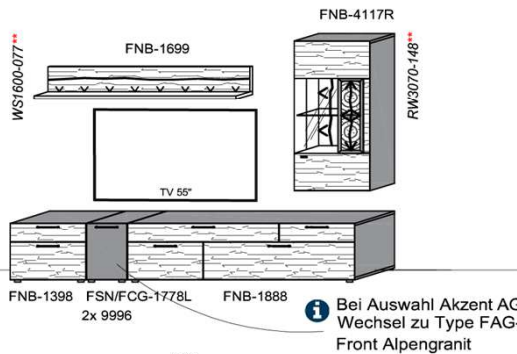

Oberflächenhinweis
 □ = Flächen in Lack Snow oder Carbondrau
 ▨ = Hirnholzfläche (HH) wahlweise auch in Alpengranit (AG) erhältlich

Kombination K001

spiegelseitig zur Abbildung: K901

B: 272,8
 H: 202
 T: 55
 Watt: 22,5