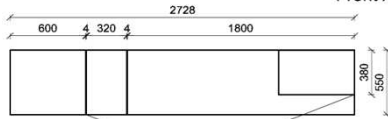

B: 2728
H: 202
T: 55
Watt: 22,5

Stck	Bezeichnung	Bestellnr.	Pr.1 (HH)	Pr.2 (AG)
1x	TV-Unterteil (Front Lack SN/CG) F..-1778L oder wahlweise	FKB-1398		
1x	TV-Unterteil (Front Alpengranit) FAG-1779L	FKB-1888		
1x	TV-Unterteil	9996	à	
1x	TV-Unterteil	FKB-4117R-		
2x	Distanzblende	FKB-1699		
1x	Hängeelement			
1x	Wandboard			
K001-FKB-__			Σ	

Empfohlenes zusätzliches Beleuchtungspaket:

1x	Rückwandbel.	14,8 W	RW3070-148	
1x	Wandboardbel.	7,7 W	WS1600-077	
1x	Trafo-Set		TRA30