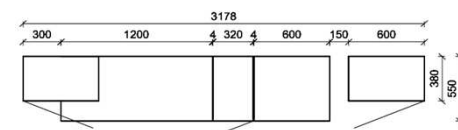

KITZALM - ALPINUM

Front: Eiche (FEI)

Kombinationen

Bitte bei der Bestellung angeben:

Pr. 1: Akzent Hirnholz (HH) | Korpus: Snow
Pr. 2: Akzent Alpengranit (AG) | Korpus: Carbondgrau

Bestellhinweis (Beispiel)
Akzentschlüssel HH oder AG
FEI-4427L-__

Oberflächenhinweis
■ = Flächen in Lack Snow oder Carbondgrau
■ = Hirnholzfläche (HH) wahlweise auch in Alpengranit (AG) erhältlich

Kombination K007

spiegelseitig zur Abbildung: K907

Bei Auswahl Akzent AG
Wechsel zu Type FAG-1779L/R
Front Alpengranit

B: 317,8
H: 194
T: 55
Watt: 41,9

Stck	Bezeichnung	Bestellnr.	Pr.1 (HH)	Pr.2 (AG)
1x	TV-Unterteil (Front Lack SN/CG) F..-1778R oder wahlweise			
1x	TV-Unterteil (Front Alpengranit) FAG-1779R			
1x	TV-Unterteil	FEI-1485		
1x	TV-Unterteil	FEI-1398		
2x	Distanzblende	9996	à	
1x	Hängeelement	FEI-4117L-__		
1x	Standelement	FEI-6129R-__		
1x	Wandboard	FEI-1599		
			K007-FEI-__ Σ	

Empfohlenes zusätzliches Beleuchtungspaket:

1x	Rückwandbel.	14,8 W	RW3070-148	
1x	Rückwandbel.	20,9 W	RW4350-209	
1x	Wandboardbel.	6,2 W	WS1280-062	
1x	Trafo-Set		TRA60