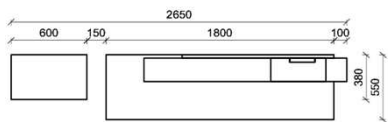

Kombination K006

spiegelseitig zur Abbildung: K906

B: 265
H: 194
T: 55
Watt: 54,9

Stck	Bezeichnung	Bestellnr.	Pr.1 (HH)	Pr.2 (AG)
1x	Standelement	FZB-6129L-__		
1x	TV-Unterteil	FZB-1887		
1x	Wandpaneel	FZB-2698R-__		
		K006-FZB-__	Σ	

Empfohlenes zusätzliches Beleuchtungspaket:

1x	Rückwandbel.	20,9 W	RW4350-209	
1x	Wandpaneelbel.	34,0 W	WP7070-340	
1x	Trafo-Set		TRA60