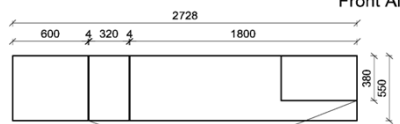

Kombination K009

spiegelseitig zur Abbildung: K909

B: 272,8
H: 202
T: 55
Watt: 22,5

Bei Auswahl Akzent AG
Wechsel zu Type FAG-1779L/R
Front Alpengranit

Stck	Bezeichnung	Bestellnr.	Pr.1 (HH)	Pr.2 (AG)
1x	TV-Unterteil (Front Lack SN/CG) F.-1778L oder wahlweise			
1x	TV-Unterteil (Front Alpengranit) FAG-1779L			
1x	TV-Unterteil	FNB-1398		
1x	TV-Unterteil	FNB-1887		
2x	Distanzblende	9996	à	
1x	Hängeelement	FNB-4117R-		
1x	Wandboard	FNB-1699		
		K009-FNB-__	Σ	

Empfohlenes zusätzliches Beleuchtungspaket:

1x	Rückwandbel.	14,8 W	RW3070-148	
1x	Wandboardbel.	7,7 W	WS1600-077	
1x	Trafo-Set		TRA30