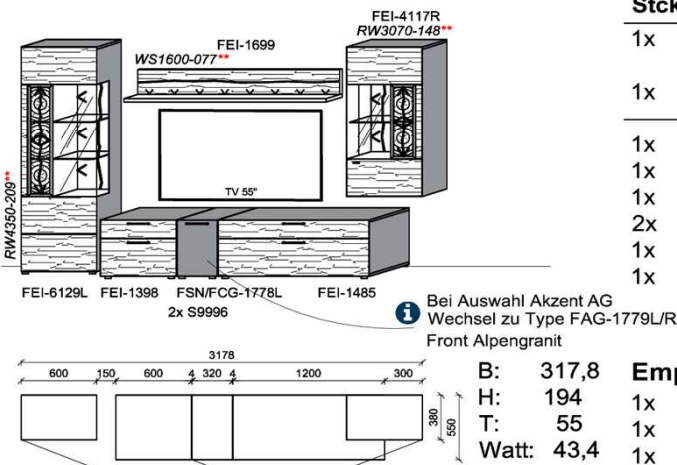

Kombination K011

spiegelseitig zur Abbildung: K911

Bei Auswahl Akzent AG
Wechsel zu Type FAG-1779L/R
Front Alpengranit

Stck	Bezeichnung	Bestellnr.	Pr.1 (HH)	Pr.2 (AG)
1x	TV-Unterteil (Front Lack SN/CG)F...-1778L oder wahlweise			
1x	TV-Unterteil (Front Alpengranit) FAG-1779L			
1x	Standelement	FEI-6129L-__		
1x	TV-Unterteil	FEI-1398		
1x	TV-Unterteil	FEI-1485		
2x	Distanzblende	9996	à	
1x	Hängeelement	FEI-4117R-__		
1x	Wandboard	FEI-1699		
		K011-FEI-__	Σ	

Empfohlenes zusätzliches Beleuchtungspaket:

1x	Rückwandbel.	14,8 W	RW3070-148	
1x	Rückwandbel.	20,9 W	RW4350-209	
1x	Wandboardbel.	7,7 W	WS1600-077	
1x	Trafo-Set		TRA60