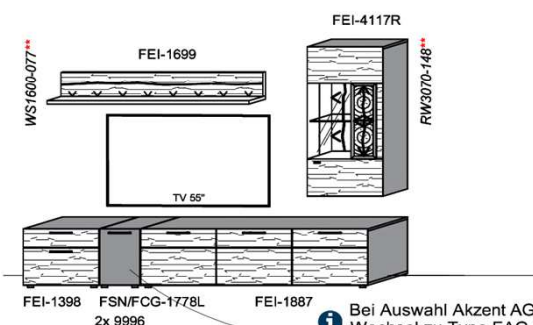

Kombination K009

spiegelseitig zur Abbildung: K909

Bei Auswahl Akzent AG
Wechsel zu Type FAG-1779L/R
Front Alpengranit

B: 272,8
H: 202
T: 55
Watt: 22,5

Stck	Bezeichnung	Bestellnr.	Pr.1 (HH)	Pr.2 (AG)
1x	TV-Unterteil (Front Lack SN/CG) F..-1778L oder wahlweise			
1x	TV-Unterteil (Front Alpengranit) FAG-1779L			
1x	TV-Unterteil	FEI-1398		
1x	TV-Unterteil	FEI-1887		
2x	Distanzblende	9996	à	
1x	Hängeelement	FEI-4117R-__		
1x	Wandboard	FEI-1699		
			K009-FEI-__ VZ:	

Empfohlenes zusätzliches Beleuchtungspaket:

1x	Rückwandbel.	14,8 W	RW3070-148	
1x	Wandboardbel.	7,7 W	WS1600-077	
1x	Trafo-Set		TRA30