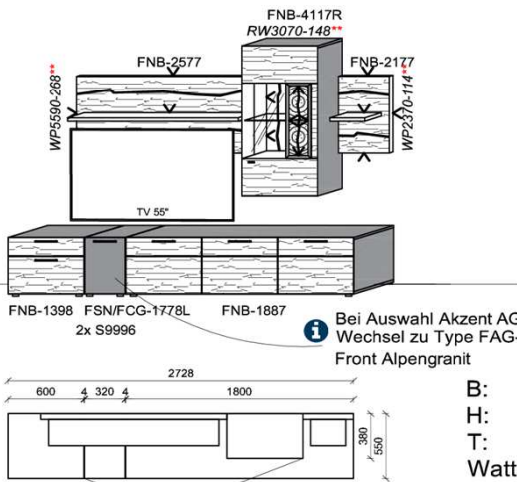

Kombination K012

spiegelseitig zur Abbildung: K912

Bei Auswahl Akzent AG Wechsel zu Type FAG-1779L/R Front Alpengranit

Stck	Bezeichnung	Bestellnr.	Pr.1 (HH)	Pr.2 (AG)
1x	TV-Unterteil (Front Lack SN/CG)F...-1778L			
	oder wahlweise			
1x	TV-Unterteil (Front Alpengranit) FAG-1779L			
1x	TV-Unterteil	FNB-1398		
1x	TV-Unterteil	FNB-1887		
2x	Distanzblende	9996	à	
1x	Hängeelement	FNB-4117R-		
1x	Wandpaneel	FNB-2577		
1x	Wandpaneel	FNB-2177		
	K012-FNB-__	Σ		

Empfohlenes zusätzliches Beleuchtungspaket:

1x	Rückwandbel.	14,8 W	RW3070-148	
1x	Wandboardbel.	26,8 W	WP5590-268	
1x	Wandboardbel.	11,4 W	WP2370-114	
1x	Trafo-Set		TRA60