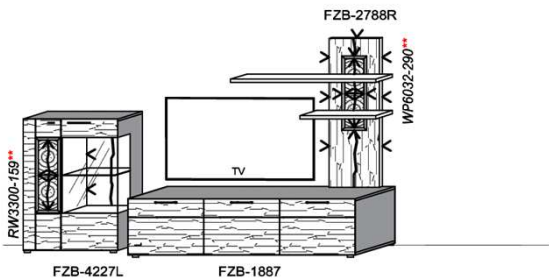

Kombination K008

spiegelseitig zur Abbildung: K908

B: 275
H: 177,8
T: 55
Watt: 44,9

Stck	Bezeichnung	Bestellnr.	Pr.1 (HH)	Pr.2 (AG)
1x	Standelement	FZB-4227L-__		
1x	TV-Unterteil	FZB-1887		
1x	Wandpaneel	FZB-2788R-__		
		K008-FZB-__ Σ		

Empfohlenes zusätzliches Beleuchtungspaket:

1x	Rückwandbel.	15,9 W	RW3300-159	
1x	Wandpaneelbel.	29,0 W	WP6032-290	
1x	Trafo-Set		TRA60