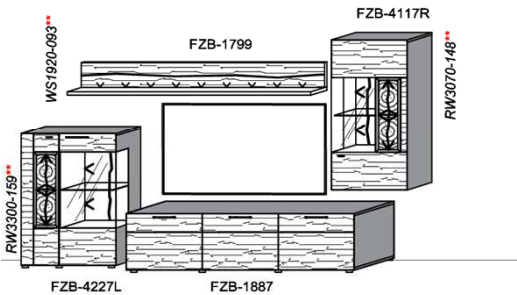

Kombination K005

spiegelseitig zur Abbildung: K905

B: 305
H: 194
T: 55
Watt: 40

Stck	Bezeichnung	Bestellnr.	Pr.1 (HH)	Pr.2 (AG)
1x	Standelement	FZB-4227L-__		
1x	TV-Unterteil	FZB-1887		
1x	Hängeelement	FZB-4117R-__		
1x	Wandboard	FZB-1799		
		K005-FZB-__	Σ	

Empfohlenes zusätzliches Beleuchtungspaket:

1x	Rückwandbel.	15,9 W	RW3300-159	
1x	Rückwandbel.	14,8 W	RW3070-148	
1x	Wandboardbel.	9,3 W	WS1920-093	
1x	Trafo-Set		TRA60