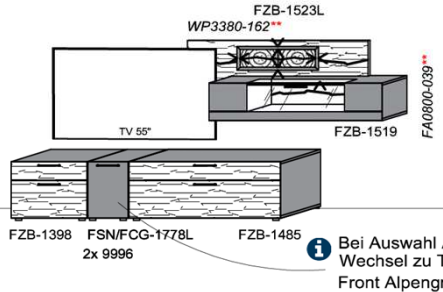

Typenplan

KITZALM - ALPINUM

Front: Zirbe (FZB)

Kombinationen

Bitte bei der Bestellung angeben:

Pr. 1: Akzent Hirnholz (HH) | Korpus: Snow
Pr. 2: Akzent Alpengranit (AG) | Korpus: Carbonsgrau

Bestellhinweis (Beispiel)
Akzentschlüssel HH oder AG
FZB-4427L-

Oberflächenhinweis
□ = Flächen in Lack Snow oder Carbonsgrau
▨ = Hirnholzfläche (HH) wahlweise auch in Alpengranit (AG) erhältlich

Kombination K004

spiegelseitig zur Abbildung: K904

B: 281,1
H: 144
T: 55
Watt: 20,1

Bei Auswahl Akzent AG
Wechsel zu Type FAG-1779L/R
Front Alpengranit

Stck	Bezeichnung	Bestellnr.	Pr.1 (HH)	Pr.2 (AG)
1x	TV-Unterteil (Front Lack SN/CG) F...-1778L			
	oder wahlweise			
1x	TV-Unterteil (Front Alpengranit) FAG-1779L			
1x	TV-Unterteil	FZB-1398		
1x	TV-Unterteil	FZB-1485		
2x	Distanzblende	9996	à	
1x	Hängeelement	FZB-1519		
1x	Wandpaneel	FZB-1523L-		
		K004-FZB-__	Σ	

Empfohlenes zusätzliches Beleuchtungspaket:

1x	Fachbel.	3,9 W	FA0800-039	
1x	Wandpaneelbel.	16,2 W	WP3380-162	
1x	Trafo-Set		TRA30