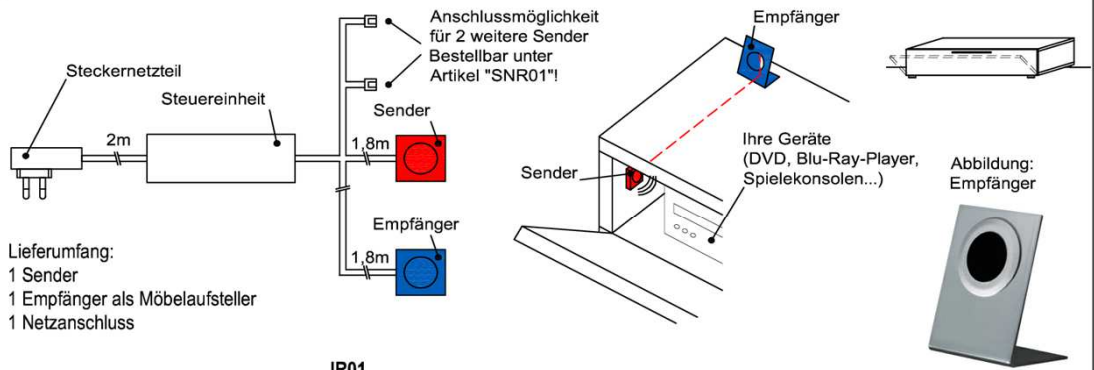

Typenplan

KITZALM - ALPINUM

Front: Nussbaum (FNB)

Zubehör, Tische

Bitte bei der Bestellung angeben:

Pr. 1: Akzent Hirnholz (HH) | Korpus: Snow
Pr. 2: Akzent Alpengranit (AG) | Korpus: Carbondrau

Bestellhinweis (Beispiel)
Akzentschlüssel **HH** oder **AG**
FNB-4427L-__

Oberflächenhinweis
■ = Flächen in Lack Snow oder Carbondrau
▨ = Hirnholzfläche (HH) wahlweise auch in Alpengranit (AG) erhältlich

IR- Repeater (Funkübertragungs-Set)

Der Infrarot-Repeater ermöglicht Ihnen bei geschlossener Möbelklappe die dahinter stehenden Geräte anzusteuern.

Funktion:
Das Infrarot-Signal Ihrer Fernbedienung wird vom Empfänger aufgenommen und über den Sender in das jeweilige Möbelfach an Ihre Geräte weitergeleitet.

Anwendung:
Signalweiterleitung für Fernseher, Hifi-Anlagen, Spielekonsolen, DVD- & Blu-Ray-Player!

Lieferumfang:
1 Sender
1 Empfänger als Möbelaufsteller
1 Netzanschluss

Best.Nr.:

IR01

Pr.:

IR- Repeater Zusatzsender

1 Sender

Zusatzsender für die Signalübertragung in weiteren Multimediafächern!

Best.Nr.:

SNR01

Pr.:

Schubkasten Einteilungsset

1 paar Glasteiler für 3 Fächer

Hinweis:
Glasteiler in der Schubkastenbreite variabel einbaubar

Bestellhinweis
Bitte betreffende Type und Schub angeben!

Best.Nr.:

SE02

Pr.:

Couchtische

- Holztischplatte
- Fuss wahlweise mit Hirnholzeinlage oder Alpengranit

B: 80
T: 120
H: 70
48

B: 80
T: 80
H: 48

Best.Nr.: FNB-CT120-__

FNB-CT080-__

Pr.1:
Pr.2:

Esszimmertisch

- Holztischplatte FEST
- Fuss wahlweise mit Hirnholzeinlage oder Alpengranit

B: 200 | B: 180 | B: 160
T: 95 | T: 95 | T: 95
H: 76 | H: 76 | H: 76

Best.Nr.: FNB-TF200-__ | FNB-TF180-__ | FNB-TF160-__ | FNB-TA2028-__ | FNB-TA1826-__ | FNB-TA1624-__

Pr.1:
Pr.2:

- Holztischplatte AUSZIEHBAR
- Fuss wahlweise mit Hirnholzeinlage oder Alpengranit

B: 200 - 280 | B: 180 - 260 | B: 160 - 240
T: 95 | T: 95 | T: 95
H: 76 | H: 76 | H: 76