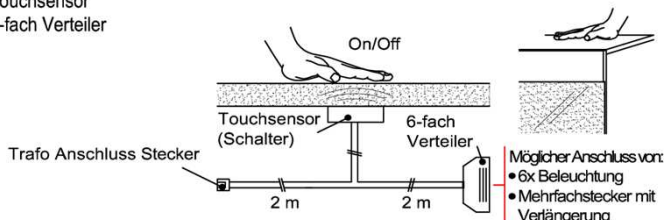

Touchsensor-Set (Lichtschaltung)

Verdeckter Lichtschalter für komfortables Schalten durch Berühren der Korpusoberfläche!

1x Touchsensor
1x 6-fach Verteiler

Bestellhinweis

Belastbar bis max. 30 Watt!
Anschluss von max. 1 Trafo!

Best.Nr.: **TSS01**

Pr.:

Fernsteuerungs-Set (Lichtschaltung)

1x Fernsteuerung (4 Kanal)
1x Steuereinheit für max 1 Trafo

Warnhinweis:
Belastbar bis max. 60 Watt!