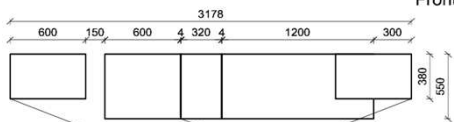

B: 317,8
H: 194
T: 55
Watt: 43,4

Stck	Bezeichnung	Bestellnr.	Pr.1 (HH)	Pr.2 (AG)
1x	TV-Unterteil (Front Lack SN/CG)F...-1778L oder wahlweise			
1x	TV-Unterteil (Front Alpengranit) FAG-1779L			
1x	Standelement	FKB-6129L-		
1x	TV-Unterteil	FKB-1398		
1x	TV-Unterteil	FKB-1485		
2x	Distanzblende	9996	à	
1x	Hängeelement	FKB-4117R-		
1x	Wandboard	FKB-1699		

K011-FKB-__ Σ

Empfohlenes zusätzliches Beleuchtungspaket:

1x	Rückwandbel.	14,8 W	RW3070-148	
1x	Rückwandbel.	20,9 W	RW4350-209	
1x	Wandboardbel.	7,7 W	WS1600-077	
1x	Trafo-Set		TRA60