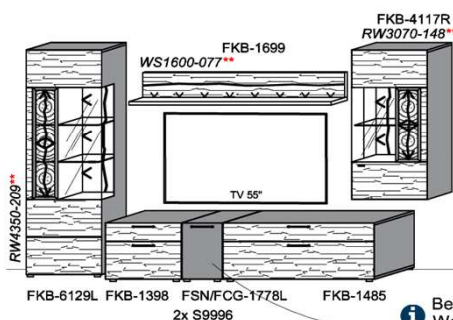

Kombination K011

spiegelseitig zur Abbildung: K911

Bei Auswahl Akzent AG Wechsel zu Type FAG-1779L/R Front Alpengranit