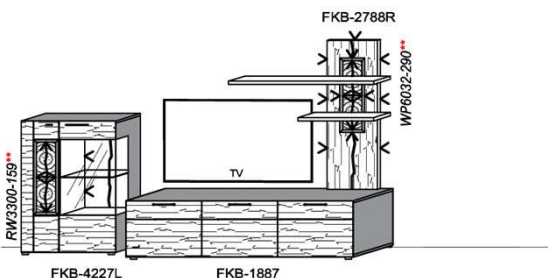

1x	Rückwandbel.	14,8 W	RW3070-148	
1x	Rückwandbel.	20,9 W	RW4350-209	
1x	Wandboardbel.	6,2 W	WS1280-062	
1x	Trafo-Set		TRA60	

Kombination K008

spiegelseitig zur Abbildung: K908

FKB-4227L FKB-1887

B: 275
H: 177,8
T: 55
Watt: 44,9