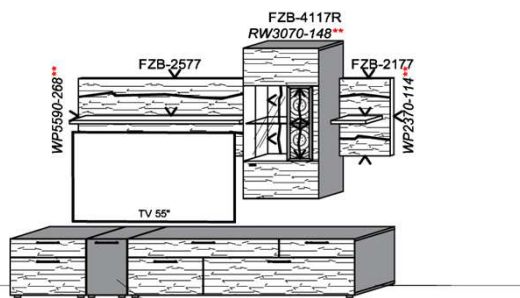

KITZALM - ALPINUM

Kombinationen

Front: Zirbe (FZB)

Bitte bei der Bestellung angeben:

Pr. 1: Akzent Hirnholz (HH) | Korpus: Snow
Pr. 2: Akzent Alpengranit (AG) | Korpus: Carbondgrau

Bestellhinweis (Beispiel)
Akzentschlüssel HH oder AG
FZB-4427L-

Oberflächenhinweis
= Flächen in Lack Snow oder Carbondgrau
= Hirnholzfläche (HH) wahlweise auch in Alpengranit (AG) erhältlich

Kombination K010

spiegelseitig zur Abbildung: K910

FZB-1398 FSN/FCG-1778L 2x S9996 FZB-1888
Bei Auswahl Akzent AG Wechsel zu Type FAG-1779L/R Front Alpengranit

B: 272,8
H: 209
T: 55
Watt: 53

Stck	Bezeichnung	Bestellnr.	Pr.1 (HH)	Pr.2 (AG)
1x	TV-Unterteil (Front Lack SN/CG) F...-1778L oder wahlweise	F...-1778L		
1x	TV-Unterteil (Front Alpengranit) FAG-1779L	FAG-1779L		
1x	TV-Unterteil	FZB-1398		
1x	TV-Unterteil	FZB-1888		
2x	Distanzblende	9996 à		
1x	Hängeelement	FZB-4117R-__		
1x	Wandpaneel	FZB-2577		
1x	Wandpaneel	FZB-2177		
		K010-FZB-__ Σ		

Empfohlenes zusätzliches Beleuchtungspaket:

1x	Rückwandbel.	14,8 W	RW3070-148	
1x	Wandboardbel.	26,8 W	WP5590-268	
1x	Wandboardbel.	11,4 W	WP2370-114	
1x	Trafo-Set		TRA60