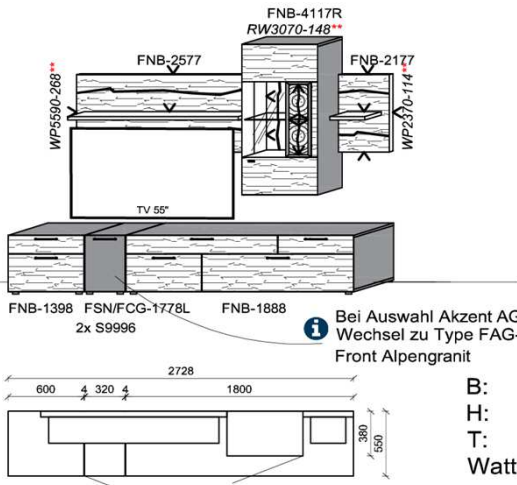

KITZALM - ALPINUM

Front: Nussbaum (FNB)

Kombinationen

Bitte bei der Bestellung angeben:

Pr. 1: Akzent Hirnholz (HH) | Korpus: Snow
Pr. 2: Akzent Alpengranit (AG) | Korpus: Carbondrau

Bestellhinweis (Beispiel)
Akzentschlüssel **HH** oder **AG**
FNB-4427L-

Oberflächenhinweis
= Flächen in Lack Snow oder Carbondrau
= Hirnholzfläche (HH) wahlweise auch in Alpengranit (AG) erhältlich

Kombination K010

spiegelseitig zur Abbildung: K910

Bei Auswahl Akzent AG Wechsel zu Type FAG-1779L/R Front Alpengranit

Stck	Bezeichnung	Bestellnr.	Pr.1 (HH)	Pr.2 (AG)
1x	TV-Unterteil (Front Lack SN/CG)F...-1778L			
	oder wahlweise			
1x	TV-Unterteil (Front Alpengranit) FAG-1779L			
1x	TV-Unterteil	FNB-1398		
1x	TV-Unterteil	FNB-1888		
2x	Distanzblende	9996	à	
1x	Hängeelement	FNB-4117R-		
1x	Wandpaneel	FNB-2577		
1x	Wandpaneel	FNB-2177		
	K010-FNB-__	Σ		

Empfohlenes zusätzliches Beleuchtungspaket:

1x	Rückwandbel.	14,8 W	RW3070-148	
1x	Wandboardbel.	26,8 W	WP5590-268	
1x	Wandboardbel.	11,4 W	WP2370-114	
1x	Trafo-Set		TRA60