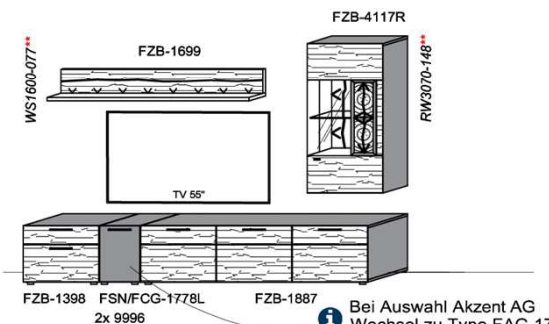

Kombination K009

spiegelseitig zur Abbildung: K909

B: 272,8
H: 202
T: 55
Watt: 22,5

Stck	Bezeichnung	Bestellnr.	Pr.1 (HH)	Pr.2 (AG)
1x	TV-Unterteil (Front Lack SN/CG) F..-1778L oder wahlweise	FSN/FCG-1778L 2x 9996		
1x	TV-Unterteil (Front Alpengranit) FAG-1779L	FAG-1779L		
1x	TV-Unterteil	FZB-1398		
1x	TV-Unterteil	FZB-1887		
2x	Distanzblende	9996	à	
1x	Hängeelement	FZB-4117R-__		
1x	Wandboard	FZB-1699		
		K009-FZB-__ Σ		

Empfohlenes zusätzliches Beleuchtungspaket:

1x	Rückwandbel.	14,8 W	RW3070-148	
1x	Wandboardbel.	7,7 W	WS1600-077	
1x	Trafo-Set		TRA30