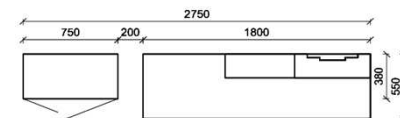

Kombination K008

spiegelseitig zur Abbildung: K908

B: 275
H: 177,8
T: 55
Watt: 44,9

Stck	Bezeichnung	Bestellnr.	Pr.1 (HH)	Pr.2 (AG)
1x	Standelement	FEI-4227L-__		
1x	TV-Unterteil	FEI-1887		
1x	Wandpaneel	FEI-2788R-__		
			K008-FEI-__ Σ	

Empfohlenes zusätzliches Beleuchtungspaket:

1x	Rückwandbel.	15,9 W	RW3300-159	
1x	Wandpaneelbel.	29,0 W	WP6032-290	
1x	Trafo-Set		TRA60