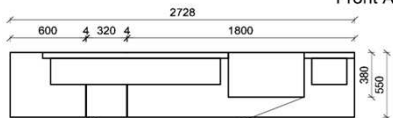

B: 272,8
H: 209
T: 55
Watt: 53

Stck	Bezeichnung	Bestellnr.	Pr.1 (HH)	Pr.2 (AG)
1x	TV-Unterteil (Front Lack SN/CG)F...-1778L oder wahlweise			
1x	TV-Unterteil (Front Alpengranit) FAG-1779L			
1x	TV-Unterteil	FKB-1398		
1x	TV-Unterteil	FKB-1887		
2x	Distanzblende	9996	à	
1x	Hängeelement	FKB-4117R-		
1x	Wandpaneel	FKB-2577		
1x	Wandpaneel	FKB-2177		

K012-FKB-__ Σ

Empfohlenes zusätzliches Beleuchtungspaket:

1x	Rückwandbel.	14,8 W	RW3070-148	
1x	Wandboardbel.	26,8 W	WP5590-268	
1x	Wandboardbel.	11,4 W	WP2370-114	
1x	Trafo-Set		TRA60