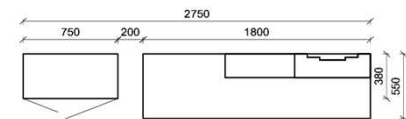

Kombination K008

spiegelseitig zur Abbildung: K908

B: 275
H: 177,8
T: 55
Watt: 44,9

Stck	Bezeichnung	Bestellnr.	Pr.1 (HH)	Pr.2 (AG)
1x	Standelement	FZB-4227L-__		
1x	TV-Unterteil	FZB-1887		
1x	Wandpaneel	FZB-2788R-__		
		K008-FZB-__ Σ		

Empfohlenes zusätzliches Beleuchtungspaket:

1x	Rückwandbel.	15,9 W	RW3300-159	
1x	Wandpaneelbel.	29,0 W	WP6032-290	
1x	Trafo-Set		TRA60