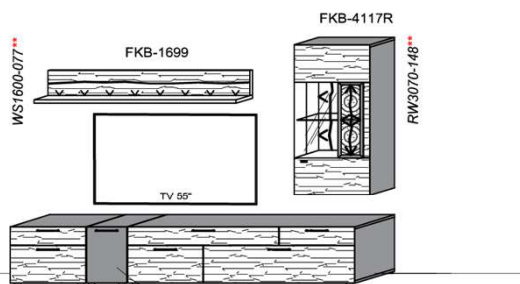

KITZALM - ALPINUM

Front: Kernbuche (FKB)

Kombinationen

Bitte bei der Bestellung angeben:

Pr. 1: Akzent Hirnholz (HH) | Korpus: Snow
Pr. 2: Akzent Alpengranit (AG) | Korpus: Carbondgrau

Bestellhinweis (Beispiel)
Akzentschlüssel HH oder AG
FKB-4427L-

Oberflächenhinweis
= Flächen in Lack Snow oder Carbondgrau
= Hirnholzfläche (HH) wahlweise auch in Alpengranit (AG) erhältlich

Kombination K001

spiegelseitig zur Abbildung: K901

FKB-1398 FSN/FCG-1778L 2x 9996 FKB-1888
Bei Auswahl Akzent AG Wechsel zu Type FAG-1779LR Front Alpengranit

B: 2728
H: 202
T: 55
Watt: 22,5

Stck	Bezeichnung	Bestellnr.	Pr.1 (HH)	Pr.2 (AG)
1x	TV-Unterteil (Front Lack SN/CG) F..-1778L oder wahlweise	FKB-1398		
1x	TV-Unterteil (Front Alpengranit) FAG-1779L	FKB-1888		
1x	TV-Unterteil	9996	à	
1x	TV-Unterteil	FKB-4117R-		
2x	Distanzblende	FKB-1699		
1x	Hängeelement			
1x	Wandboard			
K001-FKB-__			Σ	

Empfohlenes zusätzliches Beleuchtungspaket:

1x	Rückwandbel.	14,8 W	RW3070-148	
1x	Wandboardbel.	7,7 W	WS1600-077	
1x	Trafo-Set		TRA30