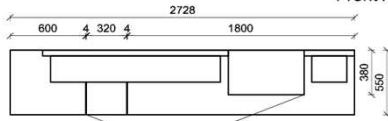

B: 272,8
H: 209
T: 55
Watt: 53

Stck	Bezeichnung	Bestellnr.	Pr.1 (HH)	Pr.2 (AG)
1x	TV-Unterteil (Front Lack SN/CG) F...-1778L oder wahlweise	F...-1778L		
1x	TV-Unterteil (Front Alpengranit) FAG-1779L	FAG-1779L		
1x	TV-Unterteil	FZB-1398		
1x	TV-Unterteil	FZB-1888		
2x	Distanzblende	9996 à		
1x	Hängeelement	FZB-4117R-__		
1x	Wandpaneel	FZB-2577		
1x	Wandpaneel	FZB-2177		
		K010-FZB-__ Σ		

Empfohlenes zusätzliches Beleuchtungspaket:

1x	Rückwandbel.	14,8 W	RW3070-148	
1x	Wandboardbel.	26,8 W	WP5590-268	
1x	Wandboardbel.	11,4 W	WP2370-114	
1x	Trafo-Set		TRA60