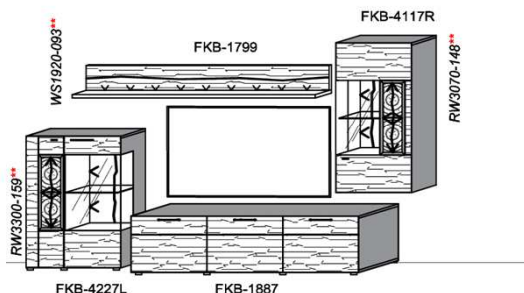

Empfohlenes zusätzliches Beleuchtungspaket:

1x	Fachbel.	3,9 W	FA0800-039	
1x	Wandpaneelbel.	16,2 W	WP3380-162	
1x	Trafo-Set		TRA30	

Kombination K005

spiegelseitig zur Abbildung: K905

B: 305
H: 194
T: 55
Watt: 40