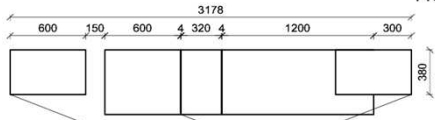

B: 317,8
H: 194
T: 55
Watt: 43,4

Stck	Bezeichnung	Bestellnr.	Pr.1 (HH)	Pr.2 (AG)
1x	TV-Unterteil (Front Lack SN/CG) F...-1778L oder wahlweise	F...-1778L		
1x	TV-Unterteil (Front Alpengranit) FAG-1779L	FAG-1779L		
1x	Standelement	FZB-6129L-__		
1x	TV-Unterteil	FZB-1398		
1x	TV-Unterteil	FZB-1485		
2x	Distanzblende	9996 à		
1x	Hängeelement	FZB-4117R-__		
1x	Wandboard	FZB-1699		
		K011-FZB-__ Σ		

Empfohlenes zusätzliches Beleuchtungspaket:

1x	Rückwandbel.	14,8 W	RW3070-148	
1x	Rückwandbel.	20,9 W	RW4350-209	
1x	Wandboardbel.	7,7 W	WS1600-077	
1x	Trafo-Set		TRA60