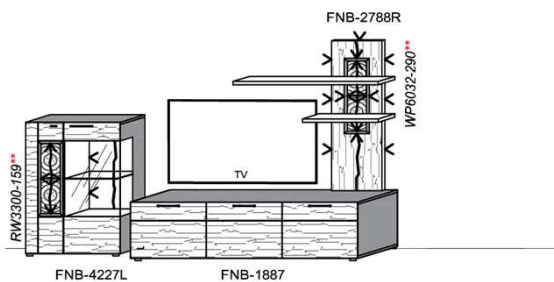

B: 275
H: 177,8
T: 55
Watt: 44,9

Stck	Bezeichnung	Bestellnr.	Pr.1 (HH)	Pr.2 (AG)
1x	Standelement	FNB-4227L-		
1x	TV-Unterteil	FNB-1887		
1x	Wandpaneel	FNB-2788R-		
		K008-FNB-__	Σ	

Empfohlenes zusätzliches Beleuchtungspaket: