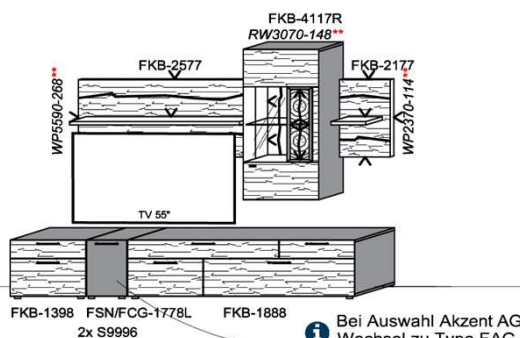

KITZALM - ALPINUM

Front: Kernbuche (FKB)

Kombinationen

Bitte bei der Bestellung angeben:

Pr. 1: Akzent Hirnholz (HH) | Korpus: Snow
Pr. 2: Akzent Alpengranit (AG) | Korpus: Carbondgrau

Bestellhinweis (Beispiel)
Akzentschlüssel HH oder AG
FKB-4427L-

Oberflächenhinweis
= Flächen in Lack Snow oder Carbondgrau
= Hirnholzfläche (HH) wahlweise auch in Alpengranit (AG) erhältlich

Kombination K010

spiegelseitig zur Abbildung: K910

Bei Auswahl Akzent AG Wechsel zu Type FAG-1779L/R Front Alpengranit

B: 272,8
H: 209
T: 55
Watt: 53

Stck	Bezeichnung	Bestellnr.	Pr.1 (HH)	Pr.2 (AG)
1x	TV-Unterteil (Front Lack SN/CG)F...-1778L oder wahlweise			
1x	TV-Unterteil (Front Alpengranit) FAG-1779L			
1x	TV-Unterteil	FKB-1398		
1x	TV-Unterteil	FKB-1888		
2x	Distanzblende	9996	à	
1x	Hängeelement	FKB-4117R-		
1x	Wandpaneel	FKB-2577		
1x	Wandpaneel	FKB-2177		

K010-FKB-__ Σ

Empfohlenes zusätzliches Beleuchtungspaket:

1x	Rückwandbel.	14,8 W	RW3070-148	
1x	Wandboardbel.	26,8 W	WP5590-268	
1x	Wandboardbel.	11,4 W	WP2370-114	
1x	Trafo-Set		TRA60