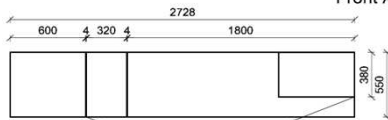

Kombination K009

spiegelseitig zur Abbildung: K909

FKB-1398 FSN/FCG-1778L FKB-1887
2x 9996

Bei Auswahl Akzent AG
Wechsel zu Type FAG-1779L/R
Front Alpengranit

B: 272,8
H: 202
T: 55
Watt: 22,5

Stck	Bezeichnung	Bestellnr.	Pr.1 (HH)	Pr.2 (AG)
1x	TV-Unterteil (Front Lack SN/CG)F..-1778L oder wahlweise	F..-1778L		
1x	TV-Unterteil (Front Alpengranit) FAG-1779L	FAG-1779L		