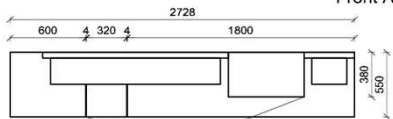

Oberflächenhinweis
= Flächen in Lack Snow oder Carbondgrau
= Hirnholzfläche (HH) wahlweise auch in Alpengranit (AG) erhältlich

Kombination K010

spiegelseitig zur Abbildung: K910

Bei Auswahl Akzent AG Wechsel zu Type FAG-1779L/R Front Alpengranit