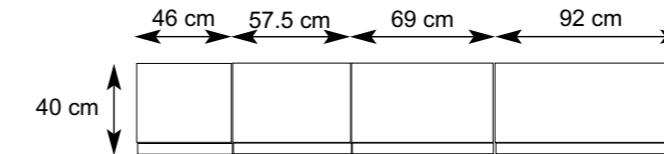

BREITENRASTER

Das System bietet bei Standelementen 7 und bei Aufsatzelementen 5 unterschiedliche Höhen an. Stand- und Unterteilelemente können beliebig miteinander kombiniert werden. Innerhalb des Systems haben Stand-, Aufsatz- und Hängeelemente die gleiche Typ-Nummer und den gleichen Preis. Sie unterscheiden sich nur durch den Wegfall der unteren Platte und der Stellfüße. Somit sind die Aufsatzelemente ca. 4 cm niedriger als die Standelemente. Bei Bestellungen geben Sie nur den Verwendungszweck „S“ für Standelemente und „A“ für Aufsatzelemente an. Insgesamt stehen 4 Standardbreiten (46, 57,5, 69 und 92 cm) zur Verfügung.