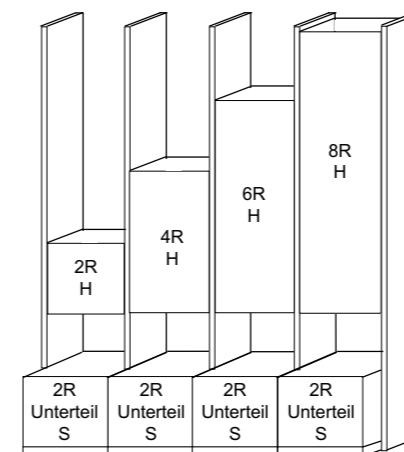

### BREITENRASTER

Das System bietet bei Standelementen 7 und bei Aufsatzelementen 5 unterschiedliche Höhen an. Stand- und Unterteilelemente können beliebig miteinander kombiniert werden. Innerhalb des Systems haben Stand-, Aufsatz- und Hängeelemente die gleiche Typ-Nummer und den gleichen Preis. Sie unterscheiden sich nur durch den Wegfall der unteren Platte und der Stellfüße. Somit sind die Aufsatzelemente ca. 4 cm niedriger als die Standelemente. Bei Bestellungen geben Sie nur den Verwendungszweck „S“ für Standelemente und „A“ für Aufsatzelemente an. Insgesamt stehen 4 Standardbreiten (46, 57,5, 69 und 92 cm) zur Verfügung.

### HÖHENRASTER

Neben Stand- und Aufsatzelementen können auch Hängeelemente zwischen Stollen und Korpusen geplant werden. Bei Bestellungen bitte nur den Verwendungszweck „H“ für Hängeelemente angeben. Durch den automatischen Wegfall der Stellfüße und der Sockelplatte sind die Hängeelemente ca. 4 cm niedriger als die Standelemente. Insgesamt stehen 4 Breiten (46, 58, 69, 92 cm) zur Verfügung.