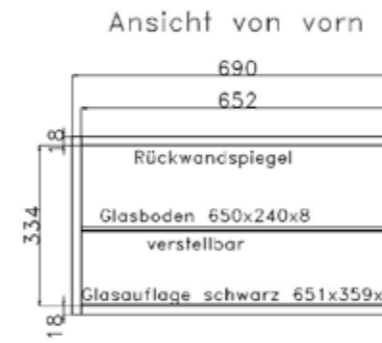

INNENEINTEILUNG
SCHREIBFACH & BARFACH

Barfach
Korpusbreite 69cm