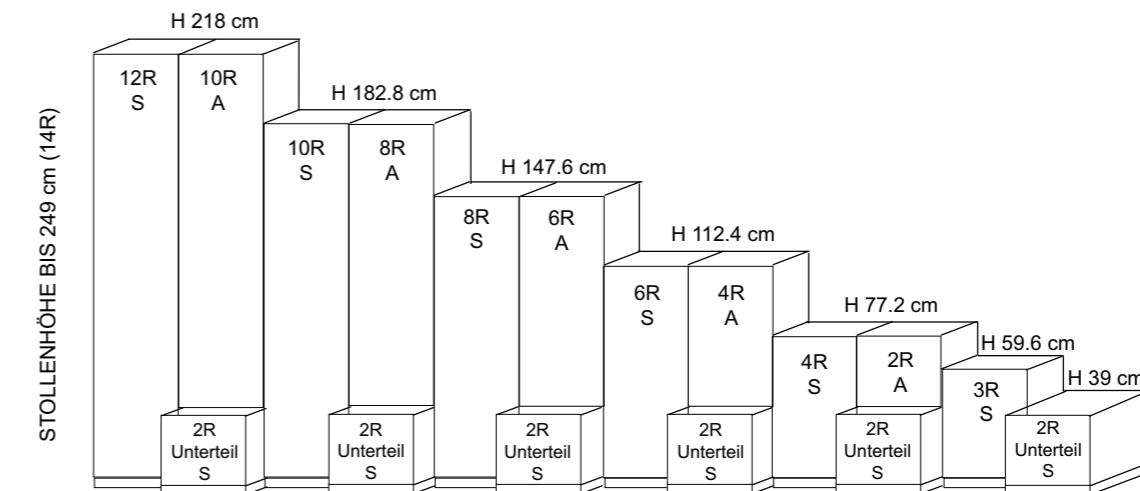

HÖHENRASTER

Neben Stand- und Aufsatzelementen können auch Hängeelemente zwischen Stollen und Korpusen geplant werden. Bei Bestellungen bitte nur den Verwendungszweck „H“ für Hängeelemente angeben. Durch den automatischen Wegfall der Stellfüße und der Sockelplatte sind die Hängeelemente ca. 4 cm niedriger als die Standelemente. Insgesamt stehen 4 Breiten (46, 58, 69, 92 cm) zur Verfügung.