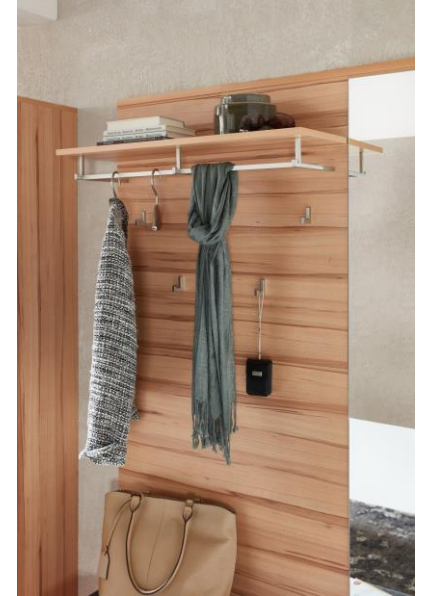

NATURE ONE

Garderoben-Kombination 32 18 FF 82

best. aus Typen 01 / 42 / 62

Möbelvertriebsgesellschaft mbH & Co. KG

iNNOstyle
living and dining

Internet: www.innostyle-mvg.de

Email: info@inno-mvg.de

Kernbuche massiv lackiert/Kernbuche Nachbildung