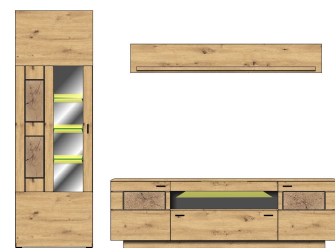

40 A6 HH 90
TV-/Wohnlösung
LED-Beleuchtung
1x 99 01 00 77, 1x 99 01 00 78
optional bestellbar

best. aus Typen - 05/30/40

ca. 270 / 201 / 47