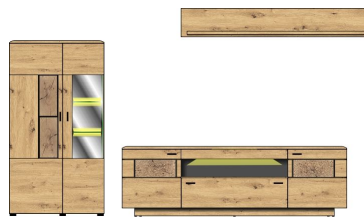

40 A6 HH 86
TV-/Wohnlösung
LED-Beleuchtung
2x 99 01 00 77
optional bestellbar
best. aus Typen - 03/30/40
ca. 305 / 171 / 47

Breite / Höhe / Tiefe (cm)