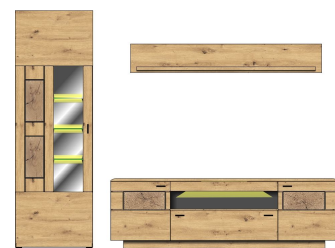

40 A6 HH 90
TV-/Wohnlösung
LED-Beleuchtung
1x 99 01 00 77, 1x 99 01 00 78
optional bestellbar
best. aus Typen - 05/30/40
ca. 270 / 201 / 47