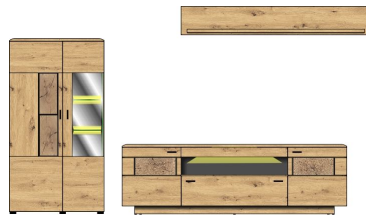

Art.-Nr.
Beschreibung

40 A6 HH 86
TV-/Wohnlösung
LED-Beleuchtung
2x 99 01 00 77
optional bestellbar
best. aus Typen - 03/30/40

Breite / Höhe / Tiefe (cm)

ca. 305 / 171 / 47