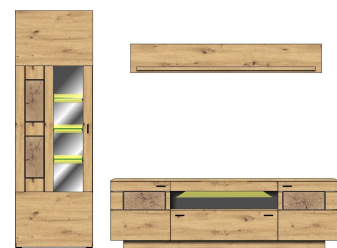

40 A6 HH 90
TV-/Wohnlösung
LED-Beleuchtung
1x 99 01 00 77, 1x 99 01 00 78
optional bestellbar
best. aus Typen - 05/30/40

ca. 270 / 201 / 47