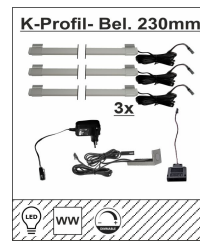

99 01 00 78

3er- Set, LED- Kombi- Profil-
Beleuchtung, 230x20x10mm,
2D/3D für Glas- Holzböden + als
Unterbau-Beleuchtung montierbar,
warmweiß, mit je 2m Kabel
inkl. Trafo, Handschalter dimmbar
+ Zuleitung

ca. 0 / 0 / 0