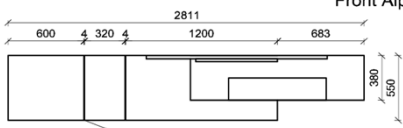

KITZALM - ALPINUM

Kombinationen

Front: Zirbe (FZB)

Bitte bei der Bestellung angeben:

Pr. 1: Akzent Hirnholz (HH) | Korpus: Snow
Pr. 2: Akzent Alpengranit (AG) | Korpus: Carbonsgrau

Bestellhinweis (Beispiel)
Akzentschlüssel HH oder AG
FZB-4427L-

Oberflächenhinweis
☐ = Flächen in Lack Snow oder Carbonsgrau
☒ = Hirnholzfläche (HH) wahlweise auch in Alpengranit (AG) erhältlich

Kombination K004

spiegelseitig zur Abbildung: K904

Stck	Bezeichnung	Bestellnr.	Pr.1 (HH)	Pr.2 (AG)
1x	TV-Unterteil (Front Lack SN/CG) F...-1778L oder wahlweise			
1x	TV-Unterteil (Front Alpengranit) FAG-1779L			
1x	TV-Unterteil	FZB-1398		
1x	TV-Unterteil	FZB-1485		
2x	Distanzblende	9996	à	
1x	Hängeelement	FZB-1519		
1x	Wandpaneel	FZB-1523L-		
		K004-FZB-__	Σ	

i Bei Auswahl Akzent AG
Wechsel zu Type FAG-1779L/R
Front Alpengranit

B: 281,1
H: 144
T: 55
Watt: 20,1

Empfohlenes zusätzliches Beleuchtungspaket:

1x	Fachbel.	3,9 W	FA0800-039	
1x	Wandpaneelbel.	16,2 W	WP3380-162	
1x	Trafo-Set		TRA30	

Kombination K005

spiegelseitig zur Abbildung: K905

Stck	Bezeichnung	Bestellnr.	Pr.1 (HH)	Pr.2 (AG)
1x	Standelement	FZB-4227L-__		
1x	TV-Unterteil	FZB-1887		
1x	Hängeelement	FZB-4117R-__		
1x	Wandboard	FZB-1799		
		K005-FZB-__	Σ