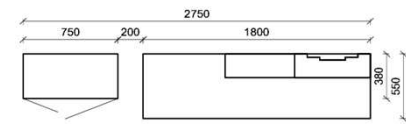

Kombination K008

spiegelseitig zur Abbildung: K908

B: 275
H: 177,8
T: 55
Watt: 44,9

Stck	Bezeichnung	Bestellnr.	Pr.1 (HH)	Pr.2 (AG)
1x	Standelement	FZB-4227L-__		
1x	TV-Unterteil	FZB-1887		
1x	Wandpaneel	FZB-2788R-__		
	K008-FZB-__	Σ		

Empfohlenes zusätzliches Beleuchtungspaket:

1x	Rückwandbel.	15,9 W	RW3300-159	
1x	Wandpaneelbel.	29,0 W	WP6032-290	
1x	Trafo-Set		TRA60