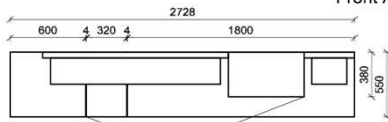

B: 272,8
H: 209
T: 55
Watt: 53

Stck	Bezeichnung	Bestellnr.	Pr.1 (HH)	Pr.2 (AG)
1x	TV-Unterteil (Front Lack SN/CG) F...-1778L oder wahlweise			
1x	TV-Unterteil (Front Alpengranit) FAG-1779L			
1x	TV-Unterteil	FZB-1398		
1x	TV-Unterteil	FZB-1887		
2x	Distanzblende	9996 à		
1x	Hängeelement	FZB-4117R-__		
1x	Wandpaneel	FZB-2577		
1x	Wandpaneel	FZB-2177		
		K012-FZB-__	Σ	

Empfohlenes zusätzliches Beleuchtungspaket:

1x	Rückwandbel.	14,8 W	RW3070-148	
1x	Wandboardbel.	26,8 W	WP5590-268	
1x	Wandboardbel.	11,4 W	WP2370-114	
1x	Trafo-Set		TRA60