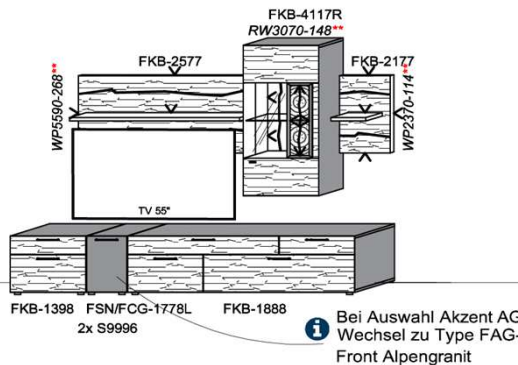

KITZALM - ALPINUM

Front: Kernbuche (FKB)

Kombinationen

Bitte bei der Bestellung angeben:

Pr. 1: Akzent Hirnholz (HH) | Korpus: Snow
Pr. 2: Akzent Alpengranit (AG) | Korpus: Carbondgrau

Bestellhinweis (Beispiel)
Akzentschlüssel HH oder AG
FKB-4427L-

Oberflächenhinweis
= Flächen in Lack Snow oder Carbondgrau
= Hirnholzfläche (HH) wahlweise auch in Alpengranit (AG) erhältlich

Kombination K010

spiegelseitig zur Abbildung: K910

B: 272,8
H: 209
T: 55
Watt: 53

Bei Auswahl Akzent AG
Wechsel zu Type FAG-1779L/R
Front Alpengranit

Stck	Bezeichnung	Bestellnr.	Pr.1 (HH)	Pr.2 (AG)
1x	TV-Unterteil (Front Lack SN/CG) F...-1778L oder wahlweise			
1x	TV-Unterteil (Front Alpengranit) FAG-1779L			
1x	TV-Unterteil	FKB-1398		
1x	TV-Unterteil	FKB-1888		
2x	Distanzblende	9996	à	
1x	Hängeelement	FKB-4117R-		
1x	Wandpaneel	FKB-2577		
1x	Wandpaneel	FKB-2177		
		K010-FKB-__	Σ	

Empfohlenes zusätzliches Beleuchtungspaket:

1x	Rückwandbel.	14,8 W	RW3070-148	
1x	Wandboardbel.	26,8 W	WP5590-268	
1x	Wandboardbel.	11,4 W	WP2370-114	
1x	Trafo-Set		TRA60