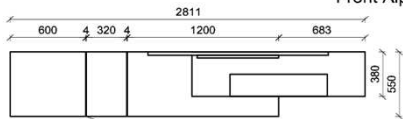

B: 281,1
H: 144
T: 55
Watt: 20,1

Stck	Bezeichnung	Bestellnr.	Pr.1 (HH)	Pr.2 (AG)
1x	TV-Unterteil (Front Lack SN/CG) F..-1778L			
	oder wahlweise			
1x	TV-Unterteil (Front Alpengranit) FAG-1779L			
1x	TV-Unterteil	FNB-1398		
1x	TV-Unterteil	FNB-1485		
2x	Distanzblende	9996	à	
1x	Hängeelement	FNB-1519		
1x	Wandpaneel	FNB-1523L-__		
		K004-FNB-__	Σ	

Empfohlenes zusätzliches Beleuchtungspaket:

1x	Fachbel.	3,9 W	FA0800-039	
1x	Wandpaneelbel.	16,2 W	WP3380-162	
1x	Trafo-Set		TRA30