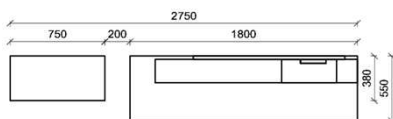

Kombination K002

spiegelseitig zur Abbildung: K902

B: 275
H: 162
T: 55
Watt: 49,9

Stck	Bezeichnung	Bestellnr.	Pr.1 (HH)	Pr.2 (AG)
1x	Standelement	FKB-4227L-__		
1x	TV-Unterteil	FKB-1887		
1x	Wandpaneel	FKB-2698R-__		
	K002-FKB-__	Σ		

Empfohlenes zusätzliches Beleuchtungspaket:

1x	Rückwandbel.	15,9 W	RW3300-159	
1x	Wandpaneelbel.	34 W	WP7070-340	
1x	Trafo-Set		TRA60