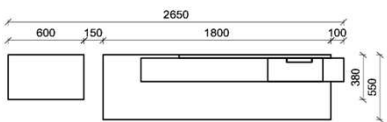

B: 265
H: 194
T: 55
Watt: 54,9

Empfohlenes zusätzliches Beleuchtungspaket:

1x	Rückwandbel.	20,9 W	RW4350-209	
1x	Wandpaneelbel.	34,0 W	WP7070-340	
1x	Trafo-Set		TRA60