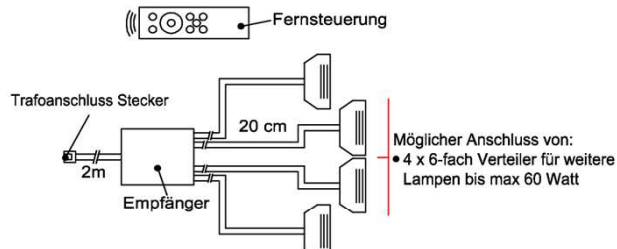

Best.Nr.: **FS4**
Pr.:

Kabeldurchführung

1x Kabeldurchführung für Holzböden
Durchlassbohrung auf Abdeckplatte hinten mittig!

B: 20,7cm | T: 4,5cm

Bestellhinweis
Bitte TV-Unterteil Type angeben!

Best.Nr.: **KD2004**
Pr.:

Schubkasten Vollauszug

1x Schub Vollauszug für uneingeschränkte Zugriffsmöglichkeit

Bestellhinweis
Bitte betreffende Type und Schub angeben!

Best.Nr.: **SKV01**
Pr.:

TV Glasaufsatz

Glas wahlweise in Schiefergrau oder Terra getönt.

B: 65 cm
T: 40 cm
H: 12 cm

Glasfarbe
Schiefergrau

Glasfarbe
Terra getönt

Best.Nr.: **0199**
Pr.:

Best.Nr.: **0188**

Besteckeinsatz

1x Besteckeinsatz für Sideboardschubkasten

Wahlweise in zwei Größen:

B: 40,9 cm
T: 30,9 cm
H: 5,0 cm

Best.Nr.: **BE409**
Pr.:

B: 30,9 cm
T: 30,9 cm
H: 5,0 cm

Best.Nr.: **BE309**