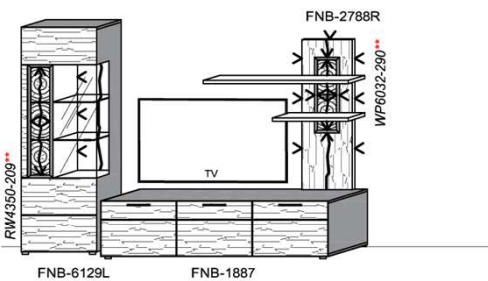

Kombination K003

spiegelseitig zur Abbildung: K903

B: 255
H: 194
T: 55
Watt: 49,9

Stck	Bezeichnung	Bestellnr.	Pr.1 (HH)	Pr.2 (AG)
1x	Standelement	FNB-6129L-__		
1x	TV-Unterteil	FNB-1887		
1x	Wandpaneel	FNB-2788R-__		
		K003-FNB-__	Σ	

Empfohlenes zusätzliches Beleuchtungspaket:

1x	Rückwandbel.	20,9 W	RW4350-209	
1x	Wandpaneelbel.	29,0 W	WP6032-290	
1x	Trafo-Set		TRA60