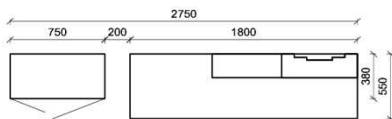

Kombination K008

spiegelseitig zur Abbildung: K908

B: 275
H: 177,8
T: 55
Watt: 44,9

Stck	Bezeichnung	Bestellnr.	Pr.1 (HH)	Pr.2 (AG)
1x	Standelement	FKB-4227L-__		
1x	TV-Unterteil	FKB-1887		
1x	Wandpaneel	FKB-2788R-__		
		K008-FKB-__	Σ	

Empfohlenes zusätzliches Beleuchtungspaket:

1x	Rückwandbel.	15,9 W	RW3300-159	
1x	Wandpaneelbel.	29,0 W	WP6032-290	
1x	Trafo-Set		TRA60