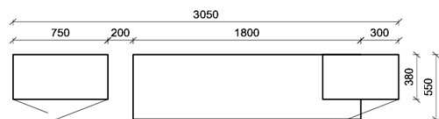

Kombination K005

spiegelseitig zur Abbildung: K905

B: 305
H: 194
T: 55
Watt: 40

Stck	Bezeichnung	Bestellnr.	Pr.1 (HH)	Pr.2 (AG)
1x	Standelement	FKB-4227L-__		
1x	TV-Unterteil	FKB-1887		
1x	Hängeelement	FKB-4117R-__		
1x	Wandboard	FKB-1799		
	K005-FKB-__VZ:			

Empfohlenes zusätzliches Beleuchtungspaket:

1x	Rückwandbel.	15,9 W	RW3300-159	
1x	Rückwandbel.	14,8 W	RW3070-148	
1x	Wandboardbel.	9,3 W	WS1920-093	
1x	Trafo-Set		TRA60