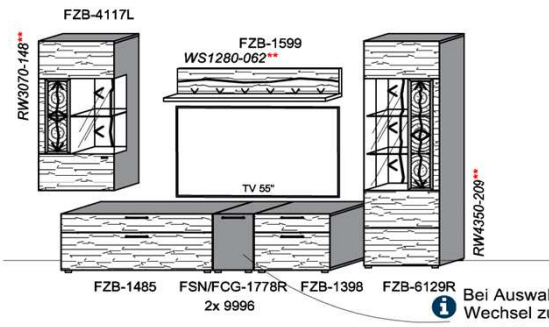

KITZALM - ALPINUM

Kombinationen

Front: Zirbe (FZB)

Bitte bei der Bestellung angeben:

Pr. 1: Akzent Hirnholz (HH) | Korpus: Snow
Pr. 2: Akzent Alpengranit (AG) | Korpus: Carbondgrau

Bestellhinweis (Beispiel)
Akzentschlüssel HH oder AG
FZB-4427L-

Oberflächenhinweis
= Flächen in Lack Snow oder Carbondgrau
= Hirnholzfläche (HH) wahlweise auch in Alpengranit (AG) erhältlich

Kombination K007

spiegelseitig zur Abbildung: K907

B: 317,8
H: 194
T: 55
Watt: 41,9

Stck	Bezeichnung	Bestellnr.	Pr.1 (HH)	Pr.2 (AG)
1x	TV-Unterteil (Front Lack SN/CG) F...-1778R oder wahlweise	F..-1778R		
1x	TV-Unterteil (Front Alpengranit) FAG-1779R	FAG-1779R		
1x	TV-Unterteil	FZB-1485		
1x	TV-Unterteil	FZB-1398		
2x	Distanzblende	9996	à	
1x	Hängeelement	FZB-4117L-__		
1x	Standelement	FZB-6129R-__		
1x	Wandboard	FZB-1599		
	K007-FZB-__	Σ		

Bei Auswahl Akzent AG
Wechsel zu Type FAG-1779L/R
Front Alpengranit

Empfohlenes zusätzliches Beleuchtungspaket:

1x	Rückwandbel.	14,8 W	RW3070-148	
1x	Rückwandbel.	20,9 W	RW4350-209	
1x	Wandboardbel.	6,2 W	WS1280-062	
1x	Trafo-Set		TRA60