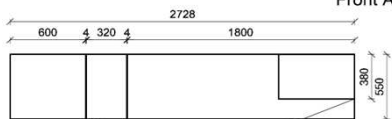

Kombination K009

spiegelseitig zur Abbildung: K909

Bei Auswahl Akzent AG
Wechsel zu Type FAG-1779L/R
Front Alpengranit

B: 272,8
H: 202
T: 55
Watt: 22,5

Stck	Bezeichnung	Bestellnr.	Pr.1 (HH)	Pr.2 (AG)
1x	TV-Unterteil (Front Lack SN/CG)F..-1778L oder wahlweise	F..-1778L		
1x	TV-Unterteil (Front Alpengranit) FAG-1779L	FAG-1779L		
1x	TV-Unterteil	FKB-1398		
1x	TV-Unterteil	FKB-1887		
2x	Distanzblende	9996	à	
1x	Hängeelement	FKB-4117R-__		
1x	Wandboard	FKB-1699		
		K009-FKB-__VZ:	Σ	

Empfohlenes zusätzliches Beleuchtungspaket:

1x	Rückwandbel.	14,8 W	RW3070-148	
1x	Wandboardbel.	7,7 W	WS1600-077	
1x	Trafo-Set		TRA30