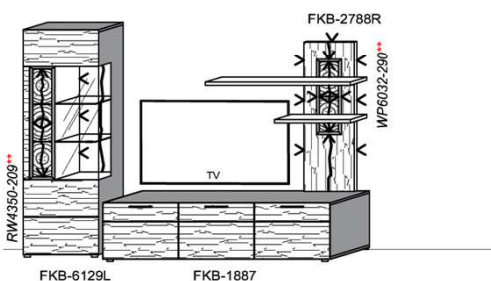

Kombination K003

spiegelseitig zur Abbildung: K903

B: 255
H: 194
T: 55
Watt: 49,9

Stck	Bezeichnung	Bestellnr.	Pr.1 (HH)	Pr.2 (AG)
1x	Standelement	FKB-6129L-__		
1x	TV-Unterteil	FKB-1887		
1x	Wandpaneel	FKB-2788R-__		
	K003-FKB-__VZ:			

Empfohlenes zusätzliches Beleuchtungspaket:

1x	Rückwandbel.	20,9 W	RW4350-209	
1x	Wandpaneelbel.	29,0 W	WP6032-290	
1x	Trafo-Set		TRA60