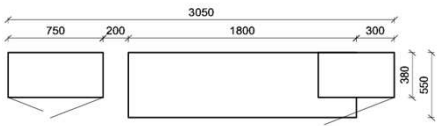

B: 305
H: 194
T: 55
Watt: 40

Empfohlenes zusätzliches Beleuchtungspaket:

1x	Rückwandbel.	15,9 W	RW3300-159	
1x	Rückwandbel.	14,8 W	RW3070-148	
1x	Wandboardbel.	9,3 W	WS1920-093	
1x	Trafo-Set		TRA60	

Kombination K006