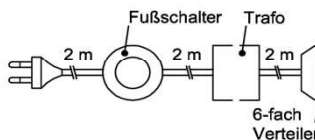

KITZALM - ALPINUM

Front: Kernbuche (FKB)

Zubehör

Bitte bei der Bestellung angeben:

Pr. 1: Akzent Hirnholz (HH) | Korpus: Snow
Pr. 2: Akzent Alpengranit (AG) | Korpus: Carbondrau

Bestellhinweis (Beispiel)
Akzentschlüssel HH oder AG
FKB-4427L-

Oberflächenhinweis
■ = Flächen in Lack Snow oder Carbondrau
■ = Hirnholzfläche (HH) wahlweise auch in Alpengranit (AG) erhältlich

Trafo-Set 15 Watt

1x Fußschalter
1x Trafo 15 Watt
1x 6-fach Verteiler

Best.Nr.: **TRA15**
Pr.: