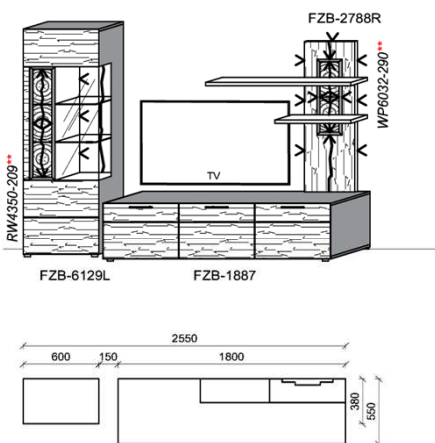

Kombination K003

spiegelseitig zur Abbildung: K903

Stck	Bezeichnung	Bestellnr.	Pr.1 (HH)	Pr.2 (AG)
1x	Standelement	FZB-6129L-__		
1x	TV-Unterteil	FZB-1887		
1x	Wandpaneel	FZB-2788R-__		
	K003-FZB-__	Σ		

Empfohlenes zusätzliches Beleuchtungspaket:

1x	Rückwandbel.	20,9 W	RW4350-209	
1x	Wandpaneelbel.	29,0 W	WP6032-290	
1x	Trafo-Set		TRA60