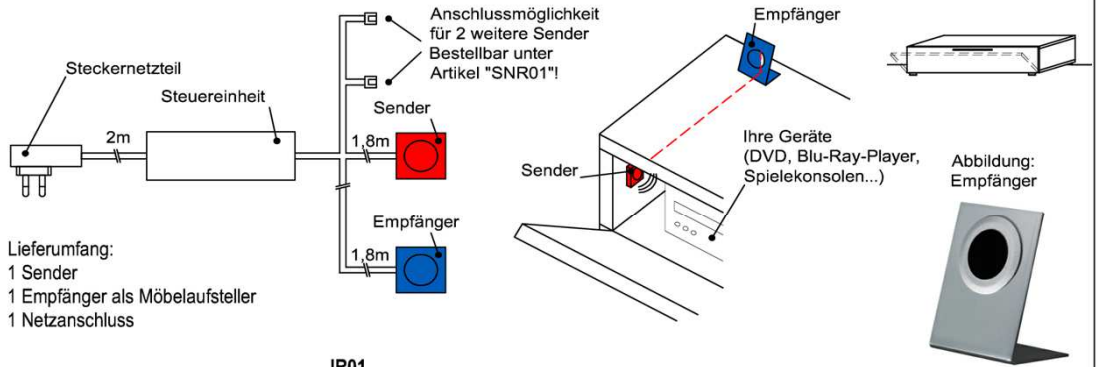

Typenplan

KITZALM - ALPINUM

Front: Zirbe (FZB)

Zubehör, Tische

Bitte bei der Bestellung angeben:

Pr. 1: Akzent Hirnholz (HH) | Korpus: Snow
Pr. 2: Akzent Alpengranit (AG) | Korpus: Carbondrau

Bestellhinweis (Beispiel)
Akzentschlüssel HH oder AG
FZB-4427L-__

Oberflächenhinweis
= Flächen in Lack Snow oder Carbondrau
= Hirnholzfläche (HH) wahlweise auch in Alpengranit (AG) erhältlich

IR- Repeater (Funkübertragungs-Set)

Der Infrarot-Repeater ermöglicht Ihnen bei geschlossener Möbelklappe die dahinter stehenden Geräte anzusteuern.

Funktion:
Das Infrarot-Signal Ihrer Fernbedienung wird vom Empfänger aufgenommen und über den Sender in das jeweilige Möbelfach an Ihre Geräte weitergeleitet.

Anwendung:
Signalweiterleitung für Fernseher, Hifi-Anlagen, Spielekonsolen, DVD- & Blu-Ray-Player!

Lieferumfang:
1 Sender
1 Empfänger als Möbelaufsteller
1 Netzanschluss

Best.Nr.:

IR01

Pr.:

IR- Repeater Zusatzsender

1 Sender

Zusatzsender für die Signalübertragung in weiteren Multimediafächern!

Best.Nr.:

SNR01

Pr.:

Schubkasten Einteilungsset

1 paar Glasteiler für 3 Fächer

Hinweis:
Glasteiler in der Schubkastenbreite variabel einbaubar

Bestellhinweis
Bitte betreffende Type und Schub angeben!

Best.Nr.:

SE02

Pr.:

Couchtische

- Holztischplatte
- Fuss wahlweise mit Hirnholzeinlage oder Alpengranit

B: 80
T: 80
H: 48

B: 120
T: 80
H: 48

Best.Nr.: FZB-CT120-__

FZB-CT080-__

Pr.1:

Pr.2:

Esszimmertisch

- Holztischplatte FEST
- Fuss wahlweise mit Hirnholzeinlage oder Alpengranit

B: 200
T: 95
H: 76

B: 180
T: 95
H: 76

B: 160
T: 95
H: 76

- Holztischplatte AUSZIEHBAR
- Fuss wahlweise mit Hirnholzeinlage oder Alpengranit

B: 200 - 280
T: 95
H: 76

B: 180 - 260
T: 95
H: 76

B: 160 - 240
T: 95
H: 76

Best.Nr.: FZB-TF200-__ FZB-TF180-__ FZB-TF160-__

FZB-TA2028-__ FZB-TA1826-__ FZB-TA1624-__

Pr.1:

Pr.2: