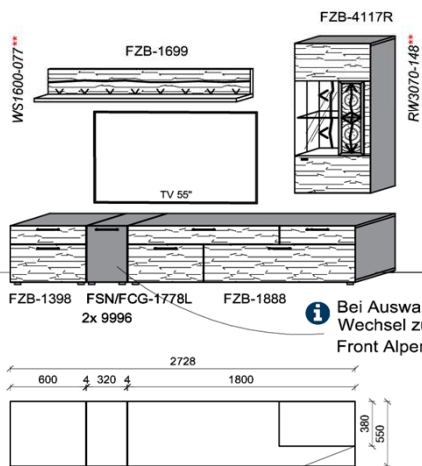

Typenplan

KITZALM - ALPINUM

Front: Zirbe (FZB)

Kombinationen

Bitte bei der Bestellung angeben:

Pr. 1: Akzent Hirnholz (HH) | Korpus: Snow
Pr. 2: Akzent Alpengranit (AG) | Korpus: Carbongrau

Bestellhinweis (Beispiel)
Akzentschlüssel HH oder AG
FZB-4427L-__

Oberflächenhinweis
□ = Flächen in Lack Snow oder Carbongrau
▨ = Hirnholzfläche (HH) wahlweise auch in Alpengranit (AG) erhältlich

Kombination K001

spiegelseitig zur Abbildung: K901

Stck	Bezeichnung	Bestellnr.	Pr.1 (HH)	Pr.2 (AG)
1x	TV-Unterteil (Front Lack SN/CG) F.-1778L			
	oder wahlweise			
1x	TV-Unterteil (Front Alpengranit) FAG-1779L			
1x	TV-Unterteil	FZB-1398		
1x	TV-Unterteil	FZB-1888		
2x	Distanzblende	9996	à	
1x	Hängeelement	FZB-4117R-__		
1x	Wandboard	FZB-1699		
	K001-FZB-__	Σ		

Empfohlenes zusätzliches Beleuchtungspaket:

1x	Rückwandbel.	14,8 W	RW3070-148	
1x	Wandboardbel.	7,7 W	WS1600-077	
1x	Trafo-Set		TRA30