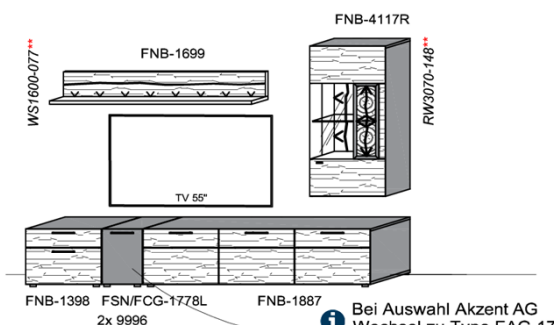

Kombination K009

spiegelseitig zur Abbildung: K909

B: 272,8
H: 202
T: 55
Watt: 22,5

Bei Auswahl Akzent AG
Wechsel zu Type FAG-1779L/R
Front Alpengranit

Stck	Bezeichnung	Bestellnr.	Pr.1 (HH)	Pr.2 (AG)
1x	TV-Unterteil (Front Lack SN/CG) F.-1778L oder wahlweise			
1x	TV-Unterteil (Front Alpengranit) FAG-1779L			
1x	TV-Unterteil	FNB-1398		
1x	TV-Unterteil	FNB-1887		
2x	Distanzblende	9996	à	
1x	Hängeelement	FNB-4117R-		
1x	Wandboard	FNB-1699		
		K009-FNB-__	Σ	

Empfohlenes zusätzliches Beleuchtungspaket:

1x	Rückwandbel.	14,8 W	RW3070-148	
1x	Wandboardbel.	7,7 W	WS1600-077	
1x	Trafo-Set		TRA30