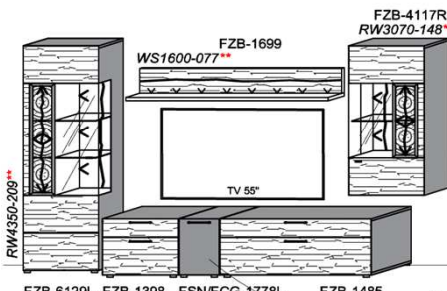

Kombination K011

spiegelseitig zur Abbildung: K911

FZB-6129L FZB-1398 FSN/FCG-1778L 2x S9996 FZB-1485
Bei Auswahl Akzent AG Wechsel zu Type FAG-1779L/R Front Alpengranit