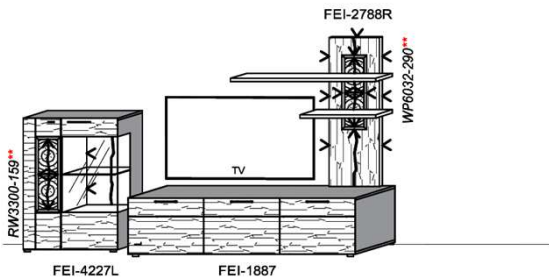

B: 275
H: 177,8
T: 55
Watt: 44,9

Stck	Bezeichnung	Bestellnr.	Pr.1 (HH)	Pr.2 (AG)
1x	Standelement	FEI-4227L-__		
1x	TV-Unterteil	FEI-1887		
1x	Wandpaneel	FEI-2788R-__		
	K008-FEI-__	Σ		

Empfohlenes zusätzliches Beleuchtungspaket: