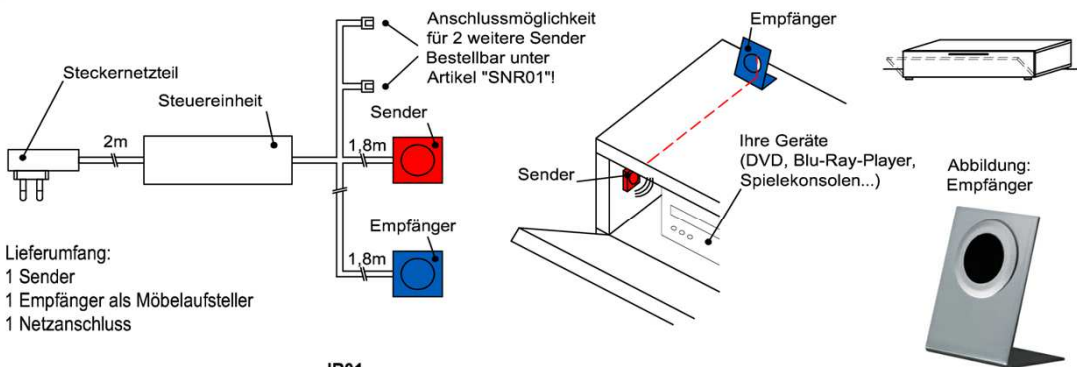

KITZALM - ALPINUM

Front: Eiche (FEI)

Zubehör, Tische

Bitte bei der Bestellung angeben:

Pr. 1: Akzent Hirnholz (HH) | Korpus: Snow
Pr. 2: Akzent Alpengranit (AG) | Korpus: Carbondgrau

Bestellhinweis (Beispiel)
Akzentschlüssel HH oder AG
FEI-4427L-__

Oberflächenhinweis
= Flächen in Lack Snow oder Carbondgrau
= Hirnholzfläche (HH) wahlweise auch in Alpengranit (AG) erhältlich

IR- Repeater (Funkübertragungs-Set)

Der Infrarot-Repeater ermöglicht Ihnen bei geschlossener Möbelklappe die dahinter stehenden Geräte anzusteuern.

Funktion:
Das Infrarot-Signal Ihrer Fernbedienung wird vom Empfänger aufgenommen und über den Sender in das jeweilige Möbelfach an Ihre Geräte weitergeleitet.

Anwendung:
Signalweiterleitung für Fernseher, HiFi-Anlagen, Spielekonsolen, DVD- & Blu-Ray-Player!

Lieferumfang:
1 Sender
1 Empfänger als Möbelaufsteller
1 Netzanschluss

Best.Nr.:

IR01

Pr.:

IR- Repeater Zusatzsender

1 Sender

Zusatzsender für die Signalübertragung in weiteren Multimediafächern!

Best.Nr.:

SNR01

Pr.:

Schubkasten Einteilungsset

1 paar Glasteiler für 3 Fächer

Hinweis:
Glasteiler in der Schubkastenbreite variabel einbaubar

Bestellhinweis
Bitte betreffende Type und Schub angeben!

Best.Nr.:

SE02

Pr.:

Couchtische

- Holztischplatte
- Fuss wahlweise mit Hirnholzeinlage oder Alpengranit

B: 120
T: 80
H: 70
48

B: 80
T: 80
H: 48

Best.Nr.:

FEI-CT120-__

FEI-CT080-__

Pr.1:
Pr.2:

Esszimmertisch

- Holztischplatte FEST
- Fuss wahlweise mit Hirnholzeinlage oder Alpengranit

B: 200
T: 95
H: 76

B: 180
T: 95
H: 76

B: 160
T: 95
H: 76

- Holztischplatte AUSZIEHBAR
- Fuss wahlweise mit Hirnholzeinlage oder Alpengranit

B: 200 - 280
T: 95
H: 76

B: 180 - 260
T: 95
H: 76

B: 160 - 240
T: 95
H: 76

Best.Nr.:

FEI-TF200-__

FEI-TF180-__

FEI-TF160-__

FEI-TA2028-__

FEI-TA1826-__

FEI-TA1624-__

Pr.1:
Pr.2: