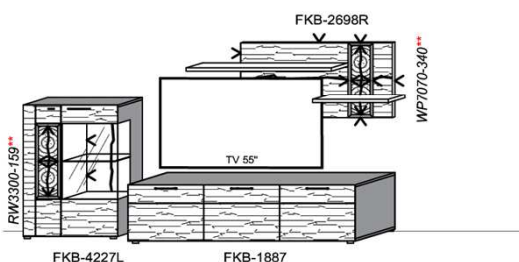

Kombination K002

spiegelseitig zur Abbildung: K902

B: 275
H: 162
T: 55
Watt: 49,9

Stck	Bezeichnung	Bestellnr.	Pr.1 (HH)	Pr.2 (AG)
1x	Standelement	FKB-4227L-__		
1x	TV-Unterteil	FKB-1887		
1x	Wandpaneel	FKB-2698R-__		
	K002-FKB-__	Σ		

Empfohlenes zusätzliches Beleuchtungspaket:

1x	Rückwandbel.	15,9 W	RW3300-159	
1x	Wandpaneelbel.	34 W	WP7070-340	
1x	Trafo-Set		TRA60