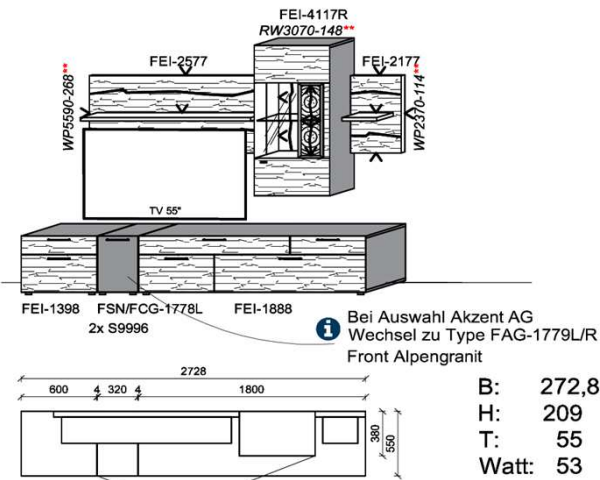

KITZALM - ALPINUM

Front: Eiche (FEI)

Kombinationen

Bitte bei der Bestellung angeben:

Pr. 1: Akzent Hirnholz (HH) | Korpus: Snow
Pr. 2: Akzent Alpengranit (AG) | Korpus: Carbondgrau

Bestellhinweis (Beispiel)
Akzentschlüssel HH oder AG
FEI-4427L-

Oberflächenhinweis
= Flächen in Lack Snow oder Carbondgrau
= Hirnholzfläche (HH) wahlweise auch in Alpengranit (AG) erhältlich

Kombination K010

spiegelseitig zur Abbildung: K910

Stck	Bezeichnung	Bestellnr.	Pr.1 (HH)	Pr.2 (AG)
1x	TV-Unterteil (Front Lack SN/CG)F...-1778L oder wahlweise			
1x	TV-Unterteil (Front Alpengranit) FAG-1779L			
1x	TV-Unterteil	FEI-1398		
1x	TV-Unterteil	FEI-1888		
2x	Distanzblende	9996	à	
1x	Hängeelement	FEI-4117R-__		
1x	Wandpaneel	FEI-2577		
1x	Wandpaneel	FEI-2177		
		K010-FEI-__	Σ	

Empfohlenes zusätzliches Beleuchtungspaket:

1x	Rückwandbel.	14,8 W	RW3070-148	
1x	Wandboardbel.	26,8 W	WP5590-268	
1x	Wandboardbel.	11,4 W	WP2370-114	
1x	Trafo-Set		TRA60