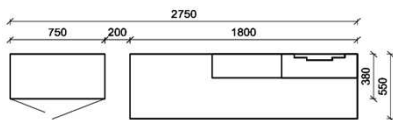

Kombination K008

spiegelseitig zur Abbildung: K908

B: 275
H: 177,8
T: 55
Watt: 44,9

Stck	Bezeichnung	Bestellnr.	Pr.1 (HH)	Pr.2 (AG)
1x	Standelement	FEI-4227L-__		
1x	TV-Unterteil	FEI-1887		
1x	Wandpaneel	FEI-2788R-__		
	K008-FEI-__	Σ		

Empfohlenes zusätzliches Beleuchtungspaket:

1x	Rückwandbel.	15,9 W	RW3300-159	
1x	Wandpaneelbel.	29,0 W	WP6032-290	
1x	Trafo-Set		TRA60