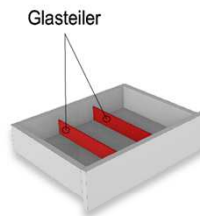

1 Sender

Zusatzsender für die Signalübertragung in weiteren Multimediafächern!

Best.Nr.:

SNR01

Pr.:

Schubkasten Einteilungsset

1 paar Glasteiler für 3 Fächer

Hinweis:
Glasteiler in der Schubkastenbreite variabel einbaubar