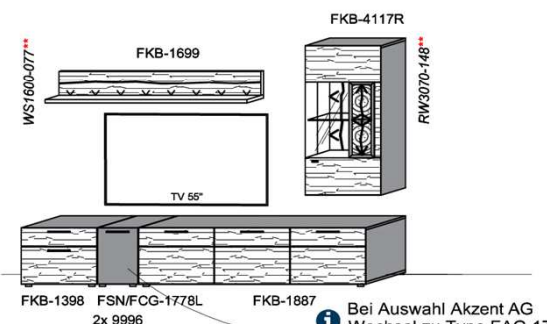

Kombination K009

spiegelseitig zur Abbildung: K909

Bei Auswahl Akzent AG
Wechsel zu Type FAG-1779L/R
Front Alpengranit

B: 272,8
H: 202
T: 55
Watt: 22,5

Stck	Bezeichnung	Bestellnr.	Pr.1 (HH)	Pr.2 (AG)
1x	TV-Unterteil (Front Lack SN/CG)F..-1778L oder wahlweise	F..-1778L		
1x	TV-Unterteil (Front Alpengranit) FAG-1779L	FAG-1779L		
1x	TV-Unterteil	FKB-1398		
1x	TV-Unterteil	FKB-1887		
2x	Distanzblende	9996	à	
1x	Hängeelement	FKB-4117R-__		
1x	Wandboard	FKB-1699		
		K009-FKB-__VZ:	Σ	

Empfohlenes zusätzliches Beleuchtungspaket:

1x	Rückwandbel.	14,8 W	RW3070-148	
1x	Wandboardbel.	7,7 W	WS1600-077	
1x	Trafo-Set		TRA30