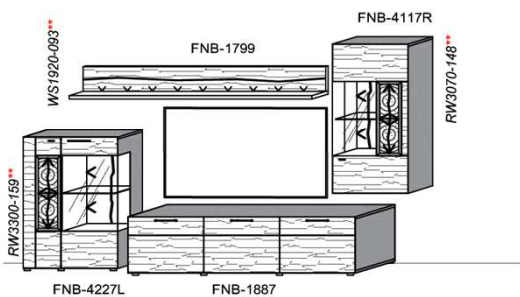

Kombination K005

spiegelseitig zur Abbildung: K905

B: 305
H: 194
T: 55
Watt: 40

Stck	Bezeichnung	Bestellnr.	Pr.1 (HH)	Pr.2 (AG)
1x	Standelement	FNB-4227L-__		
1x	TV-Unterteil	FNB-1887		
1x	Hängeelement	FNB-4117R-__		
1x	Wandboard	FNB-1799		
		K005-FNB-__	Σ	

Empfohlenes zusätzliches Beleuchtungspaket:

1x	Rückwandbel.	15,9 W	RW3300-159	
1x	Rückwandbel.	14,8 W	RW3070-148	
1x	Wandboardbel.	9,3 W	WS1920-093	
1x	Trafo-Set		TRA60