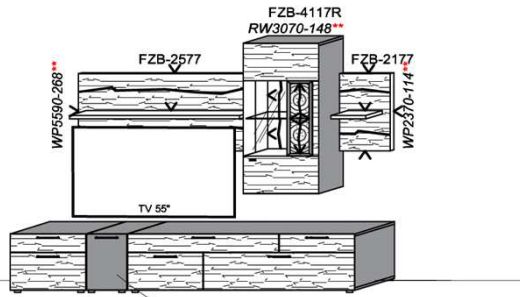

KITZALM - ALPINUM

Kombinationen

Front: Zirbe (FZB)

Bitte bei der Bestellung angeben:

Pr. 1: Akzent Hirnholz (HH) | Korpus: Snow
Pr. 2: Akzent Alpengranit (AG) | Korpus: Carbondgrau

Bestellhinweis (Beispiel)
Akzentschlüssel HH oder AG
FZB-4427L-

Oberflächenhinweis
= Flächen in Lack Snow oder Carbondgrau
= Hirnholzfläche (HH) wahlweise auch in Alpengranit (AG) erhältlich

Kombination K010

spiegelseitig zur Abbildung: K910

FZB-1398 FSN/FCG-1778L 2x S9996 FZB-1888
Bei Auswahl Akzent AG Wechsel zu Type FAG-1779L/R Front Alpengranit

B: 272,8
H: 209
T: 55
Watt: 53

Stck	Bezeichnung	Bestellnr.	Pr.1 (HH)	Pr.2 (AG)
1x	TV-Unterteil (Front Lack SN/CG) F...-1778L oder wahlweise			
1x	TV-Unterteil (Front Alpengranit) FAG-1779L			
1x	TV-Unterteil	FZB-1398		
1x	TV-Unterteil	FZB-1888		
2x	Distanzblende	9996 à		
1x	Hängeelement	FZB-4117R-__		
1x	Wandpaneel	FZB-2577		
1x	Wandpaneel	FZB-2177		
		K010-FZB-__	Σ	

Empfohlenes zusätzliches Beleuchtungspaket:

1x	Rückwandbel.	14,8 W	RW3070-148	
1x	Wandboardbel.	26,8 W	WP5590-268	
1x	Wandboardbel.	11,4 W	WP2370-114	
1x	Trafo-Set		TRA60