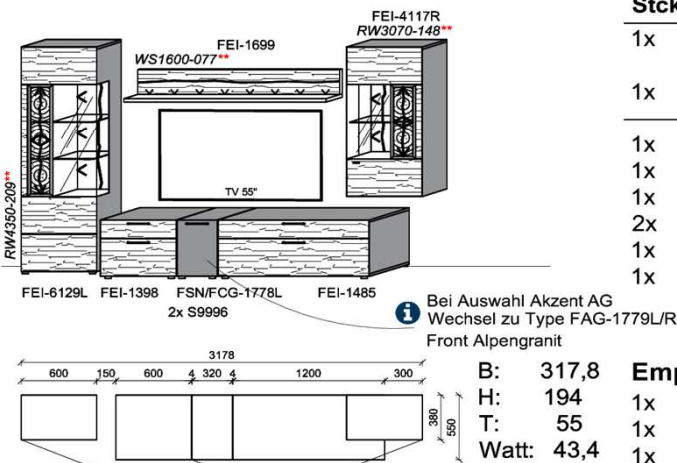

Kombination K011

spiegelseitig zur Abbildung: K911

Stck	Bezeichnung	Bestellnr.	Pr.1 (HH)	Pr.2 (AG)
1x	TV-Unterteil (Front Lack SN/CG)F...-1778L oder wahlweise			
1x	TV-Unterteil (Front Alpengranit) FAG-1779L			
1x	Standelement	FEI-6129L-__		
1x	TV-Unterteil	FEI-1398		
1x	TV-Unterteil	FEI-1485		
2x	Distanzblende	9996	à	
1x	Hängeelement	FEI-4117R-__		
1x	Wandboard	FEI-1699		
		K011-FEI-__	Σ	

Empfohlenes zusätzliches Beleuchtungspaket:

1x	Rückwandbel.	14,8 W	RW3070-148	
1x	Rückwandbel.	20,9 W	RW4350-209	
1x	Wandboardbel.	7,7 W	WS1600-077	
1x	Trafo-Set		TRA60