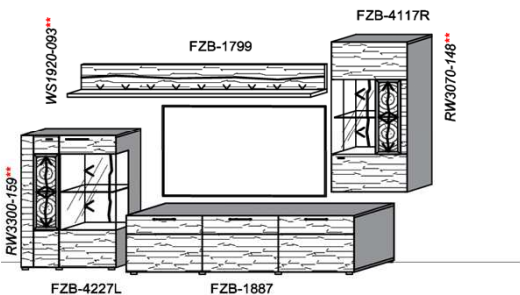

B: 305
H: 194
T: 55
Watt: 40

Empfohlenes zusätzliches Beleuchtungspaket:

1x	Rückwandbel.	15,9 W	RW3300-159	
1x	Rückwandbel.	14,8 W	RW3070-148	
1x	Wandboardbel.	9,3 W	WS1920-093	
1x	Trafo-Set		TRA60	

Kombination K006

spiegelseitig zur Abbildung: K906

Stck	Bezeichnung	Bestellnr.	Pr.1 (HH)	Pr.2 (AG)
1x	Standelement	FZB-6129L-__		
1x	TV-Unterteil	FZB-1887		
1x	Wandpaneel	FZB-2698R-__		
		K006-FZB-__	Σ