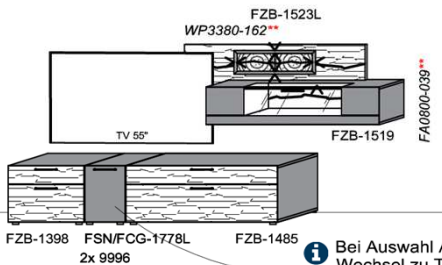

KITZALM - ALPINUM

Kombinationen

Front: Zirbe (FZB)

Bitte bei der Bestellung angeben:

Pr. 1: Akzent Hirnholz (HH) | Korpus: Snow
Pr. 2: Akzent Alpengranit (AG) | Korpus: Carbonsgrau

Bestellhinweis (Beispiel)
Akzentschlüssel HH oder AG
FZB-4427L-

Oberflächenhinweis
☐ = Flächen in Lack Snow oder Carbonsgrau
☒ = Hirnholzfläche (HH) wahlweise auch in Alpengranit (AG) erhältlich

Kombination K004

spiegelseitig zur Abbildung: K904

Stck	Bezeichnung	Bestellnr.	Pr.1 (HH)	Pr.2 (AG)
1x	TV-Unterteil (Front Lack SN/CG) F...-1778L oder wahlweise			
1x	TV-Unterteil (Front Alpengranit) FAG-1779L			
1x	TV-Unterteil	FZB-1398		
1x	TV-Unterteil	FZB-1485		
2x	Distanzblende	9996	à	
1x	Hängeelement	FZB-1519		
1x	Wandpaneel	FZB-1523L-		
		K004-FZB-__	Σ	

i Bei Auswahl Akzent AG
Wechsel zu Type FAG-1779L/R
Front Alpengranit

B: 281,1
H: 144
T: 55
Watt: 20,1

Empfohlenes zusätzliches Beleuchtungspaket:

1x	Fachbel.	3,9 W	FA0800-039	
1x	Wandpaneelbel.	16,2 W	WP3380-162	
1x	Trafo-Set		TRA30	

Kombination K005

spiegelseitig zur Abbildung: K905

Stck	Bezeichnung	Bestellnr.	Pr.1 (HH)	Pr.2 (AG)
1x	Standelement	FZB-4227L-__		
1x	TV-Unterteil	FZB-1887		
1x	Hängeelement	FZB-4117R-__		
1x	Wandboard	FZB-1799		
		K005-FZB-__	Σ