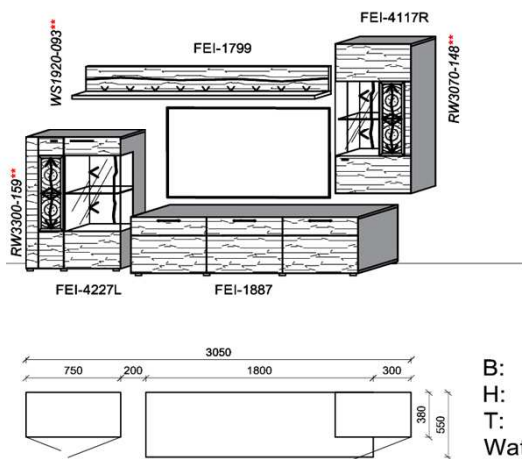

Empfohlenes zusätzliches Beleuchtungspaket:

1x	Fachbel.	3,9 W	FA0800-039	
1x	Wandpaneelbel.	16,2 W	WP3380-162	
1x	Trafo-Set		TRA30	

Kombination K005

spiegelseitig zur Abbildung: K905

Stck	Bezeichnung	Bestellnr.	Pr.1 (HH)	Pr.2 (AG)
1x	Standelement	FEI-4227L-__		
1x	TV-Unterteil	FEI-1887		
1x	Hängeelement	FEI-4117R-__		
1x	Wandboard	FEI-1799		
		K005-FEI-__ VZ		