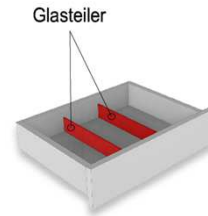

Bestellhinweis
 Bitte betreffende Type und Schub angeben!

Best.Nr.:

SE02

Pr.:

Couchtische

- Holztischplatte
- Fuss wahlweise mit Hirnholzeinlage oder Alpengranit

B: 80
 T: 120
 H: 70
 48

B: 80
 T: 80
 H: 48