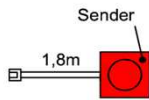

Typenplan

KITZALM - ALPINUM

Front: Zirbe (FZB)

Zubehör, Tische

Bitte bei der Bestellung angeben:

Pr. 1: Akzent Hirnholz (HH) | Korpus: Snow
Pr. 2: Akzent Alpengranit (AG) | Korpus: Carbondrau

Bestellhinweis (Beispiel)
Akzentschlüssel HH oder AG
FZB-4427L-__

Oberflächenhinweis
= Flächen in Lack Snow oder Carbondrau
= Hirnholzfläche (HH) wahlweise auch in Alpengranit (AG) erhältlich

IR- Repeater (Funkübertragungs-Set)

Der Infrarot-Repeater ermöglicht Ihnen bei geschlossener Möbelklappe die dahinter stehenden Geräte anzusteuern.

Funktion:
Das Infrarot-Signal Ihrer Fernbedienung wird vom Empfänger aufgenommen und über den Sender in das jeweilige Möbelfach an Ihre Geräte weitergeleitet.

Anwendung:
Signalweiterleitung für Fernseher, Hifi-Anlagen, Spielekonsolen, DVD- & Blu-Ray-Player!

Lieferumfang:
1 Sender
1 Empfänger als Möbelaufsteller
1 Netzanschluss

Best.Nr.:

IR01

Pr.:

IR- Repeater Zusatzsender

1 Sender

Zusatzsender für die Signalübertragung in weiteren Multimediafächern!

Best.Nr.:

SNR01

Pr.:

Schubkasten Einteilungsset

1 paar Glasteiler für 3 Fächer

Hinweis:
Glasteiler in der Schubkastenbreite variabel einbaubar

Bestellhinweis
Bitte betreffende Type und Schub angeben!

Best.Nr.:

SE02

Pr.:

Couchtische

- Holztischplatte
- Fuss wahlweise mit Hirnholzeinlage oder Alpengranit

B: 80
T: 80
H: 48

B: 120
T: 80
H: 48

Best.Nr.: FZB-CT120-__

FZB-CT080-__

Pr.1:

Pr.2:

Esszimmertisch

- Holztischplatte FEST
- Fuss wahlweise mit Hirnholzeinlage oder Alpengranit

B: 200
T: 95
H: 76

B: 180
T: 95
H: 76

B: 160
T: 95
H: 76

- Holztischplatte AUSZIEHBAR
- Fuss wahlweise mit Hirnholzeinlage oder Alpengranit

B: 200 - 280
T: 95
H: 76

B: 180 - 260
T: 95
H: 76

B: 160 - 240
T: 95
H: 76

Best.Nr.: FZB-TF200-__ FZB-TF180-__ FZB-TF160-__