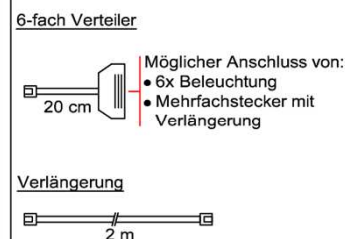

1x 6-fach Verteiler für weitere Beleuchtungen
1x 2m Verlängerung

Best.Nr.: **MFV06**
Pr.:

Touchsensor-Set (Lichtschaltung)

Verdeckter Lichtschalter für komfortables Schalten durch Berühren der Korpusoberfläche!