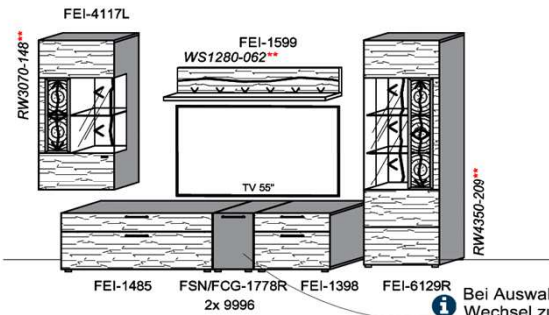

KITZALM - ALPINUM

Front: Eiche (FEI)

Kombinationen

Bitte bei der Bestellung angeben:

Pr. 1: Akzent Hirnholz (HH) | Korpus: Snow
Pr. 2: Akzent Alpengranit (AG) | Korpus: Carbondgrau

Bestellhinweis (Beispiel)
Akzentschlüssel HH oder AG
FEI-4427L-__

Oberflächenhinweis
■ = Flächen in Lack Snow oder Carbondgrau
■ = Hirnholzfläche (HH) wahlweise auch in Alpengranit (AG) erhältlich

Kombination K007

spiegelseitig zur Abbildung: K907

Bei Auswahl Akzent AG
Wechsel zu Type FAG-1779L/R
Front Alpengranit

B: 317,8
H: 194
T: 55
Watt: 41,9

Stck	Bezeichnung	Bestellnr.	Pr.1 (HH)	Pr.2 (AG)
1x	TV-Unterteil (Front Lack SN/CG) F...-1778R oder wahlweise			
1x	TV-Unterteil (Front Alpengranit) FAG-1779R			
1x	TV-Unterteil	FEI-1485		
1x	TV-Unterteil	FEI-1398		
2x	Distanzblende	9996	à	
1x	Hängeelement	FEI-4117L-__		
1x	Standelement	FEI-6129R-__		
1x	Wandboard	FEI-1599		
	K007-FEI-__	Σ		

Empfohlenes zusätzliches Beleuchtungspaket:

1x	Rückwandbel.	14,8 W	RW3070-148	
1x	Rückwandbel.	20,9 W	RW4350-209	
1x	Wandboardbel.	6,2 W	WS1280-062	
1x	Trafo-Set		TRA60