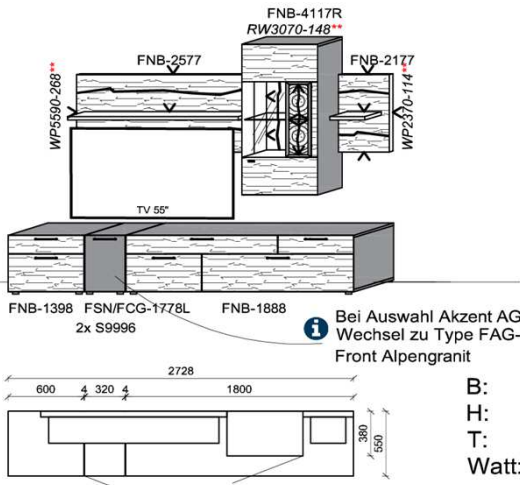

KITZALM - ALPINUM

Front: Nussbaum (FNB)

Kombinationen

Bitte bei der Bestellung angeben:

Pr. 1: Akzent Hirnholz (HH) | Korpus: Snow
Pr. 2: Akzent Alpengranit (AG) | Korpus: Carbondrau

Bestellhinweis (Beispiel)
Akzentschlüssel **HH** oder **AG**
FNB-4427L-

Oberflächenhinweis
= Flächen in Lack Snow oder Carbondrau
= Hirnholzfläche (HH) wahlweise auch in Alpengranit (AG) erhältlich

Kombination K010

spiegelseitig zur Abbildung: K910

Bei Auswahl Akzent AG Wechsel zu Type FAG-1779L/R Front Alpengranit

B: 272,8
H: 209
T: 55
Watt: 53

Stck	Bezeichnung	Bestellnr.	Pr.1 (HH)	Pr.2 (AG)
1x	TV-Unterteil (Front Lack SN/CG)F...-1778L			
	oder wahlweise			
1x	TV-Unterteil (Front Alpengranit) FAG-1779L			
1x	TV-Unterteil	FNB-1398		
1x	TV-Unterteil	FNB-1888		
2x	Distanzblende	9996	à	
1x	Hängeelement	FNB-4117R-		
1x	Wandpaneel	FNB-2577		
1x	Wandpaneel	FNB-2177		
	K010-FNB-__	Σ		

Empfohlenes zusätzliches Beleuchtungspaket:

1x	Rückwandbel.	14,8 W	RW3070-148	
1x	Wandboardbel.	26,8 W	WP5590-268	
1x	Wandboardbel.	11,4 W	WP2370-114	
1x	Trafo-Set		TRA60