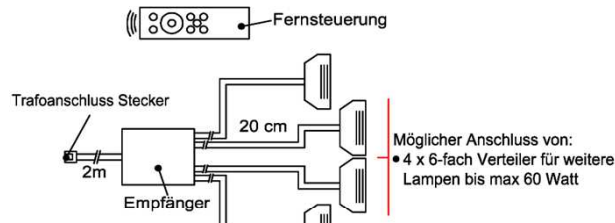

Best.Nr.: **FS4**
Pr.:

Kabeldurchführung

- 1x Kabeldurchführung für Holzböden
- Durchlassbohrung auf Abdeckplatte hinten mittig!

B: 20,7cm | T: 4,5cm

Bestellhinweis
Bitte TV-Unterteil Type angeben!

Best.Nr.: **KD2004**
Pr.:

Schubkasten Vollauszug

- 1x Schub Vollauszug für uneingeschränkte Zugriffsmöglichkeit

Bestellhinweis
Bitte betreffende Type und Schub angeben!

Best.Nr.: **SKV01**
Pr.:

TV Glasaufsatz

Glas wahlweise in Schiefergrau oder Terra getönt.

B: 65 cm
T: 40 cm
H: 12 cm

Glasfarbe
Schiefergrau

Glasfarbe
Terra getönt

Best.Nr.: **0199**
Pr.:

Best.Nr.: **0188**
Pr.:

Besteckeinsatz

1x Besteckeinsatz für Sideboardschubkasten

Wahlweise in zwei Größen:

B: 40,9 cm
T: 30,9 cm
H: 5,0 cm

Best.Nr.: **BE409**
Pr.:

B: 30,9 cm
T: 30,9 cm
H: 5,0 cm

Best.Nr.: **BE309**
Pr.: