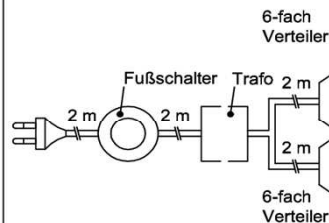

Trafo-Set 60 Watt

1x Fußschalter
1x Trafo 60 Watt
2x 6-fach Verteiler

Best.Nr.: **TRA60**
Pr.: