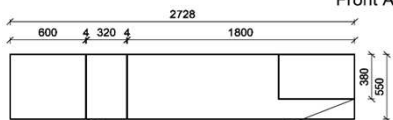

Kombination K009

spiegelseitig zur Abbildung: K909

Bei Auswahl Akzent AG
Wechsel zu Type FAG-1779L/R
Front Alpengranit

B: 272,8
H: 202
T: 55
Watt: 22,5

Stck	Bezeichnung	Bestellnr.	Pr.1 (HH)	Pr.2 (AG)
1x	TV-Unterteil (Front Lack SN/CG) F...-1778L oder wahlweise			
1x	TV-Unterteil (Front Alpengranit) FAG-1779L			
1x	TV-Unterteil	FEI-1398		
1x	TV-Unterteil	FEI-1887		
2x	Distanzblende	9996	à	
1x	Hängeelement	FEI-4117R-__		
1x	Wandboard	FEI-1699		
	K009-FEI-__ VZ:			

Empfohlenes zusätzliches Beleuchtungspaket:

1x	Rückwandbel.	14,8 W	RW3070-148	
1x	Wandboardbel.	7,7 W	WS1600-077	
1x	Trafo-Set		TRA30