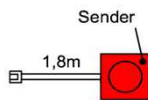

KITZALM - ALPINUM

Front: Kernbuche (FKB)

Zubehör, Tische

Bitte bei der Bestellung angeben:

Pr. 1: Akzent Hirnholz (HH) | Korpus: Snow
Pr. 2: Akzent Alpengranit (AG) | Korpus: Carbondrau

Bestellhinweis (Beispiel)
Akzentschlüssel HH oder AG
FKB-4427L-__

Oberflächenhinweis
= Flächen in Lack Snow oder Carbondrau
= Hirnholzfläche (HH) wahlweise auch in Alpengranit (AG) erhältlich

IR- Repeater (Funkübertragungs-Set)

Der Infrarot-Repeater ermöglicht Ihnen bei geschlossener Möbelklappe die dahinter stehenden Geräte anzusteuern.

Funktion:
Das Infrarot-Signal Ihrer Fernbedienung wird vom Empfänger aufgenommen und über den Sender in das jeweilige Möbelfach an Ihre Geräte weitergeleitet.

Anwendung:
Signalweiterleitung für Fernseher, HiFi-Anlagen, Spielekonsolen, DVD- & Blu-Ray-Player!

Lieferumfang:
1 Sender
1 Empfänger als Möbelaufsteller
1 Netzanschluss

Best.Nr.:

IR01

Pr.:

IR- Repeater Zusatzsender

1 Sender

Zusatzsender für die Signalübertragung in weiteren Multimediafächern!

Best.Nr.:

SNR01

Pr.:

Schubkasten Einteilungsset

1 paar Glasteiler für 3 Fächer

Hinweis:

Glasteiler in der Schubkastenbreite variabel einbaubar

Bestellhinweis
Bitte betreffende Type und Schub angeben!

Best.Nr.:

SE02

Pr.:

Couchtische

- Holztischplatte
- Fuss wahlweise mit Hirnholzeinlage oder Alpengranit

B: 120
T: 80
H: 70
48

B: 80
T: 80
H: 48

Best.Nr.: FKB-CT120-__

FKB-CT080-__

Pr.1:

Pr.2:

Esszimmertisch

- Holztischplatte FEST
- Fuss wahlweise mit Hirnholzeinlage oder Alpengranit

B: 200
T: 95
H: 76

B: 180
T: 95
H: 76

B: 160
T: 95
H: 76

- Holztischplatte AUSZIEHBAR
- Fuss wahlweise mit Hirnholzeinlage oder Alpengranit

B: 200 - 280
T: 95
H: 76

B: 180 - 260
T: 95
H: 76

B: 160 - 240
T: 95
H: 76

Best.Nr.: FKB-TF200-__ FKB-TF180-__ FKB-TF160-__