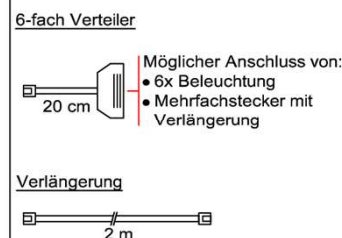

Mehrfachstecker-Set

- 1x 6-fach Verteiler für weitere Beleuchtungen
- 1x 2m Verlängerung

Best.Nr.: **MFV06**
Pr.:

Touchsensor-Set (Lichtschaltung)

Verdeckter Lichtschalter für komfortables Schalten durch Berühren der Korpusoberfläche!

- 1x Touchsensor
- 1x 6-fach Verteiler