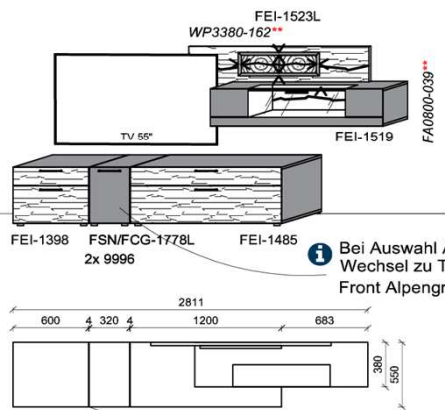

KITZALM - ALPINUM

Front: Eiche (FEI)

Kombinationen

Bitte bei der Bestellung angeben:

Pr. 1: Akzent Hirnholz (HH) | Korpus: Snow
Pr. 2: Akzent Alpengranit (AG) | Korpus: Carbondrau

Bestellhinweis (Beispiel)
Akzentschlüssel HH oder AG
FEI-4427L-__

Oberflächenhinweis
= Flächen in Lack Snow oder Carbondrau
= Hirnholzfläche (HH) wahlweise auch in Alpengranit (AG) erhältlich

Kombination K004

spiegelseitig zur Abbildung: K904

Bei Auswahl Akzent AG Wechsel zu Type FAG-1779L/R Front Alpengranit

Stck	Bezeichnung	Bestellnr.	Pr.1 (HH)	Pr.2 (AG)
1x	TV-Unterteil (Front Lack SN/CG) F..-1778L oder wahlweise			
1x	TV-Unterteil (Front Alpengranit) FAG-1779L			
1x	TV-Unterteil	FEI-1398		
1x	TV-Unterteil	FEI-1485		
2x	Distanzblende	9996	à	
1x	Hängeelement	FEI-1519		
1x	Wandpaneel	FEI-1523L-__		
		K004-FEI-__	Σ	

Empfohlenes zusätzliches Beleuchtungspaket:

1x	Fachbel.	3,9 W	FA0800-039	
1x	Wandpaneelbel.	16,2 W	WP3380-162	
1x	Trafo-Set		TRA30