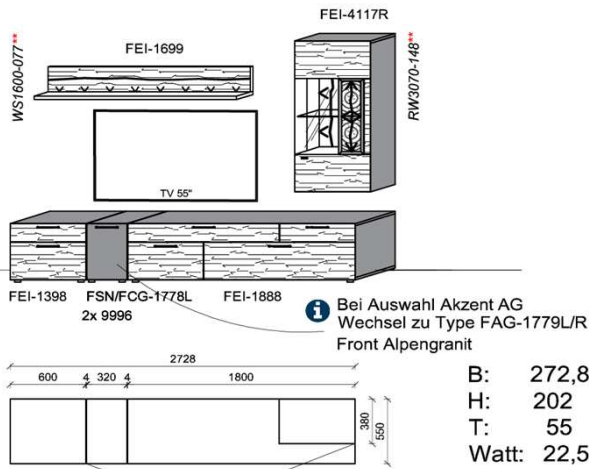

KITZALM - ALPINUM

Front: Eiche (FEI)

Kombinationen

Bitte bei der Bestellung angeben:

Pr. 1: Akzent Hirnholz (HH) | Korpus: Snow
Pr. 2: Akzent Alpengranit (AG) | Korpus: Carbondrau

Bestellhinweis (Beispiel)
Akzentschlüssel HH oder AG
FEI-4427L-__

Oberflächenhinweis
☐ = Flächen in Lack Snow oder Carbondrau
☒ = Hirnholzfläche (HH) wahlweise auch in Alpengranit (AG) erhältlich

Kombination K001

spiegelseitig zur Abbildung: K901

Stck	Bezeichnung	Bestellnr.	Pr.1 (HH)	Pr.2 (AG)
1x	TV-Unterteil (Front Lack SN/CG) F.-1778L			
	oder wahlweise			
1x	TV-Unterteil (Front Alpengranit) FAG-1779L			
1x	TV-Unterteil	FEI-1398		
1x	TV-Unterteil	FEI-1888		
2x	Distanzblende	9996	à	
1x	Hängeelement	FEI-4117R-__		
1x	Wandboard	FEI-1699		
		K001-FEI-__	Σ	

Empfohlenes zusätzliches Beleuchtungspaket:

1x	Rückwandbel.	14,8 W	RW3070-148	
1x	Wandboardbel.	7,7 W	WS1600-077	
1x	Trafo-Set		TRA30