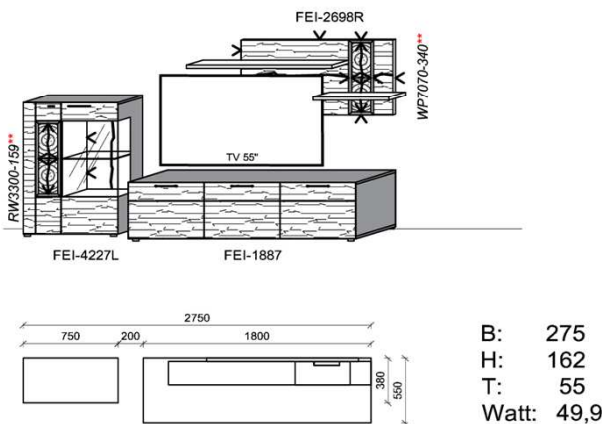

Kombination K002

spiegelseitig zur Abbildung: K902

Stck	Bezeichnung	Bestellnr.	Pr.1 (HH)	Pr.2 (AG)
1x	Standelement	FEI-4227L-__		
1x	TV-Unterteil	FEI-1887		
1x	Wandpaneel	FEI-2698R-__		
		K002-FEI-__	Σ	

Empfohlenes zusätzliches Beleuchtungspaket:

1x	Rückwandbel.	15,9 W	RW3300-159	
1x	Wandpaneelbel.	34 W	WP7070-340	
1x	Trafo-Set		TRA60