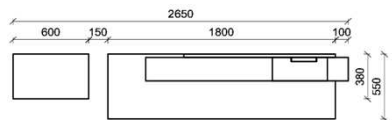

Kombination K006

spiegelseitig zur Abbildung: K906

B: 265
H: 194
T: 55
Watt: 54,9

Stck	Bezeichnung	Bestellnr.	Pr.1 (HH)	Pr.2 (AG)
1x	Standelement	FKB-6129L		
1x	TV-Unterteil	FKB-1887		
1x	Wandpaneel	FKB-2698R		
	K006-FKB-__VZ:			

Empfohlenes zusätzliches Beleuchtungspaket:

1x	Rückwandbel.	20,9 W	RW4350-209	
1x	Wandpaneelbel.	34,0 W	WP7070-340	
1x	Trafo-Set		TRA60