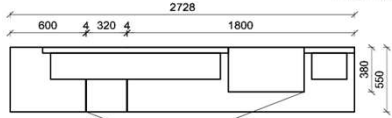

KITZALM - ALPINUM

Front: Kernbuche (FKB)

Kombinationen

Bitte bei der Bestellung angeben:

Pr. 1: Akzent Hirnholz (HH) | Korpus: Snow
Pr. 2: Akzent Alpengranit (AG) | Korpus: Carbondgrau

Bestellhinweis (Beispiel)
Akzentschlüssel HH oder AG
FKB-4427L-

Oberflächenhinweis
= Flächen in Lack Snow oder Carbondgrau
= Hirnholzfläche (HH) wahlweise auch in Alpengranit (AG) erhältlich

Kombination K010

spiegelseitig zur Abbildung: K910

B: 272,8
H: 209
T: 55
Watt: 53

Bei Auswahl Akzent AG
Wechsel zu Type FAG-1779L/R
Front Alpengranit

Stck	Bezeichnung	Bestellnr.	Pr.1 (HH)	Pr.2 (AG)
1x	TV-Unterteil (Front Lack SN/CG) F...-1778L oder wahlweise			
1x	TV-Unterteil (Front Alpengranit) FAG-1779L			
1x	TV-Unterteil	FKB-1398		
1x	TV-Unterteil	FKB-1888		
2x	Distanzblende	9996	à	
1x	Hängeelement	FKB-4117R-		
1x	Wandpaneel	FKB-2577		
1x	Wandpaneel	FKB-2177		
		K010-FKB-__	Σ	

Empfohlenes zusätzliches Beleuchtungspaket:

1x	Rückwandbel.	14,8 W	RW3070-148	
1x	Wandboardbel.	26,8 W	WP5590-268	
1x	Wandboardbel.	11,4 W	WP2370-114	
1x	Trafo-Set		TRA60