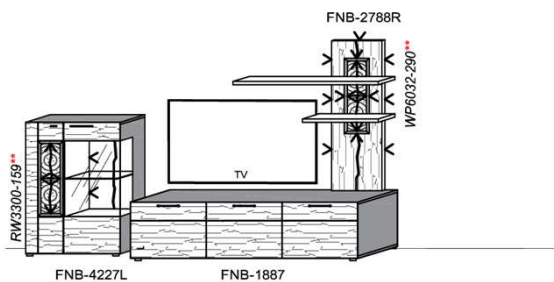

Kombination K008

spiegelseitig zur Abbildung: K908

B: 275
H: 177,8
T: 55
Watt: 44,9

Stck	Bezeichnung	Bestellnr.	Pr.1 (HH)	Pr.2 (AG)
1x	Standelement	FNB-4227L-		
1x	TV-Unterteil	FNB-1887		
1x	Wandpaneel	FNB-2788R-		
		K008-FNB-__	Σ	

Empfohlenes zusätzliches Beleuchtungspaket:

1x	Rückwandbel.	15,9 W	RW3300-159	
1x	Wandpaneelbel.	29,0 W	WP6032-290	
1x	Trafo-Set		TRA60