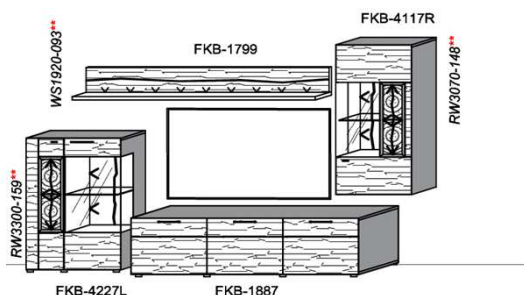

Empfohlenes zusätzliches Beleuchtungspaket:

1x	Fachbel.	3,9 W	FA0800-039	
1x	Wandpaneelbel.	16,2 W	WP3380-162	
1x	Trafo-Set		TRA30	

Kombination K005

spiegelseitig zur Abbildung: K905

B: 305
H: 194
T: 55
Watt: 40