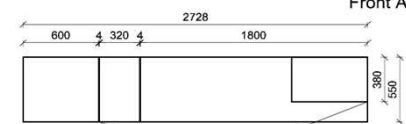

Kombination K009

spiegelseitig zur Abbildung: K909

B: 272,8
H: 202
T: 55
Watt: 22,5

Stck	Bezeichnung	Bestellnr.	Pr.1 (HH)	Pr.2 (AG)
1x	TV-Unterteil (Front Lack SN/CG) F...-1778L oder wahlweise	F..-1778L		
1x	TV-Unterteil (Front Alpengranit) FAG-1779L	FAG-1779L		
1x	TV-Unterteil	FZB-1398		
1x	TV-Unterteil	FZB-1887		
2x	Distanzblende	9996	à	
1x	Hängeelement	FZB-4117R-__		
1x	Wandboard	FZB-1699		
	K009-FZB-__	Σ		

Bei Auswahl Akzent AG
Wechsel zu Type FAG-1779L/R
Front Alpengranit

Empfohlenes zusätzliches Beleuchtungspaket:

1x	Rückwandbel.	14,8 W	RW3070-148	
1x	Wandboardbel.	7,7 W	WS1600-077	
1x	Trafo-Set		TRA30