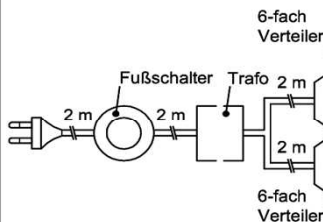

Trafo-Set 30 Watt

- 1x Fußschalter
- 1x Trafo 30 Watt
- 1x 6-fach Verteiler

Best.Nr.: **TRA30**
Pr.:

Trafo-Set 60 Watt

- 1x Fußschalter
- 1x Trafo 60 Watt
- 2x 6-fach Verteiler

Best.Nr.: **TRA60**
Pr.:

Mehrfachstecker-Set