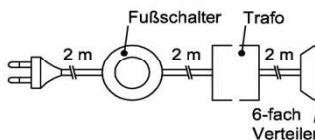

Trafo-Set 30 Watt

1x Fußschalter
1x Trafo 30 Watt
1x 6-fach Verteiler

Best.Nr.: **TRA30**
Pr.:

Trafo-Set 60 Watt

1x Fußschalter
1x Trafo 60 Watt
2x 6-fach Verteiler

Best.Nr.: **TRA60**
Pr.:

Mehrfachstecker-Set