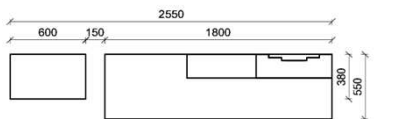

Kombination K003

spiegelseitig zur Abbildung: K903

B: 255
H: 194
T: 55
Watt: 49,9

Stck	Bezeichnung	Bestellnr.	Pr.1 (HH)	Pr.2 (AG)
1x	Standelement	FKB-6129L-__		
1x	TV-Unterteil	FKB-1887		
1x	Wandpaneel	FKB-2788R-__		
	K003-FKB-__VZ:			

Empfohlenes zusätzliches Beleuchtungspaket:

1x	Rückwandbel.	20,9 W	RW4350-209	
1x	Wandpaneelbel.	29,0 W	WP6032-290	
1x	Trafo-Set		TRA60