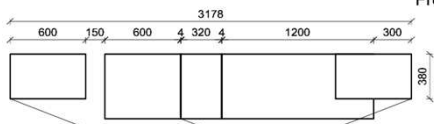

Kombination K011

spiegelseitig zur Abbildung: K911

B: 317,8
H: 194
T: 55
Watt: 43,4

Bei Auswahl Akzent AG
Wechsel zu Type FAG-1779L/R
Front Alpengranit

Stck	Bezeichnung	Bestellnr.	Pr.1 (HH)	Pr.2 (AG)
1x	TV-Unterteil (Front Lack SN/CG) F...-1778L oder wahlweise			
1x	TV-Unterteil (Front Alpengranit) FAG-1779L			
1x	Standelement	FKB-6129L-		
1x	TV-Unterteil	FKB-1398		
1x	TV-Unterteil	FKB-1485		
2x	Distanzblende	9996	à	
1x	Hängeelement	FKB-4117R-		
1x	Wandboard	FKB-1699		
		K011-FKB-__	Σ	

Empfohlenes zusätzliches Beleuchtungspaket:

1x	Rückwandbel.	14,8 W	RW3070-148	
1x	Rückwandbel.	20,9 W	RW4350-209	
1x	Wandboardbel.	7,7 W	WS1600-077	
1x	Trafo-Set		TRA60