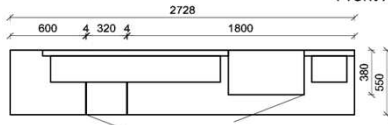

B: 272,8
H: 209
T: 55
Watt: 53

Stck	Bezeichnung	Bestellnr.	Pr.1 (HH)	Pr.2 (AG)
1x	TV-Unterteil (Front Lack SN/CG) F...-1778L oder wahlweise			
1x	TV-Unterteil (Front Alpengranit) FAG-1779L			
1x	TV-Unterteil	FZB-1398		
1x	TV-Unterteil	FZB-1888		
2x	Distanzblende	9996 à		
1x	Hängeelement	FZB-4117R-__		
1x	Wandpaneel	FZB-2577		
1x	Wandpaneel	FZB-2177		
		K010-FZB-__	Σ	