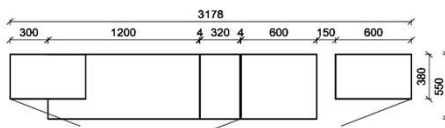

Oberflächenhinweis
■ = Flächen in Lack Snow oder Carbondgrau
■ = Hirnholzfläche (HH) wahlweise auch in Alpengranit (AG) erhältlich

Kombination K007

spiegelseitig zur Abbildung: K907

Bei Auswahl Akzent AG
Wechsel zu Type FAG-1779L/R
Front Alpengranit