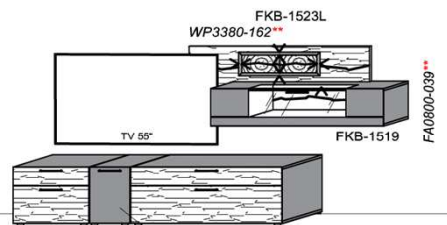

KITZALM - ALPINUM

Front: Kernbuche (FKB)

Kombinationen

Bitte bei der Bestellung angeben:

Pr. 1: Akzent Hirnholz (HH) | Korpus: Snow
Pr. 2: Akzent Alpengranit (AG) | Korpus: Carbondgrau

Bestellhinweis (Beispiel)
Akzentschlüssel HH oder AG
FKB-4427L-

Oberflächenhinweis
= Flächen in Lack Snow oder Carbondgrau
= Hirnholzfläche (HH) wahlweise auch in Alpengranit (AG) erhältlich

Kombination K004

spiegelseitig zur Abbildung: K904

FKB-1398 FSN/FCG-1778L 2x 9996 FKB-1485
Bei Auswahl Akzent AG Wechsel zu Type FAG-1779L/R Front Alpengranit