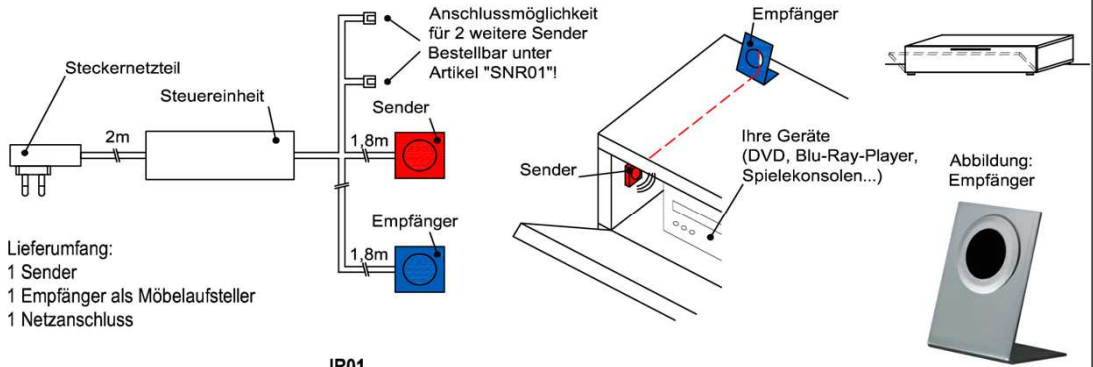

Typenplan

KITZALM - ALPINUM

Front: Nussbaum (FNB)

Zubehör, Tische

Bitte bei der Bestellung angeben:

Pr. 1: Akzent Hirnholz (HH) | Korpus: Snow
Pr. 2: Akzent Alpengranit (AG) | Korpus: Carbondrau

Bestellhinweis (Beispiel)
Akzentschlüssel **HH** oder **AG**
FNB-4427L-__

Oberflächenhinweis
■ = Flächen in Lack Snow oder Carbondrau
▨ = Hirnholzfläche (HH) wahlweise auch in Alpengranit (AG) erhältlich

IR- Repeater (Funkübertragungs-Set)

Der Infrarot-Repeater ermöglicht Ihnen bei geschlossener Möbelklappe die dahinter stehenden Geräte anzusteuern.

Funktion:
Das Infrarot-Signal Ihrer Fernbedienung wird vom Empfänger aufgenommen und über den Sender in das jeweilige Möbelfach an Ihre Geräte weitergeleitet.

Anwendung:
Signalweiterleitung für Fernseher, HiFi-Anlagen, Spielekonsolen, DVD- & Blu-Ray-Player!

Lieferumfang:
1 Sender
1 Empfänger als Möbelaufsteller
1 Netzanschluss

Best.Nr.:

IR01

Pr.:

IR- Repeater Zusatzsender

1 Sender

Zusatzsender für die Signalübertragung in weiteren Multimediafächern!

Best.Nr.:

SNR01

Pr.:

Schubkasten Einteilungsset

1 paar Glasteiler für 3 Fächer

Hinweis:
Glasteiler in der Schubkastenbreite variabel einbaubar

Bestellhinweis
Bitte betreffende Type und Schub angeben!

Best.Nr.:

SE02

Pr.:

Couchtische

- Holztischplatte
- Fuss wahlweise mit Hirnholzeinlage oder Alpengranit

B: 80
T: 120
H: 70
48

B: 80
T: 80
H: 48

Best.Nr.: FNB-CT120-__

FNB-CT080-__

Pr.1:
Pr.2:

Esszimmertisch

- Holztischplatte FEST
- Fuss wahlweise mit Hirnholzeinlage oder Alpengranit

B: 200
T: 95
H: 76

B: 180
T: 95
H: 76

B: 160
T: 95
H: 76

- Holztischplatte AUSZIEHBAR
- Fuss wahlweise mit Hirnholzeinlage oder Alpengranit

B: 200 - 280
T: 95
H: 76

B: 180 - 260
T: 95
H: 76

B: 160 - 240
T: 95
H: 76

Best.Nr.: FNB-TF200-__ FNB-TF180-__ FNB-TF160-__ FNB-TA2028-__ FNB-TA1826-__ FNB-TA1624-__

Pr.1:
Pr.2: