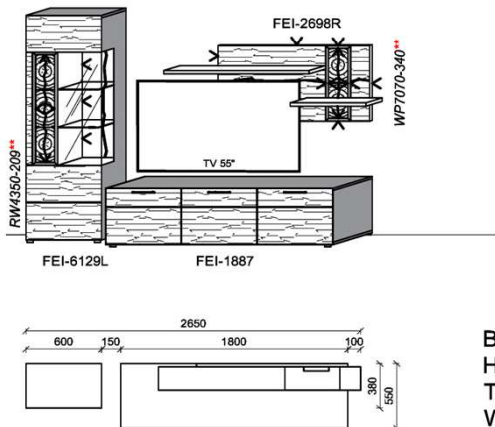

Kombination K006

spiegelseitig zur Abbildung: K906

Stck	Bezeichnung	Bestellnr.	Pr.1 (HH)	Pr.2 (AG)
1x	Standelement	FEI-6129L-__		
1x	TV-Unterteil	FEI-1887		
1x	Wandpaneel	FEI-2698R-__		
		K006-FEI-__ VZ:		

Empfohlenes zusätzliches Beleuchtungspaket:

1x	Rückwandbel.	20,9 W	RW4350-209	
1x	Wandpaneelbel.	34,0 W	WP7070-340	
1x	Trafo-Set		TRA60