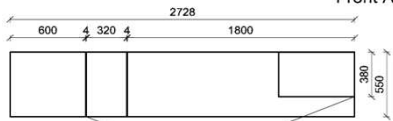

B: 272,8
H: 202
T: 55
Watt: 22,5

Stck	Bezeichnung	Bestellnr.	Pr.1 (HH)	Pr.2 (AG)
1x	TV-Unterteil (Front Lack SN/CG)F...-1778L			
	oder wahlweise			
1x	TV-Unterteil (Front Alpengranit) FAG-1779L			
1x	TV-Unterteil	FKB-1398		
1x	TV-Unterteil	FKB-1888		
2x	Distanzblende	9996	à	
1x	Hängeelement	FKB-4117R-		
1x	Wandboard	FKB-1699		
	K001-FKB-__	Σ		

Empfohlenes zusätzliches Beleuchtungspaket:

1x	Rückwandbel.	14,8 W	RW3070-148	
1x	Wandboardbel.	7,7 W	WS1600-077	
1x	Trafo-Set		TRA30