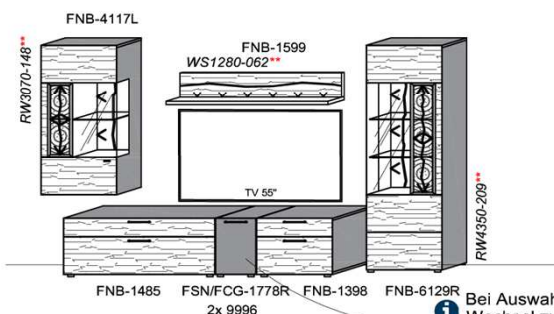

KITZALM - ALPINUM

Front: Nussbaum (FNB)

Kombinationen

Bitte bei der Bestellung angeben:

Pr. 1: Akzent Hirnholz (HH) | Korpus: Snow
Pr. 2: Akzent Alpengranit (AG) | Korpus: Carbongrau

Bestellhinweis (Beispiel)
Akzentschlüssel HH oder AG
FNB-4427L-

Oberflächenhinweis
■ = Flächen in Lack Snow oder Carbongrau
▨ = Hirnholzfläche (HH) wahlweise auch in Alpengranit (AG) erhältlich

Kombination K007

spiegelseitig zur Abbildung: K907

Bei Auswahl Akzent AG
Wechsel zu Type FAG-1779L/R
Front Alpengranit

B: 317,8
H: 194
T: 55
Watt: 41,9

Stck	Bezeichnung	Bestellnr.	Pr.1 (HH)	Pr.2 (AG)
1x	TV-Unterteil (Front Lack SN/CG) F.-1778R oder wahlweise			
1x	TV-Unterteil (Front Alpengranit) FAG-1779R			
1x	TV-Unterteil	FNB-1485		
1x	TV-Unterteil	FNB-1398		
2x	Distanzblende	9996	à	
1x	Hängeelement	FNB-4117L-		
1x	Standelement	FNB-6129R-		
1x	Wandboard	FNB-1599		
		K007-FNB-__	Σ	

Empfohlenes zusätzliches Beleuchtungspaket:

1x	Rückwandbel.	14,8 W	RW3070-148	
1x	Rückwandbel.	20,9 W	RW4350-209	
1x	Wandboardbel.	6,2 W	WS1280-062	
1x	Trafo-Set		TRA60