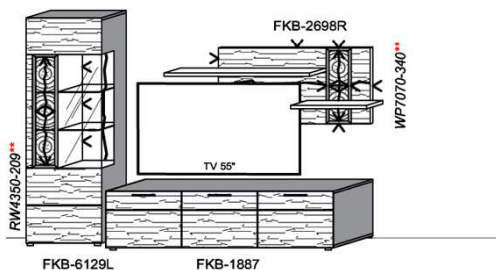

Kombination K006

spiegelseitig zur Abbildung: K906

B: 265
H: 194
T: 55
Watt: 54,9

Stck	Bezeichnung	Bestellnr.	Pr.1 (HH)	Pr.2 (AG)
1x	Standelement	FKB-6129L		
1x	TV-Unterteil	FKB-1887		
1x	Wandpaneel	FKB-2698R		
	K006-FKB-__VZ:			

Empfohlenes zusätzliches Beleuchtungspaket:

1x	Rückwandbel.	20,9 W	RW4350-209	
1x	Wandpaneelbel.	34,0 W	WP7070-340	
1x	Trafo-Set		TRA60