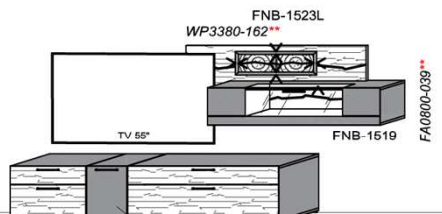

KITZALM - ALPINUM

Kombinationen

Front: Nussbaum (FNB)

Bitte bei der Bestellung angeben:

Pr. 1: Akzent Hirnholz (HH) | Korpus: Snow
Pr. 2: Akzent Alpengranit (AG) | Korpus: Carbondrau

Bestellhinweis (Beispiel)
Akzentschlüssel **HH** oder **AG**
FNB-4427L-__

Oberflächenhinweis
□ = Flächen in Lack Snow oder Carbondrau
▨ = Hirnholzfläche (HH) wahlweise auch in Alpengranit (AG) erhältlich

Kombination K004

spiegelseitig zur Abbildung: K904

FNB-1398 FSN/FCG-1778L FNB-1485
2x 9996

i Bei Auswahl Akzent AG
Wechsel zu Type FAG-1779L/R
Front Alpengranit