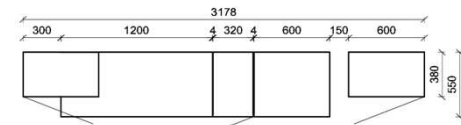

KITZALM - ALPINUM

Kombinationen

Front: Zirbe (FZB)

Bitte bei der Bestellung angeben:

Pr. 1: Akzent Hirnholz (HH) | Korpus: Snow
Pr. 2: Akzent Alpengranit (AG) | Korpus: Carbondgrau

Bestellhinweis (Beispiel)
Akzentschlüssel HH oder AG
FZB-4427L-

Oberflächenhinweis
= Flächen in Lack Snow oder Carbondgrau
= Hirnholzfläche (HH) wahlweise auch in Alpengranit (AG) erhältlich

Kombination K007

spiegelseitig zur Abbildung: K907

B: 317,8
H: 194
T: 55
Watt: 41,9

Stck	Bezeichnung	Bestellnr.	Pr.1 (HH)	Pr.2 (AG)
1x	TV-Unterteil (Front Lack SN/CG) F...-1778R oder wahlweise	F..-1778R		
1x	TV-Unterteil (Front Alpengranit) FAG-1779R	FAG-1779R		
1x	TV-Unterteil	FZB-1485		
1x	TV-Unterteil	FZB-1398		
2x	Distanzblende	9996	à	
1x	Hängeelement	FZB-4117L-__		
1x	Standelement	FZB-6129R-__		
1x	Wandboard	FZB-1599		
	K007-FZB-__	Σ		

Bei Auswahl Akzent AG
Wechsel zu Type FAG-1779L/R
Front Alpengranit

Empfohlenes zusätzliches Beleuchtungspaket:

1x	Rückwandbel.	14,8 W	RW3070-148	
1x	Rückwandbel.	20,9 W	RW4350-209	
1x	Wandboardbel.	6,2 W	WS1280-062	
1x	Trafo-Set		TRA60