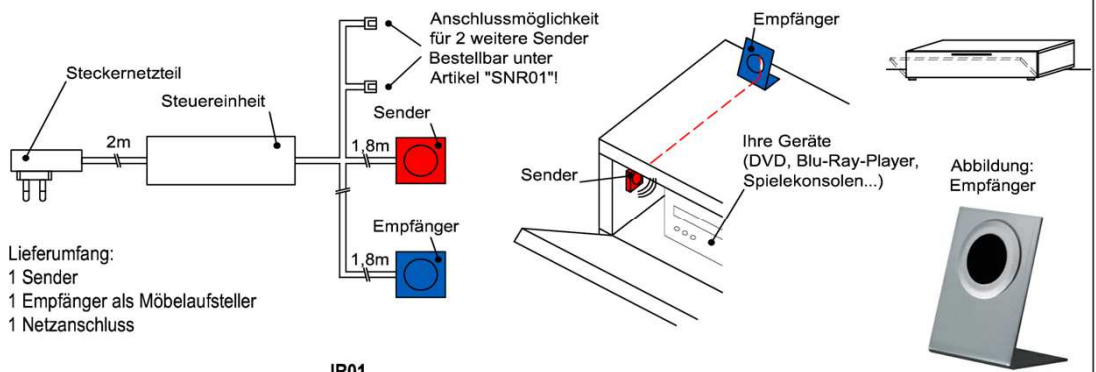

KITZALM - ALPINUM

Front: Kernbuche (FKB)

Zubehör, Tische

Bitte bei der Bestellung angeben:

Pr. 1: Akzent Hirnholz (HH) | Korpus: Snow
Pr. 2: Akzent Alpengranit (AG) | Korpus: Carbondrau

Bestellhinweis (Beispiel)
Akzentschlüssel HH oder AG
FKB-4427L-__

Oberflächenhinweis
= Flächen in Lack Snow oder Carbondrau
= Hirnholzfläche (HH) wahlweise auch in Alpengranit (AG) erhältlich

IR- Repeater (Funkübertragungs-Set)

Der Infrarot-Repeater ermöglicht Ihnen bei geschlossener Möbelklappe die dahinter stehenden Geräte anzusteuern.

Funktion:
Das Infrarot-Signal Ihrer Fernbedienung wird vom Empfänger aufgenommen und über den Sender in das jeweilige Möbelfach an Ihre Geräte weitergeleitet.

Anwendung:
Signalweiterleitung für Fernseher, HiFi-Anlagen, Spielekonsolen, DVD- & Blu-Ray-Player!

Lieferumfang:
1 Sender
1 Empfänger als Möbelaufsteller
1 Netzanschluss

Best.Nr.:

IR01

Pr.:

IR- Repeater Zusatzsender

1 Sender

Zusatzsender für die Signalübertragung in weiteren Multimediafächern!

Best.Nr.:

SNR01

Pr.:

Schubkasten Einteilungsset

1 paar Glasteiler für 3 Fächer

Hinweis:

Glasteiler in der Schubkastenbreite variabel einbaubar

Bestellhinweis
Bitte betreffende Type und Schub angeben!

Best.Nr.:

SE02

Pr.:

Couchtische

- Holztischplatte
- Fuss wahlweise mit Hirnholzeinlage oder Alpengranit

B: 120
T: 80
H: 70
48

B: 80
T: 80
H: 48

Best.Nr.: FKB-CT120-__

FKB-CT080-__

Pr.1:

Pr.2:

Esszimmertisch

- Holztischplatte FEST
- Fuss wahlweise mit Hirnholzeinlage oder Alpengranit

B: 200
T: 95
H: 76

B: 180
T: 95
H: 76

B: 160
T: 95
H: 76

- Holztischplatte AUSZIEHBAR
- Fuss wahlweise mit Hirnholzeinlage oder Alpengranit

B: 200 - 280
T: 95
H: 76

B: 180 - 260
T: 95
H: 76

B: 160 - 240
T: 95
H: 76

Best.Nr.: FKB-TF200-__ FKB-TF180-__ FKB-TF160-__

FKB-TA2028-__ FKB-TA1826-__ FKB-TA1624-__

Pr.1:

Pr.2: