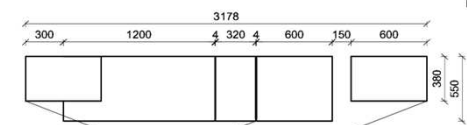

KITZALM - ALPINUM

Front: Nussbaum (FNB)

Kombinationen

Bitte bei der Bestellung angeben:

Pr. 1: Akzent Hirnholz (HH) | Korpus: Snow
Pr. 2: Akzent Alpengranit (AG) | Korpus: Carbongrau

Bestellhinweis (Beispiel)
Akzentschlüssel HH oder AG
FNB-4427L-

Oberflächenhinweis
■ = Flächen in Lack Snow oder Carbongrau
▨ = Hirnholzfläche (HH) wahlweise auch in Alpengranit (AG) erhältlich

Kombination K007

spiegelseitig zur Abbildung: K907

Bei Auswahl Akzent AG
Wechsel zu Type FAG-1779L/R
Front Alpengranit

B: 317,8
H: 194
T: 55
Watt: 41,9

Stck	Bezeichnung	Bestellnr.	Pr.1 (HH)	Pr.2 (AG)
1x	TV-Unterteil (Front Lack SN/CG) F.-1778R oder wahlweise			
1x	TV-Unterteil (Front Alpengranit) FAG-1779R			
1x	TV-Unterteil	FNB-1485		
1x	TV-Unterteil	FNB-1398		
2x	Distanzblende	9996	à	
1x	Hängeelement	FNB-4117L-		
1x	Standelement	FNB-6129R-		
1x	Wandboard	FNB-1599		
		K007-FNB-__	Σ	

Empfohlenes zusätzliches Beleuchtungspaket:

1x	Rückwandbel.	14,8 W	RW3070-148	
1x	Rückwandbel.	20,9 W	RW4350-209	
1x	Wandboardbel.	6,2 W	WS1280-062	
1x	Trafo-Set		TRA60