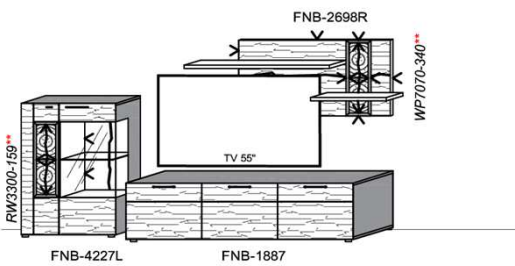

Kombination K002

spiegelseitig zur Abbildung: K902

B: 275
H: 162
T: 55
Watt: 49,9

Stck	Bezeichnung	Bestellnr.	Pr.1 (HH)	Pr.2 (AG)
1x	Standelement	FNB-4227L-__		
1x	TV-Unterteil	FNB-1887		
1x	Wandpaneel	FNB-2698R-__		
		K002-FNB-__	Σ	

Empfohlenes zusätzliches Beleuchtungspaket:

1x	Rückwandbel.	15,9 W	RW3300-159	
1x	Wandpaneelbel.	34 W	WP7070-340	
1x	Trafo-Set		TRA60