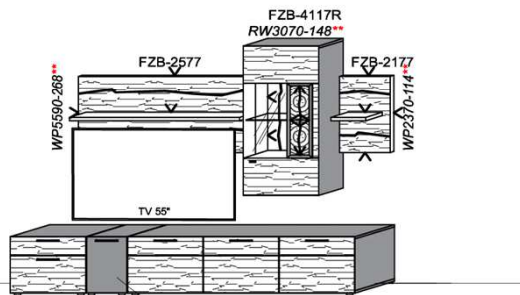

Kombination K012

spiegelseitig zur Abbildung: K912

FZB-1398 FSN/FCG-1778L 2x S9996 FZB-1887
Bei Auswahl Akzent AG Wechsel zu Type FAG-1779L/R Front Alpengranit

B: 272,8
H: 209
T: 55
Watt: 53

Stck	Bezeichnung	Bestellnr.	Pr.1 (HH)	Pr.2 (AG)
1x	TV-Unterteil (Front Lack SN/CG) F...-1778L oder wahlweise			
1x	TV-Unterteil (Front Alpengranit) FAG-1779L			
1x	TV-Unterteil	FZB-1398		
1x	TV-Unterteil	FZB-1887		
2x	Distanzblende	9996 à		
1x	Hängeelement	FZB-4117R-__		
1x	Wandpaneel	FZB-2577		
1x	Wandpaneel	FZB-2177		
		K012-FZB-__	Σ	

Empfohlenes zusätzliches Beleuchtungspaket:

1x	Rückwandbel.	14,8 W	RW3070-148	
1x	Wandboardbel.	26,8 W	WP5590-268	
1x	Wandboardbel.	11,4 W	WP2370-114	
1x	Trafo-Set		TRA60