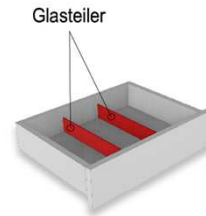

Bestellhinweis
Bitte betreffende Type und Schub angeben!

Best.Nr.:

SE02

Pr.:

Couchtische

- Holztischplatte
- Fuss wahlweise mit Hirnholzeinlage oder Alpengranit

B: 80
T: 80
H: 48

B: 120
T: 80
H: 48

Best.Nr.: FZB-CT120-__

FZB-CT080-__

Pr.1:

Pr.2:

Esszimmertisch

- Holztischplatte FEST
- Fuss wahlweise mit Hirnholzeinlage oder Alpengranit

B: 200
T: 95
H: 76

B: 180
T: 95
H: 76

B: 160
T: 95
H: 76