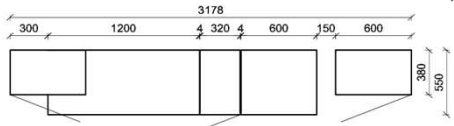

KITZALM - ALPINUM

Front: Kernbuche (FKB)

Kombinationen

Bitte bei der Bestellung angeben:

Pr. 1: Akzent Hirnholz (HH) | Korpus: Snow
Pr. 2: Akzent Alpengranit (AG) | Korpus: Carbondgrau

Bestellhinweis (Beispiel)
Akzentschlüssel HH oder AG
FKB-4427L-

Oberflächenhinweis
= Flächen in Lack Snow oder Carbondgrau
= Hirnholzfläche (HH) wahlweise auch in Alpengranit (AG) erhältlich

Kombination K007

spiegelseitig zur Abbildung: K907

Bei Auswahl Akzent AG
Wechsel zu Type FAG-1779L/R
Front Alpengranit

B: 317,8
H: 194
T: 55
Watt: 41,9

Stck	Bezeichnung	Bestellnr.	Pr.1 (HH)	Pr.2 (AG)
1x	TV-Unterteil (Front Lack SN/CG)F..-1778R oder wahlweise	F..-1778R		
1x	TV-Unterteil (Front Alpengranit) FAG-1779R	FAG-1779R		
1x	TV-Unterteil	FKB-1485		
1x	TV-Unterteil	FKB-1398		
2x	Distanzblende	9996	à	
1x	Hängeelement	FKB-4117L-__		
1x	Standelement	FKB-6129R-__		
1x	Wandboard	FKB-1599		
		K007-FKB-__	Σ	

Empfohlenes zusätzliches Beleuchtungspaket:

1x	Rückwandbel.	14,8 W	RW3070-148	
1x	Rückwandbel.	20,9 W	RW4350-209	
1x	Wandboardbel.	6,2 W	WS1280-062	
1x	Trafo-Set		TRA60