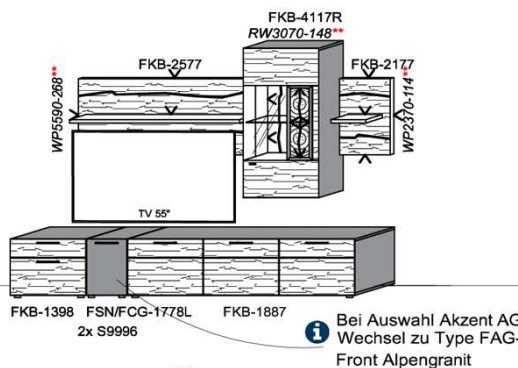

Kombination K012

spiegelseitig zur Abbildung: K912

B: 272,8
H: 209
T: 55
Watt: 53

Bei Auswahl Akzent AG
Wechsel zu Type FAG-1779L/R
Front Alpengranit

Stck	Bezeichnung	Bestellnr.	Pr.1 (HH)	Pr.2 (AG)
1x	TV-Unterteil (Front Lack SN/CG) F...-1778L oder wahlweise			
1x	TV-Unterteil (Front Alpengranit) FAG-1779L			
1x	TV-Unterteil	FKB-1398		
1x	TV-Unterteil	FKB-1887		
2x	Distanzblende	9996	à	
1x	Hängeelement	FKB-4117R-		
1x	Wandpaneel	FKB-2577		
1x	Wandpaneel	FKB-2177		
		K012-FKB-__	Σ	

Empfohlenes zusätzliches Beleuchtungspaket:

1x	Rückwandbel.	14,8 W	RW3070-148	
1x	Wandboardbel.	26,8 W	WP5590-268	
1x	Wandboardbel.	11,4 W	WP2370-114	
1x	Trafo-Set		TRA60