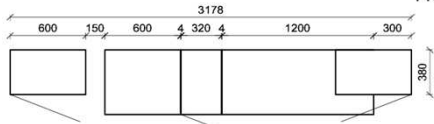

B: 317,8
H: 194
T: 55
Watt: 43,4

Stck	Bezeichnung	Bestellnr.	Pr.1 (HH)	Pr.2 (AG)
1x	TV-Unterteil (Front Lack SN/CG) F...-1778L oder wahlweise			
1x	TV-Unterteil (Front Alpengranit) FAG-1779L			
1x	Standelement	FZB-6129L-__		
1x	TV-Unterteil	FZB-1398		
1x	TV-Unterteil	FZB-1485		
2x	Distanzblende	9996 à		
1x	Hängeelement	FZB-4117R-__		
1x	Wandboard	FZB-1699		
		K011-FZB-__	Σ	

Empfohlenes zusätzliches Beleuchtungspaket:

1x	Rückwandbel.	14,8 W	RW3070-148	
1x	Rückwandbel.	20,9 W	RW4350-209	
1x	Wandboardbel.	7,7 W	WS1600-077	
1x	Trafo-Set		TRA60