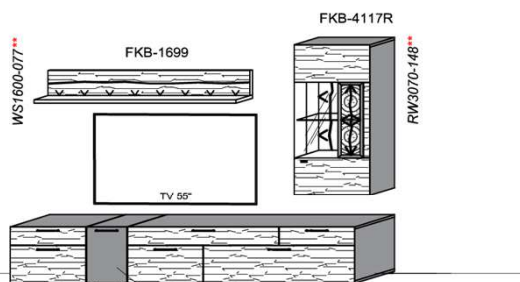

Oberflächenhinweis
= Flächen in Lack Snow oder Carbondgrau
= Hirnholzfläche (HH) wahlweise auch in Alpengranit (AG) erhältlich

Kombination K001

spiegelseitig zur Abbildung: K901

FKB-1398 FSN/FCG-1778L FKB-1888
2x 9996