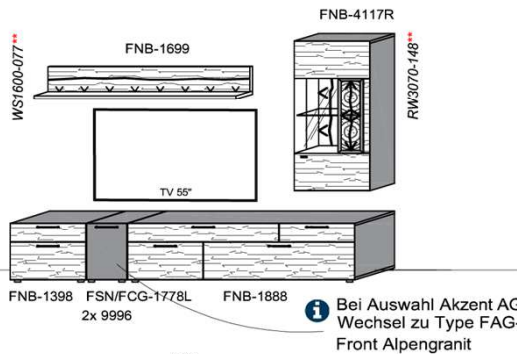

KITZALM - ALPINUM

Kombinationen

Front: Nussbaum (FNB)

Bitte bei der Bestellung angeben:

Pr. 1: Akzent Hirnholz (HH) | Korpus: Snow
Pr. 2: Akzent Alpengranit (AG) | Korpus: Carbondrau

Bestellhinweis (Beispiel)
Akzentschlüssel HH oder AG
FNB-4427L-

Oberflächenhinweis
= Flächen in Lack Snow oder Carbondrau
= Hirnholzfläche (HH) wahlweise auch in Alpengranit (AG) erhältlich

Kombination K001

spiegelseitig zur Abbildung: K901

Bei Auswahl Akzent AG Wechsel zu Type FAG-1779L/R Front Alpengranit

B: 272,8
H: 202
T: 55
Watt: 22,5

Stck	Bezeichnung	Bestellnr.	Pr.1 (HH)	Pr.2 (AG)
1x	TV-Unterteil (Front Lack SN/CG) F...-1778L oder wahlweise			
1x	TV-Unterteil (Front Alpengranit) FAG-1779L			
1x	TV-Unterteil	FNB-1398		
1x	TV-Unterteil	FNB-1888		
2x	Distanzblende	9996	à	
1x	Hängeelement	FNB-4117R-		
1x	Wandboard	FNB-1699		
		K001-FNB-__	Σ	

Empfohlenes zusätzliches Beleuchtungspaket:

1x	Rückwandbel.	14,8 W	RW3070-148	
1x	Wandboardbel.	7,7 W	WS1600-077	
1x	Trafo-Set		TRA30