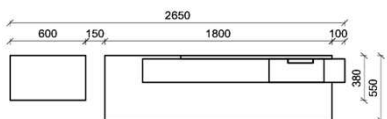

Kombination K006

spiegelseitig zur Abbildung: K906

B: 265
H: 194
T: 55
Watt: 54,9

Stck	Bezeichnung	Bestellnr.	Pr.1 (HH)	Pr.2 (AG)
1x	Standelement	FNB-6129L-__		
1x	TV-Unterteil	FNB-1887		
1x	Wandpaneel	FNB-2698R-__		
		K006-FNB-__	Σ	

Empfohlenes zusätzliches Beleuchtungspaket:

1x	Rückwandbel.	20,9 W	RW4350-209	
1x	Wandpaneelbel.	34,0 W	WP7070-340	
1x	Trafo-Set		TRA60