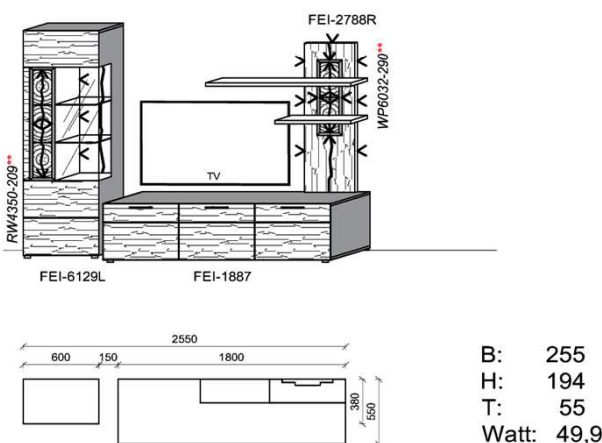

Kombination K003

spiegelseitig zur Abbildung: K903

Stck	Bezeichnung	Bestellnr.	Pr.1 (HH)	Pr.2 (AG)
1x	Standelement	FEI-6129L-__		
1x	TV-Unterteil	FEI-1887		
1x	Wandpaneel	FEI-2788R-__		
		K003-FEI-__VZ:		

Empfohlenes zusätzliches Beleuchtungspaket:

1x	Rückwandbel.	20,9 W	RW4350-209	
1x	Wandpaneelbel.	29,0 W	WP6032-290	
1x	Trafo-Set		TRA60