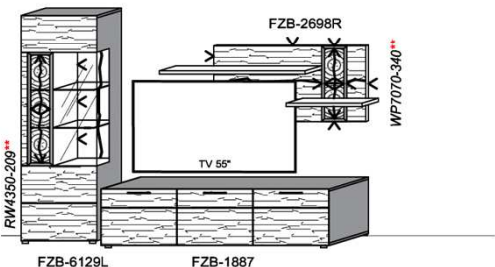

spiegelseitig zur Abbildung: K906

Stck	Bezeichnung	Bestellnr.	Pr.1 (HH)	Pr.2 (AG)
1x	Standelement	FZB-6129L-__		
1x	TV-Unterteil	FZB-1887		
1x	Wandpaneel	FZB-2698R-__		
		K006-FZB-__	Σ	

B: 265
H: 194
T: 55
Watt: 54,9