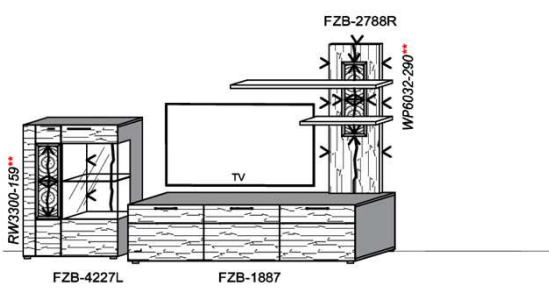

Kombination K008

spiegelseitig zur Abbildung: K908

B: 275
H: 177,8
T: 55
Watt: 44,9

Stck	Bezeichnung	Bestellnr.	Pr.1 (HH)	Pr.2 (AG)
1x	Standelement	FZB-4227L-__		
1x	TV-Unterteil	FZB-1887		
1x	Wandpaneel	FZB-2788R-__		
	K008-FZB-__	Σ		

Empfohlenes zusätzliches Beleuchtungspaket:

1x	Rückwandbel.	15,9 W	RW3300-159	
1x	Wandpaneelbel.	29,0 W	WP6032-290	
1x	Trafo-Set		TRA60