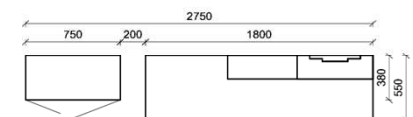

Kombination K008

spiegelseitig zur Abbildung: K908

B: 275
H: 177,8
T: 55
Watt: 44,9

Stck	Bezeichnung	Bestellnr.	Pr.1 (HH)	Pr.2 (AG)
1x	Standelement	FNB-4227L-		
1x	TV-Unterteil	FNB-1887		
1x	Wandpaneel	FNB-2788R-		
		K008-FNB-__	Σ	

Empfohlenes zusätzliches Beleuchtungspaket:

1x	Rückwandbel.	15,9 W	RW3300-159	
1x	Wandpaneelbel.	29,0 W	WP6032-290	
1x	Trafo-Set		TRA60