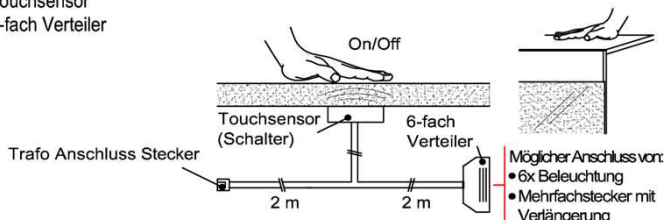

Bestellhinweis
Belastbar bis max. 30 Watt!
Anschluss von max. 1 Trafo!

Best.Nr.: **TSS01**
Pr.:

Fernsteuerungs-Set (Lichtschaltung)

1x Fernsteuerung (4 Kanal)
1x Steuereinheit für max 1 Trafo

Warnhinweis:
Belastbar bis max. 60 Watt!