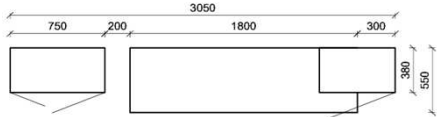

Kombination K005

spiegelseitig zur Abbildung: K905

B: 305
H: 194
T: 55
Watt: 40

Stck	Bezeichnung	Bestellnr.	Pr.1 (HH)	Pr.2 (AG)
1x	Standelement	FNB-4227L-__		
1x	TV-Unterteil	FNB-1887		
1x	Hängeelement	FNB-4117R-__		
1x	Wandboard	FNB-1799		
		K005-FNB-__	Σ	

Empfohlenes zusätzliches Beleuchtungspaket:

1x	Rückwandbel.	15,9 W	RW3300-159	
1x	Rückwandbel.	14,8 W	RW3070-148	
1x	Wandboardbel.	9,3 W	WS1920-093	
1x	Trafo-Set		TRA60