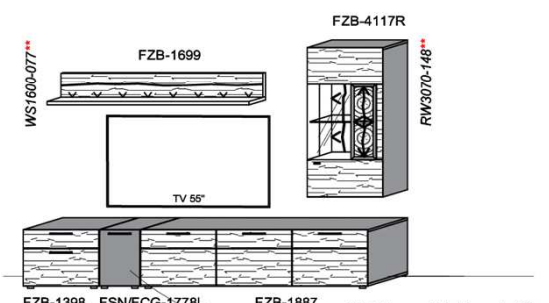

Kombination K009

spiegelseitig zur Abbildung: K909

B: 272,8
H: 202
T: 55
Watt: 22,5

Stck	Bezeichnung	Bestellnr.	Pr.1 (HH)	Pr.2 (AG)
1x	TV-Unterteil (Front Lack SN/CG) F...-1778L oder wahlweise	F..-1778L		
1x	TV-Unterteil (Front Alpengranit) FAG-1779L	FAG-1779L		
1x	TV-Unterteil	FZB-1398		
1x	TV-Unterteil	FZB-1887		
2x	Distanzblende	9996	à	
1x	Hängeelement	FZB-4117R-__		
1x	Wandboard	FZB-1699		
	K009-FZB-__	Σ		

Bei Auswahl Akzent AG
Wechsel zu Type FAG-1779L/R
Front Alpengranit

Empfohlenes zusätzliches Beleuchtungspaket:

1x	Rückwandbel.	14,8 W	RW3070-148	
1x	Wandboardbel.	7,7 W	WS1600-077	
1x	Trafo-Set		TRA30