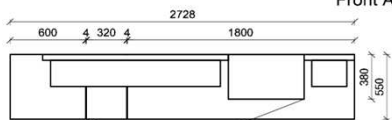

Kombination K012

spiegelseitig zur Abbildung: K912

B: 272,8
H: 209
T: 55
Watt: 53

Bei Auswahl Akzent AG
Wechsel zu Type FAG-1779L/R
Front Alpengranit

Stck	Bezeichnung	Bestellnr.	Pr.1 (HH)	Pr.2 (AG)
1x	TV-Unterteil (Front Lack SN/CG) F...-1778L oder wahlweise			
1x	TV-Unterteil (Front Alpengranit) FAG-1779L			
1x	TV-Unterteil	FKB-1398		
1x	TV-Unterteil	FKB-1887		
2x	Distanzblende	9996	à	
1x	Hängeelement	FKB-4117R-		
1x	Wandpaneel	FKB-2577		
1x	Wandpaneel	FKB-2177		
		K012-FKB-__	Σ	

Empfohlenes zusätzliches Beleuchtungspaket:

1x	Rückwandbel.	14,8 W	RW3070-148	
1x	Wandboardbel.	26,8 W	WP5590-268	
1x	Wandboardbel.	11,4 W	WP2370-114	
1x	Trafo-Set		TRA60