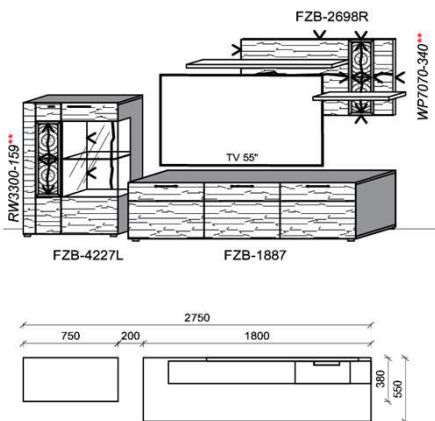

Kombination K002

spiegelseitig zur Abbildung: K902

Stck	Bezeichnung	Bestellnr.	Pr.1 (HH)	Pr.2 (AG)
1x	Standelement	FZB-4227L-__		
1x	TV-Unterteil	FZB-1887		
1x	Wandpaneel	FZB-2698R-__		
	K002-FZB-__	Σ		

Empfohlenes zusätzliches Beleuchtungspaket:

1x	Rückwandbel.	15,9 W	RW3300-159	
1x	Wandpaneelbel.	34 W	WP7070-340	
1x	Trafo-Set		TRA60