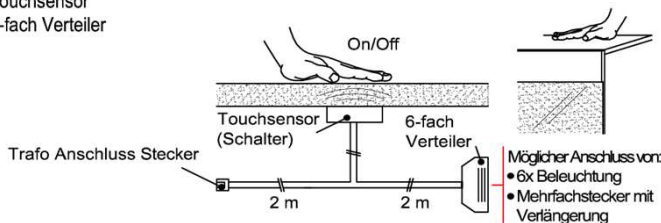

Bestellhinweis
Belastbar bis max. 30 Watt!
Anschluss von max. 1 Trafo!

Best.Nr.: **TSS01**
Pr.:

Fernsteuerungs-Set (Lichtschaltung)

- 1x Fernsteuerung (4 Kanal)
- 1x Steuereinheit für max 1 Trafo

Warnhinweis:
Belastbar bis max. 60 Watt!