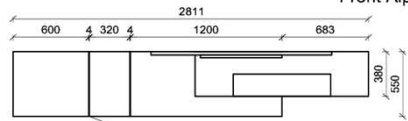

B: 281,1
H: 144
T: 55
Watt: 20,1

Stck	Bezeichnung	Bestellnr.	Pr.1 (HH)	Pr.2 (AG)
1x	TV-Unterteil (Front Lack SN/CG) F...-1778L oder wahlweise			
1x	TV-Unterteil (Front Alpengranit) FAG-1779L			
1x	TV-Unterteil	FKB-1398		
1x	TV-Unterteil	FKB-1485		
2x	Distanzblende 9996		à	
1x	Hängeelement	FKB-1519		
1x	Wandpaneel	FKB-1523L-		
	K004-FKB-__Σ			

Empfohlenes zusätzliches Beleuchtungspaket:

1x	Fachbel.	3,9 W	FA0800-039	
1x	Wandpaneelbel.	16,2 W	WP3380-162	
1x	Trafo-Set		TRA30