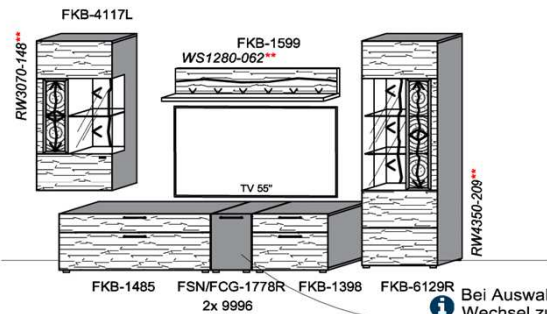

KITZALM - ALPINUM

Front: Kernbuche (FKB)

Kombinationen

Bitte bei der Bestellung angeben:

Pr. 1: Akzent Hirnholz (HH) | Korpus: Snow
Pr. 2: Akzent Alpengranit (AG) | Korpus: Carbondgrau

Bestellhinweis (Beispiel)
Akzentschlüssel HH oder AG
FKB-4427L-

Oberflächenhinweis
= Flächen in Lack Snow oder Carbondgrau
= Hirnholzfläche (HH) wahlweise auch in Alpengranit (AG) erhältlich

Kombination K007

spiegelseitig zur Abbildung: K907

Bei Auswahl Akzent AG
Wechsel zu Type FAG-1779L/R
Front Alpengranit

B: 317,8
H: 194
T: 55
Watt: 41,9

Stck	Bezeichnung	Bestellnr.	Pr.1 (HH)	Pr.2 (AG)
1x	TV-Unterteil (Front Lack SN/CG)F..-1778R oder wahlweise	F..-1778R		
1x	TV-Unterteil (Front Alpengranit) FAG-1779R	FAG-1779R		
1x	TV-Unterteil	FKB-1485		
1x	TV-Unterteil	FKB-1398		
2x	Distanzblende	9996	à	
1x	Hängeelement	FKB-4117L-__		
1x	Standelement	FKB-6129R-__		
1x	Wandboard	FKB-1599		
		K007-FKB-__	Σ	

Empfohlenes zusätzliches Beleuchtungspaket:

1x	Rückwandbel.	14,8 W	RW3070-148	
1x	Rückwandbel.	20,9 W	RW4350-209	
1x	Wandboardbel.	6,2 W	WS1280-062	
1x	Trafo-Set		TRA60