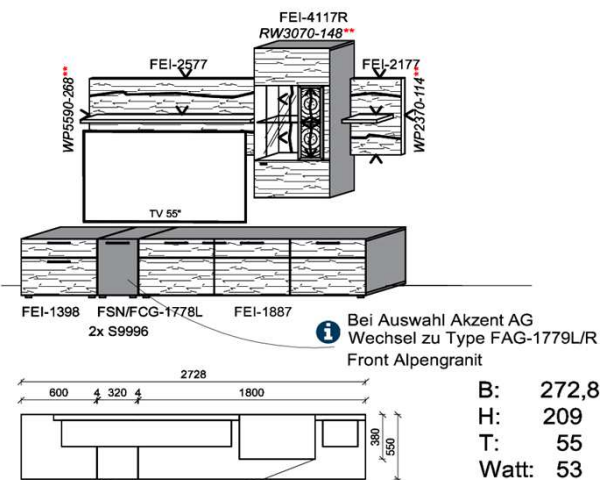

Kombination K012

spiegelseitig zur Abbildung: K912

Stck	Bezeichnung	Bestellnr.	Pr.1 (HH)	Pr.2 (AG)
1x	TV-Unterteil (Front Lack SN/CG)F...-1778L oder wahlweise			
1x	TV-Unterteil (Front Alpengranit) FAG-1779L			
1x	TV-Unterteil	FEI-1398		
1x	TV-Unterteil	FEI-1887		
2x	Distanzblende	9996	à	
1x	Hängeelement	FEI-4117R-__		
1x	Wandpaneel	FEI-2577		
1x	Wandpaneel	FEI-2177		
		K012-FEI-__	Σ	

Empfohlenes zusätzliches Beleuchtungspaket:

1x	Rückwandbel.	14,8 W	RW3070-148	
1x	Wandboardbel.	26,8 W	WP5590-268	
1x	Wandboardbel.	11,4 W	WP2370-114	
1x	Trafo-Set		TRA60