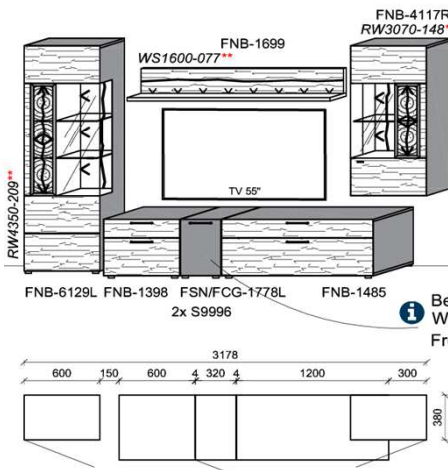

Kombination K011

spiegelseitig zur Abbildung: K911

Bei Auswahl Akzent AG Wechsel zu Type FAG-1779L/R Front Alpengranit

B: 317,8
H: 194
T: 55
Watt: 43,4

Stck	Bezeichnung	Bestellnr.	Pr.1 (HH)	Pr.2 (AG)
1x	TV-Unterteil (Front Lack SN/CG)F...-1778L			
	oder wahlweise			
1x	TV-Unterteil (Front Alpengranit) FAG-1779L			
1x	Standelement	FNB-6129L-		
1x	TV-Unterteil	FNB-1398		
1x	TV-Unterteil	FNB-1485		
2x	Distanzblende	9996	à	
1x	Hängeelement	FNB-4117R-		
1x	Wandboard	FNB-1699		
	K011-FNB-__	Σ		

Empfohlenes zusätzliches Beleuchtungspaket:

1x	Rückwandbel.	14,8 W	RW3070-148	
1x	Rückwandbel.	20,9 W	RW4350-209	
1x	Wandboardbel.	7,7 W	WS1600-077	
1x	Trafo-Set		TRA60