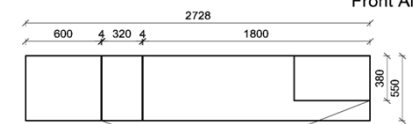

Kombination K009

spiegelseitig zur Abbildung: K909

B: 272,8
H: 202
T: 55
Watt: 22,5

Bei Auswahl Akzent AG
Wechsel zu Type FAG-1779L/R
Front Alpengranit

Stck	Bezeichnung	Bestellnr.	Pr.1 (HH)	Pr.2 (AG)
1x	TV-Unterteil (Front Lack SN/CG) F.-1778L oder wahlweise			
1x	TV-Unterteil (Front Alpengranit) FAG-1779L			
1x	TV-Unterteil	FNB-1398		
1x	TV-Unterteil	FNB-1887		
2x	Distanzblende	9996	à	
1x	Hängeelement	FNB-4117R-		
1x	Wandboard	FNB-1699		
		K009-FNB-__	Σ	

Empfohlenes zusätzliches Beleuchtungspaket:

1x	Rückwandbel.	14,8 W	RW3070-148	
1x	Wandboardbel.	7,7 W	WS1600-077	
1x	Trafo-Set		TRA30