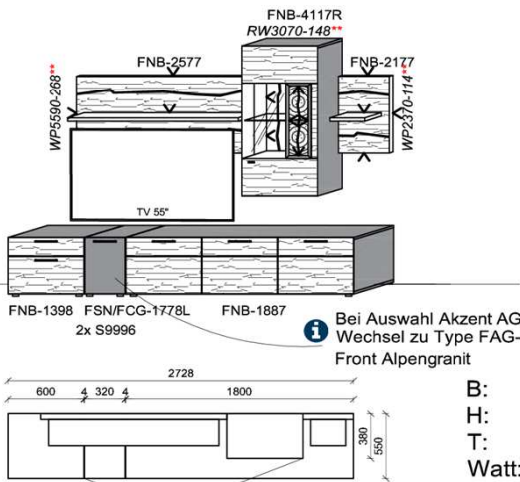

Kombination K012

spiegelseitig zur Abbildung: K912

Bei Auswahl Akzent AG Wechsel zu Type FAG-1779L/R Front Alpengranit

B: 272,8
H: 209
T: 55
Watt: 53

Stck	Bezeichnung	Bestellnr.	Pr.1 (HH)	Pr.2 (AG)
1x	TV-Unterteil (Front Lack SN/CG)F...-1778L			
	oder wahlweise			
1x	TV-Unterteil (Front Alpengranit) FAG-1779L			
1x	TV-Unterteil	FNB-1398		
1x	TV-Unterteil	FNB-1887		
2x	Distanzblende	9996	à	
1x	Hängeelement	FNB-4117R-		
1x	Wandpaneel	FNB-2577		
1x	Wandpaneel	FNB-2177		
	K012-FNB-__	Σ		

Empfohlenes zusätzliches Beleuchtungspaket:

1x	Rückwandbel.	14,8 W	RW3070-148	
1x	Wandboardbel.	26,8 W	WP5590-268	
1x	Wandboardbel.	11,4 W	WP2370-114	
1x	Trafo-Set		TRA60