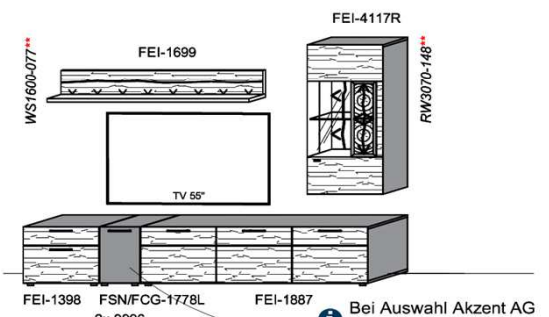

Kombination K009

spiegelseitig zur Abbildung: K909

Bei Auswahl Akzent AG
Wechsel zu Type FAG-1779L/R
Front Alpengranit

B: 272,8
H: 202
T: 55
Watt: 22,5

Stck	Bezeichnung	Bestellnr.	Pr.1 (HH)	Pr.2 (AG)
1x	TV-Unterteil (Front Lack SN/CG) F...-1778L oder wahlweise			
1x	TV-Unterteil (Front Alpengranit) FAG-1779L			
1x	TV-Unterteil	FEI-1398		
1x	TV-Unterteil	FEI-1887		
2x	Distanzblende	9996	à	
1x	Hängeelement	FEI-4117R-__		
1x	Wandboard	FEI-1699		
	K009-FEI-__ VZ:			

Empfohlenes zusätzliches Beleuchtungspaket:

1x	Rückwandbel.	14,8 W	RW3070-148	
1x	Wandboardbel.	7,7 W	WS1600-077	
1x	Trafo-Set		TRA30