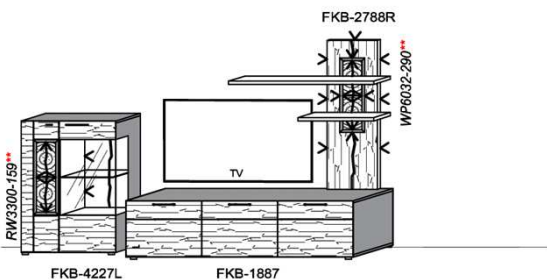

Kombination K008

spiegelseitig zur Abbildung: K908

B: 275
H: 177,8
T: 55
Watt: 44,9

Stck	Bezeichnung	Bestellnr.	Pr.1 (HH)	Pr.2 (AG)
1x	Standelement	FKB-4227L-__		
1x	TV-Unterteil	FKB-1887		
1x	Wandpaneel	FKB-2788R-__		
		K008-FKB-__	Σ	

Empfohlenes zusätzliches Beleuchtungspaket:

1x	Rückwandbel.	15,9 W	RW3300-159	
1x	Wandpaneelbel.	29,0 W	WP6032-290	
1x	Trafo-Set		TRA60