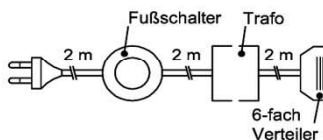

KITZALM - ALPINUM

Zubehör

Front: Eiche (FEI)

Bitte bei der Bestellung angeben:

Pr. 1: Akzent Hirnholz (HH) | Korpus: Snow
Pr. 2: Akzent Alpengranit (AG) | Korpus: Carbongrau

Bestellhinweis (Beispiel)
Akzentschlüssel HH oder AG
FEI-4427L_

Oberflächenhinweis
= Flächen in Lack Snow oder Carbongrau
= Hirnholzfläche (HH) wahlweise auch in Alpengranit (AG) erhältlich

Trafo-Set 15 Watt

- 1x Fußschalter
- 1x Trafo 15 Watt
- 1x 6-fach Verteiler

Best.Nr.: **TRA15**
Pr.: