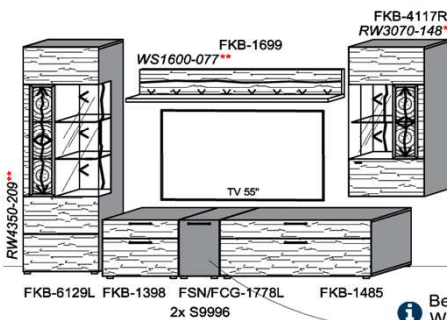

Kombination K011

spiegelseitig zur Abbildung: K911

B: 317,8
H: 194
T: 55
Watt: 43,4

Bei Auswahl Akzent AG
Wechsel zu Type FAG-1779L/R
Front Alpengranit

Stck	Bezeichnung	Bestellnr.	Pr.1 (HH)	Pr.2 (AG)
1x	TV-Unterteil (Front Lack SN/CG) F...-1778L oder wahlweise			
1x	TV-Unterteil (Front Alpengranit) FAG-1779L			
1x	Standelement	FKB-6129L-		
1x	TV-Unterteil	FKB-1398		
1x	TV-Unterteil	FKB-1485		
2x	Distanzblende	9996	à	
1x	Hängeelement	FKB-4117R-		
1x	Wandboard	FKB-1699		
		K011-FKB-__	Σ	

Empfohlenes zusätzliches Beleuchtungspaket:

1x	Rückwandbel.	14,8 W	RW3070-148	
1x	Rückwandbel.	20,9 W	RW4350-209	
1x	Wandboardbel.	7,7 W	WS1600-077	
1x	Trafo-Set		TRA60