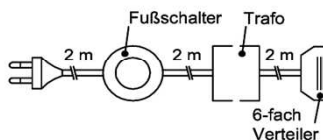

Trafo-Set 30 Watt

- 1x Fußschalter
- 1x Trafo 30 Watt
- 1x 6-fach Verteiler

Best.Nr.: **TRA30**
Pr.: