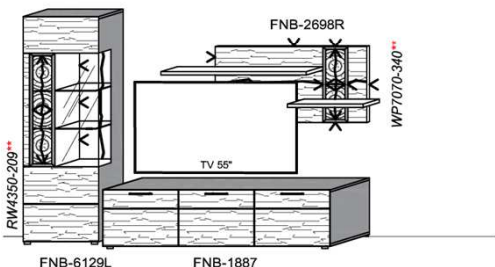

Kombination K006

spiegelseitig zur Abbildung: K906

B: 265
H: 194
T: 55
Watt: 54,9

Stck	Bezeichnung	Bestellnr.	Pr.1 (HH)	Pr.2 (AG)
1x	Standelement	FNB-6129L-__		
1x	TV-Unterteil	FNB-1887		
1x	Wandpaneel	FNB-2698R-__		
		K006-FNB-__	Σ	

Empfohlenes zusätzliches Beleuchtungspaket:

1x	Rückwandbel.	20,9 W	RW4350-209	
1x	Wandpaneelbel.	34,0 W	WP7070-340	
1x	Trafo-Set		TRA60