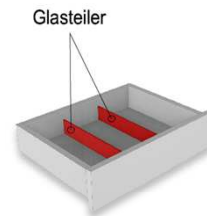

Bestellhinweis
Bitte betreffende Type und Schub angeben!

Best.Nr.:

SE02

Pr.:

Couchtische

- Holztischplatte
- Fuss wahlweise mit Hirnholzeinlage oder Alpengranit

B: 120
T: 80
H: 70
48

B: 80
T: 80
H: 48

Best.Nr.: FKB-CT120-__

FKB-CT080-__

Pr.1:

Pr.2:

Esszimmertisch

- Holztischplatte FEST
- Fuss wahlweise mit Hirnholzeinlage oder Alpengranit

B: 200
T: 95
H: 76

B: 180
T: 95
H: 76

B: 160
T: 95
H: 76

- Holztischplatte AUSZIEHBAR
- Fuss wahlweise mit Hirnholzeinlage oder Alpengranit

B: 200 - 280
T: 95
H: 76

B: 180 - 260
T: 95
H: 76

B: 160 - 240
T: 95
H: 76