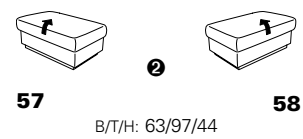

Variante 86
mit Wallfree

Typenplan 1501

die Wallfree-Funktion ist manuell oder elektrisch verstellbar erhältlich!

① nur mit bodennahen Varianten kombinierbar

② bodennah

Eckelemente

Sofas

mit Wallfree-Funktion ohne Wallfree-Funktion

Abschlusselemente

mit Wallfree-Funktion

ohne Wallfree-Funktion

Zwischenelemente

mit Wallfree-Funktion

ohne Wallfree-Funktion

Sessel

mit Wallfree-Funktion ohne Wallfree-Funktion