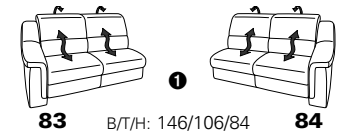

PLANOPOLY motion

NEU:
jetzt auch mit Herz-Waage-Funktion
in allen elektrischen Wallfree-Elementen
als Zusatzausstattung!

1501 mini

Variante 73
mit Stauraum

Variante 75
mit beidseitiger, manueller Relaxfunktion

Variante 86
mit Wallfree

Typenplan 1501

die Wallfree-Funktion ist manuell oder elektrisch verstellbar erhältlich!

① nur mit bodennahen Varianten kombinierbar

② bodennah

Eckelemente

Sofas

mit Wallfree-Funktion ohne Wallfree-Funktion

Abschlusselemente

mit Wallfree-Funktion

ohne Wallfree-Funktion

Zwischenelemente

mit Wallfree-Funktion

ohne Wallfree-Funktion

Sessel

mit Wallfree-Funktion ohne Wallfree-Funktion