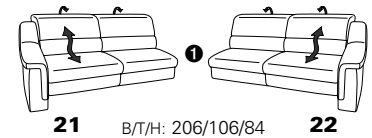

PLANOPOLY motion

NEU:
jetzt auch mit Herz-Waage-Funktion
in allen elektrischen Wallfree-Elementen
als Zusatzausstattung!

1501 mini

Variante 73
mit Stauraum

Variante 75
mit beidseitiger, manueller Relaxfunktion

Variante 86
mit Wallfree

Typenplan 1501

die Wallfree-Funktion ist manuell oder elektrisch verstellbar erhältlich!

① nur mit bodennahen Varianten kombinierbar

② bodennah

Eckelemente

Sofas

mit Wallfree-Funktion ohne Wallfree-Funktion

Abschlusselemente

mit Wallfree-Funktion

ohne Wallfree-Funktion

Zwischenelemente

mit Wallfree-Funktion

ohne Wallfree-Funktion

Sessel

mit Wallfree-Funktion ohne Wallfree-Funktion