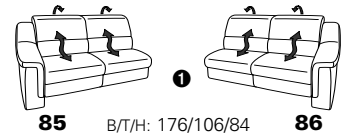

PLANOPOLY motion

NEU:
jetzt auch mit Herz-Waage-Funktion
in allen elektrischen Wallfree-Elementen
als Zusatzausstattung!

1501 mini

Variante 73
mit Stauraum

Variante 75
mit beidseitiger, manueller Relaxfunktion

Variante 86
mit Wallfree

Typenplan 1501

die Wallfree-Funktion ist manuell oder elektrisch verstellbar erhältlich!

① nur mit bodennahen Varianten kombinierbar

② bodennah

Eckelemente

Sofas

mit Wallfree-Funktion ohne Wallfree-Funktion

Abschlusselemente

mit Wallfree-Funktion

ohne Wallfree-Funktion

Zwischenelemente

mit Wallfree-Funktion

ohne Wallfree-Funktion

Sessel

mit Wallfree-Funktion ohne Wallfree-Funktion