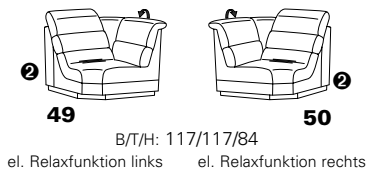

PLANOPOLY motion

NEU:
jetzt auch mit Herz-Waage-Funktion
in allen elektrischen Wallfree-Elementen
als Zusatzausstattung!

1501 mini

Variante 73
mit Stauraum

Variante 75
mit beidseitiger, manueller Relaxfunktion

Variante 86
mit Wallfree

Typenplan 1501

die Wallfree-Funktion ist manuell oder elektrisch verstellbar erhältlich!

① nur mit bodennahen Varianten kombinierbar

② bodennah

Eckelemente

Sofas

mit Wallfree-Funktion ohne Wallfree-Funktion

Abschlusselemente

mit Wallfree-Funktion

ohne Wallfree-Funktion

Zwischenelemente

mit Wallfree-Funktion

ohne Wallfree-Funktion

Sessel

mit Wallfree-Funktion ohne Wallfree-Funktion