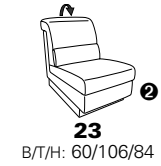

Variante 86
mit Wallfree

Typenplan 1501

die Wallfree-Funktion ist manuell oder elektrisch verstellbar erhältlich!

① nur mit bodennahen Varianten kombinierbar

② bodennah

Eckelemente

Sofas

mit Wallfree-Funktion ohne Wallfree-Funktion

Abschlusselemente

mit Wallfree-Funktion

ohne Wallfree-Funktion

Zwischenelemente

mit Wallfree-Funktion

ohne Wallfree-Funktion

Sessel

mit Wallfree-Funktion ohne Wallfree-Funktion