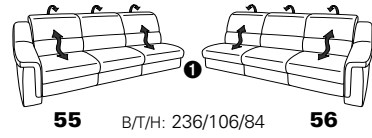

PLANOPOLY motion

NEU:
jetzt auch mit Herz-Waage-Funktion
in allen elektrischen Wallfree-Elementen
als Zusatzausstattung!

1501 mini

Variante 73
mit Stauraum

Variante 75
mit beidseitiger, manueller Relaxfunktion

Variante 86
mit Wallfree

Typenplan 1501

die Wallfree-Funktion ist manuell oder elektrisch verstellbar erhältlich!

① nur mit bodennahen Varianten kombinierbar

② bodennah

Eckelemente

Sofas

mit Wallfree-Funktion ohne Wallfree-Funktion

Abschlusselemente

mit Wallfree-Funktion

ohne Wallfree-Funktion

Zwischenelemente

mit Wallfree-Funktion

ohne Wallfree-Funktion

Sessel

mit Wallfree-Funktion ohne Wallfree-Funktion