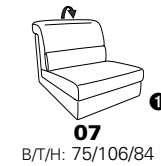

Variante 86
mit Wallfree

Typenplan 1501

die Wallfree-Funktion ist manuell oder elektrisch verstellbar erhältlich!

① nur mit bodennahen Varianten kombinierbar

② bodennah

Eckelemente

Sofas

mit Wallfree-Funktion ohne Wallfree-Funktion

Abschlusselemente

mit Wallfree-Funktion

ohne Wallfree-Funktion

Zwischenelemente

mit Wallfree-Funktion

ohne Wallfree-Funktion

Sessel

mit Wallfree-Funktion ohne Wallfree-Funktion