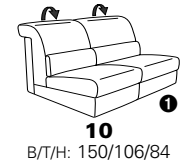

Variante 86
mit Wallfree

Typenplan 1501

die Wallfree-Funktion ist manuell oder elektrisch verstellbar erhältlich!

① nur mit bodennahen Varianten kombinierbar

② bodennah

Eckelemente

Sofas

mit Wallfree-Funktion ohne Wallfree-Funktion

Abschlusselemente

mit Wallfree-Funktion

ohne Wallfree-Funktion

Zwischenelemente

mit Wallfree-Funktion

ohne Wallfree-Funktion

Sessel

mit Wallfree-Funktion ohne Wallfree-Funktion