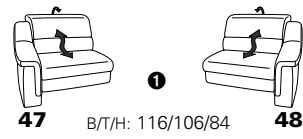

PLANOPOLY motion

NEU:
jetzt auch mit Herz-Waage-Funktion
in allen elektrischen Wallfree-Elementen
als Zusatzausstattung!

1501 mini

Variante 73
mit Stauraum

Variante 75
mit beidseitiger, manueller Relaxfunktion

Variante 86
mit Wallfree

Typenplan 1501

die Wallfree-Funktion ist manuell oder elektrisch verstellbar erhältlich!

① nur mit bodennahen Varianten kombinierbar

② bodennah

Eckelemente

Sofas

mit Wallfree-Funktion ohne Wallfree-Funktion

Abschlusselemente

mit Wallfree-Funktion

ohne Wallfree-Funktion

Zwischenelemente

mit Wallfree-Funktion

ohne Wallfree-Funktion

Sessel

mit Wallfree-Funktion ohne Wallfree-Funktion