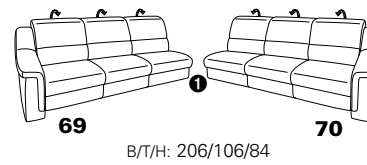

PLANOPOLY motion

NEU:
jetzt auch mit Herz-Waage-Funktion
in allen elektrischen Wallfree-Elementen
als Zusatzausstattung!

1501 mini

Variante 73
mit Stauraum

Variante 75
mit beidseitiger, manueller Relaxfunktion

Variante 86
mit Wallfree

Typenplan 1501

die Wallfree-Funktion ist manuell oder elektrisch verstellbar erhältlich!

① nur mit bodennahen Varianten kombinierbar

② bodennah

Eckelemente

Sofas

mit Wallfree-Funktion ohne Wallfree-Funktion

Abschlusselemente

mit Wallfree-Funktion

ohne Wallfree-Funktion

Zwischenelemente

mit Wallfree-Funktion

ohne Wallfree-Funktion

Sessel

mit Wallfree-Funktion ohne Wallfree-Funktion