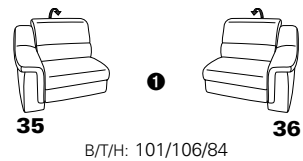

PLANOPOLY motion

NEU:
jetzt auch mit Herz-Waage-Funktion
in allen elektrischen Wallfree-Elementen
als Zusatzausstattung!

1501 mini

Variante 73
mit Stauraum

Variante 75
mit beidseitiger, manueller Relaxfunktion

Variante 86
mit Wallfree

Typenplan 1501

die Wallfree-Funktion ist manuell oder elektrisch verstellbar erhältlich!

① nur mit bodennahen Varianten kombinierbar

② bodennah

Eckelemente

Sofas

mit Wallfree-Funktion ohne Wallfree-Funktion

Abschlusselemente

mit Wallfree-Funktion

ohne Wallfree-Funktion

Zwischenelemente

mit Wallfree-Funktion

ohne Wallfree-Funktion

Sessel

mit Wallfree-Funktion ohne Wallfree-Funktion