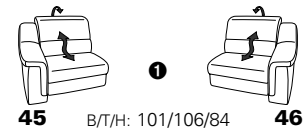

PLANOPOLY motion

NEU:
jetzt auch mit Herz-Waage-Funktion
in allen elektrischen Wallfree-Elementen
als Zusatzausstattung!

1501 mini

Variante 73
mit Stauraum

Variante 75
mit beidseitiger, manueller Relaxfunktion

Variante 86
mit Wallfree

Typenplan 1501

die Wallfree-Funktion ist manuell oder elektrisch verstellbar erhältlich!

① nur mit bodennahen Varianten kombinierbar

② bodennah

Eckelemente

Sofas

mit Wallfree-Funktion ohne Wallfree-Funktion

Abschlusselemente

mit Wallfree-Funktion

ohne Wallfree-Funktion

Zwischenelemente

mit Wallfree-Funktion

ohne Wallfree-Funktion

Sessel

mit Wallfree-Funktion ohne Wallfree-Funktion