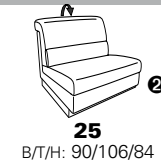

Variante 86
mit Wallfree

Typenplan 1501

die Wallfree-Funktion ist manuell oder elektrisch verstellbar erhältlich!

① nur mit bodennahen Varianten kombinierbar

② bodennah

Eckelemente

Sofas

mit Wallfree-Funktion ohne Wallfree-Funktion

Abschlusselemente

mit Wallfree-Funktion

ohne Wallfree-Funktion

Zwischenelemente

mit Wallfree-Funktion

ohne Wallfree-Funktion

Sessel

mit Wallfree-Funktion ohne Wallfree-Funktion