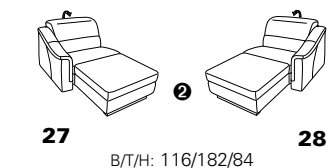

fest

Zwischentische / Zubehör