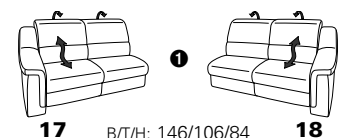

PLANOPOLY motion

NEU:
jetzt auch mit Herz-Waage-Funktion
in allen elektrischen Wallfree-Elementen
als Zusatzausstattung!

1501 mini

Variante 73
mit Stauraum

Variante 75
mit beidseitiger, manueller Relaxfunktion

Variante 86
mit Wallfree

Typenplan 1501

die Wallfree-Funktion ist manuell oder elektrisch verstellbar erhältlich!

① nur mit bodennahen Varianten kombinierbar

② bodennah

Eckelemente

Sofas

mit Wallfree-Funktion ohne Wallfree-Funktion

Abschlusselemente

mit Wallfree-Funktion

ohne Wallfree-Funktion

Zwischenelemente

mit Wallfree-Funktion

ohne Wallfree-Funktion

Sessel

mit Wallfree-Funktion ohne Wallfree-Funktion