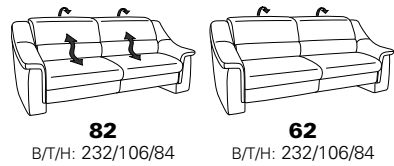

PLANOPOLY motion

NEU:
jetzt auch mit Herz-Waage-Funktion
in allen elektrischen Wallfree-Elementen
als Zusatzausstattung!

1501 mini

Variante 73
mit Stauraum

Variante 75
mit beidseitiger, manueller Relaxfunktion

Variante 86
mit Wallfree

Typenplan 1501

die Wallfree-Funktion ist manuell oder elektrisch verstellbar erhältlich!

① nur mit bodennahen Varianten kombinierbar

② bodennah

Eckelemente

Sofas

mit Wallfree-Funktion ohne Wallfree-Funktion

Abschlusselemente

mit Wallfree-Funktion

ohne Wallfree-Funktion

Zwischenelemente

mit Wallfree-Funktion

ohne Wallfree-Funktion

Sessel

mit Wallfree-Funktion ohne Wallfree-Funktion