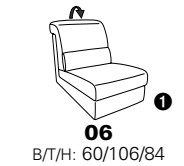

Variante 86
mit Wallfree

Typenplan 1501

die Wallfree-Funktion ist manuell oder elektrisch verstellbar erhältlich!

① nur mit bodennahen Varianten kombinierbar

② bodennah

Eckelemente

Sofas

mit Wallfree-Funktion ohne Wallfree-Funktion

Abschlusselemente

mit Wallfree-Funktion

ohne Wallfree-Funktion

Zwischenelemente

mit Wallfree-Funktion

ohne Wallfree-Funktion

Sessel

mit Wallfree-Funktion ohne Wallfree-Funktion