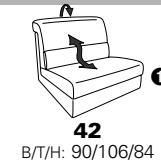

Variante 86
mit Wallfree

Typenplan 1501

die Wallfree-Funktion ist manuell oder elektrisch verstellbar erhältlich!

① nur mit bodennahen Varianten kombinierbar

② bodennah

Eckelemente

Sofas

mit Wallfree-Funktion ohne Wallfree-Funktion

Abschlusselemente

mit Wallfree-Funktion

ohne Wallfree-Funktion

Zwischenelemente

mit Wallfree-Funktion

ohne Wallfree-Funktion

Sessel

mit Wallfree-Funktion ohne Wallfree-Funktion