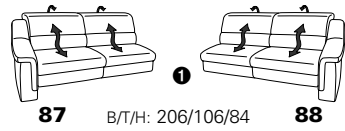

PLANOPOLY motion

NEU:
jetzt auch mit Herz-Waage-Funktion
in allen elektrischen Wallfree-Elementen
als Zusatzausstattung!

1501 mini

Variante 73
mit Stauraum

Variante 75
mit beidseitiger, manueller Relaxfunktion

Variante 86
mit Wallfree

Typenplan 1501

die Wallfree-Funktion ist manuell oder elektrisch verstellbar erhältlich!

① nur mit bodennahen Varianten kombinierbar

② bodennah

Eckelemente

Sofas

mit Wallfree-Funktion ohne Wallfree-Funktion

Abschlusselemente

mit Wallfree-Funktion

ohne Wallfree-Funktion

Zwischenelemente

mit Wallfree-Funktion

ohne Wallfree-Funktion

Sessel

mit Wallfree-Funktion ohne Wallfree-Funktion