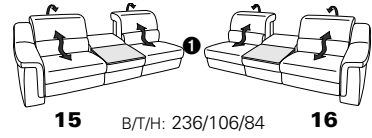

PLANOPOLY motion

NEU:
jetzt auch mit Herz-Waage-Funktion
in allen elektrischen Wallfree-Elementen
als Zusatzausstattung!

1501 mini

Variante 73
mit Stauraum

Variante 75
mit beidseitiger, manueller Relaxfunktion

Variante 86
mit Wallfree

Typenplan 1501

die Wallfree-Funktion ist manuell oder elektrisch verstellbar erhältlich!

① nur mit bodennahen Varianten kombinierbar

② bodennah

Eckelemente

Sofas

mit Wallfree-Funktion ohne Wallfree-Funktion

Abschlusselemente

mit Wallfree-Funktion

ohne Wallfree-Funktion

Zwischenelemente

mit Wallfree-Funktion

ohne Wallfree-Funktion

Sessel

mit Wallfree-Funktion ohne Wallfree-Funktion