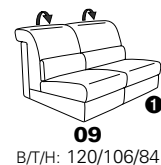

Variante 86
mit Wallfree

Typenplan 1501

die Wallfree-Funktion ist manuell oder elektrisch verstellbar erhältlich!

① nur mit bodennahen Varianten kombinierbar

② bodennah

Eckelemente

Sofas

mit Wallfree-Funktion ohne Wallfree-Funktion

Abschlusselemente

mit Wallfree-Funktion

ohne Wallfree-Funktion

Zwischenelemente

mit Wallfree-Funktion

ohne Wallfree-Funktion

Sessel

mit Wallfree-Funktion ohne Wallfree-Funktion