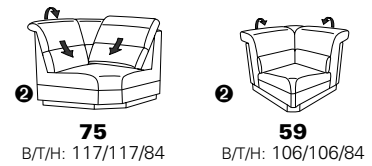

PLANOPOLY motion

NEU:
jetzt auch mit Herz-Waage-Funktion
in allen elektrischen Wallfree-Elementen
als Zusatzausstattung!

1501 mini

Variante 73
mit Stauraum

Variante 75
mit beidseitiger, manueller Relaxfunktion

Variante 86
mit Wallfree

Typenplan 1501

die Wallfree-Funktion ist manuell oder elektrisch verstellbar erhältlich!

① nur mit bodennahen Varianten kombinierbar

② bodennah

Eckelemente

Sofas

mit Wallfree-Funktion ohne Wallfree-Funktion

Abschlusselemente

mit Wallfree-Funktion

ohne Wallfree-Funktion

Zwischenelemente

mit Wallfree-Funktion

ohne Wallfree-Funktion

Sessel

mit Wallfree-Funktion ohne Wallfree-Funktion