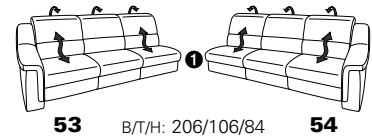

PLANOPOLY motion

NEU:
jetzt auch mit Herz-Waage-Funktion
in allen elektrischen Wallfree-Elementen
als Zusatzausstattung!

1501 mini

Variante 73
mit Stauraum

Variante 75
mit beidseitiger, manueller Relaxfunktion

Variante 86
mit Wallfree

Typenplan 1501

die Wallfree-Funktion ist manuell oder elektrisch verstellbar erhältlich!

① nur mit bodennahen Varianten kombinierbar

② bodennah

Eckelemente

Sofas

mit Wallfree-Funktion ohne Wallfree-Funktion

Abschlusselemente

mit Wallfree-Funktion

ohne Wallfree-Funktion

Zwischenelemente

mit Wallfree-Funktion

ohne Wallfree-Funktion

Sessel

mit Wallfree-Funktion ohne Wallfree-Funktion