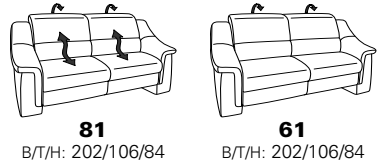

PLANOPOLY motion

NEU:
jetzt auch mit Herz-Waage-Funktion
in allen elektrischen Wallfree-Elementen
als Zusatzausstattung!

1501 mini

Variante 73
mit Stauraum

Variante 75
mit beidseitiger, manueller Relaxfunktion

Variante 86
mit Wallfree

Typenplan 1501

die Wallfree-Funktion ist manuell oder elektrisch verstellbar erhältlich!

① nur mit bodennahen Varianten kombinierbar

② bodennah

Eckelemente

Sofas

mit Wallfree-Funktion ohne Wallfree-Funktion

Abschlusselemente

mit Wallfree-Funktion

ohne Wallfree-Funktion

Zwischenelemente

mit Wallfree-Funktion

ohne Wallfree-Funktion

Sessel

mit Wallfree-Funktion ohne Wallfree-Funktion