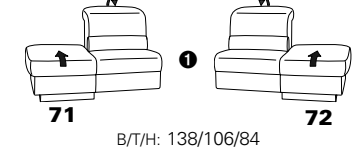

PLANOPOLY motion

NEU:
jetzt auch mit Herz-Waage-Funktion
in allen elektrischen Wallfree-Elementen
als Zusatzausstattung!

1501 mini

Variante 73
mit Stauraum

Variante 75
mit beidseitiger, manueller Relaxfunktion

Variante 86
mit Wallfree

Typenplan 1501

die Wallfree-Funktion ist manuell oder elektrisch verstellbar erhältlich!

① nur mit bodennahen Varianten kombinierbar

② bodennah

Eckelemente

Sofas

mit Wallfree-Funktion ohne Wallfree-Funktion

Abschlusselemente

mit Wallfree-Funktion

ohne Wallfree-Funktion

Zwischenelemente

mit Wallfree-Funktion

ohne Wallfree-Funktion

Sessel

mit Wallfree-Funktion ohne Wallfree-Funktion