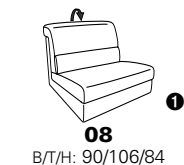

Variante 86
mit Wallfree

Typenplan 1501

die Wallfree-Funktion ist manuell oder elektrisch verstellbar erhältlich!

① nur mit bodennahen Varianten kombinierbar

② bodennah

Eckelemente

Sofas

mit Wallfree-Funktion ohne Wallfree-Funktion

Abschlusselemente

mit Wallfree-Funktion

ohne Wallfree-Funktion

Zwischenelemente

mit Wallfree-Funktion

ohne Wallfree-Funktion

Sessel

mit Wallfree-Funktion ohne Wallfree-Funktion