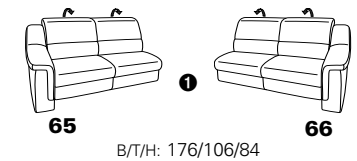

PLANOPOLY motion

NEU:
jetzt auch mit Herz-Waage-Funktion
in allen elektrischen Wallfree-Elementen
als Zusatzausstattung!

1501 mini

Variante 73
mit Stauraum

Variante 75
mit beidseitiger, manueller Relaxfunktion

Variante 86
mit Wallfree

Typenplan 1501

die Wallfree-Funktion ist manuell oder elektrisch verstellbar erhältlich!

① nur mit bodennahen Varianten kombinierbar

② bodennah

Eckelemente

Sofas

mit Wallfree-Funktion ohne Wallfree-Funktion

Abschlusselemente

mit Wallfree-Funktion

ohne Wallfree-Funktion

Zwischenelemente

mit Wallfree-Funktion

ohne Wallfree-Funktion

Sessel

mit Wallfree-Funktion ohne Wallfree-Funktion