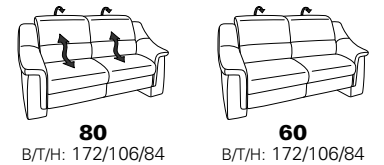

PLANOPOLY motion

NEU:
jetzt auch mit Herz-Waage-Funktion
in allen elektrischen Wallfree-Elementen
als Zusatzausstattung!

1501 mini

Variante 73
mit Stauraum

Variante 75
mit beidseitiger, manueller Relaxfunktion

Variante 86
mit Wallfree

Typenplan 1501

die Wallfree-Funktion ist manuell oder elektrisch verstellbar erhältlich!

① nur mit bodennahen Varianten kombinierbar

② bodennah

Eckelemente

Sofas

mit Wallfree-Funktion ohne Wallfree-Funktion

Abschlusselemente

mit Wallfree-Funktion

ohne Wallfree-Funktion

Zwischenelemente

mit Wallfree-Funktion

ohne Wallfree-Funktion

Sessel

mit Wallfree-Funktion ohne Wallfree-Funktion