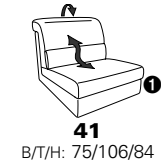

Variante 86
mit Wallfree

Typenplan 1501

die Wallfree-Funktion ist manuell oder elektrisch verstellbar erhältlich!

① nur mit bodennahen Varianten kombinierbar

② bodennah

Eckelemente

Sofas

mit Wallfree-Funktion ohne Wallfree-Funktion

Abschlusselemente

mit Wallfree-Funktion

ohne Wallfree-Funktion

Zwischenelemente

mit Wallfree-Funktion

ohne Wallfree-Funktion

Sessel

mit Wallfree-Funktion ohne Wallfree-Funktion