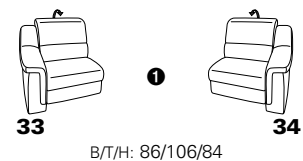

PLANOPOLY motion

NEU:
jetzt auch mit Herz-Waage-Funktion
in allen elektrischen Wallfree-Elementen
als Zusatzausstattung!

1501 mini

Variante 73
mit Stauraum

Variante 75
mit beidseitiger, manueller Relaxfunktion

Variante 86
mit Wallfree

Typenplan 1501

die Wallfree-Funktion ist manuell oder elektrisch verstellbar erhältlich!

① nur mit bodennahen Varianten kombinierbar

② bodennah

Eckelemente

Sofas

mit Wallfree-Funktion ohne Wallfree-Funktion

Abschlusselemente

mit Wallfree-Funktion

ohne Wallfree-Funktion

Zwischenelemente

mit Wallfree-Funktion

ohne Wallfree-Funktion

Sessel

mit Wallfree-Funktion ohne Wallfree-Funktion