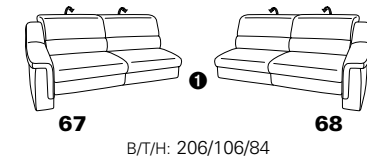

PLANOPOLY motion

NEU:
jetzt auch mit Herz-Waage-Funktion
in allen elektrischen Wallfree-Elementen
als Zusatzausstattung!

1501 mini

Variante 73
mit Stauraum

Variante 75
mit beidseitiger, manueller Relaxfunktion

Variante 86
mit Wallfree

Typenplan 1501

die Wallfree-Funktion ist manuell oder elektrisch verstellbar erhältlich!

① nur mit bodennahen Varianten kombinierbar

② bodennah

Eckelemente

Sofas

mit Wallfree-Funktion ohne Wallfree-Funktion

Abschlusselemente

mit Wallfree-Funktion

ohne Wallfree-Funktion

Zwischenelemente

mit Wallfree-Funktion

ohne Wallfree-Funktion

Sessel

mit Wallfree-Funktion ohne Wallfree-Funktion