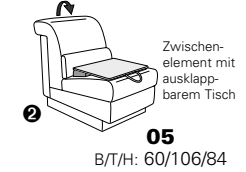

Variante 86
mit Wallfree

Typenplan 1501

die Wallfree-Funktion ist manuell oder elektrisch verstellbar erhältlich!

① nur mit bodennahen Varianten kombinierbar

② bodennah

Eckelemente

Sofas

mit Wallfree-Funktion ohne Wallfree-Funktion

Abschlusselemente

mit Wallfree-Funktion

ohne Wallfree-Funktion

Zwischenelemente

mit Wallfree-Funktion

ohne Wallfree-Funktion

Sessel

mit Wallfree-Funktion ohne Wallfree-Funktion