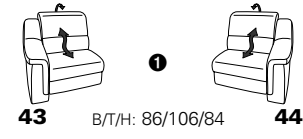

PLANOPOLY motion

NEU:
jetzt auch mit Herz-Waage-Funktion
in allen elektrischen Wallfree-Elementen
als Zusatzausstattung!

1501 mini

Variante 73
mit Stauraum

Variante 75
mit beidseitiger, manueller Relaxfunktion

Variante 86
mit Wallfree

Typenplan 1501

die Wallfree-Funktion ist manuell oder elektrisch verstellbar erhältlich!

① nur mit bodennahen Varianten kombinierbar

② bodennah

Eckelemente

Sofas

mit Wallfree-Funktion ohne Wallfree-Funktion

Abschlusselemente

mit Wallfree-Funktion

ohne Wallfree-Funktion

Zwischenelemente

mit Wallfree-Funktion

ohne Wallfree-Funktion

Sessel

mit Wallfree-Funktion ohne Wallfree-Funktion