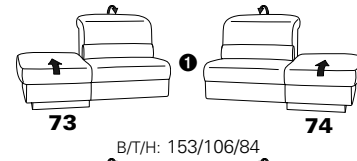

PLANOPOLY motion

NEU:
jetzt auch mit Herz-Waage-Funktion
in allen elektrischen Wallfree-Elementen
als Zusatzausstattung!

1501 mini

Variante 73
mit Stauraum

Variante 75
mit beidseitiger, manueller Relaxfunktion

Variante 86
mit Wallfree

Typenplan 1501

die Wallfree-Funktion ist manuell oder elektrisch verstellbar erhältlich!

① nur mit bodennahen Varianten kombinierbar

② bodennah

Eckelemente

Sofas

mit Wallfree-Funktion ohne Wallfree-Funktion

Abschlusselemente

mit Wallfree-Funktion

ohne Wallfree-Funktion

Zwischenelemente

mit Wallfree-Funktion

ohne Wallfree-Funktion

Sessel

mit Wallfree-Funktion ohne Wallfree-Funktion