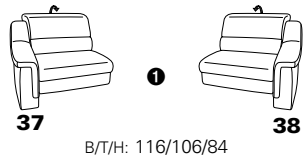

PLANOPOLY motion

NEU:
jetzt auch mit Herz-Waage-Funktion
in allen elektrischen Wallfree-Elementen
als Zusatzausstattung!

1501 mini

Variante 73
mit Stauraum

Variante 75
mit beidseitiger, manueller Relaxfunktion

Variante 86
mit Wallfree

Typenplan 1501

die Wallfree-Funktion ist manuell oder elektrisch verstellbar erhältlich!

① nur mit bodennahen Varianten kombinierbar

② bodennah

Eckelemente

Sofas

mit Wallfree-Funktion ohne Wallfree-Funktion

Abschlusselemente

mit Wallfree-Funktion

ohne Wallfree-Funktion

Zwischenelemente

mit Wallfree-Funktion

ohne Wallfree-Funktion

Sessel

mit Wallfree-Funktion ohne Wallfree-Funktion