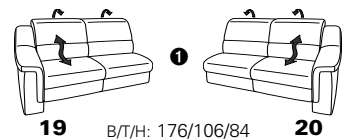

PLANOPOLY motion

NEU:
jetzt auch mit Herz-Waage-Funktion
in allen elektrischen Wallfree-Elementen
als Zusatzausstattung!

1501 mini

Variante 73
mit Stauraum

Variante 75
mit beidseitiger, manueller Relaxfunktion

Variante 86
mit Wallfree

Typenplan 1501

die Wallfree-Funktion ist manuell oder elektrisch verstellbar erhältlich!

① nur mit bodennahen Varianten kombinierbar

② bodennah

Eckelemente

Sofas

mit Wallfree-Funktion ohne Wallfree-Funktion

Abschlusselemente

mit Wallfree-Funktion

ohne Wallfree-Funktion

Zwischenelemente

mit Wallfree-Funktion

ohne Wallfree-Funktion

Sessel

mit Wallfree-Funktion ohne Wallfree-Funktion