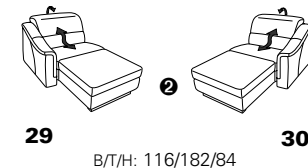

Recamiere

mit Wallfree-Funktion