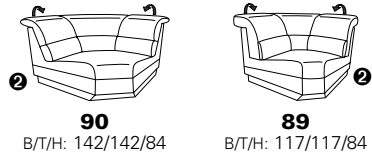

PLANOPOLY motion

NEU:
jetzt auch mit Herz-Waage-Funktion
in allen elektrischen Wallfree-Elementen
als Zusatzausstattung!

1501 mini

Variante 73
mit Stauraum

Variante 75
mit beidseitiger, manueller Relaxfunktion

Variante 86
mit Wallfree

Typenplan 1501

die Wallfree-Funktion ist manuell oder elektrisch verstellbar erhältlich!

① nur mit bodennahen Varianten kombinierbar

② bodennah

Eckelemente

Sofas

mit Wallfree-Funktion ohne Wallfree-Funktion

Abschlusselemente

mit Wallfree-Funktion

ohne Wallfree-Funktion

Zwischenelemente

mit Wallfree-Funktion

ohne Wallfree-Funktion

Sessel

mit Wallfree-Funktion ohne Wallfree-Funktion