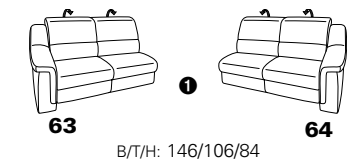

PLANOPOLY motion

NEU:
jetzt auch mit Herz-Waage-Funktion
in allen elektrischen Wallfree-Elementen
als Zusatzausstattung!

1501 mini

Variante 73
mit Stauraum

Variante 75
mit beidseitiger, manueller Relaxfunktion

Variante 86
mit Wallfree

Typenplan 1501

die Wallfree-Funktion ist manuell oder elektrisch verstellbar erhältlich!

① nur mit bodennahen Varianten kombinierbar

② bodennah

Eckelemente

Sofas

mit Wallfree-Funktion ohne Wallfree-Funktion

Abschlusselemente

mit Wallfree-Funktion

ohne Wallfree-Funktion

Zwischenelemente

mit Wallfree-Funktion

ohne Wallfree-Funktion

Sessel

mit Wallfree-Funktion ohne Wallfree-Funktion