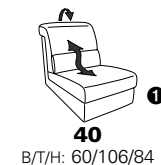

Variante 86
mit Wallfree

Typenplan 1501

die Wallfree-Funktion ist manuell oder elektrisch verstellbar erhältlich!

① nur mit bodennahen Varianten kombinierbar

② bodennah

Eckelemente

Sofas

mit Wallfree-Funktion ohne Wallfree-Funktion

Abschlusselemente

mit Wallfree-Funktion

ohne Wallfree-Funktion

Zwischenelemente

mit Wallfree-Funktion

ohne Wallfree-Funktion

Sessel

mit Wallfree-Funktion ohne Wallfree-Funktion