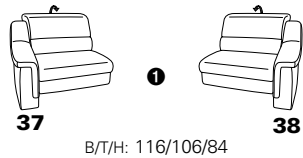

PLANOPOLY motion

NEU:
jetzt auch mit Herz-Waage-Funktion
in allen elektrischen Wallfree-Elementen
als Zusatzausstattung!

1501 mini

Variante 73
mit Stauraum

Variante 75
mit beidseitiger, manueller Relaxfunktion

Variante 86
mit Wallfree

Typenplan 1501

die Wallfree-Funktion ist manuell oder elektrisch verstellbar erhältlich!

① nur mit bodennahen Varianten kombinierbar

② bodennah

Eckelemente

Sofas

mit Wallfree-Funktion ohne Wallfree-Funktion

Abschlusselemente

mit Wallfree-Funktion

ohne Wallfree-Funktion

Zwischenelemente

mit Wallfree-Funktion

Sessel
mit Wallfree-Funktion ohne Wallfree-Funktion

ohne Wallfree-Funktion

Recamiere