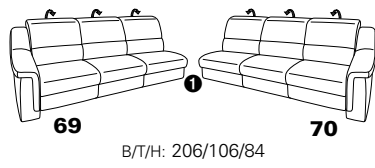

PLANOPOLY motion

NEU:
jetzt auch mit Herz-Waage-Funktion
in allen elektrischen Wallfree-Elementen
als Zusatzausstattung!

1501 mini

Variante 73
mit Stauraum

Variante 75
mit beidseitiger, manueller Relaxfunktion

Variante 86
mit Wallfree

Typenplan 1501

die Wallfree-Funktion ist manuell oder elektrisch verstellbar erhältlich!

① nur mit bodennahen Varianten kombinierbar

② bodennah

Eckelemente

Sofas

Abschlusselemente