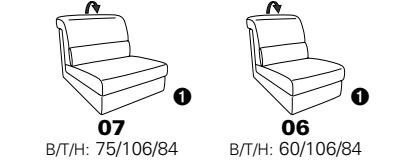

Zwischenelemente