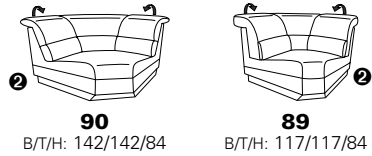

PLANOPOLY motion

NEU:
jetzt auch mit Herz-Waage-Funktion
in allen elektrischen Wallfree-Elementen
als Zusatzausstattung!

1501 mini

Variante 73
mit Stauraum

Variante 75
mit beidseitiger, manueller Relaxfunktion

Variante 86
mit Wallfree

Typenplan 1501

die Wallfree-Funktion ist manuell oder elektrisch verstellbar erhältlich!

① nur mit bodennahen Varianten kombinierbar

② bodennah

Eckelemente

Sofas

Abschlusselemente