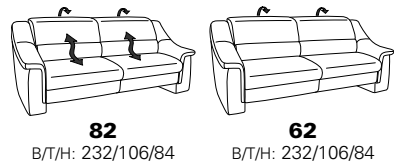

PLANOPOLY motion

NEU:
jetzt auch mit Herz-Waage-Funktion
in allen elektrischen Wallfree-Elementen
als Zusatzausstattung!

1501 mini

Variante 73
mit Stauraum

Variante 75
mit beidseitiger, manueller Relaxfunktion

Variante 86
mit Wallfree

Typenplan 1501

die Wallfree-Funktion ist manuell oder elektrisch verstellbar erhältlich!

① nur mit bodennahen Varianten kombinierbar

② bodennah

Eckelemente

Sofas

mit Wallfree-Funktion ohne Wallfree-Funktion

Abschlusselemente

mit Wallfree-Funktion

ohne Wallfree-Funktion

Zwischenelemente

mit Wallfree-Funktion

Sessel
mit Wallfree-Funktion ohne Wallfree-Funktion

ohne Wallfree-Funktion

Recamiere