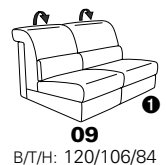

Variante 86
mit Wallfree

Typenplan 1501

die Wallfree-Funktion ist manuell oder elektrisch verstellbar erhältlich!

① nur mit bodennahen Varianten kombinierbar

② bodennah

Eckelemente

Sofas

mit Wallfree-Funktion ohne Wallfree-Funktion

Abschlusselemente

mit Wallfree-Funktion

ohne Wallfree-Funktion

Zwischenelemente

mit Wallfree-Funktion

Sessel
mit Wallfree-Funktion ohne Wallfree-Funktion

ohne Wallfree-Funktion

Recamiere

mit Wallfree-Funktion

fest

Zwischentische / Zubehör

Hocker