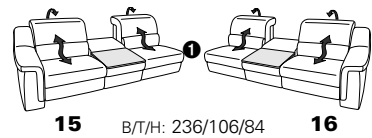

PLANOPOLY motion

NEU:
jetzt auch mit Herz-Waage-Funktion
in allen elektrischen Wallfree-Elementen
als Zusatzausstattung!

1501 mini

Variante 73
mit Stauraum

Variante 75
mit beidseitiger, manueller Relaxfunktion

Variante 86
mit Wallfree

Typenplan 1501

die Wallfree-Funktion ist manuell oder elektrisch verstellbar erhältlich!

① nur mit bodennahen Varianten kombinierbar

② bodennah

Eckelemente

Sofas

mit Wallfree-Funktion ohne Wallfree-Funktion

Abschlusselemente

mit Wallfree-Funktion

ohne Wallfree-Funktion

Zwischenelemente

mit Wallfree-Funktion

Sessel
mit Wallfree-Funktion ohne Wallfree-Funktion

ohne Wallfree-Funktion

Recamiere