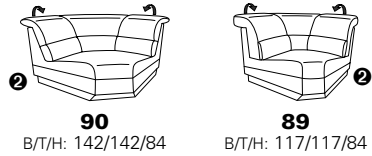

PLANOPOLY motion

NEU:
jetzt auch mit Herz-Waage-Funktion
in allen elektrischen Wallfree-Elementen
als Zusatzausstattung!

1501 mini

Variante 73
mit Stauraum

Variante 75
mit beidseitiger, manueller Relaxfunktion

Variante 86
mit Wallfree

Typenplan 1501

die Wallfree-Funktion ist manuell oder elektrisch verstellbar erhältlich!

① nur mit bodennahen Varianten kombinierbar

② bodennah

Eckelemente

Sofas

mit Wallfree-Funktion ohne Wallfree-Funktion

Abschlusselemente

mit Wallfree-Funktion

ohne Wallfree-Funktion

Zwischenelemente

mit Wallfree-Funktion

Sessel
mit Wallfree-Funktion ohne Wallfree-Funktion

ohne Wallfree-Funktion

Recamiere