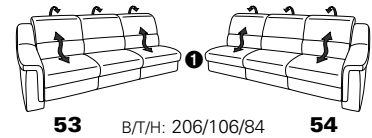

PLANOPOLY motion

NEU:
jetzt auch mit Herz-Waage-Funktion
in allen elektrischen Wallfree-Elementen
als Zusatzausstattung!

1501 mini

Variante 73
mit Stauraum

Variante 75
mit beidseitiger, manueller Relaxfunktion

Variante 86
mit Wallfree

Typenplan 1501

die Wallfree-Funktion ist manuell oder elektrisch verstellbar erhältlich!

① nur mit bodennahen Varianten kombinierbar

② bodennah

Eckelemente

Sofas

mit Wallfree-Funktion ohne Wallfree-Funktion

Abschlusselemente

mit Wallfree-Funktion

ohne Wallfree-Funktion

Zwischenelemente

mit Wallfree-Funktion

Sessel
mit Wallfree-Funktion ohne Wallfree-Funktion

ohne Wallfree-Funktion

Recamiere