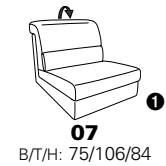

Variante 86
mit Wallfree

Typenplan 1501

die Wallfree-Funktion ist manuell oder elektrisch verstellbar erhältlich!

① nur mit bodennahen Varianten kombinierbar

② bodennah

Eckelemente

Sofas

mit Wallfree-Funktion ohne Wallfree-Funktion

Abschlusselemente

mit Wallfree-Funktion

ohne Wallfree-Funktion

Zwischenelemente

mit Wallfree-Funktion

Sessel
mit Wallfree-Funktion ohne Wallfree-Funktion

ohne Wallfree-Funktion

Recamiere

mit Wallfree-Funktion

fest

Zwischentische / Zubehör

Hocker