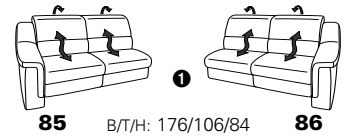

PLANOPOLY motion

NEU:
jetzt auch mit Herz-Waage-Funktion
in allen elektrischen Wallfree-Elementen
als Zusatzausstattung!

1501 mini

Variante 73
mit Stauraum

Variante 75
mit beidseitiger, manueller Relaxfunktion

Variante 86
mit Wallfree

Typenplan 1501

die Wallfree-Funktion ist manuell oder elektrisch verstellbar erhältlich!

① nur mit bodennahen Varianten kombinierbar

② bodennah

Eckelemente

Sofas

mit Wallfree-Funktion ohne Wallfree-Funktion

Abschlusselemente

mit Wallfree-Funktion

ohne Wallfree-Funktion

Zwischenelemente

mit Wallfree-Funktion

Sessel
mit Wallfree-Funktion ohne Wallfree-Funktion

ohne Wallfree-Funktion

Recamiere