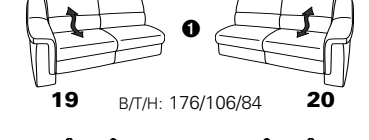

PLANOPOLY motion

NEU:
jetzt auch mit Herz-Waage-Funktion
in allen elektrischen Wallfree-Elementen
als Zusatzausstattung!

1501 mini

Variante 73
mit Stauraum

Variante 75
mit beidseitiger, manueller Relaxfunktion

Variante 86
mit Wallfree

Typenplan 1501

die Wallfree-Funktion ist manuell oder elektrisch verstellbar erhältlich!

① nur mit bodennahen Varianten kombinierbar

② bodennah

Eckelemente

Sofas

Abschlusselemente