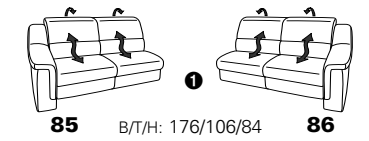

PLANOPOLY motion

NEU:
jetzt auch mit Herz-Waage-Funktion
in allen elektrischen Wallfree-Elementen
als Zusatzausstattung!

1501 mini

Variante 73
mit Stauraum

Variante 75
mit beidseitiger, manueller Relaxfunktion

Variante 86
mit Wallfree

Typenplan 1501

die Wallfree-Funktion ist manuell oder elektrisch verstellbar erhältlich!

① nur mit bodennahen Varianten kombinierbar

② bodennah

Eckelemente

Sofas

Abschlusselemente