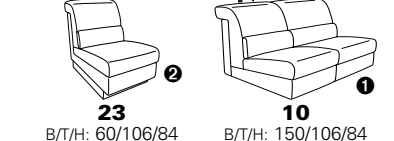

Zwischenelemente