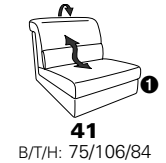

Variante 86
mit Wallfree

Typenplan 1501

die Wallfree-Funktion ist manuell oder elektrisch verstellbar erhältlich!

① nur mit bodennahen Varianten kombinierbar

② bodennah

Eckelemente

Sofas

mit Wallfree-Funktion ohne Wallfree-Funktion

Abschlusselemente

mit Wallfree-Funktion

ohne Wallfree-Funktion

Zwischenelemente

mit Wallfree-Funktion

Sessel
mit Wallfree-Funktion ohne Wallfree-Funktion

ohne Wallfree-Funktion

Recamiere