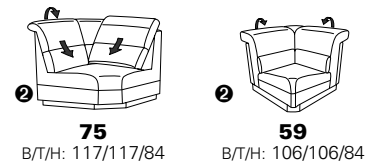

PLANOPOLY motion

NEU:
jetzt auch mit Herz-Waage-Funktion
in allen elektrischen Wallfree-Elementen
als Zusatzausstattung!

1501 mini

Variante 73
mit Stauraum

Variante 75
mit beidseitiger, manueller Relaxfunktion

Variante 86
mit Wallfree

Typenplan 1501

die Wallfree-Funktion ist manuell oder elektrisch verstellbar erhältlich!

① nur mit bodennahen Varianten kombinierbar

② bodennah

Eckelemente

Sofas

mit Wallfree-Funktion ohne Wallfree-Funktion

Abschlusselemente

mit Wallfree-Funktion

ohne Wallfree-Funktion

Zwischenelemente

mit Wallfree-Funktion

Sessel
mit Wallfree-Funktion ohne Wallfree-Funktion

ohne Wallfree-Funktion

Recamiere