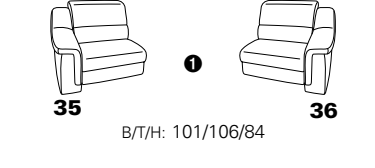

Variante 86
mit Wallfree

Typenplan 1501

die Wallfree-Funktion ist manuell oder elektrisch verstellbar erhältlich!

① nur mit bodennahen Varianten kombinierbar

② bodennah

Eckelemente

Sofas

Abschlusselemente