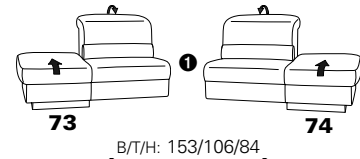

ohne Wallfree-Funktion