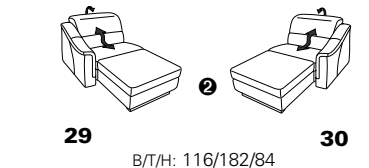

Recamiere

Zwischentische / Zubehör