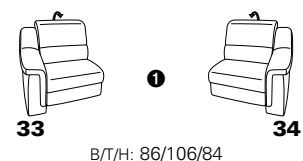

PLANOPOLY motion

NEU:
jetzt auch mit Herz-Waage-Funktion
in allen elektrischen Wallfree-Elementen
als Zusatzausstattung!

1501 mini

Variante 73
mit Stauraum

Variante 75
mit beidseitiger, manueller Relaxfunktion

Variante 86
mit Wallfree

Typenplan 1501

die Wallfree-Funktion ist manuell oder elektrisch verstellbar erhältlich!

① nur mit bodennahen Varianten kombinierbar

② bodennah

Eckelemente

Sofas

mit Wallfree-Funktion ohne Wallfree-Funktion

Abschlusselemente

mit Wallfree-Funktion

ohne Wallfree-Funktion

Zwischenelemente

mit Wallfree-Funktion

Sessel
mit Wallfree-Funktion ohne Wallfree-Funktion

ohne Wallfree-Funktion

Recamiere