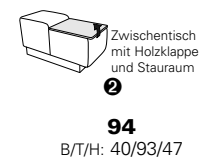

Zwischentische / Zubehör