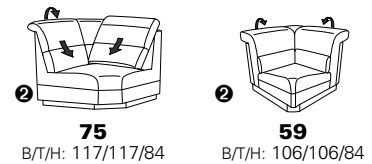

PLANOPOLY motion

NEU:
jetzt auch mit Herz-Waage-Funktion
in allen elektrischen Wallfree-Elementen
als Zusatzausstattung!

1501 mini

Variante 73
mit Stauraum

Variante 75
mit beidseitiger, manueller Relaxfunktion

Variante 86
mit Wallfree

Typenplan 1501

die Wallfree-Funktion ist manuell oder elektrisch verstellbar erhältlich!

① nur mit bodennahen Varianten kombinierbar

② bodennah

Eckelemente

Sofas

Abschlusselemente