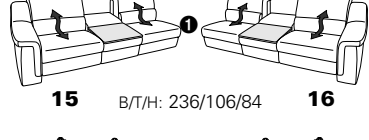

PLANOPOLY motion

NEU:
jetzt auch mit Herz-Waage-Funktion
in allen elektrischen Wallfree-Elementen
als Zusatzausstattung!

1501 mini

Variante 73
mit Stauraum

Variante 75
mit beidseitiger, manueller Relaxfunktion

Variante 86
mit Wallfree

Typenplan 1501

die Wallfree-Funktion ist manuell oder elektrisch verstellbar erhältlich!

① nur mit bodennahen Varianten kombinierbar

② bodennah

Eckelemente

Sofas

Abschlusselemente