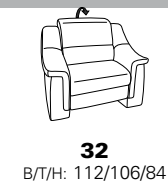

Variante 86
mit Wallfree

Typenplan 1501

die Wallfree-Funktion ist manuell oder elektrisch verstellbar erhältlich!

① nur mit bodennahen Varianten kombinierbar

② bodennah

Eckelemente

Sofas

mit Wallfree-Funktion ohne Wallfree-Funktion

Abschlusselemente

mit Wallfree-Funktion

ohne Wallfree-Funktion

Zwischenelemente

mit Wallfree-Funktion

Sessel
mit Wallfree-Funktion ohne Wallfree-Funktion

ohne Wallfree-Funktion

Recamiere

mit Wallfree-Funktion

fest

Zwischentische / Zubehör

Hocker