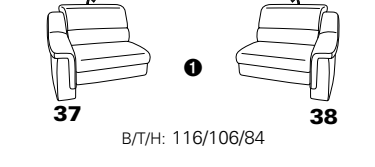

PLANOPOLY motion

NEU:
jetzt auch mit Herz-Waage-Funktion
in allen elektrischen Wallfree-Elementen
als Zusatzausstattung!

1501 mini

Variante 73
mit Stauraum

Variante 75
mit beidseitiger, manueller Relaxfunktion

Variante 86
mit Wallfree

Typenplan 1501

die Wallfree-Funktion ist manuell oder elektrisch verstellbar erhältlich!

① nur mit bodennahen Varianten kombinierbar

② bodennah

Eckelemente

Sofas

Abschlusselemente