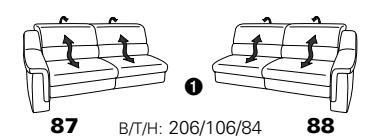

PLANOPOLY motion

NEU:
jetzt auch mit Herz-Waage-Funktion
in allen elektrischen Wallfree-Elementen
als Zusatzausstattung!

1501 mini

Variante 73
mit Stauraum

Variante 75
mit beidseitiger, manueller Relaxfunktion

Variante 86
mit Wallfree

Typenplan 1501

die Wallfree-Funktion ist manuell oder elektrisch verstellbar erhältlich!

① nur mit bodennahen Varianten kombinierbar

② bodennah

Eckelemente

Sofas

Abschlusselemente