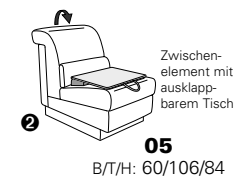

Variante 86
mit Wallfree

Typenplan 1501

die Wallfree-Funktion ist manuell oder elektrisch verstellbar erhältlich!

① nur mit bodennahen Varianten kombinierbar

② bodennah

Eckelemente

Sofas

mit Wallfree-Funktion ohne Wallfree-Funktion

Abschlusselemente

mit Wallfree-Funktion

ohne Wallfree-Funktion

Zwischenelemente

mit Wallfree-Funktion

Sessel
mit Wallfree-Funktion ohne Wallfree-Funktion

ohne Wallfree-Funktion

Recamiere