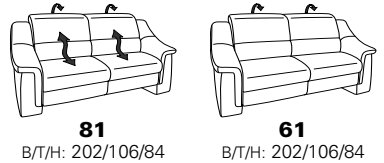

PLANOPOLY motion

NEU:
jetzt auch mit Herz-Waage-Funktion
in allen elektrischen Wallfree-Elementen
als Zusatzausstattung!

1501 mini

Variante 73
mit Stauraum

Variante 75
mit beidseitiger, manueller Relaxfunktion

Variante 86
mit Wallfree

Typenplan 1501

die Wallfree-Funktion ist manuell oder elektrisch verstellbar erhältlich!

① nur mit bodennahen Varianten kombinierbar

② bodennah

Eckelemente

Sofas

mit Wallfree-Funktion ohne Wallfree-Funktion

Abschlusselemente

mit Wallfree-Funktion

ohne Wallfree-Funktion

Zwischenelemente

mit Wallfree-Funktion

Sessel
mit Wallfree-Funktion ohne Wallfree-Funktion

ohne Wallfree-Funktion

Recamiere