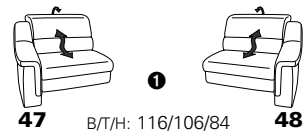

PLANOPOLY motion

NEU:
jetzt auch mit Herz-Waage-Funktion
in allen elektrischen Wallfree-Elementen
als Zusatzausstattung!

1501 mini

Variante 73
mit Stauraum

Variante 75
mit beidseitiger, manueller Relaxfunktion

Variante 86
mit Wallfree

Typenplan 1501

die Wallfree-Funktion ist manuell oder elektrisch verstellbar erhältlich!

① nur mit bodennahen Varianten kombinierbar

② bodennah

Eckelemente

Sofas

mit Wallfree-Funktion ohne Wallfree-Funktion

Abschlusselemente

mit Wallfree-Funktion

ohne Wallfree-Funktion

Zwischenelemente

mit Wallfree-Funktion

Sessel
mit Wallfree-Funktion ohne Wallfree-Funktion

ohne Wallfree-Funktion

Recamiere