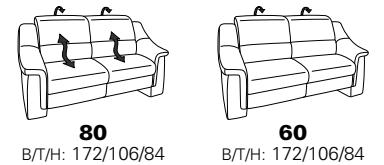

PLANOPOLY motion

NEU:
jetzt auch mit Herz-Waage-Funktion
in allen elektrischen Wallfree-Elementen
als Zusatzausstattung!

1501 mini

Variante 73
mit Stauraum

Variante 75
mit beidseitiger, manueller Relaxfunktion

Variante 86
mit Wallfree

Typenplan 1501

die Wallfree-Funktion ist manuell oder elektrisch verstellbar erhältlich!

① nur mit bodennahen Varianten kombinierbar

② bodennah

Eckelemente

Sofas

mit Wallfree-Funktion ohne Wallfree-Funktion

Abschlusselemente

mit Wallfree-Funktion

ohne Wallfree-Funktion

Zwischenelemente

mit Wallfree-Funktion

Sessel
mit Wallfree-Funktion ohne Wallfree-Funktion

ohne Wallfree-Funktion

Recamiere