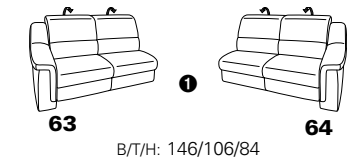

PLANOPOLY motion

NEU:
jetzt auch mit Herz-Waage-Funktion
in allen elektrischen Wallfree-Elementen
als Zusatzausstattung!

1501 mini

Variante 73
mit Stauraum

Variante 75
mit beidseitiger, manueller Relaxfunktion

Variante 86
mit Wallfree

Typenplan 1501

die Wallfree-Funktion ist manuell oder elektrisch verstellbar erhältlich!

① nur mit bodennahen Varianten kombinierbar

② bodennah

Eckelemente

Sofas

mit Wallfree-Funktion ohne Wallfree-Funktion

Abschlusselemente

mit Wallfree-Funktion

ohne Wallfree-Funktion

Zwischenelemente

mit Wallfree-Funktion

Sessel
mit Wallfree-Funktion ohne Wallfree-Funktion

ohne Wallfree-Funktion

Recamiere