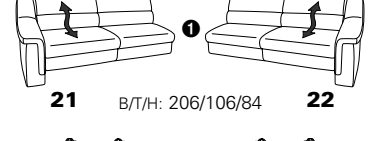

PLANOPOLY motion

NEU:
jetzt auch mit Herz-Waage-Funktion
in allen elektrischen Wallfree-Elementen
als Zusatzausstattung!

1501 mini

Variante 73
mit Stauraum

Variante 75
mit beidseitiger, manueller Relaxfunktion

Variante 86
mit Wallfree

Typenplan 1501

die Wallfree-Funktion ist manuell oder elektrisch verstellbar erhältlich!

① nur mit bodennahen Varianten kombinierbar

② bodennah

Eckelemente

Sofas

Abschlusselemente