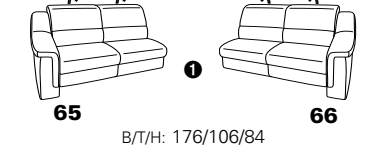

PLANOPOLY motion

NEU:
jetzt auch mit Herz-Waage-Funktion
in allen elektrischen Wallfree-Elementen
als Zusatzausstattung!

1501 mini

Variante 73
mit Stauraum

Variante 75
mit beidseitiger, manueller Relaxfunktion

Variante 86
mit Wallfree

Typenplan 1501

die Wallfree-Funktion ist manuell oder elektrisch verstellbar erhältlich!

① nur mit bodennahen Varianten kombinierbar

② bodennah

Eckelemente

Sofas

Abschlusselemente