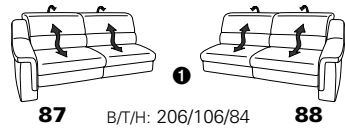

PLANOPOLY motion

NEU:
jetzt auch mit Herz-Waage-Funktion
in allen elektrischen Wallfree-Elementen
als Zusatzausstattung!

1501 mini

Variante 73
mit Stauraum

Variante 75
mit beidseitiger, manueller Relaxfunktion

Variante 86
mit Wallfree

Typenplan 1501

die Wallfree-Funktion ist manuell oder elektrisch verstellbar erhältlich!

① nur mit bodennahen Varianten kombinierbar

② bodennah

Eckelemente

Sofas

mit Wallfree-Funktion ohne Wallfree-Funktion

Abschlusselemente

mit Wallfree-Funktion

ohne Wallfree-Funktion

Zwischenelemente

mit Wallfree-Funktion

Sessel
mit Wallfree-Funktion ohne Wallfree-Funktion

ohne Wallfree-Funktion

Recamiere