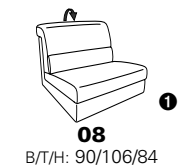

Variante 86
mit Wallfree

Typenplan 1501

die Wallfree-Funktion ist manuell oder elektrisch verstellbar erhältlich!

① nur mit bodennahen Varianten kombinierbar

② bodennah

Eckelemente

Sofas

mit Wallfree-Funktion ohne Wallfree-Funktion

Abschlusselemente

mit Wallfree-Funktion

ohne Wallfree-Funktion

Zwischenelemente

mit Wallfree-Funktion

Sessel
mit Wallfree-Funktion ohne Wallfree-Funktion

ohne Wallfree-Funktion

Recamiere