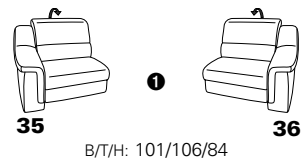

PLANOPOLY motion

NEU:
jetzt auch mit Herz-Waage-Funktion
in allen elektrischen Wallfree-Elementen
als Zusatzausstattung!

1501 mini

Variante 73
mit Stauraum

Variante 75
mit beidseitiger, manueller Relaxfunktion

Variante 86
mit Wallfree

Typenplan 1501

die Wallfree-Funktion ist manuell oder elektrisch verstellbar erhältlich!

① nur mit bodennahen Varianten kombinierbar

② bodennah

Eckelemente

Sofas

mit Wallfree-Funktion ohne Wallfree-Funktion

Abschlusselemente

mit Wallfree-Funktion

ohne Wallfree-Funktion

Zwischenelemente

mit Wallfree-Funktion

Sessel
mit Wallfree-Funktion ohne Wallfree-Funktion

ohne Wallfree-Funktion

Recamiere