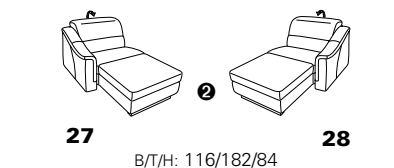

Recamiere

Zwischentische / Zubehör