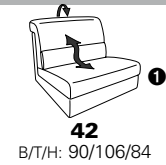

Variante 86
mit Wallfree

Typenplan 1501

die Wallfree-Funktion ist manuell oder elektrisch verstellbar erhältlich!

① nur mit bodennahen Varianten kombinierbar

② bodennah

Eckelemente

Sofas

mit Wallfree-Funktion ohne Wallfree-Funktion

Abschlusselemente

mit Wallfree-Funktion

ohne Wallfree-Funktion

Zwischenelemente

mit Wallfree-Funktion

Sessel
mit Wallfree-Funktion ohne Wallfree-Funktion

ohne Wallfree-Funktion

Recamiere