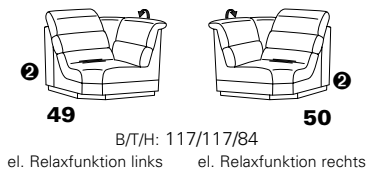

PLANOPOLY motion

NEU:
jetzt auch mit Herz-Waage-Funktion
in allen elektrischen Wallfree-Elementen
als Zusatzausstattung!

1501 mini

Variante 73
mit Stauraum

Variante 75
mit beidseitiger, manueller Relaxfunktion

Variante 86
mit Wallfree

Typenplan 1501

die Wallfree-Funktion ist manuell oder elektrisch verstellbar erhältlich!

① nur mit bodennahen Varianten kombinierbar

② bodennah

Eckelemente

Sofas

mit Wallfree-Funktion ohne Wallfree-Funktion

Abschlusselemente

mit Wallfree-Funktion

ohne Wallfree-Funktion

Zwischenelemente

mit Wallfree-Funktion

Sessel
mit Wallfree-Funktion ohne Wallfree-Funktion

ohne Wallfree-Funktion

Recamiere