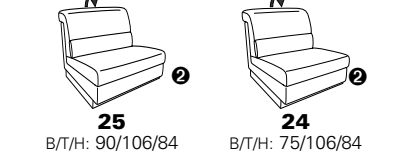

Zwischenelemente