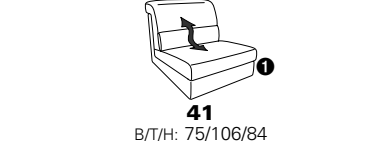

Zwischenelemente