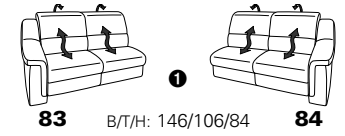

PLANOPOLY motion

NEU:
jetzt auch mit Herz-Waage-Funktion
in allen elektrischen Wallfree-Elementen
als Zusatzausstattung!

1501 mini

Variante 73
mit Stauraum

Variante 75
mit beidseitiger, manueller Relaxfunktion

Variante 86
mit Wallfree

Typenplan 1501

die Wallfree-Funktion ist manuell oder elektrisch verstellbar erhältlich!

① nur mit bodennahen Varianten kombinierbar

② bodennah

Eckelemente

Sofas

mit Wallfree-Funktion ohne Wallfree-Funktion

Abschlusselemente

mit Wallfree-Funktion

ohne Wallfree-Funktion

Zwischenelemente

mit Wallfree-Funktion

Sessel
mit Wallfree-Funktion ohne Wallfree-Funktion

ohne Wallfree-Funktion

Recamiere