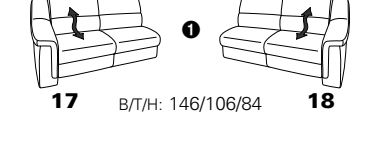

PLANOPOLY motion

NEU:
jetzt auch mit Herz-Waage-Funktion
in allen elektrischen Wallfree-Elementen
als Zusatzausstattung!

1501 mini

Variante 73
mit Stauraum

Variante 75
mit beidseitiger, manueller Relaxfunktion

Variante 86
mit Wallfree

Typenplan 1501

die Wallfree-Funktion ist manuell oder elektrisch verstellbar erhältlich!

① nur mit bodennahen Varianten kombinierbar

② bodennah

Eckelemente

Sofas

Abschlusselemente