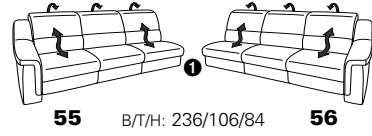

PLANOPOLY motion

NEU:
jetzt auch mit Herz-Waage-Funktion
in allen elektrischen Wallfree-Elementen
als Zusatzausstattung!

1501 mini

Variante 73
mit Stauraum

Variante 75
mit beidseitiger, manueller Relaxfunktion

Variante 86
mit Wallfree

Typenplan 1501

die Wallfree-Funktion ist manuell oder elektrisch verstellbar erhältlich!

① nur mit bodennahen Varianten kombinierbar

② bodennah

Eckelemente

Sofas

mit Wallfree-Funktion ohne Wallfree-Funktion

Abschlusselemente

mit Wallfree-Funktion

ohne Wallfree-Funktion

Zwischenelemente

mit Wallfree-Funktion

Sessel
mit Wallfree-Funktion ohne Wallfree-Funktion

ohne Wallfree-Funktion

Recamiere