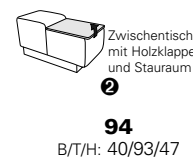

Variante 86
mit Wallfree

Typenplan 1501

die Wallfree-Funktion ist manuell oder elektrisch verstellbar erhältlich!

① nur mit bodennahen Varianten kombinierbar

② bodennah

Eckelemente

Sofas

Abschlusselemente

Zwischenelemente

Sessel

Recamiere

Zwischentische / Zubehör

Hocker