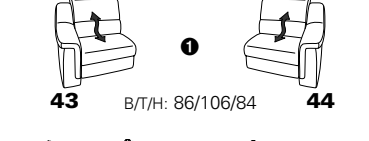

PLANOPOLY motion

NEU:
jetzt auch mit Herz-Waage-Funktion
in allen elektrischen Wallfree-Elementen
als Zusatzausstattung!

1501 mini

Variante 73
mit Stauraum

Variante 75
mit beidseitiger, manueller Relaxfunktion

Variante 86
mit Wallfree

Typenplan 1501

die Wallfree-Funktion ist manuell oder elektrisch verstellbar erhältlich!

① nur mit bodennahen Varianten kombinierbar

② bodennah

Eckelemente

Sofas

Abschlusselemente