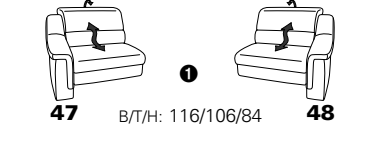

PLANOPOLY motion

NEU:
jetzt auch mit Herz-Waage-Funktion
in allen elektrischen Wallfree-Elementen
als Zusatzausstattung!

1501 mini

Variante 73
mit Stauraum

Variante 75
mit beidseitiger, manueller Relaxfunktion

Variante 86
mit Wallfree

Typenplan 1501

die Wallfree-Funktion ist manuell oder elektrisch verstellbar erhältlich!

① nur mit bodennahen Varianten kombinierbar

② bodennah

Eckelemente

Sofas

Abschlusselemente