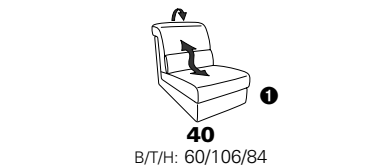

Zwischenelemente