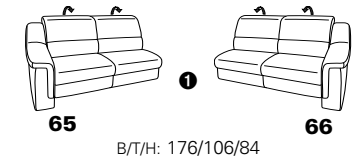

PLANOPOLY motion

NEU:
jetzt auch mit Herz-Waage-Funktion
in allen elektrischen Wallfree-Elementen
als Zusatzausstattung!

1501 mini

Variante 73
mit Stauraum

Variante 75
mit beidseitiger, manueller Relaxfunktion

Variante 86
mit Wallfree

Typenplan 1501

die Wallfree-Funktion ist manuell oder elektrisch verstellbar erhältlich!

① nur mit bodennahen Varianten kombinierbar

② bodennah

Eckelemente

Sofas

mit Wallfree-Funktion ohne Wallfree-Funktion

Abschlusselemente

mit Wallfree-Funktion

ohne Wallfree-Funktion

Zwischenelemente

mit Wallfree-Funktion

Sessel
mit Wallfree-Funktion ohne Wallfree-Funktion

ohne Wallfree-Funktion

Recamiere