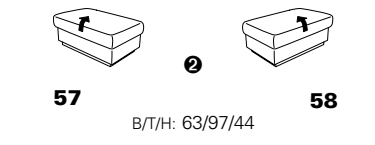

Variante 86
mit Wallfree

Typenplan 1501

die Wallfree-Funktion ist manuell oder elektrisch verstellbar erhältlich!

① nur mit bodennahen Varianten kombinierbar

② bodennah

Eckelemente

Sofas

Abschlusselemente