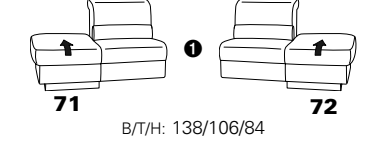

PLANOPOLY motion

NEU:
jetzt auch mit Herz-Waage-Funktion
in allen elektrischen Wallfree-Elementen
als Zusatzausstattung!

1501 mini

Variante 73
mit Stauraum

Variante 75
mit beidseitiger, manueller Relaxfunktion

Variante 86
mit Wallfree

Typenplan 1501

die Wallfree-Funktion ist manuell oder elektrisch verstellbar erhältlich!

① nur mit bodennahen Varianten kombinierbar

② bodennah

Eckelemente

Sofas

Abschlusselemente