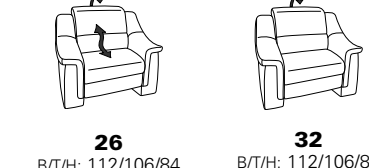

Zwischenelemente