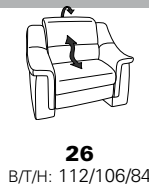

Variante 86
mit Wallfree

Typenplan 1501

die Wallfree-Funktion ist manuell oder elektrisch verstellbar erhältlich!

① nur mit bodennahen Varianten kombinierbar

② bodennah

Eckelemente

Sofas

mit Wallfree-Funktion ohne Wallfree-Funktion

Abschlusselemente

mit Wallfree-Funktion

ohne Wallfree-Funktion

Zwischenelemente

mit Wallfree-Funktion

Sessel
mit Wallfree-Funktion ohne Wallfree-Funktion

ohne Wallfree-Funktion

Recamiere

mit Wallfree-Funktion

fest

Zwischentische / Zubehör

Hocker