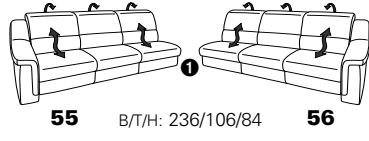

PLANOPOLY motion

NEU:
jetzt auch mit Herz-Waage-Funktion
in allen elektrischen Wallfree-Elementen
als Zusatzausstattung!

1501 mini

Variante 73
mit Stauraum

Variante 75
mit beidseitiger, manueller Relaxfunktion

Variante 86
mit Wallfree

Typenplan 1501

die Wallfree-Funktion ist manuell oder elektrisch verstellbar erhältlich!

① nur mit bodennahen Varianten kombinierbar

② bodennah

Eckelemente

Sofas

Abschlusselemente