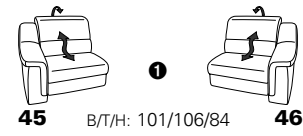

PLANOPOLY motion

NEU:
jetzt auch mit Herz-Waage-Funktion
in allen elektrischen Wallfree-Elementen
als Zusatzausstattung!

1501 mini

Variante 73
mit Stauraum

Variante 75
mit beidseitiger, manueller Relaxfunktion

Variante 86
mit Wallfree

Typenplan 1501

die Wallfree-Funktion ist manuell oder elektrisch verstellbar erhältlich!

① nur mit bodennahen Varianten kombinierbar

② bodennah

Eckelemente

Sofas

mit Wallfree-Funktion ohne Wallfree-Funktion

Abschlusselemente

mit Wallfree-Funktion

ohne Wallfree-Funktion

Zwischenelemente

mit Wallfree-Funktion

Sessel
mit Wallfree-Funktion ohne Wallfree-Funktion

ohne Wallfree-Funktion

Recamiere