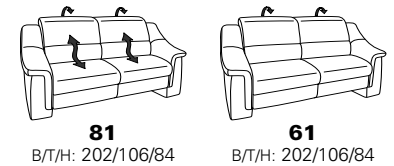

PLANOPOLY motion

NEU:
jetzt auch mit Herz-Waage-Funktion
in allen elektrischen Wallfree-Elementen
als Zusatzausstattung!

1501 mini

Variante 73
mit Stauraum

Variante 75
mit beidseitiger, manueller Relaxfunktion

Variante 86
mit Wallfree

Typenplan 1501

die Wallfree-Funktion ist manuell oder elektrisch verstellbar erhältlich!

① nur mit bodennahen Varianten kombinierbar

② bodennah

Eckelemente

Sofas

Abschlusselemente