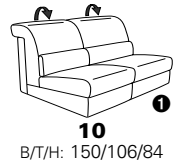

Variante 86
mit Wallfree

Typenplan 1501

die Wallfree-Funktion ist manuell oder elektrisch verstellbar erhältlich!

① nur mit bodennahen Varianten kombinierbar

② bodennah

Eckelemente

Sofas

mit Wallfree-Funktion ohne Wallfree-Funktion

Abschlusselemente

mit Wallfree-Funktion

ohne Wallfree-Funktion

Zwischenelemente

mit Wallfree-Funktion

Sessel
mit Wallfree-Funktion ohne Wallfree-Funktion

ohne Wallfree-Funktion

Recamiere