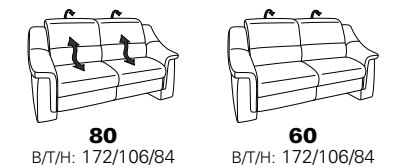

PLANOPOLY motion

NEU:
jetzt auch mit Herz-Waage-Funktion
in allen elektrischen Wallfree-Elementen
als Zusatzausstattung!

1501 mini

Variante 73
mit Stauraum

Variante 75
mit beidseitiger, manueller Relaxfunktion

Variante 86
mit Wallfree

Typenplan 1501

die Wallfree-Funktion ist manuell oder elektrisch verstellbar erhältlich!

① nur mit bodennahen Varianten kombinierbar

② bodennah

Eckelemente

Sofas

Abschlusselemente