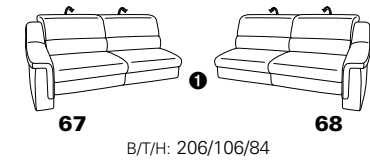

PLANOPOLY motion

NEU:
jetzt auch mit Herz-Waage-Funktion
in allen elektrischen Wallfree-Elementen
als Zusatzausstattung!

1501 mini

Variante 73
mit Stauraum

Variante 75
mit beidseitiger, manueller Relaxfunktion

Variante 86
mit Wallfree

Typenplan 1501

die Wallfree-Funktion ist manuell oder elektrisch verstellbar erhältlich!

① nur mit bodennahen Varianten kombinierbar

② bodennah

Eckelemente

Sofas

mit Wallfree-Funktion ohne Wallfree-Funktion

Abschlusselemente

mit Wallfree-Funktion

ohne Wallfree-Funktion

Zwischenelemente

mit Wallfree-Funktion

Sessel
mit Wallfree-Funktion ohne Wallfree-Funktion

ohne Wallfree-Funktion

Recamiere