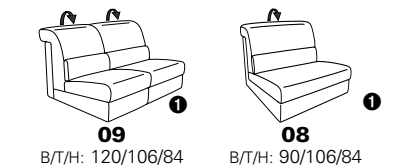

Zwischenelemente