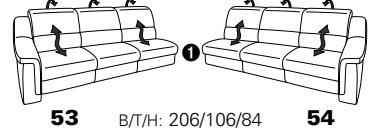

PLANOPOLY motion

NEU:
jetzt auch mit Herz-Waage-Funktion
in allen elektrischen Wallfree-Elementen
als Zusatzausstattung!

1501 mini

Variante 73
mit Stauraum

Variante 75
mit beidseitiger, manueller Relaxfunktion

Variante 86
mit Wallfree

Typenplan 1501

die Wallfree-Funktion ist manuell oder elektrisch verstellbar erhältlich!

① nur mit bodennahen Varianten kombinierbar

② bodennah

Eckelemente

Sofas

Abschlusselemente