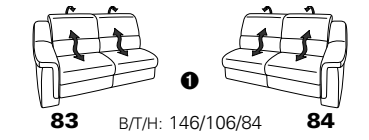

PLANOPOLY motion

NEU:
jetzt auch mit Herz-Waage-Funktion
in allen elektrischen Wallfree-Elementen
als Zusatzausstattung!

1501 mini

Variante 73
mit Stauraum

Variante 75
mit beidseitiger, manueller Relaxfunktion

Variante 86
mit Wallfree

Typenplan 1501

die Wallfree-Funktion ist manuell oder elektrisch verstellbar erhältlich!

① nur mit bodennahen Varianten kombinierbar

② bodennah

Eckelemente

Sofas

Abschlusselemente