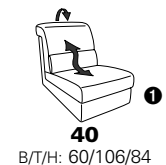

Variante 86
mit Wallfree

Typenplan 1501

die Wallfree-Funktion ist manuell oder elektrisch verstellbar erhältlich!

① nur mit bodennahen Varianten kombinierbar

② bodennah

Eckelemente

Sofas

mit Wallfree-Funktion ohne Wallfree-Funktion

Abschlusselemente

mit Wallfree-Funktion

ohne Wallfree-Funktion

Zwischenelemente

mit Wallfree-Funktion

Sessel
mit Wallfree-Funktion ohne Wallfree-Funktion

ohne Wallfree-Funktion

Recamiere

mit Wallfree-Funktion

fest

Zwischentische / Zubehör

Hocker