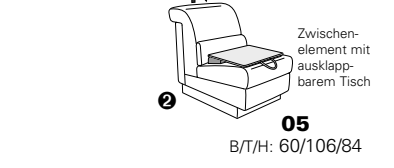

Typenplan 1501

die Wallfree-Funktion ist manuell oder elektrisch verstellbar erhältlich!

① nur mit bodennahen Varianten kombinierbar

② bodennah

Eckelemente

Sofas

Abschlusselemente

Zwischenelemente

Sessel

Recamiere

Zwischentische / Zubehör

Hocker