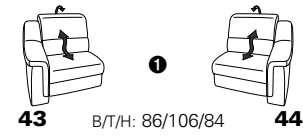

PLANOPOLY motion

NEU:
jetzt auch mit Herz-Waage-Funktion
in allen elektrischen Wallfree-Elementen
als Zusatzausstattung!

1501 mini

Variante 73
mit Stauraum

Variante 75
mit beidseitiger, manueller Relaxfunktion

Variante 86
mit Wallfree

Typenplan 1501

die Wallfree-Funktion ist manuell oder elektrisch verstellbar erhältlich!

① nur mit bodennahen Varianten kombinierbar

② bodennah

Eckelemente

Sofas

mit Wallfree-Funktion ohne Wallfree-Funktion

Abschlusselemente

mit Wallfree-Funktion

ohne Wallfree-Funktion

Zwischenelemente

mit Wallfree-Funktion

Sessel
mit Wallfree-Funktion ohne Wallfree-Funktion

ohne Wallfree-Funktion

Recamiere