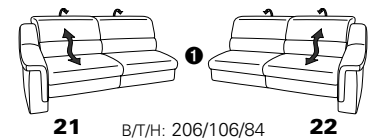

PLANOPOLY motion

NEU:
jetzt auch mit Herz-Waage-Funktion
in allen elektrischen Wallfree-Elementen
als Zusatzausstattung!

1501 mini

Variante 73
mit Stauraum

Variante 75
mit beidseitiger, manueller Relaxfunktion

Variante 86
mit Wallfree

Typenplan 1501

die Wallfree-Funktion ist manuell oder elektrisch verstellbar erhältlich!

① nur mit bodennahen Varianten kombinierbar

② bodennah

Eckelemente

Sofas

mit Wallfree-Funktion ohne Wallfree-Funktion

Abschlusselemente

mit Wallfree-Funktion

ohne Wallfree-Funktion

Zwischenelemente

mit Wallfree-Funktion

Sessel
mit Wallfree-Funktion ohne Wallfree-Funktion

ohne Wallfree-Funktion

Recamiere