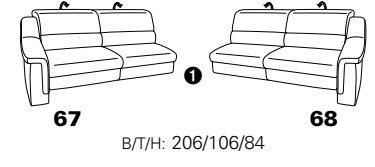

PLANOPOLY motion

NEU:
jetzt auch mit Herz-Waage-Funktion
in allen elektrischen Wallfree-Elementen
als Zusatzausstattung!

1501 mini

Variante 73
mit Stauraum

Variante 75
mit beidseitiger, manueller Relaxfunktion

Variante 86
mit Wallfree

Typenplan 1501

die Wallfree-Funktion ist manuell oder elektrisch verstellbar erhältlich!

① nur mit bodennahen Varianten kombinierbar

② bodennah

Eckelemente

Sofas

Abschlusselemente