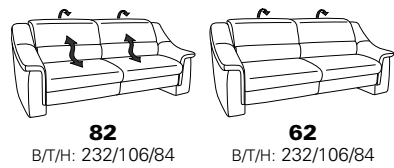

PLANOPOLY motion

NEU:
jetzt auch mit Herz-Waage-Funktion
in allen elektrischen Wallfree-Elementen
als Zusatzausstattung!

1501 mini

Variante 73
mit Stauraum

Variante 75
mit beidseitiger, manueller Relaxfunktion

Variante 86
mit Wallfree

Typenplan 1501

die Wallfree-Funktion ist manuell oder elektrisch verstellbar erhältlich!

① nur mit bodennahen Varianten kombinierbar

② bodennah

Eckelemente

Sofas

Abschlusselemente