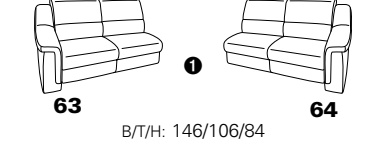

Variante 86
mit Wallfree

Typenplan 1501

die Wallfree-Funktion ist manuell oder elektrisch verstellbar erhältlich!

① nur mit bodennahen Varianten kombinierbar

② bodennah

Eckelemente

Sofas

Abschlusselemente