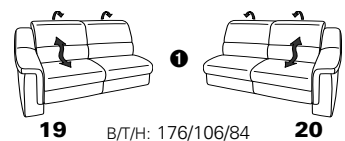

PLANOPOLY motion

NEU:
jetzt auch mit Herz-Waage-Funktion
in allen elektrischen Wallfree-Elementen
als Zusatzausstattung!

1501 mini

Variante 73
mit Stauraum

Variante 75
mit beidseitiger, manueller Relaxfunktion

Variante 86
mit Wallfree

Typenplan 1501

die Wallfree-Funktion ist manuell oder elektrisch verstellbar erhältlich!

① nur mit bodennahen Varianten kombinierbar

② bodennah

Eckelemente

Sofas

mit Wallfree-Funktion ohne Wallfree-Funktion

Abschlusselemente

mit Wallfree-Funktion

ohne Wallfree-Funktion

Zwischenelemente

mit Wallfree-Funktion

Sessel
mit Wallfree-Funktion ohne Wallfree-Funktion

ohne Wallfree-Funktion

Recamiere