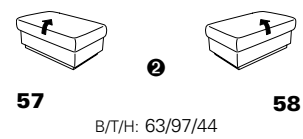

Variante 86
mit Wallfree

Typenplan 1501

die Wallfree-Funktion ist manuell oder elektrisch verstellbar erhältlich!

① nur mit bodennahen Varianten kombinierbar

② bodennah

Eckelemente

Sofas

mit Wallfree-Funktion ohne Wallfree-Funktion

Abschlusselemente

mit Wallfree-Funktion

ohne Wallfree-Funktion

Zwischenelemente

mit Wallfree-Funktion

Sessel
mit Wallfree-Funktion ohne Wallfree-Funktion

ohne Wallfree-Funktion

Recamiere