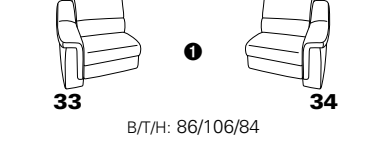

PLANOPOLY motion

NEU:
jetzt auch mit Herz-Waage-Funktion
in allen elektrischen Wallfree-Elementen
als Zusatzausstattung!

1501 mini

Variante 73
mit Stauraum

Variante 75
mit beidseitiger, manueller Relaxfunktion

Variante 86
mit Wallfree

Typenplan 1501

die Wallfree-Funktion ist manuell oder elektrisch verstellbar erhältlich!

① nur mit bodennahen Varianten kombinierbar

② bodennah

Eckelemente

Sofas

Abschlusselemente