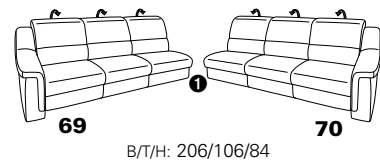

PLANOPOLY motion

NEU:
jetzt auch mit Herz-Waage-Funktion
in allen elektrischen Wallfree-Elementen
als Zusatzausstattung!

1501 mini

Variante 73
mit Stauraum

Variante 75
mit beidseitiger, manueller Relaxfunktion

Variante 86
mit Wallfree

Typenplan 1501

die Wallfree-Funktion ist manuell oder elektrisch verstellbar erhältlich!

① nur mit bodennahen Varianten kombinierbar

② bodennah

Eckelemente

Sofas

mit Wallfree-Funktion ohne Wallfree-Funktion

Abschlusselemente

mit Wallfree-Funktion

ohne Wallfree-Funktion

Zwischenelemente

mit Wallfree-Funktion

Sessel
mit Wallfree-Funktion ohne Wallfree-Funktion

ohne Wallfree-Funktion

Recamiere