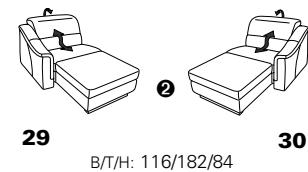

Recamiere

mit Wallfree-Funktion