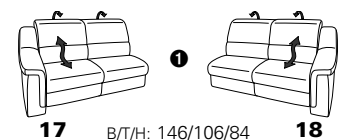

PLANOPOLY motion

NEU:
jetzt auch mit Herz-Waage-Funktion
in allen elektrischen Wallfree-Elementen
als Zusatzausstattung!

1501 mini

Variante 73
mit Stauraum

Variante 75
mit beidseitiger, manueller Relaxfunktion

Variante 86
mit Wallfree

Typenplan 1501

die Wallfree-Funktion ist manuell oder elektrisch verstellbar erhältlich!

① nur mit bodennahen Varianten kombinierbar

② bodennah

Eckelemente

Sofas

mit Wallfree-Funktion ohne Wallfree-Funktion

Abschlusselemente

mit Wallfree-Funktion

ohne Wallfree-Funktion

Zwischenelemente

mit Wallfree-Funktion

Sessel
mit Wallfree-Funktion ohne Wallfree-Funktion

ohne Wallfree-Funktion

Recamiere