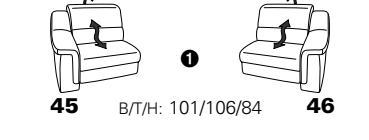

PLANOPOLY motion

NEU:
jetzt auch mit Herz-Waage-Funktion
in allen elektrischen Wallfree-Elementen
als Zusatzausstattung!

1501 mini

Variante 73
mit Stauraum

Variante 75
mit beidseitiger, manueller Relaxfunktion

Variante 86
mit Wallfree

Typenplan 1501

die Wallfree-Funktion ist manuell oder elektrisch verstellbar erhältlich!

① nur mit bodennahen Varianten kombinierbar

② bodennah

Eckelemente

Sofas

Abschlusselemente