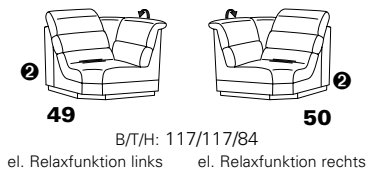

PLANOPOLY motion

NEU:
jetzt auch mit Herz-Waage-Funktion
in allen elektrischen Wallfree-Elementen
als Zusatzausstattung!

1501 mini

Variante 73
mit Stauraum

Variante 75
mit beidseitiger, manueller Relaxfunktion

Variante 86
mit Wallfree

Typenplan 1501

die Wallfree-Funktion ist manuell oder elektrisch verstellbar erhältlich!

① nur mit bodennahen Varianten kombinierbar

② bodennah

Eckelemente

Sofas

Abschlusselemente