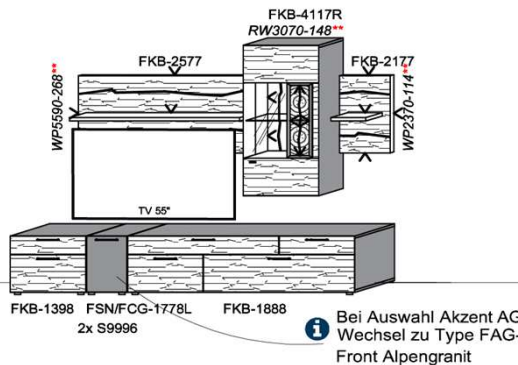

Oberflächenhinweis
= Flächen in Lack Snow oder Carbondgrau
= Hirnholzfläche (HH) wahlweise auch in Alpengranit (AG) erhältlich

Kombination K010

spiegelseitig zur Abbildung: K910

B: 272,8
H: 209
T: 55
Watt: 53