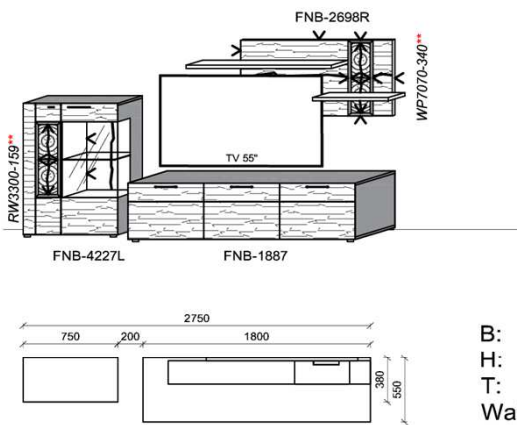

Kombination K002

spiegelseitig zur Abbildung: K902

B: 275
H: 162
T: 55
Watt: 49,9

Stck	Bezeichnung	Bestellnr.	Pr.1 (HH)	Pr.2 (AG)
1x	Standelement	FNB-4227L-		
1x	TV-Unterteil	FNB-1887		
1x	Wandpaneel	FNB-2698R-		
		K002-FNB-	Σ	

Empfohlenes zusätzliches Beleuchtungspaket:

1x	Rückwandbel.	15,9 W	RW3300-159	
1x	Wandpaneelbel.	34 W	WP7070-340	
1x	Trafo-Set		TRA60