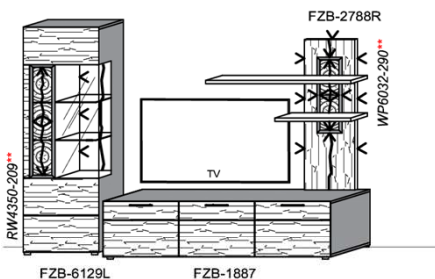

Kombination K003

spiegelseitig zur Abbildung: K903

B: 255
H: 194
T: 55
Watt: 49,9

Stck	Bezeichnung	Bestellnr.	Pr.1 (HH)	Pr.2 (AG)
1x	Standelement	FZB-6129L-__		
1x	TV-Unterteil	FZB-1887		
1x	Wandpaneel	FZB-2788R-__		
	K003-FZB-__	Σ		

Empfohlenes zusätzliches Beleuchtungspaket:

1x	Rückwandbel.	20,9 W	RW4350-209	
1x	Wandpaneelbel.	29,0 W	WP6032-290	
1x	Trafo-Set		TRA60