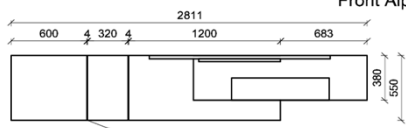

KITZALM - ALPINUM

Kombinationen

Front: Zirbe (FZB)

Bitte bei der Bestellung angeben:

Pr. 1: Akzent Hirnholz (HH) | Korpus: Snow
Pr. 2: Akzent Alpengranit (AG) | Korpus: Carbonsgrau

Bestellhinweis (Beispiel)
Akzentschlüssel HH oder AG
FZB-4427L-

Oberflächenhinweis
☐ = Flächen in Lack Snow oder Carbonsgrau
☒ = Hirnholzfläche (HH) wahlweise auch in Alpengranit (AG) erhältlich

Kombination K004

spiegelseitig zur Abbildung: K904

B: 281,1
H: 144
T: 55
Watt: 20,1

i Bei Auswahl Akzent AG Wechsel zu Type FAG-1779L/R Front Alpengranit

Stck	Bezeichnung	Bestellnr.	Pr.1 (HH)	Pr.2 (AG)
1x	TV-Unterteil (Front Lack SN/CG) F...-1778L			
	oder wahlweise			
1x	TV-Unterteil (Front Alpengranit) FAG-1779L			
1x	TV-Unterteil	FZB-1398		
1x	TV-Unterteil	FZB-1485		
2x	Distanzblende	9996	à	
1x	Hängeelement	FZB-1519		
1x	Wandpaneel	FZB-1523L-		
		K004-FZB-__	Σ	

Empfohlenes zusätzliches Beleuchtungspaket:

1x	Fachbel.	3,9 W	FA0800-039	
1x	Wandpaneelbel.	16,2 W	WP3380-162	
1x	Trafo-Set		TRA30