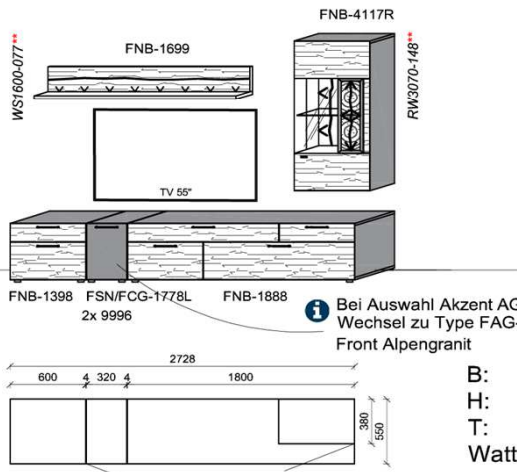

KITZALM - ALPINUM

Kombinationen

Front: Nussbaum (FNB)

Bitte bei der Bestellung angeben:

Pr. 1: Akzent Hirnholz (HH) | Korpus: Snow
Pr. 2: Akzent Alpengranit (AG) | Korpus: Carbondgrau

Bestellhinweis (Beispiel)
Akzentschlüssel HH oder AG
FNB-4427L-

Oberflächenhinweis
= Flächen in Lack Snow oder Carbondgrau
= Hirnholzfläche (HH) wahlweise auch in Alpengranit (AG) erhältlich

Kombination K001

spiegelseitig zur Abbildung: K901

Bei Auswahl Akzent AG Wechsel zu Type FAG-1779L/R Front Alpengranit

B: 272,8
H: 202
T: 55
Watt: 22,5

Stck	Bezeichnung	Bestellnr.	Pr.1 (HH)	Pr.2 (AG)
1x	TV-Unterteil (Front Lack SN/CG) F...-1778L oder wahlweise			
1x	TV-Unterteil (Front Alpengranit) FAG-1779L			
1x	TV-Unterteil	FNB-1398		
1x	TV-Unterteil	FNB-1888		
2x	Distanzblende	9996	à	
1x	Hängeelement	FNB-4117R-		
1x	Wandboard	FNB-1699		
		K001-FNB-	Σ	

Empfohlenes zusätzliches Beleuchtungspaket:

1x	Rückwandbel.	14,8 W	RW3070-148	
1x	Wandboardbel.	7,7 W	WS1600-077	
1x	Trafo-Set		TRA30