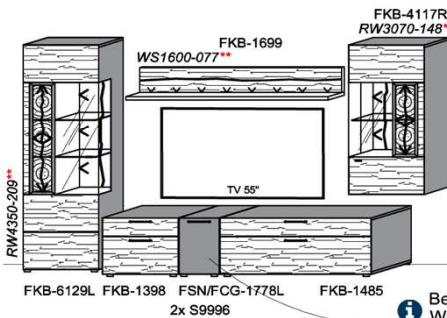

Kombination K011

spiegelseitig zur Abbildung: K911

B: 317,8
H: 194
T: 55
Watt: 43,4

Bei Auswahl Akzent AG
Wechsel zu Type FAG-1779L/R
Front Alpengranit

Stck	Bezeichnung	Bestellnr.	Pr.1 (HH)	Pr.2 (AG)
1x	TV-Unterteil (Front Lack SN/CG) F...-1778L oder wahlweise			
1x	TV-Unterteil (Front Alpengranit) FAG-1779L			
1x	Standelement	FKB-6129L-		
1x	TV-Unterteil	FKB-1398		
1x	TV-Unterteil	FKB-1485		
2x	Distanzblende	9996	à	
1x	Hängeelement	FKB-4117R-		
1x	Wandboard	FKB-1699		
		K011-FKB-__	Σ	

Empfohlenes zusätzliches Beleuchtungspaket:

1x	Rückwandbel.	14,8 W	RW3070-148	
1x	Rückwandbel.	20,9 W	RW4350-209	
1x	Wandboardbel.	7,7 W	WS1600-077	
1x	Trafo-Set		TRA60