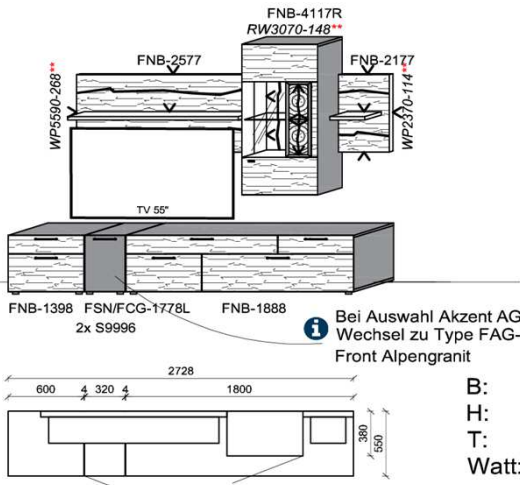

KITZALM - ALPINUM

Front: Nussbaum (FNB)

Kombinationen

Bitte bei der Bestellung angeben:

Pr. 1: Akzent Hirnholz (HH) | Korpus: Snow
Pr. 2: Akzent Alpengranit (AG) | Korpus: Carbondrau

Bestellhinweis (Beispiel)
Akzentschlüssel **HH** oder **AG**
FNB-4427L-

Oberflächenhinweis
= Flächen in Lack Snow oder Carbondrau
= Hirnholzfläche (HH) wahlweise auch in Alpengranit (AG) erhältlich

Kombination K010

spiegelseitig zur Abbildung: K910

Bei Auswahl Akzent AG Wechsel zu Type FAG-1779L/R Front Alpengranit

Stck	Bezeichnung	Bestellnr.	Pr.1 (HH)	Pr.2 (AG)
1x	TV-Unterteil (Front Lack SN/CG) F...-1778L			
	oder wahlweise			
1x	TV-Unterteil (Front Alpengranit) FAG-1779L			
1x	TV-Unterteil	FNB-1398		
1x	TV-Unterteil	FNB-1888		
2x	Distanzblende	9996	à	
1x	Hängeelement	FNB-4117R-		
1x	Wandpaneel	FNB-2577		
1x	Wandpaneel	FNB-2177		
	K010-FNB-__	Σ		

Empfohlenes zusätzliches Beleuchtungspaket:

1x	Rückwandbel.	14,8 W	RW3070-148	
1x	Wandboardbel.	26,8 W	WP5590-268	
1x	Wandboardbel.	11,4 W	WP2370-114	
1x	Trafo-Set		TRA60