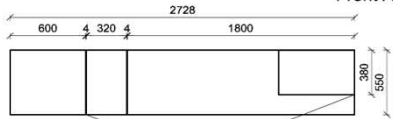

B: 272,8
H: 202
T: 55
Watt: 22,5

Stck	Bezeichnung	Bestellnr.	Pr.1 (HH)	Pr.2 (AG)
1x	TV-Unterteil (Front Lack SN/CG)F...-1778L			
	oder wahlweise			
1x	TV-Unterteil (Front Alpengranit) FAG-1779L			
1x	TV-Unterteil	FKB-1398		
1x	TV-Unterteil	FKB-1888		
2x	Distanzblende	9996	à	
1x	Hängeelement	FKB-4117R-		
1x	Wandboard	FKB-1699		
	K001-FKB-__	Σ		

Empfohlenes zusätzliches Beleuchtungspaket:

1x	Rückwandbel.	14,8 W	RW3070-148	
1x	Wandboardbel.	7,7 W	WS1600-077	
1x	Trafo-Set		TRA30