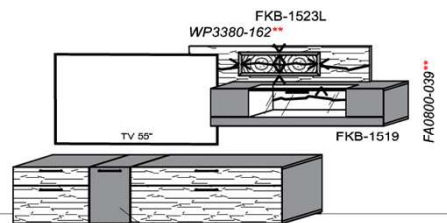

KITZALM - ALPINUM

Front: Kernbuche (FKB)

Kombinationen

Bitte bei der Bestellung angeben:

Pr. 1: Akzent Hirnholz (HH) | Korpus: Snow
Pr. 2: Akzent Alpengranit (AG) | Korpus: Carbondgrau

Bestellhinweis (Beispiel)
Akzentschlüssel HH oder AG
FKB-4427L-

Oberflächenhinweis
= Flächen in Lack Snow oder Carbondgrau
= Hirnholzfläche (HH) wahlweise auch in Alpengranit (AG) erhältlich

Kombination K004

spiegelseitig zur Abbildung: K904

FKB-1398 FSN/FCG-1778L 2x 9996 FKB-1485
Bei Auswahl Akzent AG Wechsel zu Type FAG-1779L/R Front Alpengranit