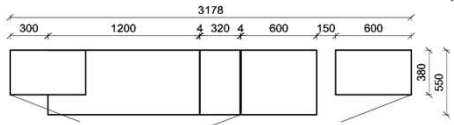

KITZALM - ALPINUM

Kombinationen

Front: Zirbe (FZB)

Bitte bei der Bestellung angeben:

Pr. 1: Akzent Hirnholz (HH) | Korpus: Snow
Pr. 2: Akzent Alpengranit (AG) | Korpus: Carbondgrau

Bestellhinweis (Beispiel)
Akzentschlüssel HH oder AG
FZB-4427L-

Oberflächenhinweis
= Flächen in Lack Snow oder Carbondgrau
= Hirnholzfläche (HH) wahlweise auch in Alpengranit (AG) erhältlich

Kombination K007

spiegelseitig zur Abbildung: K907

Bei Auswahl Akzent AG
Wechsel zu Type FAG-1779L/R
Front Alpengranit

B: 317,8
H: 194
T: 55
Watt: 41,9

Stck	Bezeichnung	Bestellnr.	Pr.1 (HH)	Pr.2 (AG)
1x	TV-Unterteil (Front Lack SN/CG) F...-1778R oder wahlweise	F...-1778R		
1x	TV-Unterteil (Front Alpengranit) FAG-1779R	FAG-1779R		
1x	TV-Unterteil	FZB-1485		
1x	TV-Unterteil	FZB-1398		
2x	Distanzblende	9996	à	
1x	Hängeelement	FZB-4117L-__		
1x	Standelement	FZB-6129R-__		
1x	Wandboard	FZB-1599		
	K007-FZB-__	Σ		

Empfohlenes zusätzliches Beleuchtungspaket:

1x	Rückwandbel.	14,8 W	RW3070-148	
1x	Rückwandbel.	20,9 W	RW4350-209	
1x	Wandboardbel.	6,2 W	WS1280-062	
1x	Trafo-Set		TRA60