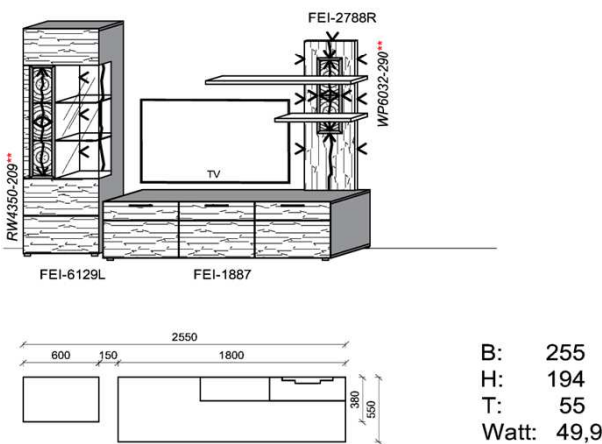

Kombination K003

spiegelseitig zur Abbildung: K903

Stck	Bezeichnung	Bestellnr.	Pr.1 (HH)	Pr.2 (AG)
1x	Standelement	FEI-6129L-__		
1x	TV-Unterteil	FEI-1887		
1x	Wandpaneel	FEI-2788R-__		
	K003-FEI-__VZ:			

Empfohlenes zusätzliches Beleuchtungspaket:

1x	Rückwandbel.	20,9 W	RW4350-209	
1x	Wandpaneelbel.	29,0 W	WP6032-290	
1x	Trafo-Set		TRA60