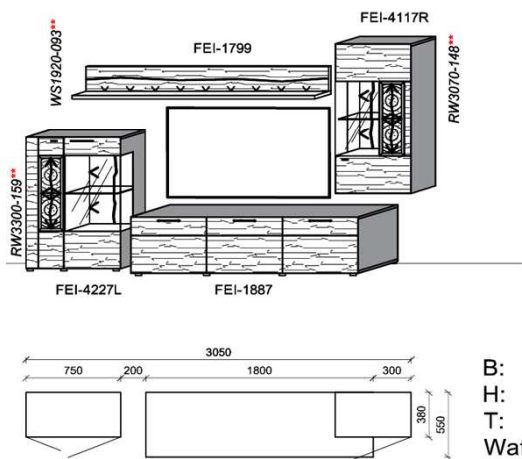

Empfohlenes zusätzliches Beleuchtungspaket:

1x	Fachbel.	3,9 W	FA0800-039	
1x	Wandpaneelbel.	16,2 W	WP3380-162	
1x	Trafo-Set		TRA30	

Kombination K005

spiegelseitig zur Abbildung: K905

Stck	Bezeichnung	Bestellnr.	Pr.1 (HH)	Pr.2 (AG)
1x	Standelement	FEI-4227L-__		
1x	TV-Unterteil	FEI-1887		
1x	Hängeelement	FEI-4117R-__		
1x	Wandboard	FEI-1799		
	K005-FEI-__ VZ			