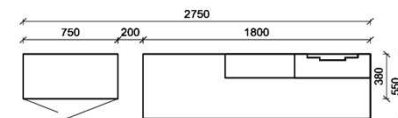

Kombination K008

spiegelseitig zur Abbildung: K908

B: 275
H: 177,8
T: 55
Watt: 44,9

Stck	Bezeichnung	Bestellnr.	Pr.1 (HH)	Pr.2 (AG)
1x	Standelement	FEI-4227L-__		
1x	TV-Unterteil	FEI-1887		
1x	Wandpaneel	FEI-2788R-__		
			K008-FEI-__ Σ	

Empfohlenes zusätzliches Beleuchtungspaket:

1x	Rückwandbel.	15,9 W	RW3300-159	
1x	Wandpaneelbel.	29,0 W	WP6032-290	
1x	Trafo-Set		TRA60