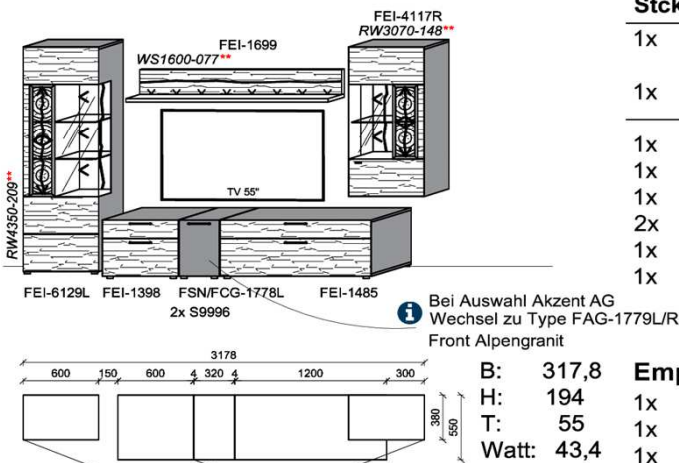

Kombination K011

spiegelseitig zur Abbildung: K911

Stck	Bezeichnung	Bestellnr.	Pr.1 (HH)	Pr.2 (AG)
1x	TV-Unterteil (Front Lack SN/CG)F...-1778L oder wahlweise			
1x	TV-Unterteil (Front Alpengranit) FAG-1779L			
1x	Standelement	FEI-6129L-__		
1x	TV-Unterteil	FEI-1398		
1x	TV-Unterteil	FEI-1485		
2x	Distanzblende	9996	à	
1x	Hängeelement	FEI-4117R-__		
1x	Wandboard	FEI-1699		
		K011-FEI-__	Σ	

Empfohlenes zusätzliches Beleuchtungspaket:

1x	Rückwandbel.	14,8 W	RW3070-148	
1x	Rückwandbel.	20,9 W	RW4350-209	
1x	Wandboardbel.	7,7 W	WS1600-077	
1x	Trafo-Set		TRA60