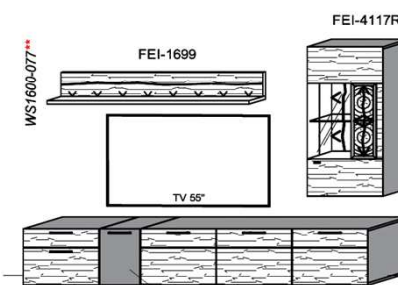

Kombination K009

spiegelseitig zur Abbildung: K909

Bei Auswahl Akzent AG
Wechsel zu Type FAG-1779L/R
Front Alpengranit

B: 272,8
H: 202
T: 55
Watt: 22,5

Stck	Bezeichnung	Bestellnr.	Pr.1 (HH)	Pr.2 (AG)
1x	TV-Unterteil (Front Lack SN/CG) F..-1778L oder wahlweise			
1x	TV-Unterteil (Front Alpengranit) FAG-1779L			
1x	TV-Unterteil	FEI-1398		
1x	TV-Unterteil	FEI-1887		
2x	Distanzblende	9996	à	
1x	Hängeelement	FEI-4117R-__		
1x	Wandboard	FEI-1699		
			K009-FEI-__ VZ:	

Empfohlenes zusätzliches Beleuchtungspaket:

1x	Rückwandbel.	14,8 W	RW3070-148	
1x	Wandboardbel.	7,7 W	WS1600-077	
1x	Trafo-Set		TRA30