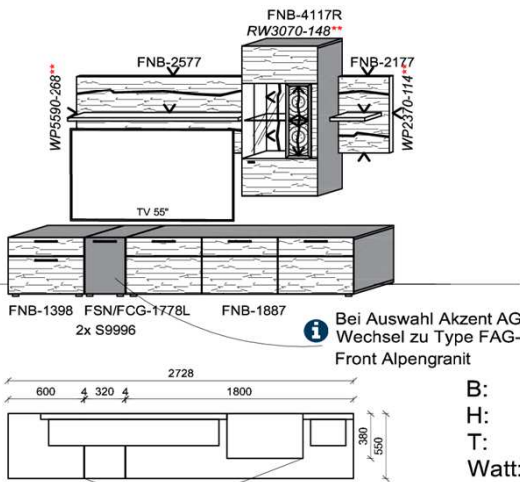

Kombination K012

spiegelseitig zur Abbildung: K912

Bei Auswahl Akzent AG Wechsel zu Type FAG-1779L/R Front Alpengranit

Stck	Bezeichnung	Bestellnr.	Pr.1 (HH)	Pr.2 (AG)
1x	TV-Unterteil (Front Lack SN/CG) F...-1778L			
	oder wahlweise			
1x	TV-Unterteil (Front Alpengranit) FAG-1779L			
1x	TV-Unterteil	FNB-1398		
1x	TV-Unterteil	FNB-1887		
2x	Distanzblende	9996	à	
1x	Hängeelement	FNB-4117R-		
1x	Wandpaneel	FNB-2577		
1x	Wandpaneel	FNB-2177		
	K012-FNB-__	Σ		

Empfohlenes zusätzliches Beleuchtungspaket:

1x	Rückwandbel.	14,8 W	RW3070-148	
1x	Wandboardbel.	26,8 W	WP5590-268	
1x	Wandboardbel.	11,4 W	WP2370-114	
1x	Trafo-Set		TRA60