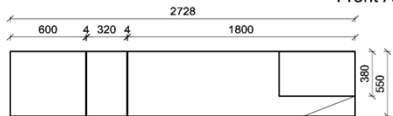

B: 272,8
H: 202
T: 55
Watt: 22,5

Stck	Bezeichnung	Bestellnr.	Pr.1 (HH)	Pr.2 (AG)
1x	TV-Unterteil (Front Lack SN/CG) F.-1778L			
	oder wahlweise			
1x	TV-Unterteil (Front Alpengranit) FAG-1779L			
1x	TV-Unterteil	FZB-1398		
1x	TV-Unterteil	FZB-1888		
2x	Distanzblende 9996		à	
1x	Hängeelement	FZB-4117R-__		
1x	Wandboard	FZB-1699		
	K001-FZB-__	Σ		

Empfohlenes zusätzliches Beleuchtungspaket:

1x	Rückwandbel.	14,8 W	RW3070-146	
1x	Wandboardbel.	7,7 W	WS1600-077	
1x	Trafo-Set		TRA30