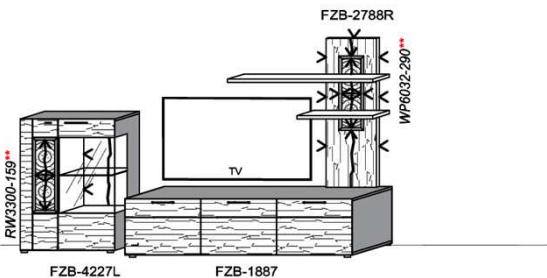

Kombination K008

spiegelseitig zur Abbildung: K908

B: 275
H: 177,8
T: 55
Watt: 44,9

Stck	Bezeichnung	Bestellnr.	Pr.1 (HH)	Pr.2 (AG)
1x	Standelement	FZB-4227L-__		
1x	TV-Unterteil	FZB-1887		
1x	Wandpaneel	FZB-2788R-__		
	K008-FZB-__	Σ		

Empfohlenes zusätzliches Beleuchtungspaket:

1x	Rückwandbel.	15,9 W	RW3300-159	
1x	Wandpaneelbel.	29,0 W	WP6032-290	
1x	Trafo-Set		TRA60