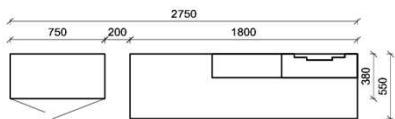

1x	Rückwandbel.	14,8 W	RW3070-148	
1x	Rückwandbel.	20,9 W	RW4350-209	
1x	Wandboardbel.	6,2 W	WS1280-062	
1x	Trafo-Set		TRA60	

Kombination K008

spiegelseitig zur Abbildung: K908

B: 275
H: 177,8
T: 55
Watt: 44,9