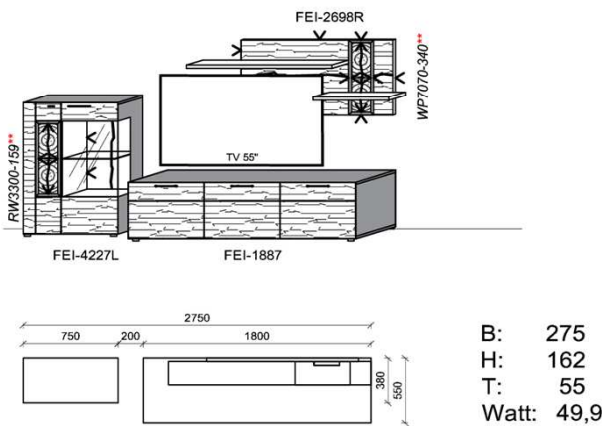

Kombination K002

spiegelseitig zur Abbildung: K902

Stck	Bezeichnung	Bestellnr.	Pr.1 (HH)	Pr.2 (AG)
1x	Standelement	FEI-4227L-__		
1x	TV-Unterteil	FEI-1887		
1x	Wandpaneel	FEI-2698R-__		
	K002-FEI-__	Σ		

Empfohlenes zusätzliches Beleuchtungspaket:

1x	Rückwandbel.	15,9 W	RW3300-159	
1x	Wandpaneelbel.	34 W	WP7070-340	
1x	Trafo-Set		TRA60