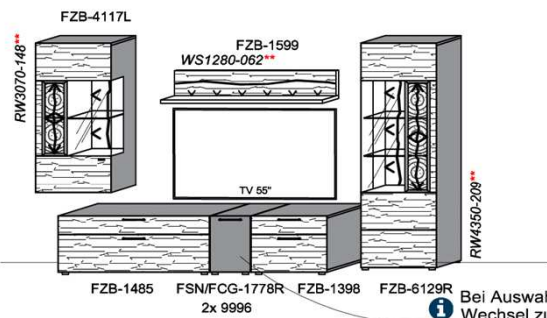

KITZALM - ALPINUM

Kombinationen

Front: Zirbe (FZB)

Bitte bei der Bestellung angeben:

Pr. 1: Akzent Hirnholz (HH) | Korpus: Snow
Pr. 2: Akzent Alpengranit (AG) | Korpus: Carbondgrau

Bestellhinweis (Beispiel)
Akzentschlüssel HH oder AG
FZB-4427L-

Oberflächenhinweis
= Flächen in Lack Snow oder Carbondgrau
= Hirnholzfläche (HH) wahlweise auch in Alpengranit (AG) erhältlich

Kombination K007

spiegelseitig zur Abbildung: K907

Bei Auswahl Akzent AG
Wechsel zu Type FAG-1779L/R
Front Alpengranit

B: 317,8
H: 194
T: 55
Watt: 41,9

Stck	Bezeichnung	Bestellnr.	Pr.1 (HH)	Pr.2 (AG)
1x	TV-Unterteil (Front Lack SN/CG) F...-1778R oder wahlweise	F...-1778R		
1x	TV-Unterteil (Front Alpengranit) FAG-1779R	FAG-1779R		
1x	TV-Unterteil	FZB-1485		
1x	TV-Unterteil	FZB-1398		
2x	Distanzblende	9996	à	
1x	Hängeelement	FZB-4117L-__		
1x	Standelement	FZB-6129R-__		
1x	Wandboard	FZB-1599		
	K007-FZB-__	Σ		

Empfohlenes zusätzliches Beleuchtungspaket:

1x	Rückwandbel.	14,8 W	RW3070-148	
1x	Rückwandbel.	20,9 W	RW4350-209	
1x	Wandboardbel.	6,2 W	WS1280-062	
1x	Trafo-Set		TRA60