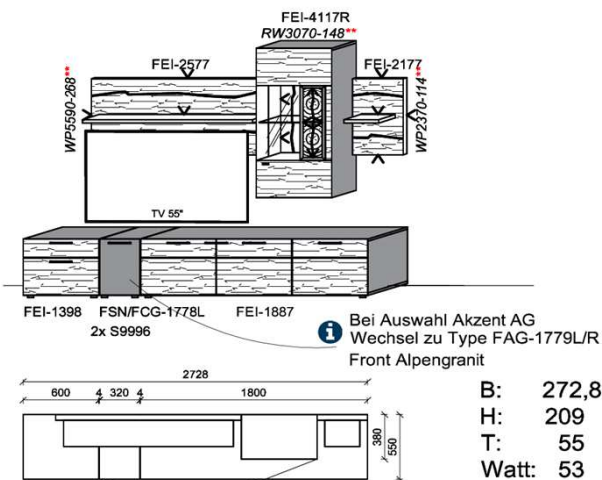

Kombination K012

spiegelseitig zur Abbildung: K912

Stck	Bezeichnung	Bestellnr.	Pr.1 (HH)	Pr.2 (AG)
1x	TV-Unterteil (Front Lack SN/CG)F...-1778L oder wahlweise			
1x	TV-Unterteil (Front Alpengranit) FAG-1779L			
1x	TV-Unterteil	FEI-1398		
1x	TV-Unterteil	FEI-1887		
2x	Distanzblende	9996	à	
1x	Hängeelement	FEI-4117R-__		
1x	Wandpaneel	FEI-2577		
1x	Wandpaneel	FEI-2177		
		K012-FEI-__	Σ	

Empfohlenes zusätzliches Beleuchtungspaket:

1x	Rückwandbel.	14,8 W	RW3070-148	
1x	Wandboardbel.	26,8 W	WP5590-268	
1x	Wandboardbel.	11,4 W	WP2370-114	
1x	Trafo-Set		TRA60