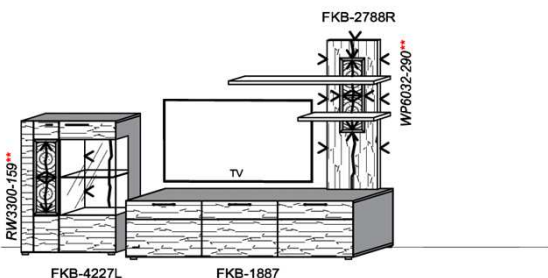

1x	Rückwandbel.	14,8 W	RW3070-148	
1x	Rückwandbel.	20,9 W	RW4350-209	
1x	Wandboardbel.	6,2 W	WS1280-062	
1x	Trafo-Set		TRA60	

Kombination K008

spiegelseitig zur Abbildung: K908

B: 275
H: 177,8
T: 55
Watt: 44,9