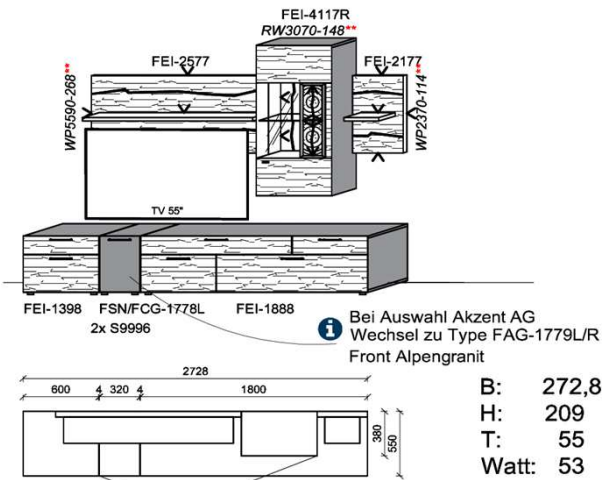

KITZALM - ALPINUM

Front: Eiche (FEI)

Kombinationen

Bitte bei der Bestellung angeben:

Pr. 1: Akzent Hirnholz (HH) | Korpus: Snow
Pr. 2: Akzent Alpengranit (AG) | Korpus: Carbondgrau

Bestellhinweis (Beispiel)
Akzentschlüssel HH oder AG
FEI-4427L-

Oberflächenhinweis
= Flächen in Lack Snow oder Carbondgrau
= Hirnholzfläche (HH) wahlweise auch in Alpengranit (AG) erhältlich

Kombination K010

spiegelseitig zur Abbildung: K910

Stck	Bezeichnung	Bestellnr.	Pr.1 (HH)	Pr.2 (AG)
1x	TV-Unterteil (Front Lack SN/CG)F...-1778L oder wahlweise			
1x	TV-Unterteil (Front Alpengranit) FAG-1779L			
1x	TV-Unterteil	FEI-1398		
1x	TV-Unterteil	FEI-1888		
2x	Distanzblende	9996	à	
1x	Hängeelement	FEI-4117R-__		
1x	Wandpaneel	FEI-2577		
1x	Wandpaneel	FEI-2177		
		K010-FEI-__	Σ	

Empfohlenes zusätzliches Beleuchtungspaket:

1x	Rückwandbel.	14,8 W	RW3070-148	
1x	Wandboardbel.	26,8 W	WP5590-268	
1x	Wandboardbel.	11,4 W	WP2370-114	
1x	Trafo-Set		TRA60