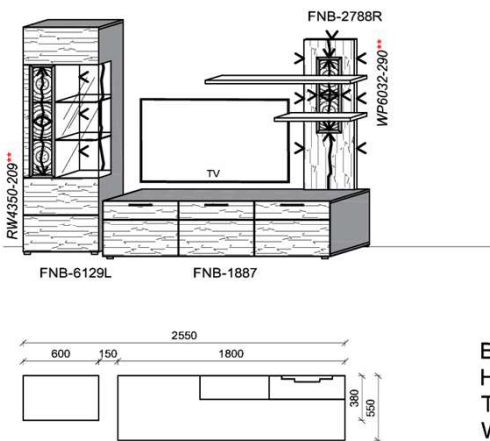

Kombination K003

spiegelseitig zur Abbildung: K903

B: 255
H: 194
T: 55
Watt: 49,9

Stck	Bezeichnung	Bestellnr.	Pr.1 (HH)	Pr.2 (AG)
1x	Standelement	FNB-6129L-		
1x	TV-Unterteil	FNB-1887		
1x	Wandpaneel	FNB-2788R-		
		K003-FNB-	Σ	

Empfohlenes zusätzliches Beleuchtungspaket:

1x	Rückwandbel.	20,9 W	RW4350-209	
1x	Wandpaneelbel.	29,0 W	WP6032-290	
1x	Trafo-Set		TRA60