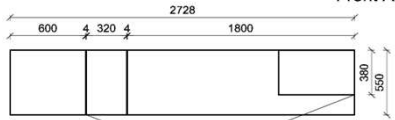

Kombination K009

spiegelseitig zur Abbildung: K909

B: 272,8
H: 202
T: 55
Watt: 22,5

Stck	Bezeichnung	Bestellnr.	Pr.1 (HH)	Pr.2 (AG)
1x	TV-Unterteil (Front Lack SN/CG) F...-1778L oder wahlweise	F...-1778L		
1x	TV-Unterteil (Front Alpengranit) FAG-1779L	FAG-1779L		
1x	TV-Unterteil	FZB-1398		
1x	TV-Unterteil	FZB-1887		
2x	Distanzblende	9996	à	
1x	Hängeelement	FZB-4117R-__		
1x	Wandboard	FZB-1699		
	K009-FZB-__	Σ		

Empfohlenes zusätzliches Beleuchtungspaket:

1x	Rückwandbel.	14,8 W	RW3070-148	
1x	Wandboardbel.	7,7 W	WS1600-077	
1x	Trafo-Set		TRA30