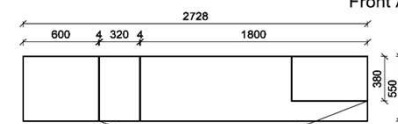

Kombination K009

spiegelseitig zur Abbildung: K909

Bei Auswahl Akzent AG
Wechsel zu Type FAG-1779L/R
Front Alpengranit

B: 272,8
H: 202
T: 55
Watt: 22,5

Stck	Bezeichnung	Bestellnr.	Pr.1 (HH)	Pr.2 (AG)
1x	TV-Unterteil (Front Lack SN/CG) F..-1778L oder wahlweise			
1x	TV-Unterteil (Front Alpengranit) FAG-1779L			
1x	TV-Unterteil	FEI-1398		
1x	TV-Unterteil	FEI-1887		
2x	Distanzblende	9996	à	
1x	Hängeelement	FEI-4117R-__		
1x	Wandboard	FEI-1699		
			K009-FEI-__ VZ:	

Empfohlenes zusätzliches Beleuchtungspaket:

1x	Rückwandbel.	14,8 W	RW3070-148	
1x	Wandboardbel.	7,7 W	WS1600-077	
1x	Trafo-Set		TRA30