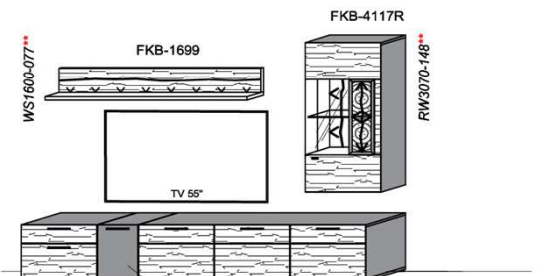

Kombination K009

spiegelseitig zur Abbildung: K909

FKB-1398 FSN/FCG-1778L 2x 9996 FKB-1887

Bei Auswahl Akzent AG
Wechsel zu Type FAG-1779L/R
Front Alpengranit

B: 272,8
H: 202
T: 55
Watt: 22,5

Stck	Bezeichnung	Bestellnr.	Pr.1 (HH)	Pr.2 (AG)
1x	TV-Unterteil (Front Lack SN/CG)F..-1778L oder wahlweise			
1x	TV-Unterteil (Front Alpengranit) FAG-1779L			

1x	TV-Unterteil	FKB-1398		
1x	TV-Unterteil	FKB-1887		
2x	Distanzblende	9996	à	
1x	Hängeelement	FKB-4117R-__		
1x	Wandboard	FKB-1699		

K009-FKB-__ VZ:

Empfohlenes zusätzliches Beleuchtungspaket:

1x	Rückwandbel.	14,8 W	RW3070-148	
1x	Wandboardbel.	7,7 W	WS1600-077	
1x	Trafo-Set		TRA30