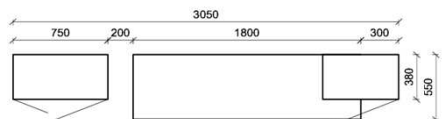

Kombination K005

spiegelseitig zur Abbildung: K905

B: 305
H: 194
T: 55
Watt: 40

Stck	Bezeichnung	Bestellnr.	Pr.1 (HH)	Pr.2 (AG)
1x	Standelement	FKB-4227L-__		
1x	TV-Unterteil	FKB-1887		
1x	Hängeelement	FKB-4117R-__		
1x	Wandboard	FKB-1799		
	K005-FKB-__VZ:			

Empfohlenes zusätzliches Beleuchtungspaket:

1x	Rückwandbel.	15,9 W	RW3300-159	
1x	Rückwandbel.	14,8 W	RW3070-148	
1x	Wandboardbel.	9,3 W	WS1920-093	
1x	Trafo-Set		TRA60