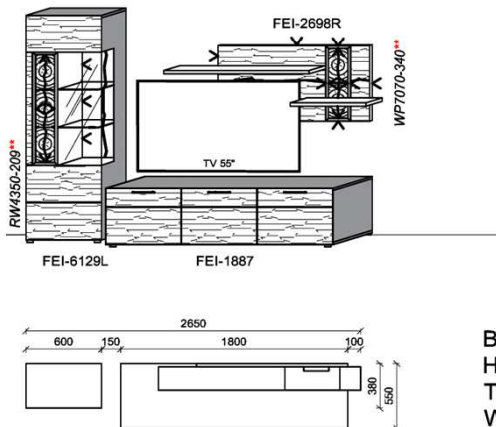

Kombination K006

spiegelseitig zur Abbildung: K906

Stck	Bezeichnung	Bestellnr.	Pr.1 (HH)	Pr.2 (AG)
1x	Standelement	FEI-6129L-__		
1x	TV-Unterteil	FEI-1887		
1x	Wandpaneel	FEI-2698R-__		
	K006-FEI-__ VZ:			

Empfohlenes zusätzliches Beleuchtungspaket:

1x	Rückwandbel.	20,9 W	RW4350-209	
1x	Wandpaneelbel.	34,0 W	WP7070-340	
1x	Trafo-Set		TRA60