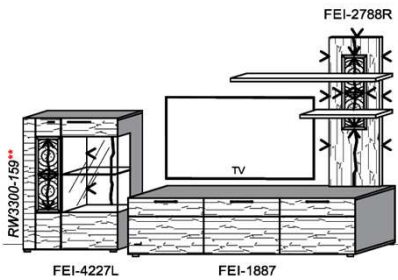

Kombination K008

spiegelseitig zur Abbildung: K908

B: 275
H: 177,8
T: 55
Watt: 44,9

Stck	Bezeichnung	Bestellnr.	Pr.1 (HH)	Pr.2 (AG)
1x	Standelement	FEI-4227L-__		
1x	TV-Unterteil	FEI-1887		
1x	Wandpaneel	FEI-2788R-__		
			K008-FEI-__ Σ	

Empfohlenes zusätzliches Beleuchtungspaket:

1x	Rückwandbel.	15,9 W	RW3300-159	
1x	Wandpaneelbel.	29,0 W	WP6032-290	
1x	Trafo-Set		TRA60