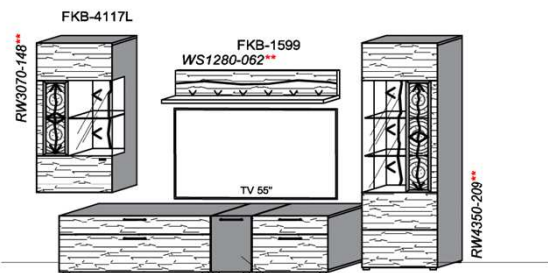

KITZALM - ALPINUM

Front: Kernbuche (FKB)

Kombinationen

Bitte bei der Bestellung angeben:

Pr. 1: Akzent Hirnholz (HH) | Korpus: Snow
Pr. 2: Akzent Alpengranit (AG) | Korpus: Carbondgrau

Bestellhinweis (Beispiel)
Akzentschlüssel HH oder AG
FKB-4427L-

Oberflächenhinweis
= Flächen in Lack Snow oder Carbondgrau
= Hirnholzfläche (HH) wahlweise auch in Alpengranit (AG) erhältlich

Kombination K007

spiegelseitig zur Abbildung: K907

FKB-1485 FSN/FCG-1778R 2x 9996 FKB-1398 FKB-6129R

Bei Auswahl Akzent AG
Wechsel zu Type FAG-1779L/R
Front Alpengranit