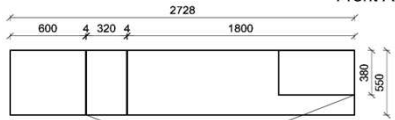

B: 272,8
H: 202
T: 55
Watt: 22,5

Stck	Bezeichnung	Bestellnr.	Pr.1 (HH)	Pr.2 (AG)
1x	TV-Unterteil (Front Lack SN/CG)F..-1778L oder wahlweise			
1x	TV-Unterteil (Front Alpengranit) FAG-1779L			

1x	TV-Unterteil	FKB-1398		
1x	TV-Unterteil	FKB-1887		
2x	Distanzblende	9996	à	
1x	Hängeelement	FKB-4117R-__		
1x	Wandboard	FKB-1699		

K009-FKB-__ VZ:

Empfohlenes zusätzliches Beleuchtungspaket:

1x	Rückwandbel.	14,8 W	RW3070-148	
1x	Wandboardbel.	7,7 W	WS1600-077	
1x	Trafo-Set		TRA30