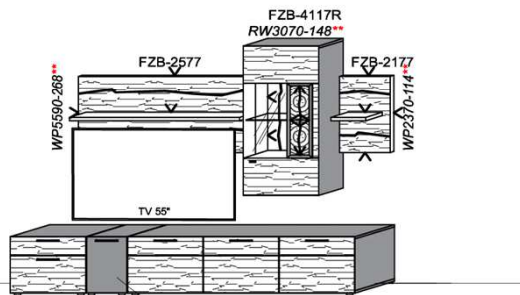

Kombination K012

spiegelseitig zur Abbildung: K912

FZB-1398 FSN/FCG-1778L FZB-1887
2x S9996

Bei Auswahl Akzent AG Wechsel zu Type FAG-1779L/R Front Alpengranit

B: 272,8
H: 209
T: 55
Watt: 53

Stck	Bezeichnung	Bestellnr.	Pr.1 (HH)	Pr.2 (AG)
1x	TV-Unterteil (Front Lack SN/CG) F...-1778L oder wahlweise			
1x	TV-Unterteil (Front Alpengranit) FAG-1779L			
1x	TV-Unterteil	FZB-1398		
1x	TV-Unterteil	FZB-1887		
2x	Distanzblende	9996	à	
1x	Hängeelement	FZB-4117R-__		
1x	Wandpaneel	FZB-2577		
1x	Wandpaneel	FZB-2177		
		K012-FZB-__	Σ	

Empfohlenes zusätzliches Beleuchtungspaket:

1x	Rückwandbel.	14,8 W	RW3070-148	
1x	Wandboardbel.	26,8 W	WP5590-268	
1x	Wandboardbel.	11,4 W	WP2370-114	
1x	Trafo-Set		TRA60