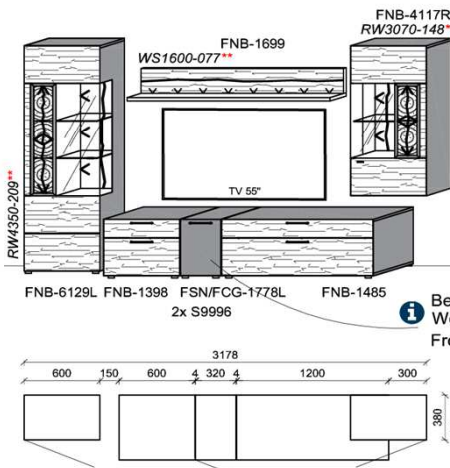

Kombination K011

spiegelseitig zur Abbildung: K911

Bei Auswahl Akzent AG Wechsel zu Type FAG-1779L/R Front Alpengranit

Stck	Bezeichnung	Bestellnr.	Pr.1 (HH)	Pr.2 (AG)
1x	TV-Unterteil (Front Lack SN/CG) F...-1778L			
	oder wahlweise			
1x	TV-Unterteil (Front Alpengranit) FAG-1779L			
1x	Standelement	FNB-6129L-		
1x	TV-Unterteil	FNB-1398		
1x	TV-Unterteil	FNB-1485		
2x	Distanzblende	9996	à	
1x	Hängeelement	FNB-4117R-		
1x	Wandboard	FNB-1699		
	K011-FNB-__	Σ		

Empfohlenes zusätzliches Beleuchtungspaket:

1x	Rückwandbel.	14,8 W	RW3070-148	
1x	Rückwandbel.	20,9 W	RW4350-209	
1x	Wandboardbel.	7,7 W	WS1600-077	
1x	Trafo-Set		TRA60