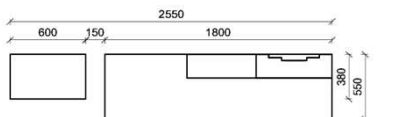

Kombination K003

spiegelseitig zur Abbildung: K903

B: 255
H: 194
T: 55
Watt: 49,9

Stck	Bezeichnung	Bestellnr.	Pr.1 (HH)	Pr.2 (AG)
1x	Standelement	FKB-6129L-__		
1x	TV-Unterteil	FKB-1887		
1x	Wandpaneel	FKB-2788R-__		
	K003-FKB-__VZ:			

Empfohlenes zusätzliches Beleuchtungspaket:

1x	Rückwandbel.	20,9 W	RW4350-209	
1x	Wandpaneelbel.	29,0 W	WP6032-290	
1x	Trafo-Set		TRA60