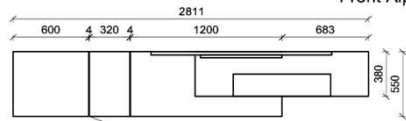

B: 281,1
H: 144
T: 55
Watt: 20,1

Stck	Bezeichnung	Bestellnr.	Pr.1 (HH)	Pr.2 (AG)
1x	TV-Unterteil (Front Lack SN/CG) F...-1778L oder wahlweise			
1x	TV-Unterteil (Front Alpengranit) FAG-1779L			
1x	TV-Unterteil	FKB-1398		
1x	TV-Unterteil	FKB-1485		
2x	Distanzblende 9996		à	
1x	Hängeelement	FKB-1519		
1x	Wandpaneel	FKB-1523L-		
	K004-FKB-__	Σ		

Empfohlenes zusätzliches Beleuchtungspaket:

1x	Fachbel.	3,9 W	FA0800-039	
1x	Wandpaneelbel.	16,2 W	WP3380-162	
1x	Trafo-Set		TRA30