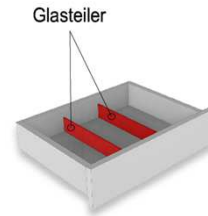

Bestellhinweis
 Bitte betreffende Type und Schub angeben!

Best.Nr.:

SE02

Pr.:

Couchtische

- Holztischplatte
- Fuss wahlweise mit Hirnholzeinlage oder Alpengranit

B: 120
 T: 80
 H: 70
 48

B: 80
 T: 80
 H: 48