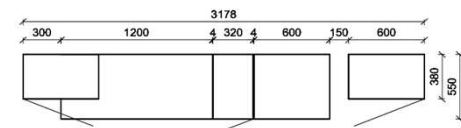

Oberflächenhinweis
■ = Flächen in Lack Snow oder Carbondgrau
■ = Hirnholzfläche (HH) wahlweise auch in Alpengranit (AG) erhältlich

Kombination K007

spiegelseitig zur Abbildung: K907

Bei Auswahl Akzent AG
Wechsel zu Type FAG-1779L/R
Front Alpengranit