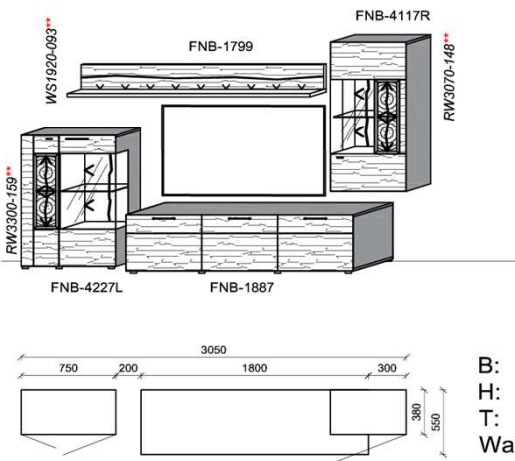

Empfohlenes zusätzliches Beleuchtungspaket:

1x	Fachbel.	3,9 W	FA0800-039	
1x	Wandpaneelbel.	16,2 W	WP3380-162	
1x	Trafo-Set		TRA30	

Kombination K005

spiegelseitig zur Abbildung: K905

B: 305
H: 194
T: 55
Watt: 40