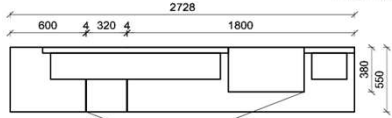

Oberflächenhinweis
= Flächen in Lack Snow oder Carbondgrau
= Hirnholzfläche (HH) wahlweise auch in Alpengranit (AG) erhältlich

Kombination K010

spiegelseitig zur Abbildung: K910

B: 272,8
H: 209
T: 55
Watt: 53