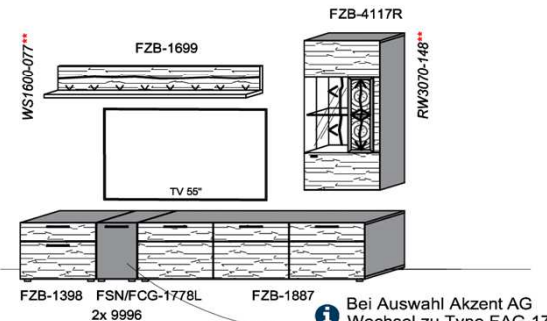

Kombination K009

spiegelseitig zur Abbildung: K909

B: 272,8
H: 202
T: 55
Watt: 22,5

Stck	Bezeichnung	Bestellnr.	Pr.1 (HH)	Pr.2 (AG)
1x	TV-Unterteil (Front Lack SN/CG) F...-1778L oder wahlweise	F...-1778L		
1x	TV-Unterteil (Front Alpengranit) FAG-1779L	FAG-1779L		
1x	TV-Unterteil	FZB-1398		
1x	TV-Unterteil	FZB-1887		
2x	Distanzblende	9996	à	
1x	Hängeelement	FZB-4117R-__		
1x	Wandboard	FZB-1699		
	K009-FZB-__	Σ		

Empfohlenes zusätzliches Beleuchtungspaket:

1x	Rückwandbel.	14,8 W	RW3070-148	
1x	Wandboardbel.	7,7 W	WS1600-077	
1x	Trafo-Set		TRA30