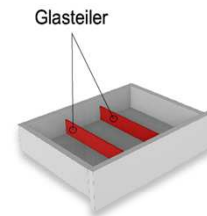

Bestellhinweis
Bitte betreffende Type und Schub angeben!

Best.Nr.:

SE02

Pr.:

Couchtische

- Holztischplatte
- Fuss wahlweise mit Hirnholzeinlage oder Alpengranit

B: 120
T: 80
H: 48

B: 80
T: 80
H: 48