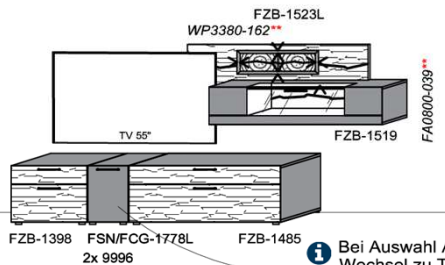

KITZALM - ALPINUM

Kombinationen

Front: Zirbe (FZB)

Bitte bei der Bestellung angeben:

Pr. 1: Akzent Hirnholz (HH) | Korpus: Snow
Pr. 2: Akzent Alpengranit (AG) | Korpus: Carbonsgrau

Bestellhinweis (Beispiel)
Akzentschlüssel HH oder AG
FZB-4427L-

Oberflächenhinweis
☐ = Flächen in Lack Snow oder Carbonsgrau
☒ = Hirnholzfläche (HH) wahlweise auch in Alpengranit (AG) erhältlich

Kombination K004

spiegelseitig zur Abbildung: K904

B: 281,1
H: 144
T: 55
Watt: 20,1

i Bei Auswahl Akzent AG Wechsel zu Type FAG-1779L/R Front Alpengranit

Stck	Bezeichnung	Bestellnr.	Pr.1 (HH)	Pr.2 (AG)
1x	TV-Unterteil (Front Lack SN/CG) F...-1778L			
	oder wahlweise			
1x	TV-Unterteil (Front Alpengranit) FAG-1779L			
1x	TV-Unterteil	FZB-1398		
1x	TV-Unterteil	FZB-1485		
2x	Distanzblende	9996	à	
1x	Hängeelement	FZB-1519		
1x	Wandpaneel	FZB-1523L-		
		K004-FZB-__	Σ	

Empfohlenes zusätzliches Beleuchtungspaket:

1x	Fachbel.	3,9 W	FA0800-039	
1x	Wandpaneelbel.	16,2 W	WP3380-162	
1x	Trafo-Set		TRA30