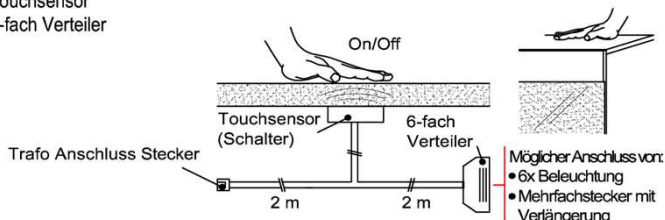

Bestellhinweis
Belastbar bis max. 30 Watt!
Anschluss von max. 1 Trafo!

Best.Nr.: **TSS01**
Pr.:

Fernsteuerungs-Set (Lichtschaltung)

1x Fernsteuerung (4 Kanal)
1x Steuereinheit für max 1 Trafo

Warnhinweis:
Belastbar bis max. 60 Watt!