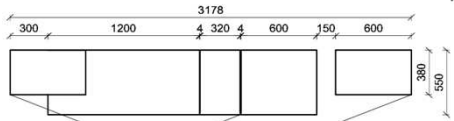

B: 317,8
H: 194
T: 55
Watt: 41,9

Stck	Bezeichnung	Bestellnr.	Pr.1 (HH)	Pr.2 (AG)
1x	TV-Unterteil (Front Lack SN/CG)F..-1778R oder wahlweise			
1x	TV-Unterteil (Front Alpengranit) FAG-1779R			

1x	TV-Unterteil	FKB-1485		
1x	TV-Unterteil	FKB-1398		
2x	Distanzblende	9996	à	
1x	Hängeelement	FKB-4117L-__		
1x	Standelement	FKB-6129R-__		
1x	Wandboard	FKB-1599		

K007-FKB-__ Σ

Empfohlenes zusätzliches Beleuchtungspaket:

1x	Rückwandbel.	14,8 W	RW3070-148	
1x	Rückwandbel.	20,9 W	RW4350-209	
1x	Wandboardbel.	6,2 W	WS1280-062	
1x	Trafo-Set		TRA60