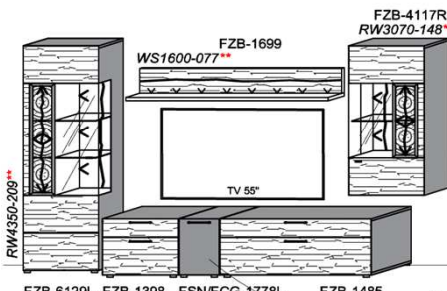

Kombination K011

spiegelseitig zur Abbildung: K911

FZB-6129L FZB-1398 FSN/FCG-1778L FZB-1485
2x S9996

Bei Auswahl Akzent AG Wechsel zu Type FAG-1779L/R Front Alpengranit