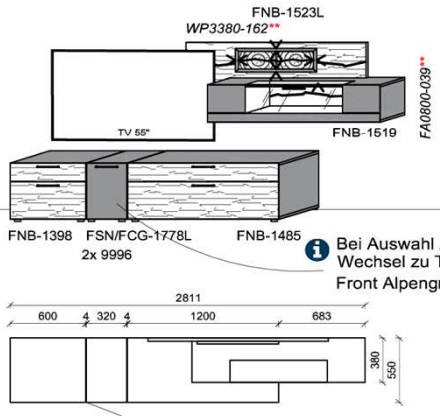

KITZALM - ALPINUM

Front: Nussbaum (FNB)

Kombinationen

Bitte bei der Bestellung angeben:

Pr. 1: Akzent Hirnholz (HH) | Korpus: Snow
Pr. 2: Akzent Alpengranit (AG) | Korpus: Carbondrau

Bestellhinweis (Beispiel)
Akzentschlüssel **HH** oder **AG**
FNB-4427L-__

Oberflächenhinweis
= Flächen in Lack Snow oder Carbondrau
= Hirnholzfläche (HH) wahlweise auch in Alpengranit (AG) erhältlich

Kombination K004

spiegelseitig zur Abbildung: K904

Bei Auswahl Akzent AG
Wechsel zu Type FAG-1779L/R
Front Alpengranit

B: 281,1
H: 144
T: 55
Watt: 20,1

Stck	Bezeichnung	Bestellnr.	Pr.1 (HH)	Pr.2 (AG)
1x	TV-Unterteil (Front Lack SN/CG) F..-1778L			
	oder wahlweise			
1x	TV-Unterteil (Front Alpengranit) FAG-1779L			
1x	TV-Unterteil	FNB-1398		
1x	TV-Unterteil	FNB-1485		
2x	Distanzblende	9996	à	
1x	Hängeelement	FNB-1519		
1x	Wandpaneel	FNB-1523L-__		
	K004-FNB-__	Σ		

Empfohlenes zusätzliches Beleuchtungspaket:

1x	Fachbel.	3,9 W	FA0800-039	
1x	Wandpaneelbel.	16,2 W	WP3380-162	
1x	Trafo-Set		TRA30