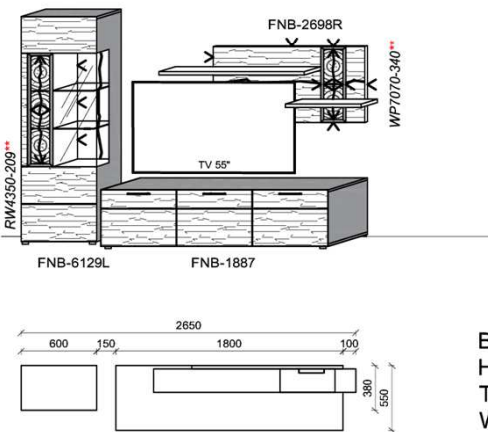

Kombination K006

spiegelseitig zur Abbildung: K906

B: 265
H: 194
T: 55
Watt: 54,9

Stck	Bezeichnung	Bestellnr.	Pr.1 (HH)	Pr.2 (AG)
1x	Standelement	FNB-6129L-__		
1x	TV-Unterteil	FNB-1887		
1x	Wandpaneel	FNB-2698R-__		
	K006-FNB-__	Σ		

Empfohlenes zusätzliches Beleuchtungspaket:

1x	Rückwandbel.	20,9 W	RW4350-209	
1x	Wandpaneelbel.	34,0 W	WP7070-340	
1x	Trafo-Set		TRA60