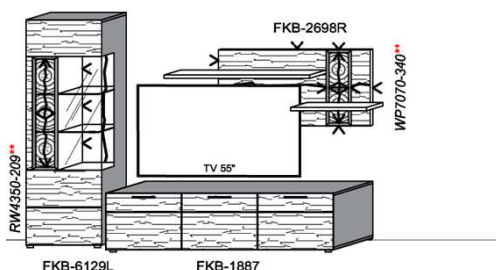

Kombination K006

spiegelseitig zur Abbildung: K906

B: 265
H: 194
T: 55
Watt: 54,9

Stck	Bezeichnung	Bestellnr.	Pr.1 (HH)	Pr.2 (AG)
1x	Standelement	FKB-6129L		
1x	TV-Unterteil	FKB-1887		
1x	Wandpaneel	FKB-2698R		
	K006-FKB-__VZ:			

Empfohlenes zusätzliches Beleuchtungspaket:

1x	Rückwandbel.	20,9 W	RW4350-209	
1x	Wandpaneelbel.	34,0 W	WP7070-340	
1x	Trafo-Set		TRA60