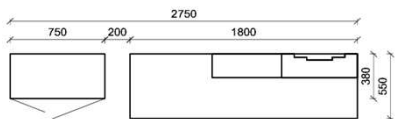

Kombination K008

spiegelseitig zur Abbildung: K908

B: 275
H: 177,8
T: 55
Watt: 44,9

Stck	Bezeichnung	Bestellnr.	Pr.1 (HH)	Pr.2 (AG)
1x	Standelement	FZB-4227L-__		
1x	TV-Unterteil	FZB-1887		
1x	Wandpaneel	FZB-2788R-__		
	K008-FZB-__	Σ		

Empfohlenes zusätzliches Beleuchtungspaket:

1x	Rückwandbel.	15,9 W	RW3300-159	
1x	Wandpaneelbel.	29,0 W	WP6032-290	
1x	Trafo-Set		TRA60