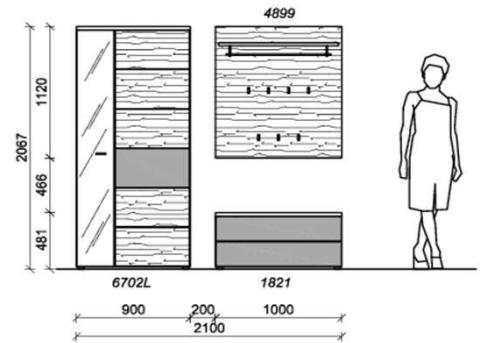

## Kombination D011

spiegelseitig zur Abbildung: D911

Sitzkissen, Zusatzböden... (siehe Zubehörseite)  
 Breite: 210cm | Tiefe: 38,3cm | Höhe: 206,7cm

St	Bezeichnung	Bestellnr.	Pr.
1x	Garderobenschrank	6702L	
1x	Schuhschrank	1821	
1x	Garderobenpaneel	4899	
	<b>D011</b>		Σ