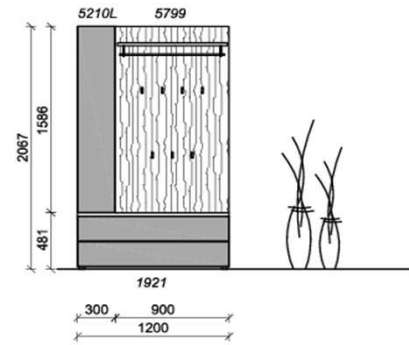

Breite: 180cm | Tiefe: 38,3cm | Höhe: 206,7cm

## Kombination D005

spiegelseitig zur Abbildung: D905

Sitzkissen, Zusatzböden... (siehe Zubehörseite)  
 Breite: 120cm | Tiefe: 38,3cm | Höhe: 206,7cm

St	Bezeichnung	Bestellnr.	Pr.
1x	Schuhschrank	1921	
1x	Aufsatzelement	5210L	
1x	Garderobenpaneel	5799	
	<b>D005</b>		Σ