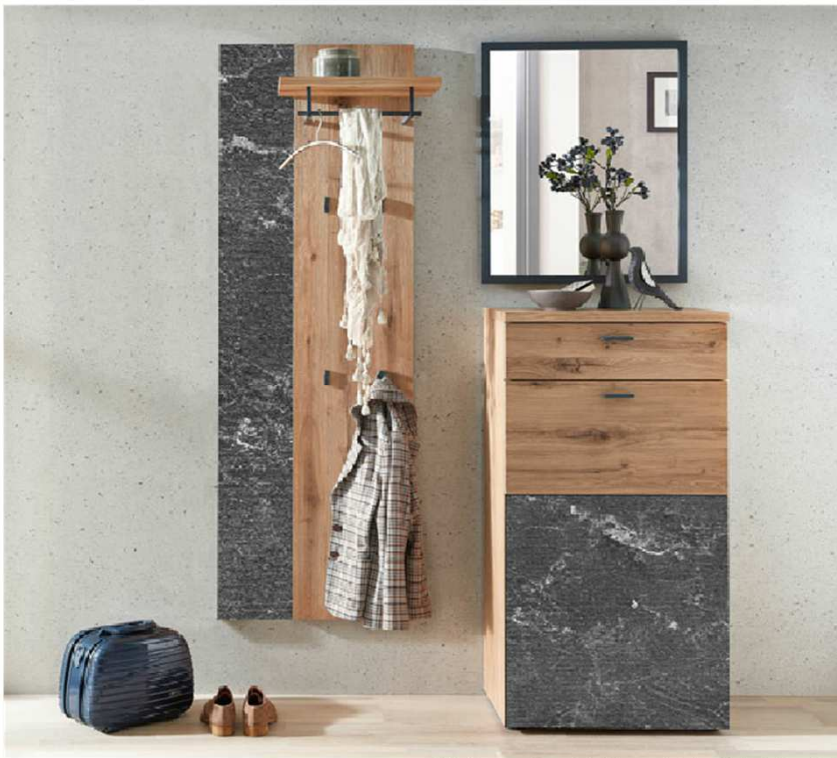

Kombination D006

spiegelseitig zur Abbildung: D906

Sitzkissen, Zusatzböden... (siehe Zubehörseite)
Breite: 137cm | Tiefe: 38,3cm | Höhe: 206,7cm

St	Bezeichnung	Bestellnr.	Pr.
1x	Schuhschrank	4411R	
1x	Garderobenpaneel	6399	
1x	Akzentpaneel	6188	
1x	Spiegel	3477-LCG	
	D006		Σ