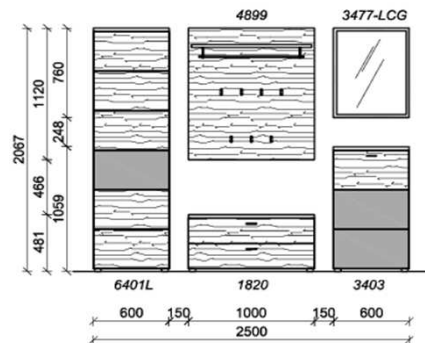

Sitzkissen, Zusatzböden... (siehe Zubehörseite)

Breite: 250cm | Tiefe: 38,3cm | Höhe: 206,7cm

Kombination D010

spiegelseitig zur Abbildung: D910

St	Bezeichnung	Bestellnr.	Pr.
1x	Garderobenschrank	6401L	
1x	Schuhschrank	1820	
1x	Garderobenpaneel	4899	
1x	Schubkommode	3403	
1x	Spiegel	3477-LCG	
	<b>D010</b>	<b>Σ</b>	