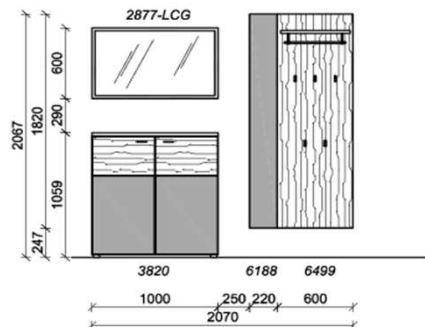

**Kombination D001**

spiegelseitig zur Abbildung: D901

Sitzkissen, Zusatzböden... (siehe Zubehörseite)  
 Breite: 135cm | Tiefe: 38,3cm | Höhe: 206,7cm

St	Bezeichnung	Bestellnr.	Pr.
1x	Schuhschrank	4411L	
1x	Garderobenpaneel	6499	
1x	Spiegel	3477-LCG	
	<b>D001</b>	<b>Σ</b>	

**Kombination D002**

spiegelseitig zur Abbildung: D902

Sitzkissen, Zusatzböden... (siehe Zubehörseite)  
 Breite: 207cm | Tiefe: 38,3cm | Höhe: 206,7cm

St	Bezeichnung	Bestellnr.	Pr.
1x	Schuhschrank	3820	
1x	Garderobenpaneel	6499	
1x	Akzentpaneel	6188	
1x	Spiegel	2877-LCG	
	<b>D002</b>	<b>Σ</b>	