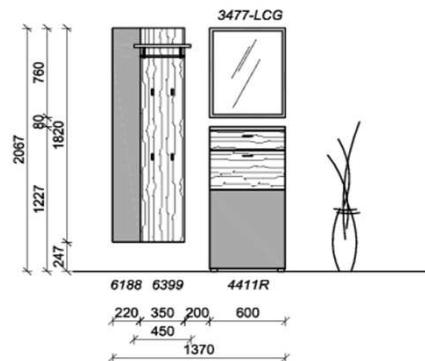

KITZALM - ALPENROCK DIELEN

Kombinationen

Akzentflächen Kristallgranit Front, Paneele (= Flächen)		Akzentlack Carbongrau Spiegelrahmen / Griffe / Kleiderstangen / Haken	
			Korpus Salzkammergut Alteiche natur gebürstet Korpus / Front / Spiegel

Kombination D005

spiegelseitig zur Abbildung: D905

St	Bezeichnung	Bestellnr.	Pr.
1x	Schuhschrank	1921	
1x	Aufsatzelement	5210L	
1x	Garderobenpaneel	5799	
	D005		Σ

Kombination D006

spiegelseitig zur Abbildung: D906

St	Bezeichnung	Bestellnr.	Pr.
1x	Schuhschrank	4411R	
1x	Garderobenpaneel	6399	
1x	Akzentpaneel	6188	
1x	Spiegel	3477-LCG	
	D006		Σ