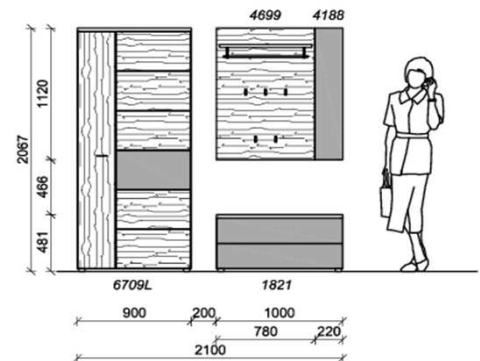

KITZALM - ALPENROCK DIELEN

Kombinationen

Akzentflächen Kristallgranit Front, Paneele (= Flächen)		Akzentlack Carbongrau Spiegelrahmen / Griffe / Kleiderstangen / Haken	Korpus Salzkammergut Alteiche natur gebürstet Korpus / Front / Spiegel

Kombination D013

spiegelseitig zur Abbildung: D913

St	Bezeichnung	Bestellnr.	Pr.
1x	Garderobenschrank	6702L	
1x	Schuhschrank	1821	
1x	Garderobenpaneel	4699	
1x	Akzentpaneel	4188	
	D013		Σ

Kombination D014

spiegelseitig zur Abbildung: D914

St	Bezeichnung	Bestellnr.	Pr.
1x	Garderobenschrank	6709L	
1x	Schuhschrank	1821	
1x	Garderobenpaneel	4699	
1x	Akzentpaneel	4188	
	D014		Σ