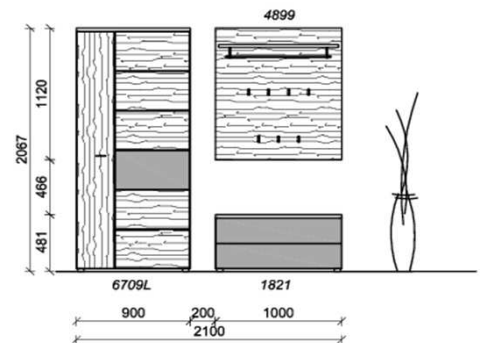

KITZALM - ALPENROCK DIELEN

Kombinationen

Akzentflächen Kristallgranit Front, Paneele (= Flächen)		Akzentlack Carbongrau Spiegelrahmen / Griffe / Kleiderstangen / Haken		Korpus Salzkammergut Alteiche natur gebürstet Korpus / Front / Spiegel	

Kombination D011

spiegelseitig zur Abbildung: D911

St	Bezeichnung	Bestellnr.	Pr.
1x	Garderobenschrank	6702L	
1x	Schuhschrank	1821	
1x	Garderobenpaneel	4899	
	D011		Σ

Kombination D012

spiegelseitig zur Abbildung: D912

St	Bezeichnung	Bestellnr.	Pr.
1x	Garderobenschrank	6709L	
1x	Schuhschrank	1821	
1x	Garderobenpaneel	4899	
	D012		Σ