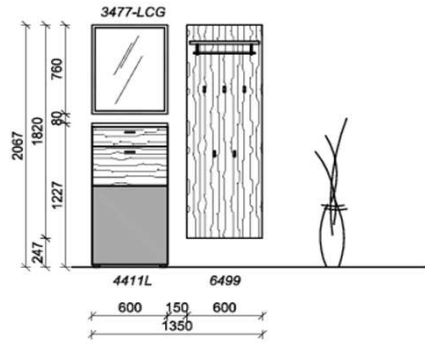

**Kombination D001**

spiegelseitig zur Abbildung: D901

Sitzkissen, Zusatzböden... (siehe Zubehörseite)  
 Breite: 135cm | Tiefe: 38,3cm | Höhe: 206,7cm

St	Bezeichnung	Bestellnr.	Pr.
1x	Schuhschrank	4411L	
1x	Garderobenpaneel	6499	
1x	Spiegel	3477-LCG	
	<b>D001</b>	<b>Σ</b>	