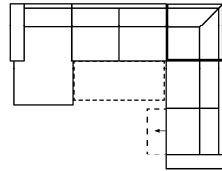

Modell: DEVA

Artikelbezeichnung

1OTTL-3FBB-E-3MAR

Vorzugskombination
(incl. 4 Zierkissen)

Breite	-
Höhe	95 cm
Tiefe	-
Sitzhöhe	47 cm
Sitztiefe	-
Liegefläche	275 x 121 cm
Stellfläche	167 x 345 x 268 cm
Stoffgruppe VI	
Stoffgruppe VII	
Stoffgruppe VIII