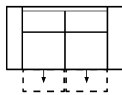

Artikelbezeichnung

2MM

Sofa 2-sitzig
mit 2 elektr. Sitzverstellungen
(incl. 2 Zierkissen) (zweiteilig)