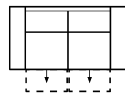

Artikelbezeichnung

2MM
Sofa 2-sitzig
mit 2 elektr. Sitzverstellungen
(incl. 2 Zierkissen) (zweiteilig)