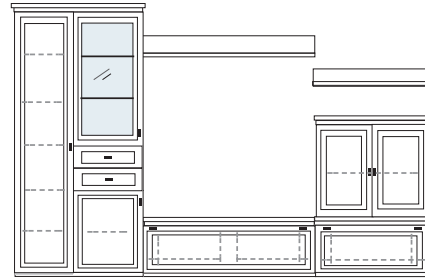

bestehend aus:

Schrank 12R	1 x L1209
Vitrinenschrank 12R	1 x L1237 H/G*
TV-Teile	1 x 0250, 1 x 0210
Schrank 6R	1 x 0489A
Wandboard	1 x 2538, 1 x 2592

PH 642

mögliches Zubehör:

Spiegelrückwand für Vitrine	1 x 9011
2er Set Glaskantenbeleuchtung	1 x 9522
2er Set Holzbodenbeleuchtung	1 x 9322
Vollauszug pro Schubkasten	1 x 9191
Filzeinlagen pro Schubkasten	1 x 9403
Funkfernbedienung	1 x 9185

PG1 PG2 PG3

PG1 PG2 PG3

B 322 H 222 T 42/62 cm