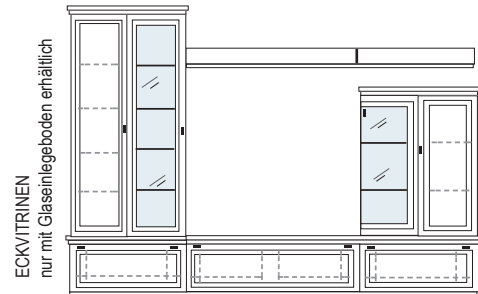

ECKVITRINEN
nur mit Glaseinlegeboden erhältlich

bestehend aus:

TV-Teile	1 x 0250, 2 x 0210
Schrank 10R	1 x L1029A
Vitrine 10R	1 x L1013A H/G*
Vitrine 6R	1 x L0653A
Schrank 6R	1 x R0618A
Wandboard	1 x 2538, 1 x 2592

PH 643

mögliches Zubehör:

Spiegelrückwand für Vitrinen	1 x 9005, 1 x 9011
4er Set Glaskantenbeleuchtung	1 x 9524
2er Set Glaskantenbeleuchtung	1 x 9522
Vollauszug pro Schubkasten	1 x 9191
Funkfernbedienung	1 x 9185

B 322 H 222 T 42/28.5 cm