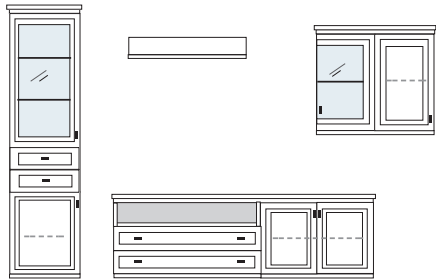

ECKVITRINEN
nur mit Glaseinlegeboden erhältlich

bestehend aus:

Vitrinenschrank 12R	1 x L1237 H/G*
TV-Teil	1 x 0393
Vitrine 4R	1 x L0453W
Schrank 4R	1 x R0420W
Wandboard	1 x 2515

PH 658

mögliches Zubehör:

Spiegelrückwand für Vitrinen	1 x 9011, 1 x 9017
2er Set Glaskantenbeleuchtung	1 x 9522
1er Set Glaskantenbeleuchtung	1 x 9521
Vollauszug pro Schubkasten	1 x 9191
Filzeinlage pro Schubkasten	1 x 9403, 1 x 9409
Funkfernbedienung	1 x 9185

B ca. 342 H 222 T 42 cm