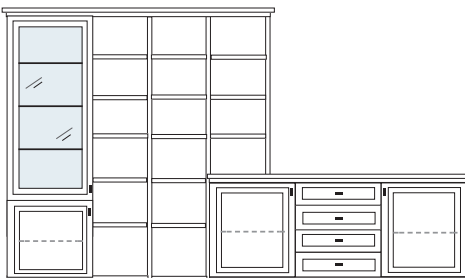

bestehend aus:

Vitrinenschrank 12R	1 x L1325 H/G*
Stollen 12R	1 x 2820
Aufsatzstollen	2 x 2817
Zwischenböden	13 x 2801
Kranzplatte	12 x 5001
Sideboard	1 x KE82

PH 684

mögliches Zubehör:

Spiegelrückwand für Vitrine	1 x 9006
3er Set Glaskantenbeleuchtung	1 x 9533
3er Set Holzbodenbeleuchtung	1 x 9333

B 253 H 222 T 42/28.5cm