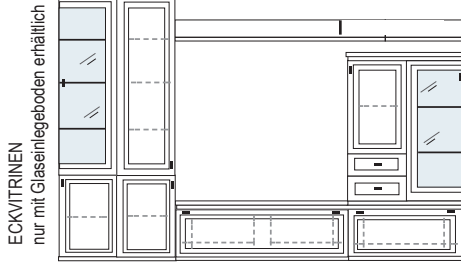

VORSCHLÄGE

PG1 PG2 PG3

PG1 PG2 PG3

B 322 H 222 T 42/62 cm

bestehend aus:

Vitrine 12R	1 x L1453
Schrank 12R	1 x L1219
TV-Teile	1 x 0250, 1 x 0210
Schrank 6R	1 x R0670A
Vitrine 6R	1 x R0654A
Wandboard	1 x 2538, 1 x 2592

PH 641

mögliches Zubehör:

Spiegelrückwand für Vitrine	1 x 9007, 1 x 9011
3er Set Glaskantenbeleuchtung	1 x 9523
2er Set Glaskantenbeleuchtung	1 x 9522
Vollauszug pro Schubkasten	1 x 9191
Filzeinlagen pro Schubkasten	1 x 9402
Funkfernbedienung	1 x 9185

B 334 H 222 T 42/62 cm