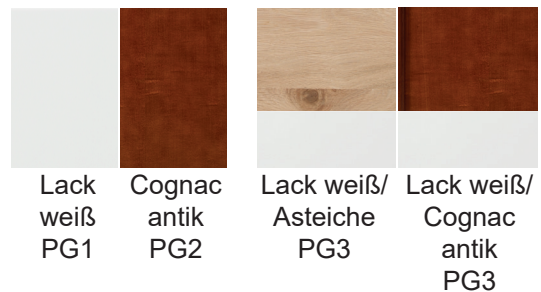

INHALTSVERZEICHNIS

Seite 2 - 3	SYSTEMBESCHREIBUNG
Seite 4	PLANUNGSHILFE
Seite 5 - 12	VORSCHLÄGE
Seite 14	TV TEILE
Seite 15	SYSTEMUNTERTEILE
Seite 17 - 33	STAND- & AUFSATZELEMENTE (reihbar)
Seite 34	STOLLEN & BÖDEN
Seite 35 - 39	ZWISCHENBAU ELEMENTE
Seite 40 - 41	WANDHÄNGEELEMENTE
Seite 42 - 49	GARDEROBENPROGRAMM

FARBAUSFÜHRUNGEN:

SYSTEMBESCHREIBUNG

Lack

Wir verwenden umweltschonenden UV-härtenden Wasserlack. Diese Oberfläche zeichnet sich durch eine hohe Strapazierfähigkeit und gute Gebrauchseigenschaft aus. Zur Reinigung sollten Lackoberflächen am besten nur abgestaubt oder mit einem weichen, leicht feuchten Baumwolltuch ohne Zusatzmittel gereinigt werden.

Bestellung FARBEN:

Bei einer Bestellung kann jedes Element entweder einfarbig (Lack weiß, Cognac antik) oder als Farbmix bestellt werden.

Bei einer Farbmix-Bestellung erhalten Sie die Abdeckplatte, Vitrinenrückwand sowie die Einlegeböden in der angegebenen Akzentfarbe (Cognac antik oder Asteiche)

Bei der Farbe Cognac antik handelt es sich um Ahorn Furnier welches Cognac antik gebeizt ist.