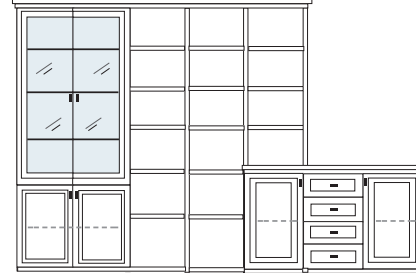

bestehend aus:

Vitrinenschrank 12R	1 x 1378 H/G*
Stollen 12R	1 x 2820
Aufsatzstollen	2 x 2817
Zwischenböden	13 x 2801
Kranzplatte	12 x 5001
Schrank 4R	1 x L0419
Schubkastenelement 4R	1 x 0427
Schrank 4R	1 x R0420

PH 683

mögliches Zubehör:

Spiegelrückwand für Vitrine	1 x 9014
3er Set Glaskantenbeleuchtung	1 x 9543
3er Set Holzbodenbeleuchtung	1 x 9343
5er Set Holzbodenbeleuchtung	2 x 9325
3er Set Holzbodenbeleuchtung	1 x 9323
Vollauszug pro Schubkasten	1 x 9191
Funkfernbedienung	1 x 9185

PG1 PG2 PG3

PG1 PG2 PG3

B 368 H 222 T 42/28.5cm