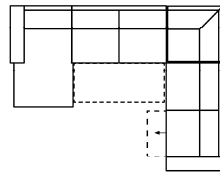

Modell: DEVA

Artikelbezeichnung

1OTTL-3FBB-E-3MAR

Vorzugskombination
(incl. 4 Zierkissen)