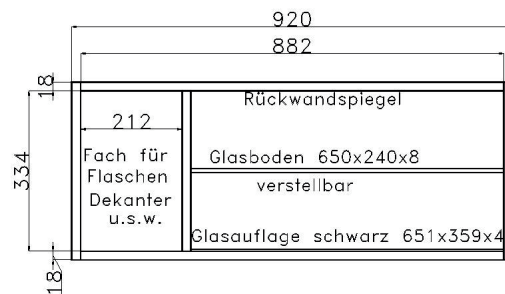

Barfach
Korpusbreite 92cm

Ansicht von vorn