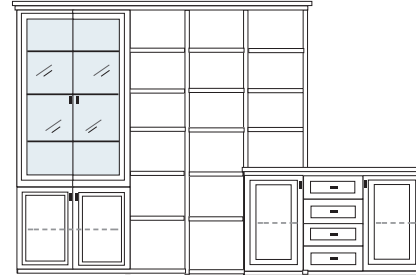

1. bestehend aus:

Vitrinenschrank 12R	1 x 1378 H/G*
Stollen 12R	1 x 2820
Aufsatzstollen	2 x 2817
Zwischenböden	13 x 2801
Kranzplatte	12 x 5001
Schrank 4R	1 x L0419
Schubkastenelement 4R	1 x 0427
Schrank 4R	1 x R0420

PH 683

1. mögliches Zubehör:

Spiegelrückwand für Vitrine	1 x 9014
3er Set Glaskantenbeleuchtung	1 x 9543
3er Set Holzbodenbeleuchtung	1 x 9343
5er Set Holzbodenbeleuchtung	2 x 9325
3er Set Holzbodenbeleuchtung	1 x 9323
Vollauszug pro Schubkasten	1 x 9191
Funkfernbedienung	1 x 9185

PG1 PG2 PG3

PG1 PG2 PG3

B 368 H 222 T 42/28.5cm