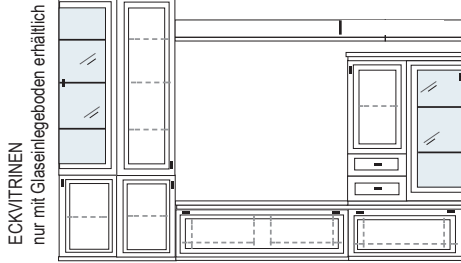

VORSCHLÄGE

PG1 PG2 PG3

PG1 PG2 PG3

B 322 H 222 T 42/62 cm

1. bestehend aus:

Vitrine 12R	1 x L1453
Schrank 12R	1 x L1219
TV-Teile	1 x 0250, 1 x 0210
Schrank 6R	1 x R0670A
Vitrine 6R	1 x R0654A
Wandboard	1 x 2538, 1 x 2592

PH 641

1. mögliches Zubehör:

Spiegelrückwand für Vitrine	1 x 9007, 1 x 9011
3er Set Glaskantenbeleuchtung	1 x 9523
2er Set Glaskantenbeleuchtung	1 x 9522
Vollauszug pro Schubkasten	1 x 9191
Filzeinlagen pro Schubkasten	1 x 9402
Funkfernbedienung	1 x 9185

B 334 H 222 T 42/62 cm