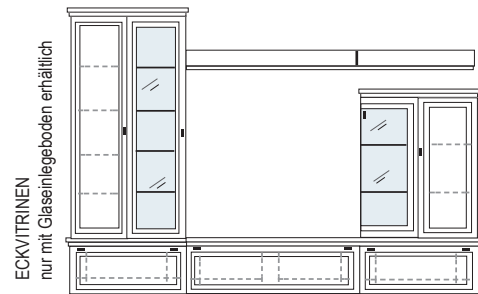

1. bestehend aus:

TV-Teile	1 x 0250, 2 x 0210
Schrank 10R	1 x L1029A
Vitrine 10R	1 x L1013A H/G*
Vitrine 6R	1 x L0653A
Schrank 6R	1 x R0618A
Wandboard	1 x 2538, 1 x 2592

PH 643

1. mögliches Zubehör:

Spiegelrückwand für Vitrinen	1 x 9005, 1 x 9011
4er Set Glaskantenbeleuchtung	1 x 9524
2er Set Glaskantenbeleuchtung	1 x 9522
Vollauszug pro Schubkasten	1 x 9191
Funkfernbedienung	1 x 9185

B 322 H 222 T 42/28.5 cm