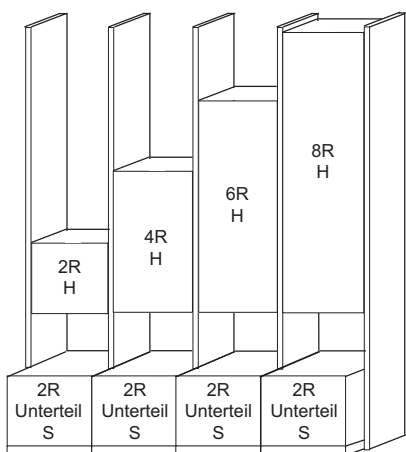

ABDECKPLATTE:

WOHNRAUMPLANUNG

Die Daten dieser Typenliste stehen als elektronische Daten für die Planungslösung FURNPLAN zur Verfügung und sind bei dem Softwarehaus erhältlich. Grundsätzlich ist es sinnvoll, jeder Bestellung eine Zeichnung beizufügen, um Planungsfehler zu vermeiden.