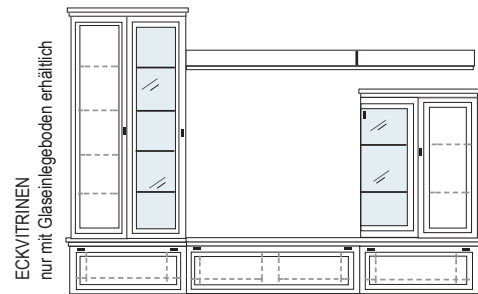

1. bestehend aus:
2. TV-Teile 1 x 0250, 2 x 0210
   - Schrank 10R 1 x L1029A
   - Vitrine 10R 1 x L1013A H/G*
   - Vitrine 6R 1 x L0653A
   - Schrank 6R 1 x R0618A
   - Wandboard 1 x 2538, 1 x 2592

PH 643

1. mögliches Zubehör:
2. Spiegelrückwand für Vitrinen 1 x 9005, 1 x 9011
   - 4er Set Glaskantenbeleuchtung 1 x 9524
   - 2er Set Glaskantenbeleuchtung 1 x 9522
   - Vollauszug pro Schubkasten 1 x 9191
   - Funkfernbedienung 1 x 9185

B 322 H 222 T 42/28.5 cm