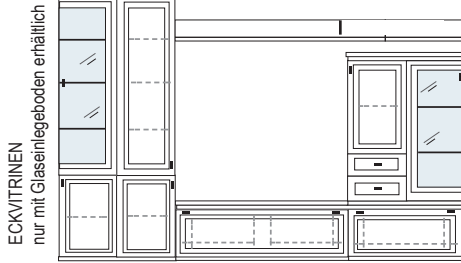

VORSCHLÄGE

PG1 PG2 PG3

PG1 PG2 PG3

B 322 H 222 T 42/62 cm

1. bestehend aus:
2. Vitrine 12R 1 x L1453
   - Schrank 12R 1 x L1219
   - TV-Teile 1 x 0250, 1 x 0210
   - Schrank 6R 1 x R0670A
   - Vitrine 6R 1 x R0654A
   - Wandboard 1 x 2538, 1 x 2592

PH 641

1. mögliches Zubehör:
2. Spiegelrückwand für Vitrine 1 x 9007, 1 x 9011
   - 3er Set Glaskantenbeleuchtung 1 x 9523
   - 2er Set Glaskantenbeleuchtung 1 x 9522
   - Vollauszug pro Schubkasten 1 x 9191
   - Filzeinlagen pro Schubkasten 1 x 9402
   - Funkfernbedienung 1 x 9185

B 334 H 222 T 42/62 cm