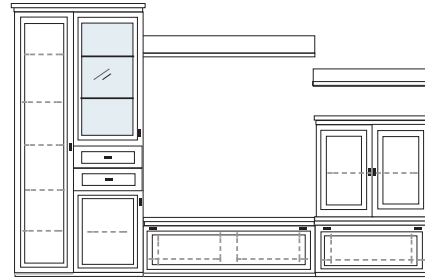

1. bestehend aus:
2. Schrank 12R 1 x L1209
   - Vitrinenschrank 12R 1 x L1237 H/G*
   - TV-Teile 1 x 0250, 1 x 0210
   - Schrank 6R 1 x 0489A
   - Wandboard 1 x 2538, 1 x 2592

PH 642

1. mögliches Zubehör:
2. Spiegelrückwand für Vitrine 1 x 9011
   - 2er Set Glaskantenbeleuchtung 1 x 9522
   - 2er Set Holzbodenbeleuchtung 1 x 9322
   - Vollauszug pro Schubkasten 1 x 9191
   - Filzeinlagen pro Schubkasten 1 x 9403
   - Funkfernbedienung 1 x 9185

PG1 PG2 PG3

PG1 PG2 PG3

B 322 H 222 T 42/62 cm