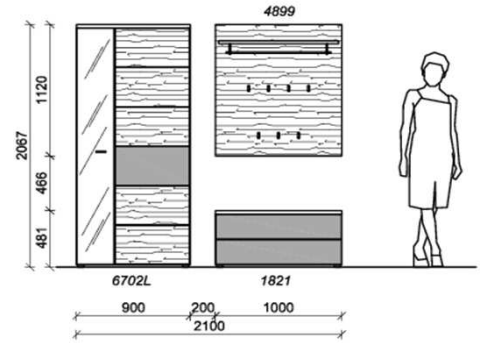

Sitzkissen, Zusatzböden... (siehe Zubehörseite)

Breite: 210cm | Tiefe: 38,3cm | Höhe: 206,7cm