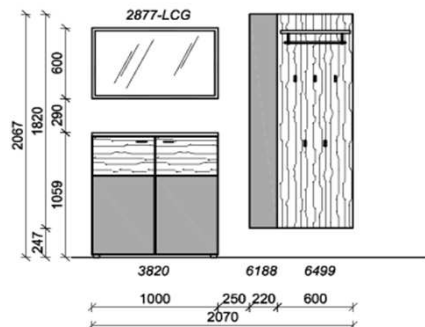

Kombination D001

spiegelseitig zur Abbildung: D901

Sitzkissen, Zusatzböden... (siehe Zubehörseite)  
 Breite: 135cm | Tiefe: 38,3cm | Höhe: 206,7cm

St	Bezeichnung	Bestellnr.	Pr.
1x	Schuhschrank	4411L	
1x	Garderobenpaneel	6499	
1x	Spiegel	3477-LCG	
	<b>D001</b>	<b>Σ</b>	

Kombination D002

spiegelseitig zur Abbildung: D902

Sitzkissen, Zusatzböden... (siehe Zubehörseite)  
 Breite: 207cm | Tiefe: 38,3cm | Höhe: 206,7cm

St	Bezeichnung	Bestellnr.	Pr.
1x	Schuhschrank	3820	
1x	Garderobenpaneel	6499	
1x	Akzentpaneel	6188	
1x	Spiegel	2877-LCG	
	<b>D002</b>	<b>Σ</b>	