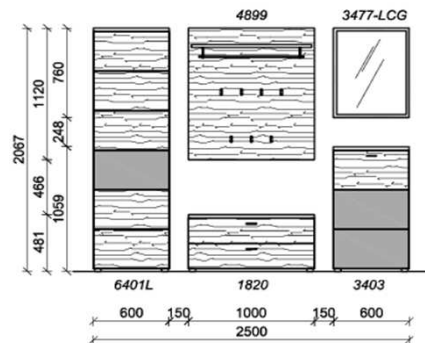

Sitzkissen, Zusatzböden... (siehe Zubehörseite)

Breite: 250cm | Tiefe: 38,3cm | Höhe: 206,7cm

**Kombination D010**

spiegelseitig zur Abbildung: D910

St	Bezeichnung	Bestellnr.	Pr.
1x	Garderobenschrank	6401L	
1x	Schuhschrank	1820	
1x	Garderobenpaneel	4899	
1x	Schubkommode	3403	
1x	Spiegel	3477-LCG	
	<b>D010</b>	<b>Σ</b>	