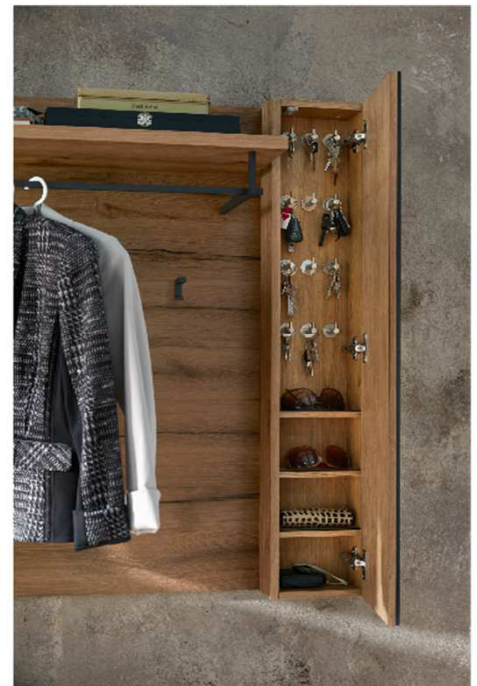

## QUALITÄTSMERKMALE

- 12 hochwertige Schlüsselhaken
- dezente Frontöffnung in „Push To Open“ Ausführung
- 4 Utensilien Fächer