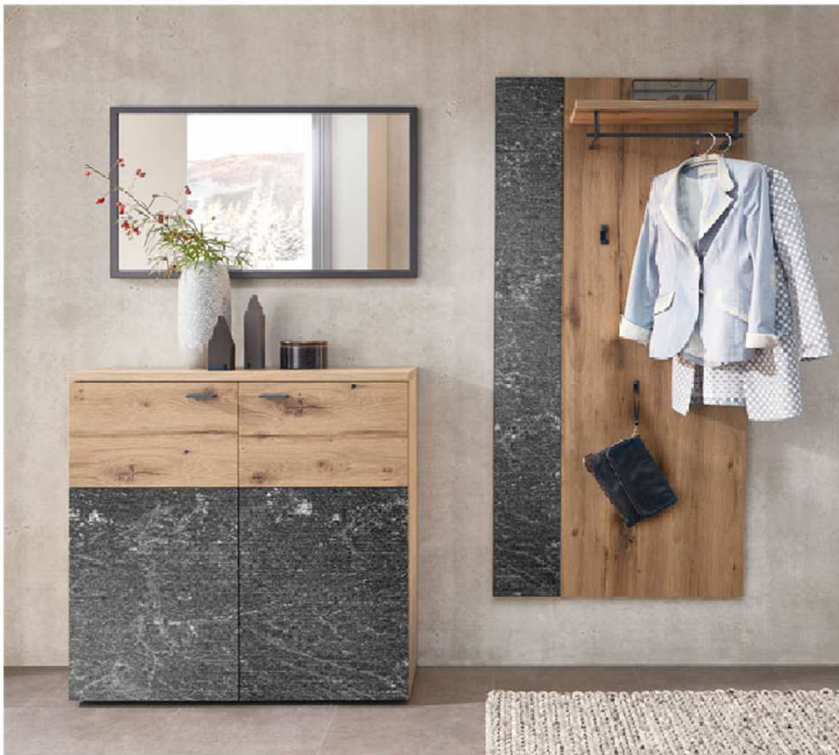

Kombination D002

spiegelseitig zur Abbildung: D902

Sitzkissen, Zusatzböden... (siehe Zubehörseite)
Breite: 207cm | Tiefe: 38,3cm | Höhe: 206,7cm

St	Bezeichnung	Bestellnr.	Pr.
1x	Schuhschrank	3820	
1x	Garderobenpaneel	6499	
1x	Akzentpaneel	6188	
1x	Spiegel	2877-LCG	
	D002	Σ