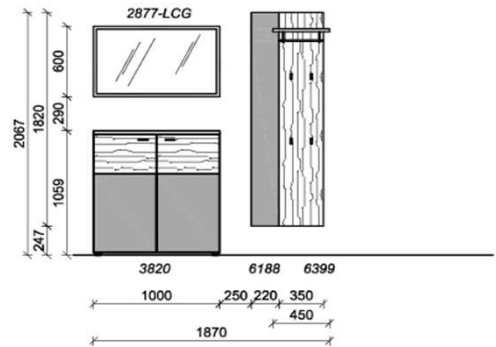

Kombination D008

spiegelseitig zur Abbildung: D908

Sitzkissen, Zusatzböden... (siehe Zubehörseite)  
 Breite: 267cm | Tiefe: 38,3cm | Höhe: 206,7cm

St	Bezeichnung	Bestellnr.	Pr.
1x	Garderobenschrank	6401L	
1x	Schuhschrank	3820	
1x	Spiegel	2877-LCG	
1x	Akzentpaneel	6188	
1x	Garderobenpaneel	6399	
	<b>D008</b>	<b>Σ</b>	