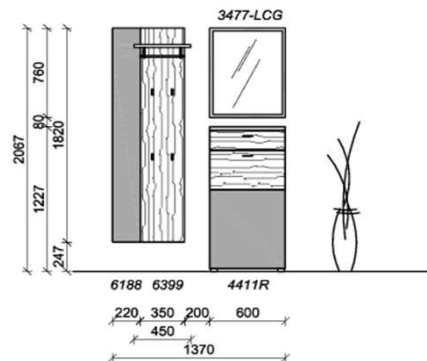

KITZALM - ALPENROCK DIELEN

Kombinationen

Akzentflächen Kristallgranit Front, Paneele (= Flächen)		Akzentlack Carbongrau Spiegelrahmen / Griffe / Kleiderstangen / Haken		Korpus Salzkammergut Alteiche natur gebürstet Korpus / Front / Spiegel	

Kombination D005

spiegelseitig zur Abbildung: D905

St	Bezeichnung	Bestellnr.	Pr.
1x	Schuhschrank	1921	
1x	Aufsatzelement	5210L	
1x	Garderobenpaneel	5799	
	D005		Σ

Kombination D006

spiegelseitig zur Abbildung: D906

St	Bezeichnung	Bestellnr.	Pr.
1x	Schuhschrank	4411R	
1x	Garderobenpaneel	6399	
1x	Akzentpaneel	6188	
1x	Spiegel	3477-LCG	
	D006		Σ