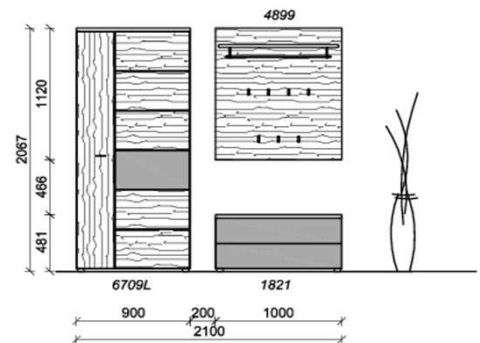

Sitzkissen, Zusatzböden... (siehe Zubehörseite)

Breite: 210cm | Tiefe: 38,3cm | Höhe: 206,7cm