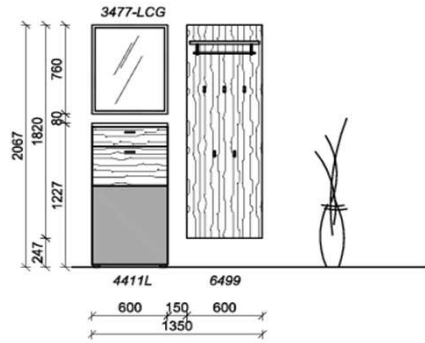

Kombination D001

spiegelseitig zur Abbildung: D901

Sitzkissen, Zusatzböden... (siehe Zubehörseite)  
 Breite: 135cm | Tiefe: 38,3cm | Höhe: 206,7cm

St	Bezeichnung	Bestellnr.	Pr.
1x	Schuhschrank	4411L	
1x	Garderobenpaneel	6499	
1x	Spiegel	3477-LCG	
	<b>D001</b>	<b>Σ</b>	