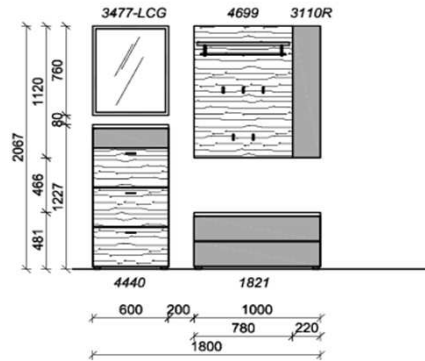

## Kombination D003plus

spiegelseitig zur Abbildung: D903plus

Sitzkissen, Zusatzböden... (siehe Zubehörseite)  
 Breite: 180cm | Tiefe: 38,3cm | Höhe: 206,7cm

St	Bezeichnung	Bestellnr.	Pr.
1x	Schubkommode	4440	
1x	Schuhschrank	1821	
1x	Spiegel	3477-LCG	
1x	Garderobenpaneel	4699	
1x	Akzentpaneel mit Schlüsselkasten	3110R	
		<b>D003plus</b>	<b>Σ</b>