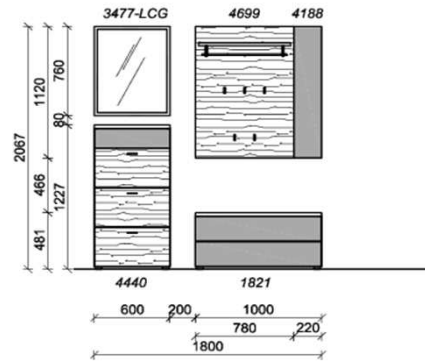

Sitzkissen, Zusatzböden... (siehe Zubehörseite)

Breite: 180cm | Tiefe: 38,3cm | Höhe: 206,7cm