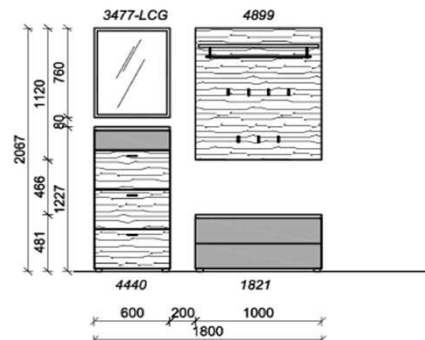

Sitzkissen, Zusatzböden... (siehe Zubehörseite)

Breite: 180cm | Tiefe: 38,3cm | Höhe: 206,7cm