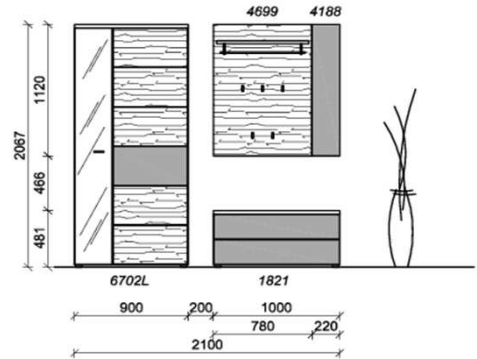

## Kombination D013

spiegelseitig zur Abbildung: D913

Sitzkissen, Zusatzböden... (siehe Zubehörseite)  
 Breite: 210cm | Tiefe: 38,3cm | Höhe: 206,7cm

St	Bezeichnung	Bestellnr.	Pr.
1x	Garderobenschrank	6702L	
1x	Schuhschrank	1821	
1x	Garderobenpaneel	4699	
1x	Akzentpaneel	4188	
	<b>D013</b>		Σ