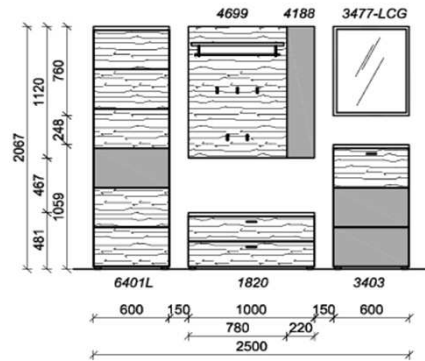

Sitzkissen, Zusatzböden... (siehe Zubehörseite)

Breite: 250cm | Tiefe: 38,3cm | Höhe: 206,7cm