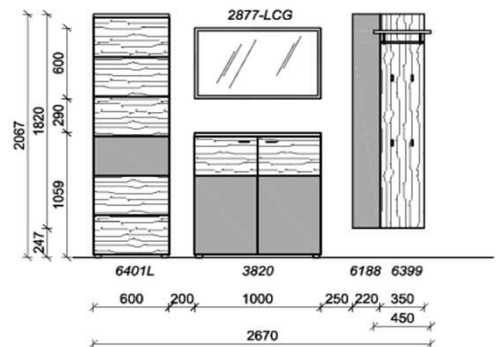

Kombination D007

spiegelseitig zur Abbildung: D907

Sitzkissen, Zusatzböden... (siehe Zubehörseite)  
 Breite: 187cm | Tiefe: 38,3cm | Höhe: 206,7cm

St	Bezeichnung	Bestellnr.	Pr.
1x	Schuhschrank	3820	
1x	Spiegel	2877-LCG	
1x	Akzentpaneel	6188	
1x	Garderobenpaneel	6399	
	<b>D007</b>	<b>Σ</b>	

Kombination D008

spiegelseitig zur Abbildung: D908

Sitzkissen, Zusatzböden... (siehe Zubehörseite)  
 Breite: 267cm | Tiefe: 38,3cm | Höhe: 206,7cm

St	Bezeichnung	Bestellnr.	Pr.
1x	Garderobenschrank	6401L	
1x	Schuhschrank	3820	
1x	Spiegel	2877-LCG	
1x	Akzentpaneel	6188	
1x	Garderobenpaneel	6399	
	<b>D008</b>	<b>Σ</b>	