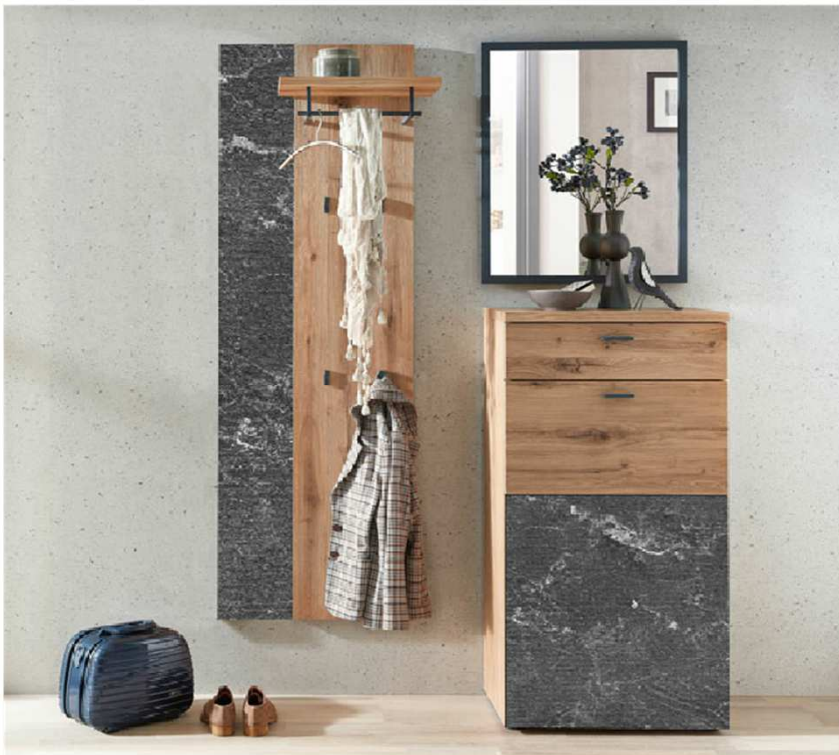

Kombination D006

spiegelseitig zur Abbildung: D906

Sitzkissen, Zusatzböden... (siehe Zubehörseite)
Breite: 137cm | Tiefe: 38,3cm | Höhe: 206,7cm

St	Bezeichnung	Bestellnr.	Pr.
1x	Schuhschrank	4411R	
1x	Garderobenpaneel	6399	
1x	Akzentpaneel	6188	
1x	Spiegel	3477-LCG	
	D006		Σ