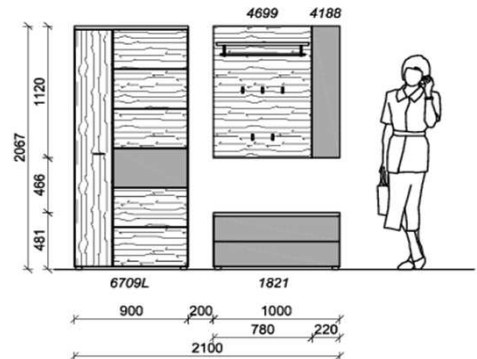

KITZALM - ALPENROCK DIELEN

Kombinationen

Akzentflächen Kristallgranit Front, Paneele (= Flächen)		Akzentlack Carbongrau Spiegelrahmen / Griffe / Kleiderstangen / Haken		Korpus Salzkammergut Alteiche natur gebürstet Korpus / Front / Spiegel	

Kombination D013

spiegelseitig zur Abbildung: D913

St	Bezeichnung	Bestellnr.	Pr.
1x	Garderobenschrank	6702L	
1x	Schuhschrank	1821	
1x	Garderobenpaneel	4699	
1x	Akzentpaneel	4188	
	D013		Σ

Kombination D014

spiegelseitig zur Abbildung: D914

St	Bezeichnung	Bestellnr.	Pr.
1x	Garderobenschrank	6709L	
1x	Schuhschrank	1821	
1x	Garderobenpaneel	4699	
1x	Akzentpaneel	4188	
	D014		Σ