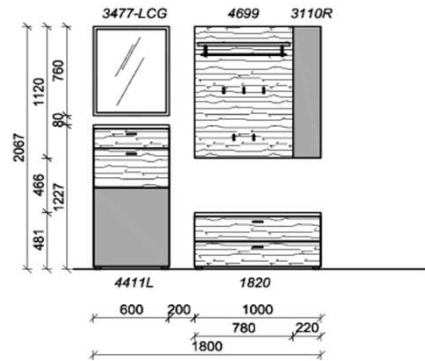

## Kombination D015

spiegelseitig zur Abbildung: D915

Sitzkissen, Zusatzböden... (siehe Zubehörseite)

Breite: 180cm | Tiefe: 38,3cm | Höhe: 206,7cm

St	Bezeichnung	Bestellnr.	Pr.
1x	Schuhschrank	4411L	
1x	Schuhschrank	1820	
1x	Spiegel	3477-LCG	
1x	Garderobenpaneel	4699	
1x	Akzentpaneel mit <b>Schlüsselkasten</b>	3110R	
		<b>D015</b>	<b>Σ</b>