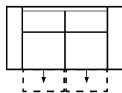

Artikelbezeichnung

2MM
Sofa 2-sitzig
mit 2 elektr. Sitzverstellungen
(incl. 2 Zierkissen) (zweiteilig)