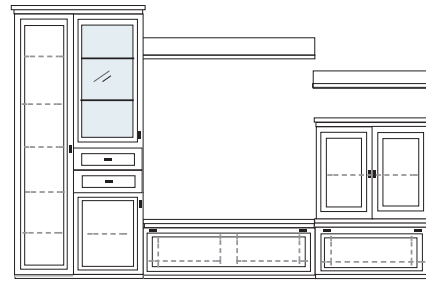

1. bestehend aus:
2. Schrank 12R 1 x L1209
   - Vitrinenschrank 12R 1 x L1237 H/G*
   - TV-Teile 1 x 0250, 1 x 0210
   - Schrank 6R 1 x 0489A
   - Wandboard 1 x 2538, 1 x 2592

PH 642

1. mögliches Zubehör:
2. Spiegelrückwand für Vitrine 1 x 9011
   - 2er Set Glaskantenbeleuchtung 1 x 9522
   - 2er Set Holzbodenbeleuchtung 1 x 9322
   - Vollauszug pro Schubkasten 1 x 9191
   - Filzeinlagen pro Schubkasten 1 x 9403
   - Funkfernbedienung 1 x 9185

PG1 PG2 PG3

PG1 PG2 PG3

B 322 H 222 T 42/62 cm

ECKVITRINEN
nur mit Glaseinlegeboden erhältlich