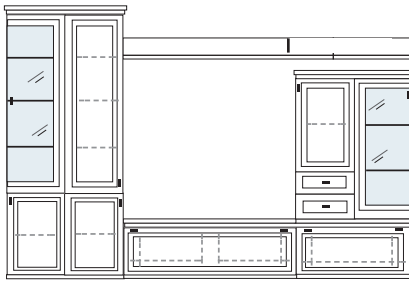

* H/G= Holzböden oder Glasböden hinter Vitrinentüren, bitte angeben!

VORSCHLÄGE

PG1 PG2 PG3

PG1 PG2 PG3

B 322 H 222 T 42/62 cm

ECKVITRINEN
nur mit Glaseinlegeboden erhältlich

- bestehend aus:
- Vitrine 12R 1 x L1453
 - Schrank 12R 1 x L1219
 - TV-Teile 1 x 0250, 1 x 0210
 - Schrank 6R 1 x R0670A
 - Vitrine 6R 1 x R0654A
 - Wandboard 1 x 2538, 1 x 2592