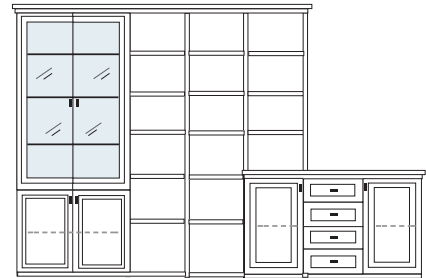

1. bestehend aus:
2. Vitrinenschrank 12R 1 x 1378 H/G*
   - Stollen 12R 1 x 2820
   - Aufsatzstollen 2 x 2817
   - Zwischenböden 13 x 2801
   - Kranzplatte 12 x 5001
   - Schrank 4R 1 x L0419
   - Schubkastenelement 4R 1 x 0427
   - Schrank 4R 1 x R0420

PH 683

1. mögliches Zubehör:
2. Spiegelrückwand für Vitrine 1 x 9014
   - 3er Set Glaskantenbeleuchtung 1 x 9543
   - 3er Set Holzbodenbeleuchtung 1 x 9343
   - 5er Set Holzbodenbeleuchtung 2 x 9325
   - 3er Set Holzbodenbeleuchtung 1 x 9323
   - Vollauszug pro Schubkasten 1 x 9191
   - Funkfernbedienung 1 x 9185

PG1 PG2 PG3

PG1 PG2 PG3

B 368 H 222 T 42/28.5cm