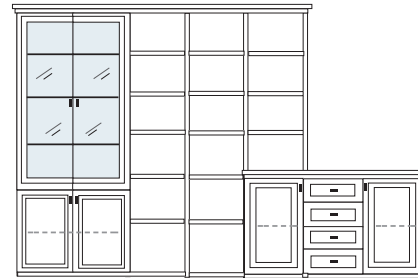

bestehend aus:

Vitrinenschrank 12R	1 x 1378 H/G*
Stollen 12R	1 x 2820
Aufsatzstollen	2 x 2817
Zwischenböden	13 x 2801
Kranzplatte	12 x 5001
Schrank 4R	1 x L0419
Schubkastenelement 4R	1 x 0427
Schrank 4R	1 x R0420

PH 683

mögliches Zubehör:

Spiegelrückwand für Vitrine	1 x 9014
3er Set Glaskantenbeleuchtung	1 x 9543
3er Set Holzbodenbeleuchtung	1 x 9343
5er Set Holzbodenbeleuchtung	2 x 9325
3er Set Holzbodenbeleuchtung	1 x 9323
Vollauszug pro Schubkasten	1 x 9191
Funkfernbedienung	1 x 9185

PG1 PG2 PG3

PG1 PG2 PG3

B 368 H 222 T 42/28.5cm