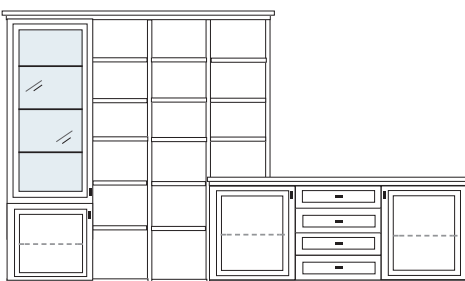

1. bestehend aus:
2. Vitrinenschrank 12R 1 x L1325 H/G*
   - Stollen 12R 1 x 2820
   - Aufsatzstollen 2 x 2817
   - Zwischenböden 13 x 2801
   - Kranzplatte 12 x 5001
   - Sideboard 1 x KE82

PH 684

1. mögliches Zubehör:
2. Spiegelrückwand für Vitrine 1 x 9006
   - 3er Set Glaskantenbeleuchtung 1 x 9533
   - 3er Set Holzbodenbeleuchtung 1 x 9333

B 253 H 222 T 42/28.5cm