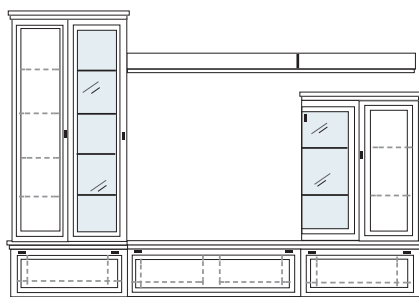

1. bestehend aus:
2. TV-Teile 1 x 0250, 2 x 0210
   - Schrank 10R 1 x L1029A
   - Vitrine 10R 1 x L1013A H/G*
   - Vitrine 6R 1 x L0653A
   - Schrank 6R 1 x R0618A
   - Wandboard 1 x 2538, 1 x 2592

PH 643

1. mögliches Zubehör:
2. Spiegelrückwand für Vitrinen 1 x 9005, 1 x 9011
   - 4er Set Glaskantenbeleuchtung 1 x 9524
   - 2er Set Glaskantenbeleuchtung 1 x 9522
   - Vollauszug pro Schubkasten 1 x 9191
   - Funkfernbedienung 1 x 9185

B 322 H 222 T 42/28.5 cm