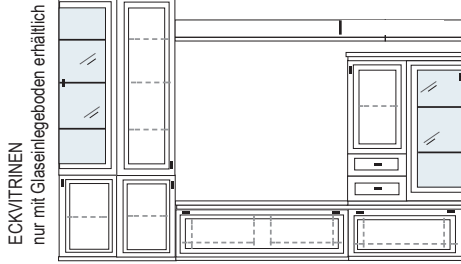

VORSCHLÄGE

PG1 PG2 PG3

PG1 PG2 PG3

B 322 H 222 T 42/62 cm

bestehend aus:

Vitrine 12R	1 x L1453
Schrank 12R	1 x L1219
TV-Teile	1 x 0250, 1 x 0210
Schrank 6R	1 x R0670A
Vitrine 6R	1 x R0654A
Wandboard	1 x 2538, 1 x 2592

PH 641

mögliches Zubehör:

Spiegelrückwand für Vitrine	1 x 9007, 1 x 9011
3er Set Glaskantenbeleuchtung	1 x 9523
2er Set Glaskantenbeleuchtung	1 x 9522
Vollauszug pro Schubkasten	1 x 9191
Filzeinlagen pro Schubkasten	1 x 9402
Funkfernbedienung	1 x 9185

B 334 H 222 T 42/62 cm