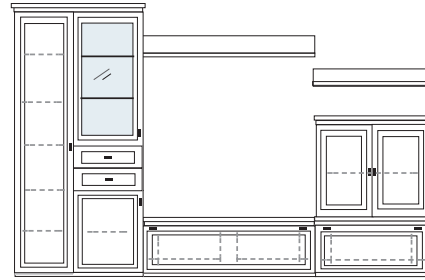

bestehend aus:

Schrank 12R	1 x L1209
Vitrinenschrank 12R	1 x L1237 H/G*
TV-Teile	1 x 0250, 1 x 0210
Schrank 6R	1 x 0489A
Wandboard	1 x 2538, 1 x 2592

PH 642

mögliches Zubehör:

Spiegelrückwand für Vitrine	1 x 9011
2er Set Glaskantenbeleuchtung	1 x 9522
2er Set Holzbodenbeleuchtung	1 x 9322
Vollauszug pro Schubkasten	1 x 9191
Filzeinlagen pro Schubkasten	1 x 9403
Funkfernbedienung	1 x 9185

PG1 PG2 PG3

PG1 PG2 PG3

B 322 H 222 T 42/62 cm