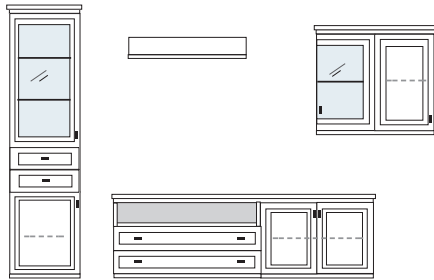

ECKVITRINEN
nur mit Glaseinlegeboden erhältlich

bestehend aus:

- Vitrinenschrank 12R 1 x L1237 H/G*
- TV-Teil 1 x 0393
- Vitrine 4R 1 x L0453W
- Schrank 4R 1 x R0420W
- Wandboard 1 x 2515

PH 658

mögliches Zubehör:

- Spiegelrückwand für Vitrinen 1 x 9011, 1 x 9017
- 2er Set Glaskantenbeleuchtung 1 x 9522
- 1er Set Glaskantenbeleuchtung 1 x 9521
- Vollauszug pro Schubkasten 1 x 9191
- Filzeinlage pro Schubkasten 1 x 9403, 1 x 9409
- Funkfernbedienung 1 x 9185

B ca. 342 H 222 T 42 cm