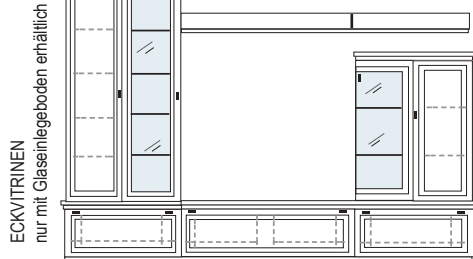

1. bestehend aus:

TV-Teile	1 x 0250, 2 x 0210
Schrank 10R	1 x L1029A
Vitrine 10R	1 x L1013A H/G*
Vitrine 6R	1 x L0653A
Schrank 6R	1 x R0618A
Wandboard	1 x 2538, 1 x 2592

PH 643

1. mögliches Zubehör:

Spiegelrückwand für Vitrinen	1 x 9005, 1 x 9011
4er Set Glaskantenbeleuchtung	1 x 9524
2er Set Glaskantenbeleuchtung	1 x 9522
Vollauszug pro Schubkasten	1 x 9191
Funkfernbedienung	1 x 9185

B 322 H 222 T 42/28.5 cm