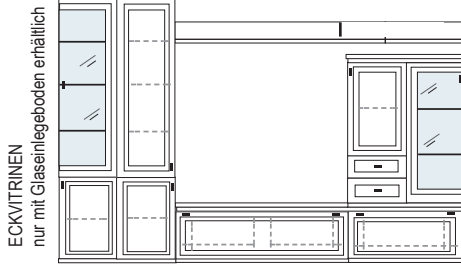

B ca. 342 H 222 T 42 cm

bestehend aus:

- Vitrinenschrank 12R 1 x L1325 H/G*
- TV-Teil 1 x 0393
- Schrank 6R 1 x L0617W
- Vitrine 6R 1 x R0614W H/G*
- Wandboard 1 x 2515

PH 659

mögliches Zubehör:

- Spiegelrückwand für Vitrinen 1 x 9006, 1 x 9011
- 3er Set Glaskantenbeleuchtung 1 x 9533
- 3er Set Holzbodenbeleuchtung 1 x 9333
- 2er Set Glaskantenbeleuchtung 1 x 9522
- 2er Set Holzbodenbeleuchtung 1 x 9322
- Vollauszug pro Schubkasten 1 x 9191
- Filzeinlage pro Schubkasten 1 x 9409
- Funkfernbedienung 1 x 9185

* H/G= Holzböden oder Glasböden hinter Vitrinentüren, bitte angeben!

VORSCHLÄGE

PG1 PG2 PG3

PG1 PG2 PG3

B 322 H 222 T 42/62 cm

- bestehend aus:
- | | |
|-------------|--------------------|
| Vitrine 12R | 1 x L1453 |
| Schrank 12R | 1 x L1219 |
| TV-Teile | 1 x 0250, 1 x 0210 |
| Schrank 6R | 1 x R0670A |
| Vitrine 6R | 1 x R0654A |
| Wandboard | 1 x 2538, 1 x 2592 |