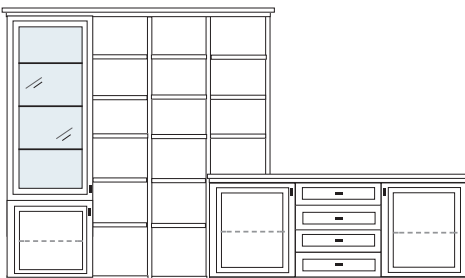

1. bestehend aus:

Vitrinenschrank 12R	1 x L1325 H/G*
Stollen 12R	1 x 2820
Aufsatzstollen	2 x 2817
Zwischenböden	13 x 2801
Kranzplatte	12 x 5001
Sideboard	1 x KE82

PH 684

1. mögliches Zubehör:

Spiegelrückwand für Vitrine	1 x 9006
3er Set Glaskantenbeleuchtung	1 x 9533
3er Set Holzbodenbeleuchtung	1 x 9333

B 253 H 222 T 42/28.5cm