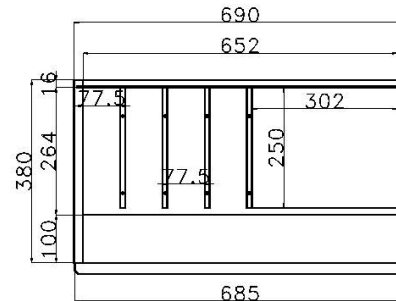

Barfach
Korpusbreite 69cm

Ansicht von vorn

Barfach
Korpusbreite 92cm

Ansicht von vorn

Schreibfach –Korpusbreite 69cm

Ansicht von vorn

Ansicht von oben

Schreibfach –Korpusbreite 92cm