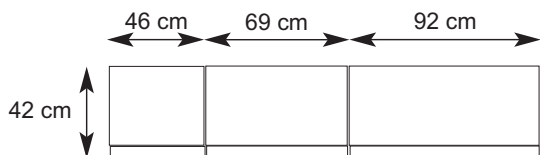

PLANUNGSMÖGLICHKEITEN:

Das Modell KENT bietet Ihnen die Möglichkeit, sowohl im Einzelmöbel- als auch im Systembereich Wohnideen nach Ihren ganz persönlichen Vorstellungen umzusetzen.

Kent System bietet die Möglichkeit, mit Stand-, Aufsatz-, Hänge- oder Wandhängeelementen zu planen.

Bitte geben Sie bei Ihrer Bestellung den Verwendungszweck der einzelnen Korpusse innerhalb der Planung an. Für Standelemente fügen Sie „S“, für Aufsatzelemente „A“, für Hängeelemente „H“ und für Wandhängeelemente „W“ hinter der Bestellnummer hinzu.

Für welchen Zweck ein Korpus geeignet ist, entnehmen Sie der einzelnen Typenaufistung der folgenden Seiten. Der Preis ist für alle Verwendungszwecke des jeweiligen Korpus identisch.

Korpuselemente können auch als Trägerelement für Böden oder Einhängeelemente dienen. Standardmäßig werden dann Positionsbohrungen an den Außenseiten der Korpusse angebracht.

BREITENRASTER

Das System bietet bei Standelementen 8 und bei Aufsatzelementen 5 unterschiedliche Höhen an. Stand- und Unterteilelemente können beliebig miteinander kombiniert werden. Innerhalb des Systems haben Stand-, Aufsatz- und Hängeelemente die gleiche Typ-Nummer und den gleichen Preis. Sie unterscheiden sich nur durch den Wegfall der unteren Platte und der Stellfüße. Somit sind die Aufsatzelemente ca. 4 cm niedriger als die Standelemente. Bei Bestellungen geben Sie nur den Verwendungszweck „S“ für Standelemente und „A“ für Aufsatzelemente an.

Insgesamt stehen 3 Standardbreiten (46, 69 und 92 cm) zur Verfügung, der Plattenüberstand der Abdeckplatten beträgt 2.5 cm auf jeder Seite.