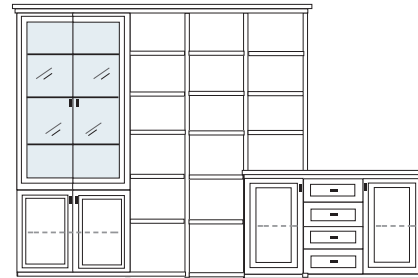

1. bestehend aus:

Vitrinenschrank 12R	1 x 1378 H/G*
Stollen 12R	1 x 2820
Aufsatzstollen	2 x 2817
Zwischenböden	13 x 2801
Kranzplatte	12 x 5001
Schrank 4R	1 x L0419
Schubkastenelement 4R	1 x 0427
Schrank 4R	1 x R0420

PH 683

1. mögliches Zubehör:

Spiegelrückwand für Vitrine	1 x 9014
3er Set Glaskantenbeleuchtung	1 x 9543
3er Set Holzbodenbeleuchtung	1 x 9343
5er Set Holzbodenbeleuchtung	2 x 9325
3er Set Holzbodenbeleuchtung	1 x 9323
Vollauszug pro Schubkasten	1 x 9191
Funkfernbedienung	1 x 9185

PG1 PG2 PG3

PG1 PG2 PG3

B 368 H 222 T 42/28.5cm