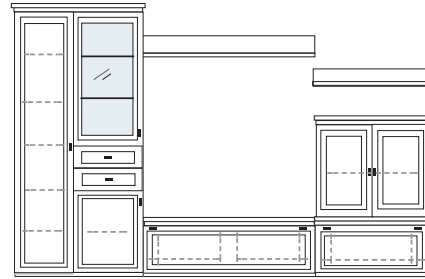

1. bestehend aus:

Schrank 12R	1 x L1209
Vitrinenschrank 12R	1 x L1237 H/G*
TV-Teile	1 x 0250, 1 x 0210
Schrank 6R	1 x 0489A
Wandboard	1 x 2538, 1 x 2592

PH 642

1. mögliches Zubehör:

Spiegelrückwand für Vitrine	1 x 9011
2er Set Glaskantenbeleuchtung	1 x 9522
2er Set Holzbodenbeleuchtung	1 x 9322
Vollauszug pro Schubkasten	1 x 9191
Filzeinlagen pro Schubkasten	1 x 9403
Funkfernbedienung	1 x 9185

PG1 PG2 PG3

PG1 PG2 PG3

B 322 H 222 T 42/62 cm