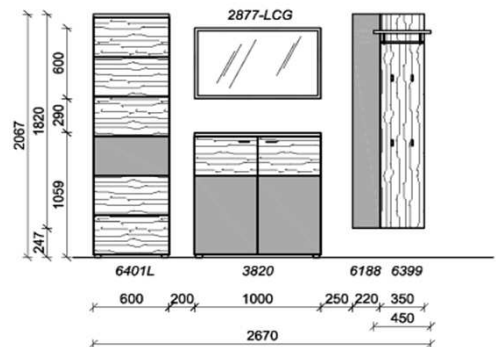

Kombination D007

spiegelseitig zur Abbildung: D907

Sitzkissen, Zusatzböden... (siehe Zubehörseite)
Breite: 187cm | Tiefe: 38,3cm | Höhe: 206,7cm

St	Bezeichnung	Bestellnr.	Pr.
1x	Schuhschrank	3820	
1x	Spiegel	2877-LCG	
1x	Akzentpaneel	6188	
1x	Garderobenpaneel	6399	
	D007	Σ	

Kombination D008

spiegelseitig zur Abbildung: D908

Sitzkissen, Zusatzböden... (siehe Zubehörseite)
Breite: 267cm | Tiefe: 38,3cm | Höhe: 206,7cm

St	Bezeichnung	Bestellnr.	Pr.
1x	Garderobenschrank	6401L	
1x	Schuhschrank	3820	
1x	Spiegel	2877-LCG	
1x	Akzentpaneel	6188	
1x	Garderobenpaneel	6399	
	D008	Σ	