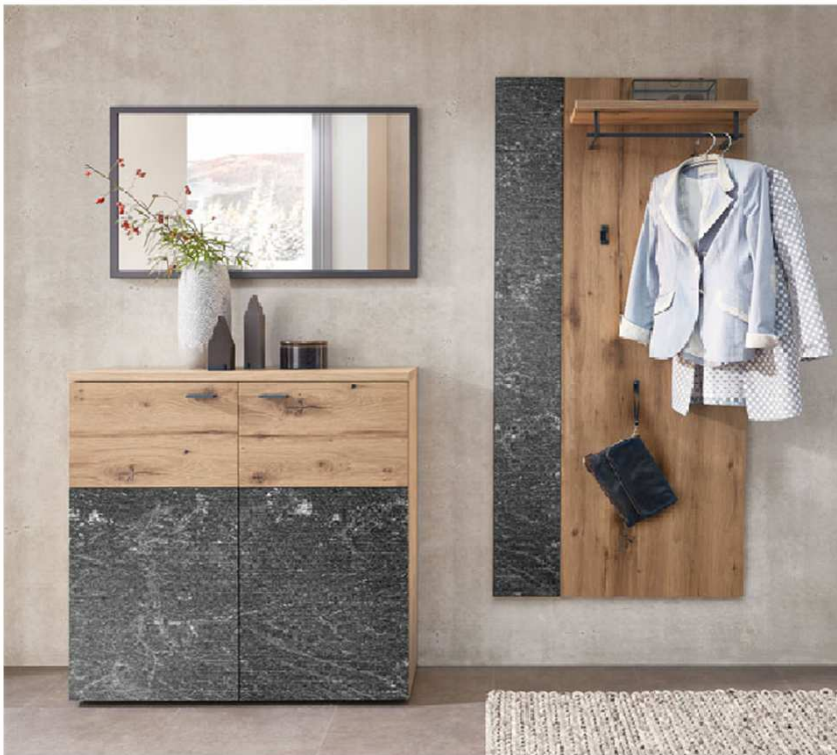

Kombination D002

spiegelseitig zur Abbildung: D902

Sitzkissen, Zusatzböden... (siehe Zubehörseite)
Breite: 207cm | Tiefe: 38,3cm | Höhe: 206,7cm

St	Bezeichnung	Bestellnr.	Pr.
1x	Schuhschrank	3820	
1x	Garderobenpaneel	6499	
1x	Akzentpaneel	6188	
1x	Spiegel	2877-LCG	
		D002	Σ