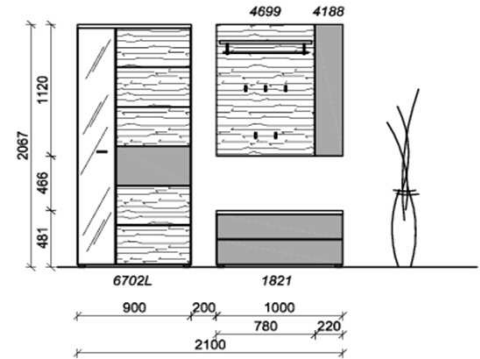

Sitzkissen, Zusatzböden... (siehe Zubehörseite)

Breite: 210cm | Tiefe: 38,3cm | Höhe: 206,7cm

KITZALM - ALPENROCK DIELEN

Kombinationen

Akzentflächen Kristallgranit Front, Paneele (= Flächen)		Akzentlack Carbongrau Spiegelrahmen / Griffe / Kleiderstangen / Haken		Korpus Salzkammergut Alteiche natur gebürstet Korpus / Front / Spiegel	
--	---	--	--	---	---

Kombination D013

spiegelseitig zur Abbildung: D913

Sitzkissen, Zusatzböden... (siehe Zubehörseite)
 Breite: 210cm | Tiefe: 38,3cm | Höhe: 206,7cm

St	Bezeichnung	Bestellnr.	Pr.
1x	Garderobenschrank	6702L	
1x	Schuhschrank	1821	
1x	Garderobenpaneel	4699	
1x	Akzentpaneel	4188	
	D013		Σ