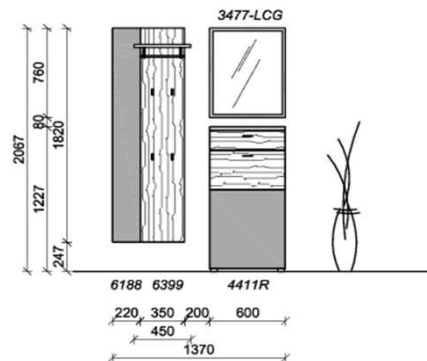

Sitzkissen, Zusatzböden... (siehe Zubehörseite)

Breite: 180cm | Tiefe: 38,3cm | Höhe: 206,7cm

KITZALM - ALPENROCK DIELEN

Kombinationen

Akzentflächen Kristallgranit Front, Paneele (= Flächen)		Akzentlack Carbongrau Spiegelrahmen / Griffe / Kleiderstangen / Haken	
		Korpus Salzkammergut Alteiche natur gebürstet Korpus / Front / Spiegel	

Kombination D005

spiegelseitig zur Abbildung: D905

Sitzkissen, Zusatzböden... (siehe Zubehörseite)
 Breite: 120cm | Tiefe: 38,3cm | Höhe: 206,7cm

St	Bezeichnung	Bestellnr.	Pr.
1x	Schuhschrank	1921	
1x	Aufsatzelement	5210L	
1x	Garderobenpaneel	5799	
	D005		Σ

Kombination D006

spiegelseitig zur Abbildung: D906

Sitzkissen, Zusatzböden... (siehe Zubehörseite)
 Breite: 137cm | Tiefe: 38,3cm | Höhe: 206,7cm

St	Bezeichnung	Bestellnr.	Pr.
1x	Schuhschrank	4411R	
1x	Garderobenpaneel	6399	
1x	Akzentpaneel	6188	
1x	Spiegel	3477-LCG	
	D006		Σ