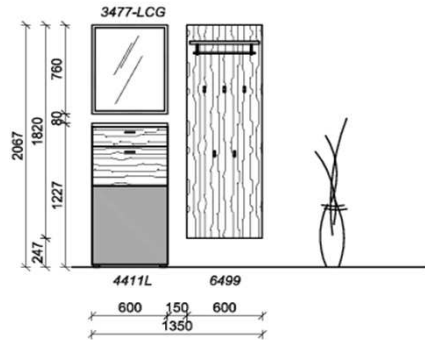

Kombination D001

spiegelseitig zur Abbildung: D901

Sitzkissen, Zusatzböden... (siehe Zubehörseite)
 Breite: 135cm | Tiefe: 38,3cm | Höhe: 206,7cm

St	Bezeichnung	Bestellnr.	Pr.
1x	Schuhschrank	4411L	
1x	Garderobenpaneel	6499	
1x	Spiegel	3477-LCG	
		D001	Σ

Kombination D002

spiegelseitig zur Abbildung: D902

Sitzkissen, Zusatzböden... (siehe Zubehörseite)
 Breite: 207cm | Tiefe: 38,3cm | Höhe: 206,7cm

St	Bezeichnung	Bestellnr.	Pr.
1x	Schuhschrank	3820	
1x	Garderobenpaneel	6499	
1x	Akzentpaneel	6188	
1x	Spiegel	2877-LCG	
		D002	Σ