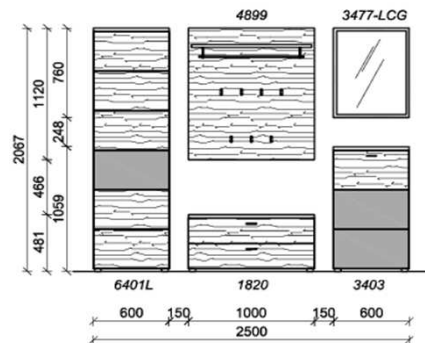

Sitzkissen, Zusatzböden... (siehe Zubehörseite)

Breite: 250cm | Tiefe: 38,3cm | Höhe: 206,7cm

Kombination D010

spiegelseitig zur Abbildung: D910

St	Bezeichnung	Bestellnr.	Pr.
1x	Garderobenschrank	6401L	
1x	Schuhschrank	1820	
1x	Garderobenpaneel	4899	
1x	Schubkommode	3403	
1x	Spiegel	3477-LCG	
	D010	Σ	