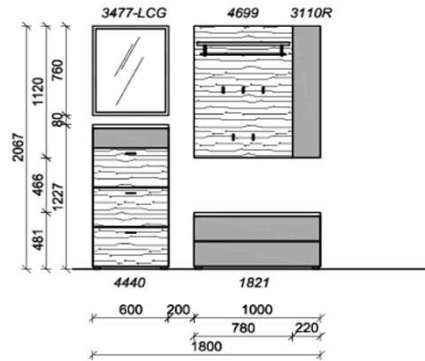

Kombination D002

spiegelseitig zur Abbildung: D902

Sitzkissen, Zusatzböden... (siehe Zubehörseite)
 Breite: 207cm | Tiefe: 38,3cm | Höhe: 206,7cm

St	Bezeichnung	Bestellnr.	Pr.
1x	Schuhschrank	3820	
1x	Garderobenpaneel	6499	
1x	Akzentpaneel	6188	
1x	Spiegel	2877-LCG	
		D002	Σ

Kombination D003plus

spiegelseitig zur Abbildung: D903plus

Sitzkissen, Zusatzböden... (siehe Zubehörseite)
 Breite: 180cm | Tiefe: 38,3cm | Höhe: 206,7cm

St	Bezeichnung	Bestellnr.	Pr.
1x	Schubkommode	4440	
1x	Schuhschrank	1821	
1x	Spiegel	3477-LCG	
1x	Garderobenpaneel	4699	
1x	Akzentpaneel mit Schlüsselkasten	3110R	
		D003plus	Σ