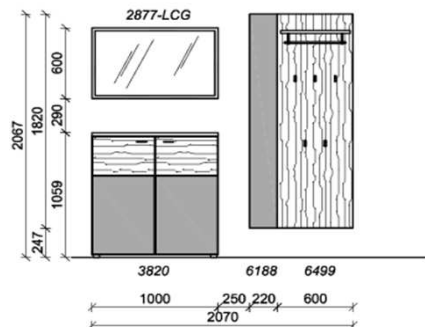

Kombination D001

spiegelseitig zur Abbildung: D901

Sitzkissen, Zusatzböden... (siehe Zubehörseite)
 Breite: 135cm | Tiefe: 38,3cm | Höhe: 206,7cm

St	Bezeichnung	Bestellnr.	Pr.
1x	Schuhschrank	4411L	
1x	Garderobenpaneel	6499	
1x	Spiegel	3477-LCG	
		D001	Σ

Kombination D002

spiegelseitig zur Abbildung: D902

Sitzkissen, Zusatzböden... (siehe Zubehörseite)
 Breite: 207cm | Tiefe: 38,3cm | Höhe: 206,7cm

St	Bezeichnung	Bestellnr.	Pr.
1x	Schuhschrank	3820	
1x	Garderobenpaneel	6499	
1x	Akzentpaneel	6188	
1x	Spiegel	2877-LCG	
		D002	Σ