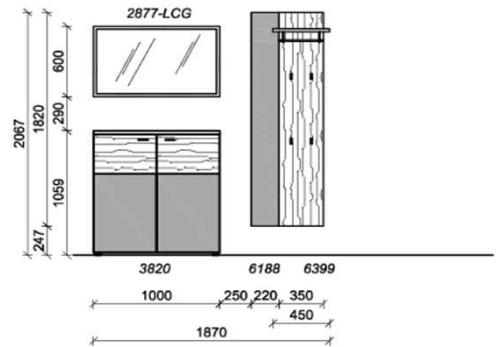

Kombination D007

spiegelseitig zur Abbildung: D907

Sitzkissen, Zusatzböden... (siehe Zubehörseite)
Breite: 187cm | Tiefe: 38,3cm | Höhe: 206,7cm

St	Bezeichnung	Bestellnr.	Pr.
1x	Schuhschrank	3820	
1x	Spiegel	2877-LCG	
1x	Akzentpaneel	6188	
1x	Garderobenpaneel	6399	
	D007	Σ	

Kombination D008

spiegelseitig zur Abbildung: D908

Sitzkissen, Zusatzböden... (siehe Zubehörseite)
Breite: 267cm | Tiefe: 38,3cm | Höhe: 206,7cm

St	Bezeichnung	Bestellnr.	Pr.
1x	Garderobenschrank	6401L	
1x	Schuhschrank	3820	
1x	Spiegel	2877-LCG	
1x	Akzentpaneel	6188	
1x	Garderobenpaneel	6399	
	D008	Σ	