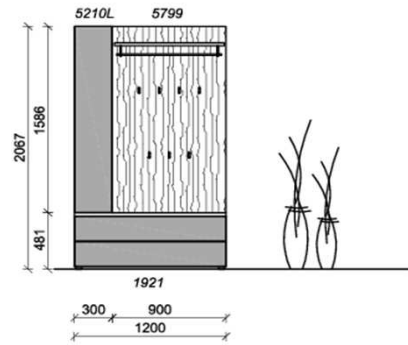

Sitzkissen, Zusatzböden... (siehe Zubehörseite)

Breite: 180cm | Tiefe: 38,3cm | Höhe: 206,7cm

Kombination D004

spiegelseitig zur Abbildung: D904

St	Bezeichnung	Bestellnr.	Pr.
1x	Schubkommode	4440	
1x	Schuhschrank	1821	
1x	Spiegel	3477-LCG	
1x	Garderobenpaneel	4899	
	D004		Σ

Sitzkissen, Zusatzböden... (siehe Zubehörseite)

Breite: 180cm | Tiefe: 38,3cm | Höhe: 206,7cm

KITZALM - ALPENROCK DIELEN

Kombinationen

Akzentflächen Kristallgranit Front, Paneele (= Flächen)		Akzentlack Carbongrau Spiegelrahmen / Griffe / Kleiderstangen / Haken	
		Korpus Salzkammergut Alteiche natur gebürstet Korpus / Front / Spiegel	

Kombination D005

spiegelseitig zur Abbildung: D905

Sitzkissen, Zusatzböden... (siehe Zubehörseite)
 Breite: 120cm | Tiefe: 38,3cm | Höhe: 206,7cm

St	Bezeichnung	Bestellnr.	Pr.
1x	Schuhschrank	1921	
1x	Aufsatzelement	5210L	
1x	Garderobenpaneel	5799	
	D005		Σ