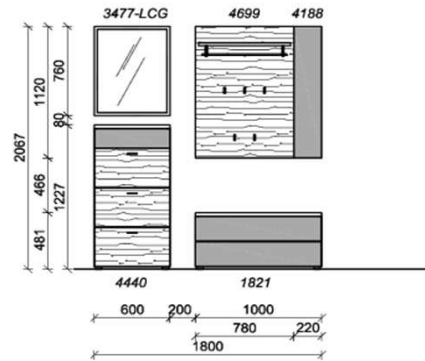

KITZALM - ALPENROCK DIELEN

Kombinationen

Akzentflächen Kristallgranit Front, Paneele (= Flächen)		Akzentlack Carbongrau Spiegelrahmen / Griffe / Kleiderstangen / Haken	
			Korpus Salzkammergut Alteiche natur gebürstet Korpus / Front / Spiegel

Kombination D003

spiegelseitig zur Abbildung: D903

St	Bezeichnung	Bestellnr.	Pr.
1x	Schubkommode	4440	
1x	Schuhschrank	1821	
1x	Spiegel	3477-LCG	
1x	Garderobenpaneel	4699	
1x	Akzentpaneel	4188	
	D003		Σ

Kombination D004

spiegelseitig zur Abbildung: D904

St	Bezeichnung	Bestellnr.	Pr.
1x	Schubkommode	4440	
1x	Schuhschrank	1821	
1x	Spiegel	3477-LCG	
1x	Garderobenpaneel	4899	
	D004		Σ