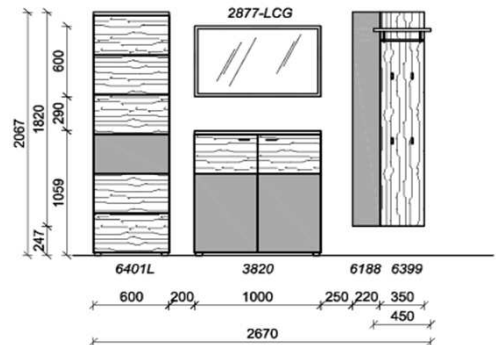

Breite: 187cm | Tiefe: 38,3cm | Höhe: 206,7cm

Kombination D008

spiegelseitig zur Abbildung: D908

St	Bezeichnung	Bestellnr.	Pr.
1x	Garderobenschrank	6401L	
1x	Schuhschrank	3820	
1x	Spiegel	2877-LCG	
1x	Akzentpaneel	6188	
1x	Garderobenpaneel	6399	
	D008	Σ	