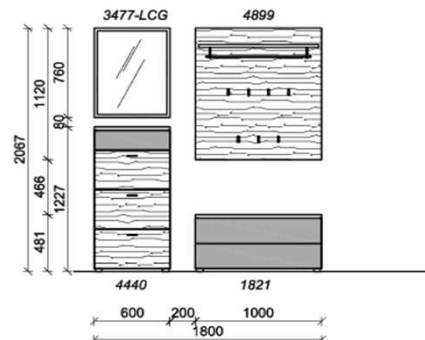

KITZALM - ALPENROCK DIELEN

Kombinationen

Akzentflächen Kristallgranit Front, Paneele (= Flächen)		Akzentlack Carbongrau Spiegelrahmen / Griffe / Kleiderstangen / Haken	
			Korpus Salzkammergut Alteiche natur gebürstet Korpus / Front / Spiegel

Kombination D003

spiegelseitig zur Abbildung: D903

St	Bezeichnung	Bestellnr.	Pr.
1x	Schubkommode	4440	
1x	Schuhschrank	1821	
1x	Spiegel	3477-LCG	
1x	Garderobenpaneel	4699	
1x	Akzentpaneel	4188	
	D003		Σ

Kombination D004

spiegelseitig zur Abbildung: D904

St	Bezeichnung	Bestellnr.	Pr.
1x	Schubkommode	4440	
1x	Schuhschrank	1821	
1x	Spiegel	3477-LCG	
1x	Garderobenpaneel	4899	
	D004		Σ