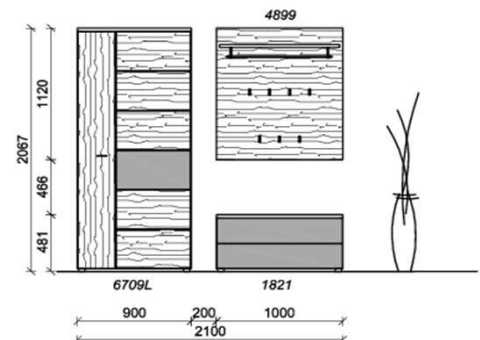

Breite: 210cm | Tiefe: 38,3cm | Höhe: 206,7cm

Kombination D012

spiegelseitig zur Abbildung: D912

St	Bezeichnung	Bestellnr.	Pr.
1x	Garderobenschrank	6709L	
1x	Schuhschrank	1821	
1x	Garderobenpaneel	4899	
	D012		Σ