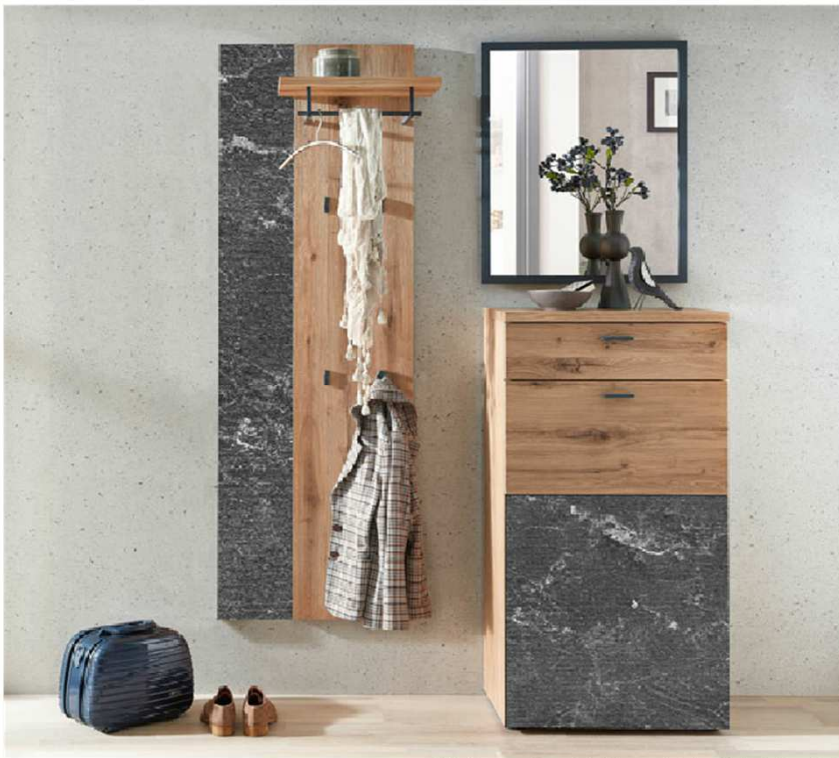

Kombination D006

spiegelseitig zur Abbildung: D906

Sitzkissen, Zusatzböden... (siehe Zubehörseite)
Breite: 137cm | Tiefe: 38,3cm | Höhe: 206,7cm

St	Bezeichnung	Bestellnr.	Pr.
1x	Schuhschrank	4411R	
1x	Garderobenpaneel	6399	
1x	Akzentpaneel	6188	
1x	Spiegel	3477-LCG	
	D006		Σ