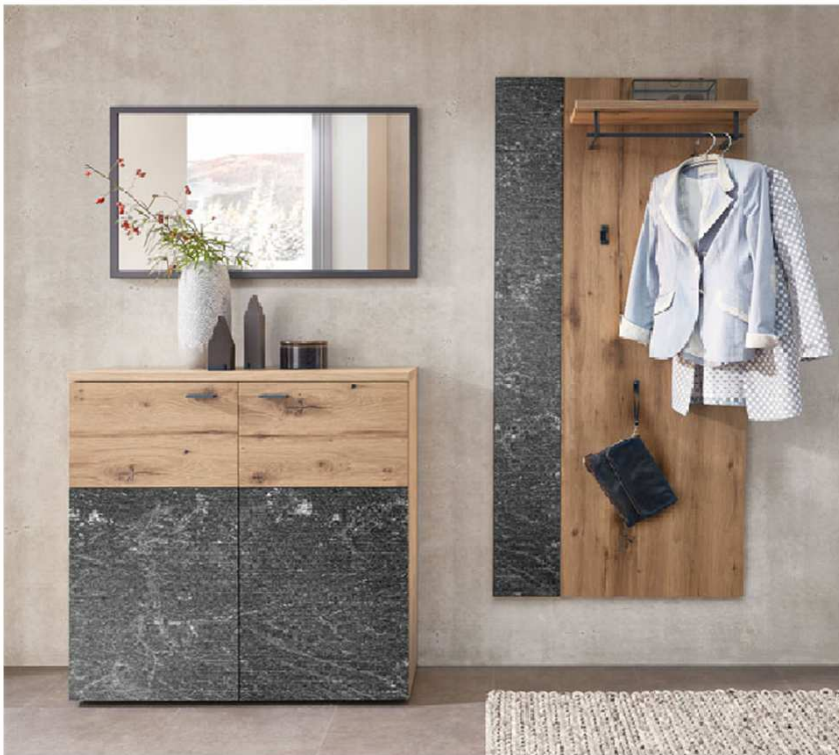

Kombination D002

spiegelseitig zur Abbildung: D902

Sitzkissen, Zusatzböden... (siehe Zubehörseite)
Breite: 207cm | Tiefe: 38,3cm | Höhe: 206,7cm

St	Bezeichnung	Bestellnr.	Pr.
1x	Schuhschrank	3820	
1x	Garderobenpaneel	6499	
1x	Akzentpaneel	6188	
1x	Spiegel	2877-LCG	
		D002	Σ