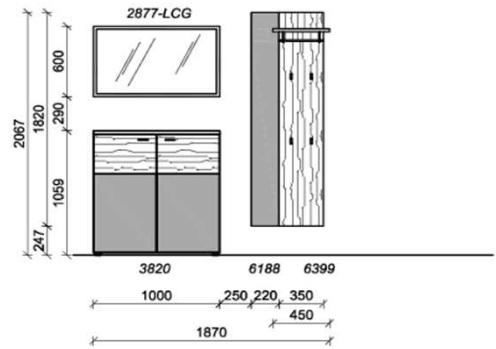

Sitzkissen, Zusatzböden... (siehe Zubehörseite)

Breite: 187cm | Tiefe: 38,3cm | Höhe: 206,7cm