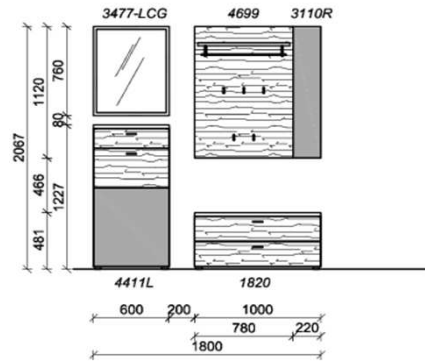

Kombination D015

spiegelseitig zur Abbildung: D915

Sitzkissen, Zusatzböden... (siehe Zubehörseite)

Breite: 180cm | Tiefe: 38,3cm | Höhe: 206,7cm

St	Bezeichnung	Bestellnr.	Pr.
1x	Schuhschrank	4411L	
1x	Schuhschrank	1820	
1x	Spiegel	3477-LCG	
1x	Garderobenpaneel	4699	
1x	Akzentpaneel mit Schlüsselkasten	3110R	
		D015	Σ