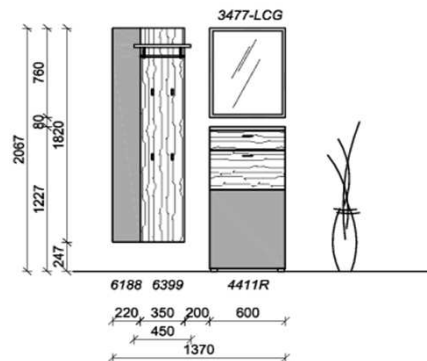

Kombination D005

spiegelseitig zur Abbildung: D905

Sitzkissen, Zusatzböden... (siehe Zubehörseite)
 Breite: 120cm | Tiefe: 38,3cm | Höhe: 206,7cm

St	Bezeichnung	Bestellnr.	Pr.
1x	Schuhschrank	1921	
1x	Aufsatzelement	5210L	
1x	Garderobenpaneel	5799	
	D005		Σ

Kombination D006

spiegelseitig zur Abbildung: D906

Sitzkissen, Zusatzböden... (siehe Zubehörseite)
 Breite: 137cm | Tiefe: 38,3cm | Höhe: 206,7cm

St	Bezeichnung	Bestellnr.	Pr.
1x	Schuhschrank	4411R	
1x	Garderobenpaneel	6399	
1x	Akzentpaneel	6188	
1x	Spiegel	3477-LCG	
	D006		Σ