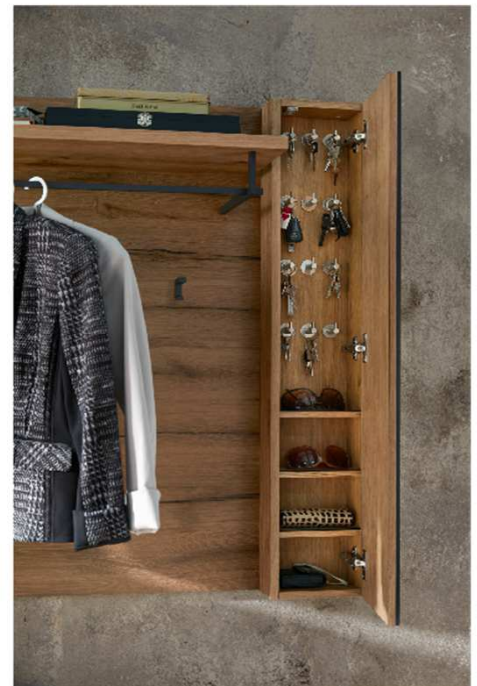

Sitzkissen, Zusatzböden... (siehe Zubehörseite)

Breite: 180cm | Tiefe: 38,3cm | Höhe: 206,7cm

QUALITÄTSMERKMALE

- 12 hochwertige Schlüsselhaken
- dezente Frontöffnung in „Push To Open“ Ausführung
- 4 Utensilien Fächer