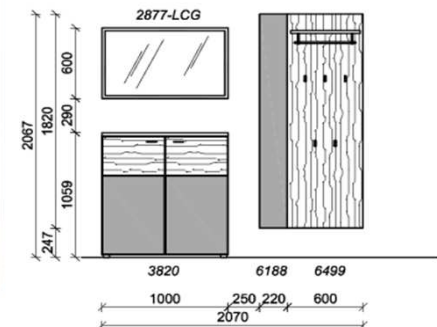

Kombination D001

spiegelseitig zur Abbildung: D901

Sitzkissen, Zusatzböden... (siehe Zubehörseite)
 Breite: 135cm | Tiefe: 38,3cm | Höhe: 206,7cm

St	Bezeichnung	Bestellnr.	Pr.
1x	Schuhschrank	4411L	
1x	Garderobenpaneel	6499	
1x	Spiegel	3477-LCG	
		D001	Σ

Kombination D002

spiegelseitig zur Abbildung: D902

Sitzkissen, Zusatzböden... (siehe Zubehörseite)
 Breite: 207cm | Tiefe: 38,3cm | Höhe: 206,7cm

St	Bezeichnung	Bestellnr.	Pr.
1x	Schuhschrank	3820	
1x	Garderobenpaneel	6499	
1x	Akzentpaneel	6188	
1x	Spiegel	2877-LCG	
		D002	Σ