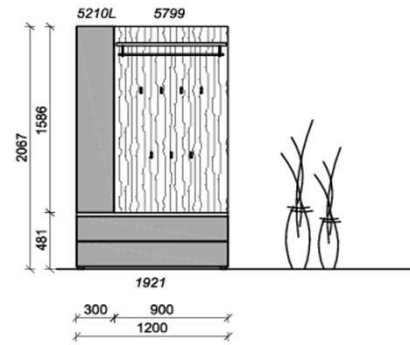

Kombination D004

spiegelseitig zur Abbildung: D904

Sitzkissen, Zusatzböden... (siehe Zubehörseite)
 Breite: 180cm | Tiefe: 38,3cm | Höhe: 206,7cm

St	Bezeichnung	Bestellnr.	Pr.
1x	Schubkommode	4440	
1x	Schuhschrank	1821	
1x	Spiegel	3477-LCG	
1x	Garderobenpaneel	4899	
	D004		Σ

Kombination D005

spiegelseitig zur Abbildung: D905

Sitzkissen, Zusatzböden... (siehe Zubehörseite)
 Breite: 120cm | Tiefe: 38,3cm | Höhe: 206,7cm

St	Bezeichnung	Bestellnr.	Pr.
1x	Schuhschrank	1921	
1x	Aufsatzelement	5210L	
1x	Garderobenpaneel	5799	
	D005		Σ