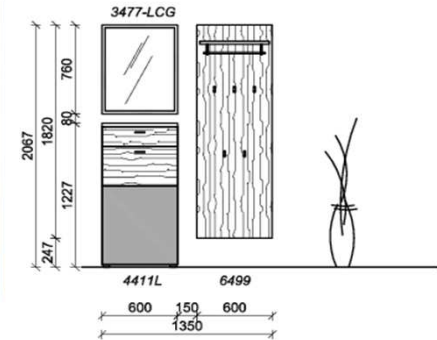

Kombination D001

spiegelseitig zur Abbildung: D901

Sitzkissen, Zusatzböden... (siehe Zubehörseite)
 Breite: 135cm | Tiefe: 38,3cm | Höhe: 206,7cm

St	Bezeichnung	Bestellnr.	Pr.
1x	Schuhschrank	4411L	
1x	Garderobenpaneel	6499	
1x	Spiegel	3477-LCG	
		D001	Σ