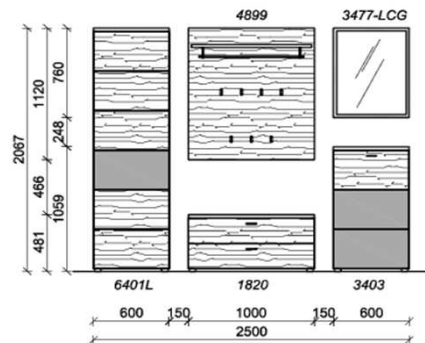

Sitzkissen, Zusatzböden... (siehe Zubehörseite)

Breite: 250cm | Tiefe: 38,3cm | Höhe: 206,7cm

Kombination D010

spiegelseitig zur Abbildung: D910

St	Bezeichnung	Bestellnr.	Pr.
1x	Garderobenschrank	6401L	
1x	Schuhschrank	1820	
1x	Garderobenpaneel	4899	
1x	Schubkommode	3403	
1x	Spiegel	3477-LCG	
	D010		Σ