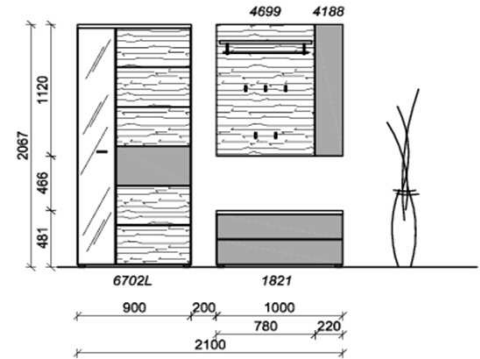

Sitzkissen, Zusatzböden... (siehe Zubehörseite)

Breite: 210cm | Tiefe: 38,3cm | Höhe: 206,7cm

KITZALM - ALPENROCK DIELEN

Kombinationen

Akzentflächen Kristallgranit Front, Paneele (= Flächen)		Akzentlack Carbongrau Spiegelrahmen / Griffe / Kleiderstangen / Haken	
		Korpus Salzkammergut Alteiche natur gebürstet Korpus / Front / Spiegel	

Kombination D013

spiegelseitig zur Abbildung: D913

Sitzkissen, Zusatzböden... (siehe Zubehörseite)
 Breite: 210cm | Tiefe: 38,3cm | Höhe: 206,7cm

St	Bezeichnung	Bestellnr.	Pr.
1x	Garderobenschrank	6702L	
1x	Schuhschrank	1821	
1x	Garderobenpaneel	4699	
1x	Akzentpaneel	4188	
	D013		Σ