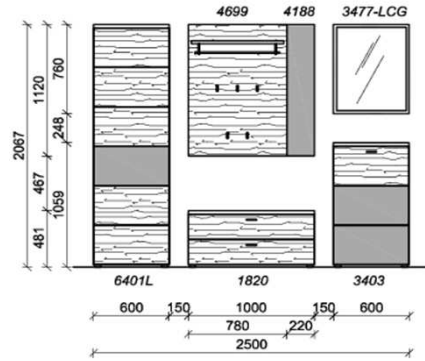

Sitzkissen, Zusatzböden... (siehe Zubehörseite)

Breite: 250cm | Tiefe: 38,3cm | Höhe: 206,7cm