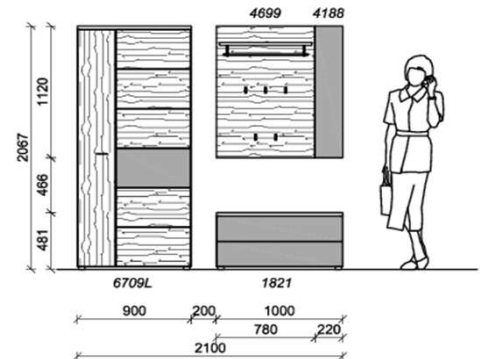

Sitzkissen, Zusatzböden... (siehe Zubehörseite)

Breite: 210cm | Tiefe: 38,3cm | Höhe: 206,7cm

KITZALM - ALPENROCK DIELEN

Kombinationen

Akzentflächen Kristallgranit Front, Paneele (= Flächen)		Akzentlack Carbongrau Spiegelrahmen / Griffe / Kleiderstangen / Haken	
		Korpus Salzkammergut Alteiche natur gebürstet Korpus / Front / Spiegel	

Kombination D013

spiegelseitig zur Abbildung: D913

Sitzkissen, Zusatzböden... (siehe Zubehörseite)
 Breite: 210cm | Tiefe: 38,3cm | Höhe: 206,7cm

St	Bezeichnung	Bestellnr.	Pr.
1x	Garderobenschrank	6702L	
1x	Schuhschrank	1821	
1x	Garderobenpaneel	4699	
1x	Akzentpaneel	4188	
	D013		Σ

Kombination D014

spiegelseitig zur Abbildung: D914

Sitzkissen, Zusatzböden... (siehe Zubehörseite)
 Breite: 210cm | Tiefe: 38,3cm | Höhe: 206,7cm

St	Bezeichnung	Bestellnr.	Pr.
1x	Garderobenschrank	6709L	
1x	Schuhschrank	1821	
1x	Garderobenpaneel	4699	
1x	Akzentpaneel	4188	
	D014		Σ