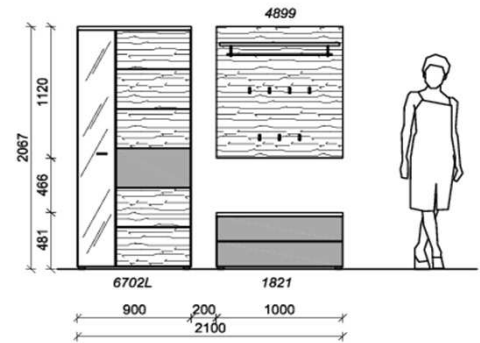

Sitzkissen, Zusatzböden... (siehe Zubehörseite)

Breite: 210cm | Tiefe: 38,3cm | Höhe: 206,7cm