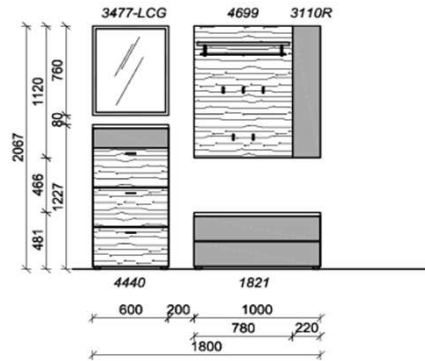

KITZALM - ALPENROCK DIELEN

Kombinationen

Akzentflächen Kristallgranit Front, Paneele (= Flächen)		Akzentlack Carbongrau Spiegelrahmen / Griffe / Kleiderstangen / Haken		Korpus Salzkammergut Alteiche natur gebürstet Korpus / Front / Spiegel	

Kombination D003plus

spiegelseitig zur Abbildung: D903plus

St	Bezeichnung	Bestellnr.	Pr.
1x	Schubkommode	4440	
1x	Schuhschrank	1821	
1x	Spiegel	3477-LCG	
1x	Garderobenpaneel	4699	
1x	Akzentpaneel mit Schlüsselkasten	3110R	
		D003plus	Σ

Sitzkissen, Zusatzböden... (siehe Zubehörseite)

Breite: 180cm | Tiefe: 38,3cm | Höhe: 206,7cm

QUALITÄTSMERKMALE

- 12 hochwertige Schlüsselhaken
- dezente Frontöffnung in „Push To Open“ Ausführung
- 4 Utensilien Fächer