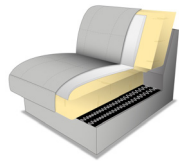

Gestell: tragende Teile Buche, Sperrholzplatte

Polsterung Sitz: wahlweise:

PUR-Schaum
auf Wellenfedern
(Standard)

Kaltschaum
gegen Aufpreis

Polsterung Rücken: PUR-Schaum auf Gummigürtung

**inkl. Schwenkrückenfunktion (SR) und Nierenkissen (NK)
gegen Aufpreis mit Rückenneigung (RN)**