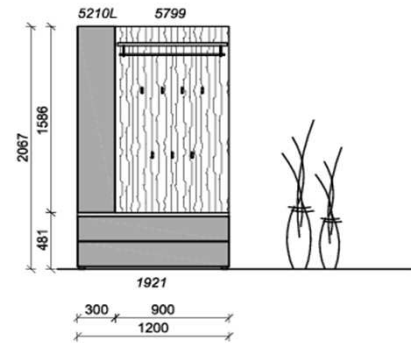

Sitzkissen, Zusatzböden... (siehe Zubehörseite)

Breite: 120cm | Tiefe: 38,3cm | Höhe: 206,7cm