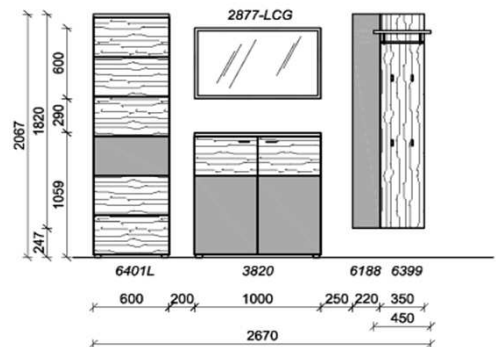

Kombination D007

spiegelseitig zur Abbildung: D907

Sitzkissen, Zusatzböden... (siehe Zubehörseite)
 Breite: 187cm | Tiefe: 38,3cm | Höhe: 206,7cm

St	Bezeichnung	Bestellnr.	Pr.
1x	Schuhschrank	3820	
1x	Spiegel	2877-LCG	
1x	Akzentpaneel	6188	
1x	Garderobenpaneel	6399	
	D007	Σ	

Kombination D008

spiegelseitig zur Abbildung: D908

Sitzkissen, Zusatzböden... (siehe Zubehörseite)
 Breite: 267cm | Tiefe: 38,3cm | Höhe: 206,7cm

St	Bezeichnung	Bestellnr.	Pr.
1x	Garderobenschrank	6401L	
1x	Schuhschrank	3820	
1x	Spiegel	2877-LCG	
1x	Akzentpaneel	6188	
1x	Garderobenpaneel	6399	
	D008	Σ	