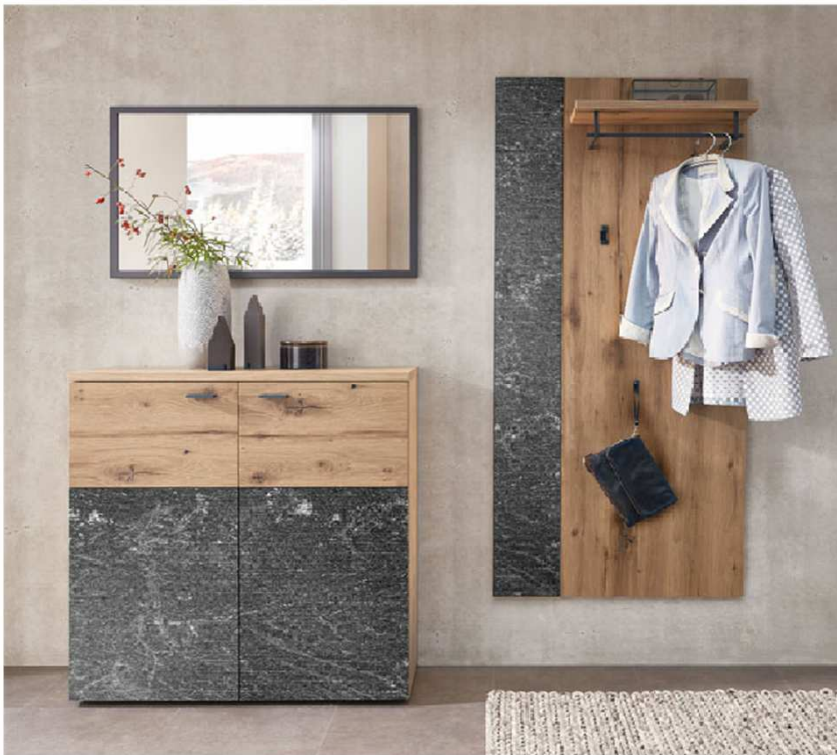

Kombination D002

spiegelseitig zur Abbildung: D902

Sitzkissen, Zusatzböden... (siehe Zubehörseite)
Breite: 207cm | Tiefe: 38,3cm | Höhe: 206,7cm

St	Bezeichnung	Bestellnr.	Pr.
1x	Schuhschrank	3820	
1x	Garderobenpaneel	6499	
1x	Akzentpaneel	6188	
1x	Spiegel	2877-LCG	
	D002	Σ