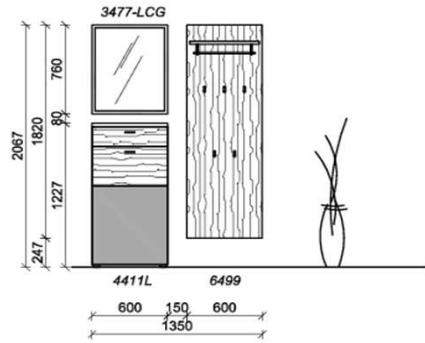

Kombination D001

spiegelseitig zur Abbildung: D901

Sitzkissen, Zusatzböden... (siehe Zubehörseite)
 Breite: 135cm | Tiefe: 38,3cm | Höhe: 206,7cm

St	Bezeichnung	Bestellnr.	Pr.
1x	Schuhschrank	4411L	
1x	Garderobenpaneel	6499	
1x	Spiegel	3477-LCG	
	D001	Σ	