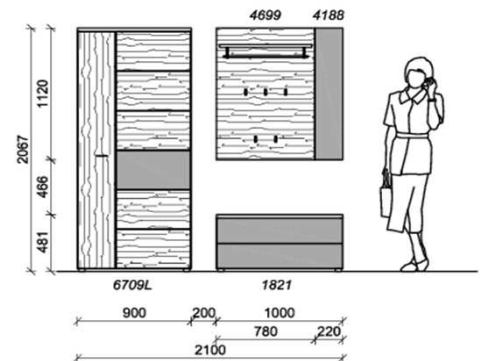

Sitzkissen, Zusatzböden... (siehe Zubehörseite)

Breite: 210cm | Tiefe: 38,3cm | Höhe: 206,7cm

KITZALM - ALPENROCK DIELEN

Kombinationen

Akzentflächen Kristallgranit Front, Paneele (= Flächen)		Akzentlack Carbongrau Spiegelrahmen / Griffe / Kleiderstangen / Haken	Korpus Salzkammergut Alteiche natur gebürstet Korpus / Front / Spiegel
--	--	--	---

Kombination D013

spiegelseitig zur Abbildung: D913

St	Bezeichnung	Bestellnr.	Pr.
1x	Garderobenschrank	6702L	
1x	Schuhschrank	1821	
1x	Garderobenpaneel	4699	
1x	Akzentpaneel	4188	
	D013		Σ

Sitzkissen, Zusatzböden... (siehe Zubehörseite)

Breite: 210cm | Tiefe: 38,3cm | Höhe: 206,7cm

Kombination D014

spiegelseitig zur Abbildung: D914

St	Bezeichnung	Bestellnr.	Pr.
1x	Garderobenschrank	6709L	
1x	Schuhschrank	1821	
1x	Garderobenpaneel	4699	
1x	Akzentpaneel	4188	
	D014		Σ