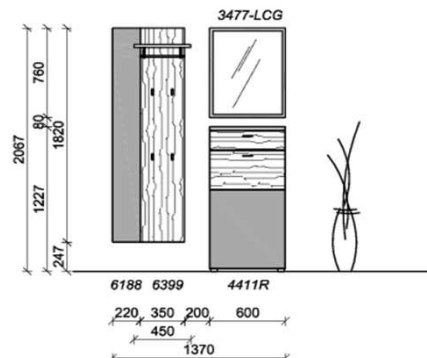

Breite: 120cm | Tiefe: 38,3cm | Höhe: 206,7cm

Kombination D006

spiegelseitig zur Abbildung: D906

St	Bezeichnung	Bestellnr.	Pr.
1x	Schuhschrank	4411R	
1x	Garderobenpaneel	6399	
1x	Akzentpaneel	6188	
1x	Spiegel	3477-LCG	
	D006		Σ