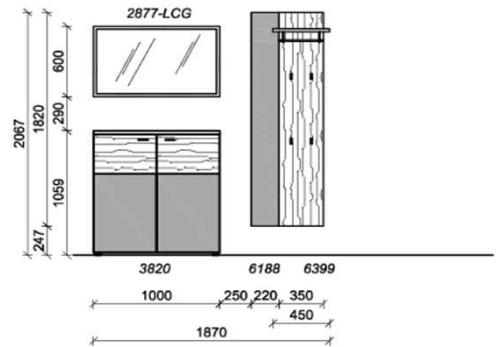

Breite: 120cm | Tiefe: 38,3cm | Höhe: 206,7cm

Kombination D006

spiegelseitig zur Abbildung: D906

St	Bezeichnung	Bestellnr.	Pr.
1x	Schuhschrank	4411R	
1x	Garderobenpaneel	6399	
1x	Akzentpaneel	6188	
1x	Spiegel	3477-LCG	
	D006		Σ

Sitzkissen, Zusatzböden... (siehe Zubehörseite)

Breite: 137cm | Tiefe: 38,3cm | Höhe: 206,7cm

KITZALM - ALPENROCK DIELEN

Kombinationen

Akzentflächen Kristallgranit Front, Paneele (= Flächen)		Akzentlack Carbongrau Spiegelrahmen / Griffe / Kleiderstangen / Haken	
			Korpus Salzkammergut Alteiche natur gebürstet Korpus / Front / Spiegel

Kombination D007

spiegelseitig zur Abbildung: D907

Sitzkissen, Zusatzböden... (siehe Zubehörseite)
 Breite: 187cm | Tiefe: 38,3cm | Höhe: 206,7cm

St	Bezeichnung	Bestellnr.	Pr.
1x	Schuhschrank	3820	
1x	Spiegel	2877-LCG	
1x	Akzentpaneel	6188	
1x	Garderobenpaneel	6399	
	D007	Σ	

Kombination D008

spiegelseitig zur Abbildung: D908

Sitzkissen, Zusatzböden... (siehe Zubehörseite)
 Breite: 267cm | Tiefe: 38,3cm | Höhe: 206,7cm

St	Bezeichnung	Bestellnr.	Pr.
1x	Garderobenschrank	6401L	
1x	Schuhschrank	3820	
1x	Spiegel	2877-LCG	
1x	Akzentpaneel	6188	
1x	Garderobenpaneel	6399	
	D008	Σ	