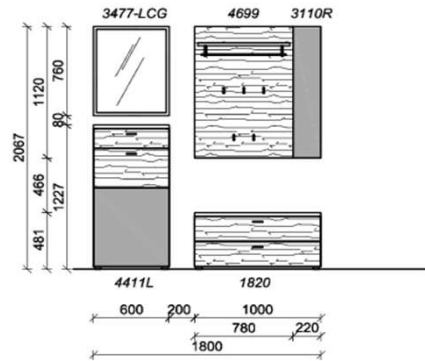

Sitzkissen, Zusatzböden... (siehe Zubehörseite)

Breite: 210cm | Tiefe: 38,3cm | Höhe: 206,7cm

KITZALM - ALPENROCK DIELEN

Kombinationen

<p>Akzentflächen Kristallgranit Front, Paneele (= Flächen)</p>		<p>Akzentlack Carbongrau Spiegelrahmen / Griffe / Kleiderstangen / Haken</p>		<p>Korpus Salzkammergut Alteiche natur gebürstet Korpus / Front / Spiegel</p>	
---	---	---	--	--	---

Kombination D015

spiegelseitig zur Abbildung: D915

Sitzkissen, Zusatzböden... (siehe Zubehörseite)

Breite: 180cm | Tiefe: 38,3cm | Höhe: 206,7cm

St	Bezeichnung	Bestellnr.	Pr.
1x	Schuhschrank	4411L	
1x	Schuhschrank	1820	
1x	Spiegel	3477-LCG	
1x	Garderobenpaneel	4699	
1x	Akzentpaneel mit Schlüsselkasten	3110R	
		D015	Σ