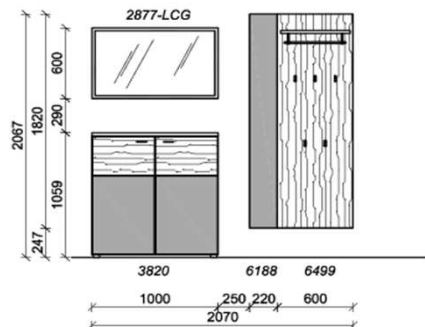

Kombination D001

spiegelseitig zur Abbildung: D901

Sitzkissen, Zusatzböden... (siehe Zubehörseite)
 Breite: 135cm | Tiefe: 38,3cm | Höhe: 206,7cm

St	Bezeichnung	Bestellnr.	Pr.
1x	Schuhschrank	4411L	
1x	Garderobenpaneel	6499	
1x	Spiegel	3477-LCG	
	D001	Σ	

Kombination D002

spiegelseitig zur Abbildung: D902

Sitzkissen, Zusatzböden... (siehe Zubehörseite)
 Breite: 207cm | Tiefe: 38,3cm | Höhe: 206,7cm

St	Bezeichnung	Bestellnr.	Pr.
1x	Schuhschrank	3820	
1x	Garderobenpaneel	6499	
1x	Akzentpaneel	6188	
1x	Spiegel	2877-LCG	
	D002	Σ	