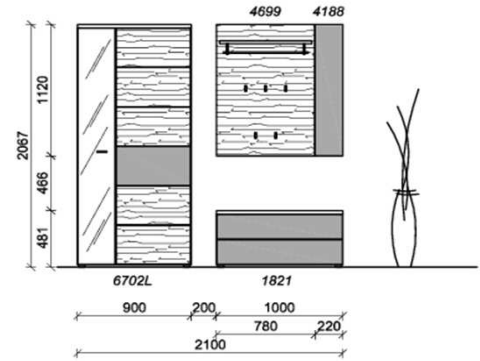

Sitzkissen, Zusatzböden... (siehe Zubehörseite)

Breite: 210cm | Tiefe: 38,3cm | Höhe: 206,7cm