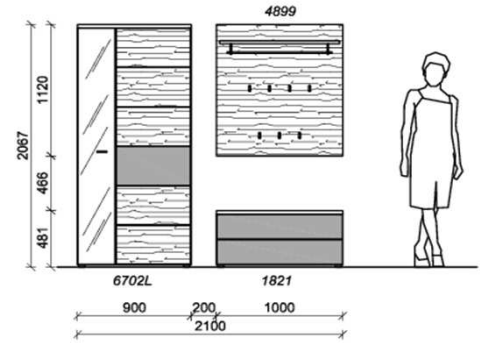

Sitzkissen, Zusatzböden... (siehe Zubehörseite)

Breite: 210cm | Tiefe: 38,3cm | Höhe: 206,7cm