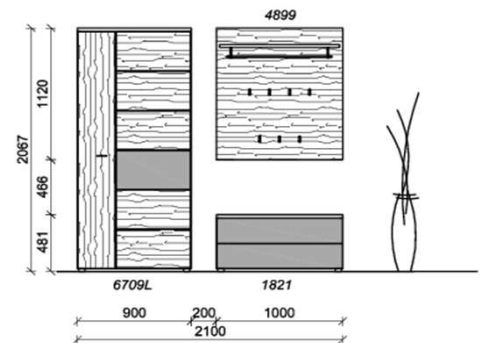

Breite: 210cm | Tiefe: 38,3cm | Höhe: 206,7cm

Kombination D012

spiegelseitig zur Abbildung: D912

St	Bezeichnung	Bestellnr.	Pr.
1x	Garderobenschrank	6709L	
1x	Schuhschrank	1821	
1x	Garderobenpaneel	4899	
	D012		Σ