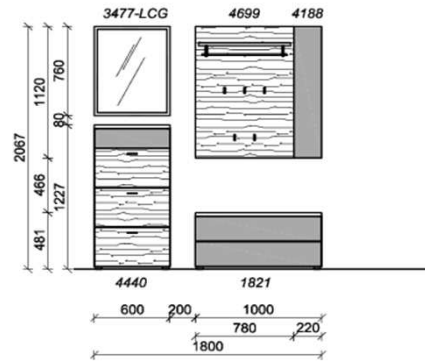

Kombination D003

spiegelseitig zur Abbildung: D903

Sitzkissen, Zusatzböden... (siehe Zubehörseite)
 Breite: 180cm | Tiefe: 38,3cm | Höhe: 206,7cm

St	Bezeichnung	Bestellnr.	Pr.
1x	Schubkommode	4440	
1x	Schuhschrank	1821	
1x	Spiegel	3477-LCG	
1x	Garderobenpaneel	4699	
1x	Akzentpaneel	4188	
	D003		Σ