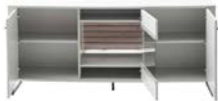

LOU3FW03

LOUISIANA Wohnkombination 4
 Besteht aus: T10/T30/T50

Beleuchtungsempfehlung(Optional)
 B/H/T ca. 287/206/44 cm
 VPE 1 / Collis 3 / 1,119 cbm / 147 kg / teilzerlegt

LED Band 060 cm 2er Set
 1 x 024032ZB / T10
 LED Band 050 cm 1er Set
 1 x 040816ZB / T30
 LED Band 150 cm 1er Set
 1 x 040818ZB / T50
 Memory Funkfern. 40W Trafo
 1 x 004091ZB

LOU3FW04

LOUISIANA Sideboard
 2 Türen/1 Tür m. Glas

Beleuchtungsempfehlung(Optional)
 B/H/T ca. 189/85/44 cm
 VPE 1 / Colli 1 / 0,677 cbm / 78 kg / aufgebaut

LED Band 060 cm 1er Set
 1 x 004081ZB
 Memory Funkfern. 40W Trafo
 1 x 004091ZB