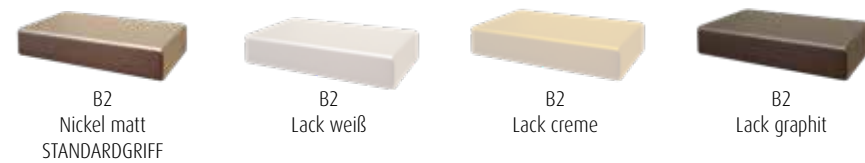

KRANZPLATTE

GRIFFE

B 42 mm, T 20 mm, H 8 mm

Wird bei der Bestellung keine Griffvariante angegeben, liefern wir **standardmäßig** den **Griff B2** (Nickel matt). Die Positionierung der Griffe erfolgt analog den Abbildungen in der Preisliste, je nach Zusammenstellung kann eine Optimierung der Griffposition durch unsere Sachbearbeitung erfolgen.