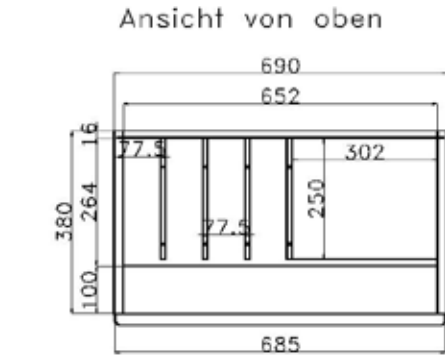

INNENEINTEILUNG
SCHREIBFACH & BARFACH

Barfach
Korpusbreite 69cm

Barfach
Korpusbreite 92cm

Schreibfach –Korpusbreite 69cm

Schreibfach –Korpusbreite 92cm