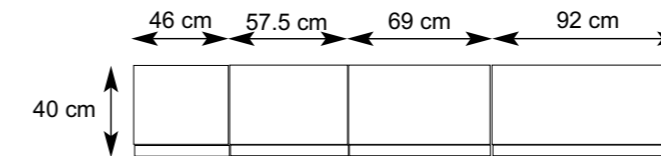

BREITENRASTER

Das System bietet bei Standelementen 7 und bei Aufsatzelementen 5 unterschiedliche Höhen an. Stand- und Unterteilelemente können beliebig miteinander kombiniert werden. Innerhalb des Systems haben Stand-, Aufsatz- und Hängeelemente die gleiche Typ-Nummer und den gleichen Preis. Sie unterscheiden sich nur durch den Wegfall der unteren Platte und der Stellfüße. Somit sind die Aufsatzelemente ca. 4 cm niedriger als die Standelemente. Bei Bestellungen geben Sie nur den Verwendungszweck „S“ für Standelemente und „A“ für Aufsatzelemente an. Insgesamt stehen 4 Standardbreiten (46, 57.5, 69 und 92 cm) zur Verfügung.