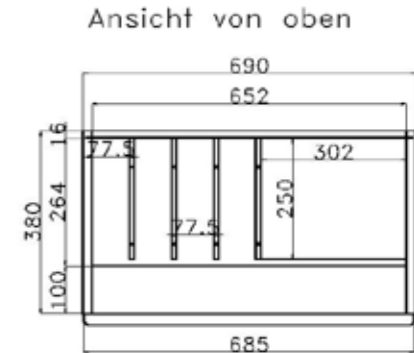

INNENEINTEILUNG
SCHREIBFACH & BARFACH

Barfach
Korpusbreite 69cm

Barfach
Korpusbreite 92cm

Schreibfach –Korpusbreite 69cm

Schreibfach –Korpusbreite 92cm