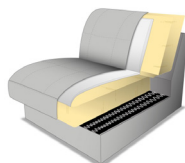

Modellbeschreibung:

Gestell: tragende Teile Buche, Sperrholzplatte

Polsterung Sitz: wahlweise:

PUR-Schaum
auf Wellenfedern
(Standard)

Kaltschaum
gegen Aufpreis

Polsterung Rücken: PUR-Schaum auf Gummigürtung