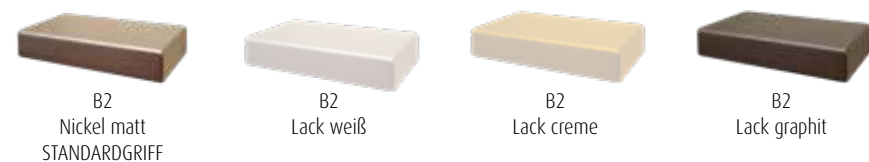

## LACK

Wir verwenden umweltschonenden UV-härtenden Wasserlack. Diese Oberfläche zeichnet sich durch eine hohe Strapazierfähigkeit und gute Gebrauchseigenschaft aus. Zur Reinigung sollten Lackoberflächen am besten nur abgestaubt oder mit einem weichen, leicht feuchten Baumwolltuch ohne Zusatzmittel gereinigt werden.

## GRIFFE

B 42 mm, T 20 mm, H 8 mm

Wird bei der Bestellung keine Griffvariante angegeben, liefern wir **standardmäßig** den **Griff B2** (Nickel matt). Die Positionierung der Griffe erfolgt analog den Abbildungen in der Preisliste, je nach Zusammenstellung kann eine Optimierung der Griffposition durch unsere Sachbearbeitung erfolgen.