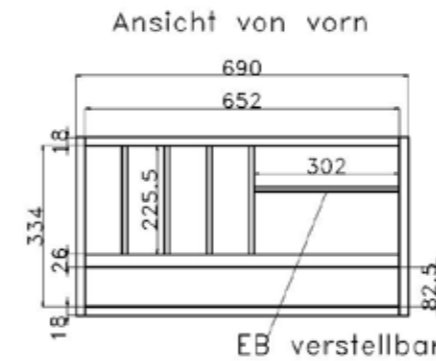

Schreibfach –Korpusbreite 69cm