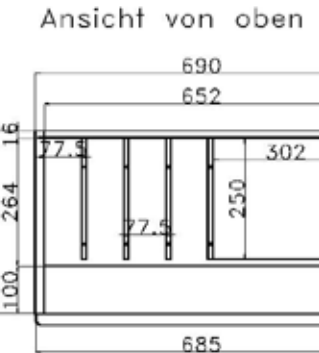

Schreibfach –Korpusbreite 69cm