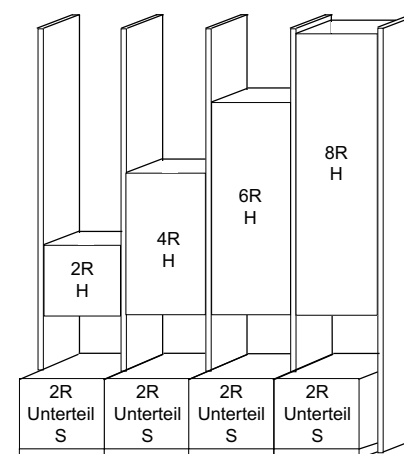

## BREITENRASTER

Das System bietet bei Standelementen 7 und bei Aufsatzelementen 5 unterschiedliche Höhen an. Stand- und Unterteilelemente können beliebig miteinander kombiniert werden. Innerhalb des Systems haben Stand-, Aufsatz- und Hängeelemente die gleiche Typ-Nummer und den gleichen Preis. Sie unterscheiden sich nur durch den Wegfall der unteren Platte und der Stellfüße. Somit sind die Aufsatzelemente ca. 4 cm niedriger als die Standelemente. Bei Bestellungen geben Sie nur den Verwendungszweck „S“ für Standelemente und „A“ für Aufsatzelemente an. Insgesamt stehen 4 Standardbreiten (46, 57.5, 69 und 92 cm) zur Verfügung.

## HÖHENRASTER

Neben Stand- und Aufsatzelementen können auch Hängeelemente zwischen Stollen und Korpusen geplant werden. Bei Bestellungen bitte nur den Verwendungszweck „H“ für Hängeelemente angeben. Durch den automatischen Wegfall der Stellfüße und der Sockelplatte sind die Hängeelemente ca. 4 cm niedriger als die Standelemente. Insgesamt stehen 4 Breiten (46, 58, 69, 92 cm) zur Verfügung.