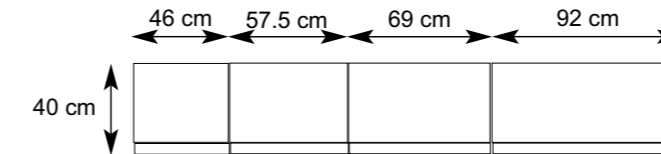

## BREITENRASTER

Das System bietet bei Standelementen 7 und bei Aufsatzelementen 5 unterschiedliche Höhen an. Stand- und Unterteilelemente können beliebig miteinander kombiniert werden. Innerhalb des Systems haben Stand-, Aufsatz- und Hängeelemente die gleiche Typ-Nummer und den gleichen Preis. Sie unterscheiden sich nur durch den Wegfall der unteren Platte und der Stellfüße. Somit sind die Aufsatzelemente ca. 4 cm niedriger als die Standelemente. Bei Bestellungen geben Sie nur den Verwendungszweck „S“ für Standelemente und „A“ für Aufsatzelemente an. Insgesamt stehen 4 Standardbreiten (46, 57.5, 69 und 92 cm) zur Verfügung.