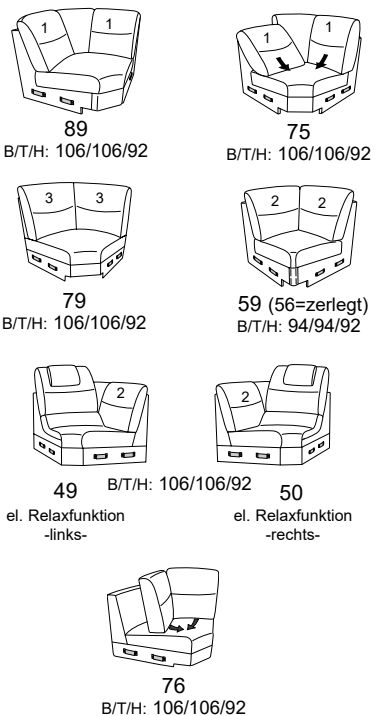

mit Metall-Füßen wahlweise in
Edelstahloptik gebürstet oder
Anthrazit pulverbeschichtet

PLANOPOLY⁷

1468

Variante 50
mit el. Relaxfunktion rechts

Variante 68
mit Wallfree
incl. Kopfstütze

el. Varianten
wahlweise mit außenliegendem Akku

Typenplan 1468

Das Modell ist in zwei Sitzhöhen erhältlich: 47 cm und 49 cm
Die angegebenen Maße beziehen sich auf die Sitzhöhe mit 47 cm.

Eck-elemente

Sofas, Sessel, Hocker

Abschlusselemente mit Funktion