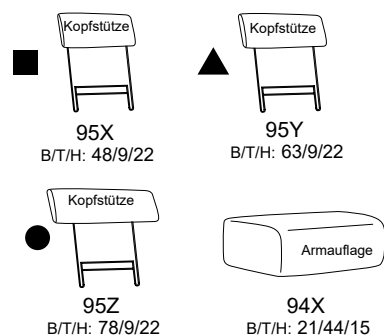

Typenplan 1468

Das Modell ist in zwei Sitzhöhen erhältlich: 47 cm und 49 cm
Die angegebenen Maße beziehen sich auf die Sitzhöhe mit 47 cm.

Eck-elemente

Sofas, Sessel, Hocker

Abschlusselemente mit Funktion

Abschlusselemente mit int. Eckteil

Zubehör

Abschlusselemente ohne Funktion

Zwischenelemente