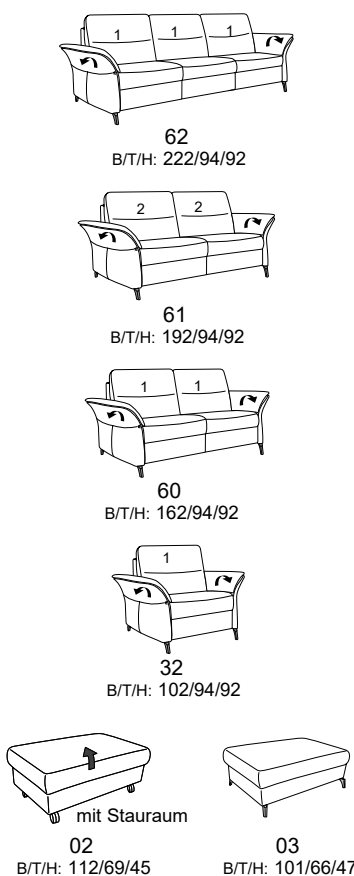

mit Metall-Füßen wahlweise in
Edelstahloptik gebürstet oder
Anthrazit pulverbeschichtet

PLANOPOLY⁷

1468

Variante 50
mit el. Relaxfunktion rechts

Variante 68
mit Wallfree
incl. Kopfstütze

el. Varianten
wahlweise mit außenliegendem Akku

Typenplan 1468

Das Modell ist in zwei Sitzhöhen erhältlich: 47 cm und 49 cm
Die angegebenen Maße beziehen sich auf die Sitzhöhe mit 47 cm.

Eck-elemente

Sofas, Sessel, Hocker

Abschlusselemente mit Funktion