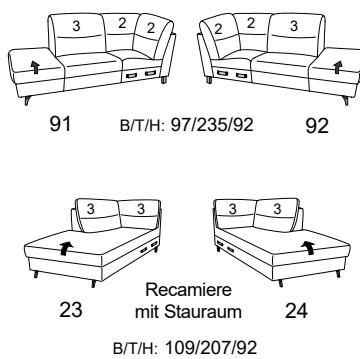

Abschlusselemente mit int. Eckteil