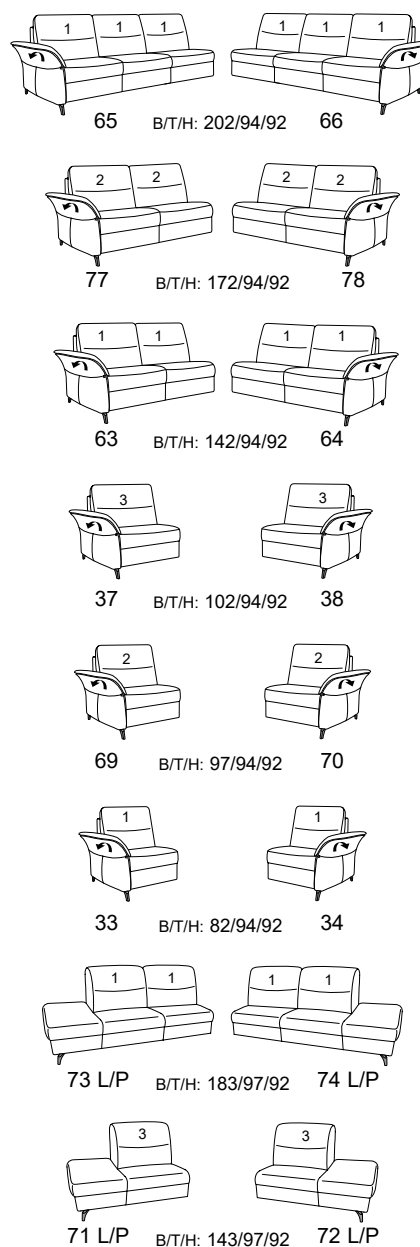

Abschlusselemente ohne Funktion