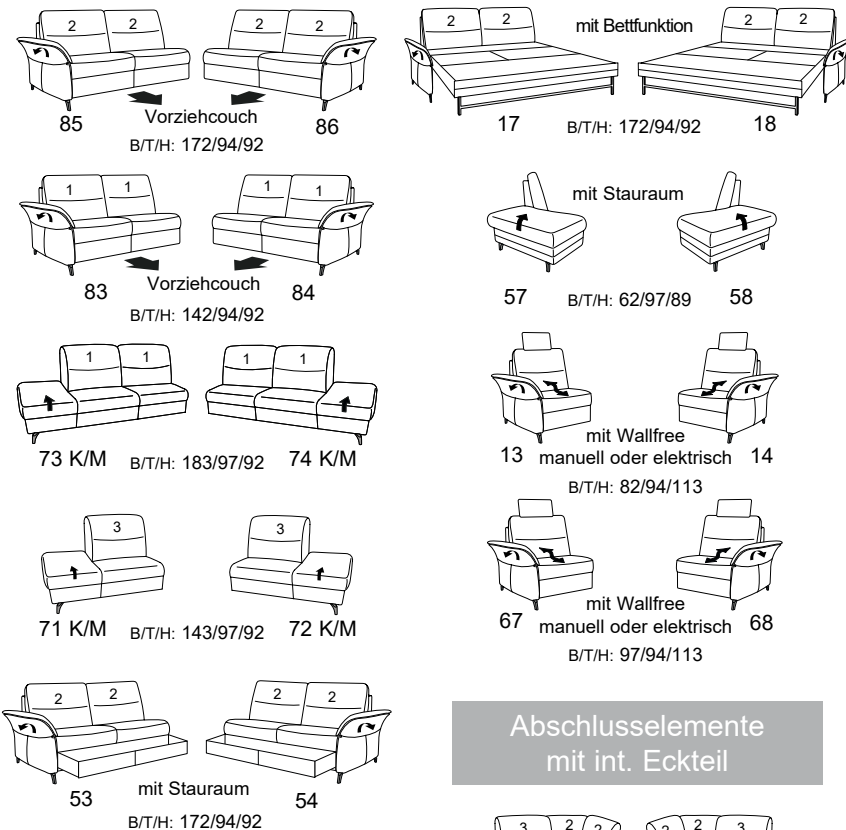

mit Metall-Füßen wahlweise in
Edelstahloptik gebürstet oder
Anthrazit pulverbeschichtet

PLANOPOLY⁷

1468

Variante 50
mit el. Relaxfunktion rechts

Variante 68
mit Wallfree
incl. Kopfstütze

el. Varianten
wahlweise mit außenliegendem Akku

Typenplan 1468

Das Modell ist in zwei Sitzhöhen erhältlich: 47 cm und 49 cm
Die angegebenen Maße beziehen sich auf die Sitzhöhe mit 47 cm.

Eck-elemente

Sofas, Sessel, Hocker

Abschlusselemente mit Funktion