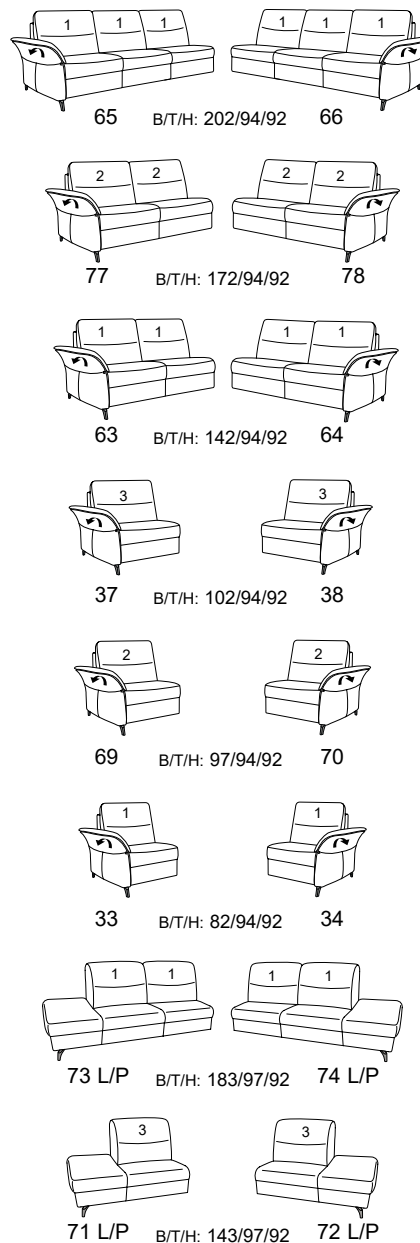

mit Metall-Füßen wahlweise in
Edelstahloptik gebürstet oder
Anthrazit pulverbeschichtet

PLANOPOLY⁷

1468

Variante 50
mit el. Relaxfunktion rechts

Variante 68
mit Wallfree
incl. Kopfstütze

el. Varianten
wahlweise mit außenliegendem Akku

Typenplan 1468

Das Modell ist in zwei Sitzhöhen erhältlich: 47 cm und 49 cm
Die angegebenen Maße beziehen sich auf die Sitzhöhe mit 47 cm.

Eck-elemente

Sofas, Sessel, Hocker

Abschlusselemente mit Funktion

Abschlusselemente mit int. Eckteil

Zubehör

Abschlusselemente ohne Funktion

Zwischenelemente

3 = mögliche Kissen: ■ ▲ ●
2 = mögliche Kissen: ■ ▲
1 = mögliche Kissen: ■