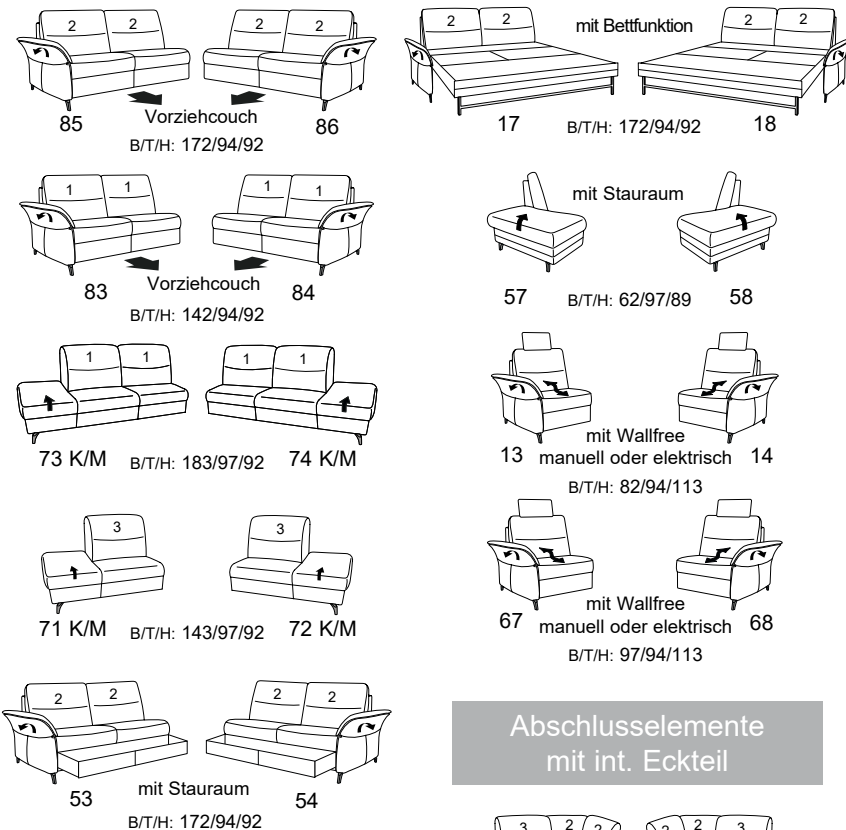

mit Metall-Füßen wahlweise in
Edelstahloptik gebürstet oder
Anthrazit pulverbeschichtet

PLANOPOLY⁷

1468

Variante 50
mit el. Relaxfunktion rechts

Variante 68
mit Wallfree
incl. Kopfstütze

el. Varianten
wahlweise mit außenliegendem Akku

Typenplan 1468

Das Modell ist in zwei Sitzhöhen erhältlich: 47 cm und 49 cm
Die angegebenen Maße beziehen sich auf die Sitzhöhe mit 47 cm.

Eck-elemente

Sofas, Sessel, Hocker

Abschlusselemente mit Funktion

Abschlusselemente mit int. Eckteil

Zubehör

Abschlusselemente ohne Funktion

Zwischenelemente

3 = mögliche Kissen: ■ ▲ ●
2 = mögliche Kissen: ■ ▲
1 = mögliche Kissen: ■