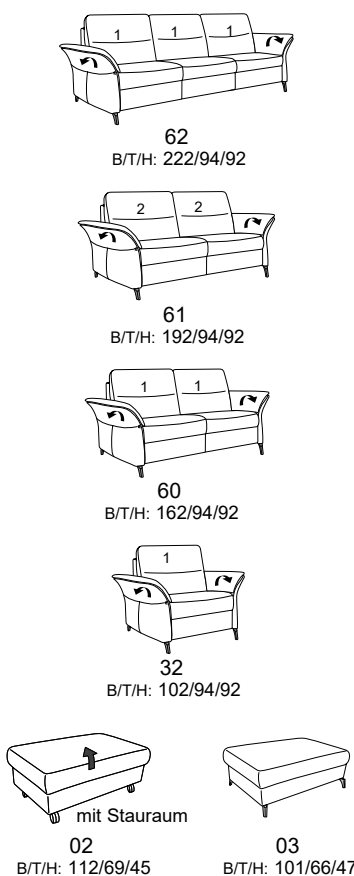

mit Metall-Füßen wahlweise in
Edelstahloptik gebürstet oder
Anthrazit pulverbeschichtet

PLANOPOLY⁷

1468

Variante 50
mit el. Relaxfunktion rechts

Variante 68
mit Wallfree
incl. Kopfstütze

el. Varianten
wahlweise mit außenliegendem Akku

Typenplan 1468

Das Modell ist in zwei Sitzhöhen erhältlich: 47 cm und 49 cm
Die angegebenen Maße beziehen sich auf die Sitzhöhe mit 47 cm.

Eck-elemente

Sofas, Sessel, Hocker

Abschlusselemente mit Funktion

Abschlusselemente mit int. Eckteil

Zubehör

Abschlusselemente ohne Funktion

Zwischenelemente

3 = mögliche Kissen: ■ ▲ ●
2 = mögliche Kissen: ■ ▲
1 = mögliche Kissen: ■