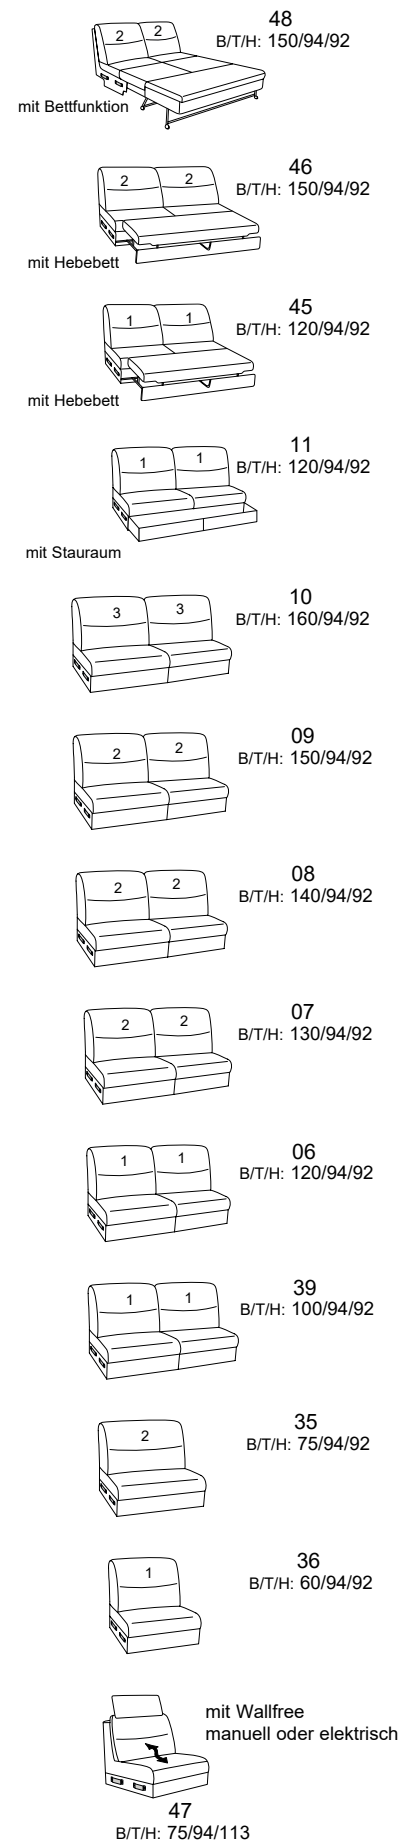

Möbel LETZ

Finden und Wohlfühlen

Typenplan

1468 von Himolla - Ledersofa ranger

Wichtiger Hinweis für Sie

Etwaige Hinweise des Herstellers in dieser Produktinformation, die sich auf die Gewährleistung beziehen, haben für Sie keinerlei Bindungswirkung und können von Ihnen ignoriert werden. Ihre gesetzlichen Gewährleistungsrechte als Verbraucher uns gegenüber, als Ihrem Verkäufer, werden dadurch in keiner Weise berührt oder eingeschränkt. Sie können sich wegen aller Mängel jederzeit an uns wenden. Darüber hinaus gehende Herstellergarantien bleiben natürlich unberührt.

mit Metall-Füßen wahlweise in
Edelstahloptik gebürstet oder
Anthrazit pulverbeschichtet

PLANOPOLY⁷

1468

Variante 50
mit el. Relaxfunktion rechts

Variante 68
mit Wallfree
incl. Kopfstütze

el. Varianten
wahlweise mit außenliegendem Akku

Typenplan 1468

Das Modell ist in zwei Sitzhöhen erhältlich: 47 cm und 49 cm
Die angegebenen Maße beziehen sich auf die Sitzhöhe mit 47 cm.

Eck-elemente

Sofas, Sessel, Hocker

Abschlusselemente mit Funktion

Abschlusselemente mit int. Eckteil

Zubehör

Abschlusselemente ohne Funktion

Zwischenelemente

3 = mögliche Kissen: ■ ▲ ●
2 = mögliche Kissen: ■ ▲
1 = mögliche Kissen: ■