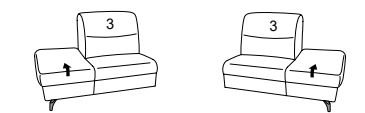

Typenplan 1468

Das Modell ist in zwei Sitzhöhen erhältlich: 47 cm und 49 cm
Die angegebenen Maße beziehen sich auf die Sitzhöhe mit 47 cm.

Eck- elemente

89
B/T/H: 106/106/92

75
B/T/H: 106/106/92

79
B/T/H: 106/106/92

59 (56=zerlegt)
B/T/H: 94/94/92

49 B/T/H: 106/106/92
el. Relaxfunktion
-links-

50
el. Relaxfunktion
-rechts-

76
B/T/H: 106/106/92

Sofas, Sessel, Hocker

62
B/T/H: 222/94/92

61
B/T/H: 192/94/92

60
B/T/H: 162/94/92

32
B/T/H: 102/94/92

02
mit Stauraum
B/T/H: 112/69/45

03
B/T/H: 101/66/47

Abschlusselemente mit Funktion

85
Vorziehcouch
B/T/H: 172/94/92

83
Vorziehcouch
B/T/H: 142/94/92

73 K/M B/T/H: 183/97/92

71 K/M B/T/H: 143/97/92

53 mit Stauraum
B/T/H: 172/94/92

51 mit Stauraum
B/T/H: 142/94/92

43 elektr. Recamiere
B/T/H: 93/165/113

21 mit Hebebett
B/T/H: 172/94/92

19 mit Hebebett
B/T/H: 142/94/92

17 mit Bettfunktion
B/T/H: 172/94/92