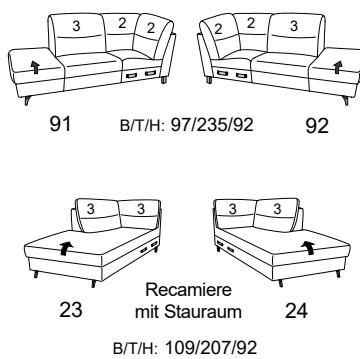

mit Metall-Füßen wahlweise in
Edelstahloptik gebürstet oder
Anthrazit pulverbeschichtet

PLANOPOLY⁷

1468

Variante 50
mit el. Relaxfunktion rechts

Variante 68
mit Wallfree
incl. Kopfstütze

el. Varianten
wahlweise mit außenliegendem Akku

Typenplan 1468

Das Modell ist in zwei Sitzhöhen erhältlich: 47 cm und 49 cm
Die angegebenen Maße beziehen sich auf die Sitzhöhe mit 47 cm.

Eck-elemente

Sofas, Sessel, Hocker

Abschlusselemente mit Funktion

Abschlusselemente mit int. Eckteil

Zubehör

Abschlusselemente ohne Funktion

Zwischenelemente

3 = mögliche Kissen: ■ ▲ ●
2 = mögliche Kissen: ■ ▲
1 = mögliche Kissen: ■