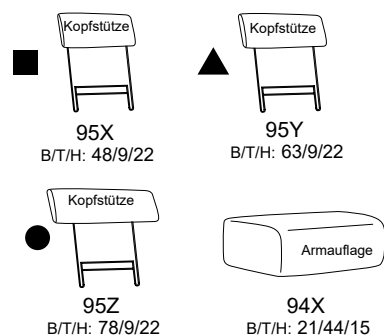

Typenplan 1468

Das Modell ist in zwei Sitzhöhen erhältlich: 47 cm und 49 cm
Die angegebenen Maße beziehen sich auf die Sitzhöhe mit 47 cm.

Eck-elemente

Sofas, Sessel, Hocker

Abschlusselemente mit Funktion

Abschlusselemente mit int. Eckteil

Zubehör

Abschlusselemente ohne Funktion

Zwischenelemente

3 = mögliche Kissen: ■ ▲ ●
2 = mögliche Kissen: ■ ▲
1 = mögliche Kissen: ■