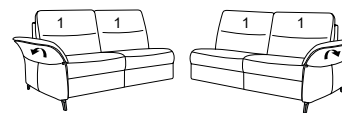

Zubehör

95X
Kopfstütze
B/T/H: 48/9/22

95Y
Kopfstütze
B/T/H: 63/9/22

95Z
Kopfstütze
B/T/H: 78/9/22

94X
Armauflage
B/T/H: 21/44/15

Abschlusselemente ohne Funktion

65
B/T/H: 202/94/92

77
B/T/H: 172/94/92

63
B/T/H: 142/94/92

37
B/T/H: 102/94/92

69
B/T/H: 97/94/92

33
B/T/H: 82/94/92

73 L/P
B/T/H: 183/97/92

71 L/P
B/T/H: 143/97/92

29
B/T/H: 129/201/92

27
B/T/H: 99/176/92