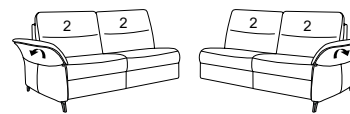

Zubehör

95X
Kopfstütze
B/T/H: 48/9/22

95Y
Kopfstütze
B/T/H: 63/9/22

95Z
Kopfstütze
B/T/H: 78/9/22

94X
Armauflage
B/T/H: 21/44/15

Abschlusselemente ohne Funktion

65
B/T/H: 202/94/92

77
B/T/H: 172/94/92

63
B/T/H: 142/94/92

37
B/T/H: 102/94/92

69
B/T/H: 97/94/92

33
B/T/H: 82/94/92

73 L/P
B/T/H: 183/97/92

71 L/P
B/T/H: 143/97/92

29
B/T/H: 129/201/92

27
B/T/H: 99/176/92