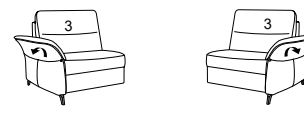

Zubehör

95X
Kopfstütze
B/T/H: 48/9/22

95Y
Kopfstütze
B/T/H: 63/9/22

95Z
Kopfstütze
B/T/H: 78/9/22

94X
Armauflage
B/T/H: 21/44/15

Abschlusselemente ohne Funktion

65
B/T/H: 202/94/92

77
B/T/H: 172/94/92

63
B/T/H: 142/94/92

37
B/T/H: 102/94/92

69
B/T/H: 97/94/92

33
B/T/H: 82/94/92

73 L/P
B/T/H: 183/97/92

71 L/P
B/T/H: 143/97/92

29
B/T/H: 129/201/92

27
B/T/H: 99/176/92