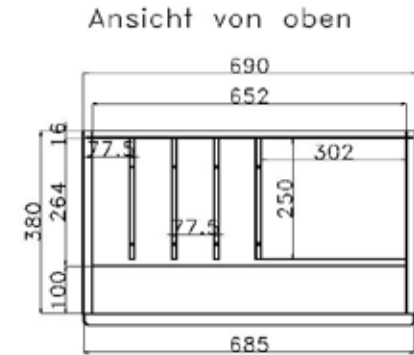

INNENEINTEILUNG
SCHREIBFACH & BARFACH

Barfach
Korpusbreite 69cm

Barfach
Korpusbreite 92cm

Schreibfach –Korpusbreite 69cm

Schreibfach –Korpusbreite 92cm