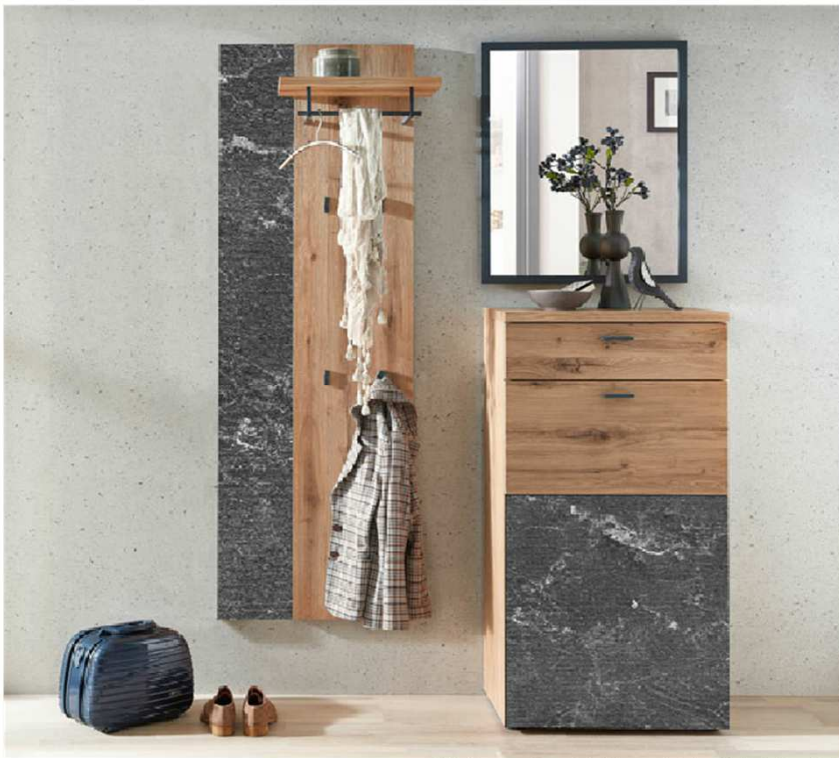

Breite: 120cm | Tiefe: 38,3cm | Höhe: 206,7cm

Kombination D006

spiegelseitig zur Abbildung: D906

St	Bezeichnung	Bestellnr.	Pr.
1x	Schuhschrank	4411R	
1x	Garderobenpaneel	6399	
1x	Akzentpaneel	6188	
1x	Spiegel	3477-LCG	
	<b>D006</b>		Σ