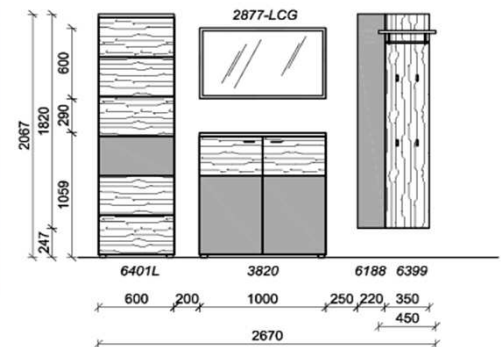

**Kombination D007**

spiegelseitig zur Abbildung: D907

Sitzkissen, Zusatzböden... (siehe Zubehörseite)  
 Breite: 187cm | Tiefe: 38,3cm | Höhe: 206,7cm

St	Bezeichnung	Bestellnr.	Pr.
1x	Schuhschrank	3820	
1x	Spiegel	2877-LCG	
1x	Akzentpaneel	6188	
1x	Garderobenpaneel	6399	
	<b>D007</b>	<b>Σ</b>	

**Kombination D008**

spiegelseitig zur Abbildung: D908

Sitzkissen, Zusatzböden... (siehe Zubehörseite)  
 Breite: 267cm | Tiefe: 38,3cm | Höhe: 206,7cm

St	Bezeichnung	Bestellnr.	Pr.
1x	Garderobenschrank	6401L	
1x	Schuhschrank	3820	
1x	Spiegel	2877-LCG	
1x	Akzentpaneel	6188	
1x	Garderobenpaneel	6399	
	<b>D008</b>	<b>Σ</b>	