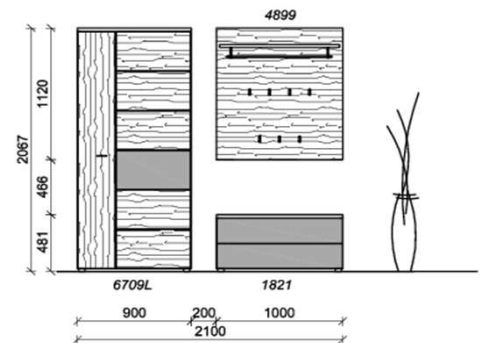

Sitzkissen, Zusatzböden... (siehe Zubehörseite)

Breite: 210cm | Tiefe: 38,3cm | Höhe: 206,7cm