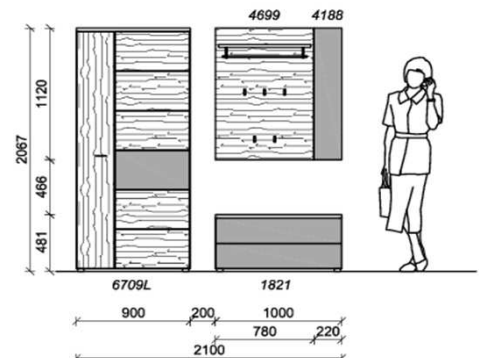

KITZALM - ALPENROCK DIELEN

Kombinationen

Akzentflächen Kristallgranit Front, Paneele (= Flächen)		Akzentlack Carbongrau Spiegelrahmen / Griffe / Kleiderstangen / Haken		Korpus Salzkammergut Alteiche natur gebürstet Korpus / Front / Spiegel	

Kombination D013

spiegelseitig zur Abbildung: D913

St	Bezeichnung	Bestellnr.	Pr.
1x	Garderobenschrank	6702L	
1x	Schuhschrank	1821	
1x	Garderobenpaneel	4699	
1x	Akzentpaneel	4188	
	D013		Σ

Kombination D014

spiegelseitig zur Abbildung: D914

St	Bezeichnung	Bestellnr.	Pr.
1x	Garderobenschrank	6709L	
1x	Schuhschrank	1821	
1x	Garderobenpaneel	4699	
1x	Akzentpaneel	4188	
	D014		Σ