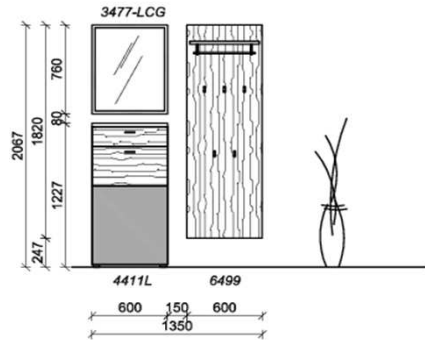

**Kombination D001**

spiegelseitig zur Abbildung: D901

Sitzkissen, Zusatzböden... (siehe Zubehörseite)  
 Breite: 135cm | Tiefe: 38,3cm | Höhe: 206,7cm

St	Bezeichnung	Bestellnr.	Pr.
1x	Schuhschrank	4411L	
1x	Garderobenpaneel	6499	
1x	Spiegel	3477-LCG	
	<b>D001</b>	<b>Σ</b>	