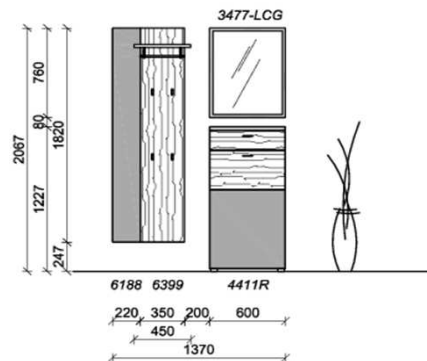

Breite: 120cm | Tiefe: 38,3cm | Höhe: 206,7cm

Kombination D006

spiegelseitig zur Abbildung: D906

St	Bezeichnung	Bestellnr.	Pr.
1x	Schuhschrank	4411R	
1x	Garderobenpaneel	6399	
1x	Akzentpaneel	6188	
1x	Spiegel	3477-LCG	
	<b>D006</b>		Σ