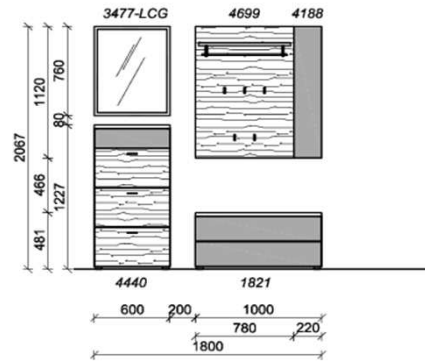

## Kombination D003

spiegelseitig zur Abbildung: D903

Sitzkissen, Zusatzböden... (siehe Zubehörseite)  
 Breite: 180cm | Tiefe: 38,3cm | Höhe: 206,7cm

St	Bezeichnung	Bestellnr.	Pr.
1x	Schubkommode	4440	
1x	Schuhschrank	1821	
1x	Spiegel	3477-LCG	
1x	Garderobenpaneel	4699	
1x	Akzentpaneel	4188	
	<b>D003</b>		Σ