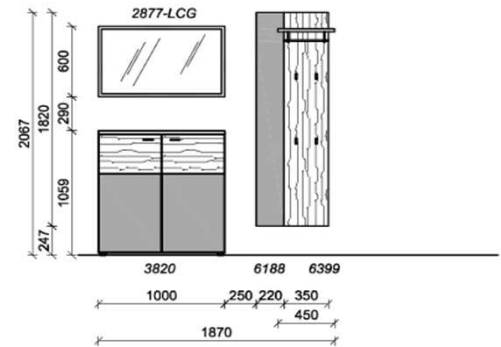

KITZALM - ALPENROCK DIELEN

Kombinationen

Akzentflächen Kristallgranit Front, Paneele (= Flächen)		Akzentlack Carbongrau Spiegelrahmen / Griffe / Kleiderstangen / Haken		Korpus Salzkammergut Alteiche natur gebürstet Korpus / Front / Spiegel	

Kombination D007

spiegelseitig zur Abbildung: D907

St	Bezeichnung	Bestellnr.	Pr.
1x	Schuhschrank	3820	
1x	Spiegel	2877-LCG	
1x	Akzentpaneel	6188	
1x	Garderobenpaneel	6399	
	D007	Σ	

Kombination D008

spiegelseitig zur Abbildung: D908

St	Bezeichnung	Bestellnr.	Pr.
1x	Garderobenschrank	6401L	
1x	Schuhschrank	3820	
1x	Spiegel	2877-LCG	
1x	Akzentpaneel	6188	
1x	Garderobenpaneel	6399	
	D008	Σ