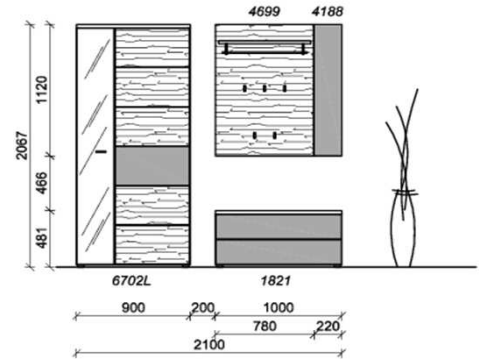

## Kombination D013

spiegelseitig zur Abbildung: D913

Sitzkissen, Zusatzböden... (siehe Zubehörseite)  
 Breite: 210cm | Tiefe: 38,3cm | Höhe: 206,7cm

St	Bezeichnung	Bestellnr.	Pr.
1x	Garderobenschrank	6702L	
1x	Schuhschrank	1821	
1x	Garderobenpaneel	4699	
1x	Akzentpaneel	4188	
	<b>D013</b>		Σ