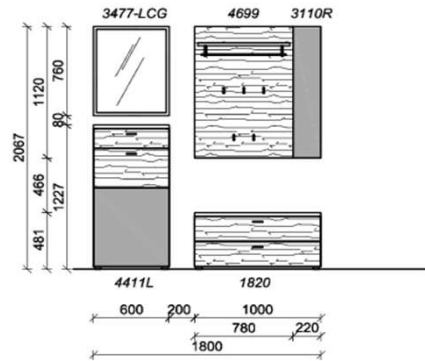

## Kombination D015

spiegelseitig zur Abbildung: D915

Sitzkissen, Zusatzböden... (siehe Zubehörseite)

Breite: 180cm | Tiefe: 38,3cm | Höhe: 206,7cm

St	Bezeichnung	Bestellnr.	Pr.
1x	Schuhschrank	4411L	
1x	Schuhschrank	1820	
1x	Spiegel	3477-LCG	
1x	Garderobenpaneel	4699	
1x	Akzentpaneel mit Schlüsselkasten	3110R	
		<b>D015</b>	<b>Σ</b>