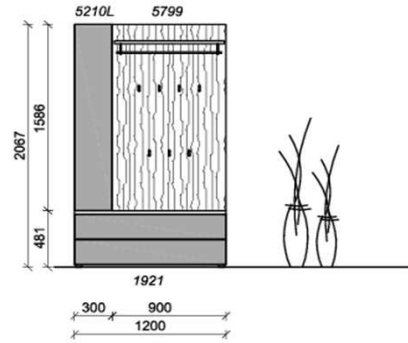

Sitzkissen, Zusatzböden... (siehe Zubehörseite)

Breite: 120cm | Tiefe: 38,3cm | Höhe: 206,7cm