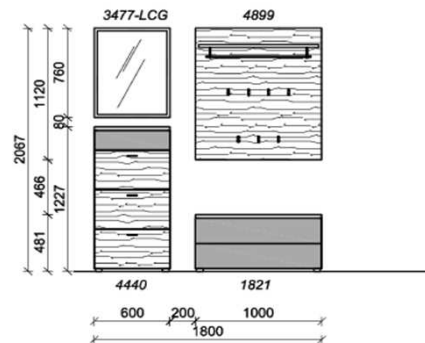

KITZALM - ALPENROCK DIELEN

Kombinationen

Akzentflächen Kristallgranit Front, Paneele (= Flächen)		Akzentlack Carbongrau Spiegelrahmen / Griffe / Kleiderstangen / Haken	
		Korpus Salzkammergut Alteiche natur gebürstet Korpus / Front / Spiegel	

Kombination D003

spiegelseitig zur Abbildung: D903

St	Bezeichnung	Bestellnr.	Pr.
1x	Schubkommode	4440	
1x	Schuhschrank	1821	
1x	Spiegel	3477-LCG	
1x	Garderobenpaneel	4699	
1x	Akzentpaneel	4188	
	D003		Σ

Kombination D004

spiegelseitig zur Abbildung: D904

St	Bezeichnung	Bestellnr.	Pr.
1x	Schubkommode	4440	
1x	Schuhschrank	1821	
1x	Spiegel	3477-LCG	
1x	Garderobenpaneel	4899	
	D004		Σ