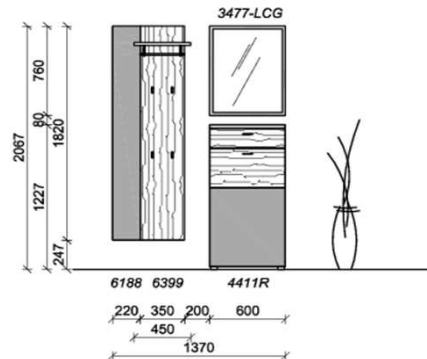

Sitzkissen, Zusatzböden... (siehe Zubehörseite)

Breite: 180cm | Tiefe: 38,3cm | Höhe: 206,7cm

KITZALM - ALPENROCK DIELEN

Kombinationen

<p>Akzentflächen Kristallgranit Front, Paneele (= Flächen)</p>		<p>Akzentlack Carbongrau Spiegelrahmen / Griffe / Kleiderstangen / Haken</p>		<p>Korpus Salzkammergut Alteiche natur gebürstet Korpus / Front / Spiegel</p>	
---	---	---	--	--	---

Breite: 120cm | Tiefe: 38,3cm | Höhe: 206,7cm

Kombination D006

spiegelseitig zur Abbildung: D906

St	Bezeichnung	Bestellnr.	Pr.
1x	Schuhschrank	4411R	
1x	Garderobenpaneel	6399	
1x	Akzentpaneel	6188	
1x	Spiegel	3477-LCG	
	D006		Σ