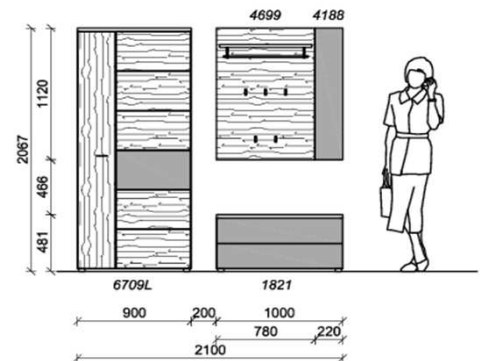

Sitzkissen, Zusatzböden... (siehe Zubehörseite)

Breite: 210cm | Tiefe: 38,3cm | Höhe: 206,7cm

KITZALM - ALPENROCK DIELEN

Kombinationen

Akzentflächen Kristallgranit Front, Paneele (= Flächen)		Akzentlack Carbongrau Spiegelrahmen / Griffe / Kleiderstangen / Haken		Korpus Salzkammergut Alteiche natur gebürstet Korpus / Front / Spiegel	
--	---	--	--	---	---

Kombination D013

spiegelseitig zur Abbildung: D913

Sitzkissen, Zusatzböden... (siehe Zubehörseite)
 Breite: 210cm | Tiefe: 38,3cm | Höhe: 206,7cm

St	Bezeichnung	Bestellnr.	Pr.
1x	Garderobenschrank	6702L	
1x	Schuhschrank	1821	
1x	Garderobenpaneel	4699	
1x	Akzentpaneel	4188	
	D013		Σ

Kombination D014

spiegelseitig zur Abbildung: D914

Sitzkissen, Zusatzböden... (siehe Zubehörseite)
 Breite: 210cm | Tiefe: 38,3cm | Höhe: 206,7cm

St	Bezeichnung	Bestellnr.	Pr.
1x	Garderobenschrank	6709L	
1x	Schuhschrank	1821	
1x	Garderobenpaneel	4699	
1x	Akzentpaneel	4188	
	D014		Σ