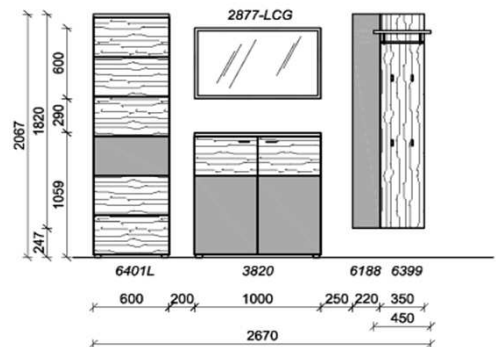

Breite: 187cm | Tiefe: 38,3cm | Höhe: 206,7cm

Kombination D008

spiegelseitig zur Abbildung: D908

St	Bezeichnung	Bestellnr.	Pr.
1x	Garderobenschrank	6401L	
1x	Schuhschrank	3820	
1x	Spiegel	2877-LCG	
1x	Akzentpaneel	6188	
1x	Garderobenpaneel	6399	
	D008	Σ	