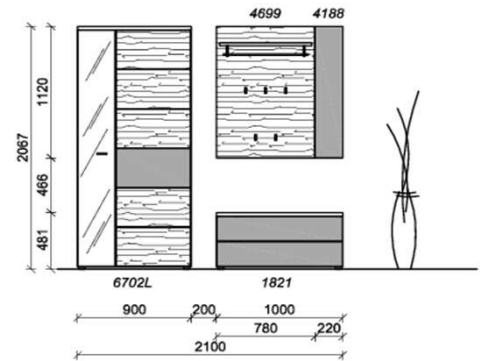

KITZALM - ALPENROCK DIELEN

Kombinationen

Akzentflächen Kristallgranit Front, Paneele (= Flächen)		Akzentlack Carbongrau Spiegelrahmen / Griffe / Kleiderstangen / Haken		Korpus Salzkammergut Alteiche natur gebürstet Korpus / Front / Spiegel	

Kombination D013

spiegelseitig zur Abbildung: D913

St	Bezeichnung	Bestellnr.	Pr.
1x	Garderobenschrank	6702L	
1x	Schuhschrank	1821	
1x	Garderobenpaneel	4699	
1x	Akzentpaneel	4188	
	D013		Σ

Kombination D014

spiegelseitig zur Abbildung: D914

St	Bezeichnung	Bestellnr.	Pr.
1x	Garderobenschrank	6709L	
1x	Schuhschrank	1821	
1x	Garderobenpaneel	4699	
1x	Akzentpaneel	4188	
	D014		Σ