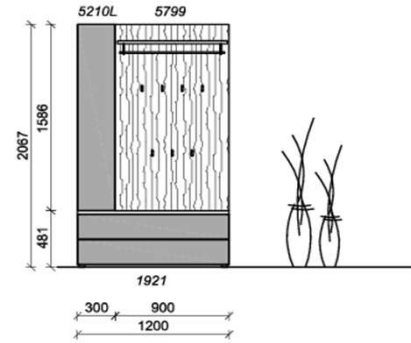

Sitzkissen, Zusatzböden... (siehe Zubehörseite)

Breite: 120cm | Tiefe: 38,3cm | Höhe: 206,7cm