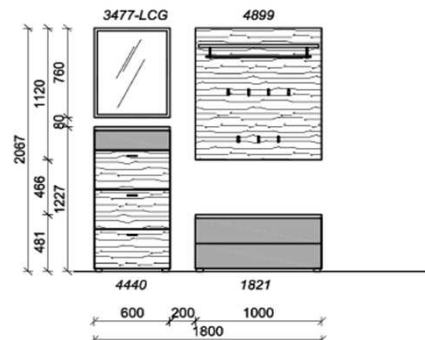

Sitzkissen, Zusatzböden... (siehe Zubehörseite)

Breite: 180cm | Tiefe: 38,3cm | Höhe: 206,7cm

Kombination D004

spiegelseitig zur Abbildung: D904

St	Bezeichnung	Bestellnr.	Pr.
1x	Schubkommode	4440	
1x	Schuhschrank	1821	
1x	Spiegel	3477-LCG	
1x	Garderobenpaneel	4899	
	D004		Σ