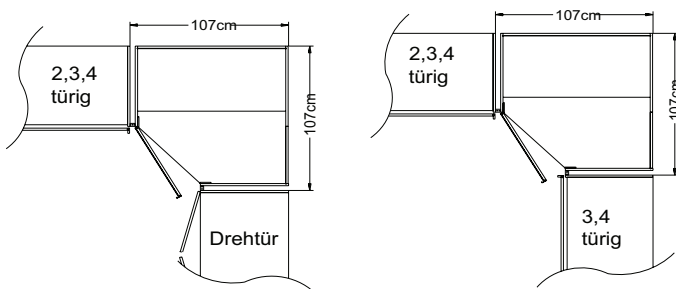

Bitte beachten Sie:

Die mitgelieferte Distanzleiste wird beim direkten Anbau eines Schrankes an den Eckschrank benötigt.

Stellmaße ändern sich (siehe Zeichnungen).

Eckschrank 45 Grad

Eckschrank 90 Grad

Modell-Nr.
SI0606 Dekor Sonoma Eiche
SI1111 Dekor mocca
SI1616 Dekor Artisan Eiche
SI1818 Dekor hellgrau
SI2222 Dekor anthrazit neu
SI2424 Dekor Buche
SI3636 Dekor vulkan
SI5858 Dekor Trentino Eiche
SI9191 Dekor Sand
SI9696 Dekor weiß