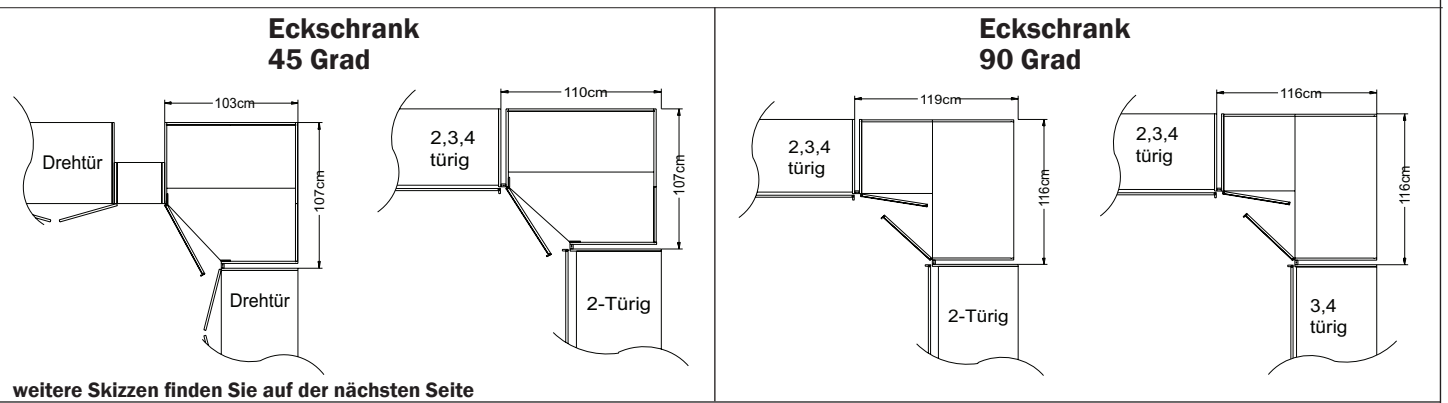

Eckschrank Dekor

Modell-Nr.	Front
SI06	Dekor Sonoma Eiche
SI18	Dekor Hellgrau
SI24	Dekor Buche
SI33	Dekor Anthrazit
SI36	Dekor vulkan
SI60	Dekor Eiche Natur
SI91	Dekor Sand
SI96	Dekor weiß

Korpus
06 Dekor Sonoma Eiche
18 Dekor Hellgrau
24 Dekor Buche
33 Dekor Anthrazit
36 Dekor vulkan
60 Dekor Eiche natur
91 Dekor Sand
96 Dekor weiß

BESTELLHINWEIS:

-Bitte zu allen Schränken die gewünschte Farbausführung der Griffleisten und Zierleisten mit der Modellnr. angeben siehe S. 5

Breite/Höhe/ Tiefe: (in cm)	Ausführung:	Türanschlag:	1-türig		2-türig		Dekor
			B103	T103	B112	T112	
			H222	H240	H222	H240	
Eckschrank 45 Grad 	Eckschrank 45 Grad Türanschlag rechts		39448	39449			Dekor
		Eckschrank 45 Grad Türanschlag links	39446	39447			Dekor
Eckschrank 90 Grad 	Eckschrank 90 Grad				39365	39366	Dekor

Achtung:

- -beim Anbau eines Drehtürenschranks an ein Eckelement muss mit einem Grundelement begonnen werden
- -Eckschränke können nicht mit Kränzen bestückt werden
- -ein begehbare Eckschrank muss immer auf beiden Seiten angebaut werden

Bitte beachten Sie:

Die mitgelieferte Distanzleiste wird beim direkten Anbau eines Schrankes an den Eckschrank benötigt.
Stellmaße ändern sich (siehe Zeichnungen).