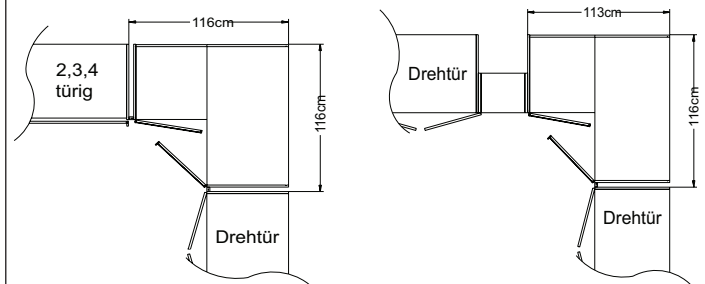

Eckschrank 90 Grad