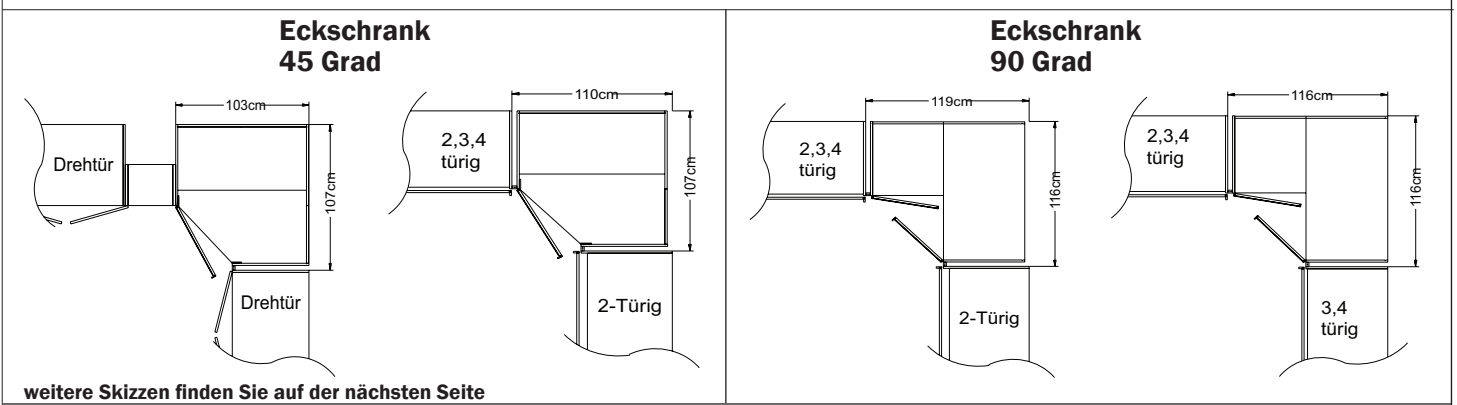

Eckschrank Dekor

Modell-Nr.	Front
SI06	Dekor Sonoma Eiche
SI18	Dekor Hellgrau
SI24	Dekor Buche
SI33	Dekor Anthrazit
SI36	Dekor vulkan
SI60	Dekor Eiche Natur
SI91	Dekor Sand
SI96	Dekor weiß

Korpus
06 Dekor Sonoma Eiche
18 Dekor Hellgrau
24 Dekor Buche
33 Dekor Anthrazit
36 Dekor vulkan
60 Dekor Eiche natur
91 Dekor Sand
96 Dekor weiß

BESTELLHINWEIS:

-Bitte zu allen Schränken die gewünschte Farbausführung der Griffleisten und Zierleisten mit der Modellnr. angeben siehe S. 5

Breite/Höhe/ Tiefe: (in cm)	Ausführung:	Türanschlag:	1-türig		2-türig		Dekor
			B103	T103	B112	T112	
			H222	H240	H222	H240	
Eckschrank 45 Grad 	Eckschrank 45 Grad Türanschlag rechts		39448	39449			Dekor
		Eckschrank 45 Grad Türanschlag links	39446	39447			Dekor
Eckschrank 90 Grad 	Eckschrank 90 Grad				39365	39366	Dekor

Achtung:

- -beim Anbau eines Drehtürenschranks an ein Eckelement muss mit einem Grundelement begonnen werden
- -Eckschränke können nicht mit Kränzen bestückt werden
- -ein begehbare Eckschrank muss immer auf beiden Seiten angebaut werden

Bitte beachten Sie:

Die mitgelieferte Distanzleiste wird beim direkten Anbau eines Schrankes an den Eckschrank benötigt.
Stellmaße ändern sich (siehe Zeichnungen).