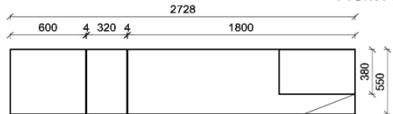

B: 272,8
H: 202
T: 55
Watt: 22,5

Stck	Bezeichnung	Bestellnr.	Pr.1 (HH)	Pr.2 (AG)
1x	TV-Unterteil (Front Lack SN/CG) F.-1778L			
	oder wahlweise			
1x	TV-Unterteil (Front Alpengranit) FAG-1779L			
1x	TV-Unterteil	FZB-1398		
1x	TV-Unterteil	FZB-1888		
2x	Distanzblende	9996	à	
1x	Hängeelement	FZB-4117R-__		
1x	Wandboard	FZB-1699		
	K001-FZB-__	Σ		

Empfohlenes zusätzliches Beleuchtungspaket:

1x	Rückwandbel.	14,8 W	RW3070-146	
1x	Wandboardbel.	7,7 W	WS1600-077	
1x	Trafo-Set		TRA30