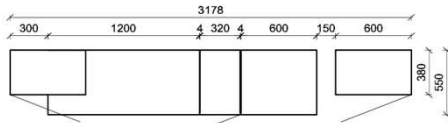

B: 317,8
H: 194
T: 55
Watt: 41,9

Stck	Bezeichnung	Bestellnr.	Pr.1 (HH)	Pr.2 (AG)
1x	TV-Unterteil (Front Lack SN/CG)F..-1778R oder wahlweise	F..-1778R		
1x	TV-Unterteil (Front Alpengranit) FAG-1779R	FAG-1779R		
1x	TV-Unterteil	FKB-1485		
1x	TV-Unterteil	FKB-1398		
2x	Distanzblende	9996	à	
1x	Hängeelement	FKB-4117L-__		
1x	Standelement	FKB-6129R-__		
1x	Wandboard	FKB-1599		
		K007-FKB-__	Σ	

Empfohlenes zusätzliches Beleuchtungspaket:

1x	Rückwandbel.	14,8 W	RW3070-148	
1x	Rückwandbel.	20,9 W	RW4350-209	
1x	Wandboardbel.	6,2 W	WS1280-062	
1x	Trafo-Set		TRA60