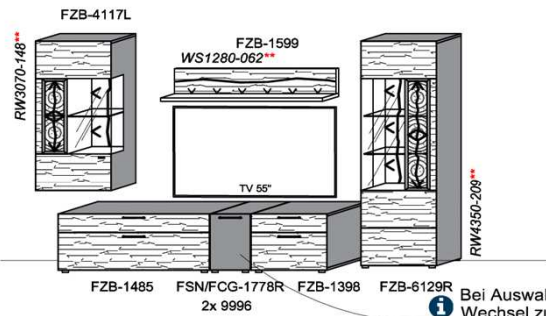

KITZALM - ALPINUM

Kombinationen

Front: Zirbe (FZB)

Bitte bei der Bestellung angeben:

Pr. 1: Akzent Hirnholz (HH) | Korpus: Snow
Pr. 2: Akzent Alpengranit (AG) | Korpus: Carbondgrau

Bestellhinweis (Beispiel)
Akzentschlüssel HH oder AG
FZB-4427L-

Oberflächenhinweis
= Flächen in Lack Snow oder Carbondgrau
= Hirnholzfläche (HH) wahlweise auch in Alpengranit (AG) erhältlich

Kombination K007

spiegelseitig zur Abbildung: K907

Bei Auswahl Akzent AG
Wechsel zu Type FAG-1779L/R
Front Alpengranit

B: 317,8
H: 194
T: 55
Watt: 41,9

Stck	Bezeichnung	Bestellnr.	Pr.1 (HH)	Pr.2 (AG)
1x	TV-Unterteil (Front Lack SN/CG) F...-1778R oder wahlweise	F...-1778R		
1x	TV-Unterteil (Front Alpengranit) FAG-1779R	FAG-1779R		
1x	TV-Unterteil	FZB-1485		
1x	TV-Unterteil	FZB-1398		
2x	Distanzblende	9996	à	
1x	Hängeelement	FZB-4117L-__		
1x	Standelement	FZB-6129R-__		
1x	Wandboard	FZB-1599		
	K007-FZB-__	Σ		

Empfohlenes zusätzliches Beleuchtungspaket:

1x	Rückwandbel.	14,8 W	RW3070-148	
1x	Rückwandbel.	20,9 W	RW4350-209	
1x	Wandboardbel.	6,2 W	WS1280-062	
1x	Trafo-Set		TRA60