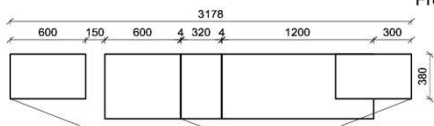

Kombination K011

spiegelseitig zur Abbildung: K911

B: 317,8
H: 194
T: 55
Watt: 43,4

Bei Auswahl Akzent AG
Wechsel zu Type FAG-1779L/R
Front Alpengranit

Stck	Bezeichnung	Bestellnr.	Pr.1 (HH)	Pr.2 (AG)
1x	TV-Unterteil (Front Lack SN/CG)F...-1778L oder wahlweise			
1x	TV-Unterteil (Front Alpengranit) FAG-1779L			
1x	Standelement	FKB-6129L-__		
1x	TV-Unterteil	FKB-1398		
1x	TV-Unterteil	FKB-1485		
2x	Distanzblende	9996	à	
1x	Hängeelement	FKB-4117R-__		
1x	Wandboard	FKB-1699		
		K011-FKB-__	Σ	

Empfohlenes zusätzliches Beleuchtungspaket:

1x	Rückwandbel.	14,8 W	RW3070-148	
1x	Rückwandbel.	20,9 W	RW4350-209	
1x	Wandboardbel.	7,7 W	WS1600-077	
1x	Trafo-Set		TRA60