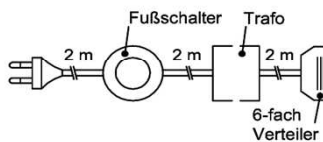

Trafo-Set 30 Watt

- 1x Fußschalter
- 1x Trafo 30 Watt
- 1x 6-fach Verteiler

Best.Nr.: **TRA30**
Pr.: