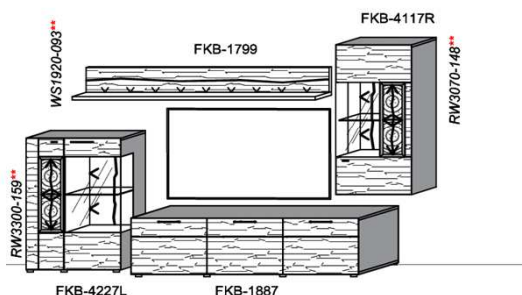

Empfohlenes zusätzliches Beleuchtungspaket:

1x	Fachbel.	3,9 W	FA0800-039	
1x	Wandpaneelbel.	16,2 W	WP3380-162	
1x	Trafo-Set		TRA30	

Kombination K005

spiegelseitig zur Abbildung: K905

B: 305
H: 194
T: 55
Watt: 40