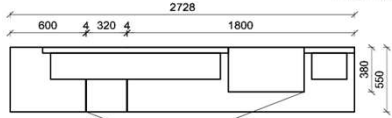

Kombination K010

spiegelseitig zur Abbildung: K910

B: 272,8
H: 209
T: 55
Watt: 53

Bei Auswahl Akzent AG
Wechsel zu Type FAG-1779L/R
Front Alpengranit

Stck	Bezeichnung	Bestellnr.	Pr.1 (HH)	Pr.2 (AG)
1x	TV-Unterteil (Front Lack SN/CG)F...-1778L oder wahlweise			
1x	TV-Unterteil (Front Alpengranit) FAG-1779L			
1x	TV-Unterteil	FKB-1398		
1x	TV-Unterteil	FKB-1888		
2x	Distanzblende	9996	à	
1x	Hängeelement	FKB-4117R-__		
1x	Wandpaneel	FKB-2577		
1x	Wandpaneel	FKB-2177		
		K010-FKB-__	Σ	