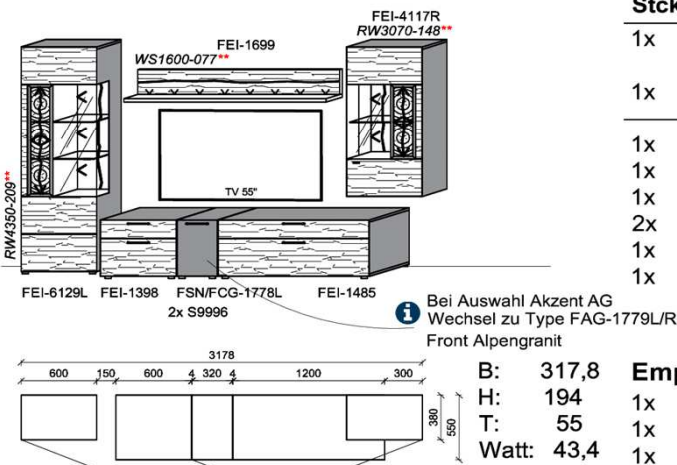

Kombination K011

spiegelseitig zur Abbildung: K911

Stck	Bezeichnung	Bestellnr.	Pr.1 (HH)	Pr.2 (AG)
1x	TV-Unterteil (Front Lack SN/CG)F...-1778L oder wahlweise			
1x	TV-Unterteil (Front Alpengranit) FAG-1779L			
1x	Standelement	FEI-6129L-__		
1x	TV-Unterteil	FEI-1398		
1x	TV-Unterteil	FEI-1485		
2x	Distanzblende	9996	à	
1x	Hängeelement	FEI-4117R-__		
1x	Wandboard	FEI-1699		
		K011-FEI-__	Σ	

Empfohlenes zusätzliches Beleuchtungspaket:

1x	Rückwandbel.	14,8 W	RW3070-148	
1x	Rückwandbel.	20,9 W	RW4350-209	
1x	Wandboardbel.	7,7 W	WS1600-077	
1x	Trafo-Set		TRA60