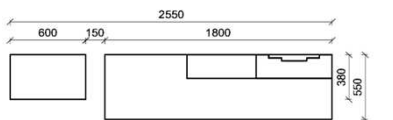

Kombination K003

spiegelseitig zur Abbildung: K903

B: 255
H: 194
T: 55
Watt: 49,9

Stck	Bezeichnung	Bestellnr.	Pr.1 (HH)	Pr.2 (AG)
1x	Standelement	FNB-6129L-		
1x	TV-Unterteil	FNB-1887		
1x	Wandpaneel	FNB-2788R-		
		K003-FNB-	Σ	

Empfohlenes zusätzliches Beleuchtungspaket:

1x	Rückwandbel.	20,9 W	RW4350-209	
1x	Wandpaneelbel.	29,0 W	WP6032-290	
1x	Trafo-Set		TRA60