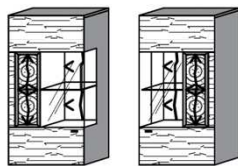

Hängeelement

1 Tür B: 60
T: 38
H: 128

Best.Nr.: FKB-4117L-__ FKB-4117R-__

Pr.1:

Pr.2:

Rückwandbel: RW3070-148 14,8 W

= Summe 14,8 W

Hängeelement

1 Klappe B: 137
T: 38
H: 32

Best.Nr.: FKB-1519

Pr.1:

Fachbel: FA0800-039 3,9 W

= Summe 3,9 W