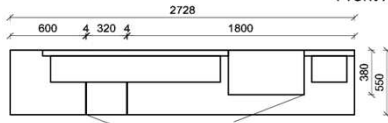

B: 272,8
H: 209
T: 55
Watt: 53

Stck	Bezeichnung	Bestellnr.	Pr.1 (HH)	Pr.2 (AG)
1x	TV-Unterteil (Front Lack SN/CG)F...-1778L oder wahlweise	F...-1778L		
1x	TV-Unterteil (Front Alpengranit) FAG-1779L	FAG-1779L		
1x	TV-Unterteil	FZB-1398		
1x	TV-Unterteil	FZB-1888		
2x	Distanzblende	9996	à	
1x	Hängeelement	FZB-4117R-__		
1x	Wandpaneel	FZB-2577		
1x	Wandpaneel	FZB-2177		
		K010-FZB-__	Σ	

Empfohlenes zusätzliches Beleuchtungspaket:

1x	Rückwandbel.	14,8 W	RW3070-148	
1x	Wandboardbel.	26,8 W	WP5590-268	
1x	Wandboardbel.	11,4 W	WP2370-114	
1x	Trafo-Set		TRA60