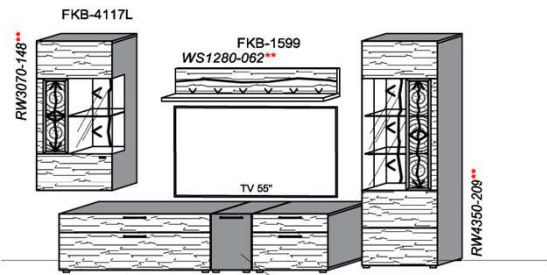

KITZALM - ALPINUM

Front: Kernbuche (FKB)

Kombinationen

Bitte bei der Bestellung angeben:

Pr. 1: Akzent Hirnholz (HH) | Korpus: Snow
Pr. 2: Akzent Alpengranit (AG) | Korpus: Carbondgrau

Bestellhinweis (Beispiel)
Akzentschlüssel HH oder AG
FKB-4427L-

Oberflächenhinweis
= Flächen in Lack Snow oder Carbondgrau
= Hirnholzfläche (HH) wahlweise auch in Alpengranit (AG) erhältlich

Kombination K007

spiegelseitig zur Abbildung: K907

FKB-1485 FSN/FCG-1778R FKB-1398 FKB-6129R
2x 9996

Bei Auswahl Akzent AG
Wechsel zu Type FAG-1779L/R
Front Alpengranit