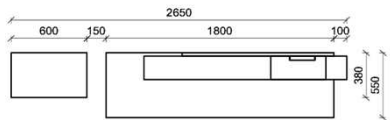

Kombination K006

spiegelseitig zur Abbildung: K906

B: 265
H: 194
T: 55
Watt: 54,9

Stck	Bezeichnung	Bestellnr.	Pr.1 (HH)	Pr.2 (AG)
1x	Standelement	FZB-6129L-__		
1x	TV-Unterteil	FZB-1887		
1x	Wandpaneel	FZB-2698R-__		
		K006-FZB-__	Σ	

Empfohlenes zusätzliches Beleuchtungspaket:

1x	Rückwandbel.	20,9 W	RW4350-209	
1x	Wandpaneelbel.	34,0 W	WP7070-340	
1x	Trafo-Set		TRA60