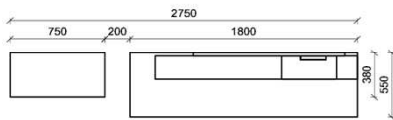

Kombination K002

spiegelseitig zur Abbildung: K902

B: 275
H: 162
T: 55
Watt: 49,9

Stck	Bezeichnung	Bestellnr.	Pr.1 (HH)	Pr.2 (AG)
1x	Standelement	FNB-4227L-		
1x	TV-Unterteil	FNB-1887		
1x	Wandpaneel	FNB-2698R-		
		K002-FNB-	Σ	

Empfohlenes zusätzliches Beleuchtungspaket:

1x	Rückwandbel.	15,9 W	RW3300-159	
1x	Wandpaneelbel.	34 W	WP7070-340	
1x	Trafo-Set		TRA60