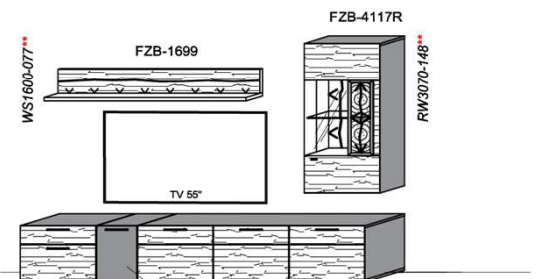

Kombination K009

spiegelseitig zur Abbildung: K909

B: 272,8
H: 202
T: 55
Watt: 22,5

Stck	Bezeichnung	Bestellnr.	Pr.1 (HH)	Pr.2 (AG)
1x	TV-Unterteil (Front Lack SN/CG) F...-1778L oder wahlweise	F...-1778L		
1x	TV-Unterteil (Front Alpengranit) FAG-1779L	FAG-1779L		
1x	TV-Unterteil	FZB-1398		
1x	TV-Unterteil	FZB-1887		
2x	Distanzblende	9996	à	
1x	Hängeelement	FZB-4117R-__		
1x	Wandboard	FZB-1699		
	K009-FZB-__	Σ		

Empfohlenes zusätzliches Beleuchtungspaket:

1x	Rückwandbel.	14,8 W	RW3070-148	
1x	Wandboardbel.	7,7 W	WS1600-077	
1x	Trafo-Set		TRA30