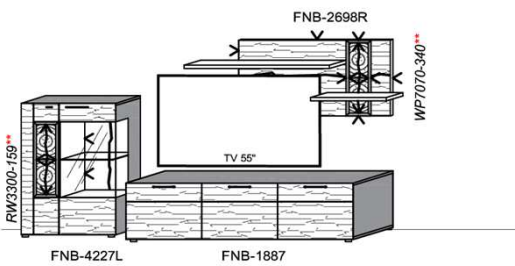

Kombination K002

spiegelseitig zur Abbildung: K902

B: 275
H: 162
T: 55
Watt: 49,9

Stck	Bezeichnung	Bestellnr.	Pr.1 (HH)	Pr.2 (AG)
1x	Standelement	FNB-4227L-		
1x	TV-Unterteil	FNB-1887		
1x	Wandpaneel	FNB-2698R-		
		K002-FNB-	Σ	

Empfohlenes zusätzliches Beleuchtungspaket:

1x	Rückwandbel.	15,9 W	RW3300-159	
1x	Wandpaneelbel.	34 W	WP7070-340	
1x	Trafo-Set		TRA60