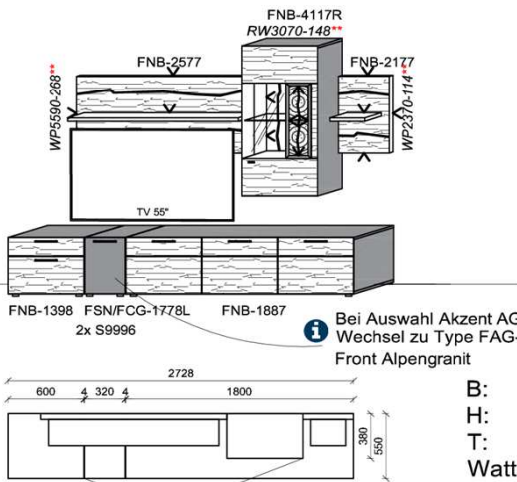

Kombination K012

spiegelseitig zur Abbildung: K912

Bei Auswahl Akzent AG Wechsel zu Type FAG-1779L/R Front Alpengranit

B: 272,8
H: 209
T: 55
Watt: 53

Stck	Bezeichnung	Bestellnr.	Pr.1 (HH)	Pr.2 (AG)
1x	TV-Unterteil (Front Lack SN/CG)F...-1778L			
1x	TV-Unterteil (Front Alpengranit) FAG-1779L			
1x	TV-Unterteil	FNB-1398		
1x	TV-Unterteil	FNB-1887		
2x	Distanzblende	9996	à	
1x	Hängeelement	FNB-4117R-__		
1x	Wandpaneel	FNB-2577		
1x	Wandpaneel	FNB-2177		
		K012-FNB-__	Σ	

Empfohlenes zusätzliches Beleuchtungspaket:

1x	Rückwandbel.	14,8 W	RW3070-148	
1x	Wandboardbel.	26,8 W	WP5590-268	
1x	Wandboardbel.	11,4 W	WP2370-114	
1x	Trafo-Set		TRA60