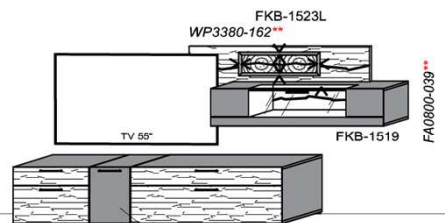

KITZALM - ALPINUM

Front: Kernbuche (FKB)

Kombinationen

Bitte bei der Bestellung angeben:

Pr. 1: Akzent Hirnholz (HH) | Korpus: Snow
Pr. 2: Akzent Alpengranit (AG) | Korpus: Carbondgrau

Bestellhinweis (Beispiel)
Akzentschlüssel HH oder AG
FKB-4427L-

Oberflächenhinweis
= Flächen in Lack Snow oder Carbondgrau
= Hirnholzfläche (HH) wahlweise auch in Alpengranit (AG) erhältlich

Kombination K004

spiegelseitig zur Abbildung: K904

FKB-1398 FSN/FCG-1778L 2x 9996 FKB-1485
Bei Auswahl Akzent AG Wechsel zu Type FAG-1779L/R Front Alpengranit