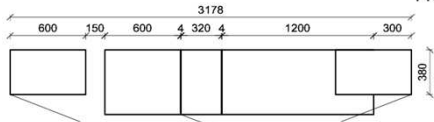

B: 317,8
H: 194
T: 55
Watt: 43,4

Stck	Bezeichnung	Bestellnr.	Pr.1 (HH)	Pr.2 (AG)
1x	TV-Unterteil (Front Lack SN/CG)F...-1778L oder wahlweise	F...-1778L		
1x	TV-Unterteil (Front Alpengranit) FAG-1779L	FAG-1779L		
1x	Standelement	FZB-6129L-__		
1x	TV-Unterteil	FZB-1398		
1x	TV-Unterteil	FZB-1485		
2x	Distanzblende	9996	à	
1x	Hängeelement	FZB-4117R-__		
1x	Wandboard	FZB-1699		
		K011-FZB-__	Σ	

Empfohlenes zusätzliches Beleuchtungspaket:

1x	Rückwandbel.	14,8 W	RW3070-148	
1x	Rückwandbel.	20,9 W	RW4350-209	
1x	Wandboardbel.	7,7 W	WS1600-077	
1x	Trafo-Set		TRA60