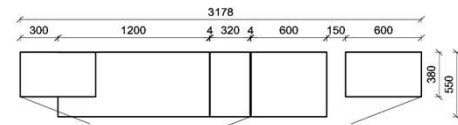

KITZALM - ALPINUM

Kombinationen

Front: Zirbe (FZB)

Bitte bei der Bestellung angeben:

Pr. 1: Akzent Hirnholz (HH) | Korpus: Snow
Pr. 2: Akzent Alpengranit (AG) | Korpus: Carbondgrau

Bestellhinweis (Beispiel)
Akzentschlüssel HH oder AG
FZB-4427L-

Oberflächenhinweis
= Flächen in Lack Snow oder Carbondgrau
= Hirnholzfläche (HH) wahlweise auch in Alpengranit (AG) erhältlich

Kombination K007

spiegelseitig zur Abbildung: K907

Bei Auswahl Akzent AG
Wechsel zu Type FAG-1779L/R
Front Alpengranit

B: 317,8
H: 194
T: 55
Watt: 41,9

Stck	Bezeichnung	Bestellnr.	Pr.1 (HH)	Pr.2 (AG)
1x	TV-Unterteil (Front Lack SN/CG) F...-1778R oder wahlweise	F...-1778R		
1x	TV-Unterteil (Front Alpengranit) FAG-1779R	FAG-1779R		
1x	TV-Unterteil	FZB-1485		
1x	TV-Unterteil	FZB-1398		
2x	Distanzblende	9996	à	
1x	Hängeelement	FZB-4117L-__		
1x	Standelement	FZB-6129R-__		
1x	Wandboard	FZB-1599		
	K007-FZB-__	Σ		

Empfohlenes zusätzliches Beleuchtungspaket:

1x	Rückwandbel.	14,8 W	RW3070-148	
1x	Rückwandbel.	20,9 W	RW4350-209	
1x	Wandboardbel.	6,2 W	WS1280-062	
1x	Trafo-Set		TRA60