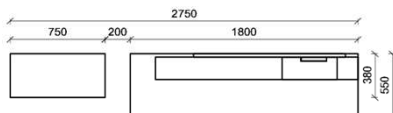

Kombination K002

spiegelseitig zur Abbildung: K902

B: 275
H: 162
T: 55
Watt: 49,9

Stck	Bezeichnung	Bestellnr.	Pr.1 (HH)	Pr.2 (AG)
1x	Standelement	FZB-4227L-__		
1x	TV-Unterteil	FZB-1887		
1x	Wandpaneel	FZB-2698R-__		
	K002-FZB-__	Σ		

Empfohlenes zusätzliches Beleuchtungspaket:

1x	Rückwandbel.	15,9 W	RW3300-159	
1x	Wandpaneelbel.	34 W	WP7070-340	
1x	Trafo-Set		TRA60