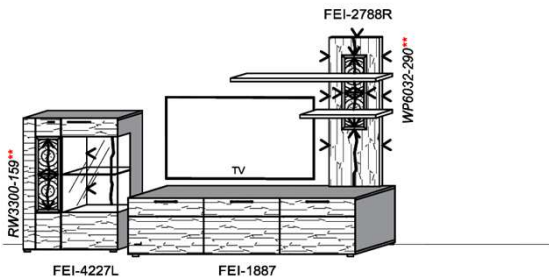

Kombination K008

spiegelseitig zur Abbildung: K908

Stck	Bezeichnung	Bestellnr.	Pr.1 (HH)	Pr.2 (AG)
1x	Standelement	FEI-4227L-__		
1x	TV-Unterteil	FEI-1887		
1x	Wandpaneel	FEI-2788R-__		
		K008-FEI-__	Σ	