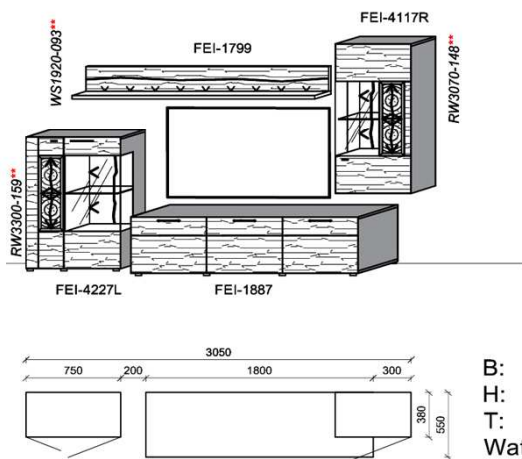

Empfohlenes zusätzliches Beleuchtungspaket:

1x	Fachbel.	3,9 W	FA0800-039	
1x	Wandpaneelbel.	16,2 W	WP3380-162	
1x	Trafo-Set		TRA30	

Kombination K005

spiegelseitig zur Abbildung: K905

B: 305
H: 194
T: 55
Watt: 40