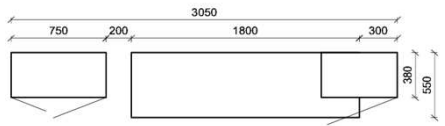

Kombination K005

spiegelseitig zur Abbildung: K905

B: 305
H: 194
T: 55
Watt: 40

Stck	Bezeichnung	Bestellnr.	Pr.1 (HH)	Pr.2 (AG)
1x	Standelement	FZB-4227L-__		
1x	TV-Unterteil	FZB-1887		
1x	Hängeelement	FZB-4117R-__		
1x	Wandboard	FZB-1799		
		K005-FZB-__	Σ	

Empfohlenes zusätzliches Beleuchtungspaket:

1x	Rückwandbel.	15,9 W	RW3300-159	
1x	Rückwandbel.	14,8 W	RW3070-148	
1x	Wandboardbel.	9,3 W	WS1920-093	
1x	Trafo-Set		TRA60