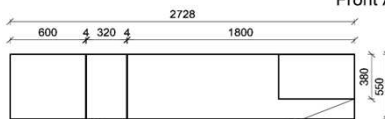

B: 272,8
H: 202
T: 55
Watt: 22,5

Stck	Bezeichnung	Bestellnr.	Pr.1 (HH)	Pr.2 (AG)
1x	TV-Unterteil (Front Lack SN/CG)F..-1778L oder wahlweise	F..-1778L		
1x	TV-Unterteil (Front Alpengranit) FAG-1779L	FAG-1779L		
1x	TV-Unterteil	FKB-1398		
1x	TV-Unterteil	FKB-1887		
2x	Distanzblende	9996	à	
1x	Hängeelement	FKB-4117R-__		
1x	Wandboard	FKB-1699		
		K009-FKB-__VZ:	Σ	

Empfohlenes zusätzliches Beleuchtungspaket:

1x	Rückwandbel.	14,8 W	RW3070-148	
1x	Wandboardbel.	7,7 W	WS1600-077	
1x	Trafo-Set		TRA30