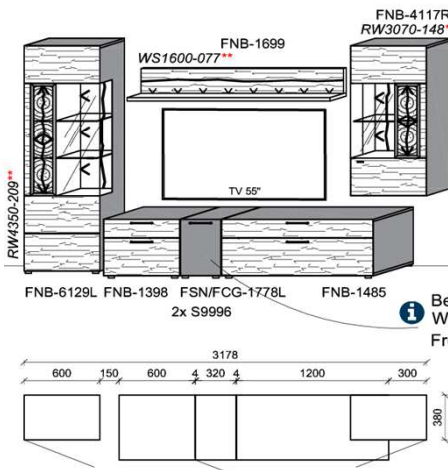

Kombination K011

spiegelseitig zur Abbildung: K911

Bei Auswahl Akzent AG Wechsel zu Type FAG-1779L/R Front Alpengranit

B: 317,8
H: 194
T: 55
Watt: 43,4

Stck	Bezeichnung	Bestellnr.	Pr.1 (HH)	Pr.2 (AG)
1x	TV-Unterteil (Front Lack SN/CG)F...-1778L			
1x	TV-Unterteil (Front Alpengranit) FAG-1779L			
1x	Standelement	FNB-6129L-__		
1x	TV-Unterteil	FNB-1398		
1x	TV-Unterteil	FNB-1485		
2x	Distanzblende	9996	à	
1x	Hängeelement	FNB-4117R-__		
1x	Wandboard	FNB-1699		
		K011-FNB-__	Σ	

Empfohlenes zusätzliches Beleuchtungspaket:

1x	Rückwandbel.	14,8 W	RW3070-148	
1x	Rückwandbel.	20,9 W	RW4350-209	
1x	Wandboardbel.	7,7 W	WS1600-077	
1x	Trafo-Set		TRA60