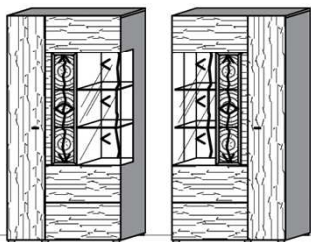

Standelement

2 Türen B: 90
T: 38
H: 194

Best.Nr.: FKB-6229L-__ FKB-6229R-__

Pr.1:

Pr.2:

Rückwandbel: RW4350-209 20,9 W

= Summe 20,9 W