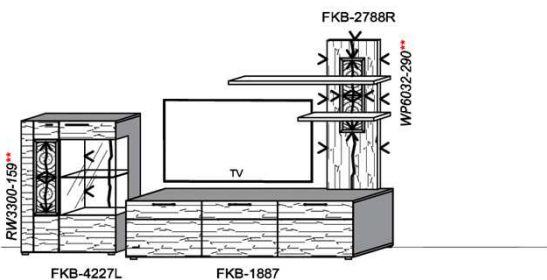

FKB-4227L FKB-1887

B: 275
H: 177,8
T: 55
Watt: 44,9

Stck	Bezeichnung	Bestellnr.	Pr.1 (HH)	Pr.2 (AG)
1x	Standelement	FKB-4227L-__		
1x	TV-Unterteil	FKB-1887		
1x	Wandpaneel	FKB-2788R-__		
		K008-FKB-__	Σ	