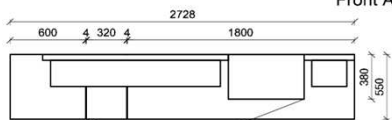

Kombination K012

spiegelseitig zur Abbildung: K912

B: 272,8
H: 209
T: 55
Watt: 53

Bei Auswahl Akzent AG
Wechsel zu Type FAG-1779L/R
Front Alpengranit

Stck	Bezeichnung	Bestellnr.	Pr.1 (HH)	Pr.2 (AG)
1x	TV-Unterteil (Front Lack SN/CG)F...-1778L oder wahlweise			
1x	TV-Unterteil (Front Alpengranit) FAG-1779L			
1x	TV-Unterteil	FKB-1398		
1x	TV-Unterteil	FKB-1887		
2x	Distanzblende	9996	à	
1x	Hängeelement	FKB-4117R-__		
1x	Wandpaneel	FKB-2577		
1x	Wandpaneel	FKB-2177		
		K012-FKB-__	Σ	

Empfohlenes zusätzliches Beleuchtungspaket:

1x	Rückwandbel.	14,8 W	RW3070-148	
1x	Wandboardbel.	26,8 W	WP5590-268	
1x	Wandboardbel.	11,4 W	WP2370-114	
1x	Trafo-Set		TRA60