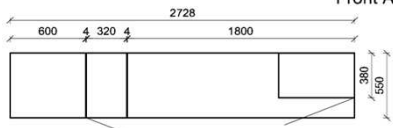

Oberflächenhinweis
 □ = Flächen in Lack Snow oder Carbondgrau
 ▨ = Hirnholzfläche (HH) wahlweise auch in Alpengranit (AG) erhältlich

Kombination K001

spiegelseitig zur Abbildung: K901

B: 272,8
 H: 202
 T: 55
 Watt: 22,5