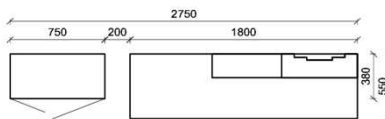

FKB-4227L FKB-1887

B: 275
H: 177,8
T: 55
Watt: 44,9

Stck	Bezeichnung	Bestellnr.	Pr.1 (HH)	Pr.2 (AG)
1x	Standelement	FKB-4227L-__		
1x	TV-Unterteil	FKB-1887		
1x	Wandpaneel	FKB-2788R-__		
		K008-FKB-__	Σ	