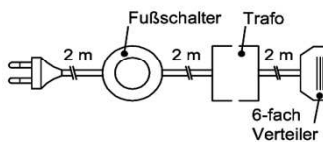

KITZALM - ALPINUM

Zubehör

Front: Eiche (FEI)

Bitte bei der Bestellung angeben:

Pr. 1: Akzent Hirnholz (HH) | Korpus: Snow
Pr. 2: Akzent Alpengranit (AG) | Korpus: Carbongrau

Bestellhinweis (Beispiel)
Akzentschlüssel HH oder AG
FEI-4427L_

Oberflächenhinweis
= Flächen in Lack Snow oder Carbongrau
= Hirnholzfläche (HH) wahlweise auch in Alpengranit (AG) erhältlich

Trafo-Set 15 Watt

- 1x Fußschalter
- 1x Trafo 15 Watt
- 1x 6-fach Verteiler

Best.Nr.: **TRA15**
Pr.: