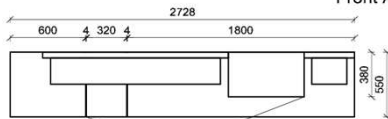

B: 272,8
H: 209
T: 55
Watt: 53

Stck	Bezeichnung	Bestellnr.	Pr.1 (HH)	Pr.2 (AG)
1x	TV-Unterteil (Front Lack SN/CG)F...-1778L oder wahlweise	F...-1778L		
1x	TV-Unterteil (Front Alpengranit) FAG-1779L	FAG-1779L		
1x	TV-Unterteil	FZB-1398		
1x	TV-Unterteil	FZB-1887		
2x	Distanzblende	9996	à	
1x	Hängeelement	FZB-4117R-__		
1x	Wandpaneel	FZB-2577		
1x	Wandpaneel	FZB-2177		
		K012-FZB-__	Σ	

Empfohlenes zusätzliches Beleuchtungspaket:

1x	Rückwandbel.	14,8 W	RW3070-148	
1x	Wandboardbel.	26,8 W	WP5590-268	
1x	Wandboardbel.	11,4 W	WP2370-114	
1x	Trafo-Set		TRA60