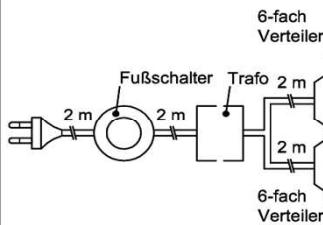

Trafo-Set 30 Watt

- 1x Fußschalter
- 1x Trafo 30 Watt
- 1x 6-fach Verteiler

Best.Nr.: **TRA30**
Pr.:

Trafo-Set 60 Watt

- 1x Fußschalter
- 1x Trafo 60 Watt
- 2x 6-fach Verteiler

Best.Nr.: **TRA60**
Pr.:

Mehrfachstecker-Set