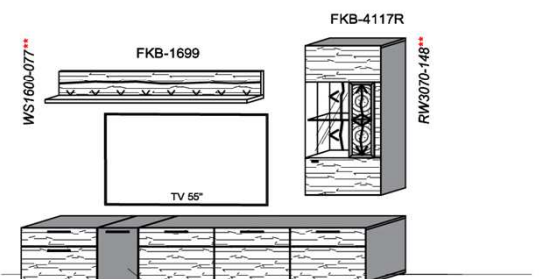

Kombination K009

spiegelseitig zur Abbildung: K909

FKB-1398 FSN/FCG-1778L FKB-1887
2x 9996

Bei Auswahl Akzent AG
Wechsel zu Type FAG-1779L/R
Front Alpengranit

B: 272,8
H: 202
T: 55
Watt: 22,5

Stck	Bezeichnung	Bestellnr.	Pr.1 (HH)	Pr.2 (AG)
1x	TV-Unterteil (Front Lack SN/CG)F..-1778L oder wahlweise	F..-1778L		
1x	TV-Unterteil (Front Alpengranit) FAG-1779L	FAG-1779L		
1x	TV-Unterteil	FKB-1398		
1x	TV-Unterteil	FKB-1887		
2x	Distanzblende	9996	à	
1x	Hängeelement	FKB-4117R-__		
1x	Wandboard	FKB-1699		
		K009-FKB-__VZ:	Σ	

Empfohlenes zusätzliches Beleuchtungspaket:

1x	Rückwandbel.	14,8 W	RW3070-148	
1x	Wandboardbel.	7,7 W	WS1600-077	
1x	Trafo-Set		TRA30