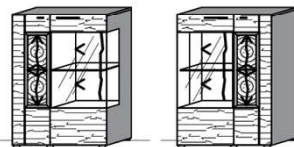

i Wahlweise als Solist oder Anbaukorpus planbar! Bitte stets eine Blende (9996) zwischen den einzelnen Anbau-TV-Unterteiltypen einplanen!

Best.Nr.: FKB-1887

Pr.:

Standelement

2 Türen B: 75
T: 38
H: 114

Best.Nr.: FKB-4227L-__ FKB-4227R-__