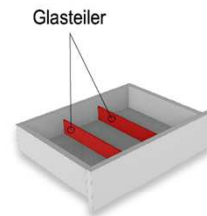

Schubkasten Einteilungsset

1 paar Glasteiler für 3 Fächer

Hinweis:
Glasteiler in der Schubkastenbreite variabel einbaubar

Bestellhinweis
Bitte betreffende Type und Schub angeben!

Best.Nr.: SE02
Pr.:

Couchtische

- Holztischplatte
- Fuss wahlweise mit Hirnholzeinlage oder Alpengranit

B: 120
T: 80
H: 48

B: 80
T: 80
H: 48

Best.Nr.: FKB-CT120-__
Pr.1:
Pr.2:

FKB-CT080-__

Esszimmertisch

- Holztischplatte FEST
- Fuss wahlweise mit Hirnholzeinlage oder Alpengranit

B: 200
T: 95
H: 76

B: 180
T: 95
H: 76

B: 160
T: 95
H: 76