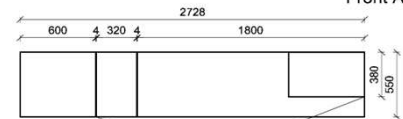

Kombination K009

spiegelseitig zur Abbildung: K909

B: 272,8
H: 202
T: 55
Watt: 22,5

Stck	Bezeichnung	Bestellnr.	Pr.1 (HH)	Pr.2 (AG)
1x	TV-Unterteil (Front Lack SN/CG) F...-1778L oder wahlweise	F...-1778L		
1x	TV-Unterteil (Front Alpengranit) FAG-1779L	FAG-1779L		
1x	TV-Unterteil	FZB-1398		
1x	TV-Unterteil	FZB-1887		
2x	Distanzblende	9996	à	
1x	Hängeelement	FZB-4117R-__		
1x	Wandboard	FZB-1699		
	K009-FZB-__	Σ		

Empfohlenes zusätzliches Beleuchtungspaket:

1x	Rückwandbel.	14,8 W	RW3070-148	
1x	Wandboardbel.	7,7 W	WS1600-077	
1x	Trafo-Set		TRA30