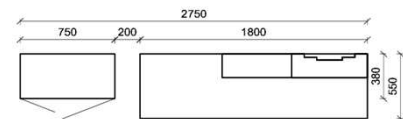

Kombination K008

spiegelseitig zur Abbildung: K908

B: 275
H: 177,8
T: 55
Watt: 44,9

Stck	Bezeichnung	Bestellnr.	Pr.1 (HH)	Pr.2 (AG)
1x	Standelement	FZB-4227L-__		
1x	TV-Unterteil	FZB-1887		
1x	Wandpaneel	FZB-2788R-__		
	K008-FZB-__	Σ		

Empfohlenes zusätzliches Beleuchtungspaket:

1x	Rückwandbel.	15,9 W	RW3300-159	
1x	Wandpaneelbel.	29,0 W	WP6032-290	
1x	Trafo-Set		TRA60