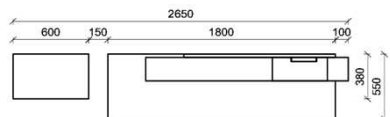

Kombination K006

spiegelseitig zur Abbildung: K906

B: 265
H: 194
T: 55
Watt: 54,9

Stck	Bezeichnung	Bestellnr.	Pr.1 (HH)	Pr.2 (AG)
1x	Standelement	FKB-6129L		
1x	TV-Unterteil	FKB-1887		
1x	Wandpaneel	FKB-2698R		
	K006-FKB-__VZ:			

Empfohlenes zusätzliches Beleuchtungspaket:

1x	Rückwandbel.	20,9 W	RW4350-209	
1x	Wandpaneelbel.	34,0 W	WP7070-340	
1x	Trafo-Set		TRA60