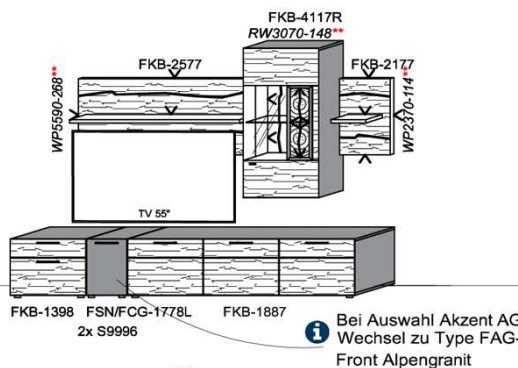

Kombination K012

spiegelseitig zur Abbildung: K912

B: 272,8
H: 209
T: 55
Watt: 53

Bei Auswahl Akzent AG
Wechsel zu Type FAG-1779L/R
Front Alpengranit

Stck	Bezeichnung	Bestellnr.	Pr.1 (HH)	Pr.2 (AG)
1x	TV-Unterteil (Front Lack SN/CG)F...-1778L oder wahlweise			
1x	TV-Unterteil (Front Alpengranit) FAG-1779L			
1x	TV-Unterteil	FKB-1398		
1x	TV-Unterteil	FKB-1887		
2x	Distanzblende	9996	à	
1x	Hängeelement	FKB-4117R-__		
1x	Wandpaneel	FKB-2577		
1x	Wandpaneel	FKB-2177		
		K012-FKB-__	Σ	

Empfohlenes zusätzliches Beleuchtungspaket:

1x	Rückwandbel.	14,8 W	RW3070-148	
1x	Wandboardbel.	26,8 W	WP5590-268	
1x	Wandboardbel.	11,4 W	WP2370-114	
1x	Trafo-Set		TRA60