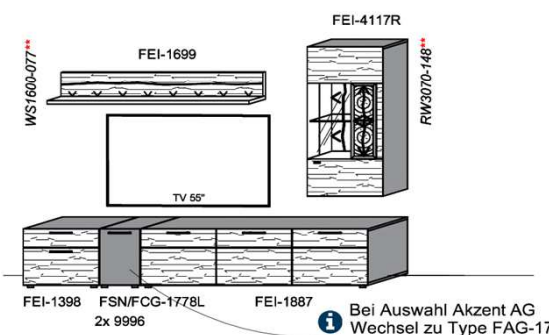

Kombination K009

spiegelseitig zur Abbildung: K909

Stck	Bezeichnung	Bestellnr.	Pr.1 (HH)	Pr.2 (AG)
1x	TV-Unterteil (Front Lack SN/CG) F...-1778L oder wahlweise			
1x	TV-Unterteil (Front Alpengranit) FAG-1779L			
1x	TV-Unterteil	FEI-1398		
1x	TV-Unterteil	FEI-1887		
2x	Distanzblende	9996	à	
1x	Hängeelement	FEI-4117R-__		
1x	Wandboard	FEI-1699		
		K009-FEI-__ VZ:		

Bei Auswahl Akzent AG
Wechsel zu Type FAG-1779L/R
Front Alpengranit

B: 272,8
H: 202
T: 55
Watt: 22,5

Empfohlenes zusätzliches Beleuchtungspaket:

1x	Rückwandbel.	14,8 W	RW3070-148	
1x	Wandboardbel.	7,7 W	WS1600-077	
1x	Trafo-Set		TRA30