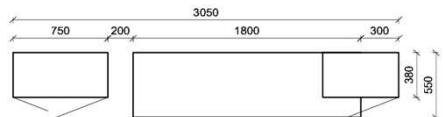

Kombination K005

spiegelseitig zur Abbildung: K905

B: 305
H: 194
T: 55
Watt: 40

Stck	Bezeichnung	Bestellnr.	Pr.1 (HH)	Pr.2 (AG)
1x	Standelement	FKB-4227L-__		
1x	TV-Unterteil	FKB-1887		
1x	Hängeelement	FKB-4117R-__		
1x	Wandboard	FKB-1799		
	K005-FKB-__VZ:			

Empfohlenes zusätzliches Beleuchtungspaket:

1x	Rückwandbel.	15,9 W	RW3300-159	
1x	Rückwandbel.	14,8 W	RW3070-148	
1x	Wandboardbel.	9,3 W	WS1920-093	
1x	Trafo-Set		TRA60