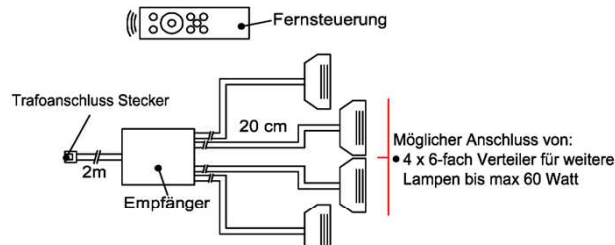

Best.Nr.: **FS4**
Pr.:

Kabeldurchführung

- 1x Kabeldurchführung für Holzböden
- Durchlassbohrung auf Abdeckplatte hinten mittig!

B: 20,7cm | T: 4,5cm

Bestellhinweis
Bitte TV-Unterteil Type angeben!

Best.Nr.: **KD2004**
Pr.:

Schubkasten Vollauszug

- 1x Schub Vollauszug für uneingeschränkte Zugriffsmöglichkeit

Bestellhinweis
Bitte betreffende Type und Schub angeben!

Best.Nr.: **SKV01**
Pr.:

TV Glasaufsatz

Glas wahlweise in Schiefergrau oder Terra getönt.

B: 65 cm
T: 40 cm
H: 12 cm

Glasfarbe
Schiefergrau

Glasfarbe
Terra getönt

Best.Nr.: **0199**
Pr.:

Best.Nr.: **0188**
Pr.:

Besteckeinsatz

1x Besteckeinsatz für Sideboardschubkasten

Wahlweise in zwei Größen:

B: 40,9 cm
T: 30,9 cm
H: 5,0 cm

Best.Nr.: **BE409**
Pr.:

B: 30,9 cm
T: 30,9 cm
H: 5,0 cm

Best.Nr.: **BE309**
Pr.: