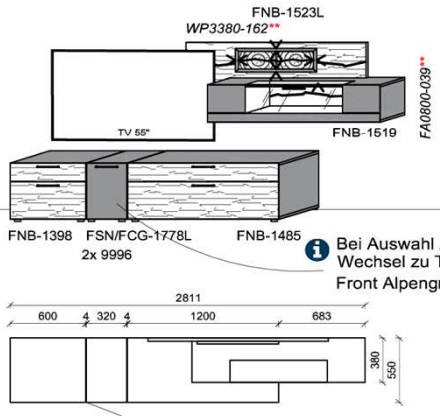

KITZALM - ALPINUM

Kombinationen

Front: Nussbaum (FNB)

Bitte bei der Bestellung angeben:

Pr. 1: Akzent Hirnholz (HH) | Korpus: Snow
Pr. 2: Akzent Alpengranit (AG) | Korpus: Carbondrau

Bestellhinweis (Beispiel)
Akzentschlüssel **HH** oder **AG**
FNB-4427L-__

Oberflächenhinweis
= Flächen in Lack Snow oder Carbondrau
= Hirnholzfläche (HH) wahlweise auch in Alpengranit (AG) erhältlich

Kombination K004

spiegelseitig zur Abbildung: K904

Bei Auswahl Akzent AG Wechsel zu Type FAG-1779L/R Front Alpengranit

B: 281,1
H: 144
T: 55
Watt: 20,1

Stck	Bezeichnung	Bestellnr.	Pr.1 (HH)	Pr.2 (AG)
1x	TV-Unterteil (Front Lack SN/CG) F..-1778L			
	oder wahlweise			
1x	TV-Unterteil (Front Alpengranit) FAG-1779L			
1x	TV-Unterteil	FNB-1398		
1x	TV-Unterteil	FNB-1485		
2x	Distanzblende	9996	à	
1x	Hängeelement	FNB-1519		
1x	Wandpaneel	FNB-1523L-__		
	K004-FNB-__	Σ		

Empfohlenes zusätzliches Beleuchtungspaket:

1x	Fachbel.	3,9 W	FA0800-039	
1x	Wandpaneelbel.	16,2 W	WP3380-162	
1x	Trafo-Set		TRA30