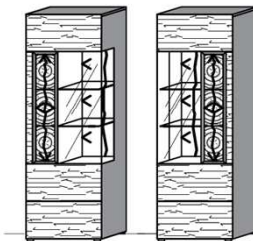

Standelement

1 Tür B: 60
T: 38
H: 194

Best.Nr.: FKB-6129L-__ FKB-6129R-__

Pr.1:

Pr.2:

Rückwandbel: RW4350-209 20,9 W

= Summe 20,9 W