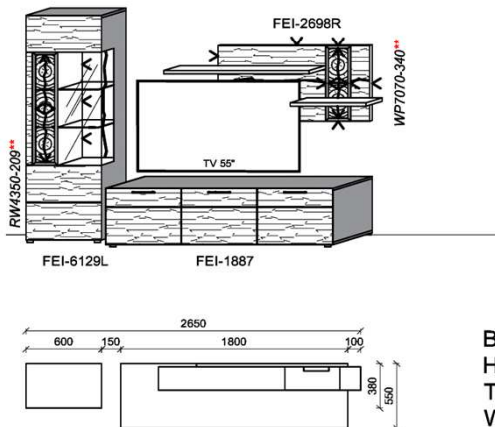

Kombination K006

spiegelseitig zur Abbildung: K906

B: 265
H: 194
T: 55
Watt: 54,9

Stck	Bezeichnung	Bestellnr.	Pr.1 (HH)	Pr.2 (AG)
1x	Standelement	FEI-6129L-__		
1x	TV-Unterteil	FEI-1887		
1x	Wandpaneel	FEI-2698R-__		
		K006-FEI-__ VZ:		

Empfohlenes zusätzliches Beleuchtungspaket:

1x	Rückwandbel.	20,9 W	RW4350-209	
1x	Wandpaneelbel.	34,0 W	WP7070-340	
1x	Trafo-Set		TRA60