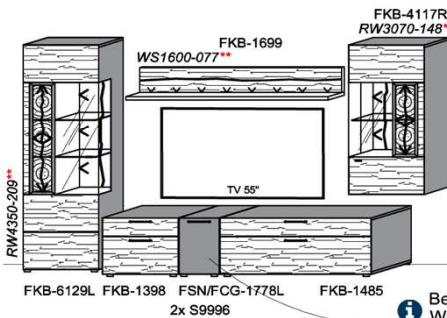

Kombination K011

spiegelseitig zur Abbildung: K911

B: 317,8
H: 194
T: 55
Watt: 43,4

Bei Auswahl Akzent AG
Wechsel zu Type FAG-1779L/R
Front Alpengranit

Stck	Bezeichnung	Bestellnr.	Pr.1 (HH)	Pr.2 (AG)
1x	TV-Unterteil (Front Lack SN/CG)F...-1778L oder wahlweise			
1x	TV-Unterteil (Front Alpengranit) FAG-1779L			
1x	Standelement	FKB-6129L-__		
1x	TV-Unterteil	FKB-1398		
1x	TV-Unterteil	FKB-1485		
2x	Distanzblende	9996	à	
1x	Hängeelement	FKB-4117R-__		
1x	Wandboard	FKB-1699		
		K011-FKB-__	Σ	

Empfohlenes zusätzliches Beleuchtungspaket:

1x	Rückwandbel.	14,8 W	RW3070-148	
1x	Rückwandbel.	20,9 W	RW4350-209	
1x	Wandboardbel.	7,7 W	WS1600-077	
1x	Trafo-Set		TRA60