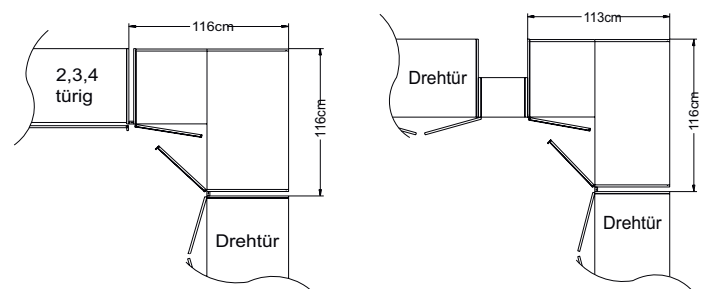

Bitte beachten Sie:

Die mitgelieferte Distanzleiste wird beim direkten Anbau eines Schrankes an den Eckschrank benötigt.

Stellmaße ändern sich (siehe Zeichnungen).

Eckschrank 45 Grad

Eckschrank 90 Grad

Modell-Nr.
SI0606 Dekor Sonoma Eiche
SI1212 Dekor Elfenbein
SI1616 Dekor Artisan Eiche
SI1818 Dekor hellgrau
SI2222 Dekor anthrazit neu
SI2626 Dekor Milano Eiche
SI3636 Dekor vulkan
SI5858 Dekor Trentino Eiche
SI9191 Dekor Sand
SI9696 Dekor weiß