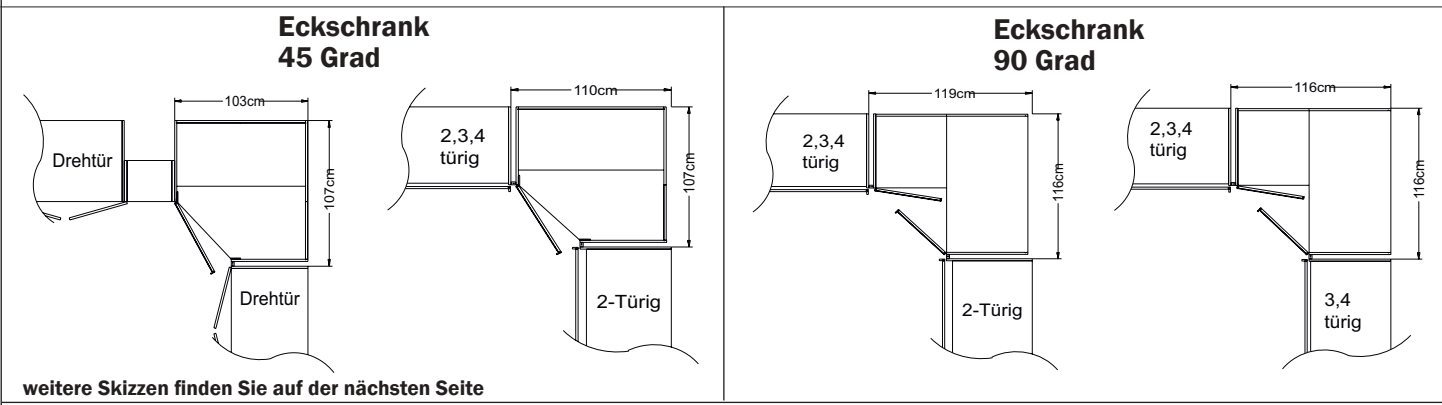

Modell-Nr.	Front
SI06	Dekor Sonoma Eiche
SI12	Dekor Elfenbein
SI16	Dekor Artisan Eiche
SI18	Dekor hellgrau
SI22	Dekor anthrazit neu
SI26	Dekor Milano Eiche
SI36	Dekor vulkan
SI58	Dekor Trentino Eiche
SI91	Dekor Sand
SI96	Dekor weiß

Korpus
06 Dekor Sonoma Eiche
12 Dekor Elfenbein
16 Dekor Artisan Eiche
18 Dekor hellgrau
22 Dekor anthrazit neu
26 Dekor Milano Eiche
36 Dekor vulkan
58 Dekor Trentino Eiche
91 Dekor Sand
96 Dekor weiß

BESTELLHINWEIS:

-Bitte zu allen Schränken die gewünschte Farbausführung der Griffleisten und Zierleisten mit der Modellnr. angeben siehe S. 5

Ausführung:	Breite/Höhe/Tiefe: (in cm)	Griffleiste/Griff	1-türig		2-türig		Dekor
			B103	T103	B112	T112	
			H222	H240	H222	H240	
Eckschrank 45 Grad (begehbar) 		Griffleisten	39448 EUR	39449 EUR			
		Eckschrank 45 Grad Türanschlag rechts					
		Griffe	42661 EUR	42662 EUR			
		Griffleisten	39446 EUR	39447 EUR			
Eckschrank 90 Grad 		Eckschrank 45 Grad Türanschlag links	42703 EUR	42704 EUR			
		Griffe					
		Eckschrank 90 Grad			39365 EUR	39366 EUR	
		Griffe					

Achtung:

- -beim Anbau eines Drehtürenschranks an ein Eckelement muss mit einem Grundelement begonnen werden
- -Eckschränke können nicht mit Kränzen bestückt werden
- -ein begehbarer Eckschrank muss immer auf beiden Seiten angebaut werden

Bitte beachten Sie:

Die mitgelieferte Distanzleiste wird beim direkten Anbau eines Schrankes an den Eckschrank benötigt.

Stellmaße ändern sich (siehe Zeichnungen).