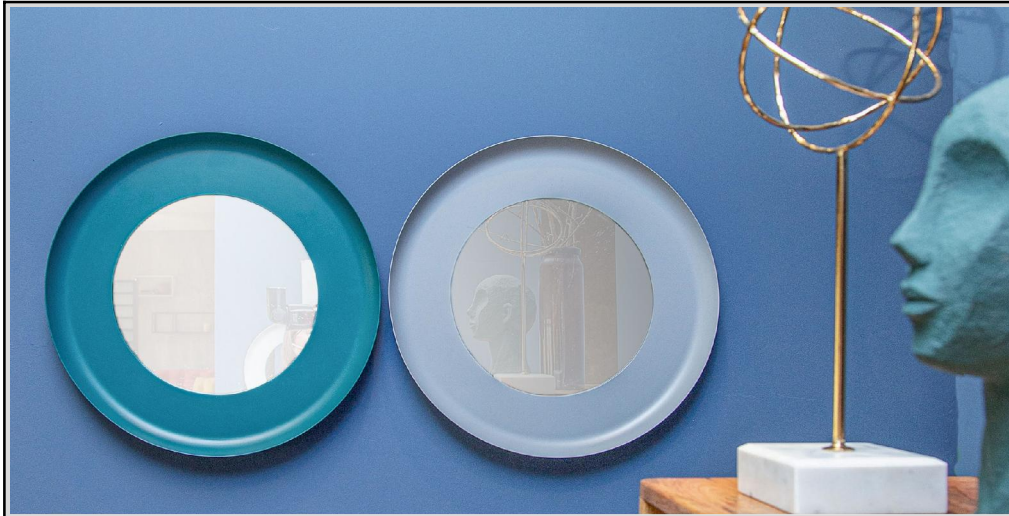

Alle Maßangaben sind ca. Maße in cm - Produktionsbedingte Änderungen und Irrtümer bleiben vorbehalten!!

CRISS & CROSS

Tischplatte: Metall, goldfarben galvanisiert
Standsockel: Metall, pulverbeschichtet

Lieferung = montiert

 			 			 		
								
Art. Nr.	66940	Couchtisch	Art. Nr.	66931	Beistelltisch	Art. Nr.	66934	Beistelltisch
cbm:	0,240	Ø63 H36	cbm:	0,095	Ø38 H39	cbm:	0,095	Ø38 H39

Zu Werbezwecken übergebene Produktfotografien sind urheberrechtlich geschützt. Die Nutzung zum Zwecke der Werbung darf ausschließlich durch den Vertragspartner erfolgen. Eine Übertragung des Nutzungsrechts auf Dritte und verbundene Unternehmen ist untersagt.

Alle Maßangaben sind ca. Maße in cm - Produktionsbedingte Änderungen und Irrtümer bleiben vorbehalten!!

CRISS & CROSS

Metall, pulverbeschichtet

Lieferung = montiert

Art. Nr.	66980	Spiegel
cbm:	0,020	Ø41 H4,5