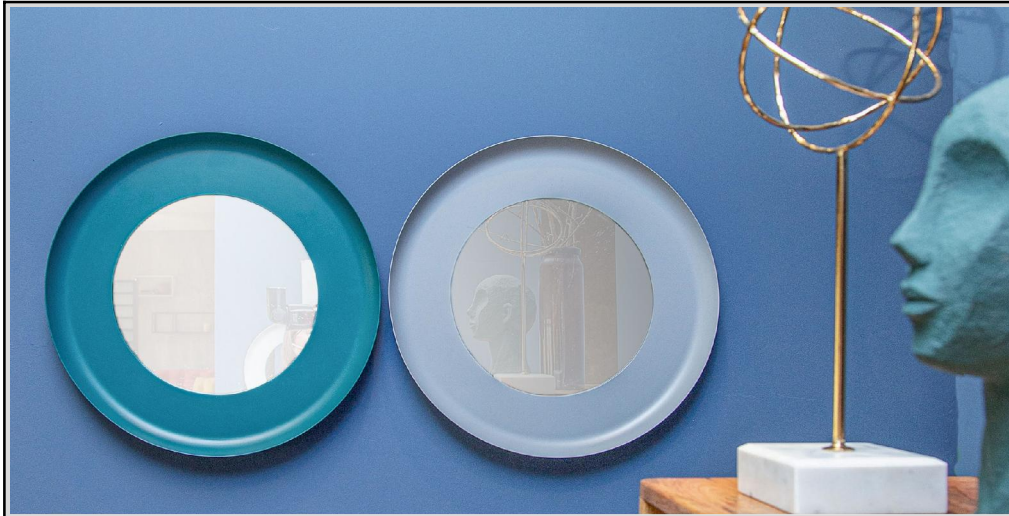

Alle Maßangaben sind ca. Maße in cm - Produktionsbedingte Änderungen und Irrtümer bleiben vorbehalten!!

CRISS & CROSS

Tischplatte: Metall, goldfarben galvanisiert
Standsockel: Metall, pulverbeschichtet

Lieferung = montiert

 			 			 		
								
Art. Nr.	66940	Couchtisch	Art. Nr.	66931	Beistelltisch	Art. Nr.	66934	Beistelltisch
cbm:	0,240	Ø63 H36	cbm:	0,095	Ø38 H39	cbm:	0,095	Ø38 H39

Zu Werbezwecken übergebene Produktfotografien sind urheberrechtlich geschützt. Die Nutzung zum Zwecke der Werbung darf ausschließlich durch den Vertragspartner erfolgen. Eine Übertragung des Nutzungsrechts auf Dritte und verbundene Unternehmen ist untersagt.

Alle Maßangaben sind ca. Maße in cm - Produktionsbedingte Änderungen und Irrtümer bleiben vorbehalten!!

CRISS & CROSS

Metall, pulverbeschichtet

Lieferung = montiert

Spiegel-Set, 3 Stück

Spiegelglas: Ø25

Spiegel-Set, 3 Stück