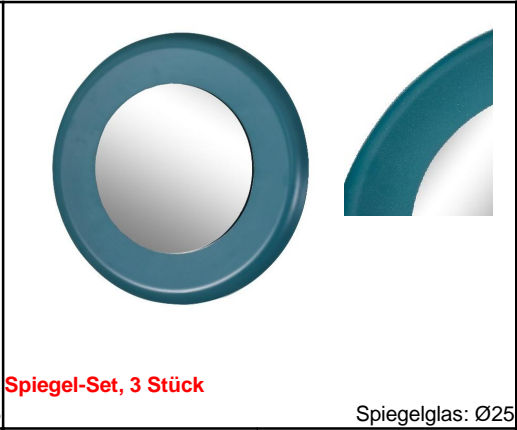

Alle Maßangaben sind ca. Maße in cm - Produktionsbedingte Änderungen und Irrtümer bleiben vorbehalten!!

CRISS & CROSS

Tischplatte: Metall, goldfarben galvanisiert
Standsockel: Metall, pulverbeschichtet

Lieferung = montiert

 			 			 		
								
Art. Nr.	66940	Couchtisch	Art. Nr.	66931	Beistelltisch	Art. Nr.	66934	Beistelltisch
cbm:	0,240	Ø63 H36	cbm:	0,095	Ø38 H39	cbm:	0,095	Ø38 H39

Zu Werbezwecken übergebene Produktfotografien sind urheberrechtlich geschützt. Die Nutzung zum Zwecke der Werbung darf ausschließlich durch den Vertragspartner erfolgen. Eine Übertragung des Nutzungsrechts auf Dritte und verbundene Unternehmen ist untersagt.

Alle Maßangaben sind ca. Maße in cm - Produktionsbedingte Änderungen und Irrtümer bleiben vorbehalten!!

CRISS & CROSS

Metall, pulverbeschichtet

Lieferung = montiert

Art. Nr.	66980	Spiegel
cbm:	0,020	Ø41 H4,5