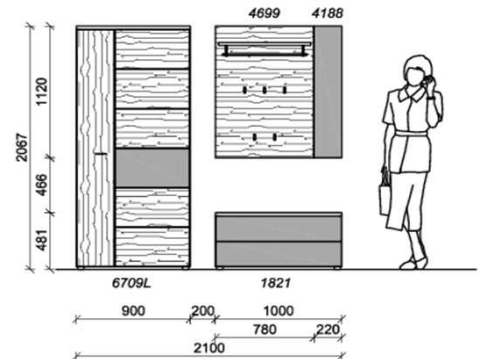

KITZALM - ALPENROCK DIELEN

Kombinationen

Akzentflächen Kristallgranit Front, Paneele (= Flächen)		Akzentlack Carbongrau Spiegelrahmen / Griffe / Kleiderstangen / Haken		Korpus Salzkammergut Alteiche natur gebürstet Korpus / Front / Spiegel	

Kombination D013

spiegelseitig zur Abbildung: D913

St	Bezeichnung	Bestellnr.	Pr.
1x	Garderobenschrank	6702L	
1x	Schuhschrank	1821	
1x	Garderobenpaneel	4699	
1x	Akzentpaneel	4188	
	D013		Σ

Kombination D014

spiegelseitig zur Abbildung: D914

St	Bezeichnung	Bestellnr.	Pr.
1x	Garderobenschrank	6709L	
1x	Schuhschrank	1821	
1x	Garderobenpaneel	4699	
1x	Akzentpaneel	4188	
	D014		Σ