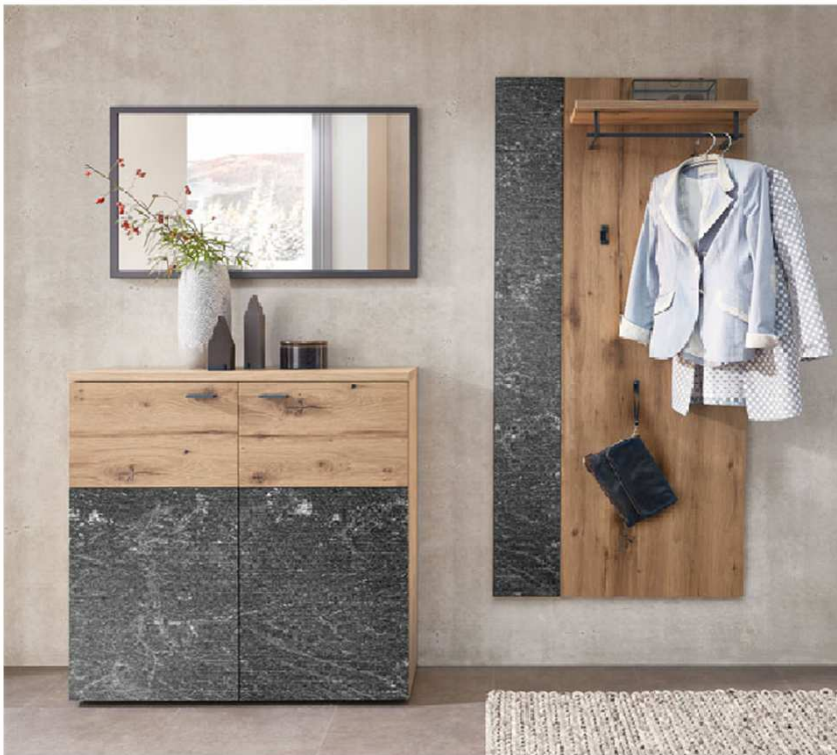

Kombination D002

spiegelseitig zur Abbildung: D902

Breite: 207cm | Tiefe: 38,3cm | Höhe: 206,7cm

Sitzkissen, Zusatzböden... (siehe Zubehörseite)

St	Bezeichnung	Bestellnr.	Pr.
1x	Schuhschrank	3820	
1x	Garderobenpaneel	6499	
1x	Akzentpaneel	6188	
1x	Spiegel	2877-LCG	
	D002	Σ