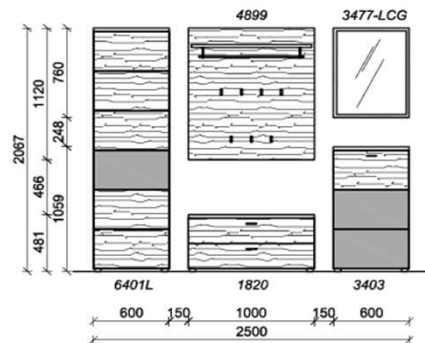

Sitzkissen, Zusatzböden... (siehe Zubehörseite)

Breite: 250cm | Tiefe: 38,3cm | Höhe: 206,7cm

**Kombination D010**

spiegelseitig zur Abbildung: D910

St	Bezeichnung	Bestellnr.	Pr.
1x	Garderobenschrank	6401L	
1x	Schuhschrank	1820	
1x	Garderobenpaneel	4899	
1x	Schubkommode	3403	
1x	Spiegel	3477-LCG	
	<b>D010</b>		Σ