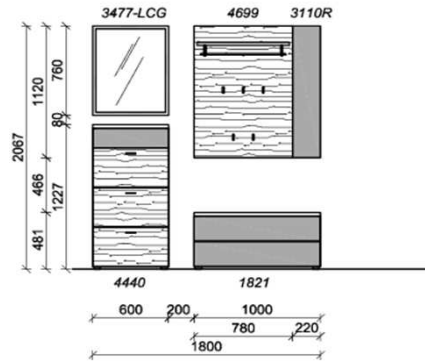

Sitzkissen, Zusatzböden... (siehe Zubehörseite)

Breite: 180cm | Tiefe: 38,3cm | Höhe: 206,7cm