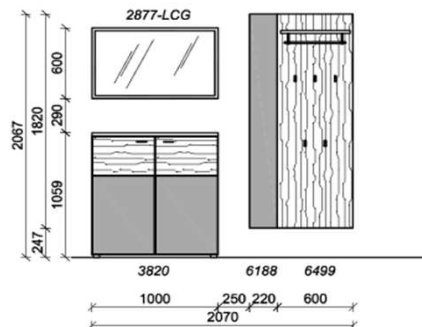

**Kombination D001**

spiegelseitig zur Abbildung: D901

Breite: 135cm | Tiefe: 38,3cm | Höhe: 206,7cm

Sitzkissen, Zusatzböden... (siehe Zubehörseite)

St	Bezeichnung	Bestellnr.	Pr.
1x	Schuhschrank	4411L	
1x	Garderobenpaneel	6499	
1x	Spiegel	3477-LCG	
	<b>D001</b>	<b>Σ</b>	

**Kombination D002**

spiegelseitig zur Abbildung: D902

Breite: 207cm | Tiefe: 38,3cm | Höhe: 206,7cm

Sitzkissen, Zusatzböden... (siehe Zubehörseite)

St	Bezeichnung	Bestellnr.	Pr.
1x	Schuhschrank	3820	
1x	Garderobenpaneel	6499	
1x	Akzentpaneel	6188	
1x	Spiegel	2877-LCG	
	<b>D002</b>	<b>Σ</b>	