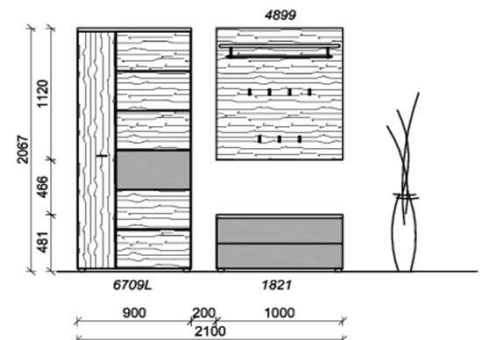

Sitzkissen, Zusatzböden... (siehe Zubehörseite)

Breite: 210cm | Tiefe: 38,3cm | Höhe: 206,7cm