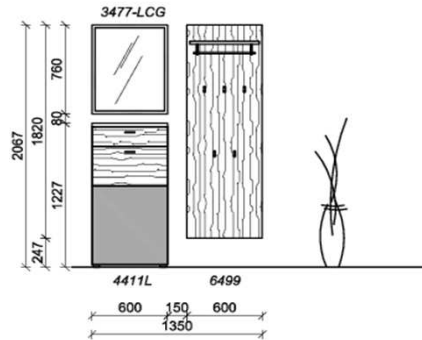

**Kombination D001**

spiegelseitig zur Abbildung: D901

Breite: 135cm | Tiefe: 38,3cm | Höhe: 206,7cm

Sitzkissen, Zusatzböden... (siehe Zubehörseite)

St	Bezeichnung	Bestellnr.	Pr.
1x	Schuhschrank	4411L	
1x	Garderobenpaneel	6499	
1x	Spiegel	3477-LCG	
	<b>D001</b>	<b>Σ</b>	

**Kombination D002**

spiegelseitig zur Abbildung: D902

Breite: 207cm | Tiefe: 38,3cm | Höhe: 206,7cm

Sitzkissen, Zusatzböden... (siehe Zubehörseite)

St	Bezeichnung	Bestellnr.	Pr.
1x	Schuhschrank	3820	
1x	Garderobenpaneel	6499	
1x	Akzentpaneel	6188	
1x	Spiegel	2877-LCG	
	<b>D002</b>	<b>Σ</b>	